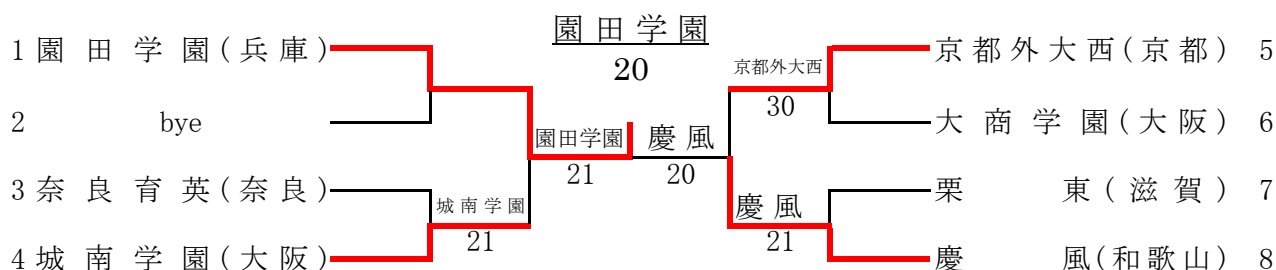

平成22年度 近畿高等学校選抜テニス大会

平成22年6月18日～20日(長浜ドーム)

女子団体戦

シード順位 1 園田学園(兵庫) 2 慶風(和歌山)

女子試合結果

1回戦

	奈良育英	1 - ②	城南学園
D1	田中 優希子 半田 紗也子	8 - 5	首藤 みなみ 畑守 美里
S1	藤原 玉穂	3 - 8	安形 玲耶
S2	染川 唯	4 - 8	久次米 夏海

	京都外大西	③ - 0	大商学園
D1	河内 ほのか 佐久間 絢子	8 - 3	荒木 累 石橋 知波
S1	小山 楓	8 - 0	渡邊 葉子
S2	大上 真由	8 - 6	小川 恵梨香

	栗東	1 - ②	慶風
D1	山下 莉沙 志村 桃	4 - 8	大坪 慧美 東原 佳奈
S1	大西 美波	8 - 3	布目 千尋
S2	新貝 真優	1 - 8	岡村 真優

準決勝

	園田学園	② - 1	城南学園
D1	山本 みどり 村上 亜利沙	8 - 1	畑守 美里 勝田 野々花
S1	田中 桃子	9 - 8(4)	安形 玲耶
S2	真田 涼子	6 - 8	久次米 夏海

	京都外大西	0 - ②	慶風
D1	河内 ほのか 佐久間 絢子	1 - 8	大坪 慧美 東原 佳奈
S1	小山 楓	1 - 8	布目 千尋
S2	大上 真由	-	楠部 朋香

決勝

	園田学園	② - 0	慶風
D1	田中 桃子 村上 亜利沙	8 - 1	東原 佳奈 岡村 真優
S1	山本 みどり	8 - 2	大坪 慧美
S2	加治 遥	3 打ち切り 7	布目 千尋