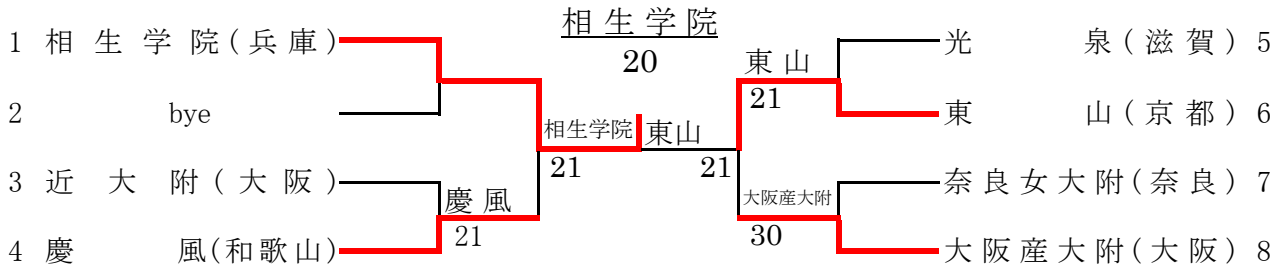

## 男子団体戦

シード順位 1 相生学院(兵庫) 2 大阪産大附(大阪)