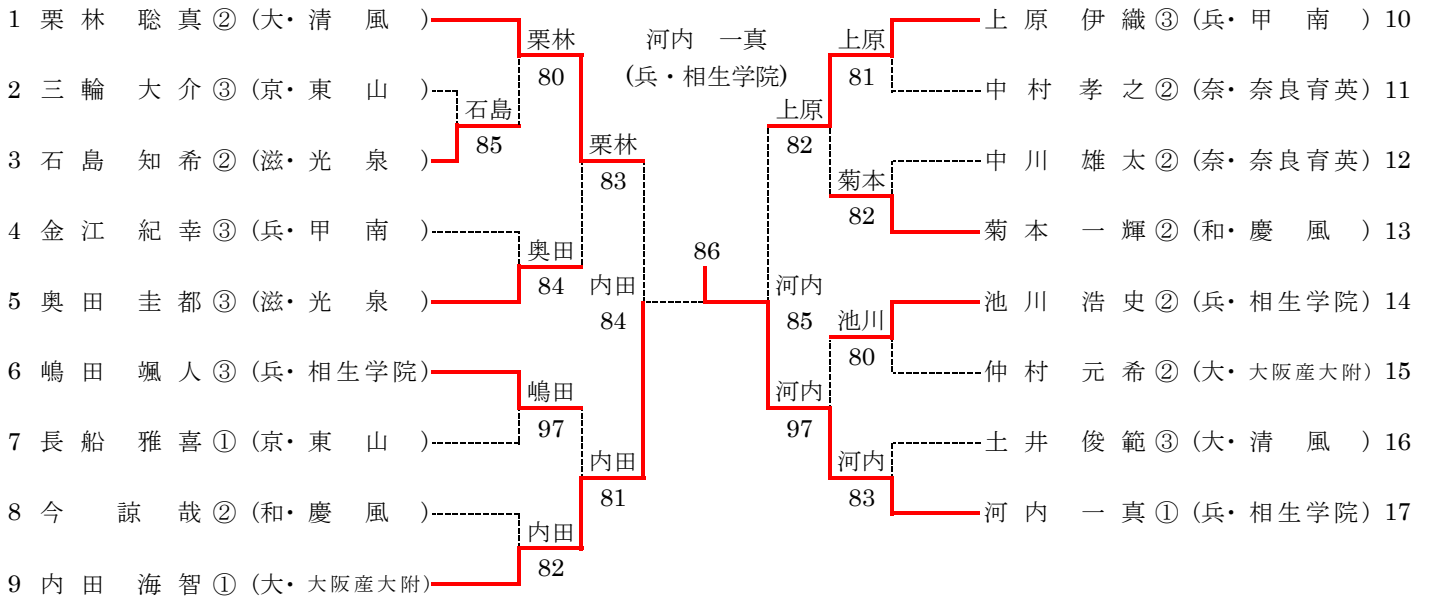

平成22年度 近畿高等学校選抜テニス大会

平成22年6月18日～20日(長浜ドーム)

男子シングルス

シード順位

1 栗林 聡真(大・清風) 2 河内 一真(兵・相生学院) 3 上原 伊織(兵・甲南) 4 内田 海智(大・大阪産大附)