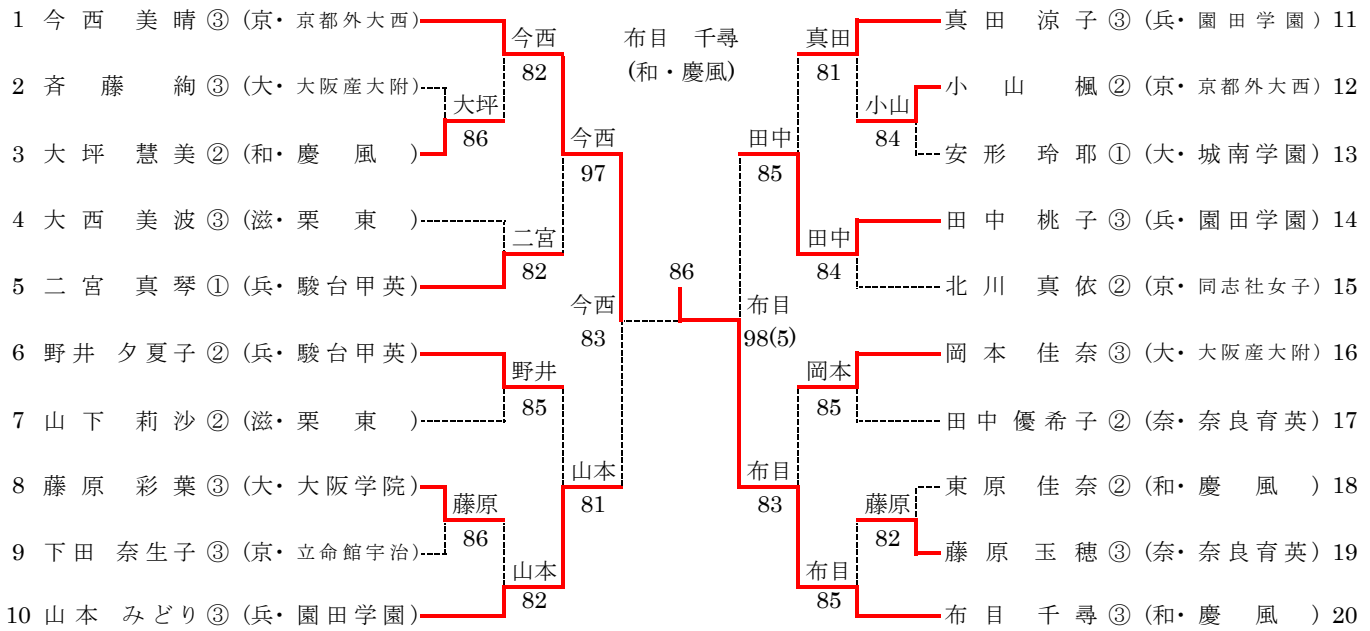

平成22年度 近畿高等学校選抜テニス大会

平成22年6月18日～20日(長浜ドーム)

女子シングルス

シード順位

1. 1 今西 美晴(京・京都外大西) 2 布目 千尋(和・慶風) 3 山本 みどり(兵・園田学園) 4 真田 涼子(兵・園田学園)