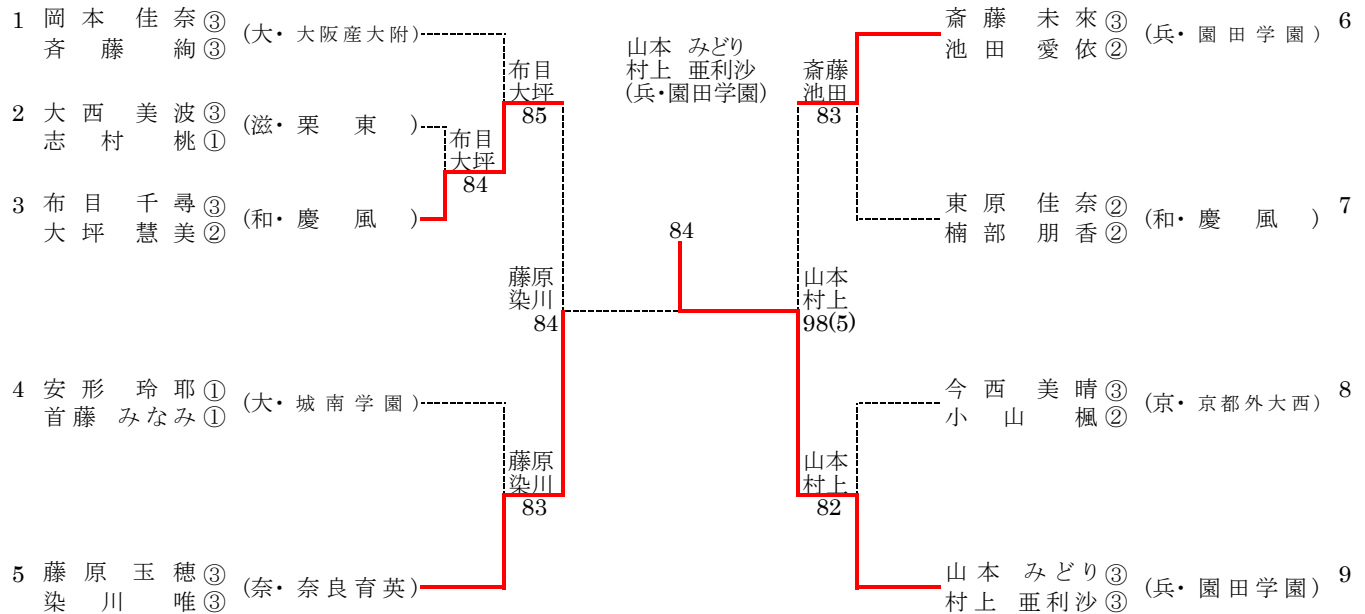

女子ダブルス

シード順位

1. 1 岡本 佳奈(大阪産大附) 齊藤 絢
   2 山本 みどり(園田学園) 村上 亜利沙

(お知らせ)大会終了数日以内に、全国高体連テニス部のホームページでも本大会の対戦記録をご覧頂けます。