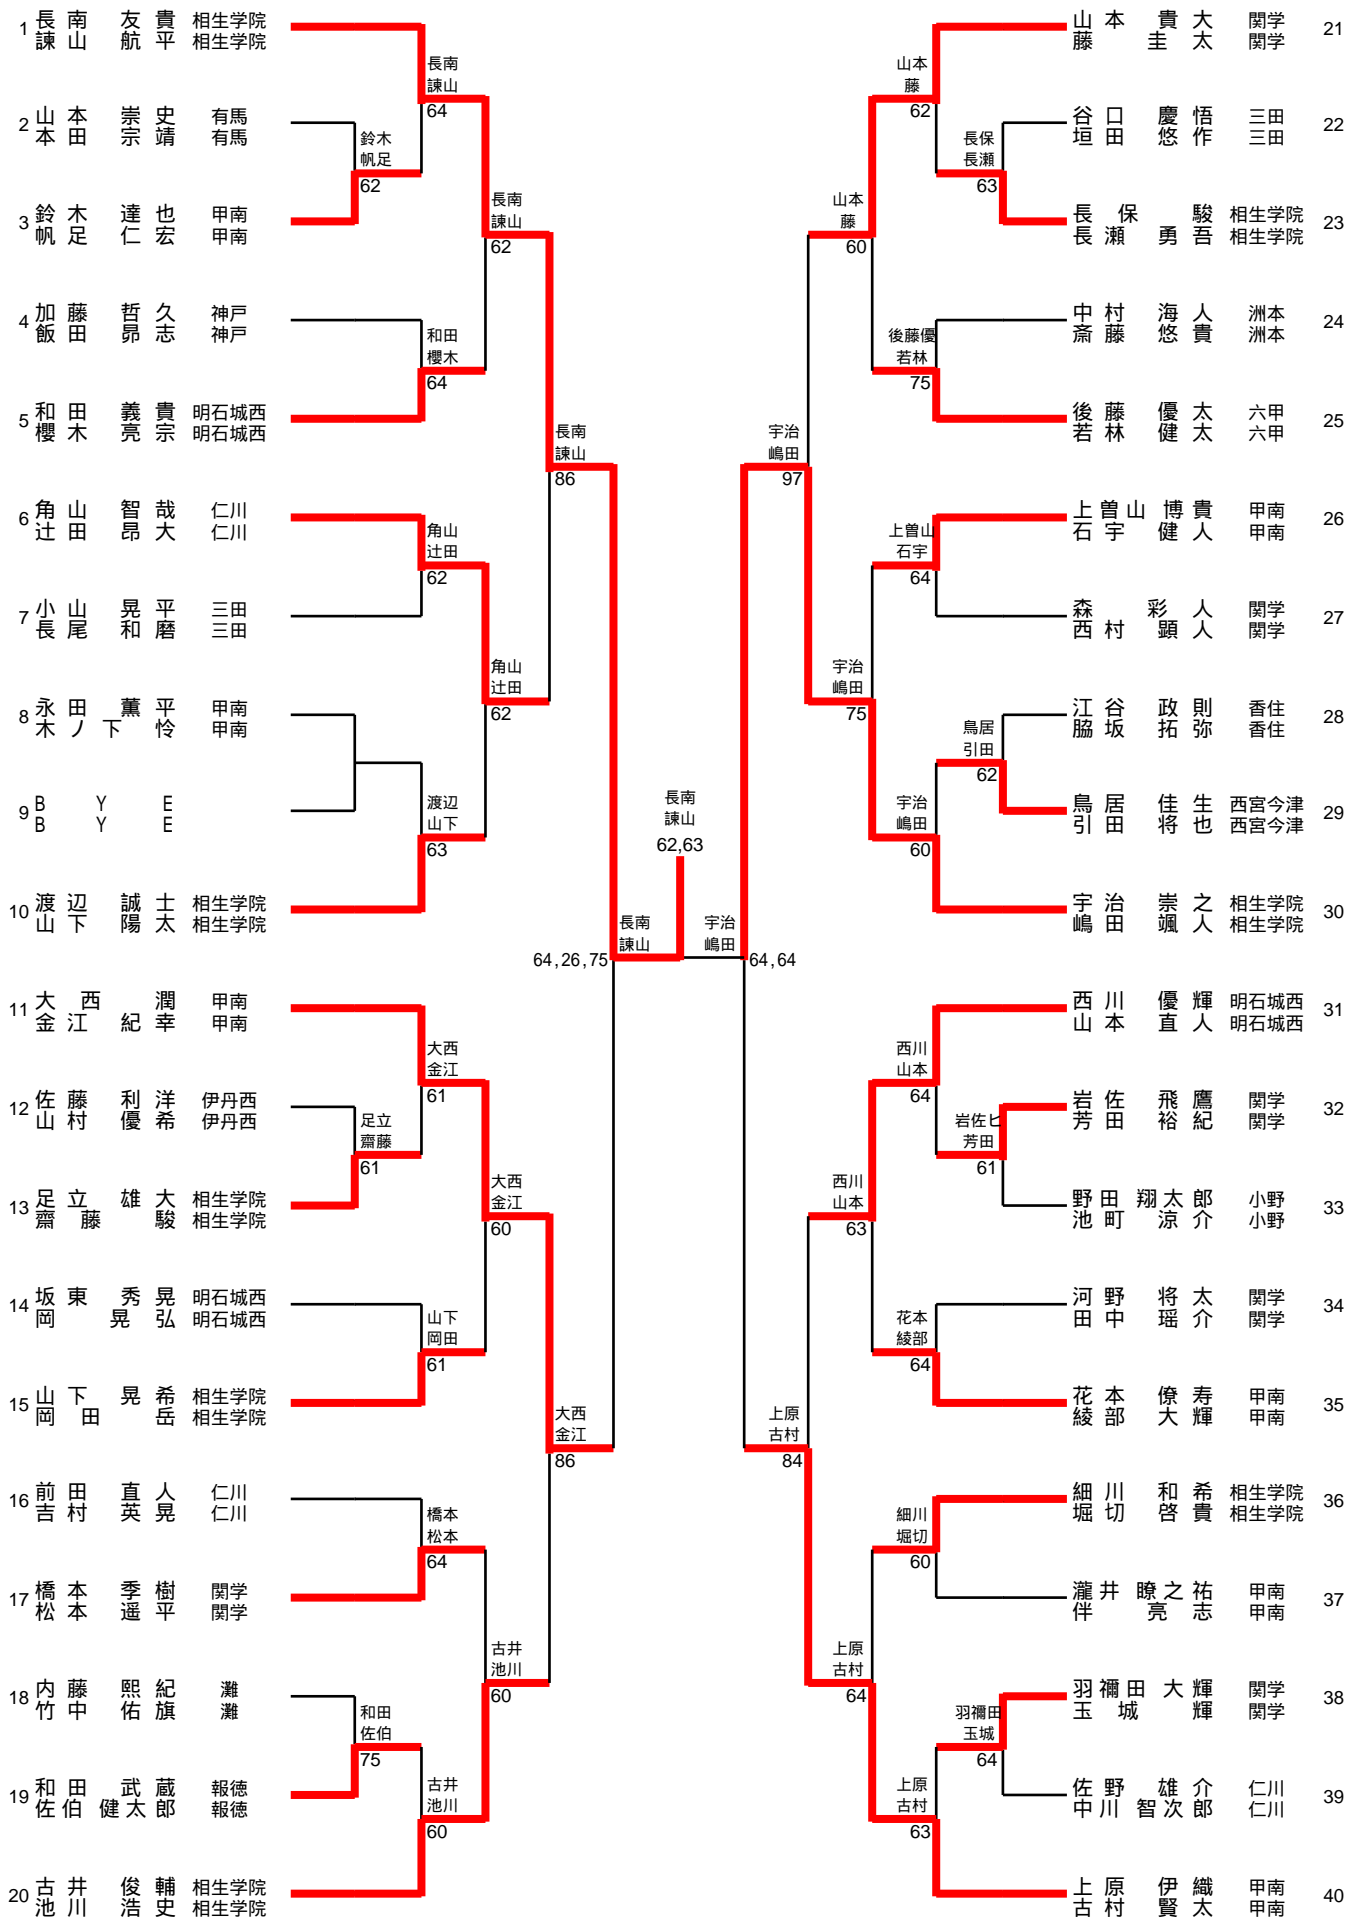

第55回 県下高等学校春季テニス大会（男子ダブルス本戦）