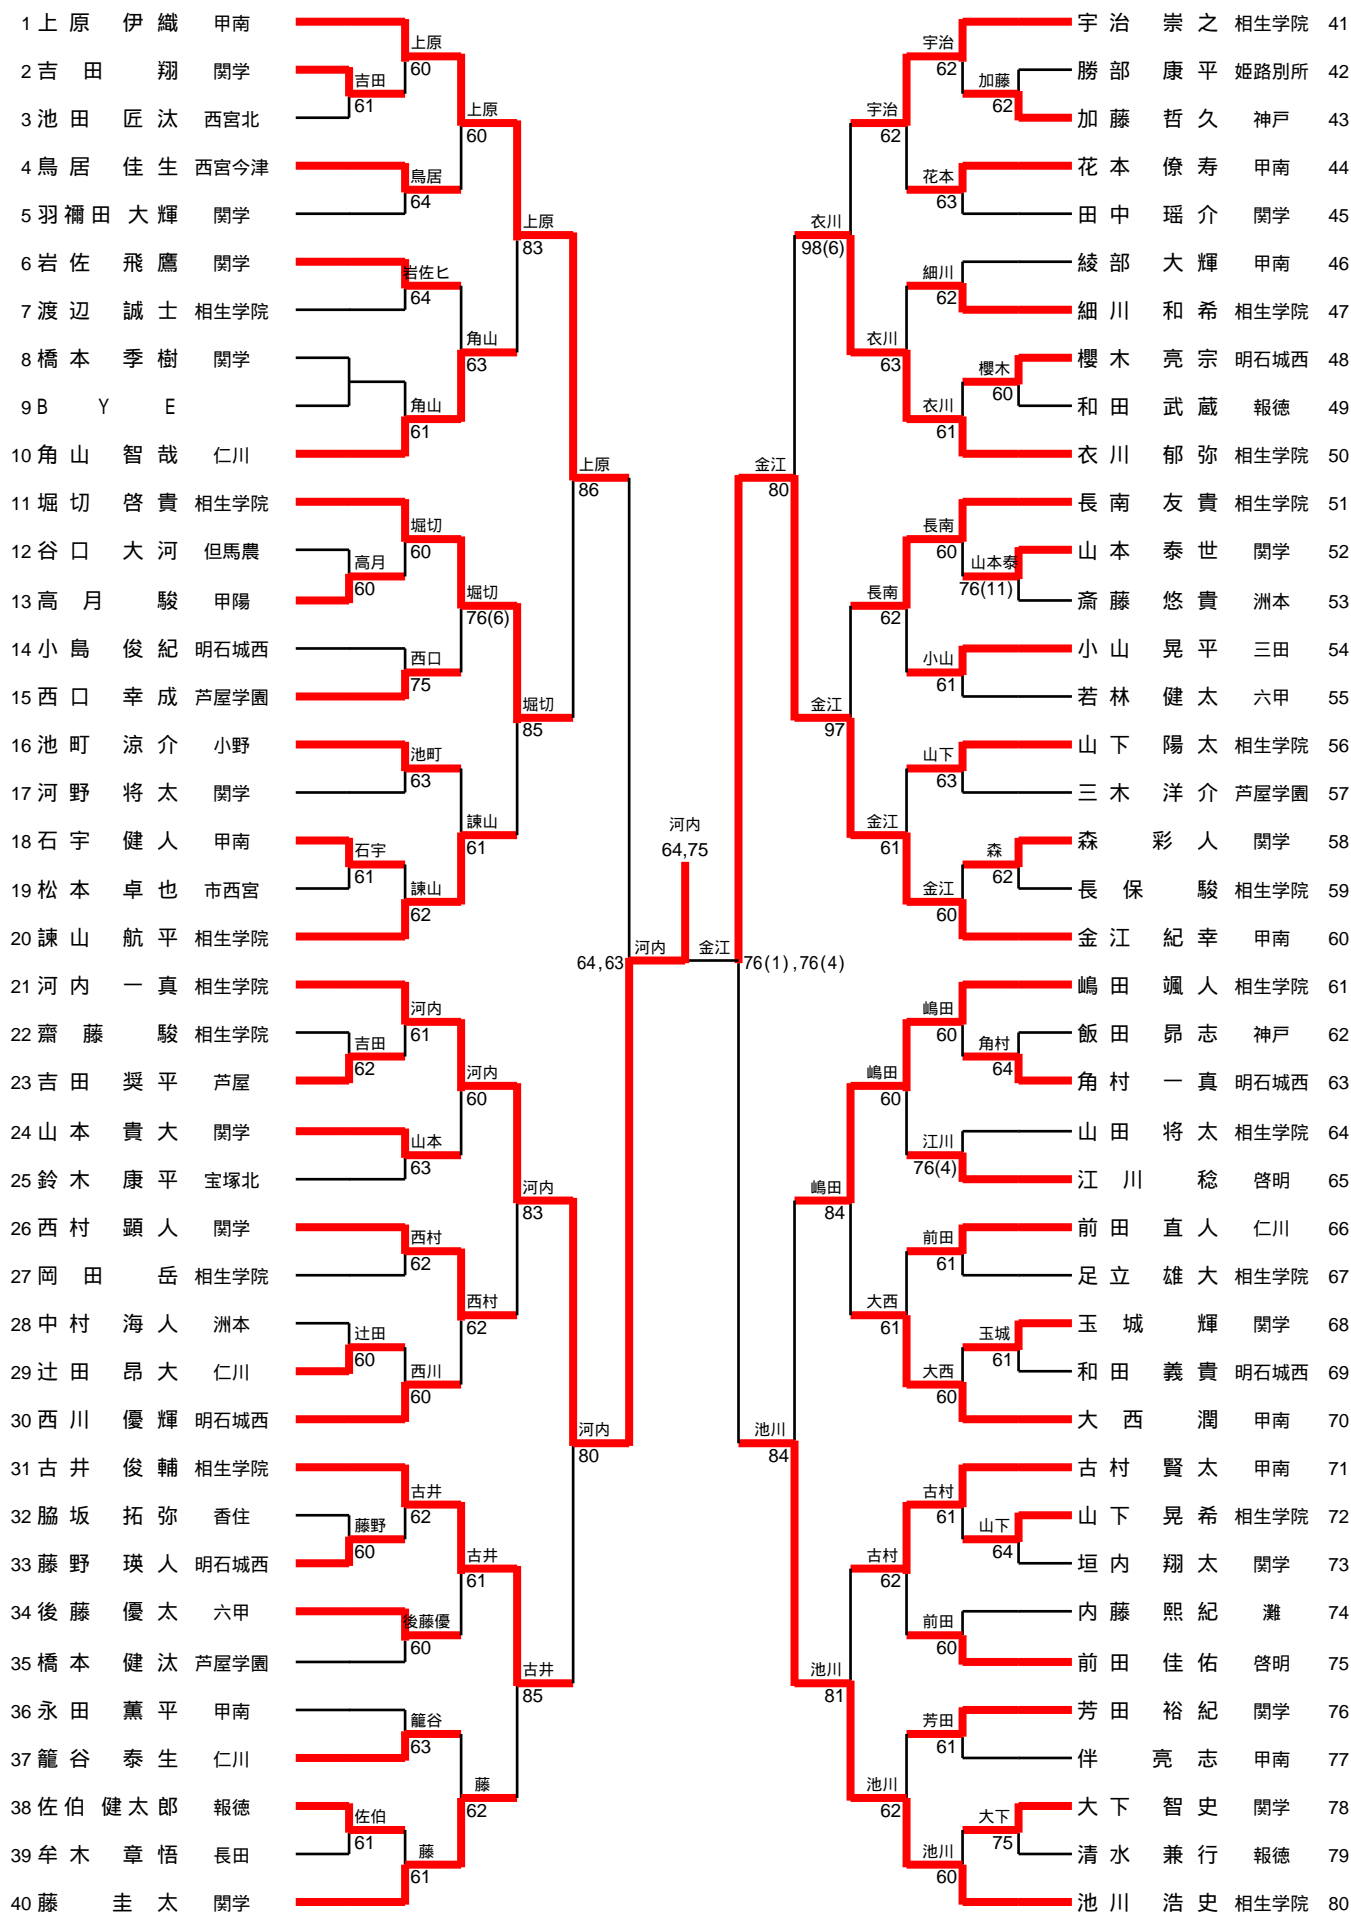

平成22年度 総合体育大会

女子団体 選手登録

ドロー	学校名	監督	No.1	No.2	No.3	No.4	No.5	No.6
44	明石城西	門田 聖五	北浦 朱紗	大嶋 あゆ子	芝田 凧	池田 有紀	安宅 晴菜	荒西 皐月
45	県立大附	由利 二郎	森本 紗瑛	下前 真紀	戎井 真紀子	勝山 郁子	定時 ひかる	藪 千尋
46	三木東	公森 伊知郎	藤原 麻穂	岡田 翔子	時澤 美祐	藤田 未来	藤原 めぐみ	舞野 成美
47	西宮南	中澤 浩明	鎌田 美和	國松 宏美	國本 麻衣	梶原 菜那	濱田 真依	峰田 佐智子
48	武庫荘総合	塩野 功二	高田 千咲	石井 望	松井 杏奈	大石 春花	多養 夕輝	恒松 佳子
49	神戸	荒木 勝一郎	中澤 知奈美	天満 彩佳	矢野 亜沙美	田原 知実	大槻 宥子	大澤 有賀子
50	須磨東	川崎 裕	濱野 理沙	松井 梨沙	西窪 玲衣	廣井 愛	千田 夕夏	廣兼 里菜
51	西宮甲山	岡 真理子	松井 依理奈	松岡 静香	鳥井 田彩	田中 里沙	武山 真澄	川添 未希
52	加古川北	古谷 浩康	山崎 左也香	山田 奈央	磯野 加奈子	栗田 知佳	山路 あさみ	大丸 菜々実
53	西宮北	北 准一	三木 佑美	松本 真実	野口 奈央	星丘 きらら	藤田 真呂那	長江 あゆ子
54	市伊丹	八木 尚志	原田 侑紀	西村 あい子	前原 奈津美	小谷 千夜子	田端 友香	前原 真由美
55	芦屋学園	大森 敏	竹上 莉菜	姫野 聡子	寛 恵里加	桑山 弥紀	鳥谷 あつ子	藤野 彩華
56	尼崎北	三好 英明	今井 美沙	宮崎 由貴里	桑岡 千里	神谷 恵未	三浦 祐子	中澤 恵美子
57	舞子	市橋 睦生	小林 由季	畠中 さつき	松村 優里	河戸 亜耶	幣 美加子	桑原 麻美
58	淡路	米田 恵美	大原 彩	寺西 由季	原口 愛朱加	奈良 美玖	大島 鮎美	太田 沙也香
60	猪名川	南野 春二	山本 悠加	吉村 奈菜	村中 祐美	藤原 花奈	四方 志保	青山 愛
61	仁川	木村 宗一郎	松本 理央	中島 朋子	関口 雅美	上坂 優衣	山口 優里	澤田 奈歩
62	甲南女	神田 直丈	杉浦 花子	上野山 美咲	菊池 紀咲	日下部 晃穂	増田 遥	土井 真由美
63	滝川第二	田中 弘美	工藤 有華	肥越 ひかる	境 領子	小林 絵利奈	木下 朝子	中岡 美月
64	宝塚	福井 謙司	菅原 千明	宮岡 愛実	小園 実苗	村井 あゆみ	徳田 真弥	金本 樹恵
65	武庫川大附	小野 茂	辰巳 由貴	尾中 仁美	古澤 加奈	真砂 裕子	川崎 ゆりか	藤本 柚
66	龍野	三木 教郎	岩本 さくら	井田 翔子	上田 いずみ	吉川 真未	米澤 舞	光岡 佑奈
67	西宮東	平野 恵子	井上 恋	森山 なごみ	大西 弥生	大和 葵	森口 ちひろ	三好 佑果
68	明石	岸上 郁夫	寅屋 敷尚子	木本 菜奈子	丹野 真帆	天野菜 月	栄 知香	菅 彩幸
69	日ノ本	原 安志	野村 友紀	本間 友香	井筒 晴香	竹田 萌	石川 恵	竹原 奈央
70	海星	前田 のぞみ	蓮沼 紗也加	森 瑛美	田中 理沙	安達 佳寿紗	平尾 優香	小川 千晶
71	女学院	仲田 衣里	須藤 茜	荒木 佑子	柚 美緒	横山 陽子	泉 沙恵	岡見 菜生子
72	洲本実	向原 正人	小島 さくら	稲本 早紀	池田 恵理	沖田 茉耶	中元 冴美	
73	神戸山手	花山 裕行	中村 有里	湊 紘季	門脇 楼香	伊丹 里菜	小西 真衣	山本 菜穂
74	星陵	白井 律男	小泉 花帆	角谷 祐	藤城 真紀	安藤 沙耶	長沼 美優	湯浅 真希
75	松蔭	若木 浩幸	伊藤 遥	伊藤 文	樽岡 万由子	森 美貴	杉森 真理子	山本 紗矢
76	洲本	青木 三矢子	磯山 華名	齋藤 扶美	辰岡 星佳	殿脇 望月	佃 真沙実	丸山 実姫
77	豊岡	中村 典久	樋本 美紀	田中 麻由	山田 朱美	橋本 麻衣子	小林 明奈	橋本 綾華
78	伊丹北	岡本 潤一	入船 咲希	本田 唯	長尾 麻耶	松田 早織	穂岐 山舞	原 菜摘
79	伊川谷北	橋本 安弘	大谷 紗世子	佐藤 明子	真鍋 智香	金杉 優梨子	西川 美穂	中村 淑乃
80	川西明峰	木南 林太郎	伊賀 琴美	山下 智慧	塚原 唯	多田 美咲	田中 菜南子	清水 佑季
81	賢明	守田 悠紀	光川 まなみ	福島 初美	池内 美貴	寒川 真由子	花田 佳奈美	原 若奈
82	神戸鈴蘭台	田畑 耕三	間崎 葉子	上村 沙耶香	平田 千晶	池田 育美	白木 里奈	西原 彩貴
83	芦国中等	下野 厚子	山根 百合子	山下 純子	ラッセル 愛里	西垣 佑里子	齊藤 妙子	西尾 未央
84	神港	吉田 貴子	清川 唯	宮島 千夏	出原 彩華	伊藤 亜佳理	三谷 沙耶香	粟田 千尋
85	葦合	下村 勲	中村 結衣	西田 愛那	白石 寿里	川合 由季乃	高山 美咲	豊永 麻美
86	夙川	藪中 伸也	東中 瑠衣子	中山 朋子	大東 彩	望月 佑起	高見 楓	松田 七菜子

第55回 県下高等学校春季テニス大会（男子シングルス本戦）