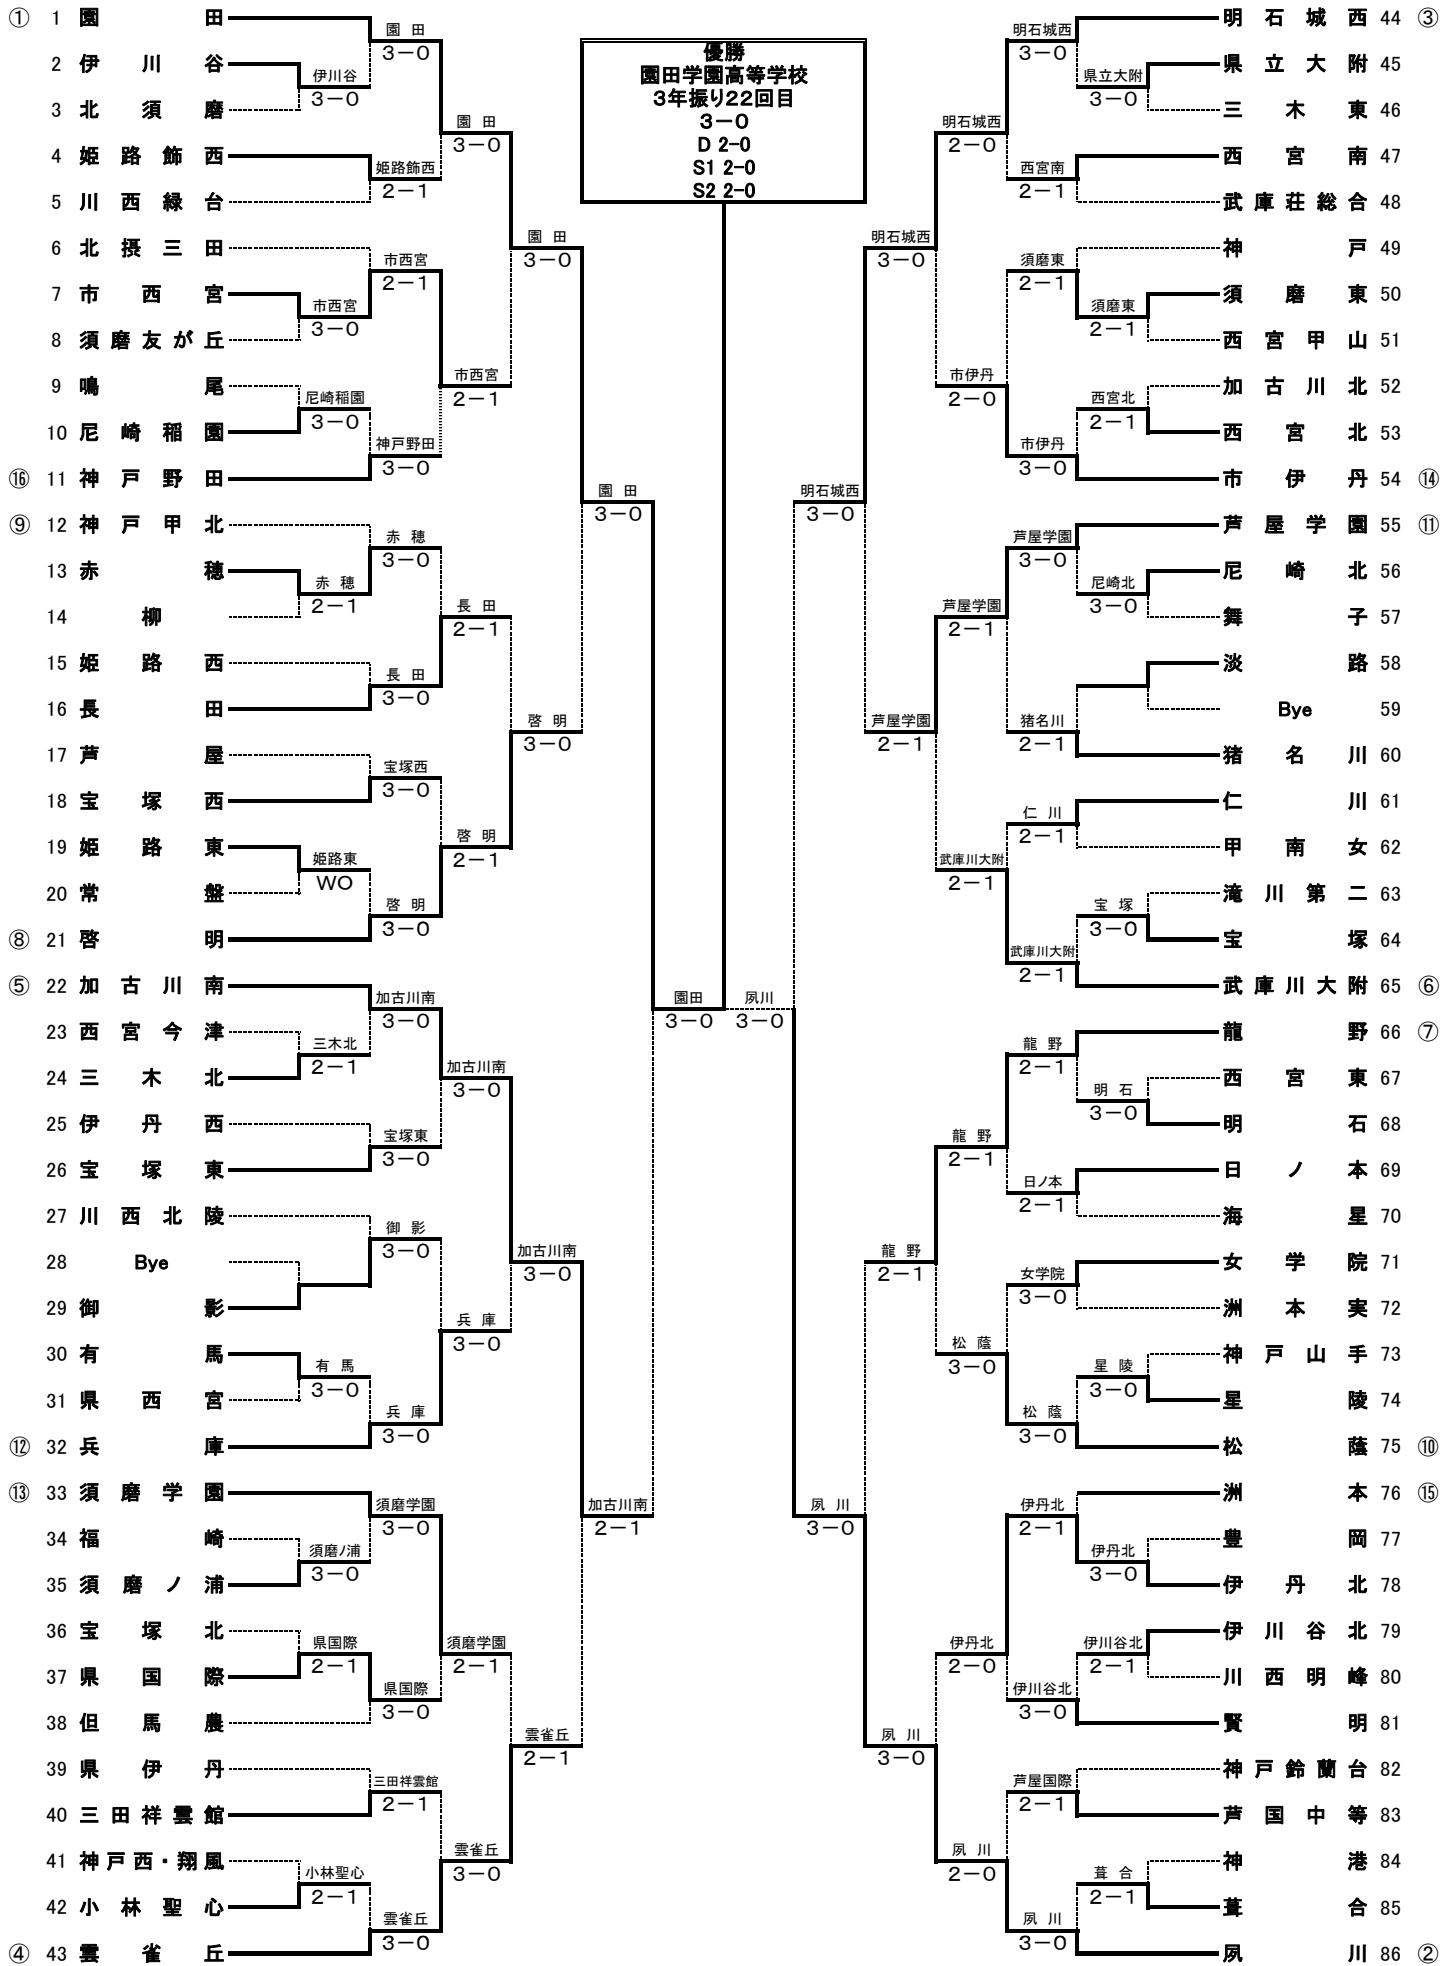

下口一	学校名	監督	No.1	No.2	No.3	No.4	No.5	No.6
52	甲南	福井隆之	上原伊織	金江紀幸	大西潤	古村賢太	永田薫平	石宇健人
53	香寺	石原善知	大久保俊	谷尻昇之	赤松遼介	井上知大	八田友和	
54	葺合	定時秀和	田垣魁斗	小川祥朋	小山高志	岡村将信	田中哲生	豊田耀一
55	三田松	鮫貝憲明	尾崎直剛	上田祐太	今井将人	山中勇	中平大貴	大崎裕文
56	東灘	竹内芳子	中野章	藤島慶典	篠塚亮太	石原達也	巽一樹	渡邊雄大
57	伊川谷	田尻弘一郎	中野史敬	津田朗久	岡康平	中安一紀	梶月将吾	中谷周吾
58	川西明峰	木村守	大江健次郎	和田崇志	安岡志真	北村雄宇	深見大樹	有元大識
59	神崎	松井英人	牛尾篤史	和田智也	廣納拓磨	多田悠馬	山下智久	
60	神戸甲北	渡部知也	木下雄稀	高橋大介	田中睦男	山村雄馬	寺川剛司	岡拓希
61	加古川南	佐藤克朗	赤松勇紀	橘佑輔	植山将貴	大野剛輝	村田雅彦	押野純也
62	宝塚西	高塚一郎	斉藤健太	岡田爽太	古川聡一郎	桑田寛規	鬼塚創生	光川祐平
63	宝塚北	山崎信一	鈴木康平	土肥裕生	山本貴大	長井大	出口亮太	富島圭太
64	長田	寺谷真一	牟木章悟	横井俊希	田中政顕	岩崎航太郎	竹田圭佑	安原瑞貴
65	小野	前島伸一郎	池町涼介	豊原達也	多田裕介	岡田亮	野田俊介	野田翔太郎
66	伊丹北	坪田毅	竹下一貴	田淵嵩人	迫田浩樹	勝部佑基	福田直希	井出諒
67	神戸鈴蘭台	田中直樹	森大輝	松下剛	上谷亮太	吉井勝哉	竹内涼太	
68	県伊丹	衣笠亮	永田伊織	桑原卓弥	大島達也	梅田真寛	森田真人	吉井謙吾
69	川西北陵	近藤正人	三好勇輔	中西一城	向井雄太	入江健太	笹川照樹	大下一輝
71	兵庫庫	福田博	清水涼平	朝戸良輔	奥剛一	小出哲之	家合明人	安部憲祐
72	赤穂	黒田一馬	山本真之	松本拓磨	目木隼也	辰己英太郎	三村圭	山田晃司
73	御影	宮勇三	数田皓平	南恵太郎	後田朋哉	菅野勇太	橋本翔太	坂尾鷹一郎
74	三木	二木俊昭	高島大輔	上野啓一郎	折野直人	笠井遼敬	中嶋健太	前田剛志
75	三田西陵	福中篤志	笠井康平	小森一輝	坂口正剛	前川夏輝	胡亮輔	小迫涼平
76	滝川第二	金子幸平	橋本悠希	松宏樹	坪井芳真	鈴木貴大	谷山善規	若林健吾
77	芦屋学園	樋上雅郁	橋本健汰	西口幸成	吉池俊	竹内和也	中野陸	橋本康平
78	仁川	若松慶実	角山智哉	前田直人	籠谷泰生	辻田昂大	中川智次郎	佐野雄介
79	猪名川	和田秀雄	池田雄人	河内勇希	高見恭右	岩上和輝	堂本慎也	文珠宏平
80	姫路西	井上智裕	三田頼	木下幹啓	西村光平	岩見統仁	稲葉創士	都倉和也
81	西宮北	孝岡真臣	池田匠汰	副田建弥	西川生一	上野雅高	大庭武宜	木下大河
82	姫路別所	大崎浩	岩本遼太郎	石本貴昭	名田裕介	尾西将大	濱田悠太	勝部康平
83	尼崎稲園	小川卓也	平田直也	山田傑	増田龍道	山本一誠	佐田直紀	田中研
84	明石	菊池久司	難波昂輝	石田晋也	福山大河	井上雄介	伊藤圭佑	赤松裕規
85	宝塚	藤原智康	手嶋大樹	山崎瑛貴	中山拓哉	萱嶋貴司	中田大志	西直人
86	小野工	前川和也	荒瀬友也	喜田晃平	片岡宏文	前田高志	村上裕希	大西貴之
87	西宮南	雨森睦人	石田智樹	上田直希	亀田大樹	高橋侑誠	谷森大樹	村中幸弘
88	龍野	渡辺憲	千本佳佑	山本啓介	森本圭輔	祐谷楓	永井晃樹	山本崇博
89	六甲	石川智之	若林健太	後藤優太	藤井隆太郎	中込貴大	星野七海	山内考祐
90	灘	加藤道夫	内藤熙紀	竹中佑旗	藤田知影	宮越翔一朗	平田真也	坂上純也
91	尼崎北	横田泰和	喜屋武康貴	柿本恭平	安藤奨真	山本峻太	田中将道	岩邊拓郎
92	神港	弘中卓也	大森逸樹	森田晃次	中田幸嗣	再田和生	古田晃平	清野翔太
93	伊川谷北	山代光則	岩崎颯	井下聡	谷口弘幸	酒井祐輔	山田純輝	田中雄太
94	相生産	庄野裕介	廣門暁	大釜健太	村田昌隆	北川一真	山本直矢	中谷勇太
95	舞子	上河稔	敬島誠	平木達也	江上遼	仲井隆博	横尾遼祐	藤本昂才
96	福崎	西井隆	和田大聖	森本和貴	田中直樹	大野敬介	四方佑樹	瀬澤拓夢
97	須磨学園	田村忠	堀池洋祐	坂口佳	岩尾脩貴	福田裕一	大西健一朗	飼馬知明
98	宝塚東	宇都宮大輔	西山拓樹	下田翔一	寺崎和也	濱園侑紀	野村涼平	清水友也
99	西宮東	追矢弘幸	中谷泰輔	山本修平	喜田知章	山本昌樹	中村優人	森圭介
100	星陵	白井律男	浦上幸大	村上佑太郎	福川孝太郎	中塩達也	橋野亮平	澤田洋佑
101	神戸科技	小脇健一	中川直哉	池内潤也	岡村康太	土井章太	廣田光司	田畑男樹
102	関学	松田均	藤圭太	岩佐飛鷹	山本貴大	河野将太	田中瑤介	羽禰田大輝

平成22年度兵庫県高等学校春季テニス大会 女子団体戦