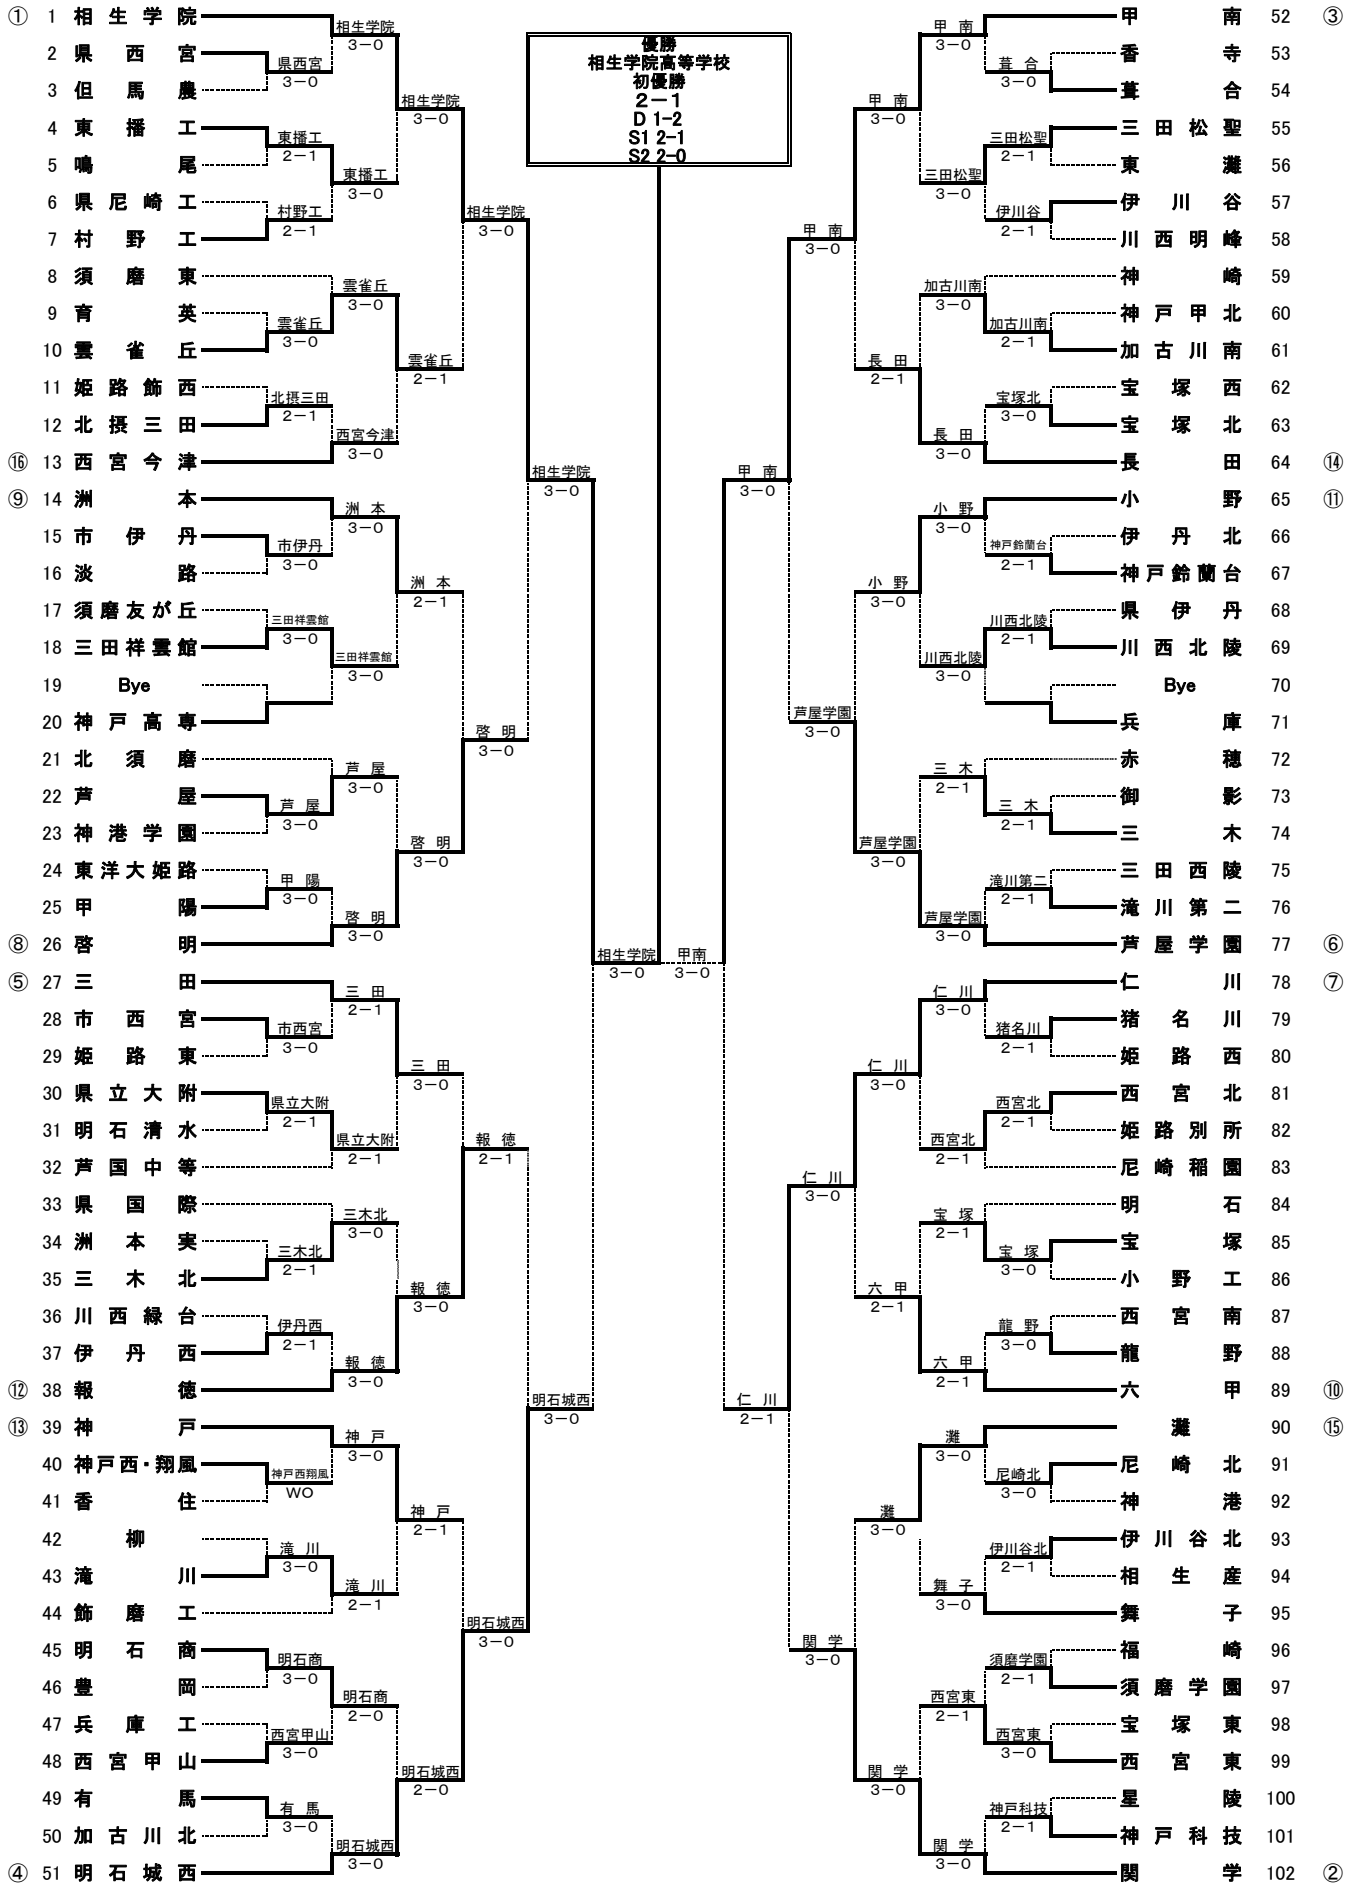

平成22年度兵庫県高等学校春季テニス大会 男子団体戦

第54回兵庫県高等学校総合体育大会競技成績の報告

会場 神戸総合運動公園

月日 5月29日(土)

(第4日目)

テニス

男子団体

準々決勝