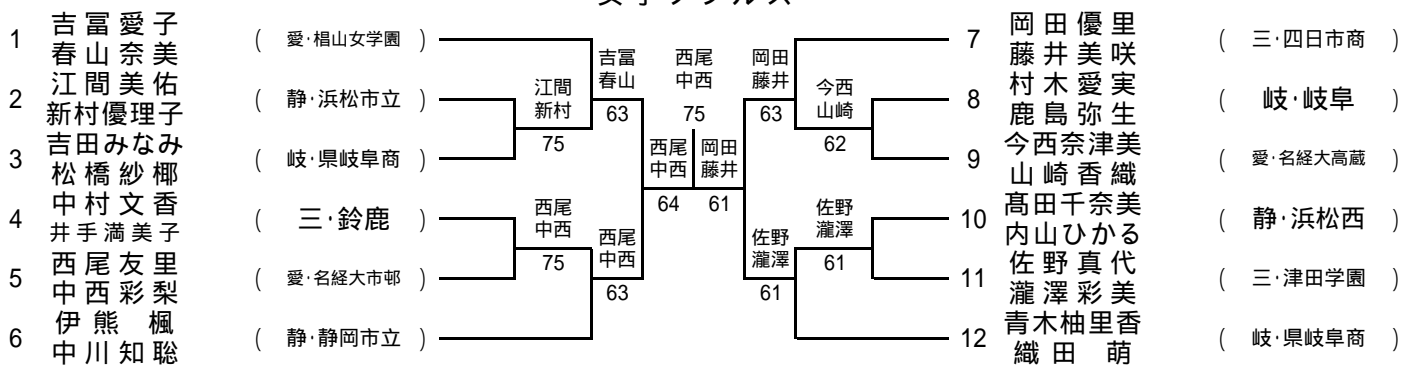

男子団体

男子ダブルス

男子シングルス

長田和典(三・四日市工)怪我の為欠場

女子団体

女子ダブルス

女子シングルス

男子団体