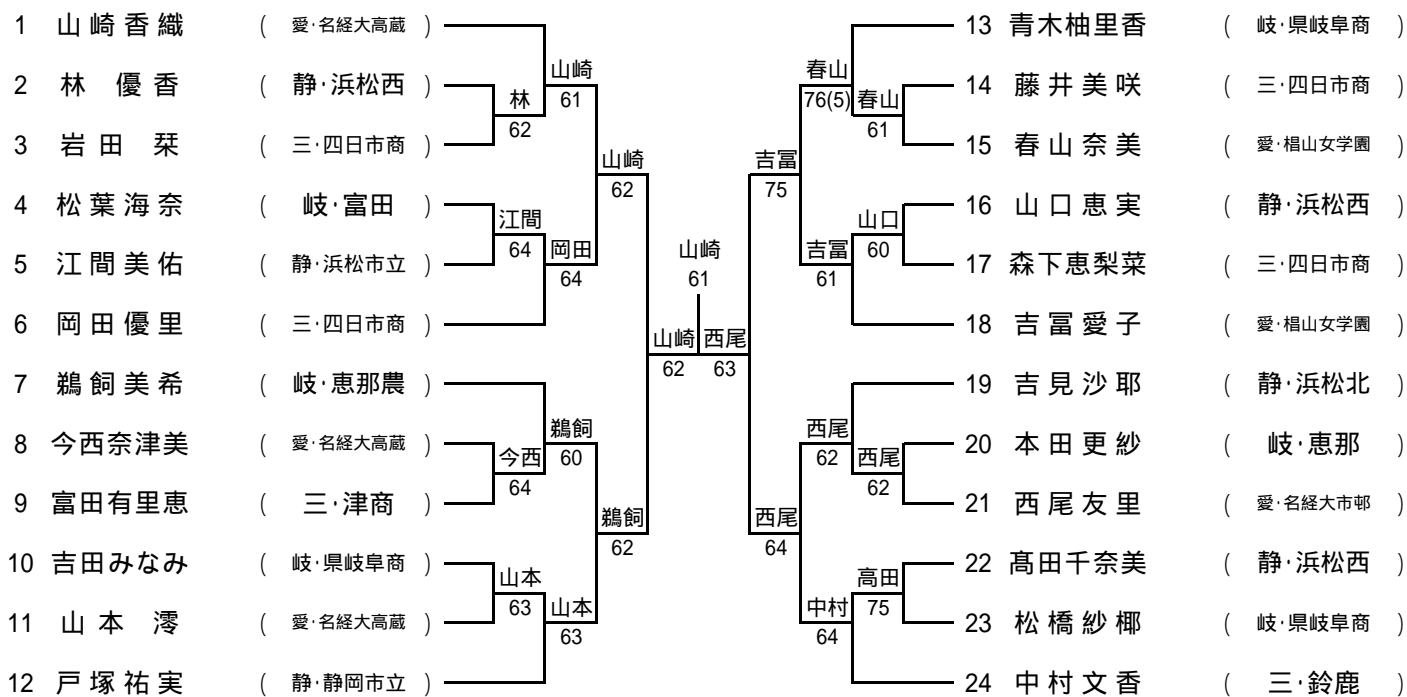

男子団体

男子ダブルス

男子シングルス

長田和典(三・四日市工)怪我の為欠場

女子団体

女子ダブルス

女子シングルス

男子団体