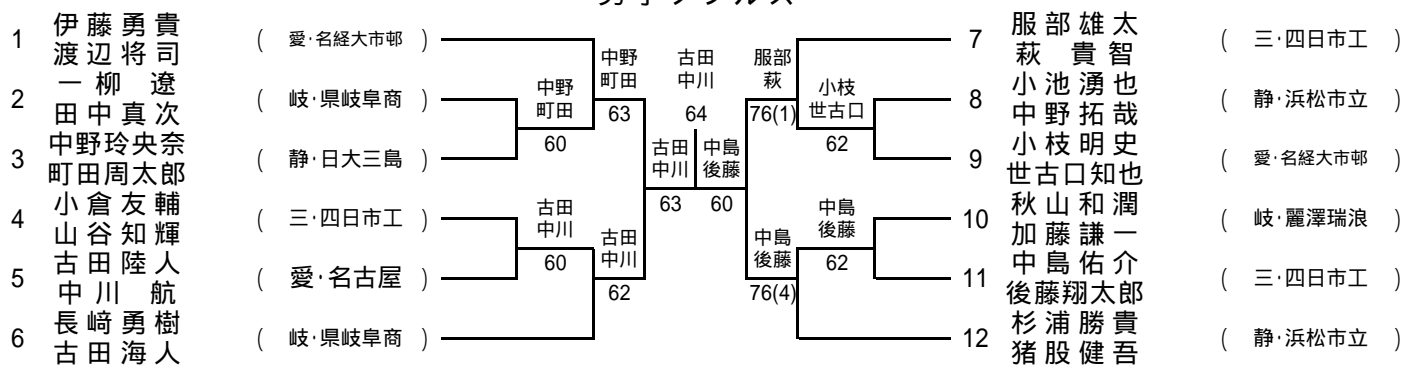

男子団体

男子ダブルス

男子シングルス

長田和典(三・四日市工)怪我の為欠場

女子団体

女子ダブルス

女子シングルス

男子団体