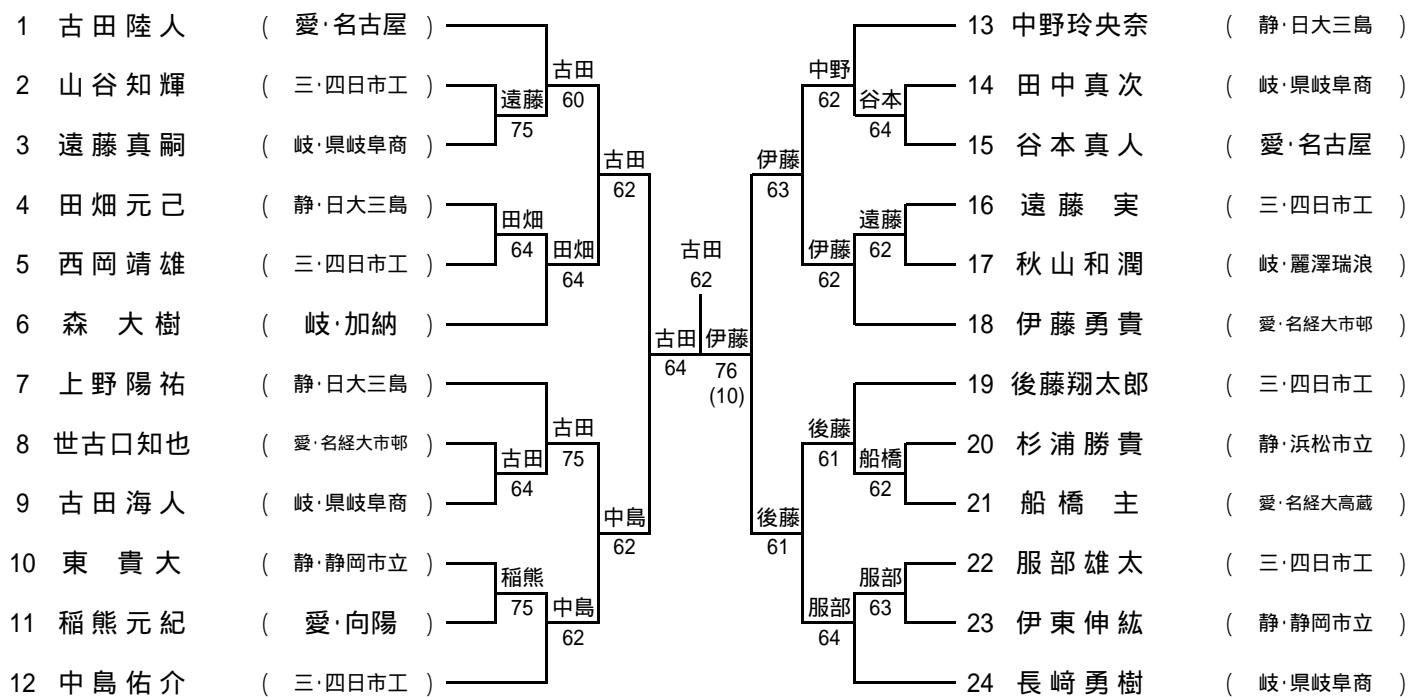

男子シングルス

- 優勝 古田陸人 (愛知・名古屋高等学校)
- 準優勝 伊藤勇貴 (愛知・名古屋経済大学
市邨高等学校)
- 第3位 中島佑介 (三重・四日市工業
高等学校)
- 第3位 後藤翔太郎 (三重・四日市工業
高等学校)

女子シングルス

- 優勝 山崎香織 (愛知・名古屋経済大学
高蔵高等学校)
- 準優勝 西尾友里 (愛知・名古屋経済大学
市邨高等学校)
- 第3位 鵜飼美希 (岐阜・県立恵那農業
高等学校)
- 第3位 吉富愛子 (愛知・椋山女学園
高等学校)

男子団体

男子ダブルス

男子シングルス

長田和典(三・四日市工)怪我の為欠場

女子団体

女子ダブルス

女子シングルス

男子団体