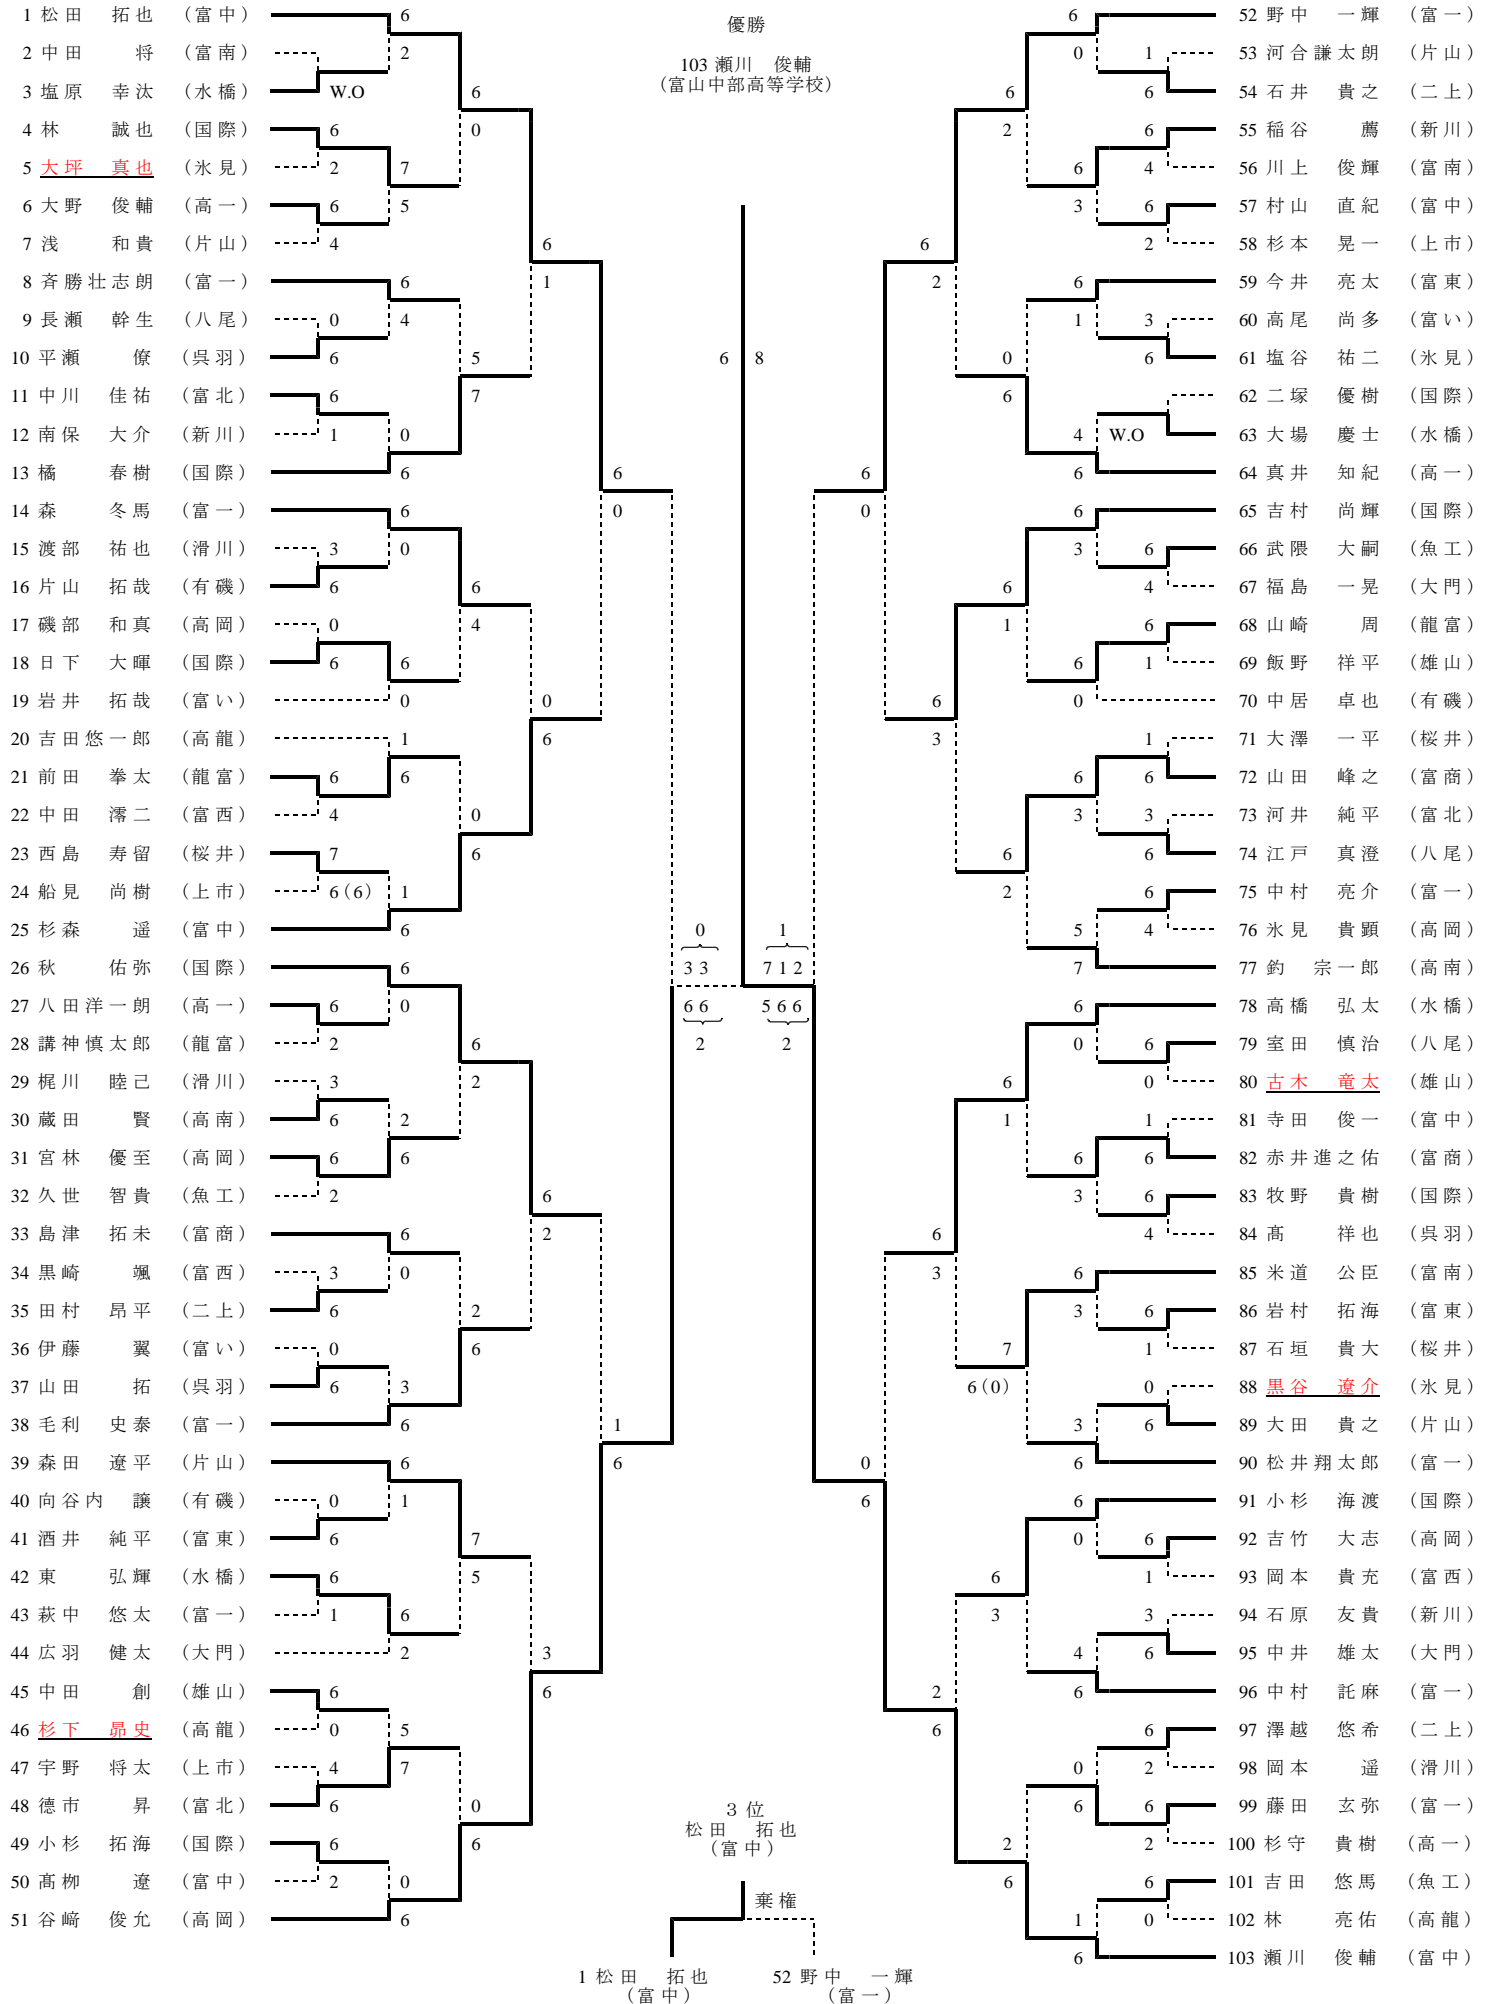

平成 22 年度 富山県高等学校総合体育大会テニス競技選手権大会 兼 富山県民体育大会テニス競技
平成 22 年 6 月 5 日(土)6日(日)7日(月) 岩瀬スポーツ公園テニスコート(砂入り人工芝コート)

男子シングルス