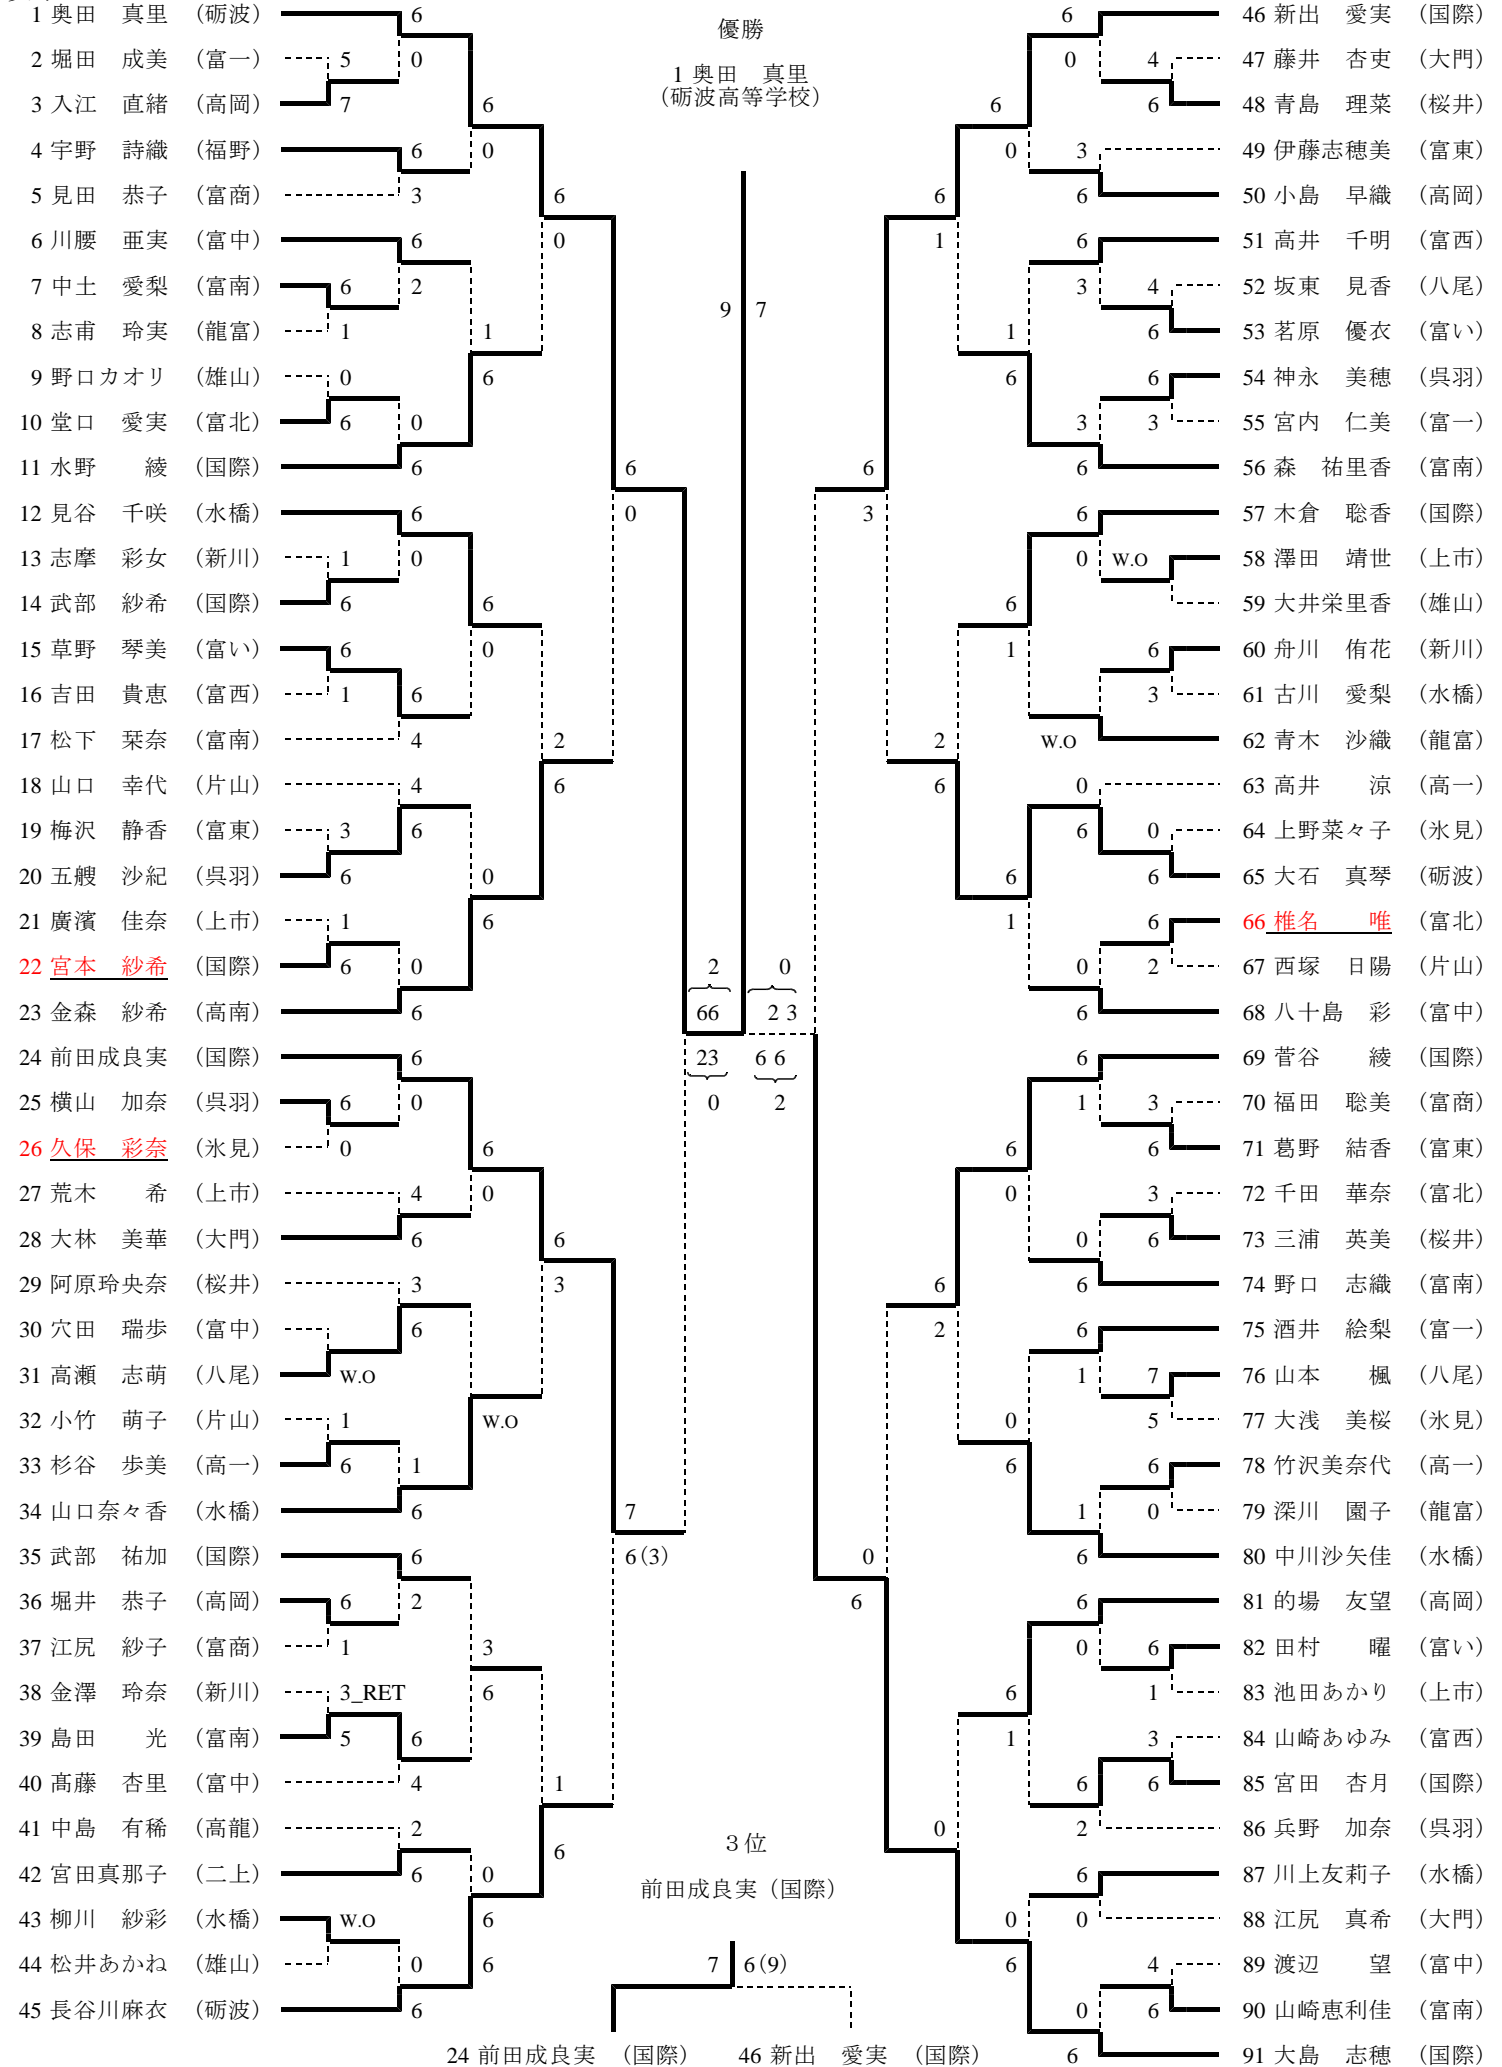

平成22年度 富山県高等学校総合体育大会テニス競技選手権大会 兼 富山県民体育大会テニス競技
平成22年6月5日(土)6日(日)7日(月) 岩瀬スポーツ公園テニスコート(砂入り人工芝コート)

女子シングルス