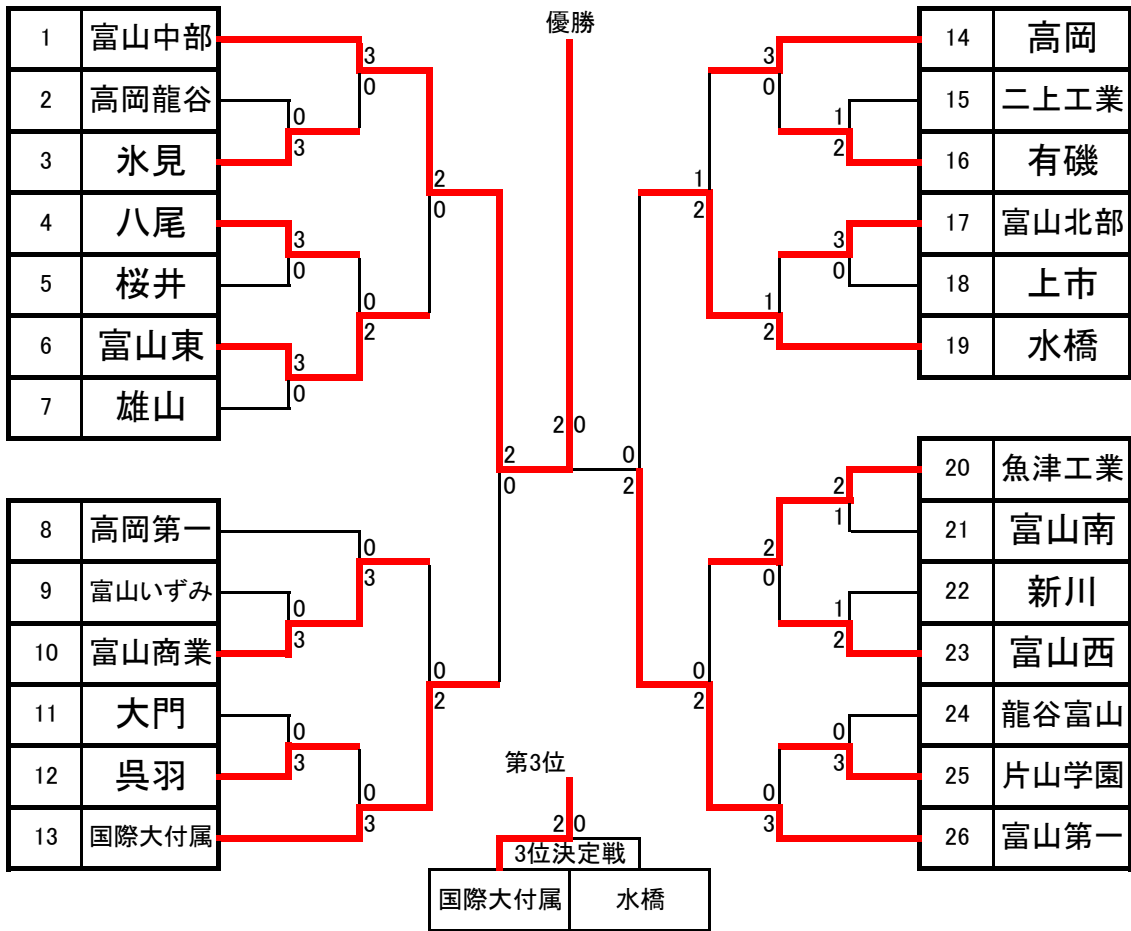

平成22年度 富山県高等学校総合体育大会テニス競技

6月5日 岩瀬スポーツ公園テニスコート(砂入り人工芝コート)

男子団体戦

女子団体戦

1回戦(1R)

高岡龍谷		0-3	氷見	
Db	吉田 悠一郎 林 亮佑	3-6	釜田 賢佑 三浦 奨也	
S1	大塚 一輝	6(5)-7	荒木 眞	
S2	杉下 昂史	1-6	原 航平	

1回戦(1R)

富山東		3-0	雄山	
Db	今井 亮太 朝倉 駿太	6-3	中田 創 松浦 圭吾	
S1	酒井 純平	6-1	小林 翔太	
S2	岩村 拓海	6-0	飯野 祥平	