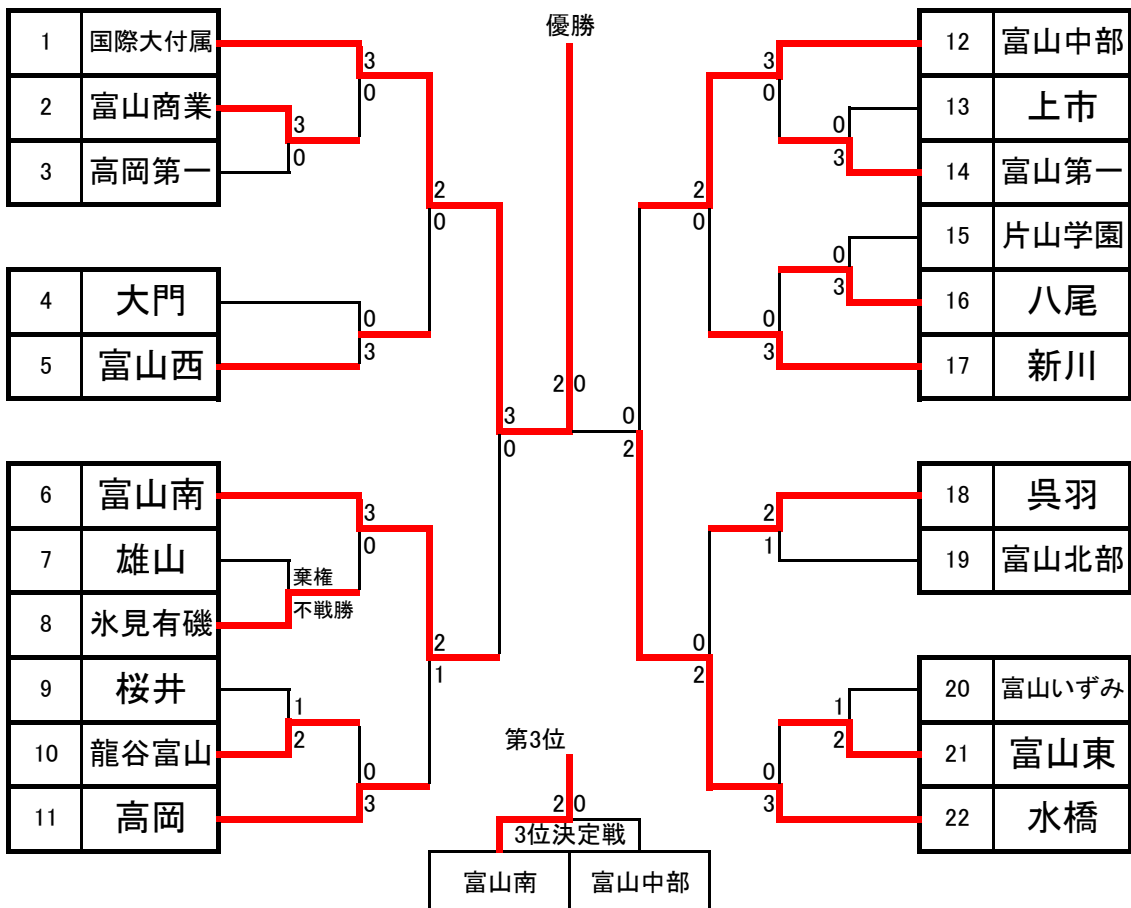

平成22年度 富山県高等学校総合体育大会テニス競技

6月5日 岩瀬スポーツ公園テニスコート(砂入り人工芝コート)

男子団体戦

女子団体戦

1回戦(1R)

高岡龍谷		0-3	氷見	
Db	吉田 悠一郎 林 亮佑	3-6	釜田 賢佑 三浦 奨也	
S1	大塚 一輝	6(5)-7	荒木 眞	
S2	杉下 昂史	1-6	原 航平	

1回戦(1R)

富山東		3-0	雄山	
Db	今井 亮太 朝倉 駿太	6-3	中田 創 松浦 圭吾	
S1	酒井 純平	6-1	小林 翔太	
S2	岩村 拓海	6-0	飯野 祥平	