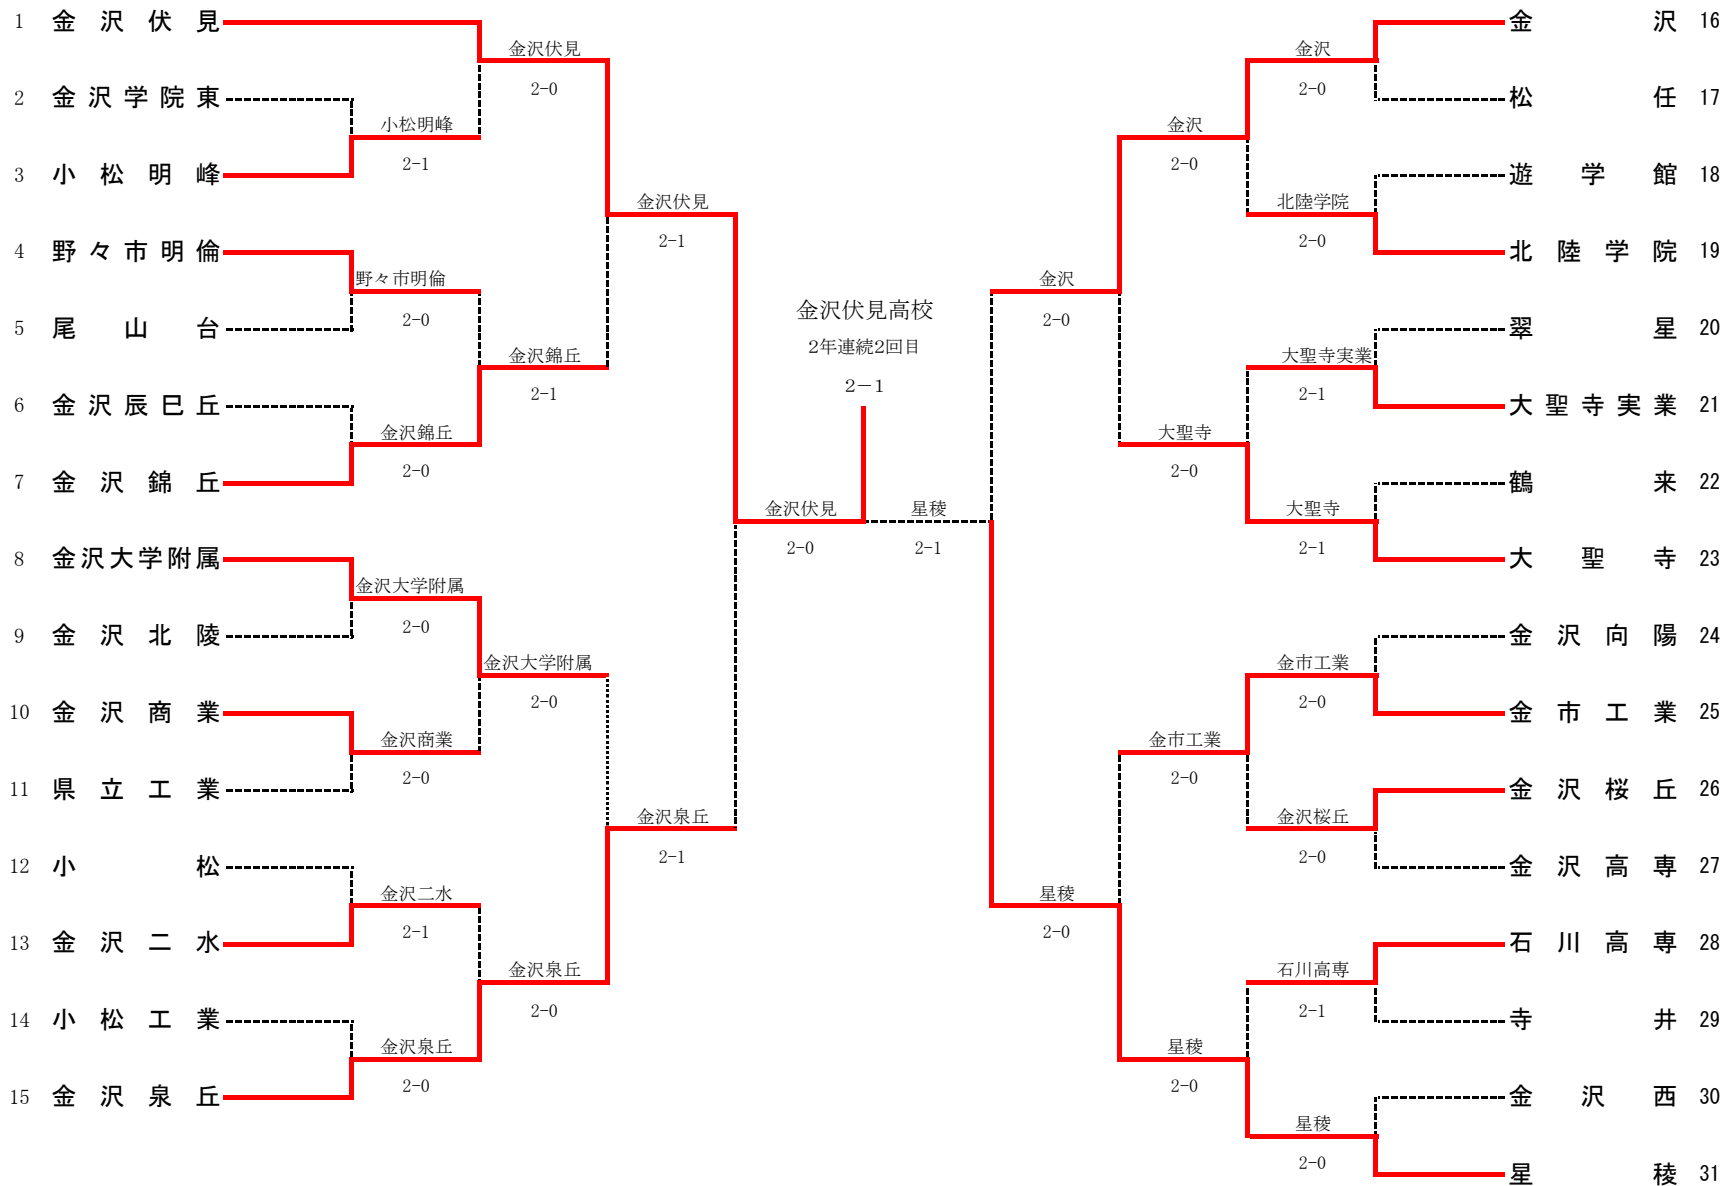

平成22年度 石川県高等学校総合体育大会 テニス競技

男子団体