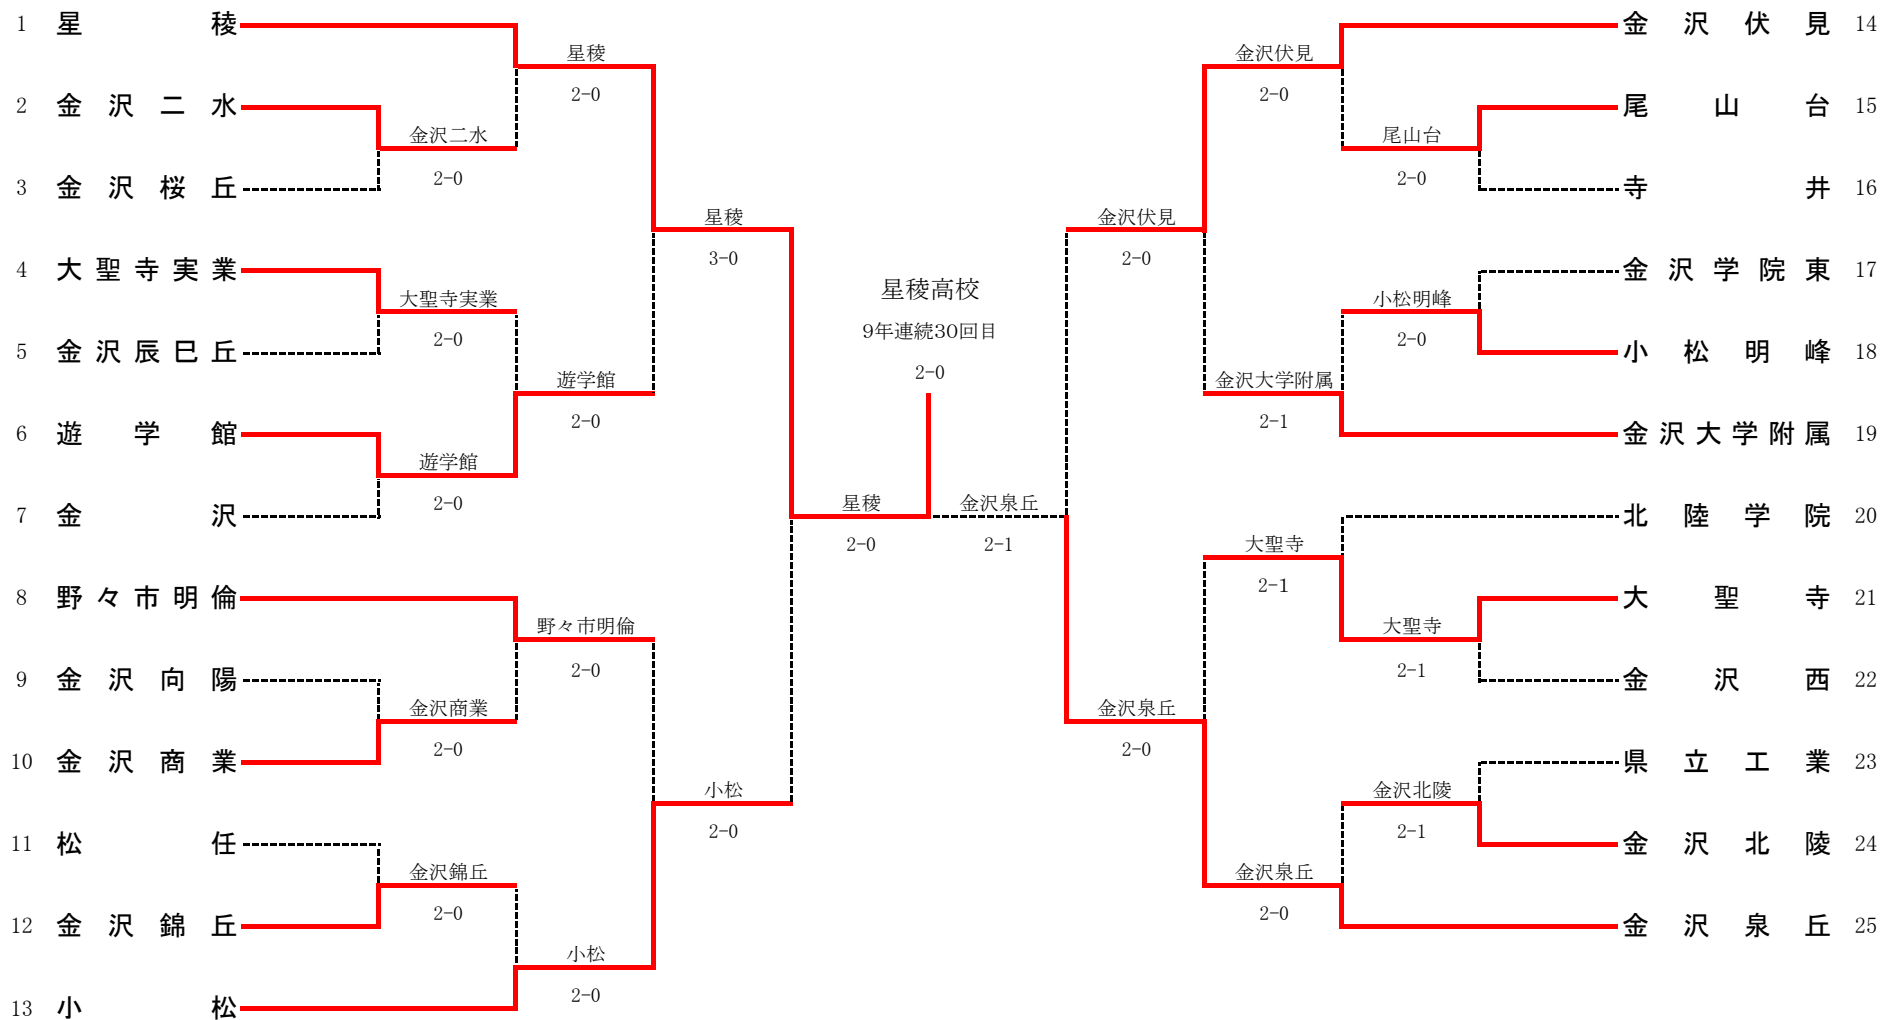

男子ダブルス (2)

79. 越田 3・大蔵 3(伏見)	63	64	118. 佐賀 3・公下 3(明倫)
80. 坂本 3・一ノ瀬 2(星稜)	60	75	119. 喜多 3・水口 2(伏見)
81. 虎谷 1・松下 1(尾山台)	62	60	120. 山形 3・中島 3(金沢商)
82. 岩倉 3・新谷 3(大聖寺)	62	62	121. 西村 3・田中 3(泉丘)
83. 池山 3・桶屋 3(小松工)	61	60	122. 米田 2・出村 1(尾山台)
84. 重吉 3・東 2(明峰)	63	62	123. 吉田 3・小川 3(大聖寺)
85. 廣谷 3・岩島 3(錦丘)	60	63	124. 小松 3・西田 3(北陸学)
86. 寺西 3・田中 2(学院東)	76(5)	62	125. 牧野 2・松本 2(鶴来)
87. 米口 3・谷口 1(小松)	63	61	126. 浜田 2・吉田 1(石高専)
88. 渡邊 2・喜多 2(県立工)	60	76(5)	127. 倉渕 2・木越 2(遊学館)
89. 奥村 3・宮本 3(金沢)	60	60	128. 岡 2・中村 1(辰巳丘)
90. 清水 2・山下 3(金沢商)	63	61	129. 梅井 3・池田 3(金市工)
91. 吉村 3・八田 2(泉丘)	63	61	130. 矢木 2・東 3(桜丘)
92. 出島 2・能澤 2(金沢西)	62	63	131. 藤田 2・藤江 1(金高専)
93. 中出 2・上野 2(石高専)	63	61	132. 窪 3・山本 3(北陵)
94. 江川 3・明上山 3(遊学館)	64	61	133. 舟見 2・山岸 2(大実)
95. 本田 1・北川 1(翠星)	63	61	134. 苗加 2・野村 1(県立工)
96. 杉本 2・林 1(向陽)	62	64	135. 北野 2・中村 2(二水)
97. 吉田 3・北 3(二水)	62	64	136. 宇野 2・池本 2(金大附)
98. 森田 3・藺森 3(金沢西)	62	62	137. 清水 3・高原 3(学院東)
99. 松村 2・梶 1(向陽)	62	63	138. 林 2・泉 2(明倫)
100. 紺矢 3・馬場 3(明峰)	60	75	139. 山崎 3・西田 3(寺井)
101. 木村 3・坂倉 3(伏見)	64	60	140. 篠田 2・乙村 1(金沢商)
102. 西田 3・市山 2(二水)	61	63	141. 山岸 3・酒谷 2(北陵)
103. 本屋 3・高島 1(金沢)	60	60	142. 下野 3・谷内 3(北陸学)
104. 副田 3・小浦 2(石高専)	61	60	143. 中川 3・松田 2(明峰)
105. 林 3・松原 2(錦丘)	61	61	144. 松下 3・二木 3(小松工)
106. 本田 2・上出 2(大実)	60	61	145. 脇田 2・中野 2(向陽)
107. 上野 3・西本 3(北陵)	60	64	146. 松原 2・島野 2(錦丘)
108. 堂谷 2・松 2(辰巳丘)	63	64	147. 青木 3・道本 3(小松)
109. 桐生 2・池高 3(金大附)	63	75	148. 藤澤 2・清水 2(星稜)
110. 越川 3・東田 1(星稜)	60	76(4)	149. 北作 3・米田 3(泉丘)
111. 先出谷 3・西田 3(松任)	60	61	150. 山峰 2・竹村 2(大聖寺)
112. 清水 3・久司 2(鶴来)	63	75	151. 谷重 1・永井 1(金大附)
113. 林 2・高山 3(金市工)	61	60	152. 沼田 2・谷内 2(金沢西)
114. 岡本 2・北村 2(明倫)	60	60	153. 柴田 2・田中 2(松任)
115. 西村 3・下村 2(北陸学)	61	76(5)	154. 宮永 1・山田 1(金沢)
116. 藤田 2・加藤 1(金高専)	60	60	155. 三島 3・山下 3(伏見)
117. 橋 2・西海 2(桜丘)	60		

【決勝】 79. 越田 3・大蔵 3(伏見) 8-6 78. 川村 3・松下 1(泉丘)

平成22年度 石川県高等学校総合体育大会 テニス競技

女子団体