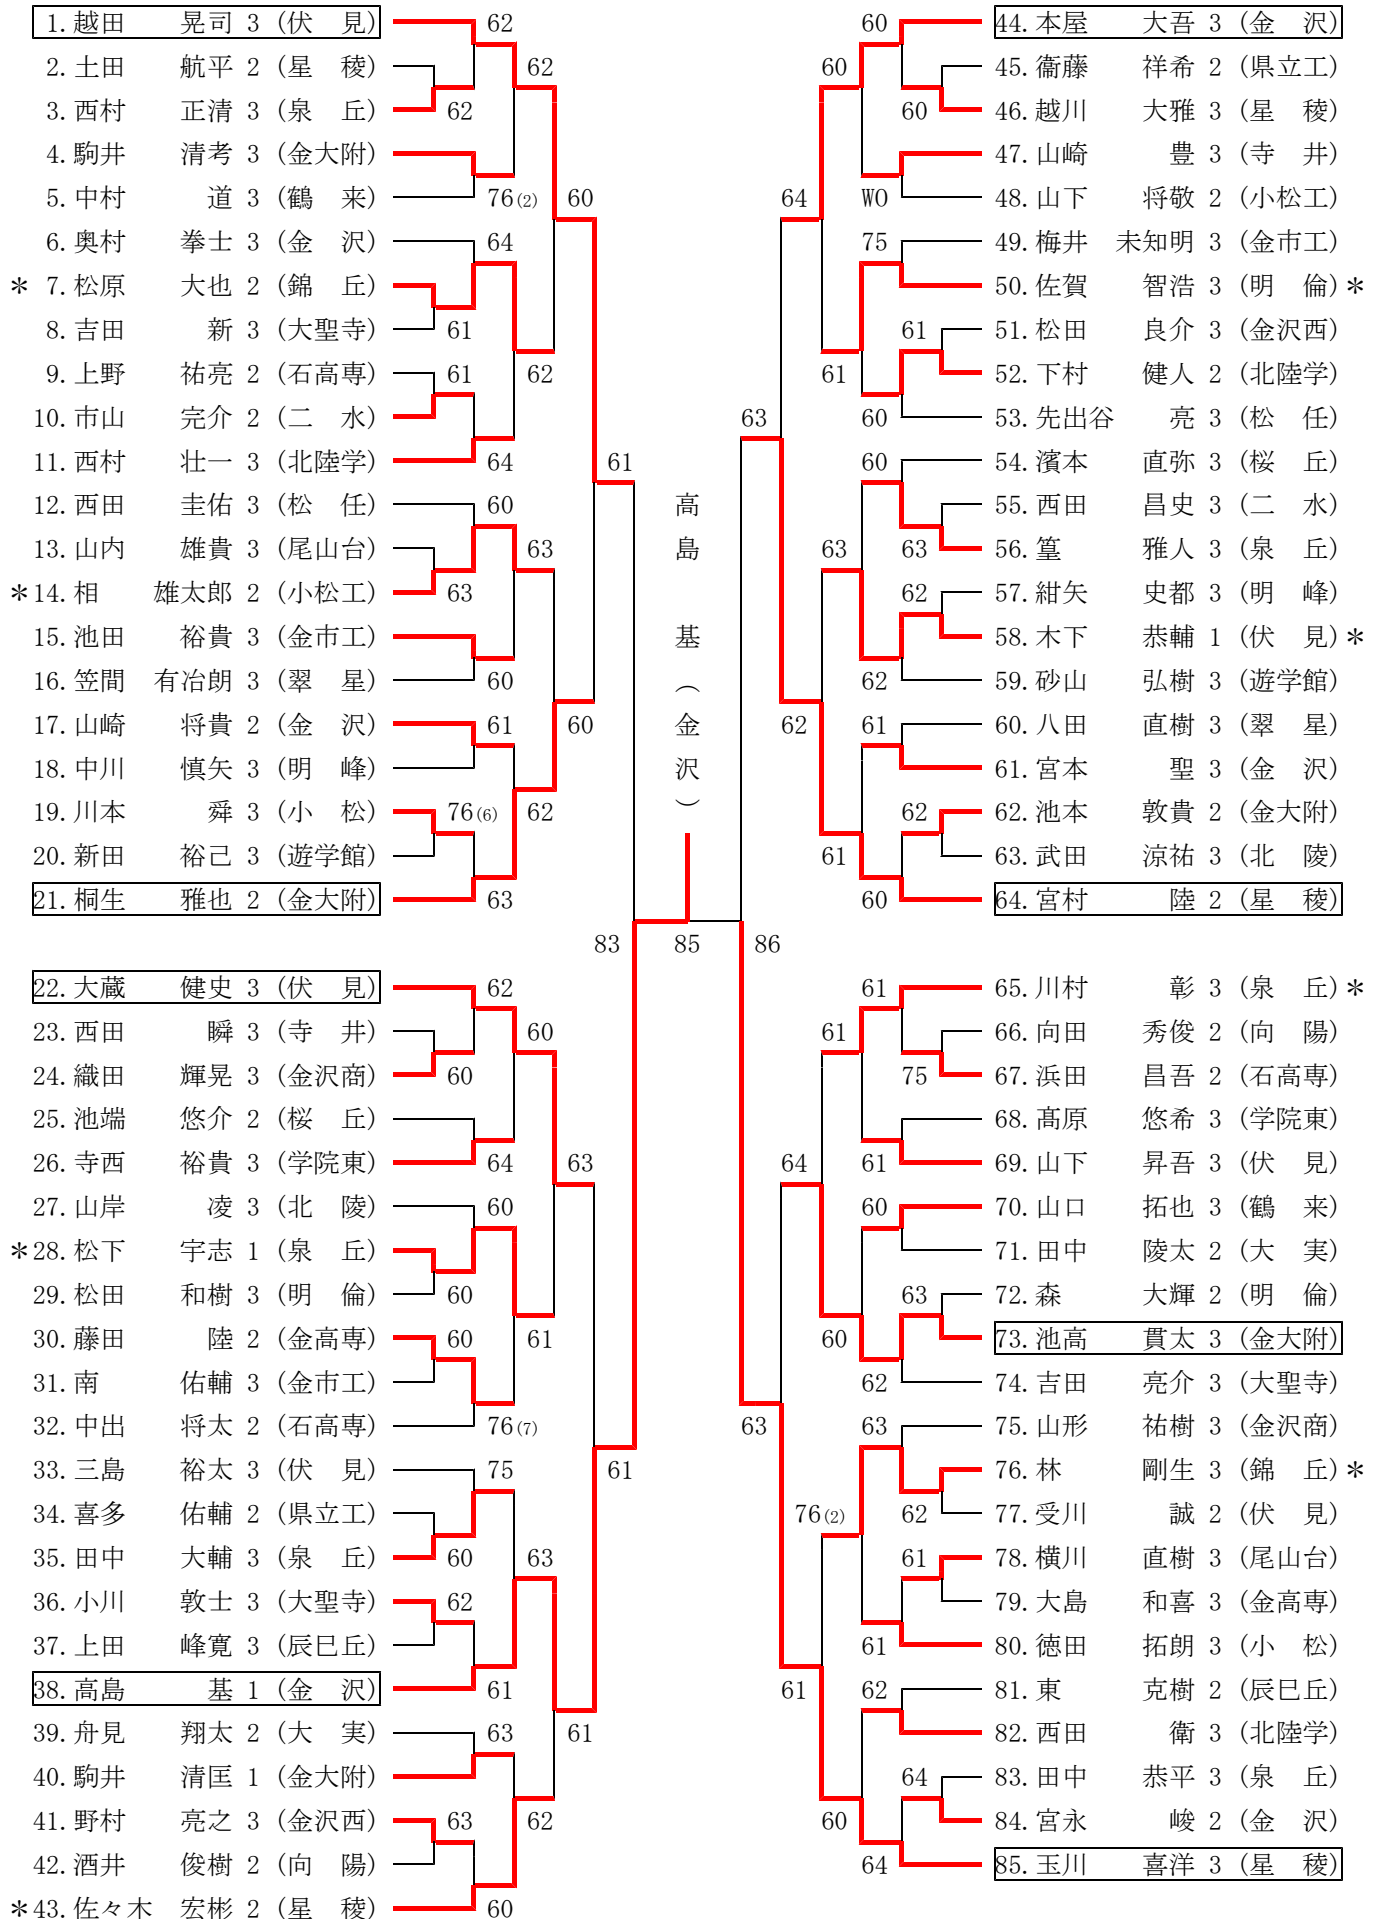

男子シングルス

男子ダブルス (1)

1. 玉川 3・佐々木 2(星 稜)	62		40. 向田 2・酒井 2(向 陽)
2. 蟹由 2・中村 2(泉 丘)	62		41. 辻原 3・辰野 3(小 松)
3. 多加 2・栄田 2(金市工)	63		42. 須藤 2・杉宮 1(大 実)
4. 橋口 1・山下 1(大 実)			43. 林 3・澤田 2(泉 丘)
5. 佐久間 3・濱本 3(桜 丘)	61	61	44. 石田 3・隅田 2(石高専)
6. 中川 2・西田 1(金大附)	60		45. 小山内 2・中山 3(学院東)
7. 熊田 2・米田 2(県立工)			46. 山口 3・中村 3(鶴 来)
8. 北口 1・川上 1(金高専)	75		47. 松島 3・西野 3(大聖寺)
9. 栢田 3・東方 2(明 峰)	61	75	48. 宮村 2・村田 1(星 稜)
10. 松本 3・安宅 2(北陸学)	64		49. 武田 3・西市 2(北 陵)
11. 山本 1・山川 1(向 陽)	60	川村・松下 (泉 丘)	50. 相 2・山下 2(小松工)
12. 梶田 2・松本 2(北 陵)	64		51. 奥野 2・森下 2(遊学館)
13. 横川 3・山内 3(尾山台)			52. 沖津 3・山本 3(桜 丘)
14. 福瀬 3・澤田 3(錦 丘)	60		53. 駒井 3・駒井 1(金大附)
15. 山崎 2・河道 1(金 沢)	62	63	54. 宮本 3・八田 3(翠 星)
16. 坂口 3・永吉 3(伏 見)			55. 泉 3・南 3(金市工)
17. 坂井 3・西本 3(鶴 来)	75		56. 新谷 3・古坂 3(辰巳丘)
18. 東 2・伊藤 2(辰巳丘)	60		57. 出戸 2・衛藤 2(県立工)
19. 江川 2・伊藤 2(松 任)	wo		58. 倉内 2・谷口 3(北陸学)
			59. 金本 2・新井 2(明 倫)
20. 小泉 3・大多尾 3(小 松)	61		60. 新保 2・金井 2(遊学館)
21. 新田 3・砂山 3(遊学館)	60	75	61. 土田 3・山岸 3(金沢商)
22. 宮永 2・山森 2(金 沢)	62	76(7)	62. 池田 3・神井田 2(学院東)
23. 中田 3・片山 3(二 水)			63. 南保 3・中野 3(金 沢)
24. 吉森 3・織田 3(金沢商)	62	64	64. 竹村 2・清水 2(金市工)
25. 徳間 2・土田 2(星 稜)	63		65. 平尾 3・井南 3(錦 丘)
26. 遠藤 3・桜井 3(金沢西)			66. 川本 3・徳田 3(小 松)
27. 堀田 3・在田 3(桜 丘)	76(4)		67. 高島 2・受川 2(伏 見)
28. 吉田 3・斉藤 3(大聖寺)	62		68. 小坂 3・沓 2(二 水)
29. 篁 3・田中 3(泉 丘)	63		69. 小坂 3・松田 3(金沢西)
30. 木下 1・池原 1(伏 見)	75	64	70. 北山 3・宮本 3(松 任)
31. 大島 3・松井 3(金高専)			71. 若林 2・松井 2(尾山台)
32. 吉本 3・奥 2(錦 丘)	60	63	72. 野村 2・濱田 3(金大附)
33. 上田 3・石野 3(辰巳丘)			73. 村本 3・小田 3(鶴 来)
34. 八十山 3・坂口 2(石高専)	64		74. 亀田 1・黒澤 1(金高専)
35. 南 2・樋川 3(小松工)	75	60	75. 宮西 3・河野 3(小松工)
36. 松田 3・森 2(明 倫)			76. 中村 2・柳瀬 2(県立工)
37. 杉本 2・永井 2(学院東)	60		77. 高 2・古伴 2(明 峰)
38. 野地 2・田中 2(大 実)	61		78. 川村 3・松下 1(泉 丘)
39. 笠間 3・橋本 3(翠 星)	62