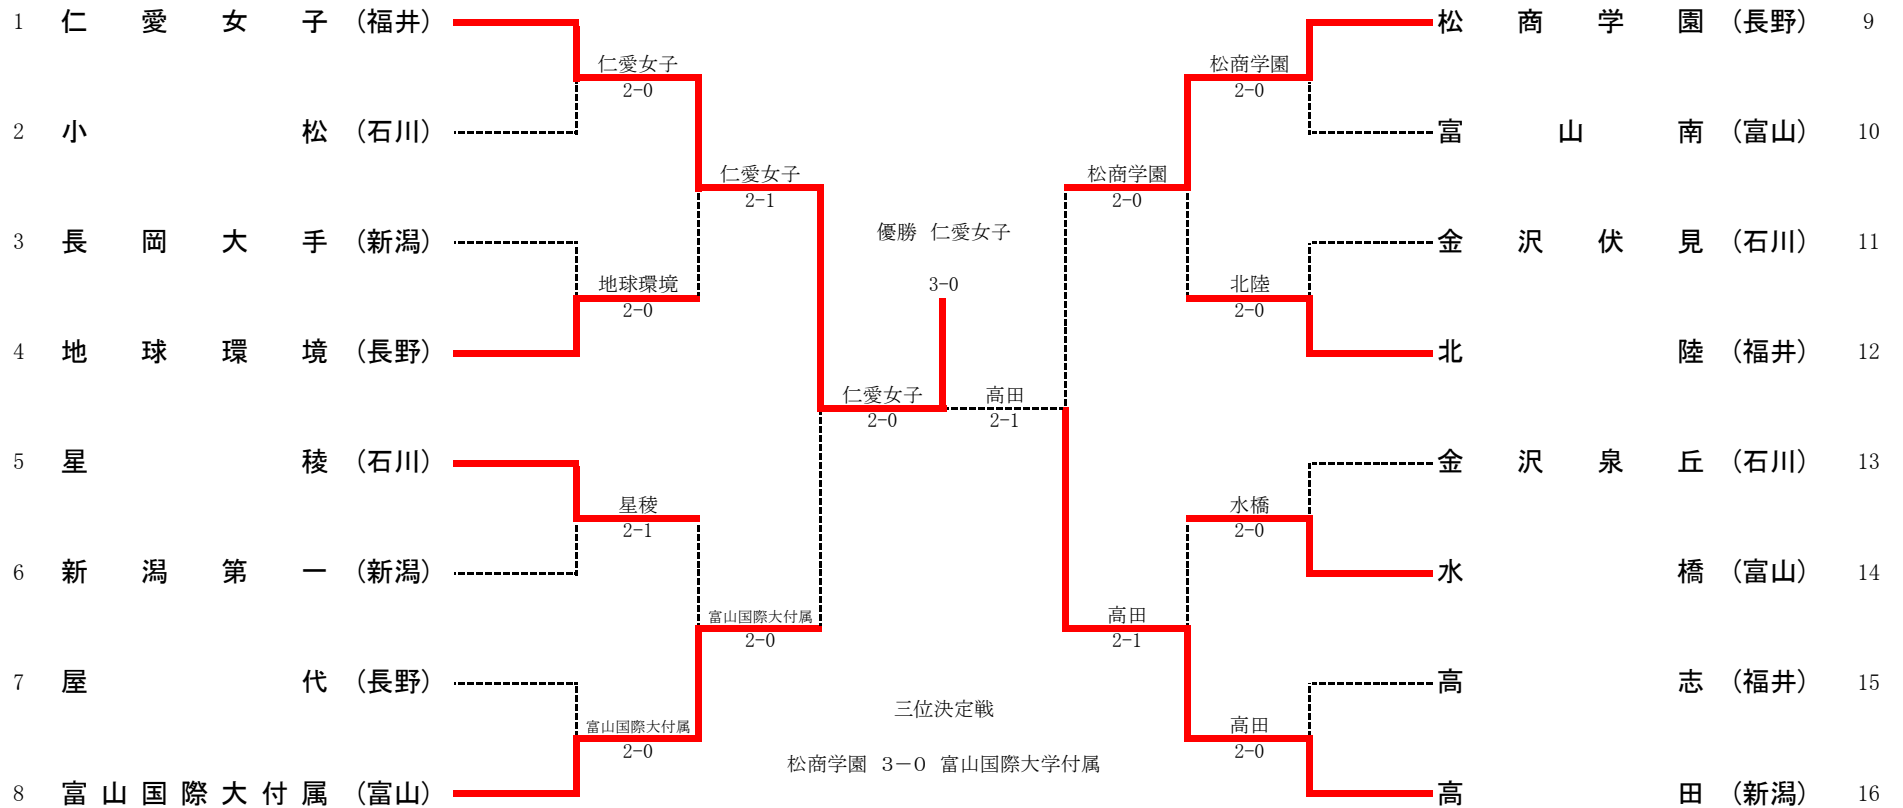

第44回(平成22年度)北信越高等学校テニス選手権大会

平成22年6月18日~20日 石川県 西部緑地公園テニスコート

女子団体