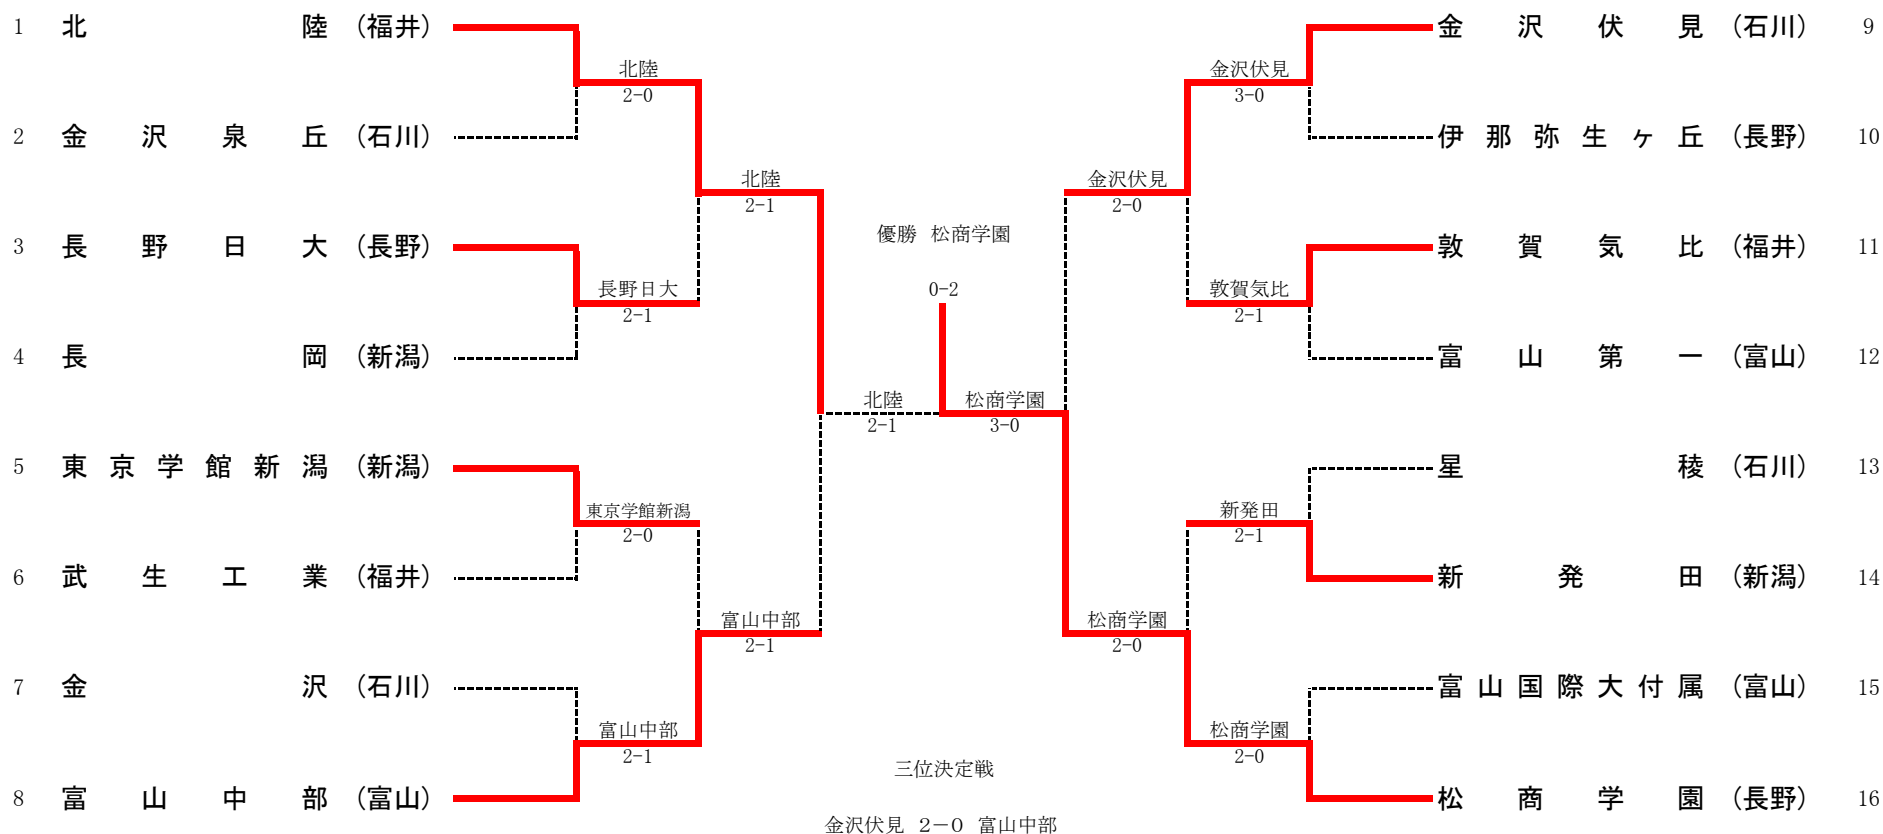

第44回(平成22年度)北信越高等学校テニス選手権大会

平成22年6月18日~20日 石川県 西部緑地公園テニスコート

男子団体

1R1	1	北陸	2-0	金沢泉丘	2
D		辻岡 拓哉 ③ 青木 翔亮 ③	53打切	篁 雅人 ③ 西村 正清 ③	
S1		川崎 翔平 ②	60	川村 彰 ③	
S2		牧田 和久 ②	61	松下 宇志 ①	

1R2	3	長野日大	2-1	長岡	4
D		高野 凌 ③ 伊坂 慎 ②	(5)67	高橋 快 ① 大崎 拓真 ①	
S1		木南 拓也 ③	64	松原 海人 ②	
S2		伊藤 大地 ②	62	安原 寛規 ②	