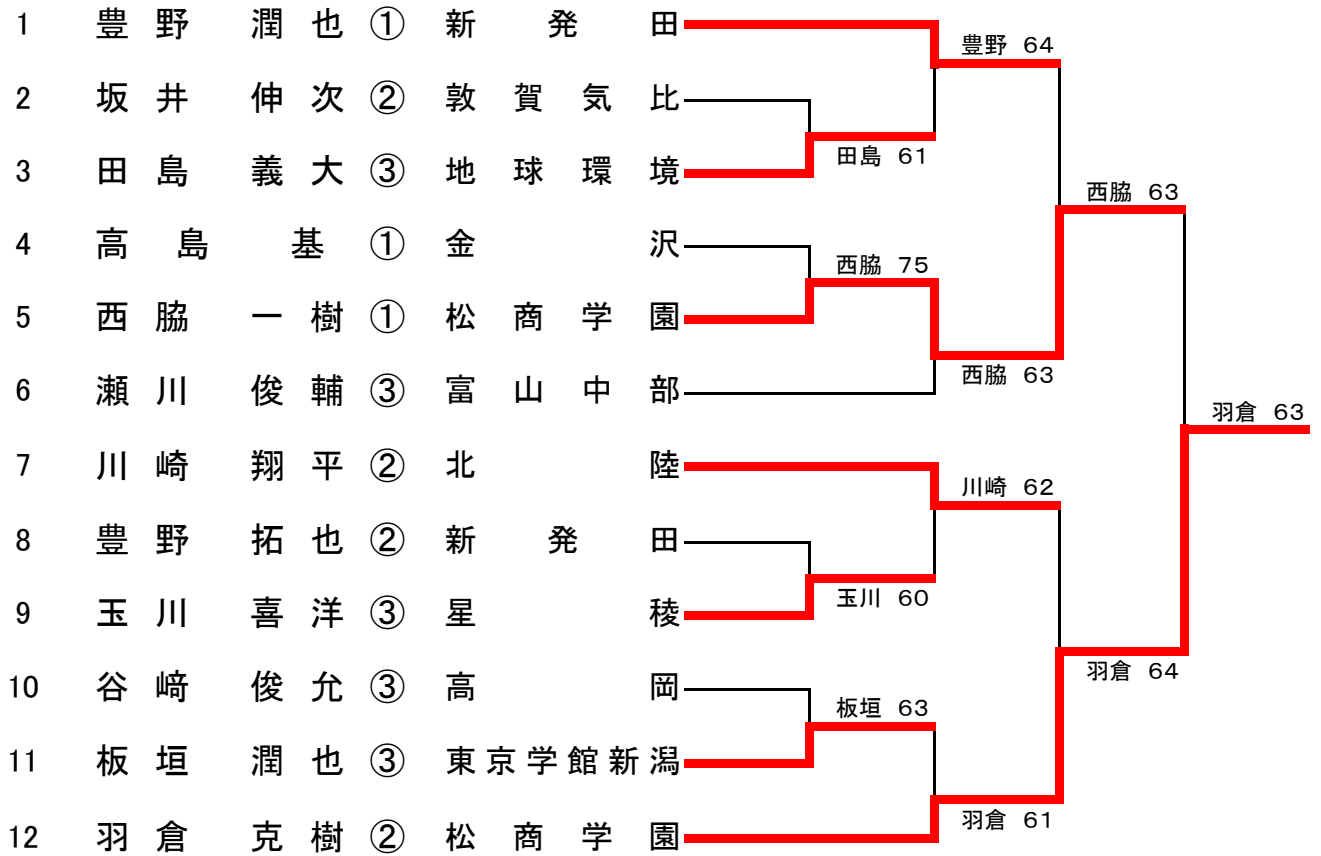

男子個人の部(シングルス)