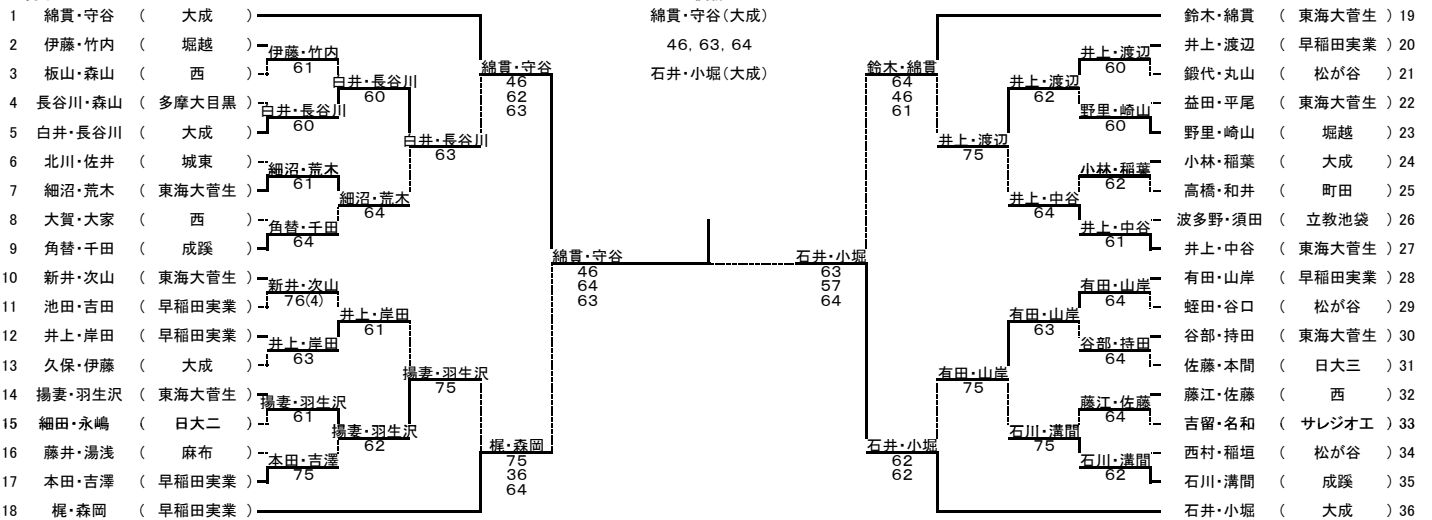

男子ダブルス

1 綿貫・守谷 大成 5 荒井・次山 東海大菅生
2 石井・小堀 大成 6 井上・中谷 東海大菅生
3 鈴木・綿貫 東海大菅生 7 有田・山岸 早稲田実業
4 梶・森岡 早稲田実業 8 角替・千田 成蹊