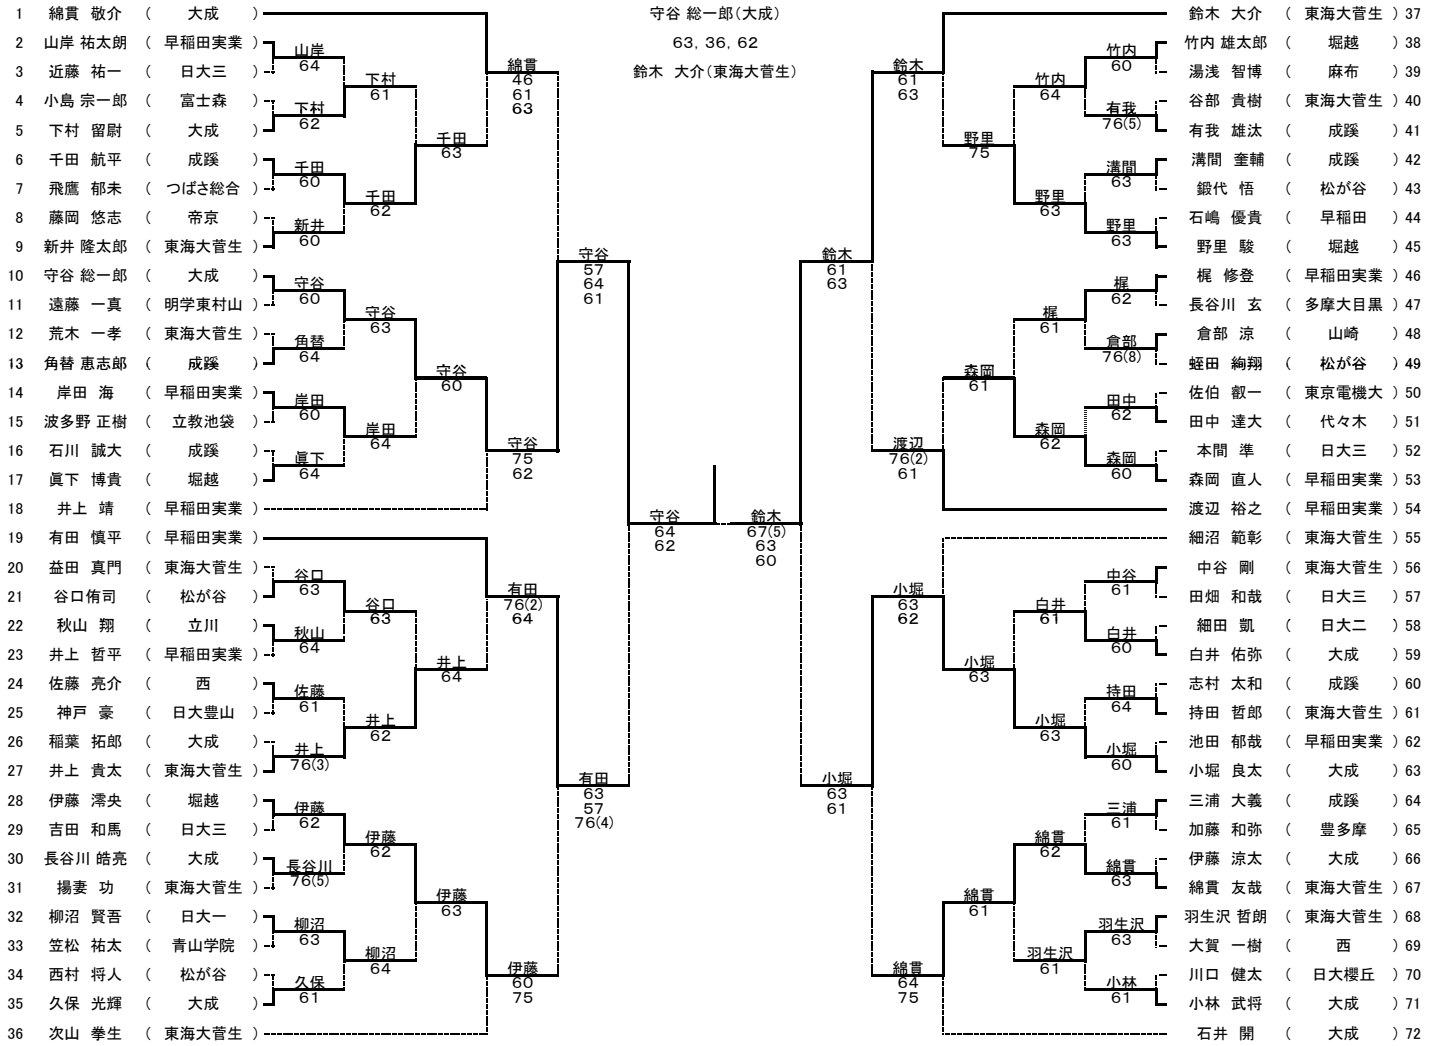

平成22年度 第50回東京都高等学校テニス選手権大会

出場数 男子 シングルス 1187名 ダブルス 817組
女子 シングルス 1073名 ダブルス 770組

期 日 4月18日、25日、29日 5月2日、3日、4日、5日、9日、22日

男子シングルス

1 綿貫 敬介 大成 9 守谷 総一郎 大成
2 石井 大 大成
3 鈴木 大 東海大菅生
4 次有 木 東海大菅生
5 渡辺 早稲田実業
6 細沼 早稲田実業
7 井上 東海大菅生
8 上 早稲田実業

優勝
16 新井 隆太郎 東海大菅生