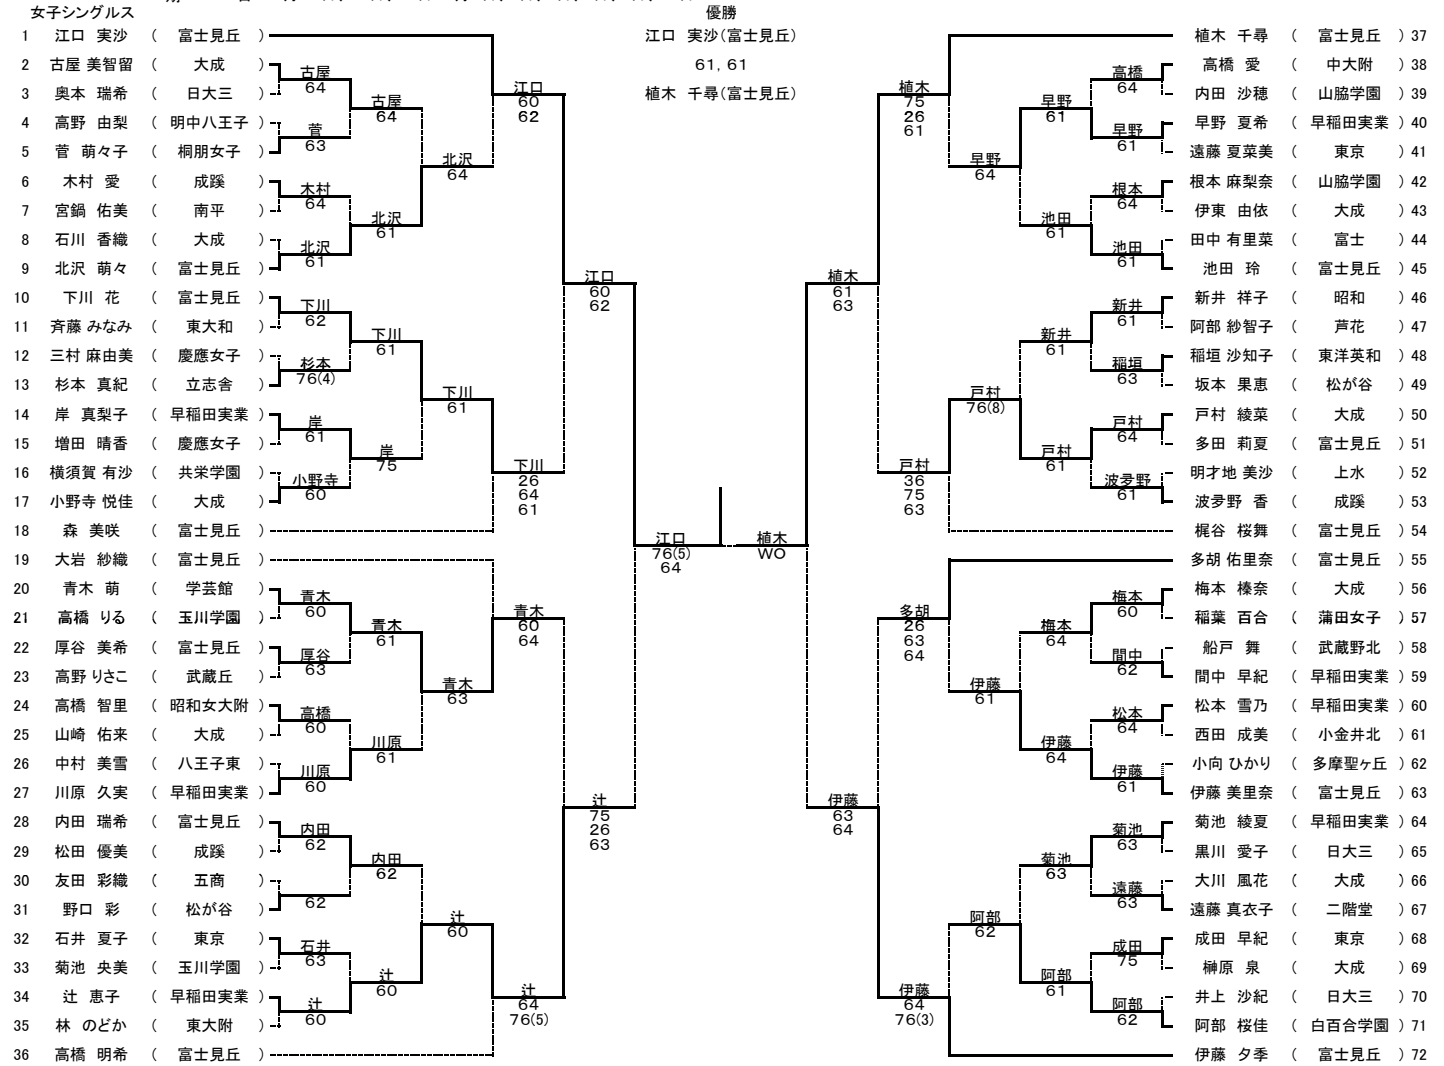

平成22年度 第50回 東京都高等学校テニス選手権大会

出場数 男子 シングルス 1187名 ダブルス 817組
女子 シングルス 1073名 ダブルス 770組

期 日 4月18日、25日、29日 5月2日、3日、4日、5日、9日、22日

優勝

1	江口 実沙	富士見丘	9	下川 花	富士見丘
2	伊藤 夕	富士見丘	10	伊藤 夕	富士見丘
3	北川 内	池田	11	伊藤 夕	富士見丘
4	高木 大	成蹊	12	伊藤 夕	富士見丘
5	梶谷 胡	早稲田実業	13	伊藤 夕	富士見丘
6	梶谷 胡	早稲田実業	14	伊藤 夕	富士見丘
7	多森 佑美	早稲田実業	15	伊藤 夕	富士見丘
8	多森 佑美	早稲田実業	16	伊藤 夕	富士見丘

優勝