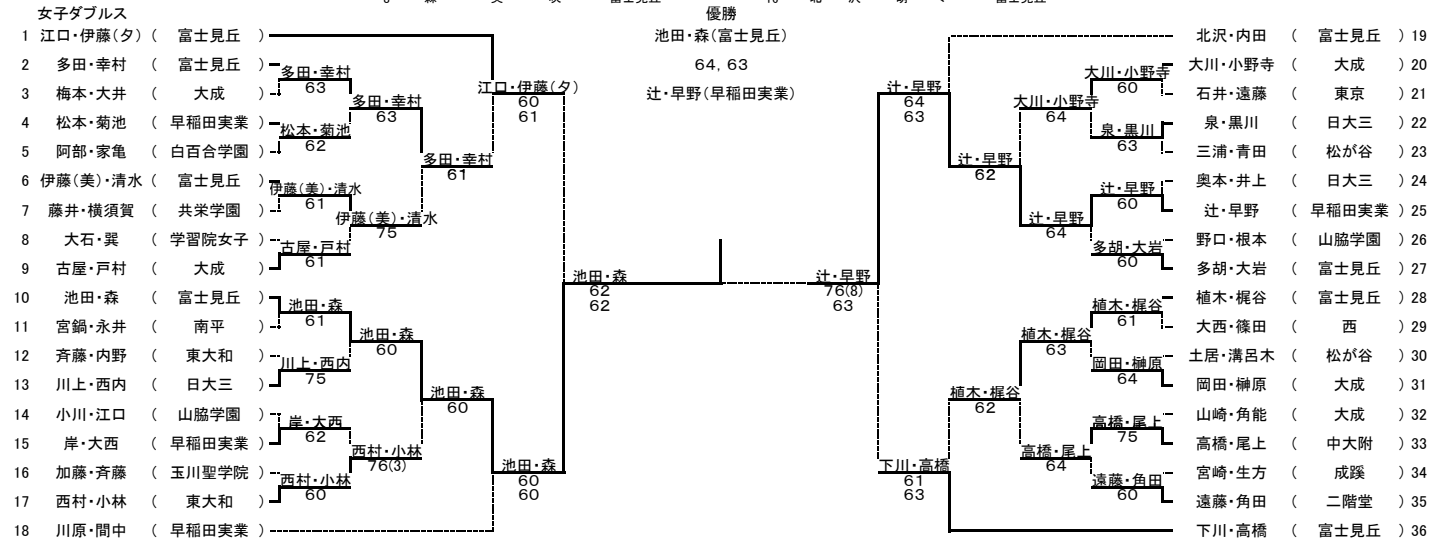

1	江口・伊藤(夕)	富士見丘	5	池田・森	富士見丘
2	下川・高橋	富士見丘	6	多胡・大岩	富士見丘
3	北沢・内田	富士見丘	7	植木・梶谷	富士見丘
3	川原・間中	早稲田実業	8	古屋・戸村	大成

東京都高等学校体育連盟テニス専門部
平成22年5月22日