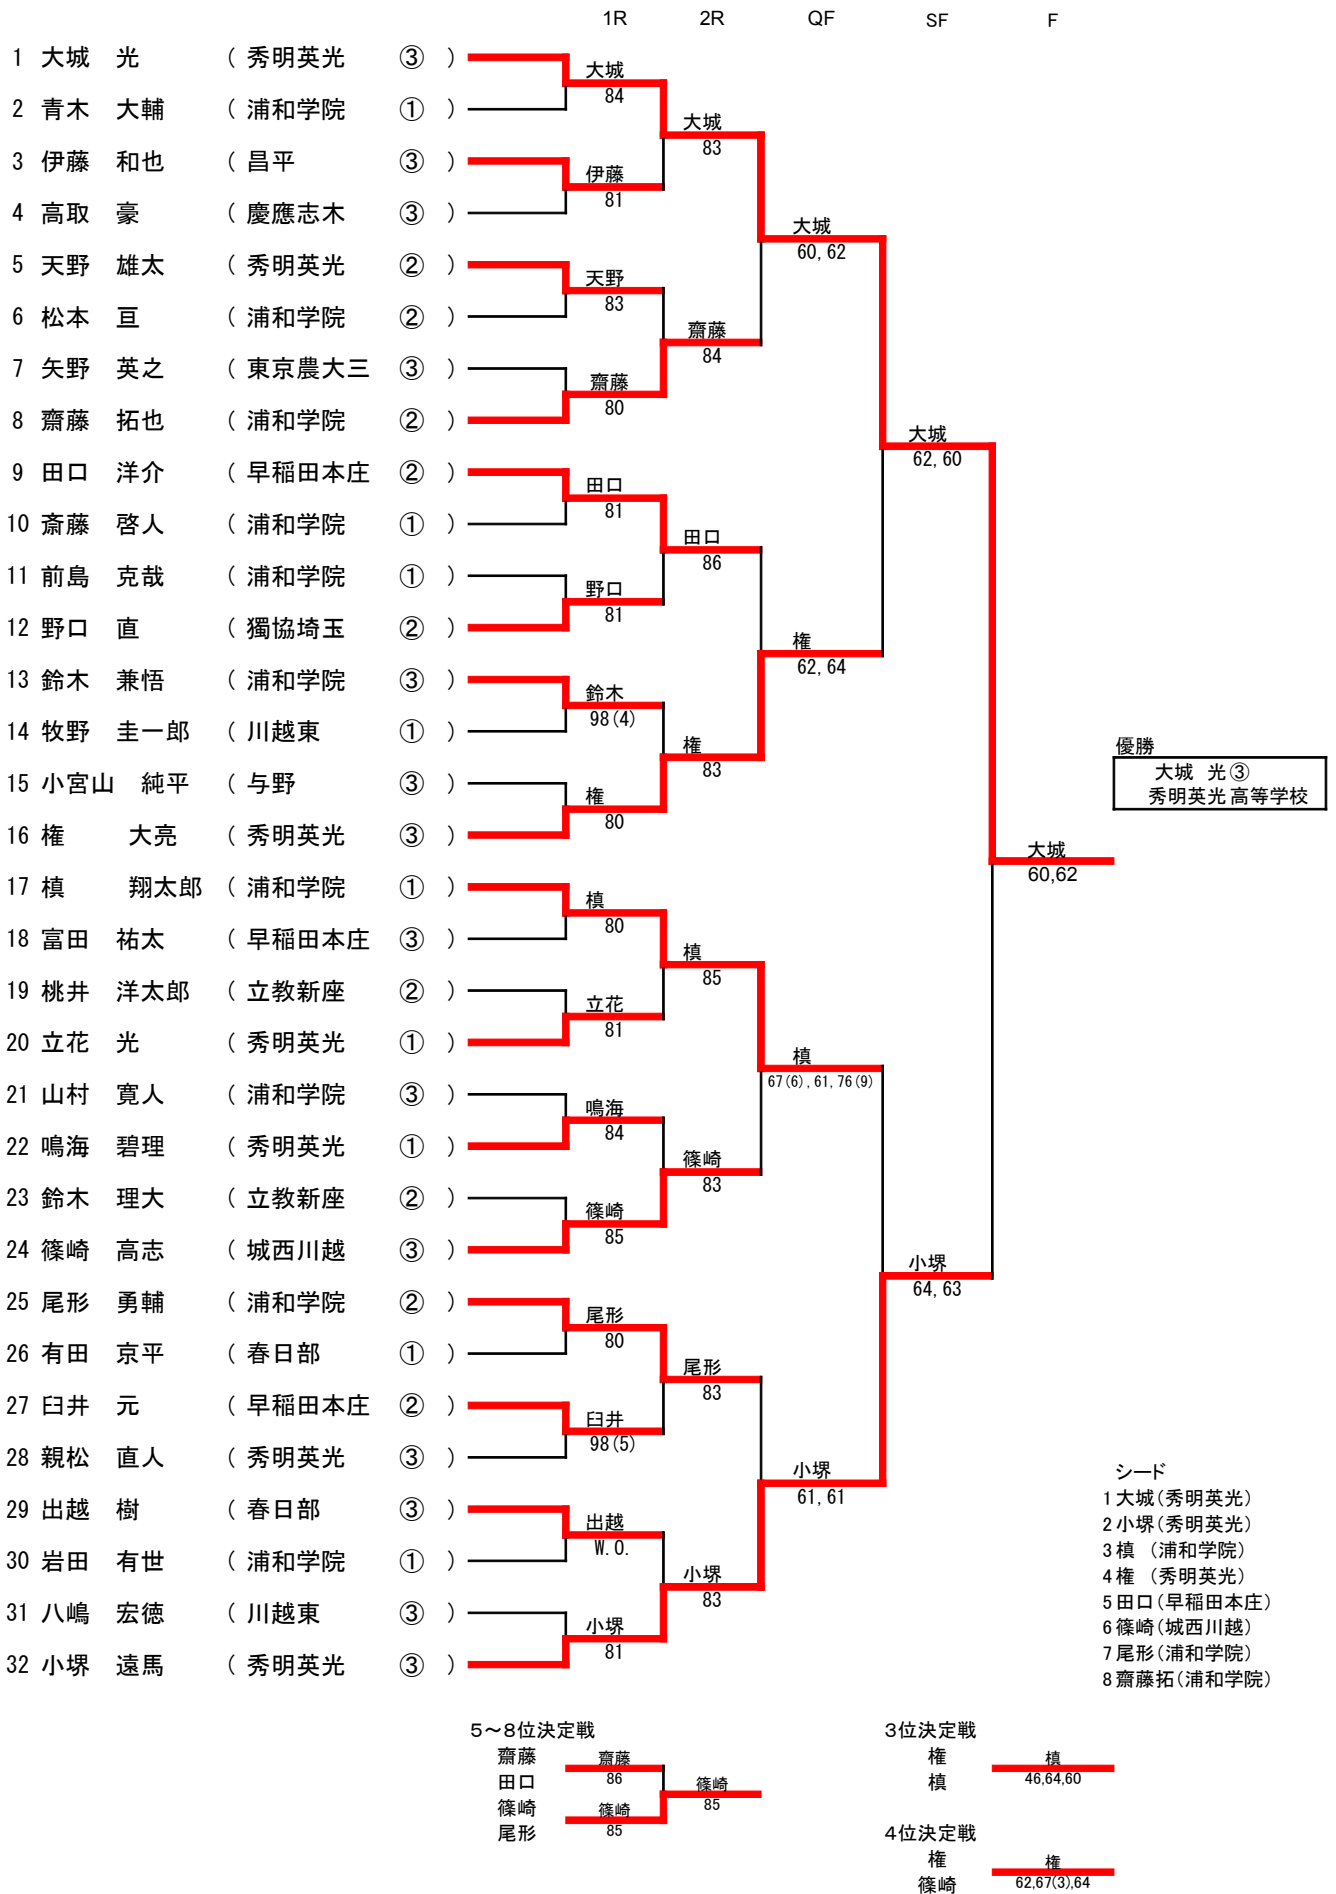

平成22年度 学校総合体育大会兼全国高校総体テニス競技 埼玉県予選 男子シングルス