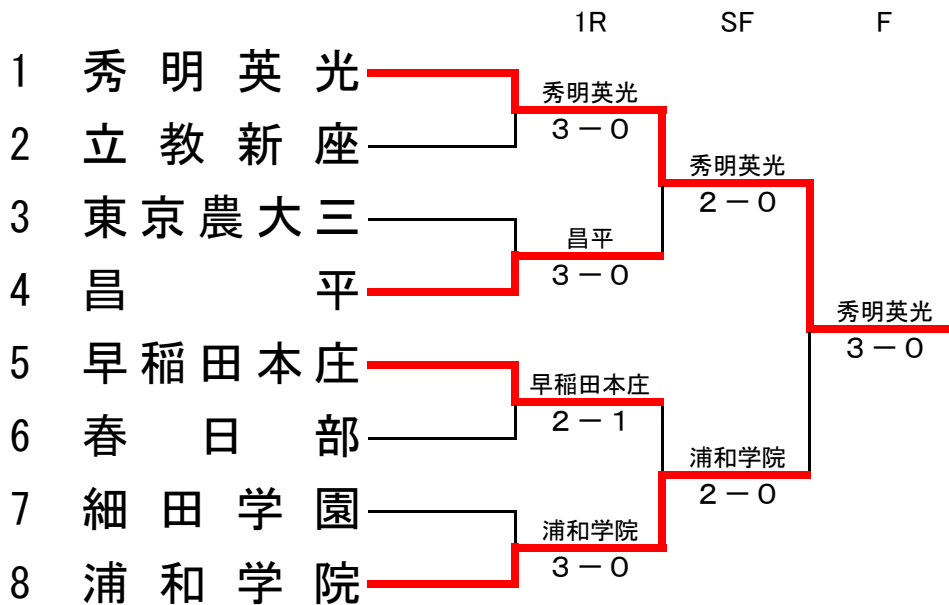

平成22年度 学校総合体育大会テニス競技 埼玉県予選 団体戦 男子