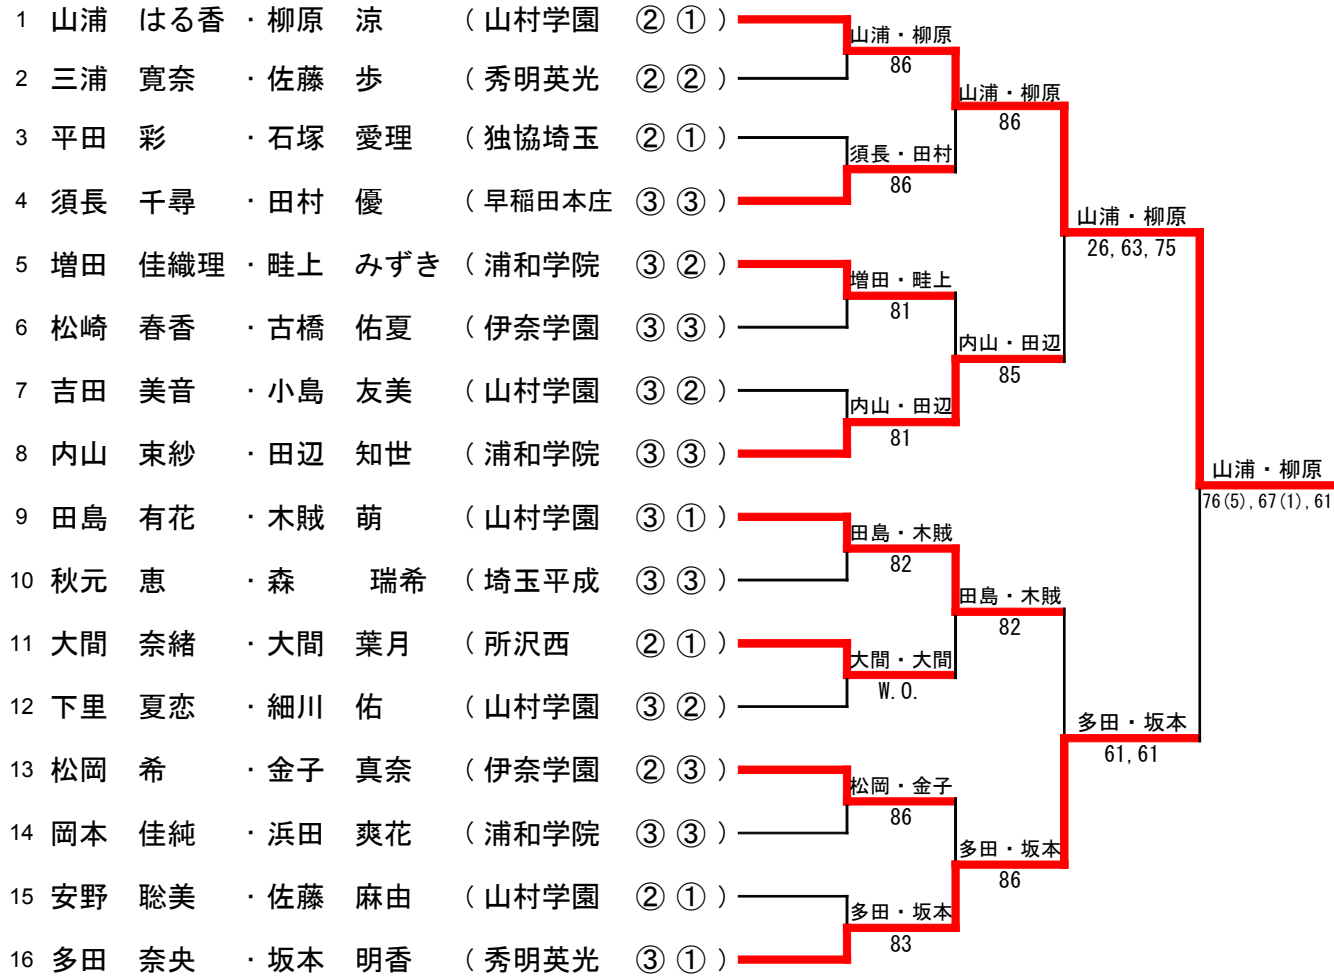

優勝  
大城 光 ③  
小堺 遠馬 ③  
秀明英光 高等学校

3位決定戦  
槇・青木 田口・臼井  
田口・臼井 64,63

2位決定戦  
(なし)

シード  
1 大城・小堺(秀明英光)  
2 田口・臼井(早稲田本庄)  
3 尾形・齋藤(浦和学院)  
4 権・親松(秀明英光)

平成22年度 学校総合体育大会兼全国高校総体テニス競技 埼玉県予選 女子ダブルス

1R QF SF F

優勝  
山浦 はる香 ②  
柳原 涼 ①  
山村学園 高等学校