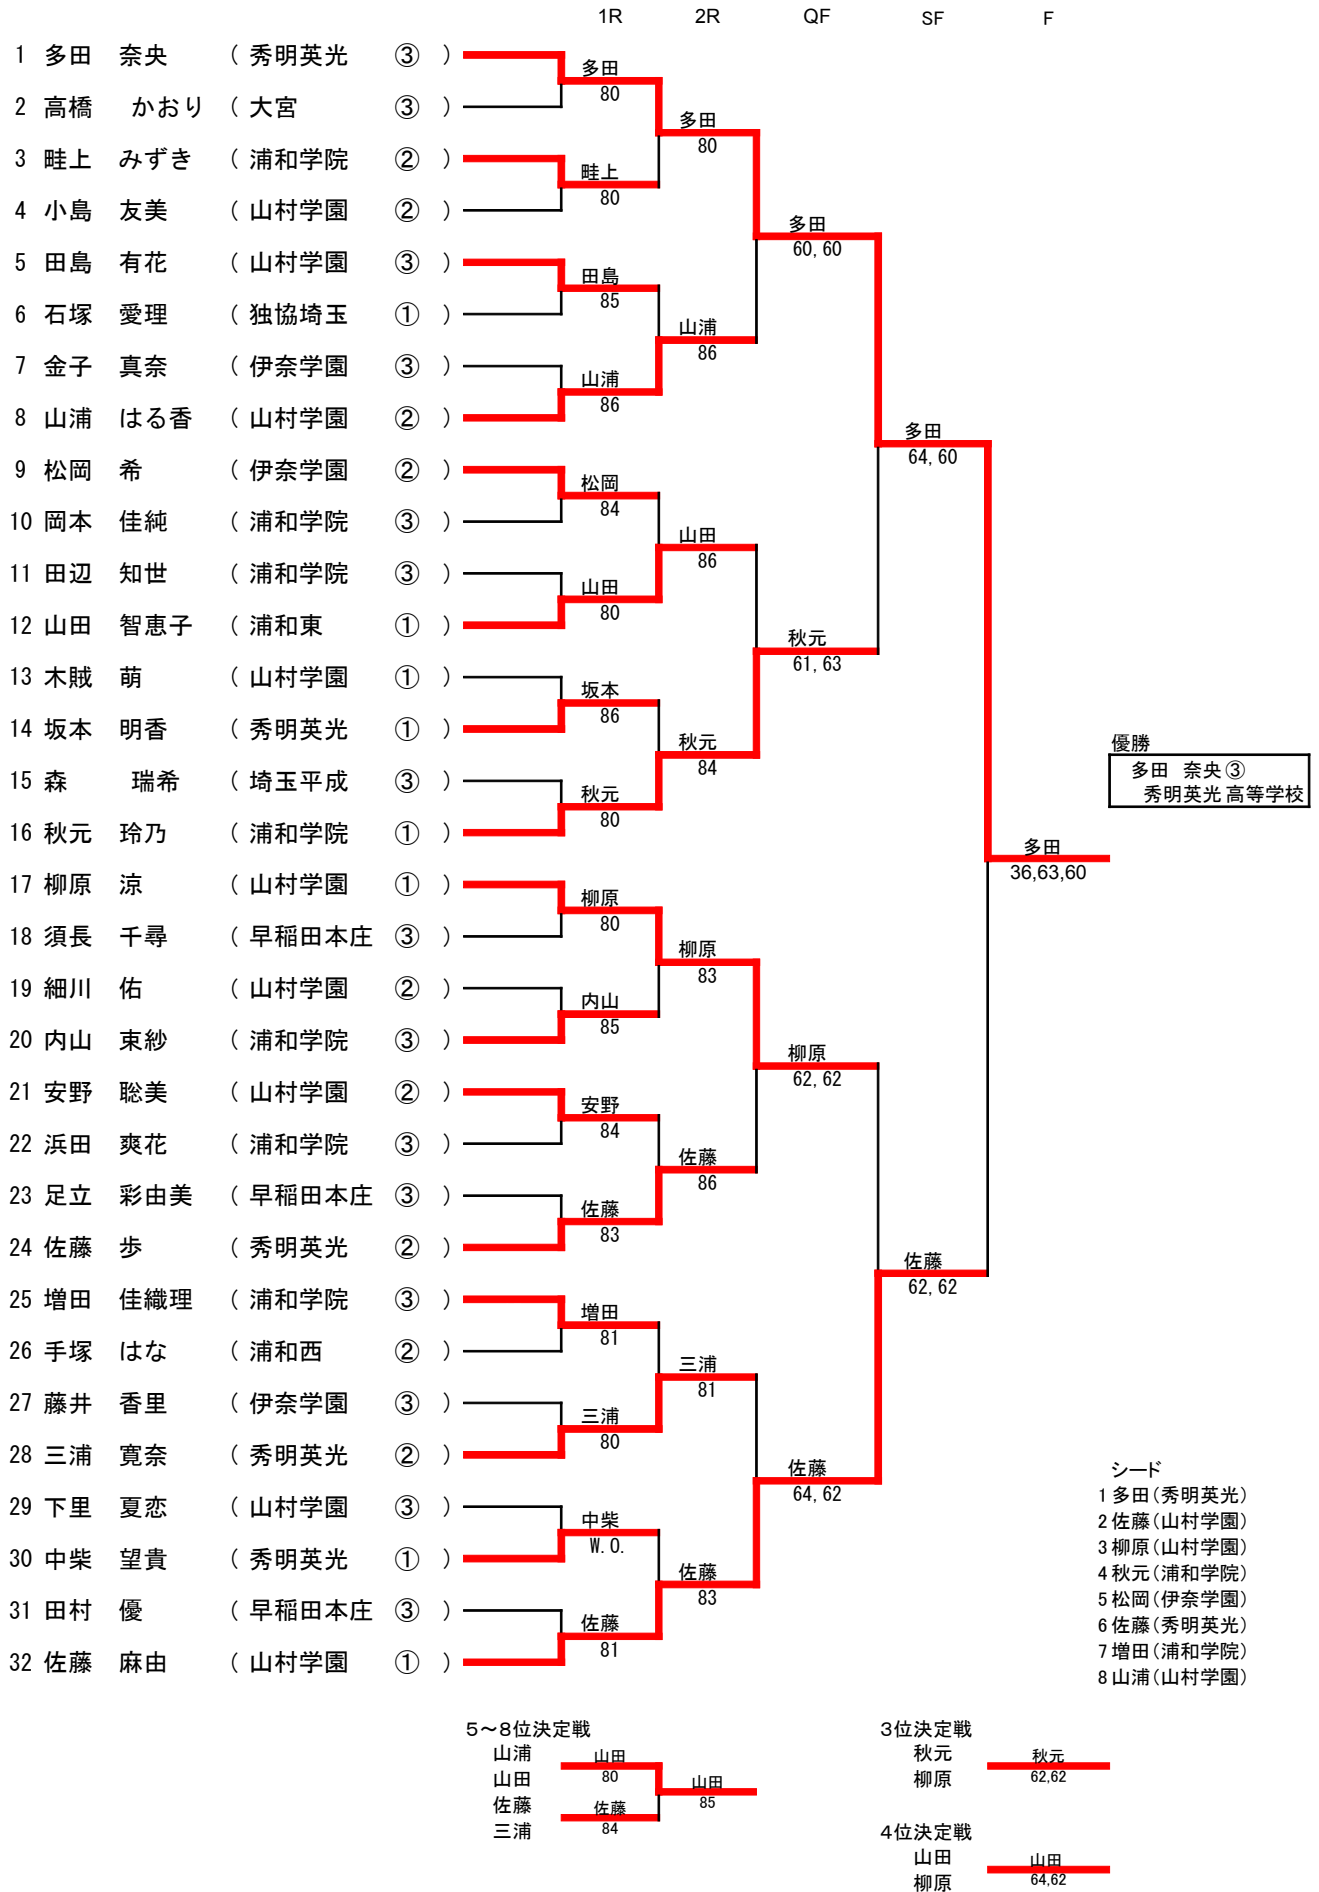

平成22年度 学校総合体育大会兼全国高校総体テニス競技 埼玉県予選 女子シングルス