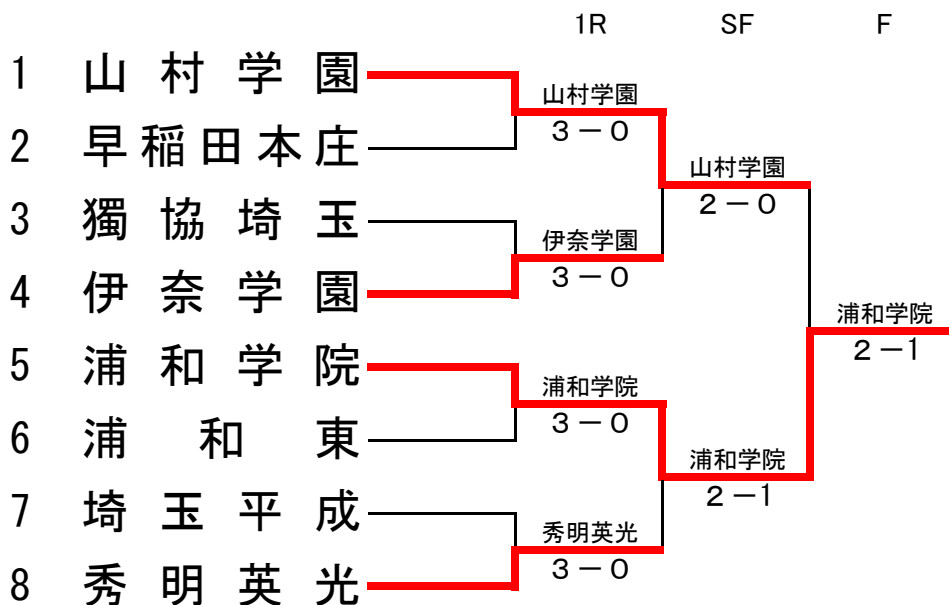

平成22年度 学校総合体育大会テニス競技 埼玉県予選 団体戦 女子