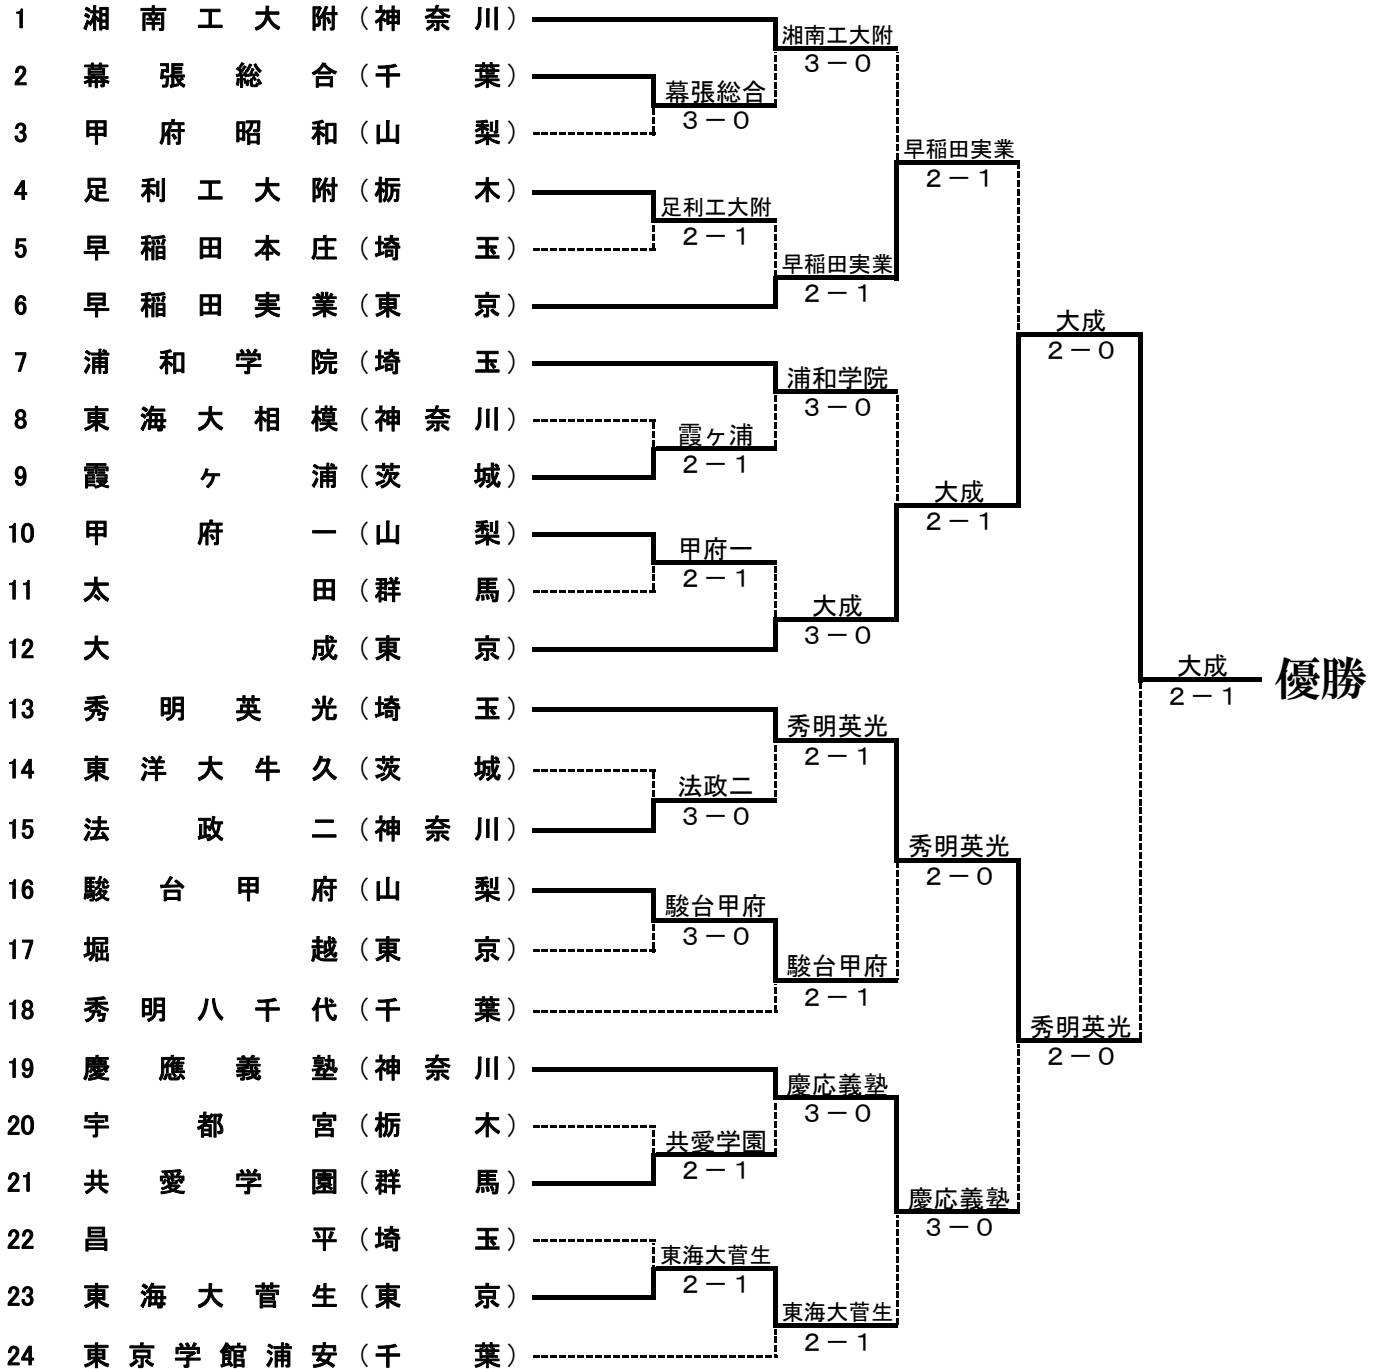

男子団体

シード順位：1. 湘南工大附(神奈川県) 2. 東京学館浦安(千葉県) 3. 秀明英光(埼玉県) 4. 大成(東京都)

平成22年度 関東高等学校テニス大会 男子団体公式記録

男子記録 NO. 1

1R	2	幕張総合 千葉県	3-0	3	甲府昭和 山梨県
D		栗並 慧② 齋藤 毅①	6-3		馬場 東③ 望月 大輔③
S1		長谷川 貴一③	6-3		高山 祐輔③
S2		篠原 翼③	6-2		山口 拓巳②