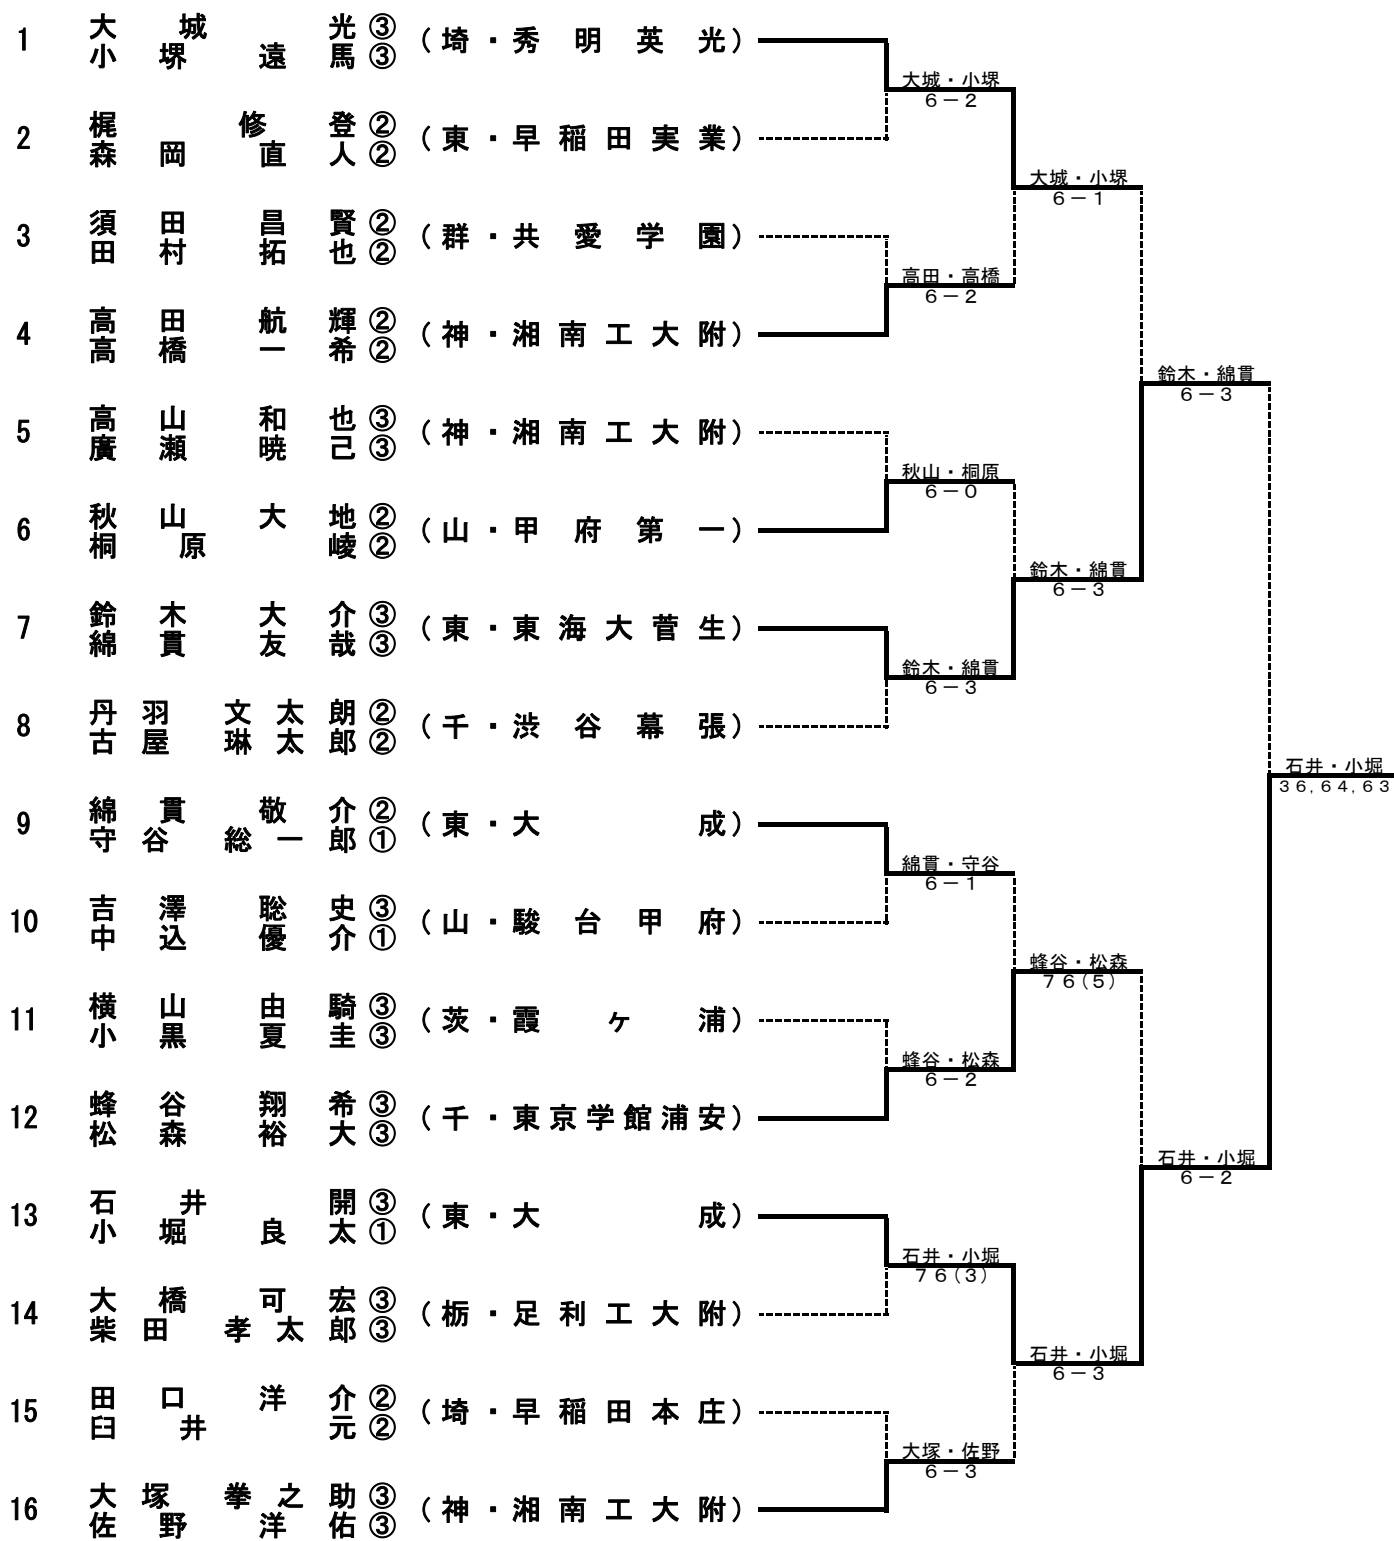

男子シングルス

1	近藤大基③ (神・湘南工大附)	近藤	6-2	白井	6-4	綿貫	6-3	大城	60, 61
2	山瀬純平① (茨・霞ヶ浦)	山瀬	6-4	白井	6-4	綿貫	6-4	大城	6-0
3	白井卓也③ (千・東京学館浦安)	白井	76(4)	目黒	76(3)	大城	7-5	大城	63, 62
4	伊藤滯央③ (東・堀越)	伊藤	6-4	綿貫	6-4	大城	7-5	大城	63, 63
5	小堀遠馬③ (埼・秀明英光)	小堀	6-4	綿貫	6-4	大城	7-5	大城	63, 63
6	目黒優貴② (栃・足利工大附)	目黒	6-4	綿貫	6-4	大城	7-5	大城	63, 63
7	矢崎頼② (山・駿台甲府)	矢崎	6-4	綿貫	6-4	大城	7-5	大城	63, 63
8	綿貫敬介② (東・大成)	綿貫	6-4	綿貫	6-4	大城	7-5	大城	63, 63
9	守谷総一郎① (東・大成)	守谷	6-1	守谷	7-5	大城	7-5	大城	63, 63
10	本多健太③ (茨・水戸一)	本多	6-3	大橋	6-3	大城	7-5	大城	63, 63
11	須田昌賢② (群・共愛学園)	須田	76(3)	林	76(3)	大城	7-5	大城	63, 63
12	大橋可宏③ (栃・足利工大附)	大橋	6-0	大城	6-0	大城	7-5	大城	63, 63
13	有田慎平③ (東・早稲田実業)	有田	6-0	大城	6-0	大城	7-5	大城	63, 63
14	林大智② (千・東京学館)	林	6-0	大城	6-0	大城	7-5	大城	63, 63
15	田中宏和③ (神・慶應義塾)	田中	6-1	今井	6-0	今井	7-5	今井	63, 63
16	大城光③ (埼・秀明英光)	大城	6-1	今井	6-0	今井	7-5	今井	63, 63
17	今井慎太郎② (神・湘南工大附)	今井	6-0	綿貫	6-0	今井	7-5	今井	63, 63
18	石井琢真② (群・共愛学園)	石井	6-0	綿貫	6-0	今井	7-5	今井	63, 63
19	綿貫友哉③ (東・東海大菅生)	綿貫	6-3	小堀	6-3	今井	7-5	今井	63, 63
20	楨翔太郎① (埼・浦和学院)	楨	6-4	小堀	6-4	今井	7-5	今井	63, 63
21	小堀良太① (東・大成)	小堀	7-5	蜂谷	7-5	今井	7-5	今井	63, 63
22	長谷川慎也③ (栃・宇都宮)	長谷川	6-0	鈴木	6-0	鈴木	7-5	鈴木	63, 63
23	中込優介① (山・駿台甲府)	中込	6-2	鈴木	6-2	鈴木	7-5	鈴木	63, 63
24	蜂谷翔希③ (千・東京学館浦安)	蜂谷	6-2	高田	6-2	鈴木	7-5	鈴木	63, 63
25	鈴木大介③ (東・東海大菅生)	鈴木	6-4	高田	6-4	鈴木	7-5	鈴木	63, 63
26	高野健一② (千・東京学館浦安)	高野	76(3)	権	76(3)	鈴木	7-5	鈴木	63, 63
27	武井耕大③ (群・前橋商業)	武井	6-2	権	6-2	鈴木	7-5	鈴木	63, 63
28	高田航輝② (神・湘南工大附)	高田	6-2	権	6-2	鈴木	7-5	鈴木	63, 63
29	権大亮③ (埼・秀明英光)	権	6-4	権	6-4	鈴木	7-5	鈴木	63, 63
30	渡辺裕之③ (東・早稲田実業)	渡辺	6-2	李	6-2	鈴木	7-5	鈴木	63, 63
31	杉本棕亮② (神・湘南工大附)	杉本	6-2	李	6-2	鈴木	7-5	鈴木	63, 63
32	李在紋② (茨・つくば東風)	李	6-2	李	6-2	鈴木	7-5	鈴木	63, 63

シード順位

- 1 近藤 大基(神・湘南工大附)
- 3 今井 慎太郎(神・湘南工大附)
- 5 守谷 総一郎(東・大成)
- 7 鈴木 大介(東・東海大菅生)

- 2 李 在紋(茨・つくば東風)
- 4 大城 光(埼・秀明英光)
- 6 蜂谷 翔希(千・東京学館浦安)
- 8 綿貫 敬介(東・大成)

男子 ダブルス

シード順位	1 大城・小塚(埼・秀明英光)	2 大塚・佐野(神・湘南工大附)
	3 綿貫・守谷(東・大成)	4 丹羽・古屋(千・渋谷幕張)