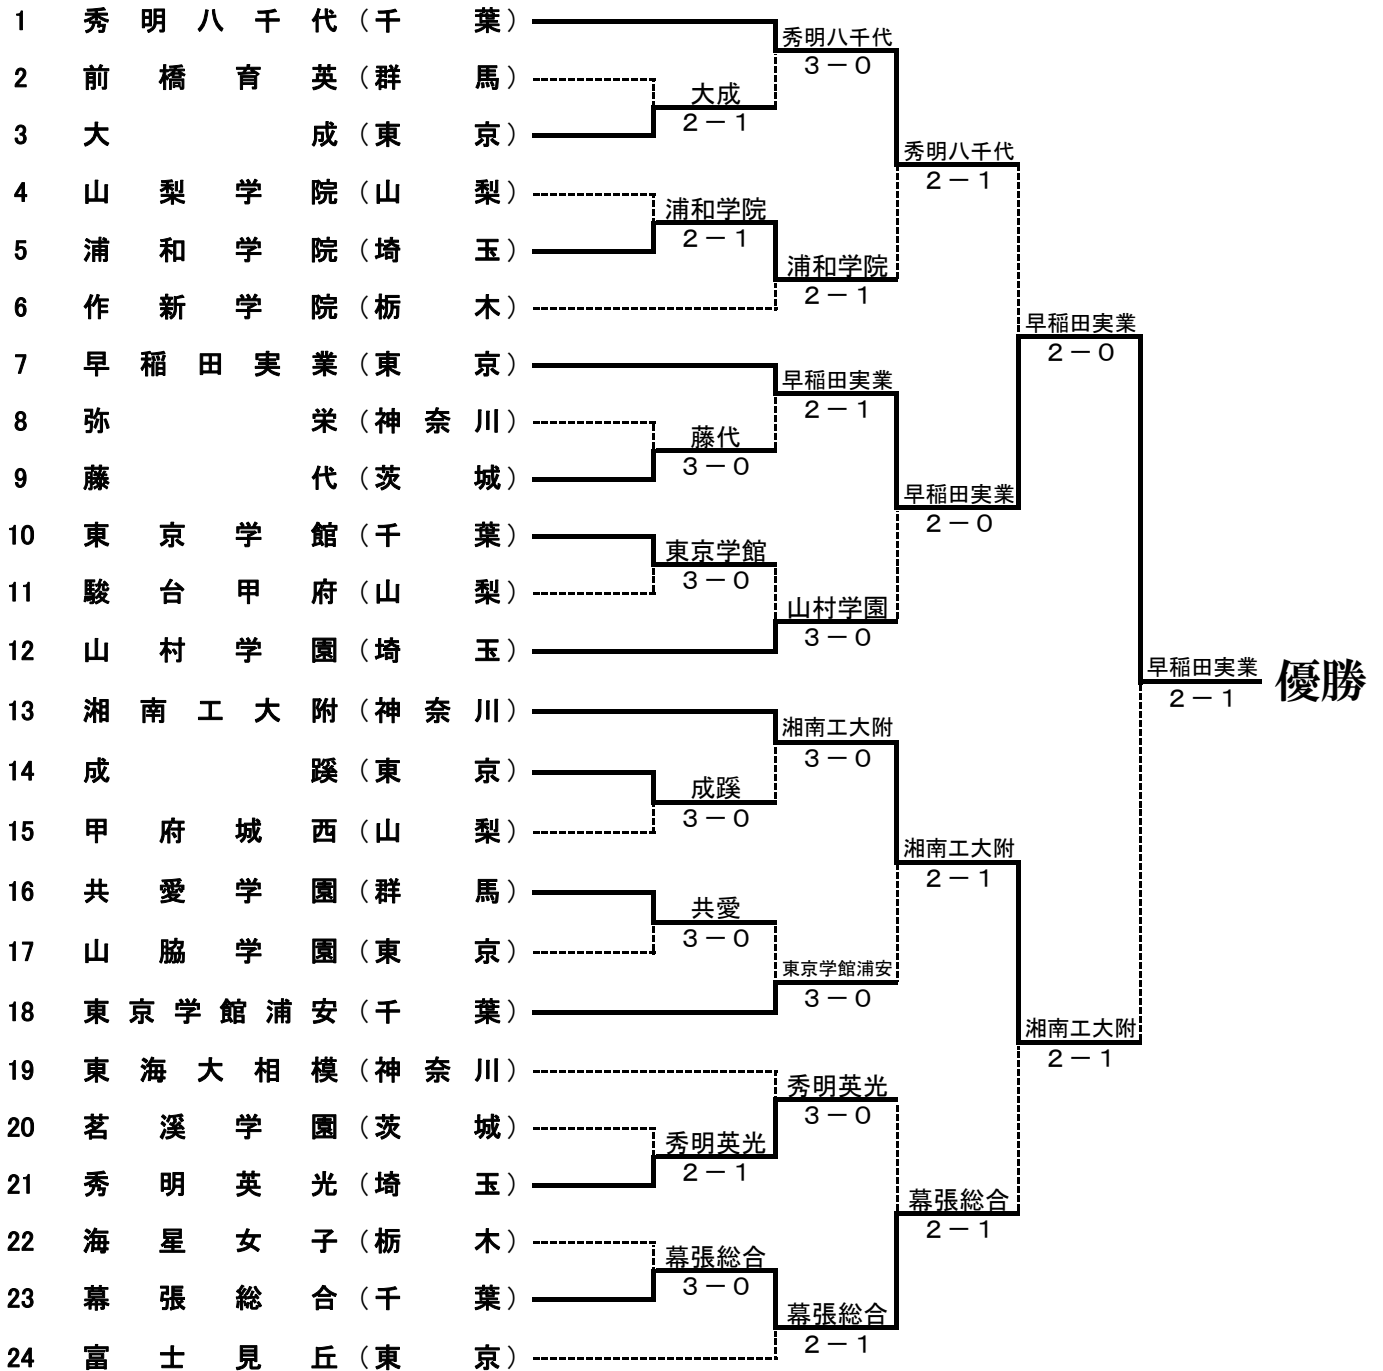

女子団体

シード順位：1. 秀明八千代(千葉) 2. 富士見丘(東京) 3. 湘南工大附(神奈川) 4. 山村学園(埼玉)