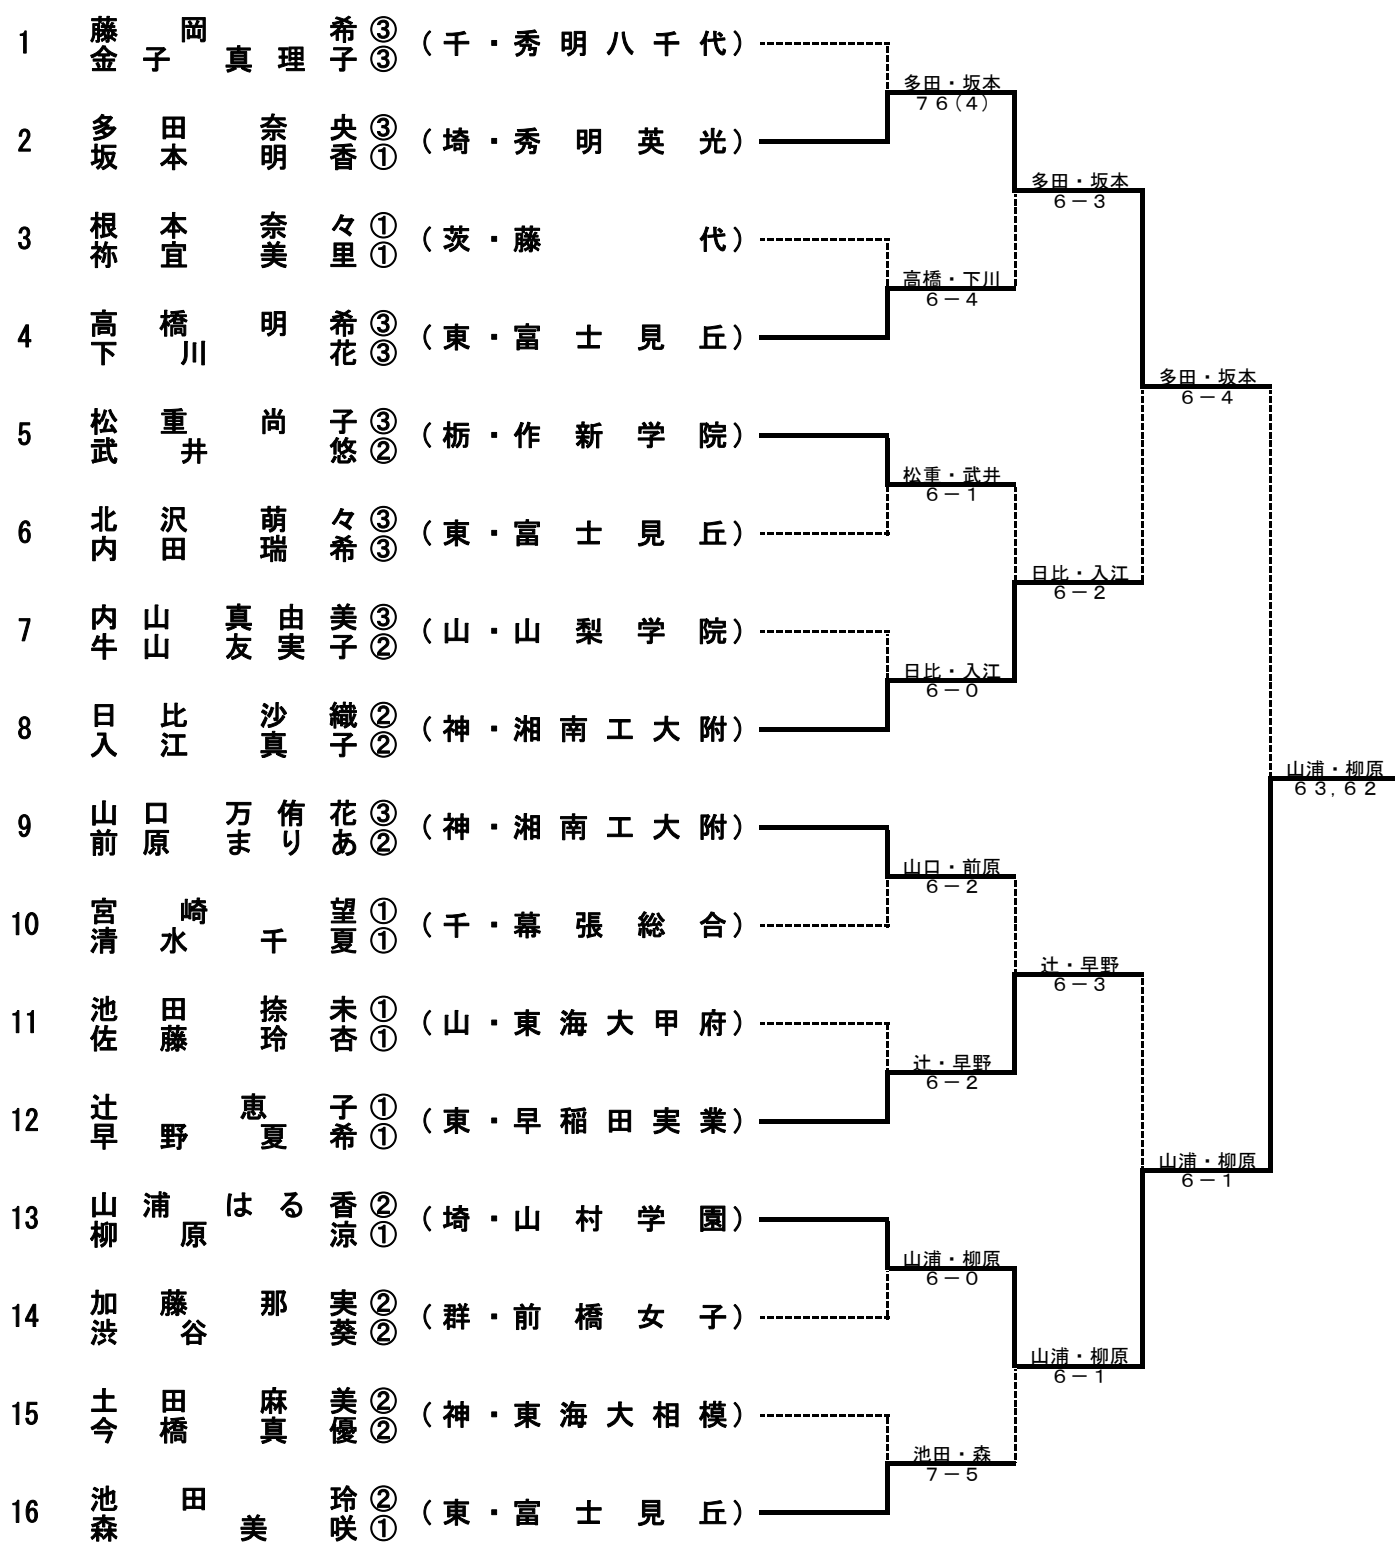

女子ダブルス

シード順位	1 藤岡・金子(千・秀明八千代)	2 池田・森(東・富士見丘)
	3 山口・前原(神・湘南工大附)	4 日比・入江(神・湘南工大附)