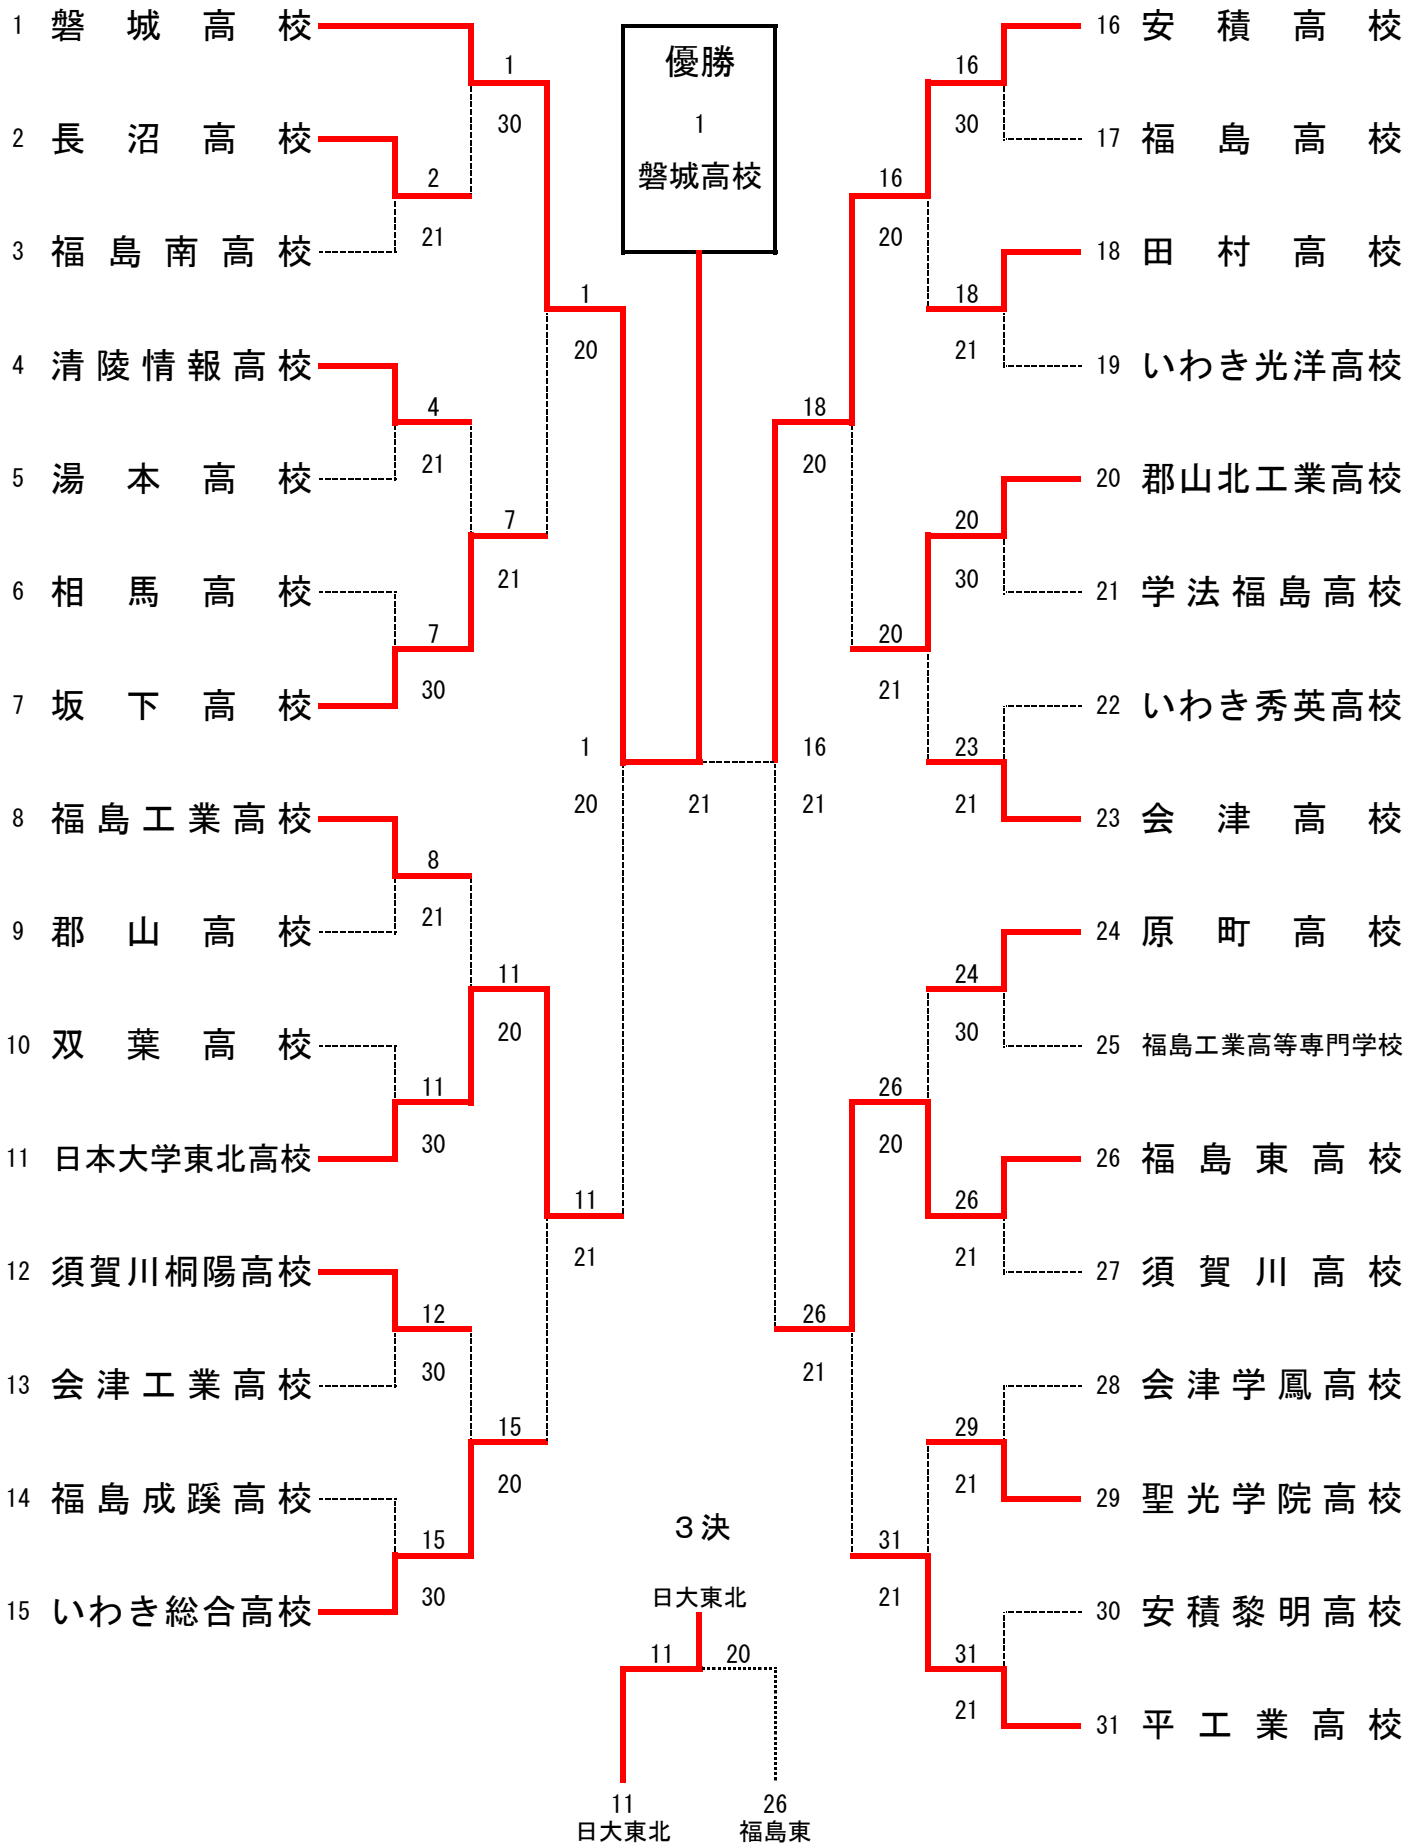

# 男子学校对抗

男子1回戦

	2 長沼高校	2 - 1	3 福島南高校		4 清陵情報高校	2 - 1	5 湯本高校
D:	塚目 拓 弥 3 鈴木 優 一 3	4 - 6	宍戸 将 澄 3 片平 大 河 3	D:	矢部 雅 史 3 有馬 一 希 3	6 - 3	高木 龍 童 1 作山 慶 治 3
S1:	山寺 正 俊 2	6 - 2	菅野 裕 一 3	S1:	佐藤 優 太 3	2 - 6	木田 雄 太 郎 3
S2:	阿部 朋 秀 1	6 - 1	紺野 誠 2	S2:	佐久間 翔 3	6 - 2	岡部 雄 太 3
	6 相馬高校	0 - 3	7 坂下高校		8 福島工業高校	2 - 1	9 郡山高校
D:	金子 尚 生 2 星山 宣 博 3	3 - 6	新井田 和 也 3 遠藤 裕 3	D:	前田 圭 汰 3 矢口 連 3	5 - 7	佐久間 一 樹 3 橋本 和 弥 3
S1:	高木 鉄 矢 2	4 - 6	湯田 駿 也 3	S1:	末永 健 汰 3	6 - 4	大木 敬 介 2
S2:	渡邊 貴 文 3	4 - 6	高原 顕 人 3	S2:	桑原 陵 3	6 - 2	佐久間 一 樹 3
	10 双葉高校	0 - 3	11 日本大学東北高校		12 須賀川桐陽高校	3 - 0	13 会津工業高校
D:	鳴川 翔 太 3 石井 浩 人 2	0 - 6	遠藤 健 2 善方 裕 亮 2	D:	小松田 一 樹 3 佐藤 拳 2	6 - 3	柏木 恭 平 3 船木 瑛 央 3
S1:	石原 功 基 3	0 - 6	大川原 庸 平 3	S1:	石井 大 貴 2	6 - 1	渡部 克 仁 3
S2:	半谷 貴 辰 3	1 - 6	杉山 輝 2	S2:	佐藤 啓 亮 3	6 - 0	大島 和 貴 3
	14 福島成蹊高校	0 - 3	15 いわき総合高校		16 安積高校	3 - 0	17 福島高校
D:	菅原 岳 斗 3 菅野 麗 士 3	2 - 6	根本 諒 3 望月 翼 3	D:	佐熊 悠 生 1 小坂橋 博 明 2	6 - 4	吉田 悠 歩 3 蓬田 貴 裕 3
S1:	菅野 瑞 翔 2	1 - 6	根本 翼 3	S1:	大槻 勇 斗 1	6 - 2	渡辺 健 太 3
S2:	原田 季 樹 3	1 - 6	井上 一 輝 3	S2:	柳 沼 弘 樹 1	6 - 1	井上 浩 太 3
	18 田村高校	2 - 1	19 いわき光洋高校		20 郡山北工業高校	3 - 0	21 学法福島高校
D:	渡辺 翔 哉 3 矢浪 健 司 3	6 - 3	鈴木 大 介 3 橋本 隆 志 2	D:	岩本 翔 平 3 飯 航 太 3	7 - 6(4)	高澤 祐 樹 3 高橋 寛 人 3
S1:	三輪 剛 3	6 - 3	大井川 凌 司 3	S1:	大庭 千 春 3	6 - 1	加藤 舜 3
S2:	渡邊 裕 揮 3	4 - 6	鈴木 裕 介 2	S2:	島 貫 拓 也 3	6 - 1	佐藤 凌 平 2
	22 いわき秀英高校	1 - 2	23 会津高校		24 原町高校	3 - 0	25 福島工業高等専門学校
D:	矢澤 祐 紀 2 高橋 悠 2	7 - 5	今野 聡 士 3 渡部 智 行 2	D:	長峰 暢 浩 2 菅原 健 太 3	6 - 0	渡辺 一 貴 3 小林 将 大 3
S1:	山中 怜 1	1 - 6	蓮沼 佑 晃 3	S1:	田村 直 賢 2	6 - 2	佐藤 正 隆 3
S2:	定久 拓 央 3	2 - 6	黄 見 清 3	S2:	伏見 元 樹 3	6 - 0	小竹森 可 廉 3
	26 福島東高校	2 - 1	27 須賀川高校		28 会津学鳳高校	1 - 2	29 聖光学院高校
D:	田口 太 平 3 鈴木 悠 人 3	6(6) - 7	武内 敦 矢 3 遠藤 拓 弥 3	D:	鈴木 弦 輝 2 秋山 晃 大 2	2 - 6	齋藤 智 文 2 宍戸 篤 史 2
S1:	梅宮 和 真 1	6 - 2	小野寺 優 太 2	S1:	矢森 雄 大 3	0 - 6	吉田 圭 太 2
S2:	原田 駿 1	6 - 4	渡部 俊 平 3	S2:	猪俣 昂 昭 3	6 - 3	高橋 祐 2
	30 安積黎明高校	1 - 2	31 平工業高校				
D:	関口 拓 也 3 藤本 雅 也 2	0 - 6	小澤 茂 己 2 藁谷 翔 一 3				
S1:	高久田 啓 2	3 - 6	渋井 俊 亮 3				
S2:	森合 史 樹 3	7 - 5	白井 大 崇 3				