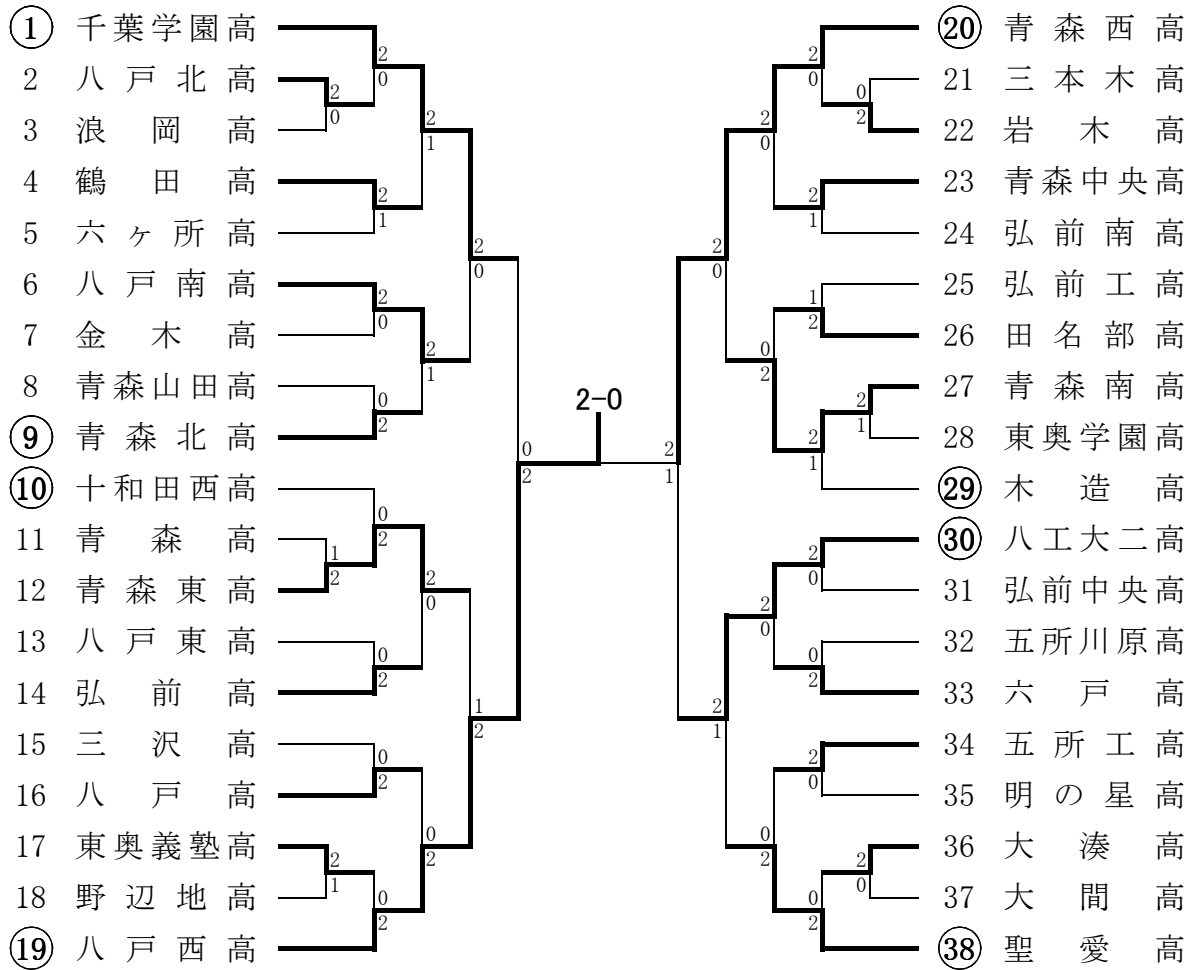

平成22年度 青森県高等学校総合体育大会 団体女子

6月4日(金)～6月7日(月) 青森市 新青森県総合運動公園テニスコート

準々決勝	千葉高校 2-0 八戸南高校 D (小笠原・嶋津)⑥-2 (榎本理・榎本栄)	準々決勝	青森東高校 1-2 八戸西 D (川浪・柳瀬)⑥-3 (山田・馬場)
決勝	S1 (佐々木)⑥-3 (山村) S2 (小林)2-2 (小野)	決勝	S1 (田中)0-⑥ (渡辺) S2 (須藤)2-⑥ (吉田)
準々決勝	青森西高校 2-0 青森南高校 D (唐牛・鶴)⑥-1 (藤原・千葉)	準々決勝	八工大二高校 2-1 聖愛高校 D (西村・小橋)2-⑥ (小野・三浦)
決勝	S1 (川越)⑥-1 (須藤) S2 (盛) - (佐々木)	決勝	S1 (加藤)⑥-3 (祖父尼) S2 (佐々木)⑥-1 (高橋)

準決勝	千葉高校 0-2 八戸西 D (小笠原・嶋津)2-3 (黒沢・山田) S1 (佐々木)0-⑥ (渡辺) S2 (小林)2-⑥ (吉田)	準決勝	青森西高校 2-1 八工大二高校 D (鶴谷・斉藤)⑥-4 (西村・小橋) S1 (川越)3-⑥ (加藤) S2 (唐牛)⑥-4 (佐々木)
決勝	八戸西 2-0 青森西高校 D (黒沢・山田)⑧-3 (唐牛・鶴谷) S1 (渡辺)6-7 (川越) S2 (吉田)⑧-1 (盛)