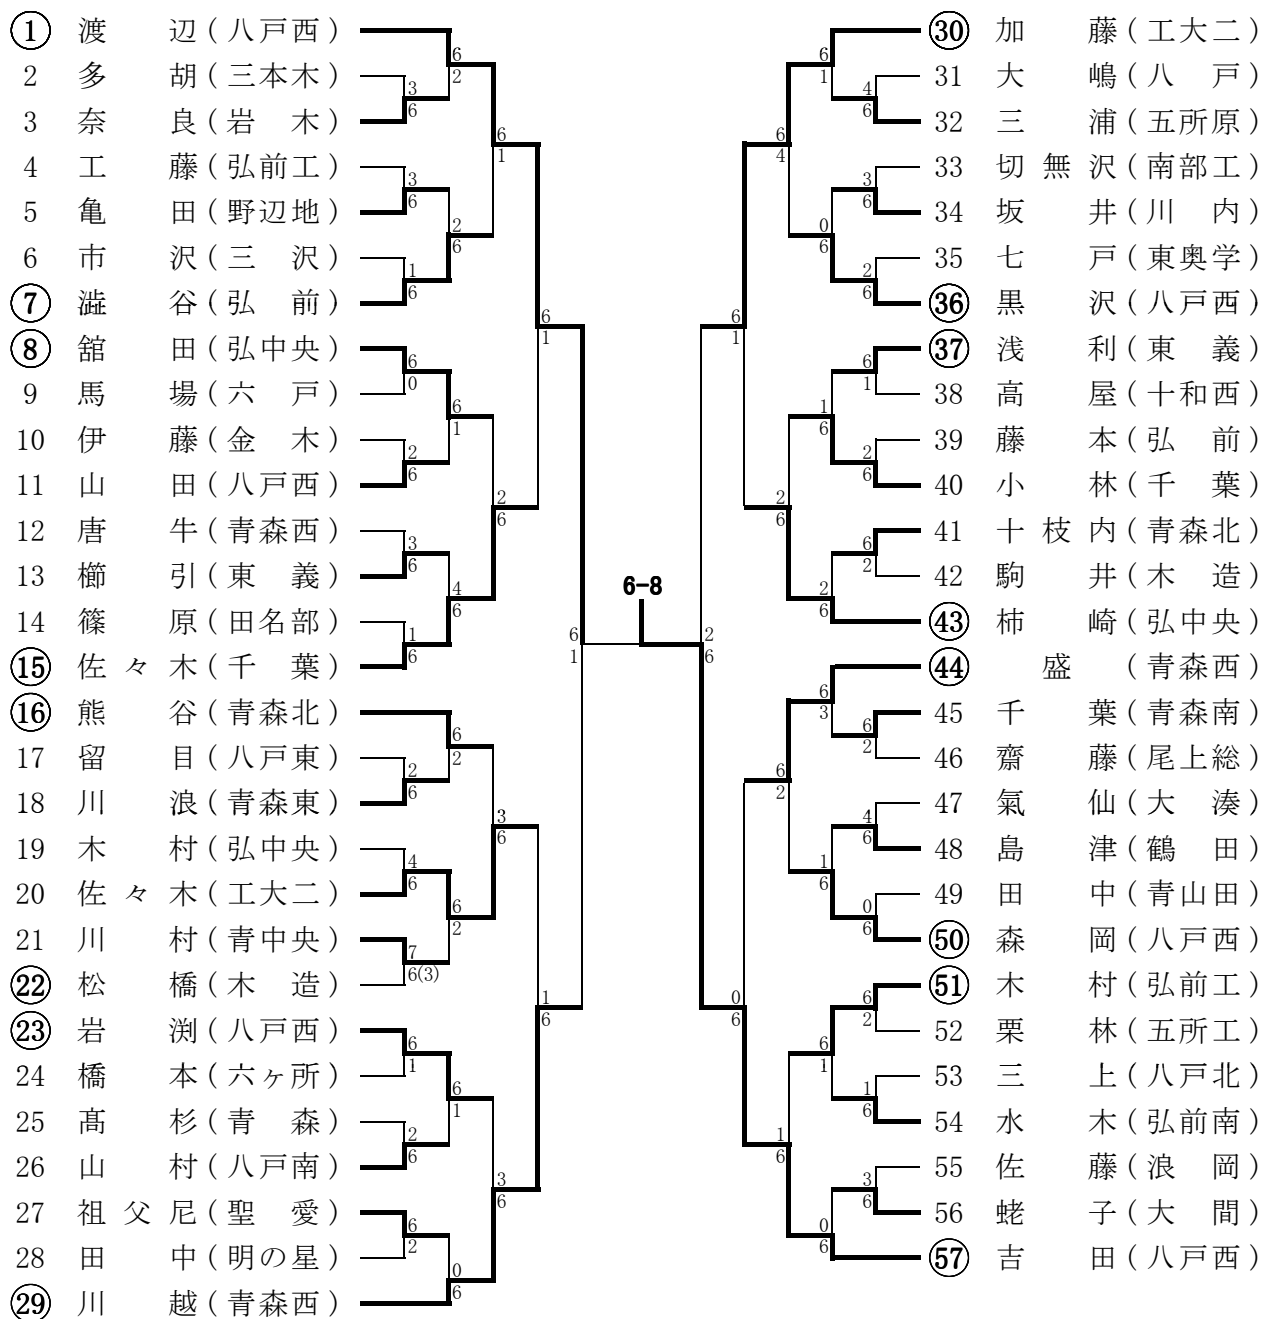

女子シングルス

- 第1位 吉田 真優子 (八戸西)

- 第2位 渡辺 萌 (八戸西)

- 第3位 川越 虹華 (青森西)

- 第3位 加藤 優果 (工大二)