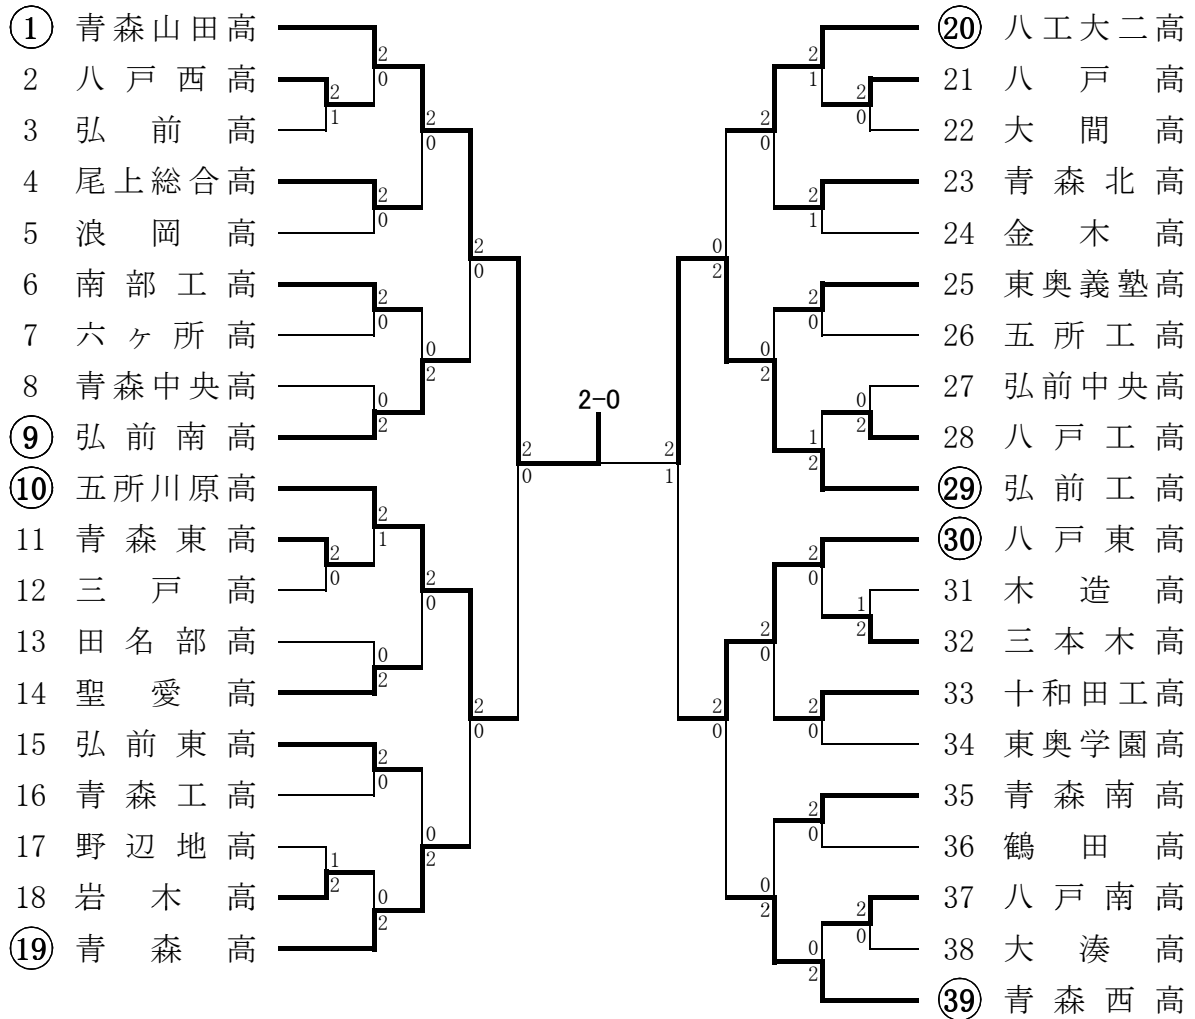

平成22年度 青森県高等学校総合体育大会 団体男子

6月4日(金)～6月7日(月) 青森市 新青森県総合運動公園テニスコート

準々決勝	青森山田高校 2-0 弘前南高校 D (小山内・工藤)⑥-4 (神・石村) S1 (田村)⑥-0 (中澤) S2 (三浦)2-0 (石岡)	準々決勝	五所川原高校 2-0 青森高校 D (青山・関)⑥-3 (高橋・水上) S1 (三上)3-4 (白取) S2 (福士)⑥-3 (鹿内)
準決勝	八工大二高校 0-2 弘前工業高校 D (明戸・高橋)4-⑥(福田・福士) S1 (中田)3-⑥(田中) S2 (幸田) - (阿保)	準決勝	八戸東高校 2-0 青森西高校 D (田村・上田)⑥-3 (対馬・横田) S1 (佐々木)⑥-1 (工藤) S2 (赤坂)0-3 (田中)