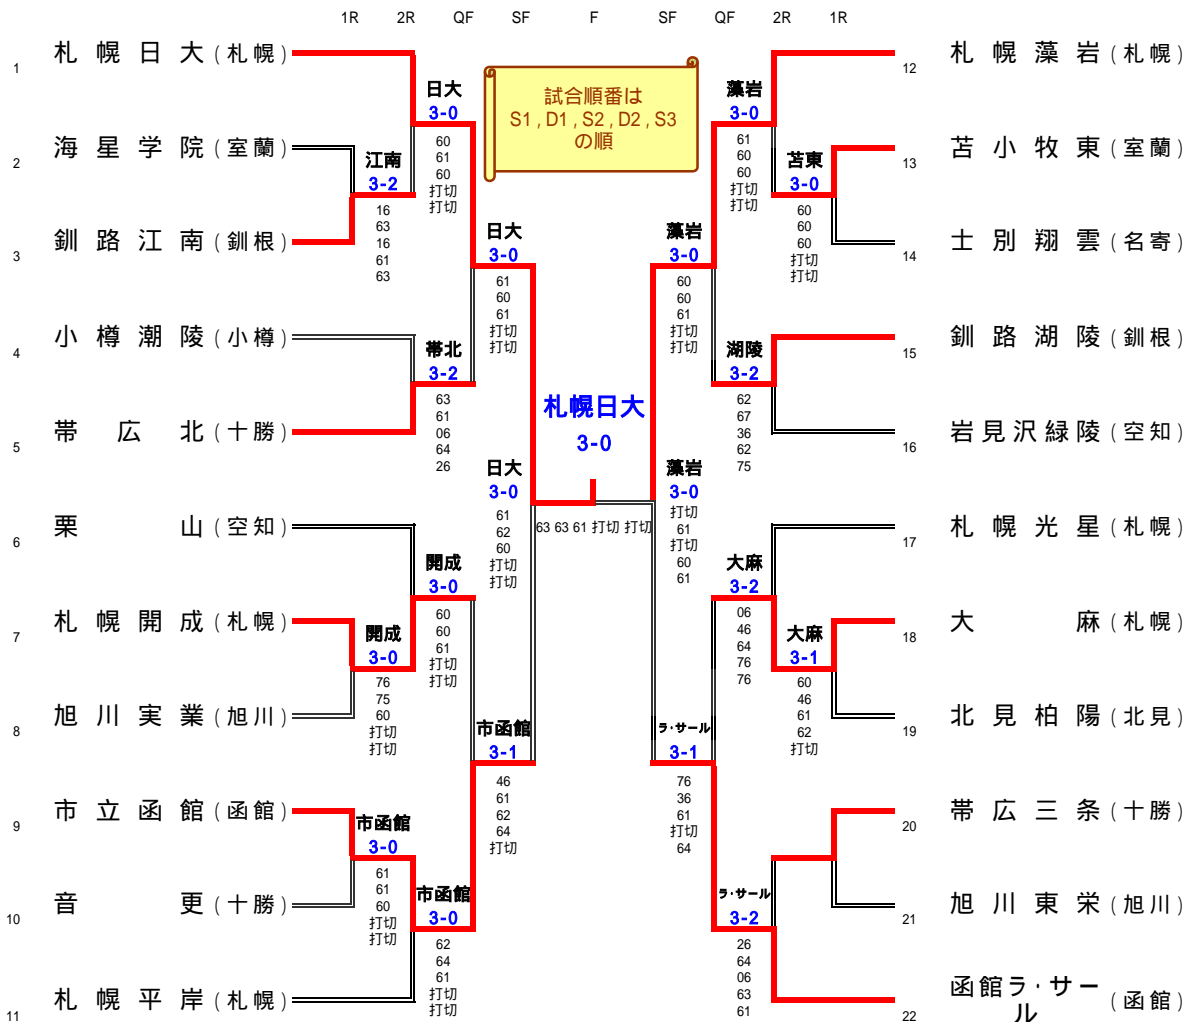

《男子団体》

[3位決定戦]

[代表決定戦]

全国大会代表
 札幌日大, 札幌藻岩, 市立函館

平成21年度(2009)
第31回北海道高等学校秋季テニス大会
兼 第32回全国選抜高校テニス大会北海道地区大会

男子

1回戦

海星学院		2 - 3	釧路江南		札幌開成		3 - 0	旭川実業	
S1	大槻 優雅	6 - 1	菅原 大暉		S1	村田拓陸	7 - 6s	佐藤 大輔	
D1	四本 士韻 成田 拓也	3 - 6	阿部 圭弘 芳賀 紘朋		D1	女鹿浩幸 畠腹顕太	7 - 66	木下 龍汰	小宮谷亮太
S2	長澤 孝行	6 - 1	森 大輝		S2	水戸創也	6 - 67	高村 樹市	
D2	増田 颯介 加納 瑞希	1 - 6	齋藤 和輝 梨木 建吾		D2	江良健太 榎田紘之	打ち切り	齊藤 和也	今村 俊貴
S3	高橋 宏明	3 - 6	林 雅人		S3	水上涼介	打ち切り	和泉 将悟	
市立函館		3 - 0	音 更		苫小牧東		3 - 0	士別翔雲	
S1	古川 大樹	6 - 1	一ノ山 奨		S1	岩室宏樹	6 - 0	斉藤 翔馬	
D1	福田 翔平 川端 康之	6 - 1	櫻井 孝充 柴田 拓弥		D1	石黒恭平 伊藤良太	6 - 0	大橋 幸希	河南 拓弥
S2	大江 凌之	6 - 0	原田 湧太		S2	岩田至叡	6 - 0	山本 正輝	
D2	坂見 郁哉 尾形 晋太郎	打ち切り	畠山祐樹 新国 大樹		D2	馬場亮祐 丸谷航平	打ち切り	平塚 章悟	玉置 博士
S3	木村 宏大	打ち切り	大西 康平		S3	大原勇基	打ち切り	文仙 卓見	
大 麻		3 - 1	北 見 柏 陽		帯 広 三 条			旭 川 東 栄	
S1	下坪達人	6 - 0	大野 直人		S1	-			
D1	渡部克哉 小坂拓土	4 - 6	後藤 希 馬場 望		D1	-			
S2	大沼 稜	6 - 1	羽賀 浩人		S2	-			
D2	田村祥 外崎貴哉	6 - 2	洪野 貴宣 三好 祥太		D2	-			
S3	笠井雄馬	打ち切り	高橋 柊人		S3	-			