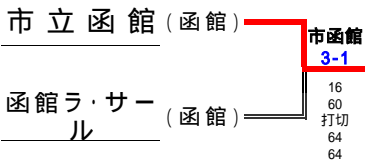

《男子団体》

[3位決定戦]

[代表決定戦]

全国大会代表
 札幌日大, 札幌藻岩, 市立函館

平成21年度(2009)
第31回北海道高等学校秋季テニス大会
兼 第32回全国選抜高校テニス大会北海道地区大会

男子

1回戦

海星学院		2 - 3	釧路江南		札幌開成		3 - 0	旭川実業	
S1	大槻 優雅	6 - 1	菅原 大暉		S1	村田拓陸	7 - 6s	佐藤 大輔	
D1	四本 士韻 成田 拓也	3 - 6	阿部 圭弘 芳賀 紘朋		D1	女鹿浩幸 畠腹顕太	7 - 66	木下 龍汰	小宮谷亮太
S2	長澤 孝行	6 - 1	森 大輝		S2	水戸創也	6 - 67	高村 樹市	
D2	増田 颯介 加納 瑞希	1 - 6	齋藤 和輝 梨木 建吾		D2	江良健太 榎田紘之	打ち切り	齊藤 和也	今村 俊貴
S3	高橋 宏明	3 - 6	林 雅人		S3	水上涼介	打ち切り	和泉 将悟	
市立函館		3 - 0	音 更		苫小牧東		3 - 0	士別翔雲	
S1	古川 大樹	6 - 1	一ノ山 奨		S1	岩室宏樹	6 - 0	斉藤 翔馬	
D1	福田 翔平 川端 康之	6 - 1	櫻井 孝充 柴田 拓弥		D1	石黒恭平 伊藤良太	6 - 0	大橋 幸希	河南 拓弥
S2	大江 凌之	6 - 0	原田 湧太		S2	岩田至叡	6 - 0	山本 正輝	
D2	坂見 郁哉 尾形 晋太郎	打ち切り	畠山祐樹 新国 大樹		D2	馬場亮祐 丸谷航平	打ち切り	平塚 章悟	玉置 博士
S3	木村 宏大	打ち切り	大西 康平		S3	大原勇基	打ち切り	文仙 卓見	
大 麻		3 - 1	北 見 柏 陽		帯 広 三 条			旭 川 東 栄	
S1	下坪達人	6 - 0	大野 直人		S1	-			
D1	渡部克哉 小坂拓土	4 - 6	後藤 希 馬場 望		D1	-			
S2	大沼 稜	6 - 1	羽賀 浩人		S2	-			
D2	田村祥 外崎貴哉	6 - 2	洪野 貴宣 三好 祥太		D2	-			
S3	笠井雄馬	打ち切り	高橋 柊人		S3	-			