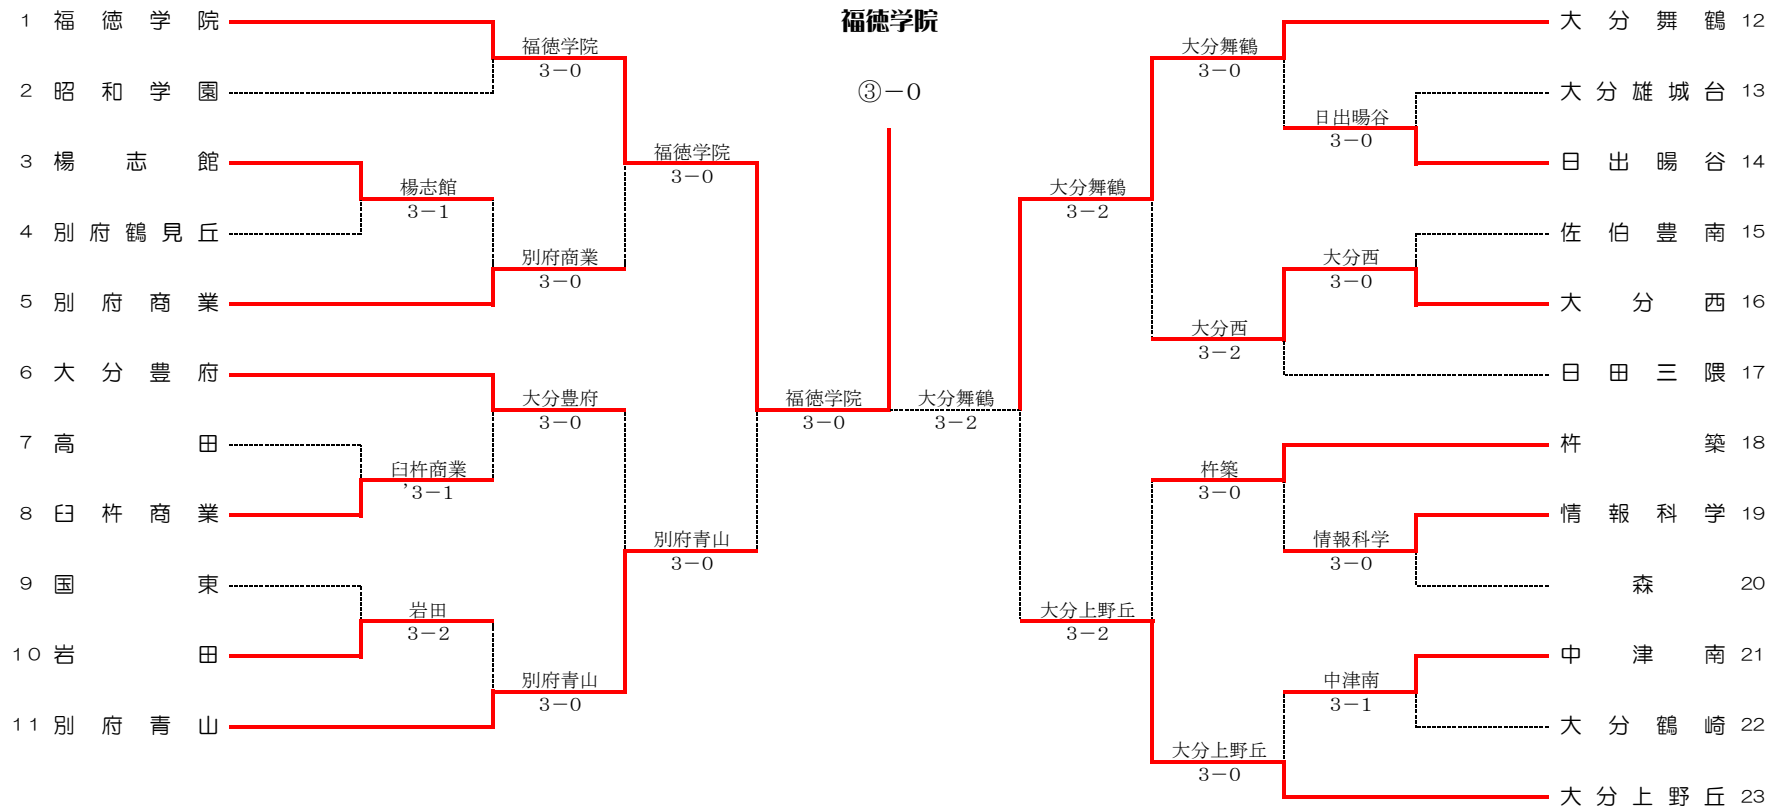

平成21年度 大分県高等学校新人テニス競技大会

【女子団体】

第2代表決定戦

(第2代表決定戦については、メインドローで対戦している場合は実施しない)

(1~11の準決勝敗者)

別府青山

(12~23の準決勝敗者)

大分上野丘

(決勝戦敗者)

大分舞鶴