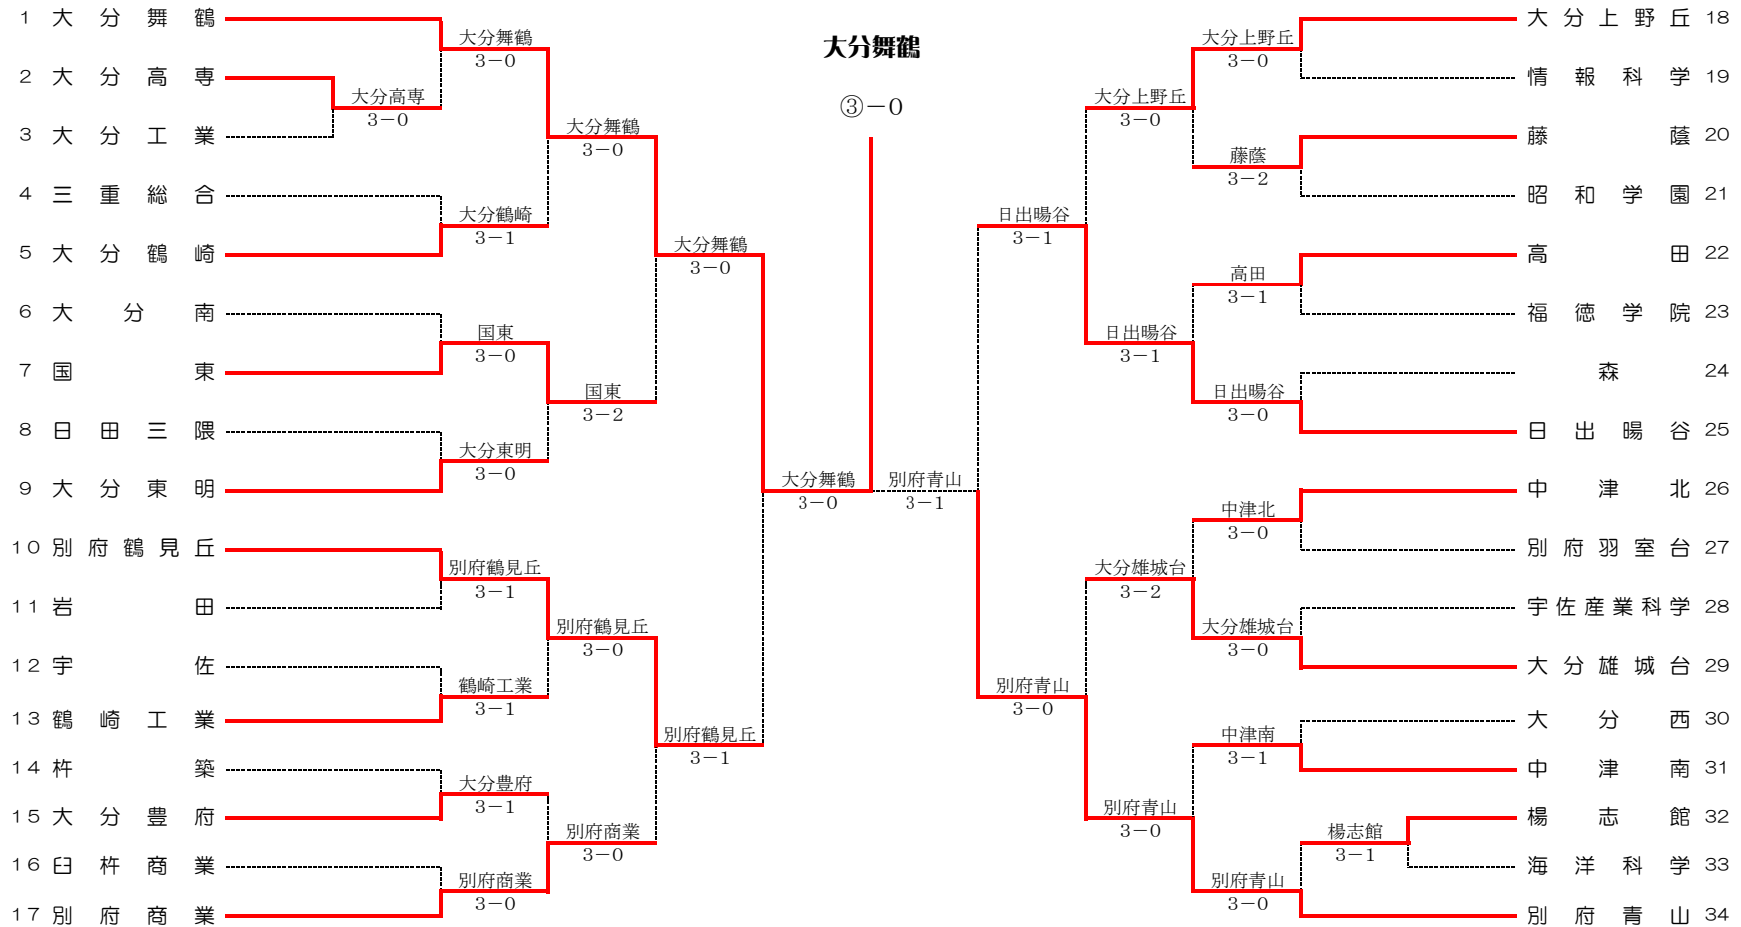

平成21年度 大分県高等学校新人テニス競技大会

(兼 第32回全国高校選抜テニス大会九州地区大会大分県予選)

大会結果

日 時 平成21年10月17日(土)～18日(日)
《荒天予備日》 19日(月)

場 所 女子:大分スポーツ公園テニスコート

男子:大分スポーツ公園テニスコート

大分市営駄ノ原テニスコート

主 催 大分県高等学校体育連盟

大分県教育委員会

平成21年度 大分県高等学校新人テニス競技大会

【男子団体】

第2代表決定戦

(第2代表決定戦については、メインドローで対戦している場合は実施しない)

(1~17の準決勝勝敗者)

別府鶴見丘

(18~34の準決勝勝敗者)