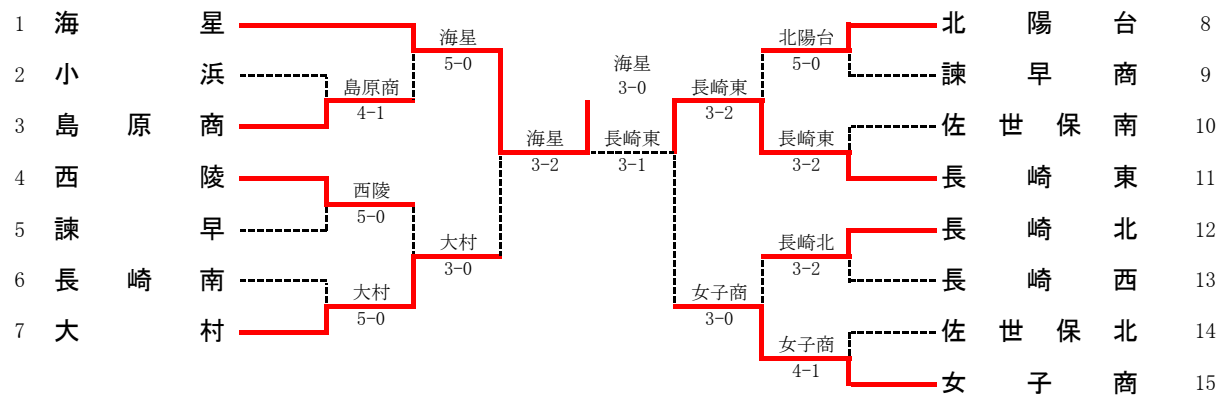

第32回 全国高等学校選抜テニス競技 長崎県大会
女子団体