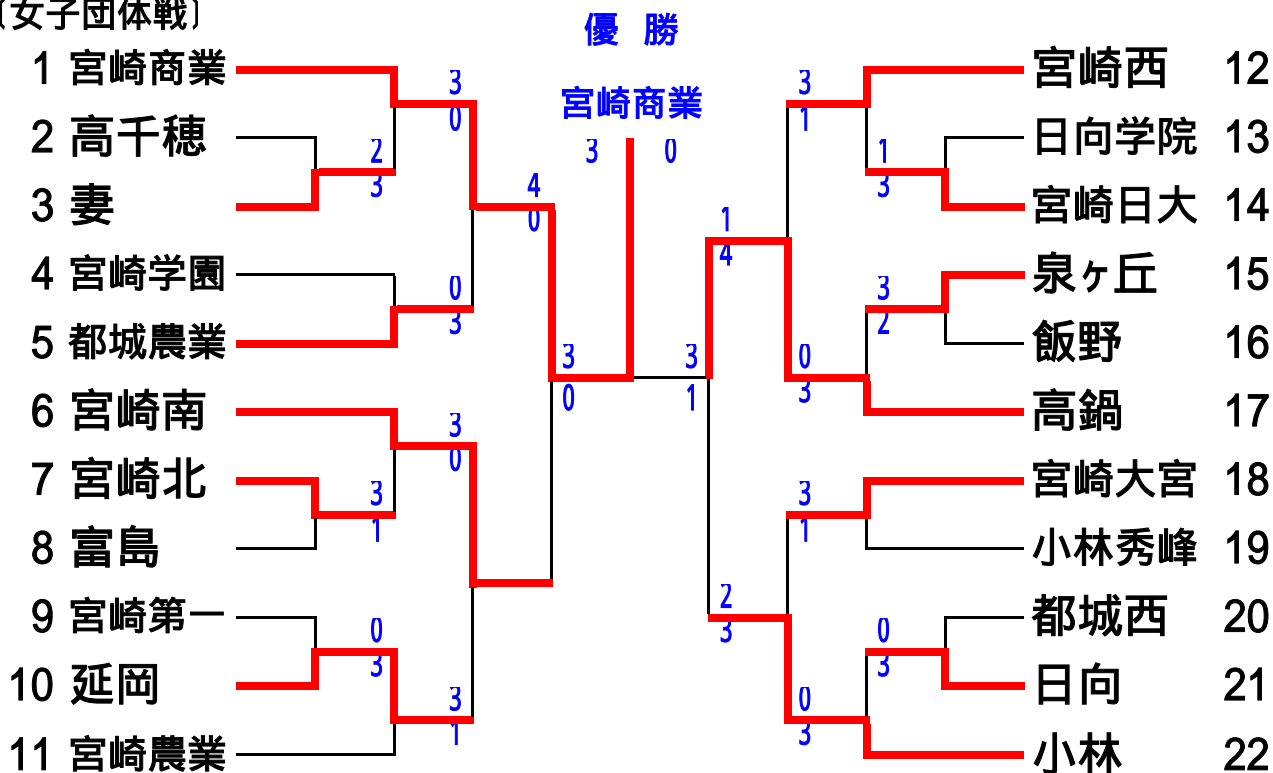

第41回 宮崎県新人大会テニス競技(兼九州選抜大会予選)

(男子団体戦)

(順位決定戦)

(準決勝)

佐土原 - 0	宮崎大宮	飯野 1 -	日向学院
シングルス No1 内田菜大 5 - 3(打ち切り)	石井智久	西ノ村祐太 - 0	伊藤孝史郎
ダブルス No1 重山・田口 - 0	中須・小野	乾・轟木 0 -	姫田・矢野
シングルス No2 小村尚弘 - 1	中村拓真	西ノ村尚也 4 - 3(打ち切り)	岡本英志
ダブルス No2 永田・伊東 5 - 3(打ち切り)	二上・白羽根	白崎・鬼川 0 -	吉弘・黒岩
シングルス No3 川俣俊太郎 - 1	松井孝弘	矢野竜太郎 1 -	三巻拓矢

(決勝)

佐土原 - 0	日向学院	宮崎大宮 - 2	飯野
シングルス No1 内田菜大 7 - 4(打ち切り)	伊藤孝史郎	石井智久 - 1	西ノ村祐太
ダブルス No1 重山・田口 - 3	姫田・矢野	中須・小野 3 -	矢野・轟木
シングルス No2 小村尚弘 - 2	岡本英志	中村拓真 1 -	西ノ村尚也
ダブルス No2 永田・西村 - 4	吉弘・黒岩	二上・白羽根 - 0	白崎・鬼川
シングルス No3 川俣俊太郎 4 - 3(打ち切り)	三巻拓矢	松井孝弘 - 5	乾 良介

(3位決定戦)

(2位決定戦)

宮崎大宮 1 -	日向学院
シングルス No1 石井智久 - 2	伊藤孝史郎
ダブルス No1 中須・中村 3 -	姫田・矢野
シングルス No2 甲斐健大 1 -	岡本英志
ダブルス No2 二上・松井 0 -	堀本・黒岩
シングルス No3 白羽根 峻 0 -	三巻拓矢

第41回 宮崎県新人大会テニス競技(兼九州選抜大会予選)

(女子団体戦)

(順位決定戦)

(準決勝)

	宮崎商業	- 0	宮崎南	高鍋	- 1	小林
シングルス No1	松尾 楓	- 0	田村香織	内村麻里	2 -	大坪みつき
ダブルス No1	甲斐・中嶋	4 - 1 (打ち切り)	福田・伊豆	寺原・西田	- 0	津曲・山之口
シングルス No2	小林千里	- 0	恒吉里奈	阿南美和子	5 - 5 (打ち切り)	上谷優子
ダブルス No2	福留・染矢	2 - 2 (打ち切り)	河野・山下	新田・中庭	- 0	竹野・鶴永
シングルス No3	谷口 遙	棄権		鈴木佑美	- 2	小城 東