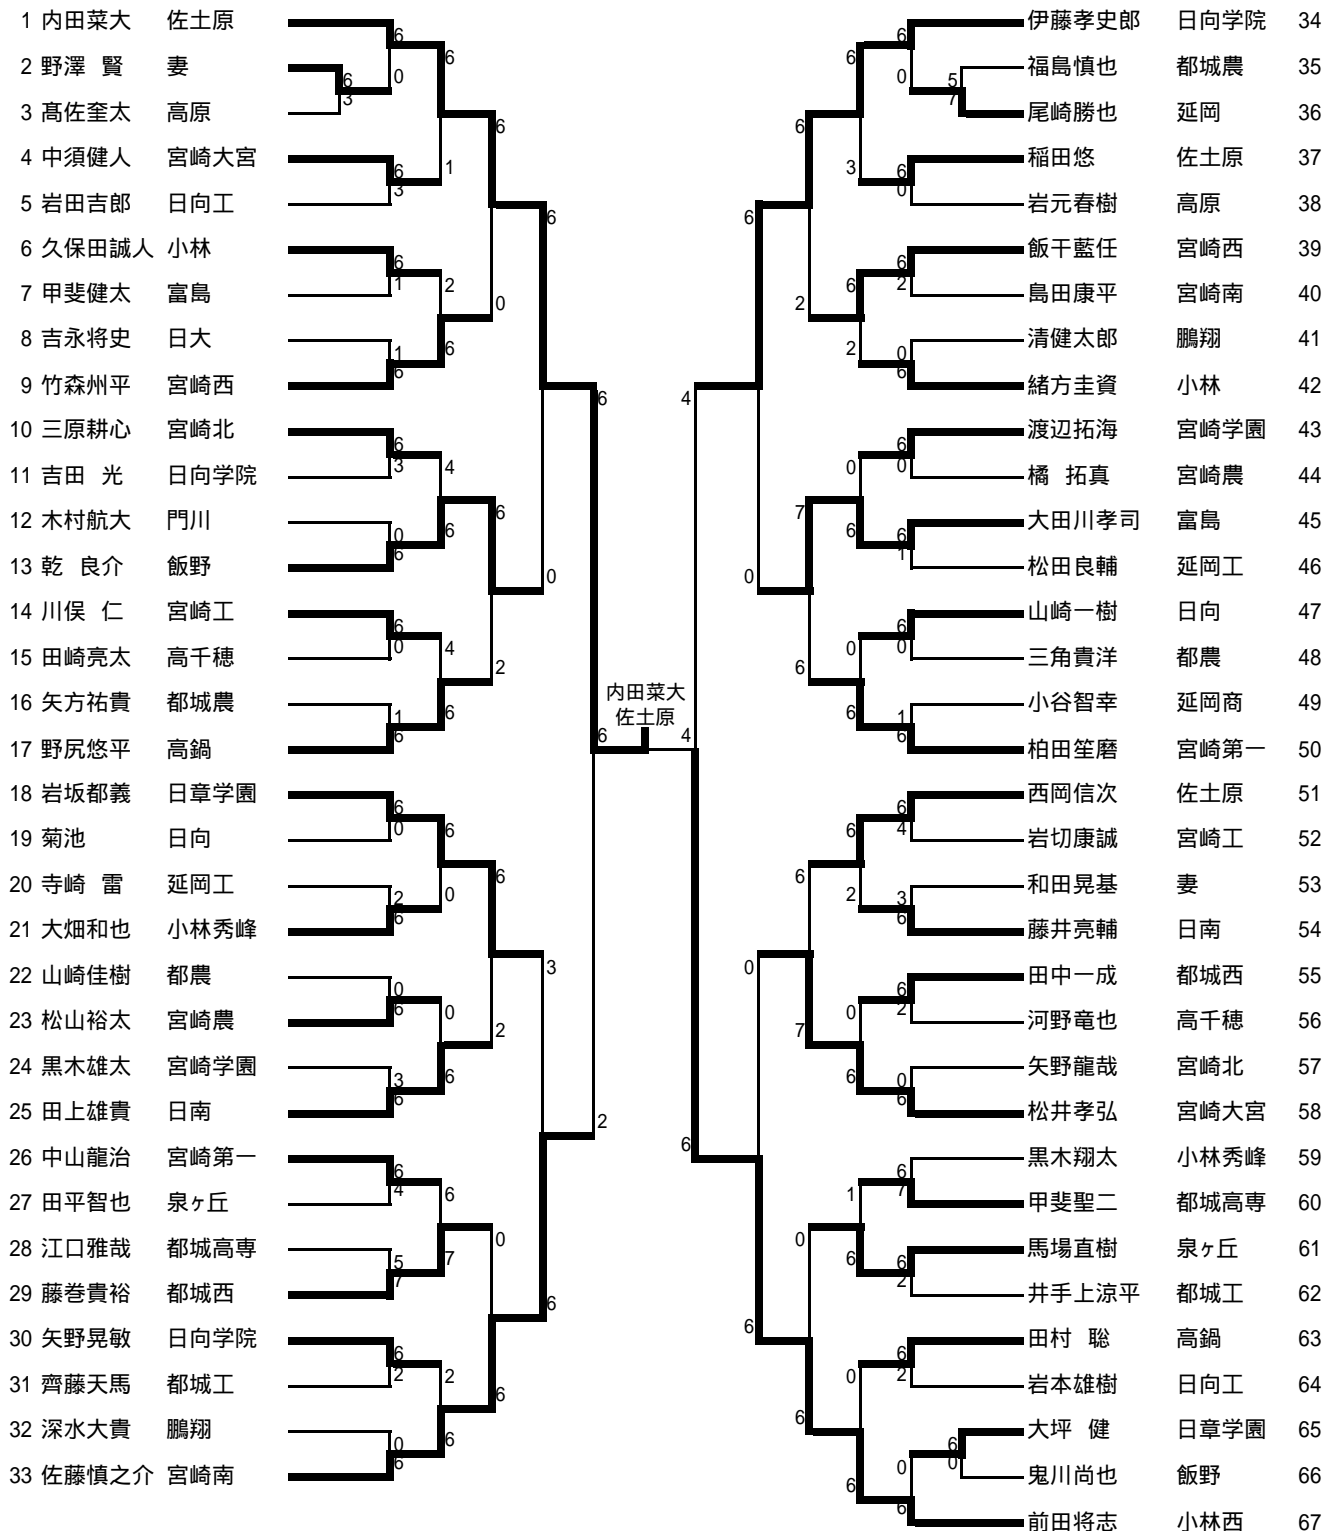

決勝

内田菜大 (佐土原) 5 - 石井智久 (大宮)

平成21年度 新人大会テニス競技
平成21年10月22日~10月24日
県総合運動公園テニスコート

準決勝

内田菜大 (佐土原) - 1 西ノ村祐太 (飯野)

小村尚弘 (佐土原) 0 - 石井智久 (大宮)

男子シングルス (1)