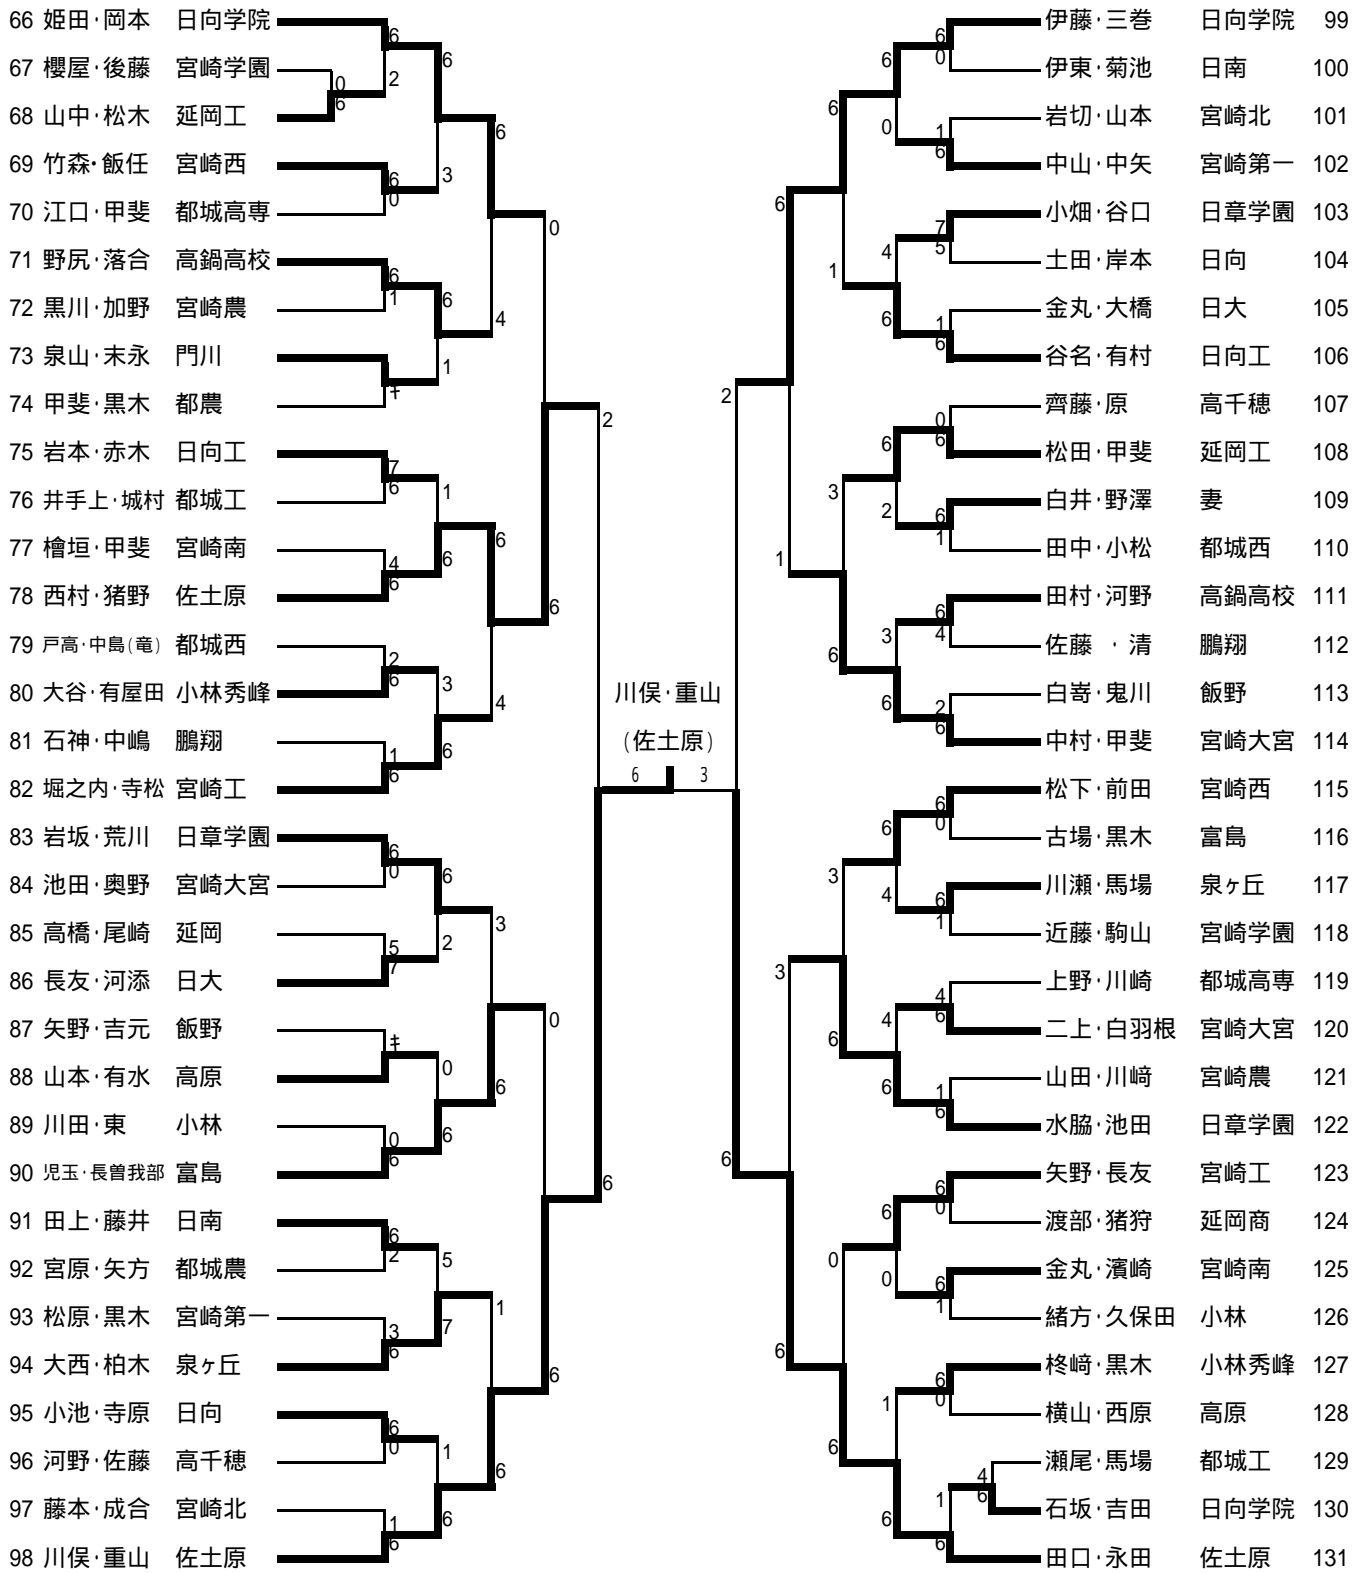

男子ダブルス (2)

決勝

松尾 楓 (宮崎商) 6 - 谷口 遥 (宮崎商)

女子シングルス (1)

順位	選手名	所属	対戦相手	スコア	対戦相手	所属	順位
1	松尾 楓	宮崎商	中嶋 優	6-0	宮崎商	40	
2	高崎 景子	宮崎第一	中庭 杏奈	6-0	高鍋	41	
3	佐藤 瞳	宮崎大宮	伊豆 恵美子	6-2	宮崎南	42	
4	上野 早織	宮崎大宮	松元 香澄	6-0	宮崎第一	43	
5	荒矢 瑠美	宮崎学園	甲斐 亜希	6-1	門川	44	
6	寺田 渚沙	妻	熊谷 礼留	6-7	都城農	45	
7	吉行 綾香	都城農	温水 明日香	6-5	小林秀峰	46	
8	銀山 綾華	延岡	日高 知美	6-7	日向学院	47	
9	鈴木 佑美	高鍋	甲斐 茜	6-5	飯野	48	
10	長濱 史沙	宮崎農	田中 稚子	6-7	都城西	49	
11	山下 亜紀	宮崎北	土橋 美咲	6-6	宮崎農	50	
12	小磯 愛由美	小林秀峰	橋本 千佳	6-1	高千穂	51	
13	福田 美冬	宮崎南	井俣 奈津希	6-6	宮崎学園	52	
14	黒木 夢姫	富島	原田 久美子	6-2	宮崎大宮	53	
15	池田 沙也加	日向	有村 南美	6-2	宮崎西	54	
16	松岡 悠	日章学園	大神 江里	6-7	延岡	55	
17	吉山 綾美	宮崎西	川本 莉紗美	6-6	日向	56	
18	木下 真実	日向学院	中村 聖美	6-3	泉ヶ丘	57	
19	小城 東	小林	川崎 美津子	6-0	日大	58	
20	鬼塚 友紀	宮崎西	上谷 優子	6-6	小林	59	
21	江藤 賀茄	高千穂	西 沙綾	6-1	宮崎商	60	
22	河野 亜里砂	飯野	河野 優	6-0	宮崎南	61	
23	村上 菜央子	妻	鶴園 梨沙	6-1	宮崎第一	62	
24	寺原 ミナミ	高鍋	近藤 遥	6-0	日向学院	63	
25	恒吉 里奈	宮崎南	山之口 晴香	6-6	小林	64	
26	鶴永 遥子	小林	橋口 麻美	6-0	宮崎農	65	
27	黒木 李穂	宮崎第一	岸 絢美	6-2	日大	66	
28	佐久間 友里恵	日向学院	畝原 恵	6-4	日向	67	
29	日高 茜	都城農	中別府 朋子	6-6	飯野	68	
30	富永 里穂	泉ヶ丘	川畑 友美	6-2	宮崎学園	69	
31	松村 千晶	都城西	津曲 葉月	6-2	小林	70	
32	中嶋 あかね	宮崎北	三部 あん奈	6-1	宮崎大宮	71	
33	日高 千恵	宮崎学園	堀越 麻衣子	6-2	泉ヶ丘	72	
34	大野 詩歩	宮崎大宮	瀬戸 山百佳	6-2	宮崎北	73	
35	高須 八千代	延岡	竹田 裕代	6-2	都城農	74	
36	押川 生	宮崎農	高須 沙千代	6-4	延岡	75	
37	首藤 玲奈	日大	新田 由奈	6-3	高鍋	76	
38	前田 由佳	小林秀峰	宮原 彩	6-4	妻	77	
39	井上 小波	宮崎商	松葉 侑里	6-0	延岡商	78	
			甲斐 優季	6-6	宮崎商	79