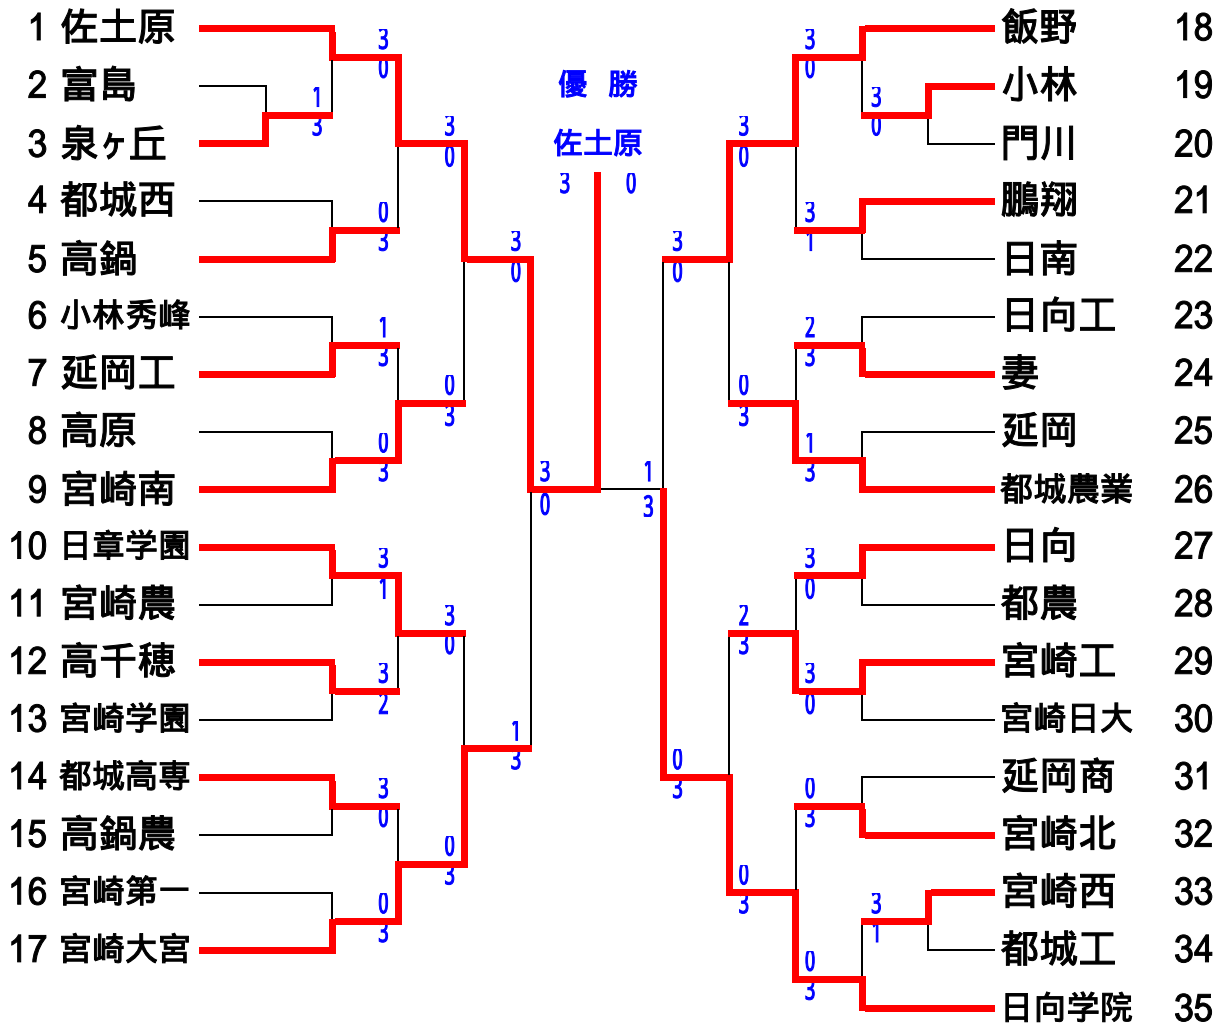

第41回 宮崎県新人大会テニス競技(兼九州選抜大会予選)

(男子団体戦)

(順位決定戦)

(準決勝)

佐土原 - 0	宮崎大宮	飯野 1 -	日向学院
シングルス No1 内田菜大 5 - 3(打ち切り)	石井智久	西ノ村祐太 - 0	伊藤孝史郎
ダブルス No1 重山・田口 - 0	中須・小野	乾・轟木 0 -	姫田・矢野
シングルス No2 小村尚弘 - 1	中村拓真	西ノ村尚也 4 - 3(打ち切り)	岡本英志
ダブルス No2 永田・伊東 5 - 3(打ち切り)	二上・白羽根	白崎・鬼川 0 -	吉弘・黒岩
シングルス No3 川俣俊太郎 - 1	松井孝弘	矢野竜太郎 1 -	三巻拓矢

(決勝)

佐土原 - 0	日向学院	宮崎大宮 - 2	飯野
シングルス No1 内田菜大 7 - 4(打ち切り)	伊藤孝史郎	石井智久 - 1	西ノ村祐太
ダブルス No1 重山・田口 - 3	姫田・矢野	中須・小野 3 -	矢野・轟木
シングルス No2 小村尚弘 - 2	岡本英志	中村拓真 1 -	西ノ村尚也
ダブルス No2 永田・西村 - 4	吉弘・黒岩	二上・白羽根 - 0	白崎・鬼川
シングルス No3 川俣俊太郎 4 - 3(打ち切り)	三巻拓矢	松井孝弘 - 5	乾 良介

(3位決定戦)

(2位決定戦)

宮崎大宮 1 -	日向学院
シングルス No1 石井智久 - 2	伊藤孝史郎
ダブルス No1 中須・中村 3 -	姫田・矢野
シングルス No2 甲斐健大 1 -	岡本英志
ダブルス No2 二上・松井 0 -	堀本・黒岩
シングルス No3 白羽根 峻 0 -	三巻拓矢

第41回 宮崎県新人大会テニス競技(兼九州選抜大会予選)

(女子団体戦)

(順位決定戦)

(準決勝)

	宮崎商業	- 0	宮崎南	高鍋	- 1	小林
シングルス No1	松尾 楓	- 0	田村香織	内村麻里	2 -	大坪みつき
ダブルス No1	甲斐・中嶋	4 - 1 (打ち切り)	福田・伊豆	寺原・西田	- 0	津曲・山之口
シングルス No2	小林千里	- 0	恒吉里奈	阿南美和子	5 - 5 (打ち切り)	上谷優子
ダブルス No2	福留・染矢	2 - 2 (打ち切り)	河野・山下	新田・中庭	- 0	竹野・鶴永
シングルス No3	谷口 遙	棄権		鈴木佑美	- 2	小城 東