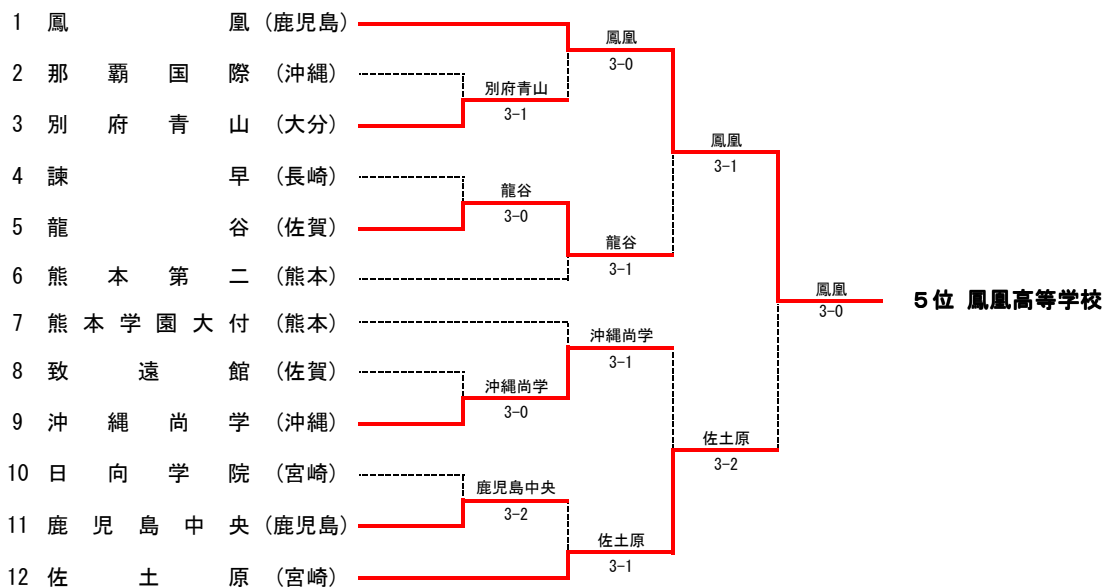

第32回全国選抜高校テニス大会九州地区大会

男子団体戦組合せ

3位決定戦

男子団体戦敗者戦組合せ

7位決定戦

男子団体戦対戦表

1R1	1	柳川	3-0	那覇国際	2	1R2	3	熊本学園大付	3-2	別府青山	4
S1	西田 昇吾②	82	當真 恭平②	S1	日野 貴弘②	83	安心院 励次①				
D1	尾方 祐太② 松浦 延慶①	81	田村 知大② 高江洲 慶太①	D1	古野 慎② 中島 正智②	58	宮邊 駿介② 草場 樹②				
S2	斉藤 裕史②	82	真名井 響①	S2	林田 健秀②	18	時枝 賢吾②				
D2	小坂 絢太① 西川 健②		佐久川 政太郎① 草壁 優①	D2	吉村 太志① 椎屋 知大①	83	田崎 竣亮② 九島 綾介②				
S3	大野 寛太①		池田 哲也②	S3	宮本 陽②	84	生永 兼也①				
1R3	5	佐土原	3-1	諫早	6	1R4	7	折尾愛真	3-2	龍谷	8
S1	内田 菜大②	28	櫻山 琢①	S1	石川 陽輔②	86	菊地 祥太郎②				
D1	田口 将伍② 重山 裕紀①	80	嶋田 光佑② 島崎 幹朗②	D1	宮崎 博正② 原口 貴博①	68	黒岩 弘行② 岩本 桂①				
S2	小村 尚弘②	81	高須 祥太②	S2	志氣 成②	38	吉開 健太①				
D2	永田 和大① 西村 量喜①	80	中村 恵輔② 川島 義経②	D2	井上 諒哉② 吉本 悠紀②	83	赤司 奨太② 辻野 鷹弘①				
S3	川俣 俊太郎①		寺田 和生②	S3	小田原 敦志①	82	井上 大輔②				
1R5	9	鳳凰	3-0	致遠館	10	1R6	11	海星	3-2	沖繩尚学	12
S1	西田 浩輝②	81	徳田 倫太郎①	S1	富永 祐里②	68	北見 雄治郎②				
D1	渡邊 仁史② 齊藤 直紀①	84	江頭 和俊① 青木 敬祐②	D1	吉田 唯将② 的場 翔平②	82	寺田 和矢① 新垣 世良①				
S2	日暮 潮②	81	上田 祐大②	S2	矢野 雄祐②	58	我謝 海①				
D2	荒巻 巧① 田中 皓大①		辻 弘希② 永澤 豪規②	D2	古森 慎吾① 渡邊 智紀②	80	平良 直也② 白石 武山①				
S3	田中 雄大②		土井 奨平②	S3	野口 亜都夢②	84	志村 恵次②				
1R7	13	熊本第二	3-0	日向学院	14	1R8	16	大分舞鶴	3-0	鹿児島中	15
S1	小崎 直人②	83	伊東 孝史郎①	S1	熊倉 周作②	83	林 裕一郎②				
D1	成松 貴大② 木下 浩樹①	83	姫田 晃② 矢野 晃敏①	D1	深田 颯平① 内田 浩史①	81	新門 杏太② 鮫島 慧一②				
S2	石野 祐希②	97	岡本 英史②	S2	永富 康太郎①	84	松永 慶太②				
D2	上甲 修平① 川越 嵩之②	30打切	吉弘 哲也② 黒岩 真成①	D2	尾形 祐輔② 首藤 拓也②		君付 和也② 上新 竜輝②				
S3	田島 卓直②		堀本 衛①	S3	佐伯 直政①		大迫 優真①				
2R1	1	柳川	3-0	熊本学園大付	3	2R2	7	折尾愛真	3-2	佐土原	5
S1	西田 昇吾②	80	日野 貴弘②	S1	宮崎 博正②	68	内田 菜大②				
D1	新屋 良介② 緒方 健太郎②	81	古野 慎② 吉村 太志①	D1	石川 陽輔② 原口 貴博①	38	田口 将伍② 重山 裕紀①				
S2	尾方 祐太②	80	宮本 陽②	S2	志氣 成②	97	小村 尚弘②				
D2	小坂 絢太① 西川 健②		椎屋 知大① 中島 正智②	D2	井上 諒哉② 吉本 悠紀②	98(2)	永田 和大① 西村 量喜①				
S3	斉藤 裕史②		西富 彦彦②	S3	小田原 敦志①	83	川俣 俊太郎①				
2R3	11	海星	3-1	鳳凰	9	2R4	16	大分舞鶴	3-0	熊本第二	13
S1	富永 祐里②	85	西田 浩輝②	S1	熊倉 周作②	81	成松 貴大②				
D1	吉田 唯将② 的場 翔平②	58	渡邊 仁史② 齊藤 直紀①	D1	深田 颯平① 内田 浩史①	84	田島 卓直② 木下 浩樹①				
S2	矢野 雄祐②	86	日暮 潮②	S2	永富 康太郎①	84	小崎 直人②				
D2	古森 慎吾① 渡邊 智紀②	83	荒巻 巧① 田中 皓大①	D2	尾形 祐輔② 首藤 拓也②		上甲 修平① 川越 嵩之②				
S3	野口 亜都夢②	54打切	田中 雄大②	S3	佐伯 直政①		石野 祐希②				
準決勝1	1	柳川	3-0	折尾愛真	7	準決勝2	16	大分舞鶴	3-2	海星	11
S1	西田 昇吾②	82	石川 陽輔②	S1	熊倉 周作②	84	富永 祐里②				
D1	尾方 祐太② 松浦 延慶①	82	宮崎 博正② 原口 貴博①	D1	深田 颯平① 内田 浩史①	86	吉田 唯将② 的場 翔平②				
S2	斉藤 裕史②	80	志氣 成②	S2	永富 康太郎①	58	矢野 雄祐②				
D2	新屋 良介② 緒方 健太郎②	23打切	井上 諒哉② 吉本 悠紀②	D2	尾形 祐輔② 首藤 拓也②	58	古森 慎吾① 渡邊 智紀②				
S3	大野 寛太①		小田原 敦志①	S3	佐伯 直政①	82	野口 亜都夢②				
決勝	1	柳川	3-0	大分舞鶴	16	3位決定戦	11	海星	3-0	折尾愛真	7
S1	西田 昇吾②	62 63	熊倉 周作②	S1	富永 祐里②	60 63	石川 陽輔②				
D1	尾方 祐太② 松浦 延慶①	64 62	深田 颯平① 内田 浩史①	D1	的場 翔平② 矢野 雄祐②	61 62	宮崎 博正② 原口 貴博①				
S2	斉藤 裕史②	63 62	永富 康太郎①	S2	吉田 唯将②	36 60 60	志氣 成②				
D2	新屋 良介② 緒方 健太郎②	62 22打切	尾形 祐輔② 首藤 拓也②	D2	野口 亜都夢② 渡邊 智紀②	46 02打切	井上 諒哉② 吉本 悠紀②				
S3	大野 寛太①		佐伯 直政①	S3	古森 慎吾①		小田原 敦志①				