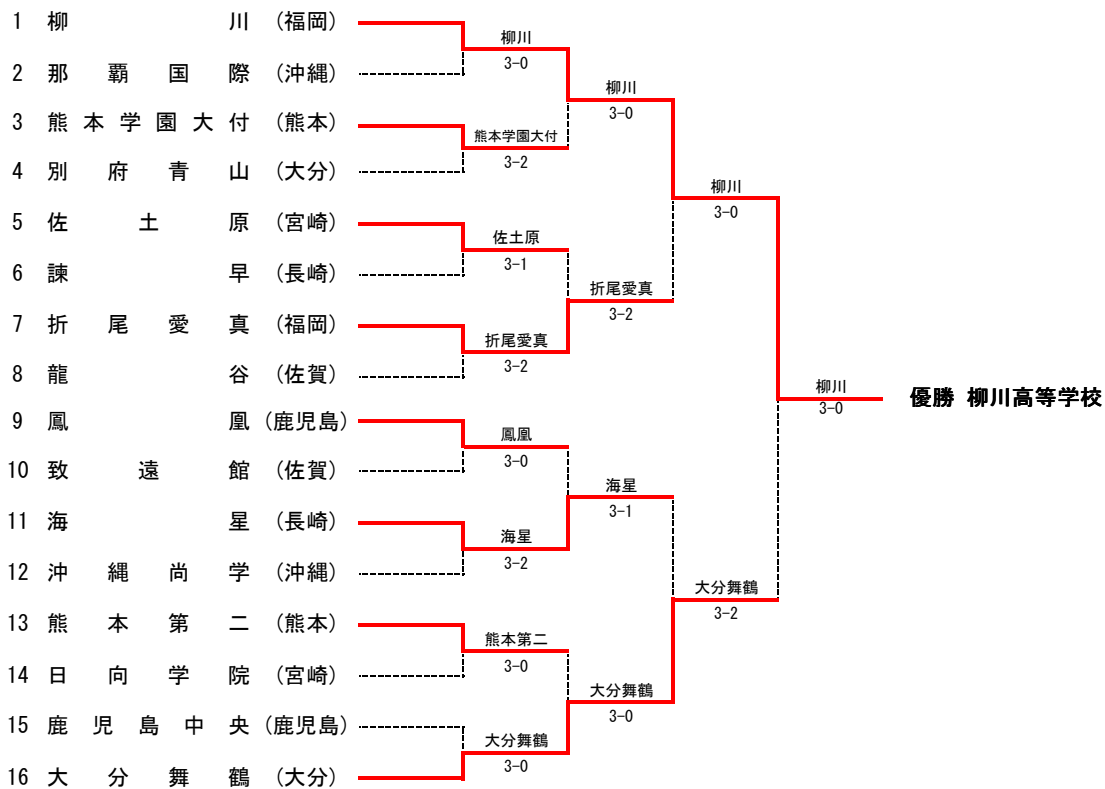

第32回全国選抜高校テニス大会九州地区大会

男子団体戦組合せ

3位決定戦

男子団体戦敗者戦組合せ

7位決定戦

男子団体戦対戦表

1R1	1	柳川	3-0	那覇国際	2	1R2	3	熊本学園大付	3-2	別府青山	4
S1	西田 昇吾②	82	當真 恭平②	S1	日野 貴弘②	83	安心院 励次①				
D1	尾方 祐太② 松浦 延慶①	81	田村 知大② 高江洲 慶太①	D1	古野 慎② 中島 正智②	58	宮邊 駿介② 草場 樹②				
S2	斉藤 裕史②	82	真名井 響①	S2	林田 健秀②	18	時枝 賢吾②				
D2	小坂 絢太① 西川 健②		佐久川 政太郎① 草壁 優①	D2	吉村 太志① 椎屋 知大①	83	田崎 竣亮② 九島 綾介②				
S3	大野 寛太①		池田 哲也②	S3	宮本 陽②	84	生永 兼也①				
1R3	5	佐土原	3-1	諫早	6	1R4	7	折尾愛真	3-2	龍谷	8
S1	内田 菜大②	28	櫻山 琢①	S1	石川 陽輔②	86	菊地 祥太郎②				
D1	田口 将伍② 重山 裕紀①	80	嶋田 光佑② 島崎 幹朗②	D1	宮崎 博正② 原口 貴博①	68	黒岩 弘行② 岩本 桂①				
S2	小村 尚弘②	81	高須 祥太②	S2	志氣 成②	38	吉開 健太①				
D2	永田 和大① 西村 量喜①	80	中村 恵輔② 川島 義経②	D2	井上 諒哉② 吉本 悠紀②	83	赤司 奨太② 辻野 鷹弘①				
S3	川俣 俊太郎①		寺田 和生②	S3	小田原 敦志①	82	井上 大輔②				
1R5	9	鳳凰	3-0	致遠館	10	1R6	11	海星	3-2	沖繩尚学	12
S1	西田 浩輝②	81	徳田 倫太郎①	S1	富永 祐里②	68	北見 雄治郎②				
D1	渡邊 仁史② 齊藤 直紀①	84	江頭 和俊① 青木 敬祐②	D1	吉田 唯将② 的場 翔平②	82	寺田 和矢① 新垣 世良①				
S2	日暮 潮②	81	上田 祐大②	S2	矢野 雄祐②	58	我謝 海①				
D2	荒巻 巧① 田中 皓大①		辻 弘希② 永澤 豪規②	D2	古森 慎吾① 渡邊 智紀②	80	平良 直也② 白石 武山①				
S3	田中 雄大②		土井 奨平②	S3	野口 亜都夢②	84	志村 恵次②				
1R7	13	熊本第二	3-0	日向学院	14	1R8	16	大分舞鶴	3-0	鹿児島中	15
S1	小崎 直人②	83	伊東 孝史郎①	S1	熊倉 周作②	83	林 裕一郎②				
D1	成松 貴大② 木下 浩樹①	83	姫田 晃② 矢野 晃敏①	D1	深田 颯平① 内田 浩史①	81	新門 杏太② 鮫島 慧一②				
S2	石野 祐希②	97	岡本 英史②	S2	永富 康太郎①	84	松永 慶太②				
D2	上甲 修平① 川越 嵩之②	30打切	吉弘 哲也② 黒岩 真成①	D2	尾形 祐輔② 首藤 拓也②		君付 和也② 上新 竜輝②				
S3	田島 卓直②		堀本 衛①	S3	佐伯 直政①		大迫 優真①				
2R1	1	柳川	3-0	熊本学園大付	3	2R2	7	折尾愛真	3-2	佐土原	5
S1	西田 昇吾②	80	日野 貴弘②	S1	宮崎 博正②	68	内田 菜大②				
D1	新屋 良介② 緒方 健太郎②	81	古野 慎② 吉村 太志①	D1	石川 陽輔② 原口 貴博①	38	田口 将伍② 重山 裕紀①				
S2	尾方 祐太②	80	宮本 陽②	S2	志氣 成②	97	小村 尚弘②				
D2	小坂 絢太① 西川 健②		椎屋 知大① 中島 正智②	D2	井上 諒哉② 吉本 悠紀②	98(2)	永田 和大① 西村 量喜①				
S3	斉藤 裕史②		西富 彦彦②	S3	小田原 敦志①	83	川俣 俊太郎①				
2R3	11	海星	3-1	鳳凰	9	2R4	16	大分舞鶴	3-0	熊本第二	13
S1	富永 祐里②	85	西田 浩輝②	S1	熊倉 周作②	81	成松 貴大②				
D1	吉田 唯将② 的場 翔平②	58	渡邊 仁史② 齊藤 直紀①	D1	深田 颯平① 内田 浩史①	84	田島 卓直② 木下 浩樹①				
S2	矢野 雄祐②	86	日暮 潮②	S2	永富 康太郎①	84	小崎 直人②				
D2	古森 慎吾① 渡邊 智紀②	83	荒巻 巧① 田中 皓大①	D2	尾形 祐輔② 首藤 拓也②		上甲 修平① 川越 嵩之②				
S3	野口 亜都夢②	54打切	田中 雄大②	S3	佐伯 直政①		石野 祐希②				
準決勝1	1	柳川	3-0	折尾愛真	7	準決勝2	16	大分舞鶴	3-2	海星	11
S1	西田 昇吾②	82	石川 陽輔②	S1	熊倉 周作②	84	富永 祐里②				
D1	尾方 祐太② 松浦 延慶①	82	宮崎 博正② 原口 貴博①	D1	深田 颯平① 内田 浩史①	86	吉田 唯将② 的場 翔平②				
S2	斉藤 裕史②	80	志氣 成②	S2	永富 康太郎①	58	矢野 雄祐②				
D2	新屋 良介② 緒方 健太郎②	23打切	井上 諒哉② 吉本 悠紀②	D2	尾形 祐輔② 首藤 拓也②	58	古森 慎吾① 渡邊 智紀②				
S3	大野 寛太①		小田原 敦志①	S3	佐伯 直政①	82	野口 亜都夢②				
決勝	1	柳川	3-0	大分舞鶴	16	3位決定戦	11	海星	3-0	折尾愛真	7
S1	西田 昇吾②	62 63	熊倉 周作②	S1	富永 祐里②	60 63	石川 陽輔②				
D1	尾方 祐太② 松浦 延慶①	64 62	深田 颯平① 内田 浩史①	D1	的場 翔平② 矢野 雄祐②	61 62	宮崎 博正② 原口 貴博①				
S2	斉藤 裕史②	63 62	永富 康太郎①	S2	吉田 唯将②	36 60 60	志氣 成②				
D2	新屋 良介② 緒方 健太郎②	62 22打切	尾形 祐輔② 首藤 拓也②	D2	野口 亜都夢② 渡邊 智紀②	46 02打切	井上 諒哉② 吉本 悠紀②				
S3	大野 寛太①		佐伯 直政①	S3	古森 慎吾①		小田原 敦志①				