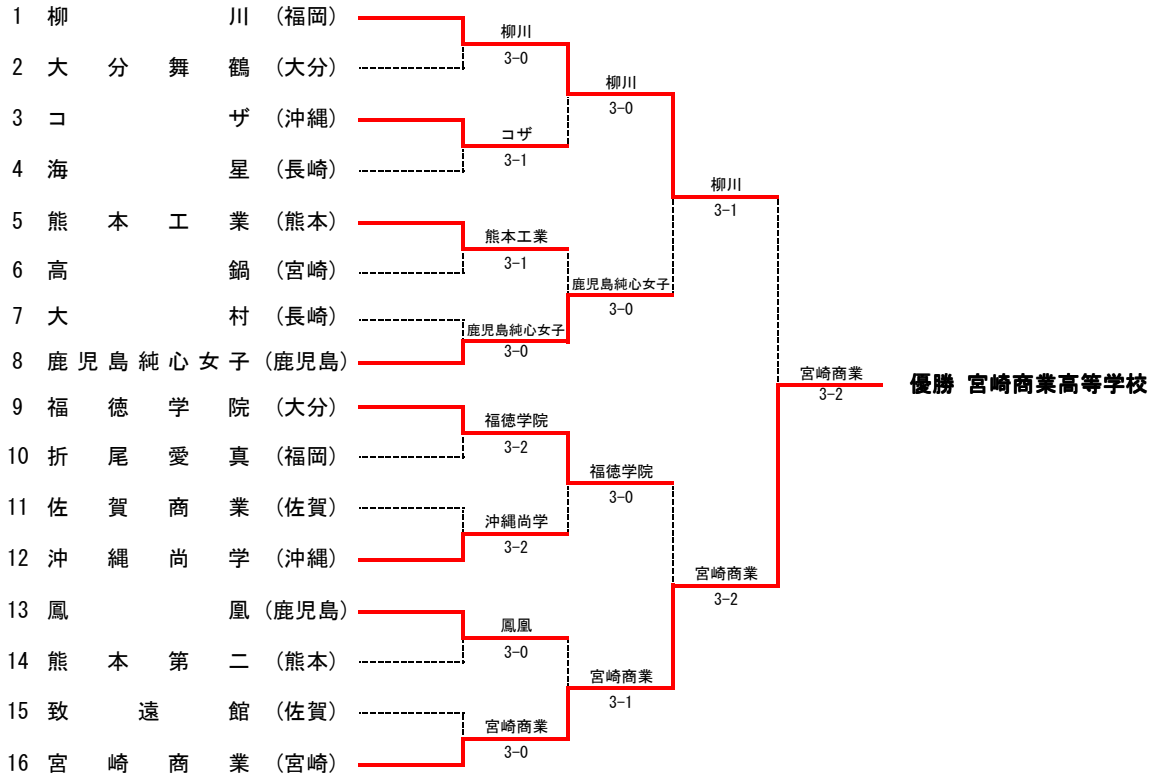

女子団体戦組合せ

3位決定戦

女子団体戦敗者戦組合せ

7位決定戦