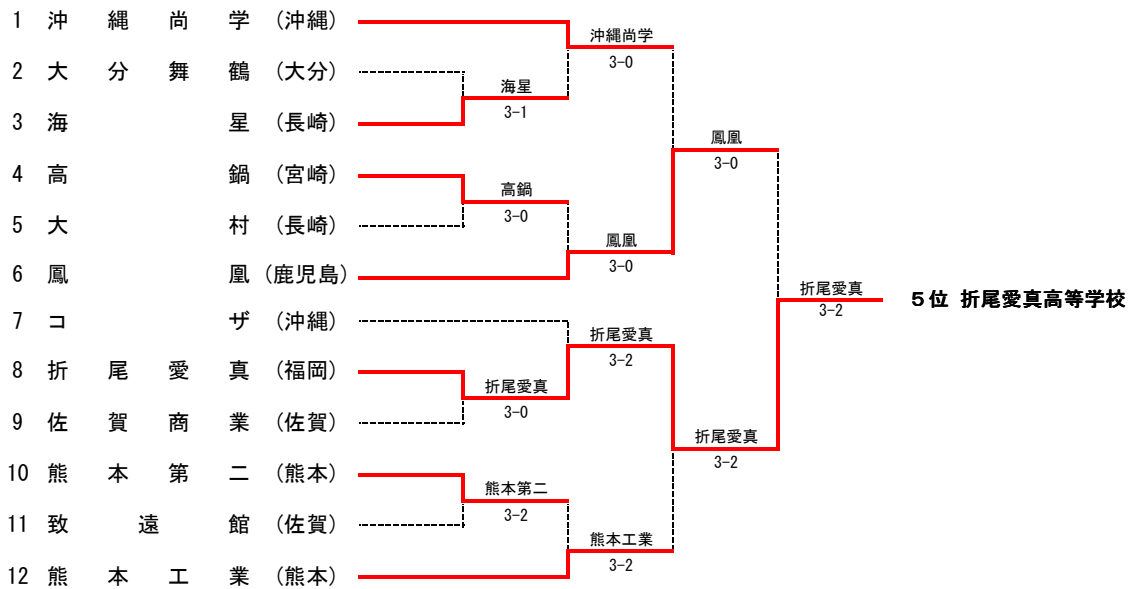

女子団体戦敗者戦組合せ