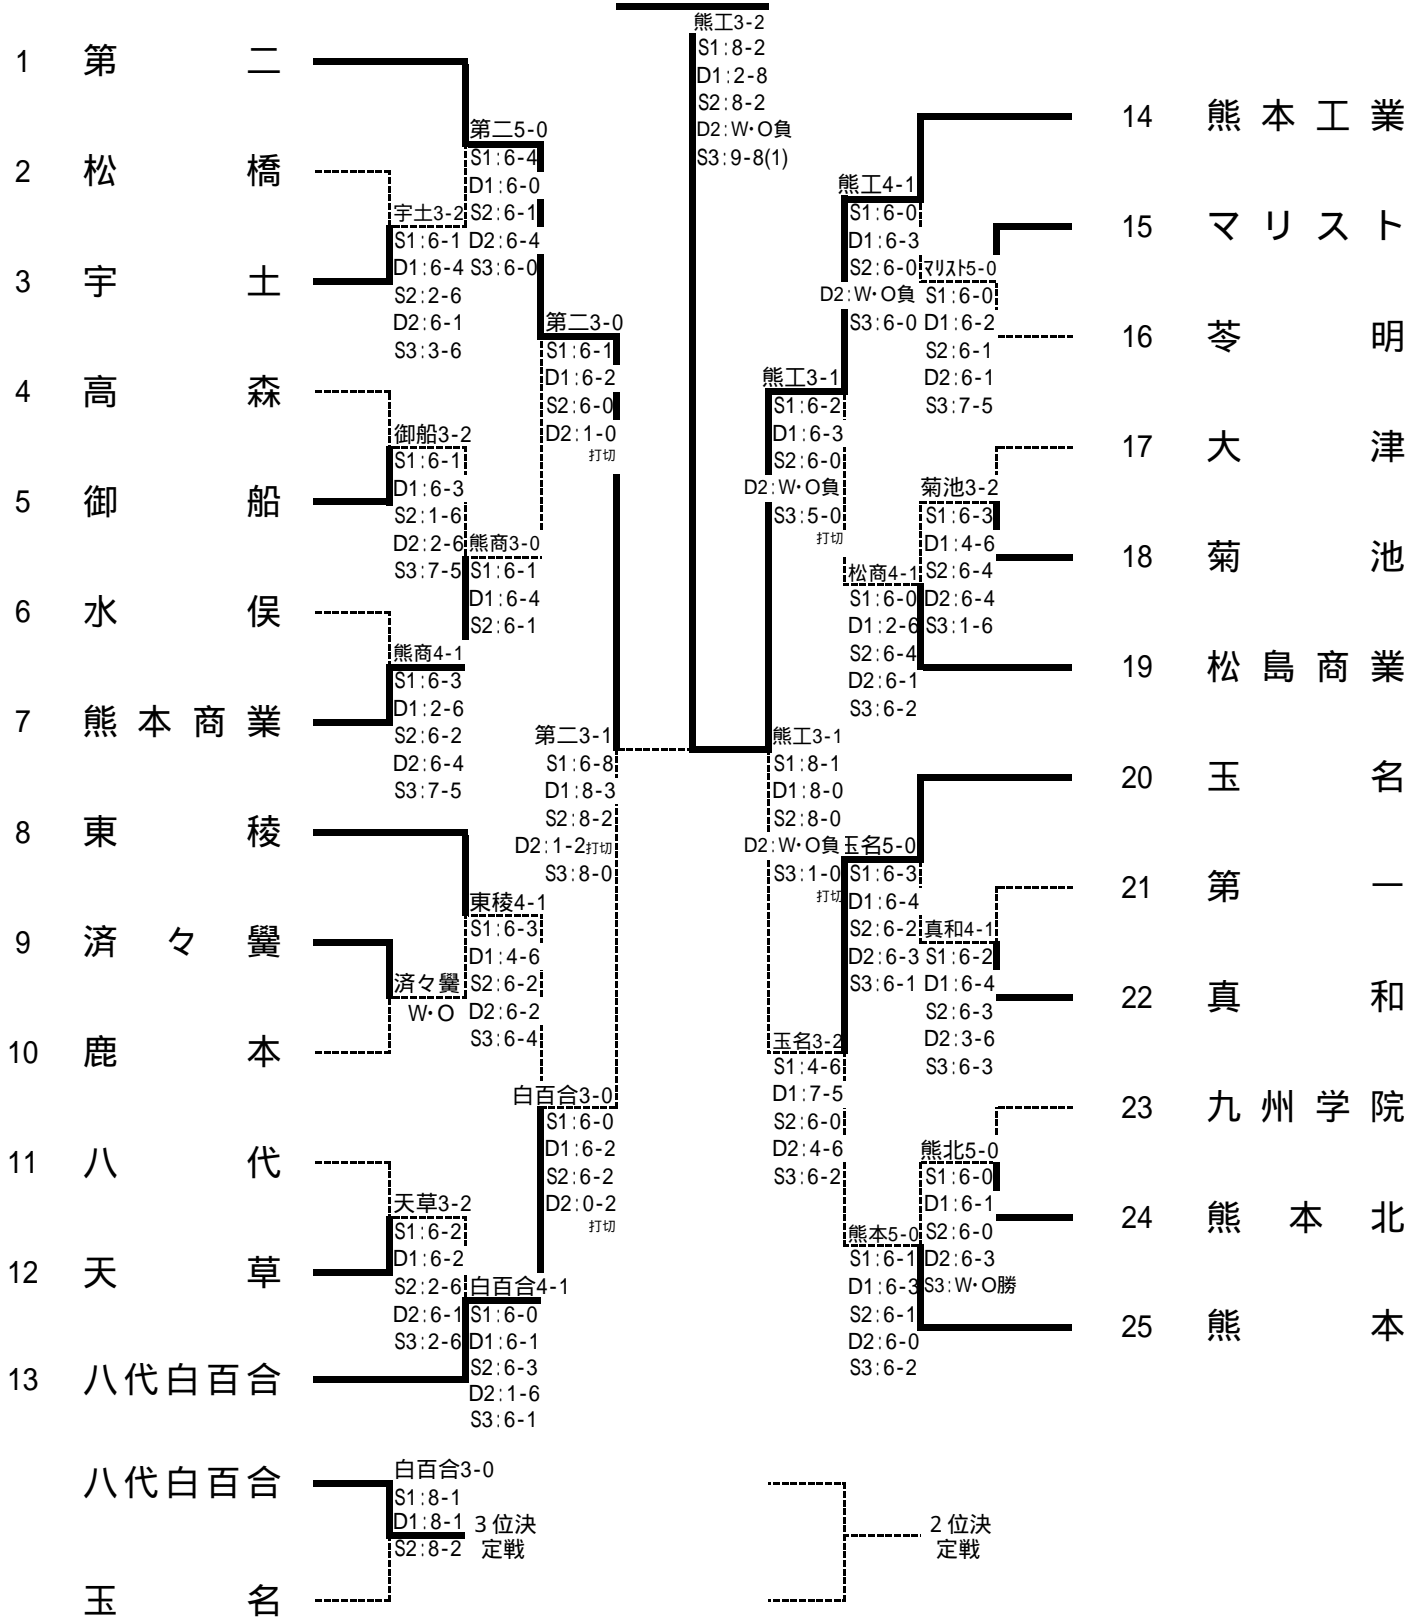

第32回全国選抜高校テニス九州地区大会熊本県予選大会

女子団体戦

熊本工業(4年ぶり2回目)

(シード順)

第二
東稜

熊本
松島商業

熊本工業
玉名

八代白百合
熊本商業