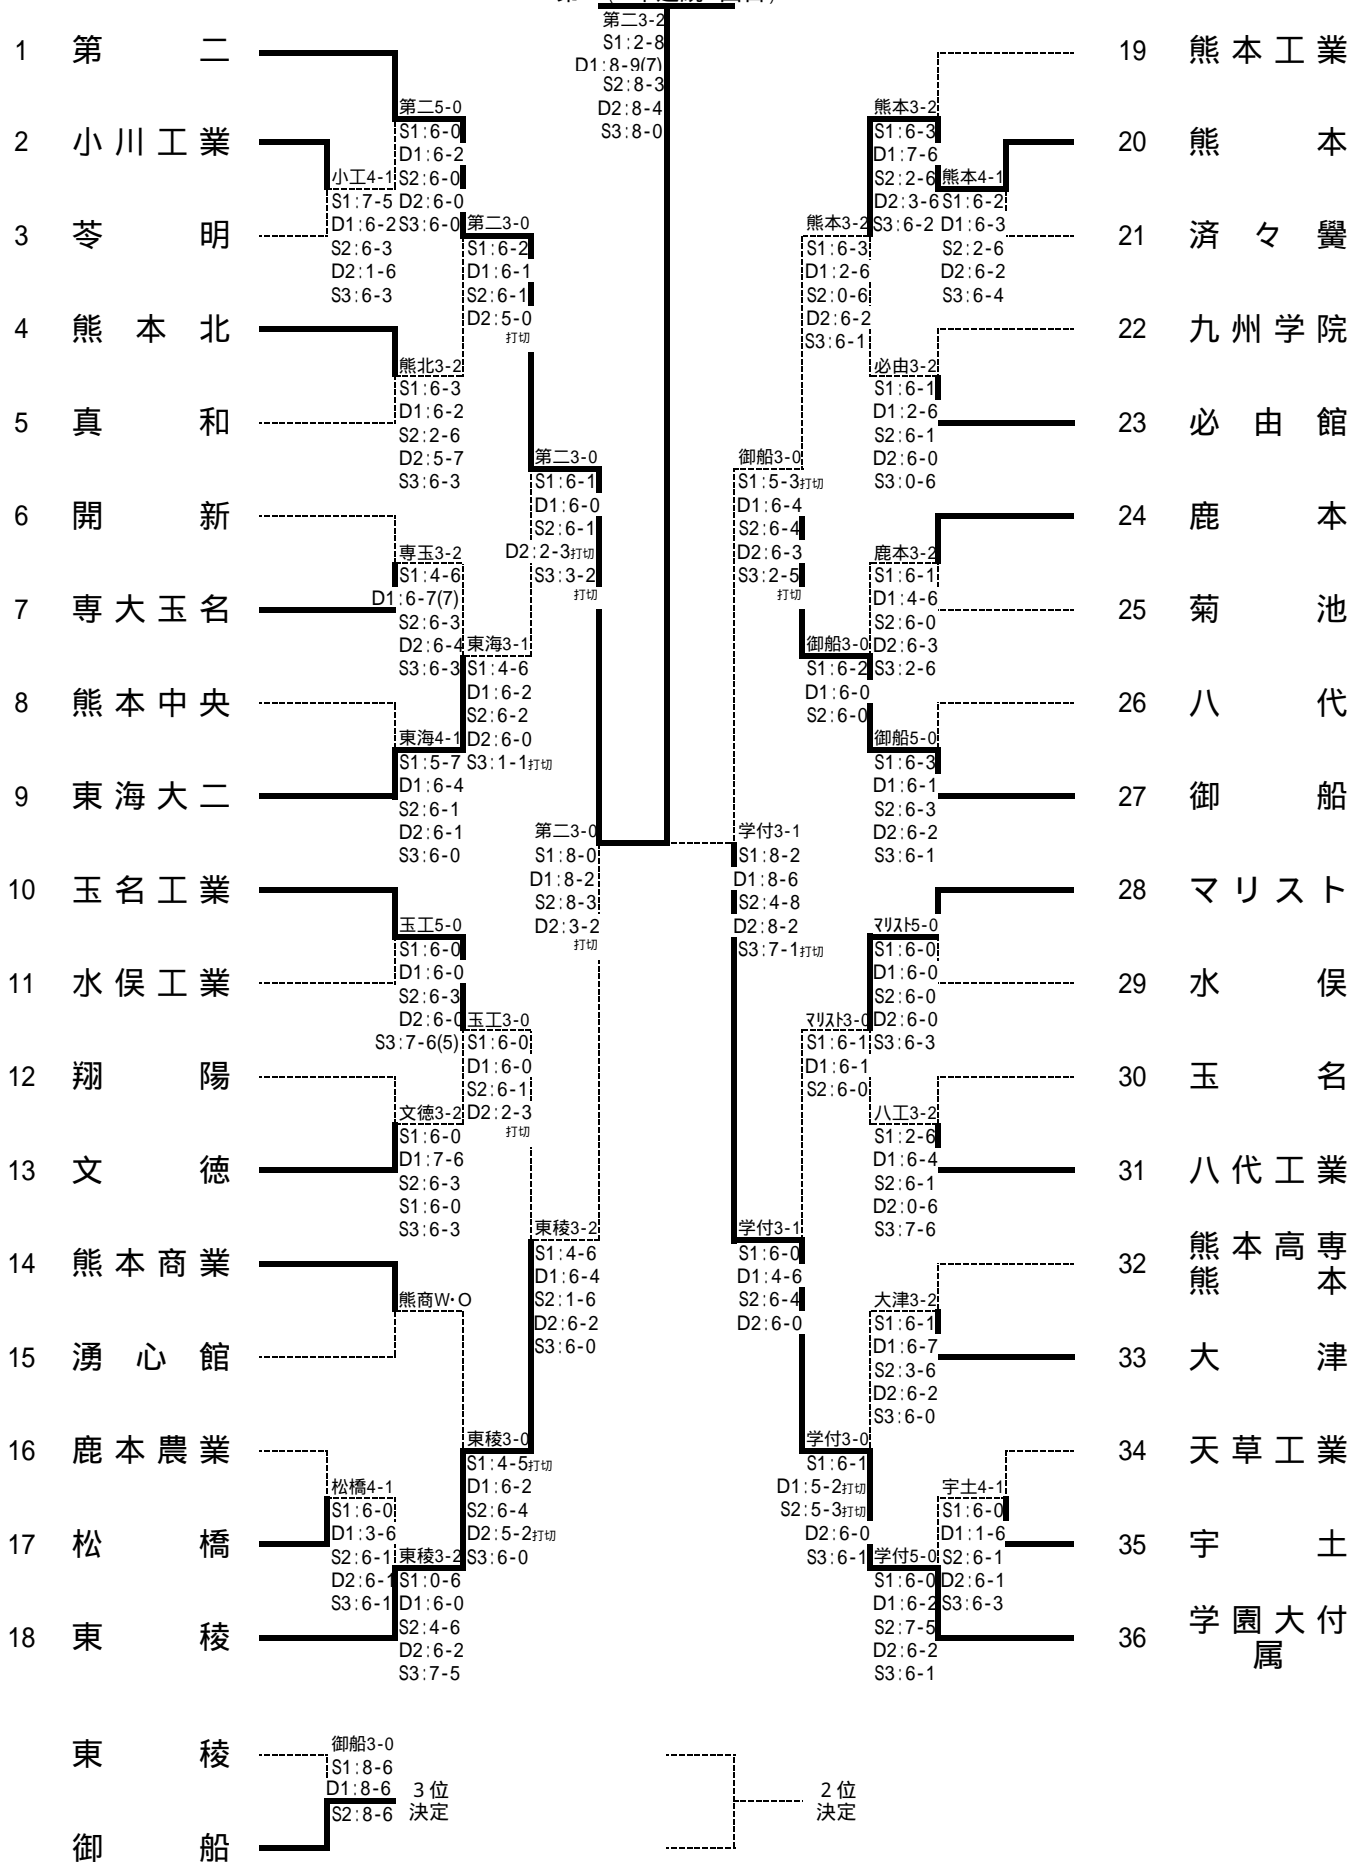

# 第32回全国選抜高校テニス九州地区大会熊本県予選大会

男子団体戦

第二(2年連続2回目)

〔シード順〕

第二 玉名工業      学園大付属 御船      熊本工業 マリスト学園      東稜 東海大二

記録

準決勝	1	第二	3 - 0	東稜	18
S 1		成松 貴大	8 - 0	尾下 健吾	
D 1		上甲 修平 田島 卓直	8 - 2	吉瀬 拓実 櫛山 和秀	
S 2		石野 佑希	8 - 3	渡辺 直	
D 2		木下 浩樹 菊野慎太郎	3 - 2 打切	木下 幹宣 高田 鉄平	
S 3		小崎 直人	-	荻久保 巧	

決勝	1	第二	3 - 2	学園大付属	36
S 1		成松 貴大	2 - 8	日野 貴弘	
D 1		上甲 修平 田島 卓直	8 - 9 (7)	宮本 陽 吉村 太志	
S 2		石野 佑希	8 - 3	古野 慎	
D 2		木下 浩樹 菊野慎太郎	8 - 4	椎屋 知大 中島 正智	
S 3		小崎 直人	8 - 0	林田 健秀	

2決			-		
S 1			-		
D 1			-		
S 2			-		
D 2			-		
S 3			-		

準決勝	36	学園大付属	3 - 1	御船	27
S 1		日野 貴弘	8 - 2	宇藤 貴史	
D 1		吉村 太志 濱岡 祐貴	8 - 6	原田 亘 安楽 優太	
S 2		古野 慎	4 - 8	山下 貴史	
D 2		椎屋 知大 中島 正智	8 - 2	内村 成臣 佐藤 崇文	
S 3		宮本 陽	7 - 1 打切	那須 健矢	

3決	27	御船	3 - 0	東稜	18
S 1		宇藤 貴史	8 - 6	尾下 健吾	
D 1		安楽 優太 福田 智紀	8 - 6	吉瀬 拓実 荻久保 巧	
S 2		山下 貴史	8 - 6	渡辺 直	
D 2		内村 成臣 佐藤 崇文	-	木下 幹宣 高田 鉄平	
S 3		原田 亘	-	櫛山 和秀	