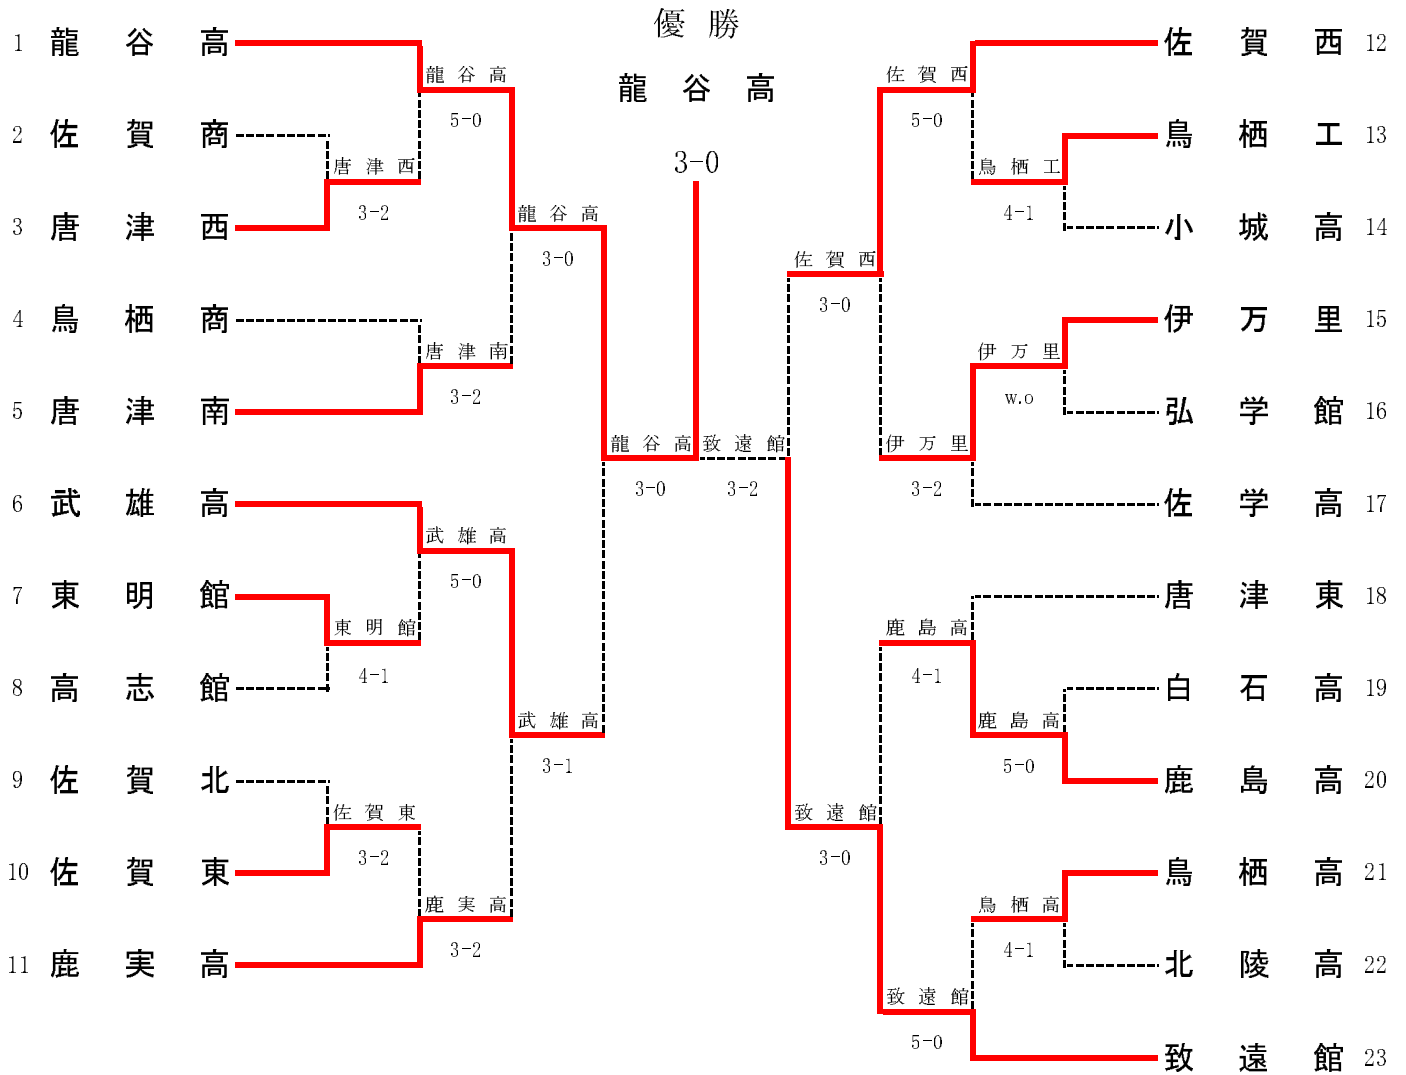

平成21年度 佐賀県高等学校テニス新人大会(兼 第32回全国選抜高校テニス大会佐賀県大会)  
 9月26,27日 (於 佐賀県総合運動場庭球場)

男子団体

◇第2代表決定戦 < メインドロー上で対戦済みの場合は、新たな対戦は行わない >

結 果	
1位	龍谷高校
2位	致遠館高校
3位	佐賀西高校
3位	武雄高校