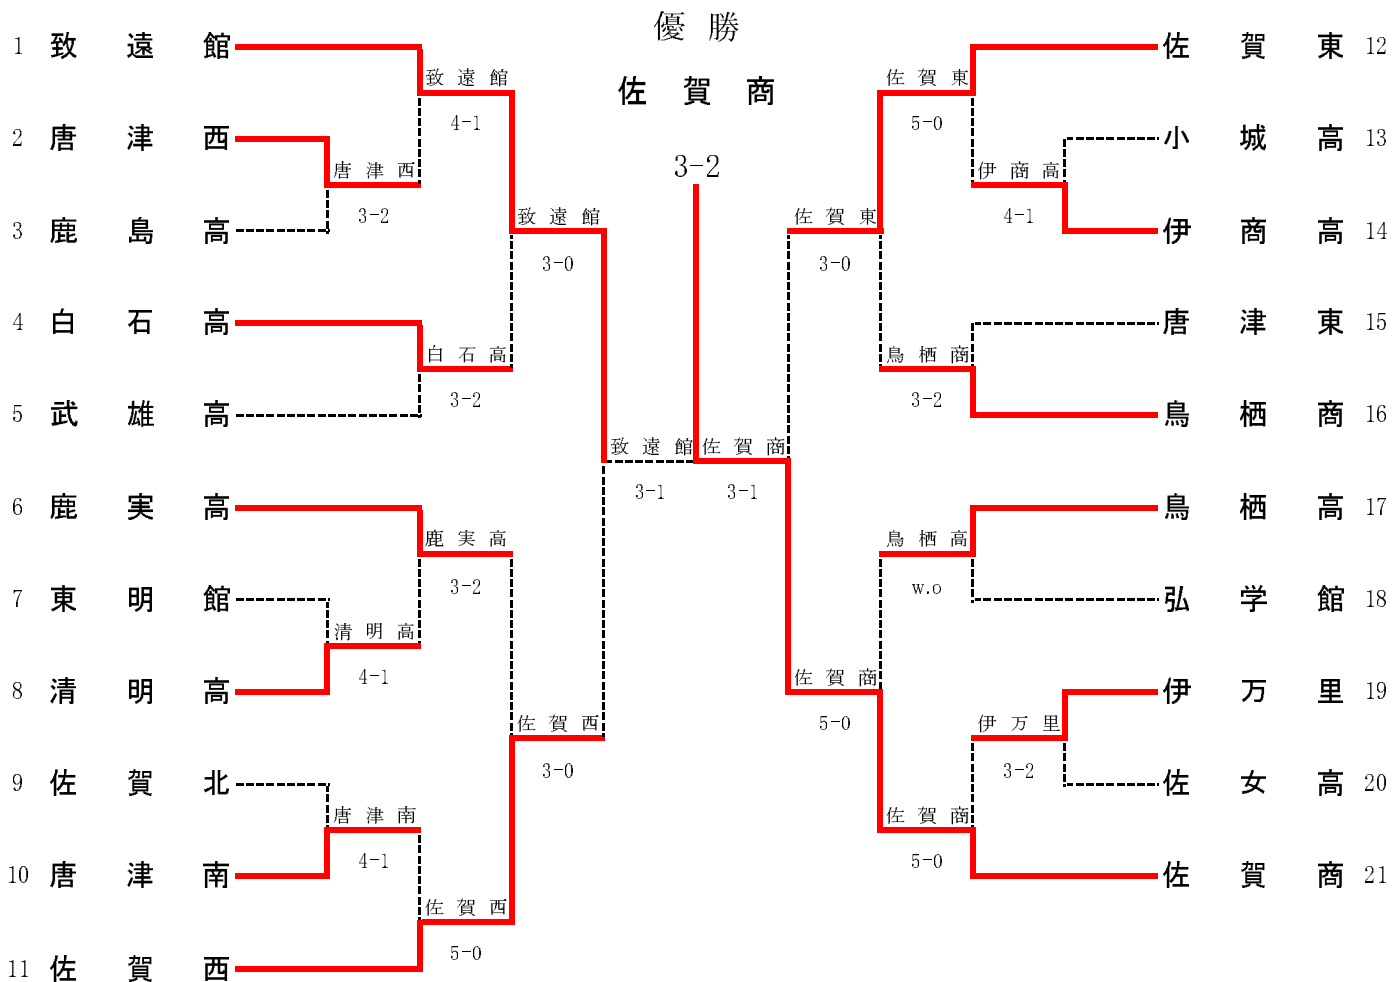

平成21年度 佐賀県高等学校テニス新人大会(兼 第32回全国選抜高校テニス大会佐賀県大会)
9月26,27日 (於 佐賀県総合運動場庭球場)

女子団体

◇第2代表決定戦 < メインドロー上で対戦済みの場合は、新たな対戦は行わない >