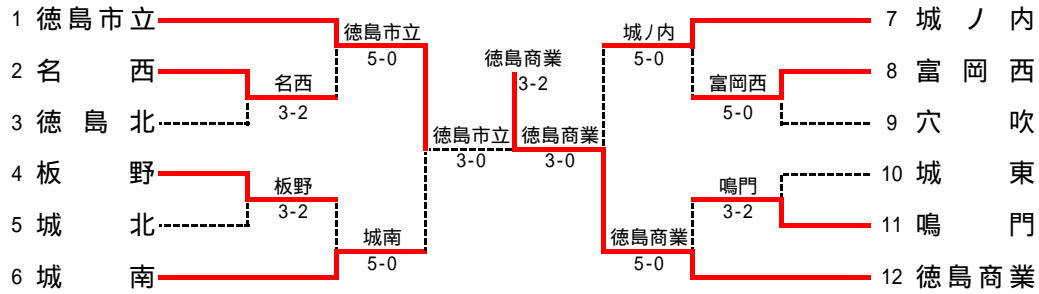

<b>4R2</b>	<b>20</b>	城ノ内	3-2	徳島商業	<b>11</b>
S1		西 健太郎	6-2	稲井 智規	
D1		堀江 直人 佐藤 邦秋	2-6	吉田 将也 吉田 直樹	
S2		榎本 聖史	6-3	安藤 新	
D2		三木 崇正 内藤 健三郎	4-6	久米 貴彦 中山 智仁	
S3		谷 真志	6-3	長尾 遼	

決勝 (8ゲーム)

<b>5R1</b>	<b>1</b>	城南	4-0	城ノ内	<b>20</b>
S1		安部 直人	8-2	西 健太郎	
D1		森脇 進 山本 大貴	(6-2)	堀江 直人 榎本 聖史	
S2		藤垣 滋	8-3	谷 真志	
D2		三木 誠也 松内 真太	8-2	三木 崇正 内藤 健三郎	
S3		吉村 雅史	8-1	佐藤 邦秋	

2位決定トーナメント1回戦

	<b>11</b>	徳島商業	3-0	徳島市立	<b>10</b>
S1		吉田 将也	(3-5)	堀部 雄太	
D1		安藤 新 吉田 直樹	6-2	戎井 康貴 村澤 義樹	
S2		久米 貴彦	(2-4)	原田 隆司	
D2		中山 智仁 川崎 志門	6-2	正木 優哉 笹田 裕太	
S3		長尾 遼	6-1	柏原 光策	

女子

平成21年10月12(月) 大神子テニスセンター