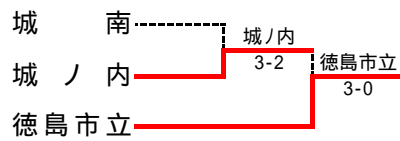

2位決定トーナメント1回戦

	<b>11</b>	徳島商業	3-0	徳島市立	<b>10</b>
S1		吉田 将也	(3-5)	堀部 雄太	
D1		安藤 新 吉田 直樹	6-2	戎井 康貴 村澤 義樹	
S2		久米 貴彦	(2-4)	原田 隆司	
D2		中山 智仁 川崎 志門	6-2	正木 優哉 笹田 裕太	
S3		長尾 遼	6-1	柏原 光策	

女子

平成21年10月12(月) 大神子テニスセンター

2位決定トーナメント

徳島商業と徳島市立が四国地区大会に出場

女子結果詳細

1回戦

<b>1R1</b>	<b>2</b>	名西	3-2	徳島北	<b>3</b>
S1		平島 綾香	6-0	近藤 里香	
D1		明石 夏実 志摩 さやか	1-6	杉本 結衣 西脇 早紀	
S2		飯沼 舞衣子	5-7	湯浅 郁美	
D2		下村 有沙 山北 さゆり	6-2	谷崎 るな 櫻原 彩紀	
S3		森 優美恵	6-4	森脇 ひかり	