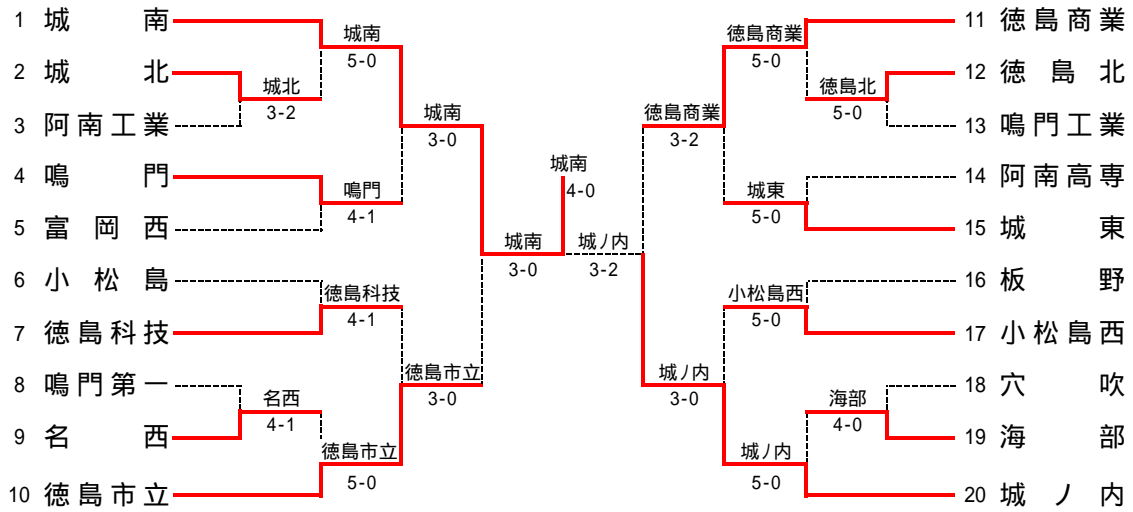

## 2位決定トーナメント

城南と城ノ内が四国地区大会に出場

男子結果詳細

1回戦

<b>1R1</b>	<b>2</b>	城北	3-2	阿南工業	<b>3</b>
S1		櫻井 脩平	6-4	野田 智大	
D1		高谷 圭 富谷 亮太	3-6	四宮 大地 西岡 誠介	
S2		平山 裕也	6-3	濱田 誓也	
D2		島田 祐也 梶原 大宝	1-6	撫中 敬太 青木 涼太	
S3		宮井 龍太	6-4	木本 涼介	