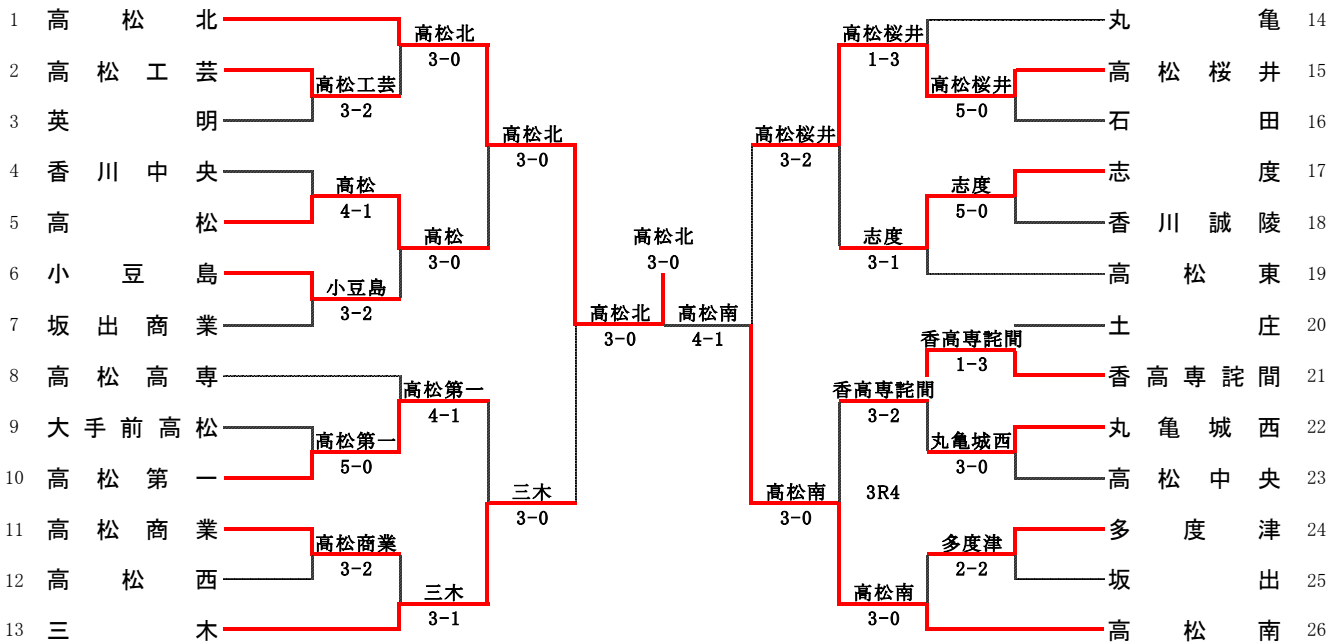

平成21年度香川県高等学校新人大会テニス競技

平成21年10月24・25日
香川県総合運動公園テニス場

男子団体

女子団体

男子団体

1R1	2	高松工芸	3-2	英明	3
S1		谷川 晃彦②	2-6	植松 竜也②	
D1		照下 大輔②	6-4	大和田 勇揮①	
		大熊 秀平②		三枝 貴也①	
S2		泉 佑斗②	6-0	三好 博史②	
D2		山上 直太②	6-2	二宮 観世①	
		香川 比呂①		植村 渉①	
S3		阿守 請侍②	1-6	寺尾 匠平②	