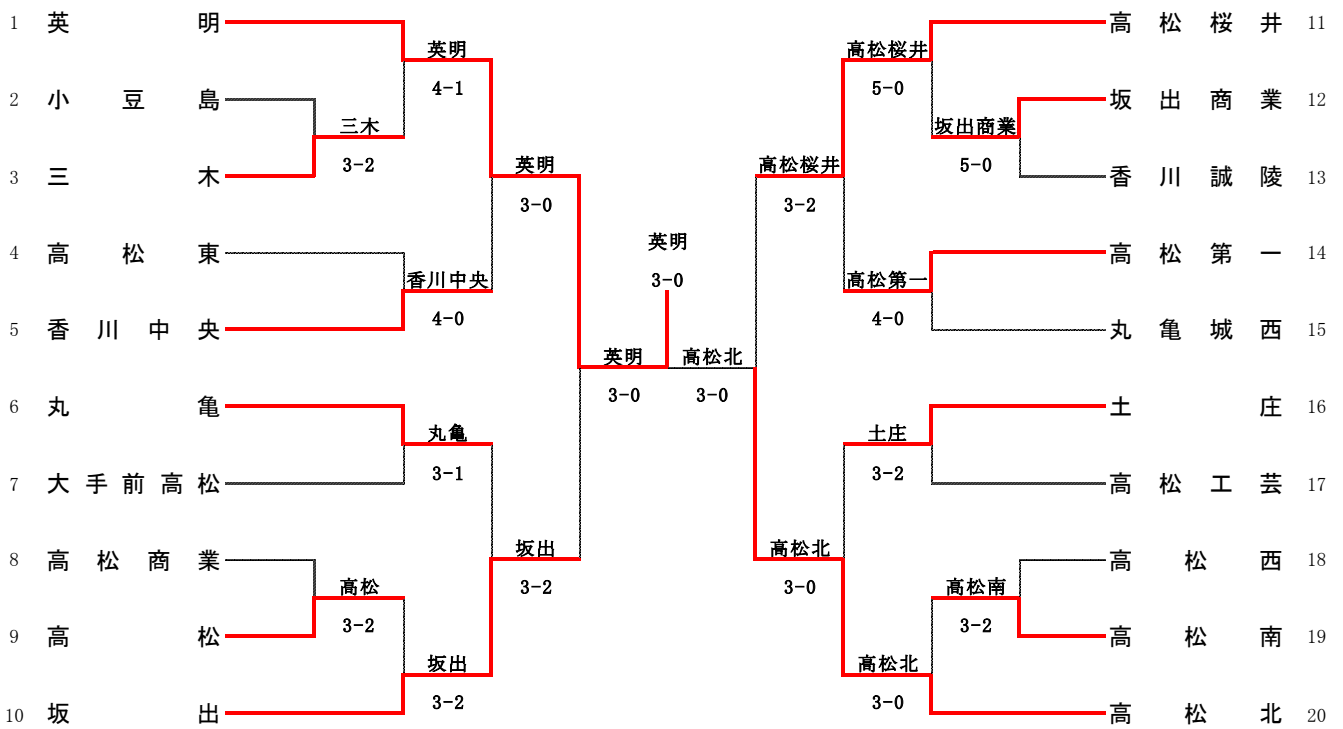

平成21年度香川県高等学校新人大会テニス競技

平成21年10月24・25日
香川県総合運動公園テニス場

男子団体

女子団体

男子団体

1R1	2	高松工芸	3-2	英明	3
S1		谷川 晃彦②	2-6	植松 竜也②	
D1		照下 大輔②	6-4	大和田 勇揮①	
		大熊 秀平②		三枝 貴也①	
S2		泉 佑斗②	6-0	三好 博史②	
D2		山上 直太②	6-2	二宮 観世①	
		香川 比呂①		植村 渉①	
S3		阿守 請侍②	1-6	寺尾 匠平②	