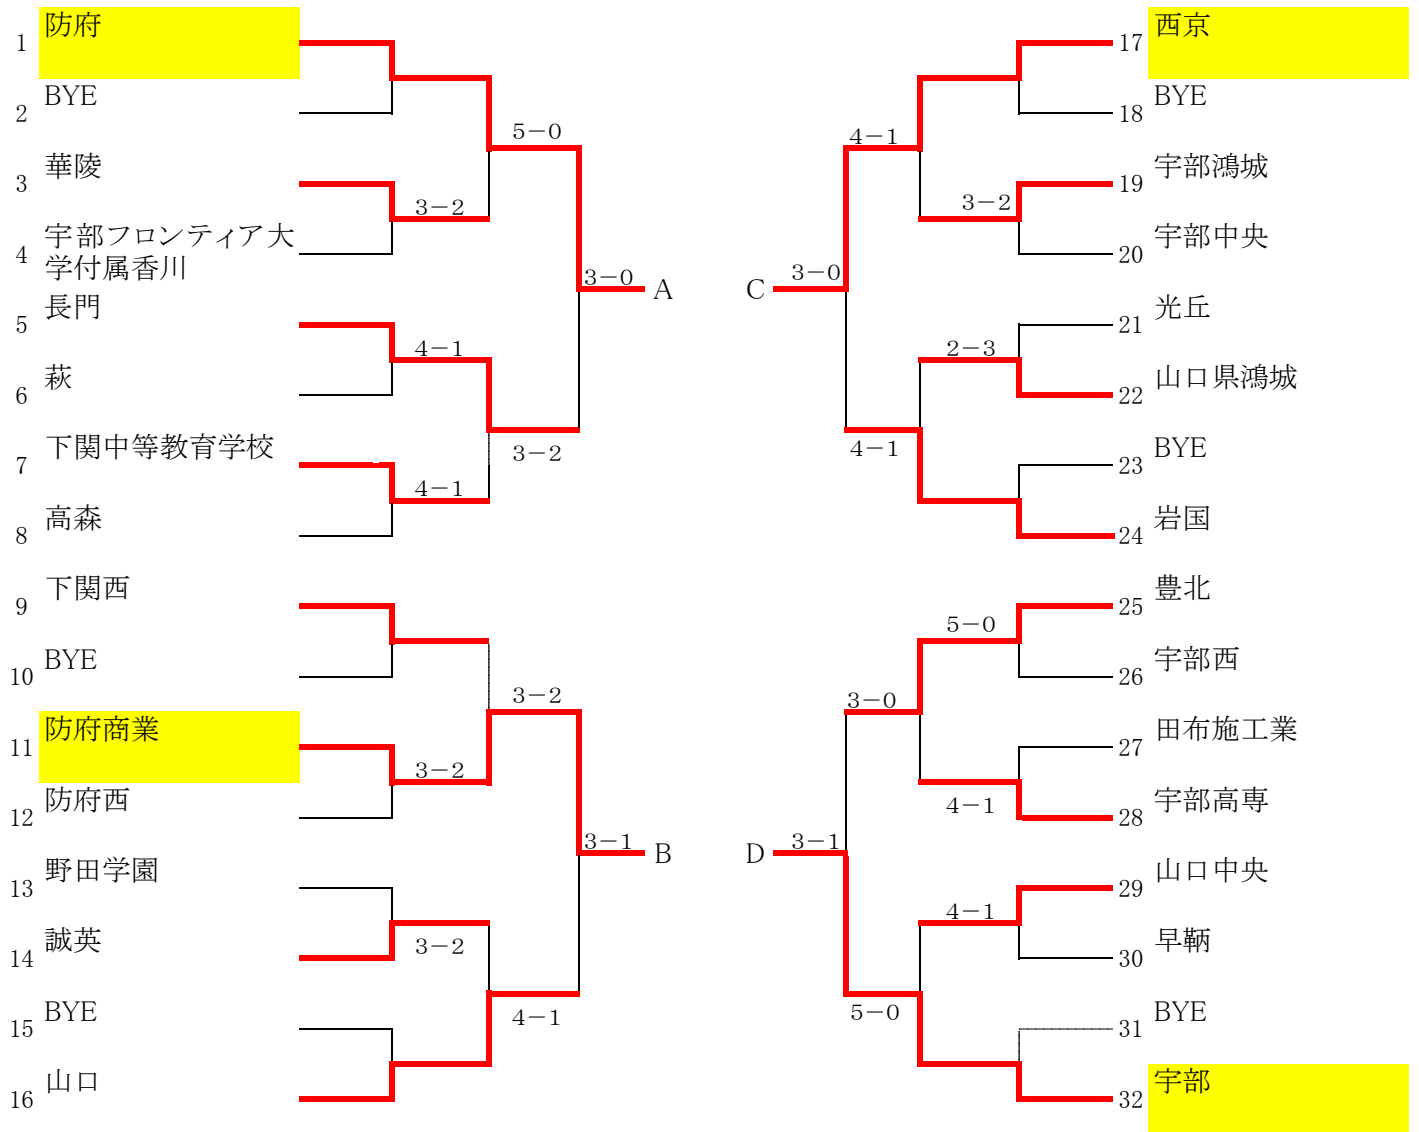

【男子】

Aトーナメント

Bトーナメント

【女子】

Aトーナメント

Bトーナメント

男子決勝リーグ

A 防府高校		○ 3-2	○ 3-2	○ 3-2	3勝0敗	1位
B 防府商業	× 2-3		× 2-3	× 1-4	0勝3敗	4位
C 西京高校	× 2-3	○ 3-2		○ 3-2	2勝1敗	2位
D 宇部高校	× 2-3	○ 4-1	× 2-3		1勝2敗	3位

※ 以上の結果、防府高校、西京高校が中国地区大会への出場権を獲得

女子決勝リーグ

	A	B	C	D		
A 下関中等教育学校		× 1-4	○ 3-2	× 2-3	1勝2敗	3位
B 野田学園	○ 4-1		○ 5-0	○ 4-1	3勝0敗	1位
C 西京高校	× 2-3	× 0-5		× 2-3	0勝3敗	4位
D 山口高校	○ 3-2	× 1-4	○ 3-2		2勝1敗	2位

※ 以上の結果、野田学園、山口高校が中国地区大会への出場権を獲得