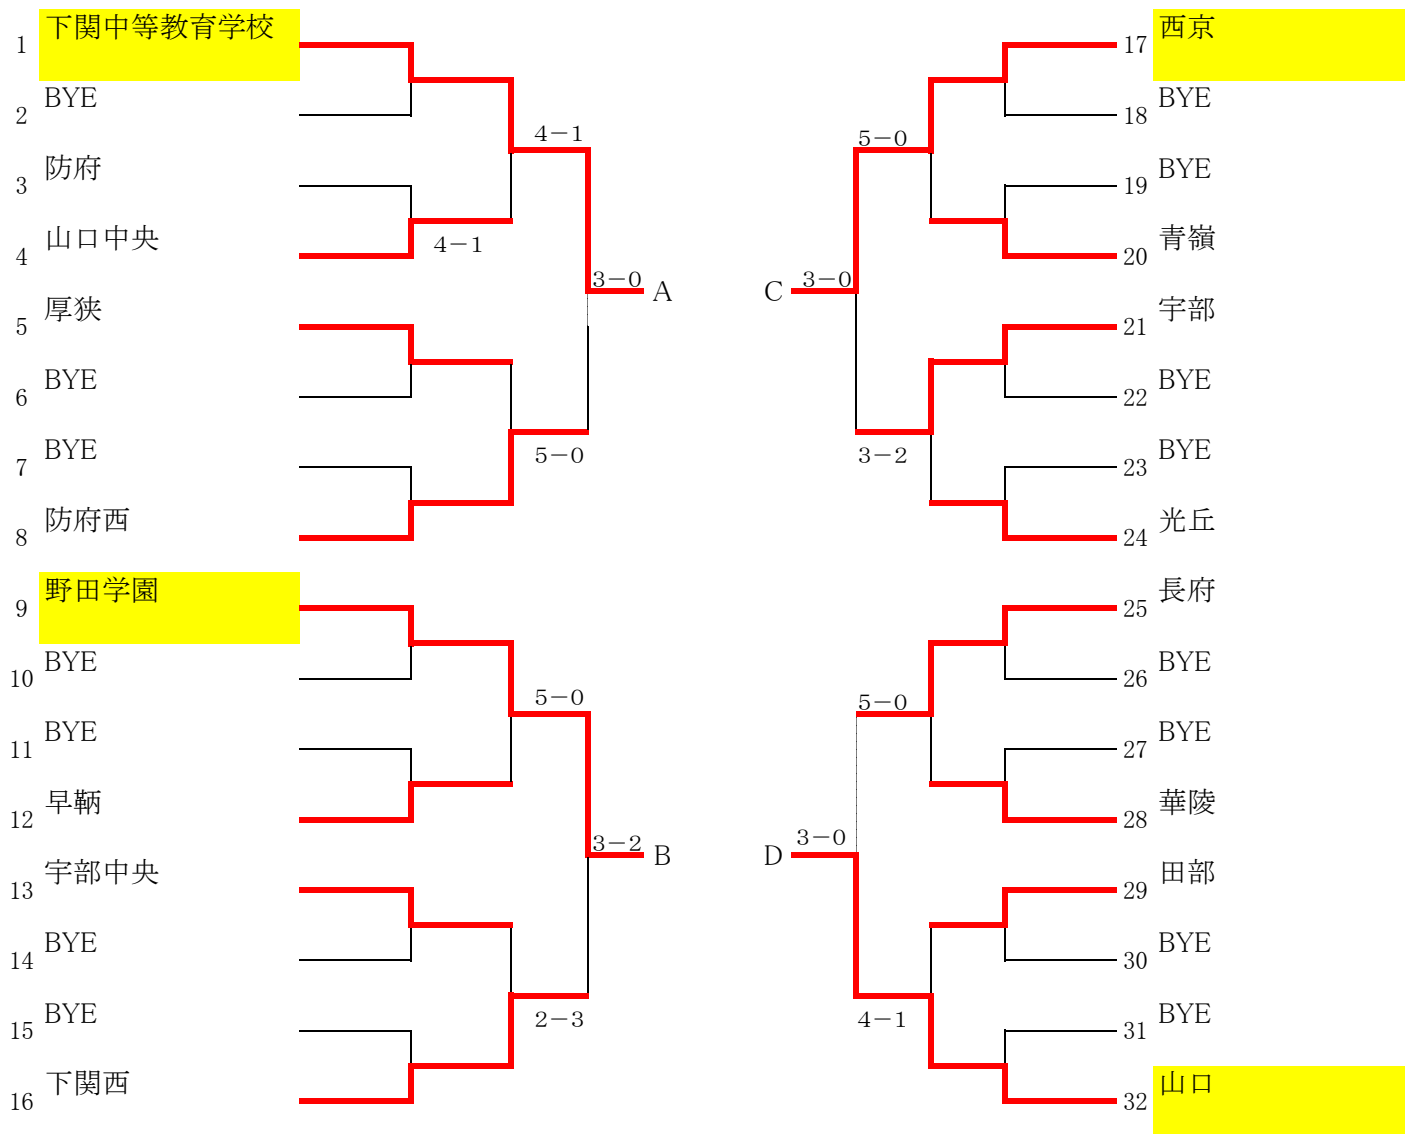

【男子】

Aトーナメント

Bトーナメント

【女子】

Aトーナメント

Bトーナメント

男子決勝リーグ

A 防府高校		○ 3-2	○ 3-2	○ 3-2	3勝0敗	1位
B 防府商業	× 2-3		× 2-3	× 1-4	0勝3敗	4位
C 西京高校	× 2-3	○ 3-2		○ 3-2	2勝1敗	2位
D 宇部高校	× 2-3	○ 4-1	× 2-3		1勝2敗	3位

※ 以上の結果、防府高校、西京高校が中国地区大会への出場権を獲得

女子決勝リーグ

	A	B	C	D		
A 下関中等教育学校		× 1-4	○ 3-2	× 2-3	1勝2敗	3位
B 野田学園	○ 4-1		○ 5-0	○ 4-1	3勝0敗	1位
C 西京高校	× 2-3	× 0-5		× 2-3	0勝3敗	4位
D 山口高校	○ 3-2	× 1-4	○ 3-2		2勝1敗	2位

※ 以上の結果、野田学園、山口高校が中国地区大会への出場権を獲得