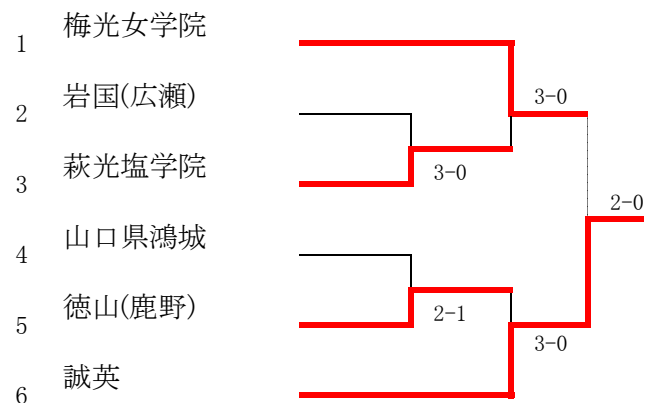

【男子】

Aトーナメント

Bトーナメント

【女子】

Aトーナメント

Bトーナメント

男子決勝リーグ

A 防府高校		○ 3-2	○ 3-2	○ 3-2	3勝0敗	1位
B 防府商業	× 2-3		× 2-3	× 1-4	0勝3敗	4位
C 西京高校	× 2-3	○ 3-2		○ 3-2	2勝1敗	2位
D 宇部高校	× 2-3	○ 4-1	× 2-3		1勝2敗	3位