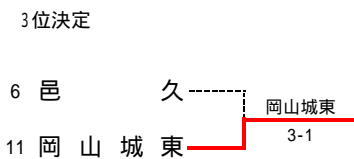

第32回全国選抜高校テニス大会 岡山県大会

(平成21年10月31日(土)11月1日(日) 於:備前テニスセンター)

中国大会代表校

男子 関西
岡山学芸館

女子 岡山学芸館
山陽女子