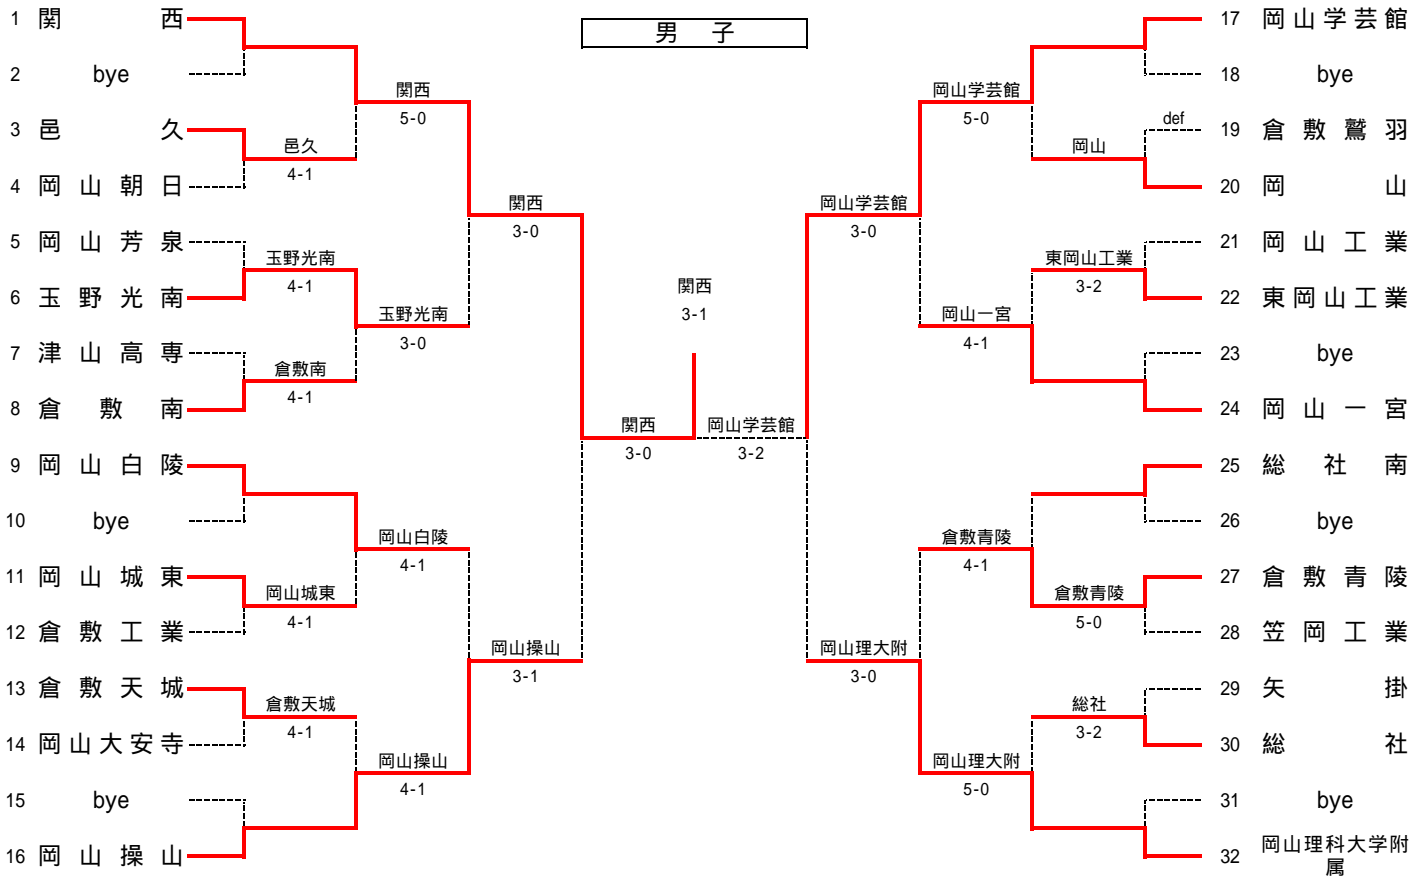

# 第32回全国選抜高校テニス大会 岡山県大会

(平成21年10月31日(土)11月1日(日) 於:備前テニスセンター)