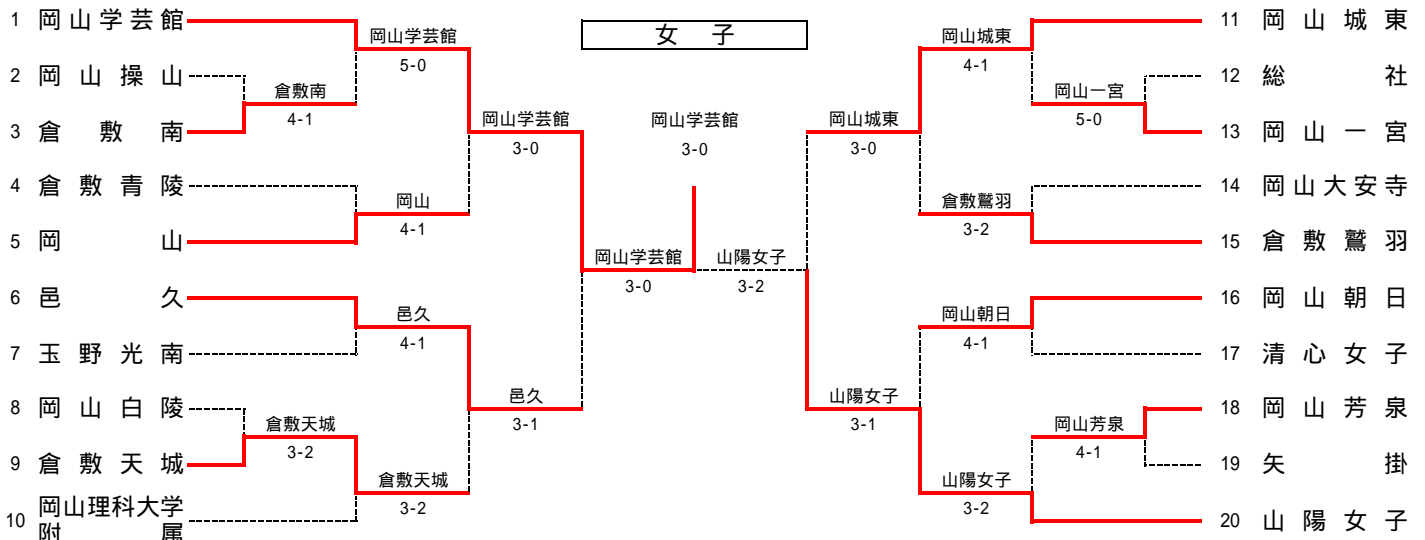

# 第32回全国選抜高校テニス大会 岡山県大会

(平成21年10月31日(土)11月1日(日) 於:備前テニスセンター)