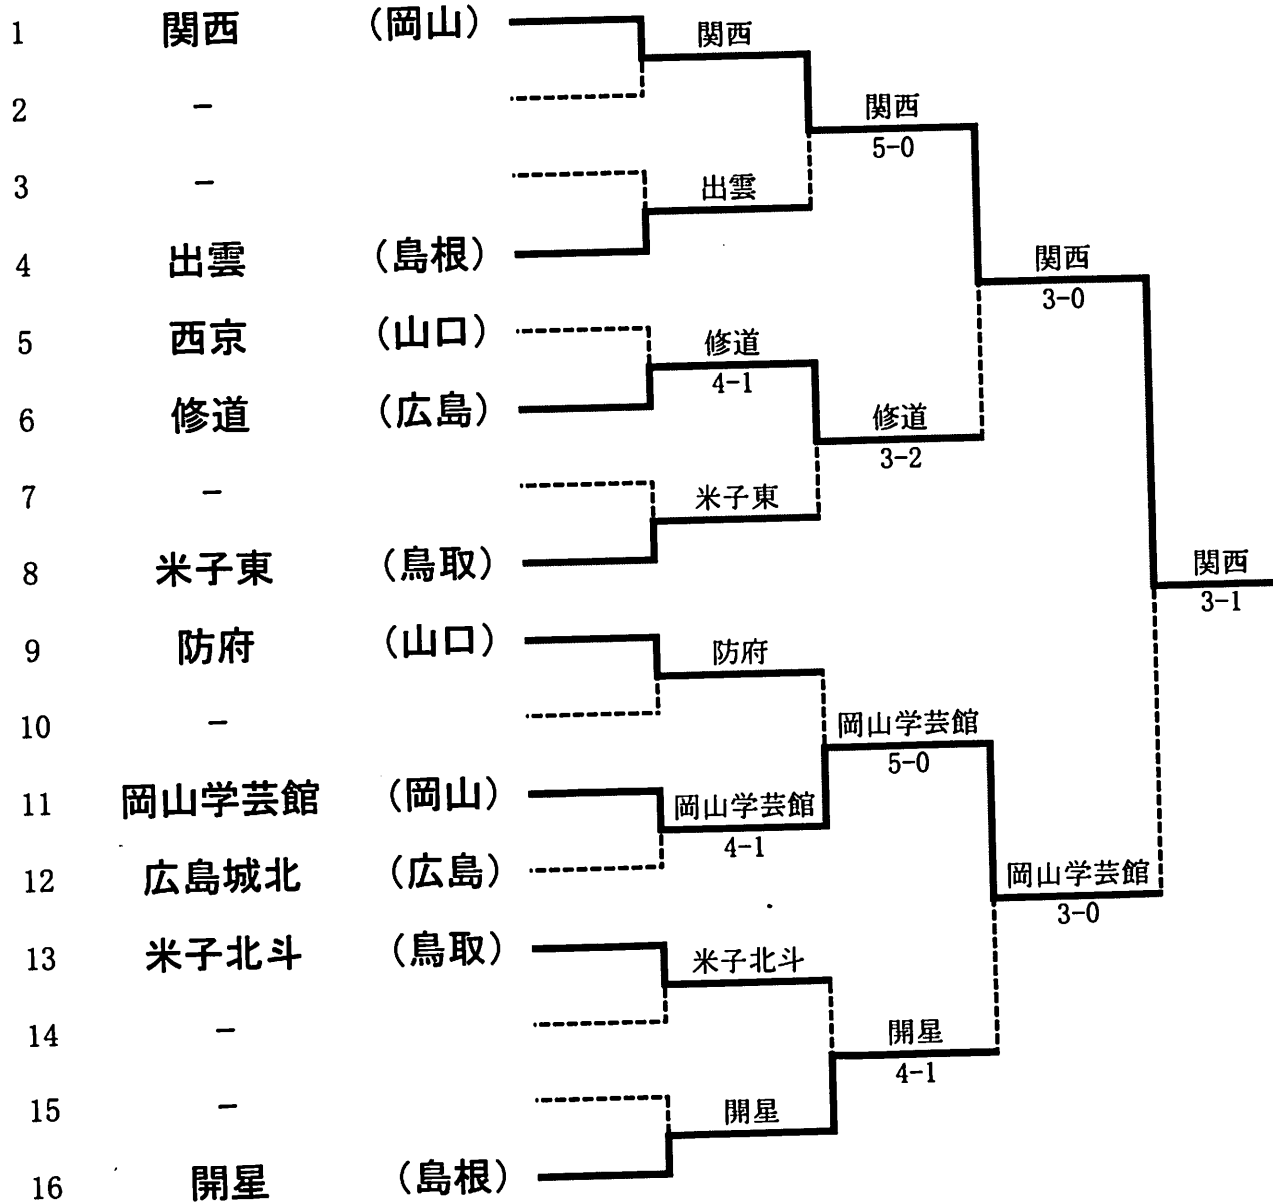

第32回全国選抜高校テニス大会中国地区大会 本戦  
平成21年11月21日(土)・22日(日), 備前テニスセンター

レフェリーサイン 内藤 美明

1R1	1	関西	3-0	0	1.1
1R3	4	修道	4-1	西京	3
S1		藤田 裕也②	7-6(0)	鈴木 浩平②	
D1		津留 浩彰② 加藤 智大②	6-0	野稻 大悟① 藤本 優①	
S2		清水 敦仁①	1-6	黒瀬 拓志①	
D2		富島 祐介① 安竹 祐輝①	7-5	上田 知行① 原 知也①	
S3		味能 真人②	6-4	堀 剛士②	