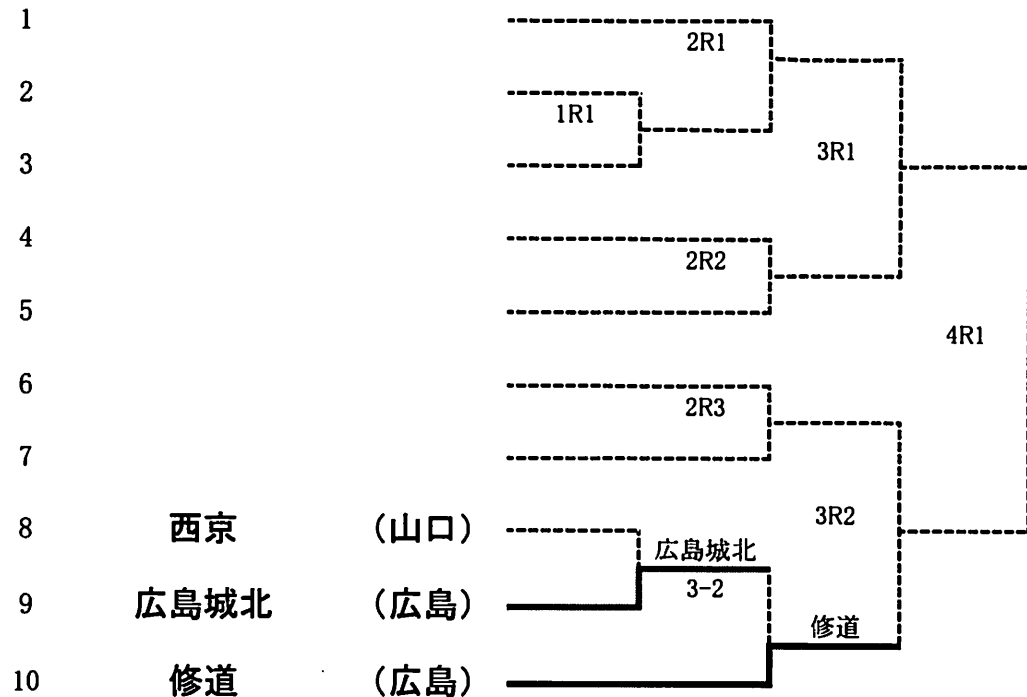

野田学園と広陵の結果は、本戦での直接対決結果による

レフェリーサイン 内藤 美明

第32回全国選抜高校テニス大会中国地区大会 男子4～6位決定戦

最終

第32回全国選抜高校テニス大会中国地区大会 男子4～6位決定戦

平成21年11月21日(土)・22日(日), 備前テニスセンター

IR2	9 広島城北	3-2	西京 8
S1	西尾 拓②	2-6	鈴木 浩平②
D1	和田 祐介② 岡田 伸②	6-0	野稻 大悟① 藤本 優①
S2	半田 祐也②	6-2	黒瀬 拓志①
D2	大心池 凌② 吉川 弘起②	3-6	上田 知行① 原 知也①
S3	橋村 諒①	6-3	堀 剛士②