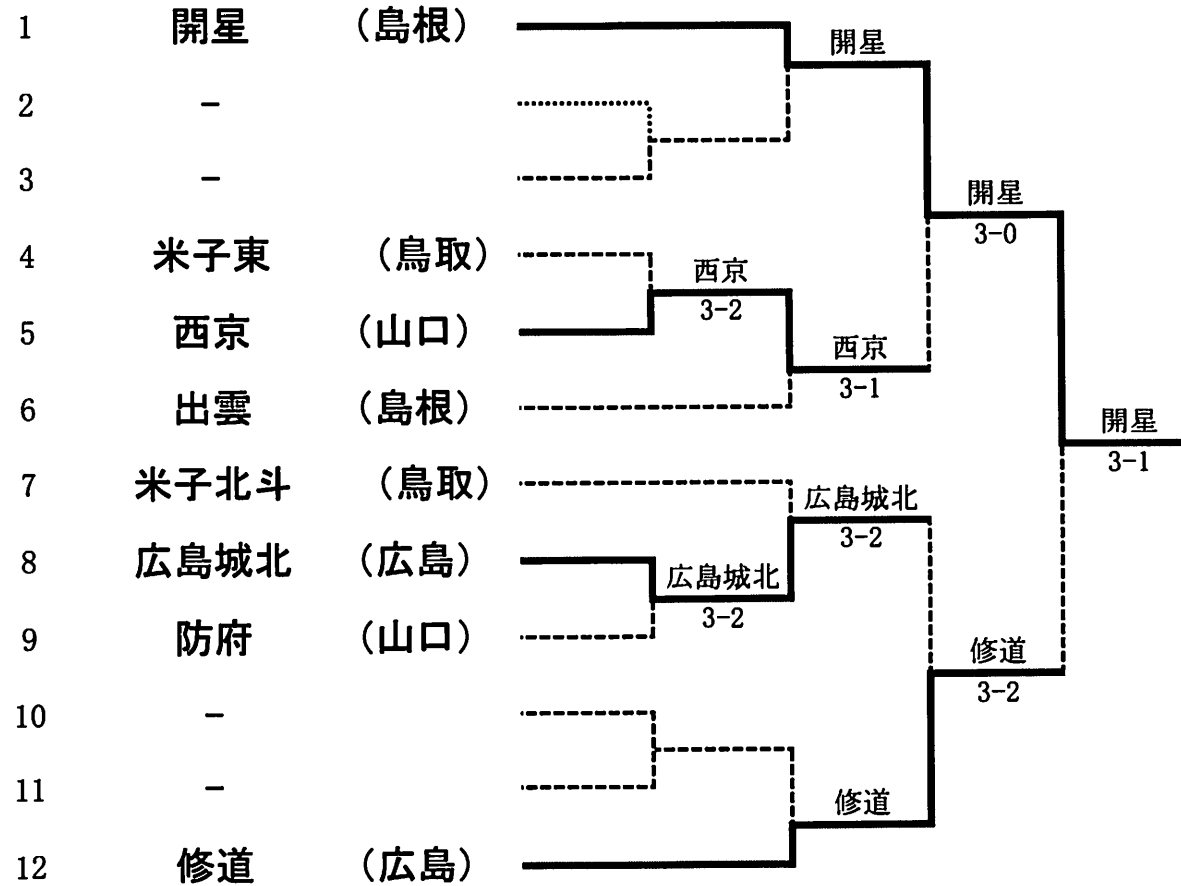

第32回全国選抜高校テニス大会中国地区大会 男子3～6位決定戦
平成21年11月21日(土)・22日(日), 備前テニスセンター

レフェリーサイン 内藤美明