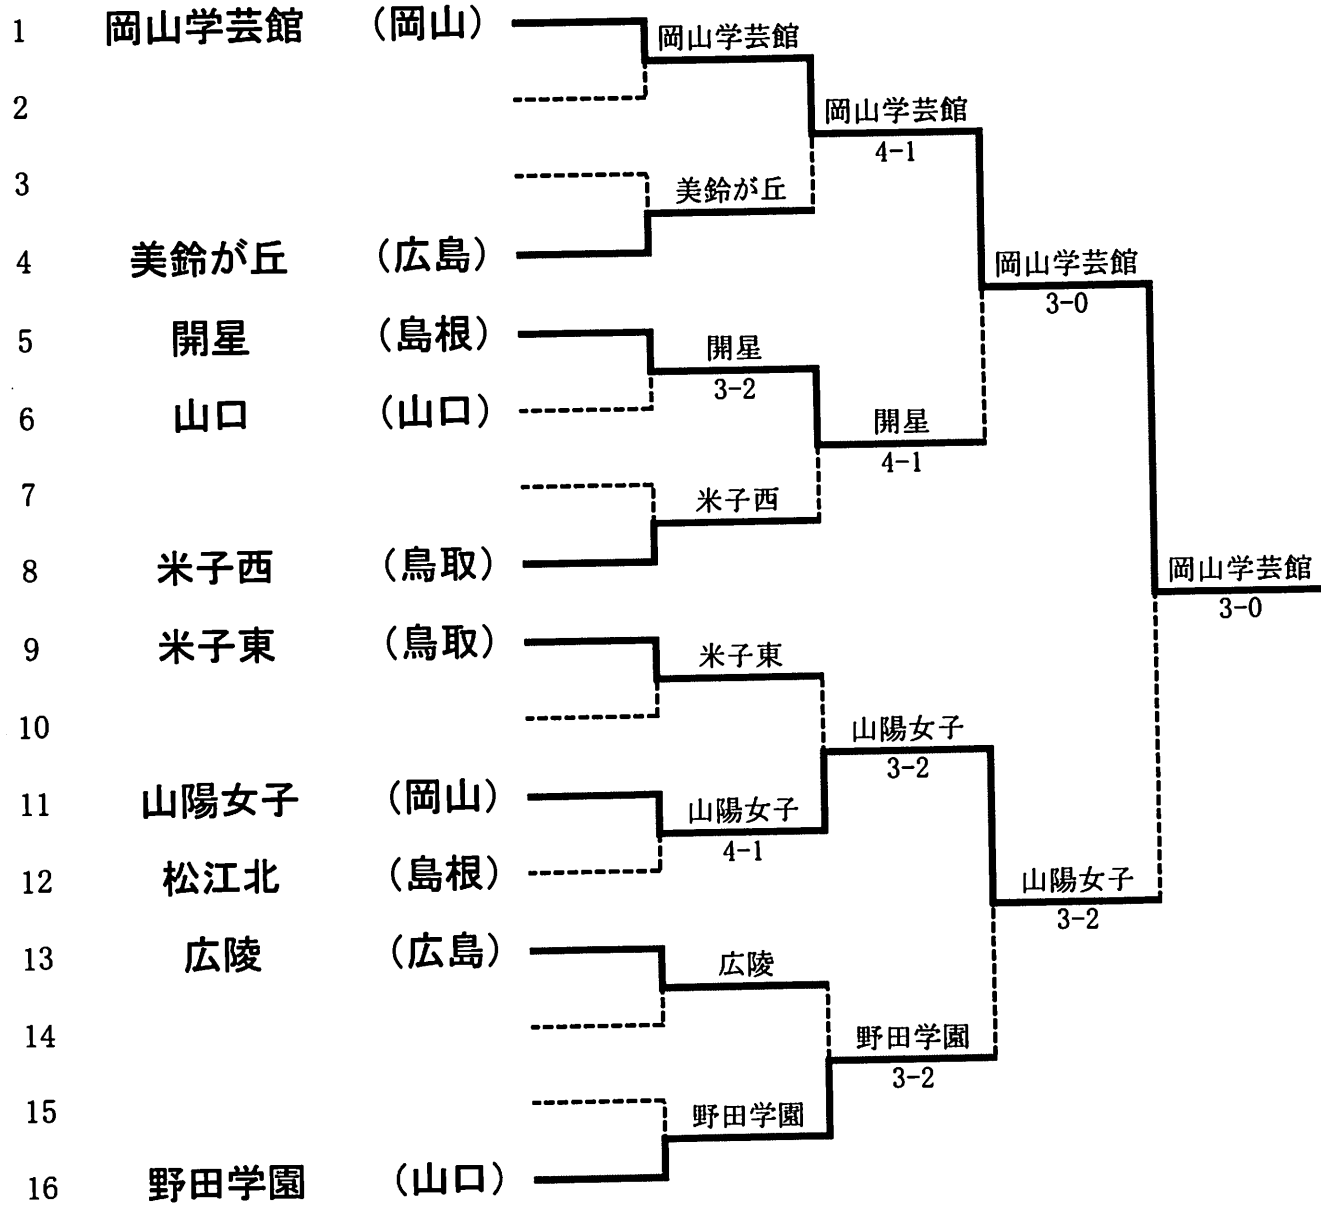

第32回全国選抜高校テニス大会中国地区大会 女子本戦
平成21年11月21日(土)・22日(日) 備前テニスセンター

レフェリーサイン 内藤 美明