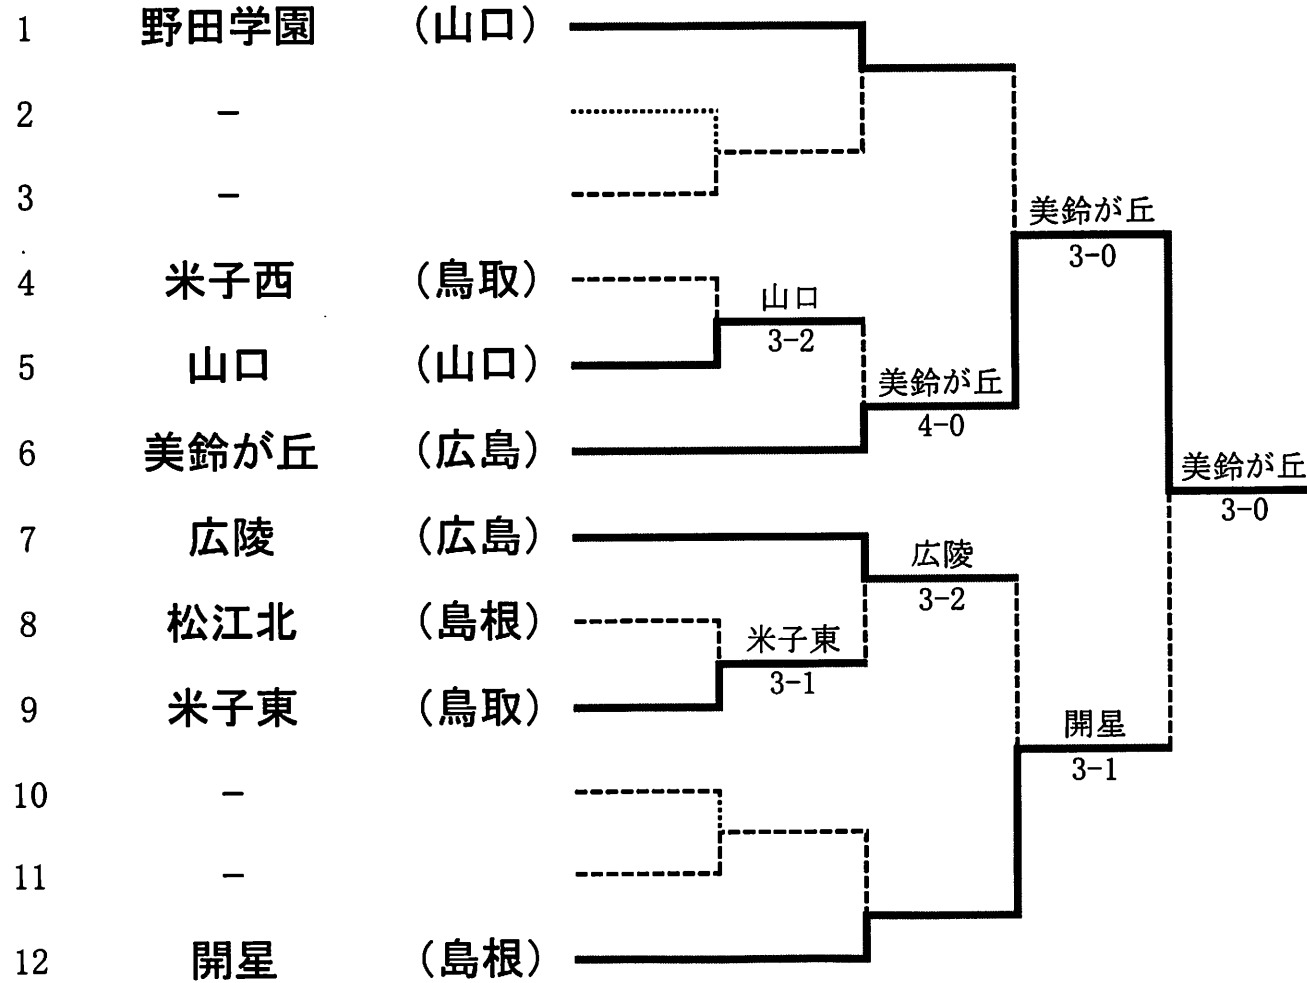

第32回全国選抜高校テニス大会中国地区大会 女子3～6位決定戦
平成21年11月21日(土)・22日(日), 備前テニスセンター

レフェリーサイン 内藤美明