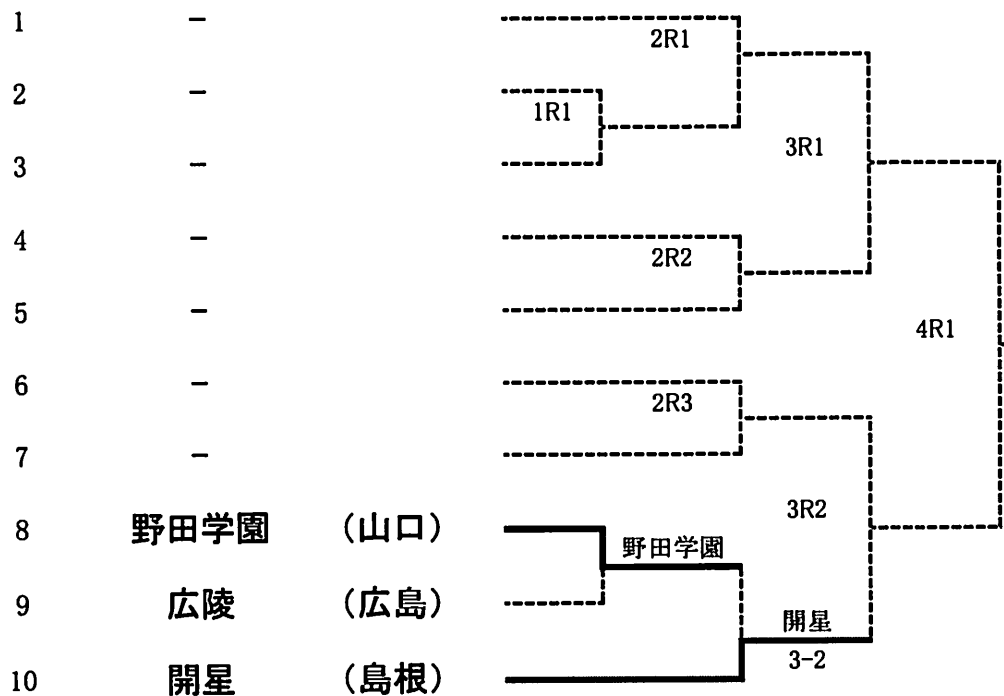

第32回全国選抜高校テニス大会中国地区大会 女子4～6位決定戦

第32回全国選抜高校テニス大会中国地区大会 女子4～6位決定戦
平成21年11月21日(土)・22日(日), 備前テニスセンター

2R4	10	開星	3-2	野田学園	8
S1		周藤 聡美①	6-3	宇佐川沙耶②	
D1		萬代 早織②	6-3	徳永沙也香②	
		園山 千翔②		松崎みのり②	
S2		柿田 有香①	4-6	中野 綾香①	
D2		高尾明日美②	2-6	山内 未夢①	
		山田 梨奈②		本多 聖乃②	
S3		大野 光季①	6-2	上田 侑香②	

野田学園と広陵の結果は、本戦での直接対決結果による

レフェリーサイン 内藤 美明