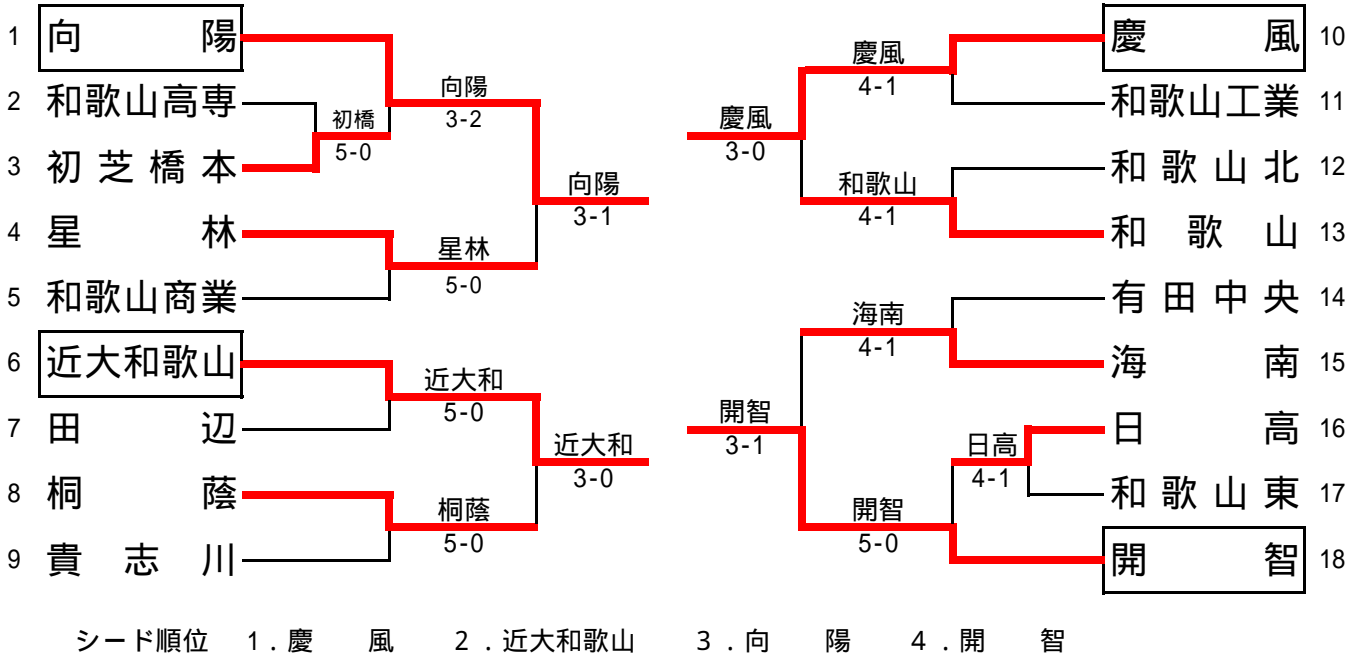

# 平成21年度和歌山県高等学校新人テニス大会団体の部 兼 第32回全国選抜高校テニス大会和歌山県大会

大会日程 平成21年10月24日(土)～10月25日(日)  
大会会場 県営紀三井寺公園テニスコート

## 男子団体