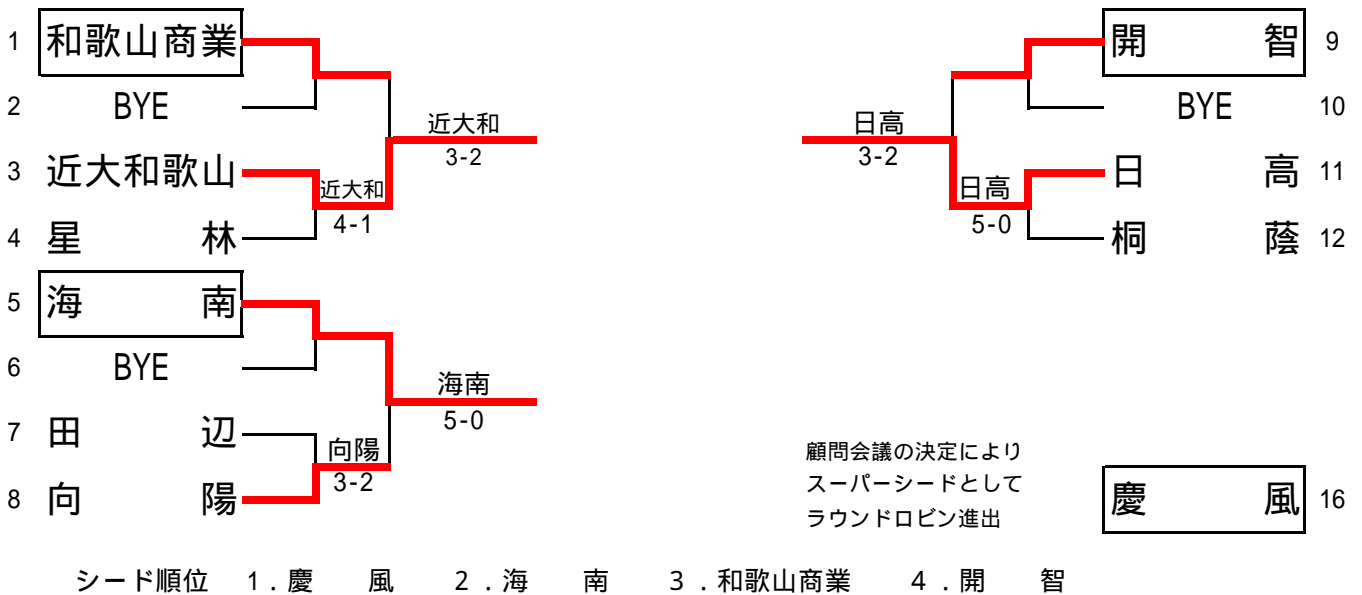

女子団体

	男子団体	女子団体
優勝	慶風高等学校	和歌山県立海南高等学校
準優勝	和歌山県立向陽高等学校	近畿大学附属和歌山高等学校
第3位	近畿大学附属和歌山高等学校	和歌山県立日高高等学校
第3位	開智高等学校