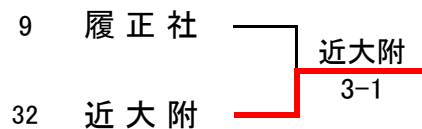

〈男子本戦〉

※予選ブロックNo.19優勝校常翔啓光学園と予選ブロックNo.25優勝校生野は、本戦の出場を辞退。

〈男子選考戦 1〉

〈男子選考戦 2〉

〈女子本戦〉

〈女子選考戦 1〉

〈女子選考戦 2〉

男子本戦詳細記録