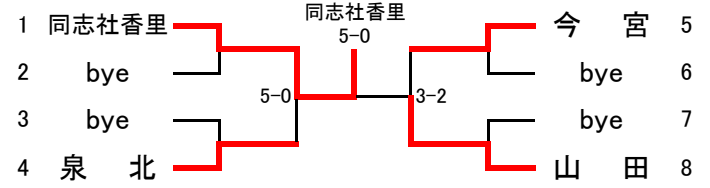

平成21年度大阪高等学校秋季テニス大会 兼

平成20年度近畿高等学校テニス大会団体の部大阪府予選

〈日程・会場〉

予 選	平成21年9月5日～9月22日 各学校テニスコート
本戦ドロー抽選会	平成21年9月23日 ホテルアウイーナ大阪
本戦 1～2R	平成21年9月26日～10月12日 各学校テニスコート
本戦 QF～SF	平成21年10月24日 マリンテニスパーク北村
本戦 F・選考戦	平成21年10月25日 マリンテニスパーク北村

〈参加総数〉

男 子	128校
女 子	96校

大阪高等学校体育連盟テニス部

<男子予選>

No.1

No.2

No.3

No.4

No.5

No.6

No.7

No.8

No.9

No.10

No.11

No.12