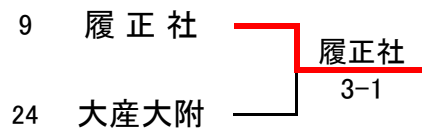

〈男子本戦〉

※予選ブロックNo.19優勝校常翔啓光学園と予選ブロックNo.25優勝校生野は、本戦の出場を辞退。

〈男子選考戦 1〉

〈男子選考戦 2〉

〈女子本戦〉

〈女子選考戦 1〉

〈女子選考戦 2〉

男子本戦詳細記録