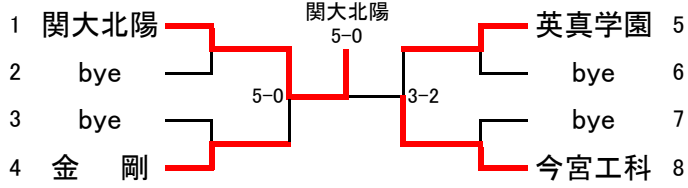

平成21年度大阪高等学校秋季テニス大会 兼

平成20年度近畿高等学校テニス大会団体の部大阪府予選

〈日程・会場〉

予 選	平成21年9月5日～9月22日 各学校テニスコート
本戦ドロー抽選会	平成21年9月23日 ホテルアウイーナ大阪
本戦 1～2R	平成21年9月26日～10月12日 各学校テニスコート
本戦 QF～SF	平成21年10月24日 マリンテニスパーク北村
本戦 F・選考戦	平成21年10月25日 マリンテニスパーク北村

〈参加総数〉

男 子	128校
女 子	96校

大阪高等学校体育連盟テニス部

<男子予選>

No.1

No.2

No.3

No.4

No.5

No.6

No.7

No.8

No.9

No.10

No.11

No.12