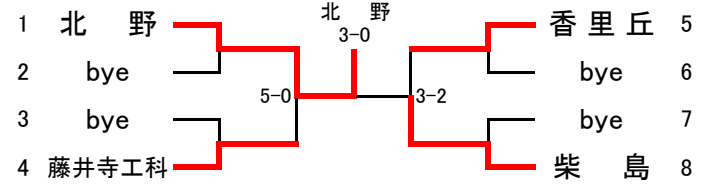

平成21年度大阪高等学校秋季テニス大会 兼

平成20年度近畿高等学校テニス大会団体の部大阪府予選

〈日程・会場〉

予 選	平成21年9月5日～9月22日 各学校テニスコート
本戦ドロー抽選会	平成21年9月23日 ホテルアウイーナ大阪
本戦 1～2R	平成21年9月26日～10月12日 各学校テニスコート
本戦 QF～SF	平成21年10月24日 マリンテニスパーク北村
本戦 F・選考戦	平成21年10月25日 マリンテニスパーク北村

〈参加総数〉

男 子	128校
女 子	96校

大阪高等学校体育連盟テニス部

<男子予選>

No.1

No.2

No.3

No.4

No.5

No.6

No.7

No.8

No.9

No.10

No.11

No.12