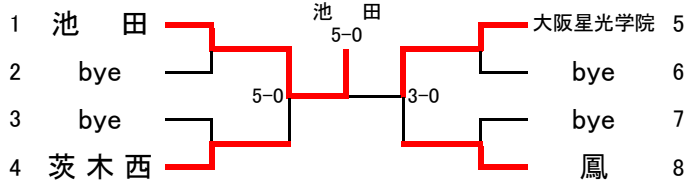

平成21年度大阪高等学校秋季テニス大会 兼

平成20年度近畿高等学校テニス大会団体の部大阪府予選

〈日程・会場〉

予 選	平成21年9月5日～9月22日 各学校テニスコート
本戦ドロー抽選会	平成21年9月23日 ホテルアウイーナ大阪
本戦 1～2R	平成21年9月26日～10月12日 各学校テニスコート
本戦 QF～SF	平成21年10月24日 マリンテニスパーク北村
本戦 F・選考戦	平成21年10月25日 マリンテニスパーク北村

〈参加総数〉

男 子	128校
女 子	96校

大阪高等学校体育連盟テニス部

<男子予選>

No.1

No.2

No.3

No.4

No.5

No.6

No.7

No.8

No.9

No.10

No.11

No.12