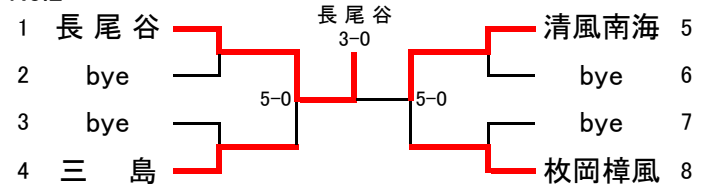

平成21年度大阪高等学校秋季テニス大会 兼

平成20年度近畿高等学校テニス大会団体の部大阪府予選

〈日程・会場〉

予 選	平成21年9月5日～9月22日 各学校テニスコート
本戦ドロー抽選会	平成21年9月23日 ホテルアウイーナ大阪
本戦 1～2R	平成21年9月26日～10月12日 各学校テニスコート
本戦 QF～SF	平成21年10月24日 マリンテニスパーク北村
本戦 F・選考戦	平成21年10月25日 マリンテニスパーク北村

〈参加総数〉

男 子	128校
女 子	96校

大阪高等学校体育連盟テニス部

<男子予選>

No.1

No.2

No.3

No.4

No.5

No.6

No.7

No.8

No.9

No.10

No.11

No.12