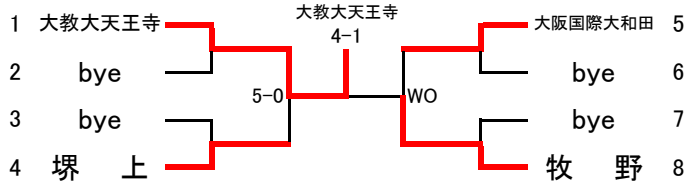

平成21年度大阪高等学校秋季テニス大会 兼

平成20年度近畿高等学校テニス大会団体の部大阪府予選

〈日程・会場〉

予 選	平成21年9月5日～9月22日 各学校テニスコート
本戦ドロー抽選会	平成21年9月23日 ホテルアウイーナ大阪
本戦 1～2R	平成21年9月26日～10月12日 各学校テニスコート
本戦 QF～SF	平成21年10月24日 マリンテニスパーク北村
本戦 F・選考戦	平成21年10月25日 マリンテニスパーク北村

〈参加総数〉

男 子	128校
女 子	96校

大阪高等学校体育連盟テニス部

<男子予選>

No.1

No.2

No.3

No.4

No.5

No.6

No.7

No.8

No.9

No.10

No.11

No.12