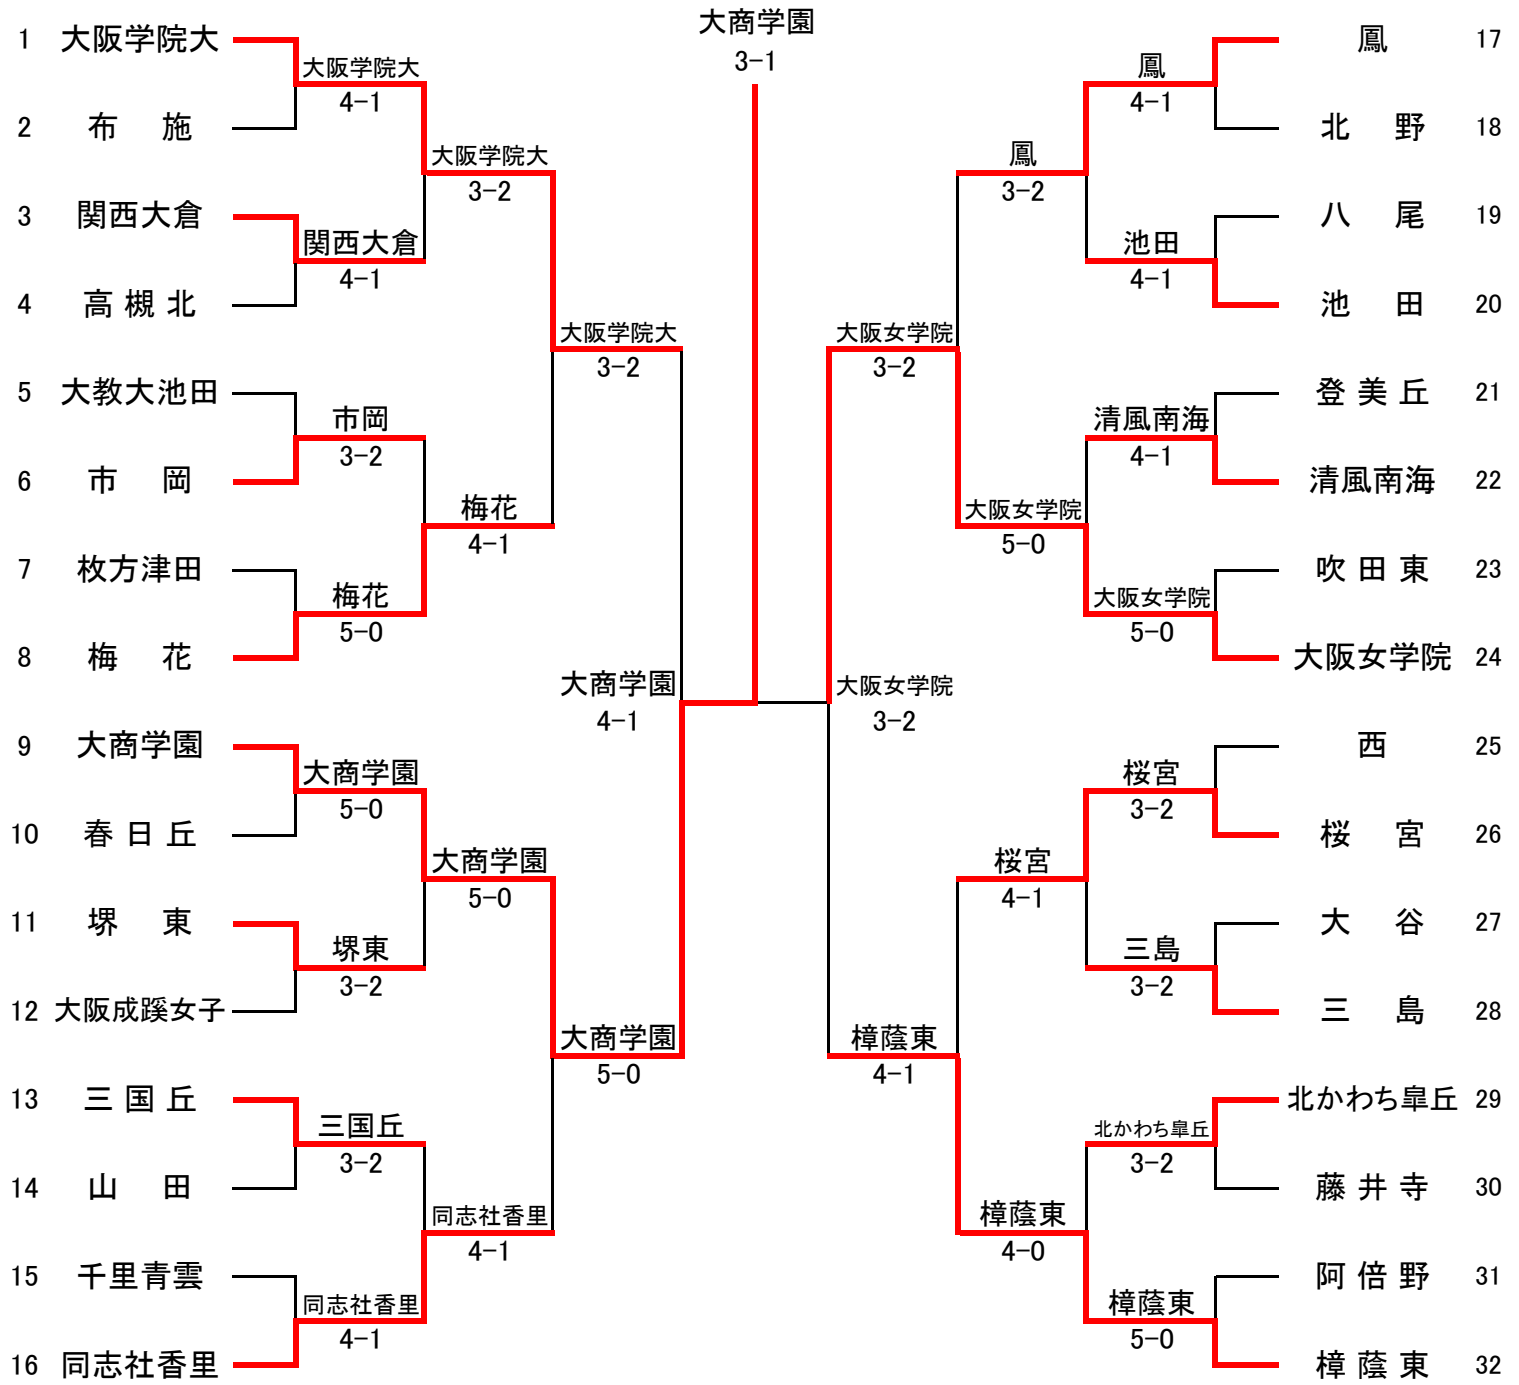

〈男子本戦〉

※予選ブロックNo.19優勝校常翔啓光学園と予選ブロックNo.25優勝校生野は、本戦の出場を辞退。

〈男子選考戦 1〉

〈男子選考戦 2〉

〈女子本戦〉

〈女子選考戦 1〉

〈女子選考戦 2〉

男子本戦詳細記録