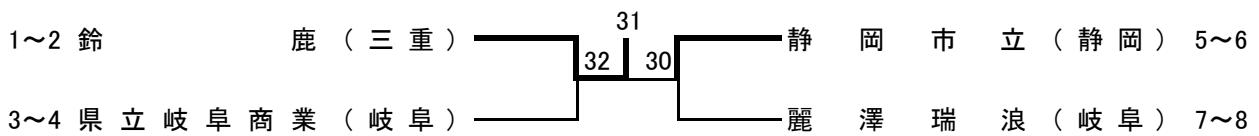

男 子

三位決定戦

敗者復活

女 子

三位決定戦

敗者復活