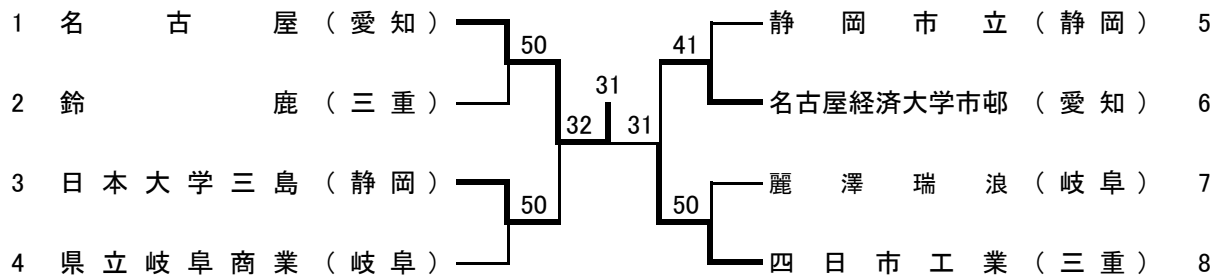

男 子

三位決定戦

敗者復活

女 子

三位決定戦

敗者復活