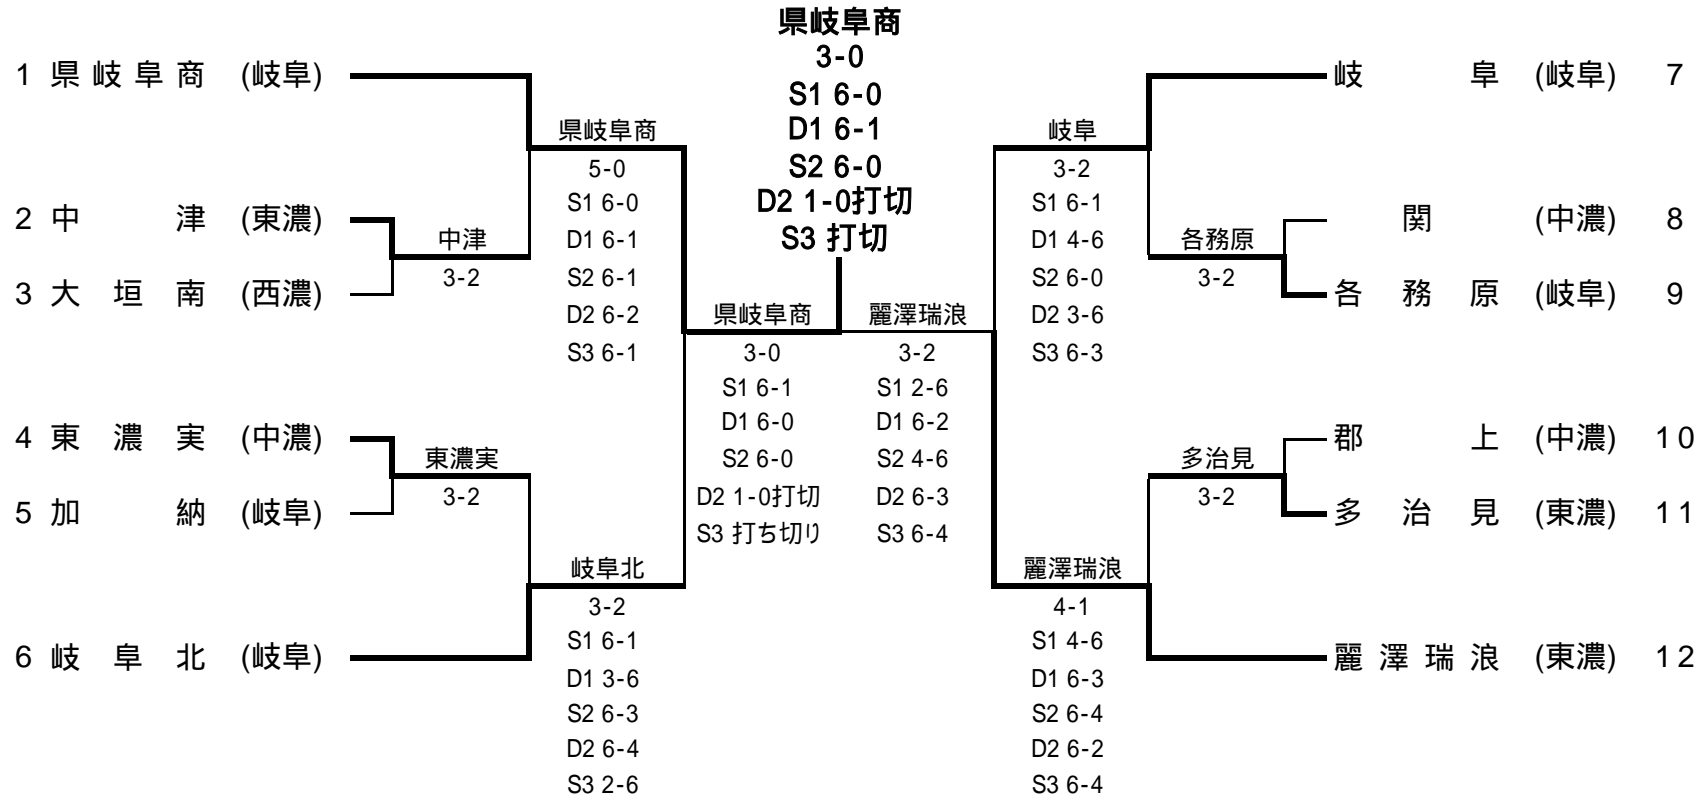

平成21年度 岐阜県高等学校テニス新人大会 兼 全国高等学校選抜テニス大会岐阜県予選 <女子団体戦>

平成21年9月19・20日 岐阜ファミリーパーク

優勝 県立岐阜商業高校
準優勝 麗澤瑞浪高校
3位 岐阜高校
3位 岐阜北高校