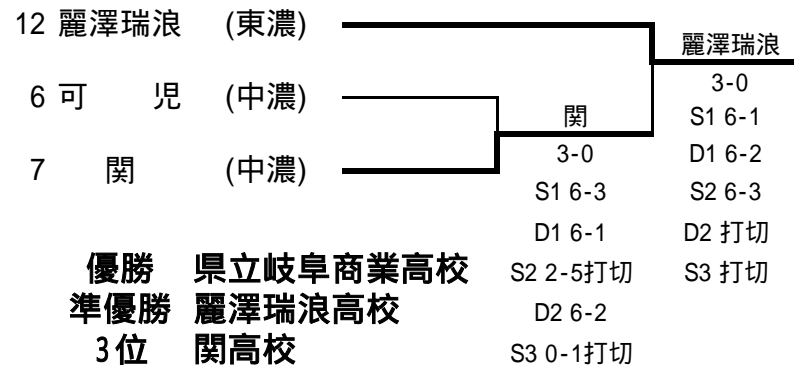

平成21年度 岐阜県高等学校テニス新人大会 兼 全国高等学校選抜テニス大会岐阜県予選 <男子団体戦>

平成21年9月19・20日 岐阜ファミリーパーク

フィードイン・コンソレーション

優勝 県立岐阜商業高校  
準優勝 麗澤瑞浪高校  
3位 関高校  
3位 可児高校

S2 2-5打切  
D2 6-2  
S3 0-1打切

1回戦

R1	3	郡上	4-1	海津明誠	2	R1	5	各務原西	3-2	中津	4	R1	9	岐南工	3-2	池田	8
S1		平岩 淳	6-2	棚橋 克弥		S1		野首 雅弘	(3)6-7	坪井 翔平		S1		宮城 康維	4-6	三浦 拓也	
D1		旗 勇貴 山田 英史	6-3	岡本 大地 水谷 祐大		D1		藤澤 光人 鮫元 翼	6-4	可知 美胤 加藤 綜馬		D1		松尾 光貴 古川 武	6-1	林 亮太 古田 陽亮	
S2		畑佐 航平	6-3	江上 享佑		S2		森 一也	6-0	遠藤 拓実		S2		杉本 翔	6-0	坪井 祐樹	
D2		小林 遼 畑中紳之介	4-6	田島 篤 安田 元成		D2		横山 裕耶 尾藤 公治	6-3	青木 良太 庄司 拓真		D2		山田 武弘 井川 拓郎	2-6	戸川 英典 勝野 貴成	
S3		森田 太郎	6-4	伊藤 慎吾		S3		田中 佑太	2-6	高井 太士		S3		田中 雄也	6-1	木村 直樹	