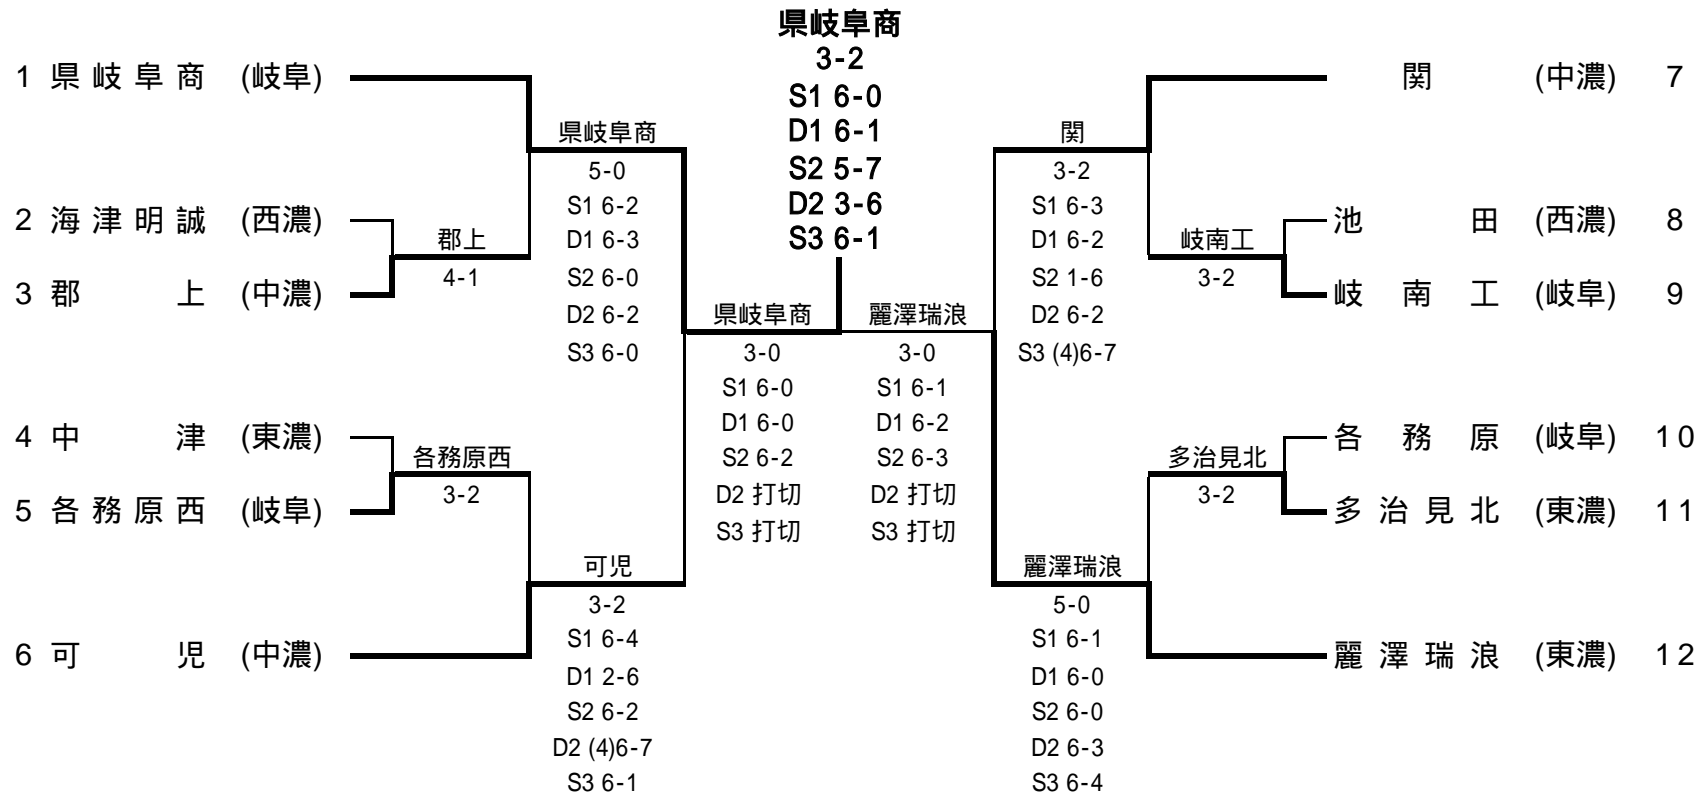

平成21年度 岐阜県高等学校テニス新人大会 兼 全国高等学校選抜テニス大会岐阜県予選 <男子団体戦>

平成21年9月19・20日 岐阜ファミリーパーク

フィードイン・コンソレーション

優勝 県立岐阜商業高校  
準優勝 麗澤瑞浪高校  
3位 関高校  
3位 可児高校

S2 2-5打切  
D2 6-2  
S3 0-1打切

1回戦

R1	3	郡上	4-1	海津明誠	2	R1	5	各務原西	3-2	中津	4	R1	9	岐南工	3-2	池田	8
S1		平岩 淳	6-2	棚橋 克弥		S1		野首 雅弘	(3)6-7	坪井 翔平		S1		宮城 康維	4-6	三浦 拓也	
D1		旗 勇貴 山田 英史	6-3	岡本 大地 水谷 祐大		D1		藤澤 光人 鮫元 翼	6-4	可知 美胤 加藤 綜馬		D1		松尾 光貴 古川 武	6-1	林 亮太 古田 陽亮	
S2		畑佐 航平	6-3	江上 享佑		S2		森 一也	6-0	遠藤 拓実		S2		杉本 翔	6-0	坪井 祐樹	
D2		小林 遼 畑中紳之介	4-6	田島 篤 安田 元成		D2		横山 裕耶 尾藤 公治	6-3	青木 良太 庄司 拓真		D2		山田 武弘 井川 拓郎	2-6	戸川 英典 勝野 貴成	
S3		森田 太郎	6-4	伊藤 慎吾		S3		田中 佑太	2-6	高井 太士		S3		田中 雄也	6-1	木村 直樹	