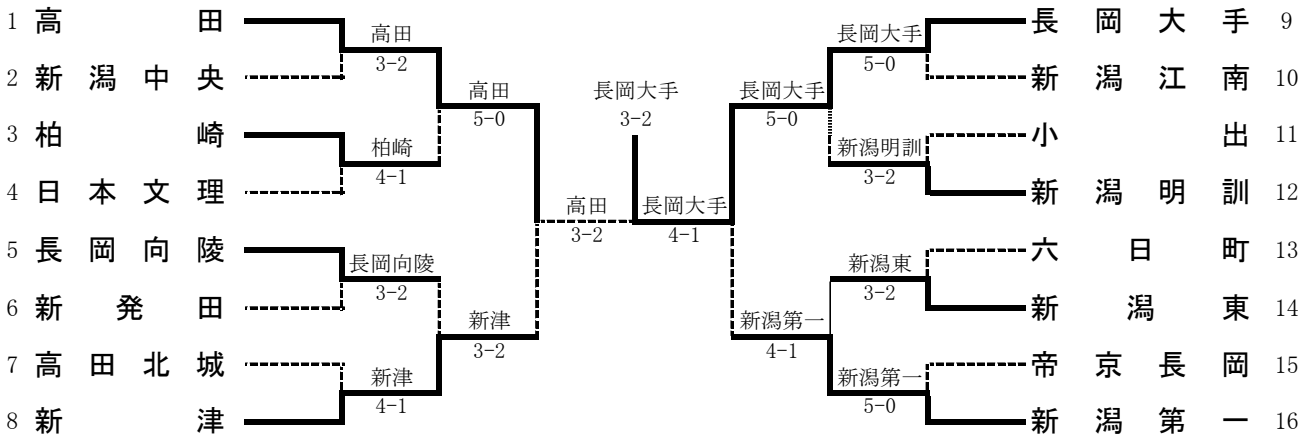

平成21年度 第32回全国選抜高校テニス大会 新潟県大会

期 日 平成21年9月12日(土)～13日(日)

会 場 南魚沼市大原運動公園テニスコート

平成21年 第32回 全国選抜高校テニス大会 新潟県大会

男子結果

順位決定戦

優勝	長岡
2位	東京学館新潟
3位	新潟
4位	高田

平成21年度 第32回 全国選抜高校テニス大会 新潟県大会

女子結果

順位決定戦

優勝	長岡大手
2位	新潟第一
3位	高田
4位	新津