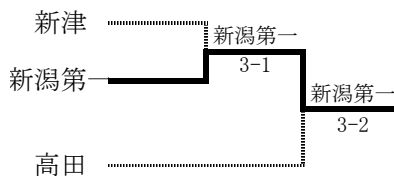

順位決定戦

優勝	長岡大手
2位	新潟第一
3位	高田
4位	新津