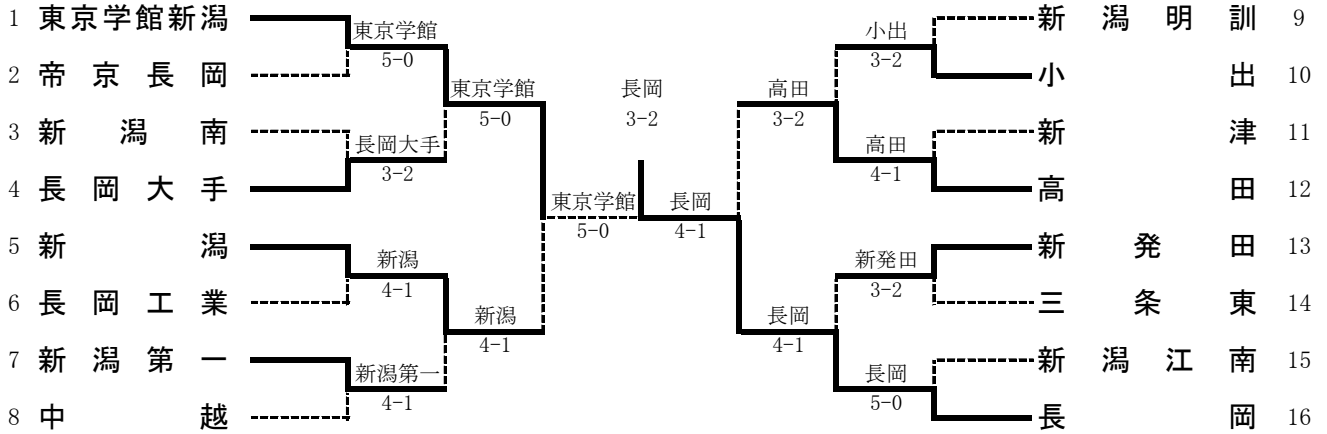

平成21年度 第32回全国選抜高校テニス大会 新潟県大会

期 日 平成21年9月12日(土)～13日(日)

会 場 南魚沼市大原運動公園テニスコート

平成21年 第32回 全国選抜高校テニス大会 新潟県大会

男子結果

順位決定戦

優勝	長岡
2位	東京学館新潟
3位	新潟
4位	高田

平成21年度 第32回 全国選抜高校テニス大会 新潟県大会