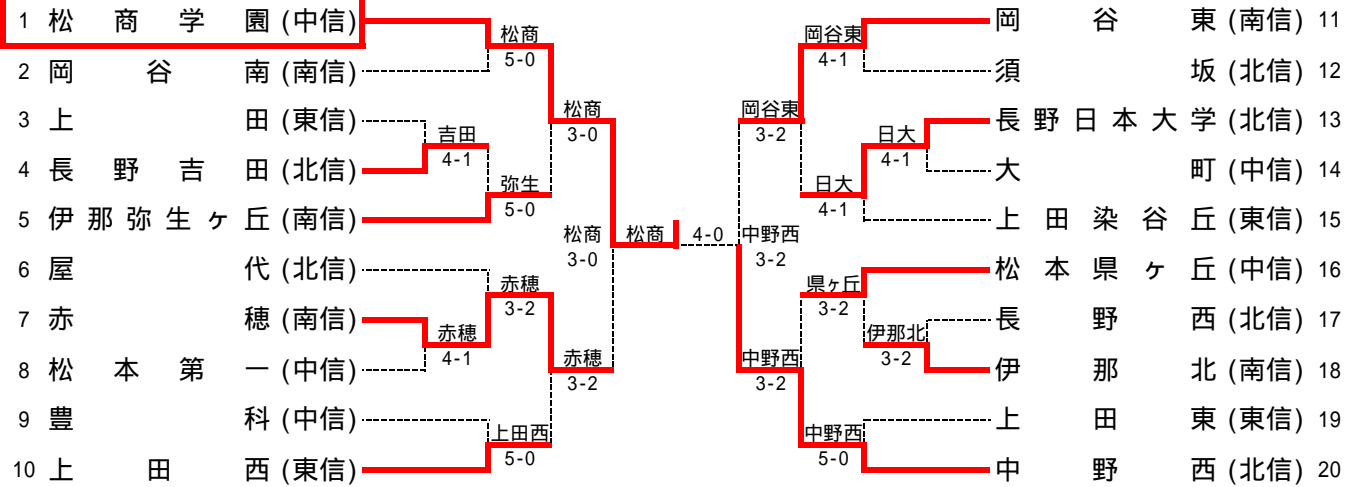

男子メインドロー

長野県選抜 H21.9.22-23

第2代表決定トーナメント

女子メインドロー

第2代表決定トーナメント