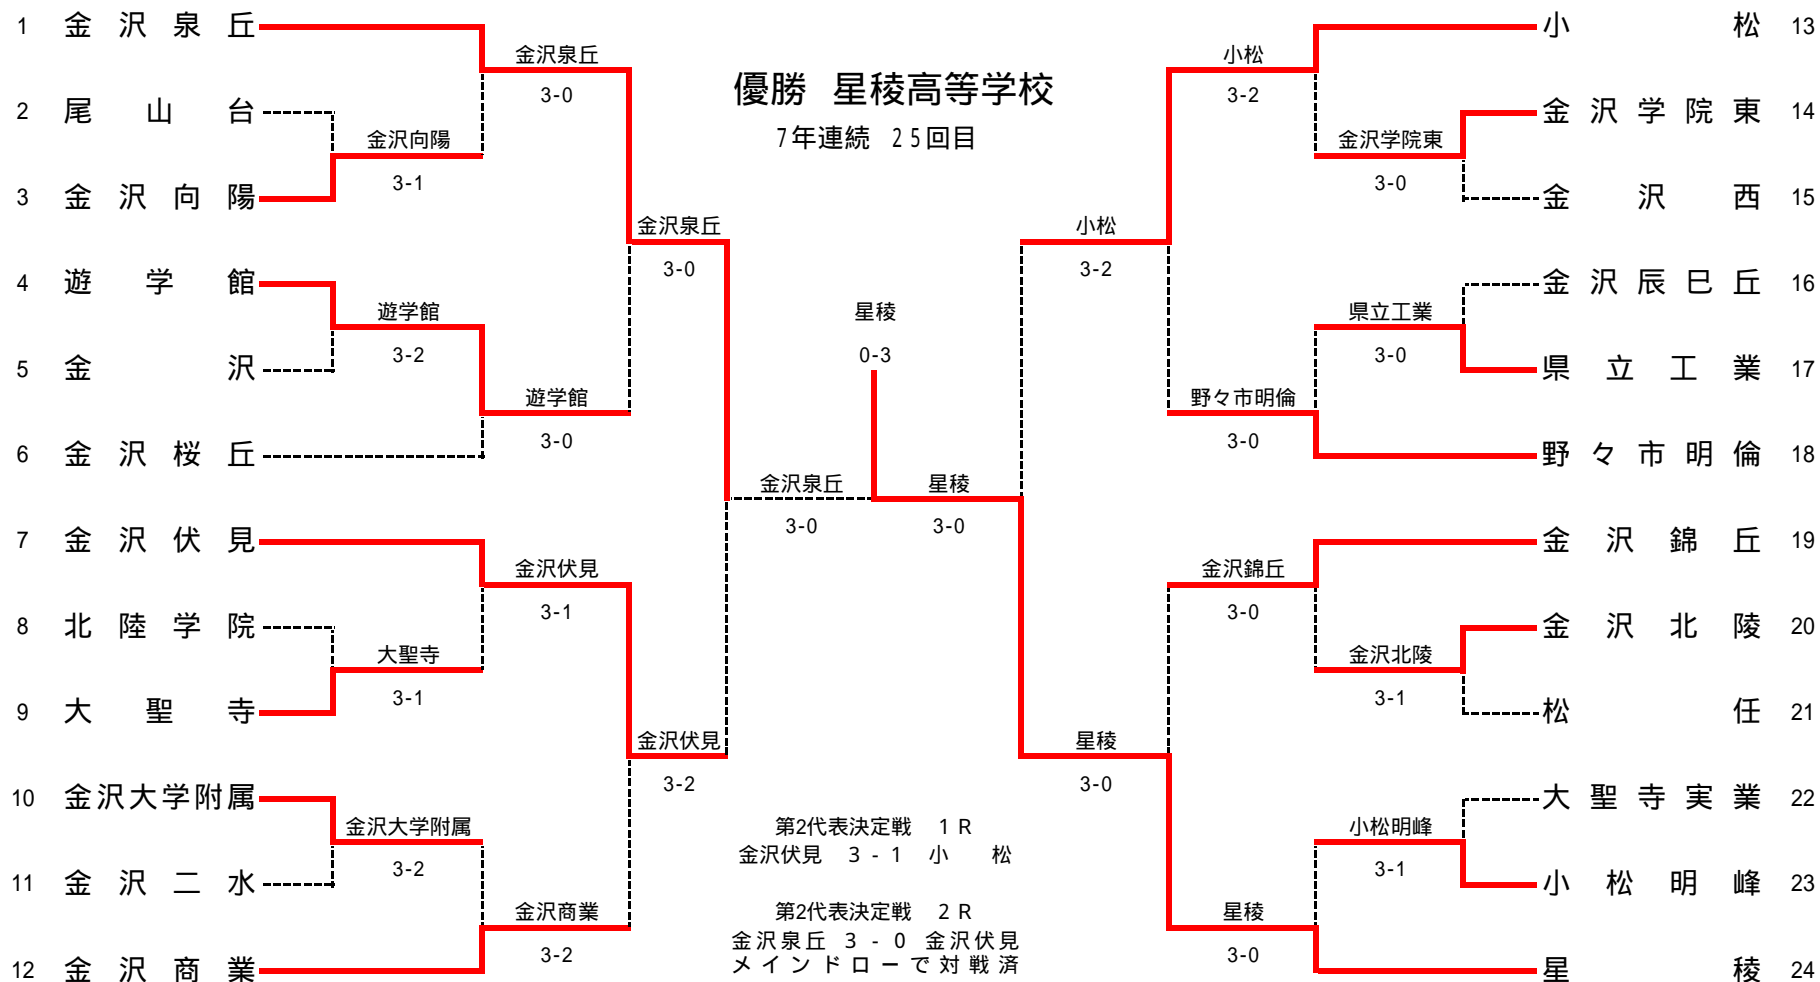

男子ダブルス (2)

88. 大蔵 2・越田 2(伏見)	60	60	132. 中野 2・南保 2(金沢)
89. 古伴 1・東 1(明峰)	60	61	133. 師池 1・中嶋 1(大聖寺)
90. 向田 1・酒井 1(向陽)	76(1)	64	134. 上出 1・須藤 1(大実)
91. 本浜 1・古田 1(錦丘)			135. 山田 2・河村 2(泉丘)
92. 津田 1・宮崎 1(二水)	62	60	136. 林 1・稲田 1(金市工)
93. 境 1・藤田 1(泉丘)	75		137. 松原 1・奥 1(錦丘)
94. 藤島 1・林 1(金市工)			138. 入道 1・小林 1(二水)
95. 岩本 2・中川 1(金大附)	63		139. 大多尾2・小泉 2(小松)
96. 木越 1・吉藤 1(遊学館)	64	63	140. 下出 2・寺崎 1(北陸学)
97. 川崎 1・駒谷 1(大聖寺)			141. 山岸 2・土田 2(金沢商)
98. 野地 1・田中 1(大実)		62	142. 野村 2・橋本 2(金沢西)
99. 宮本 2・奥村 2(金沢)	60	64	143. 中田 2・片山 2(二水)
100. 西田 2・小松 2(北陸学)			144. 田中 2・西村 2(泉丘)
101. 池田 2・杉本 1(金沢東)	62	75	145. 山本 1・池端 1(桜丘)
102. 河野 2・鳶崎 2(小松工)	75		146. 楠 1・松尾 1(金沢東)
103. 八田 2・宮本 2(翠星)			147. 藪井 1・畦地 1(小松)
104. 蘭森 2・森田 2(金沢西)	63		148. 坂倉 2・水口 1(伏見)
105. 押野 1・池田 1(二水)	64	75	149. 公下 2・佐賀 2(明倫)
106. 清水 1・土田 1(星稜)			150. 樋川 2・南 1(小松工)
107. 田中 2・吉村 2(泉丘)	76(5)		151. 久司 1・松本 1(鶴来)
108. 佐久間2・東 2(桜丘)		62	152. 馬場 2・紺矢 2(明峰)
109. 川本 2・徳田 2(小松)	64	62	153. 笠間 2・橋本 2(翠星)
110. 沼田 1・谷内 1(金沢西)		63	154. 宇野 1・紺谷 1(金大附)
111. 西田 2・林 1(遊学館)			155. 泉 2・南 2(金市工)
112. 西本 2・牛上 2(鶴来)	64	60	156. 森 1・河合 1(二水)
113. 重吉 2・高 1(明峰)			157. 北作 2・米田 2(泉丘)
114. 中村 1・北野 1(二水)	61	63	158. 福島 1・熊田 1(県立工)
115. 林 1・池本 1(金大附)	61		159. 斉藤 2・吉田 2(大聖寺)
116. 阿部 2・米口 2(小松)			160. 林 1・平田 1(伏見)
117. 山内 2・若林 1(尾山台)	60		161. 松本 2・田中 2(北陸学)
118. 山本 2・沖津 2(桜丘)	64	61	162. 室木 1・杉本 1(向陽)
119. 織田 2・吉森 2(金沢商)			163. 西田 2・先出谷2(松任)
120. 中野 2・磯村 2(泉丘)	62		164. 相 1・山下 1(小松工)
121. 島野 1・濱谷 1(錦丘)	64	61	165. 牧野 2・土田 2(小松)
122. 三谷 2・新谷 2(大聖寺)		60	166. 森下 1・磯貝 1(遊学館)
123. 稲垣 1・武田 1(金沢)	76(5)	64	167. 林 1・五十嵐1(明倫)
124. 米田 1・苗加 1(県立工)	60		168. 出島 1・杉本 1(金沢西)
125. 石野 2・上田 2(辰巳丘)			169. 山本 1・古保 1(二水)
126. 西市 1・酒谷 1(北陵)	64		170. 宮崎 1・保田 1(錦丘)
127. 永吉 2・坂口 2(伏見)	63	60	171. 河上 1・山本 1(泉丘)
128. 藤澤 1・徳間 1(星稜)			172. 坂本 2・一ノ瀬1(星稜)
129. 森 1・村上 1(金沢西)	76(3)	61	173. 清水 1・澤 1(明峰)
130. 北村 1・奥納 1(明倫)			174. 本屋 2・山崎 1(金沢)
131. 川村 2・篁 2(泉丘)	61		

平成21年度 石川県高等学校テニス新人大会

女子団体