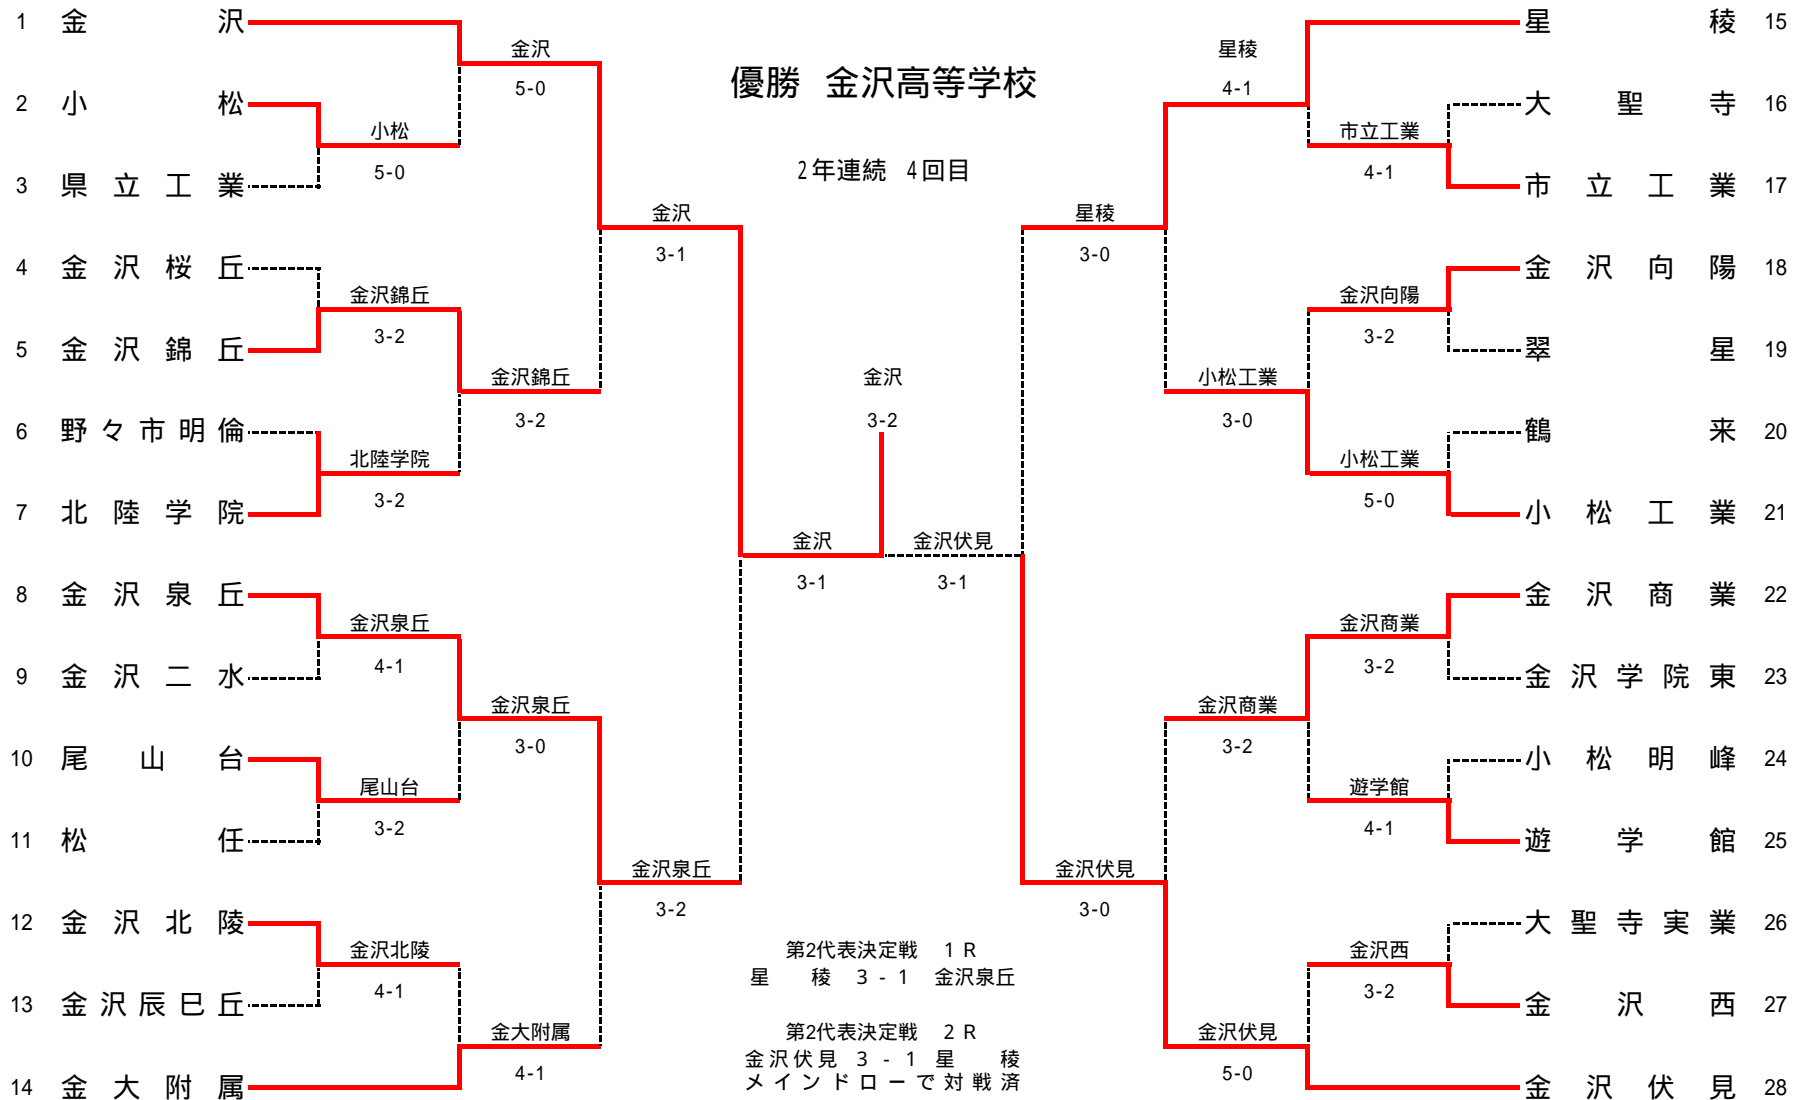

平成21年度 石川県高等学校テニス新人大会

男子 団体