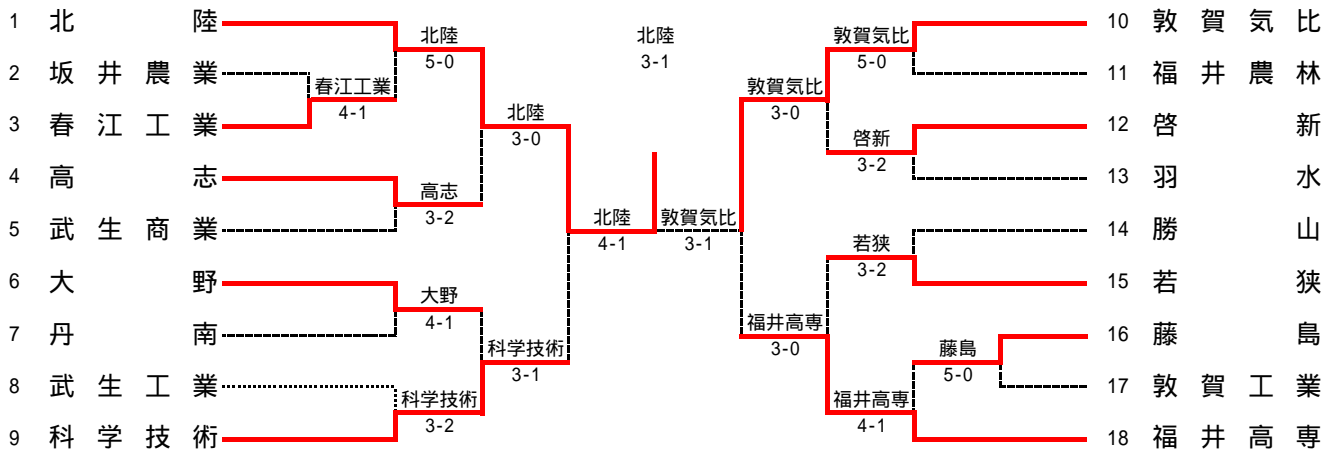

平成21年度 新人テニス大会 男子団体

- 1位 北陸
- 2位 敦賀気比
- 3位 福井高専
- 3位 高志
- 3位 科学技術

<b>1R1</b> 2 坂井農業 1-4 春江工業 3 S1 富野 了(1) 0-6 小田 泰嗣 D1 長谷川 亮太 6(4)-7 牧田 遼 S2 山岸 彰徳 6-4 佐藤 宏樹 D2 吉川 亮 6(5)-7 喜多 貴弘 佐藤 諒一 岩倉 佑太 S3 大杉 祐樹 4-6 田中 央介	<b>2R4</b> 8 武生工業 2-3 科学技術 9 S1 河崎 寛 6-4 高原 泰徳 松井 高広 上田 大貴 D1 永谷 慎太郎 6-4 荒井 大貴 S2 渡辺 祐貴 2-6 福井田 寛史 D2 山田 智広 河原 勇介 服部 哲 加藤 祐樹 S3 市村 友 4-6 清水 裕也	<b>3R1</b> 1 北陸 3-0 高志 4 S1 牧田 和久 6-2 和田 俊明 辻岡 拓哉 小森 克己 D1 青木 翔亮 6-2 田島 和哉 S2 川崎 翔平 6-1 新本 健太 D2 橋本 祐人 高田 湧也 山崎 啓祐 伊藤 彰将 S3 細川 侑作 6-0 高村 知希	<b>4R2</b> 10 敦賀気比 3-1 福井高専 18 S1 坂井 伸次 6-2 石橋 一真 小林 大樹 辻 大樹 岡井 章徳 S2 杉岡 智史 6-1 玉木 啓成 D2 河野 大毅 上木 大輔 吉田 拓真 佐藤 辰也 S3 飯島 佑希 6-0 前田 勝太
<b>1R2</b> 16 藤島 5-0 敦賀工業 17 S1 廣瀬 恭兵 6-2 谷島 淳 D1 木下 翔吾 河口 吉輝 福岡 諒 山本 拓摩 S2 井上 健 6-2 柴田 一輝 D2 古市 哲也 大矢 龍輝 藤田 智之 形部 広幸 S3 小池 修平 6-2 藤田 朋也	<b>2R5</b> 10 敦賀気比 5-0 福井農林 11 S1 坂井 伸次 6-0 長谷川 陽 D1 小林 大樹 土井 利浩 吉田 拓真 内藤 涼太 S2 杉岡 智史 6-0 小川 佑基 D2 辻 大樹 前田 穂介 河野 大毅 山田 裕也 S3 飯島 佑希 6-0 白崎 和孝	<b>3R2</b> 6 大野 1-3 科学技術 9 S1 長瀬 了大 6-3 高原 泰徳 指岡 貴大 上田 大貴 D1 川原 智弘 荒井 大貴 S2 今井 宏樹 6-1 福井田 寛史 D2 都竹 千尋 河原 勇介 高見 善生 加藤 祐樹 S3 池端 恭介 3(打)切 清水 裕也	<b>5R1</b> 1 北陸 3-1 敦賀気比 10 S1 牧田 和久 2-6 坂井 伸次 辻岡 拓哉 6-2 杉岡 智史 D1 川崎 翔平 6-2 飯島 佑希 S2 今井 宏樹 6-2 新本 健太 D2 橋本 祐人 高田 湧也 山崎 啓祐 伊藤 彰将 S3 青木 翔亮 6-0 河野 大毅
<b>2R1</b> 1 北陸 5-0 春江工業 3 S1 牧田 和久 6-1 山下 幹矢 D1 辻岡 拓哉 6-0 喜多 貴弘 青木 翔亮 奥 和幸 S2 川崎 翔平 6-0 小田 泰嗣 D2 橋本 祐人 牧田 遼 山崎 啓祐 岩倉 佑太 S3 細川 侑作 6-3 田中 央介	<b>2R6</b> 12 啓新 3-2 羽水 13 S1 高橋 柁 4-6 竹嶋 孝介 D1 仲山 祐亮 三津屋 俊介 山田 弘樹 荒井 彬之 S2 佐野 貴之 6-0 奥川 博平 D2 宮田 一生 長谷川 智希 小林 井上 樹 S3 下 拓生 6-2 山村 孝志	<b>3R3</b> 10 敦賀気比 3-0 啓新 12 S1 坂井 伸次 6-0 高橋 柁 D1 小林 大樹 6-0 仲山 祐亮 辻 大樹 山田 弘樹 S2 杉岡 智史 6-0 佐野 貴之 D2 辻 大樹 宮田 一生 吉田 拓真 小林 一貴 S3 飯島 佑希 6-0 下 拓生	<b>2決1</b> 3 春江工業 1-3 高志 4 S1 山下 幹矢 3-6 和田 俊明 D1 喜多 貴弘 6-1 小森 克己 奥 和幸 田島 和哉 S2 小田 泰嗣 4(打)切 新本 健太 D2 牧田 遼 高田 湧也 岩倉 佑太 伊藤 彰将 S3 田中 央介 4-6 高村 知希
<b>2R2</b> 4 高志 3-2 武生商業 5 S1 和田 俊明 6-2 木原 翔太 D1 小森 克己 5(6)-7 清水 雄太 田島 和哉 高橋 行也 S2 新本 健太 4-6 山田 健太郎 D2 高田 湧也 6-3 田中 翔太 伊藤 彰将 山口 翔太 S3 高村 知希 7-5 小林 聖弥	<b>2R7</b> 14 勝山 2-3 若狭 15 S1 前野 祥太 1-6 齋藤 丈士 D1 荒井 健次 0-6 西川 幸佑 伊藤 瑞輝 澤田 尚也 S2 尾田 匠汰 5-7 森 恵太 D2 山本 均 永平 雅博 笠川 幹明 吉村 祐哉 S3 市原 厚平 6-4 吉村 颯夫	<b>3R4</b> 15 若狭 0-3 福井高専 18 S1 齋藤 丈士 4-6 齋藤 朔 D1 森 恵太 2-6 石橋 一真 竹本 丈 岡井 章徳 S2 西川 幸佑 0-6 玉木 啓成 D2 澤田 尚也 高田 湧也 吉村 祐哉 伊藤 彰将 S3 宮本 颯夫 2(打)切 前田 勝太	<b>2決2</b> 4 高志 3-0 科学技術 9 S1 和田 俊明 6-0 高原 泰徳 D1 小森 克己 6-3 上田 大貴 田島 和哉 荒井 大貴 S2 新本 健太 3(打)切 福井田 寛史 D2 高田 湧也 河原 勇介 伊藤 彰将 加藤 祐樹 S3 高村 知希 6-4 清水 裕也
<b>2R3</b> 6 大野 4-1 丹南 7 S1 長瀬 了大 (10)6-7 京谷 健太 D1 指岡 貴大 6-2 小島 和樹 川原 智弘 南部 泰明 S2 今井 宏樹 7-5 佐々木 重也 D2 都竹 千尋 6-2 北川 拓弥 高見 善生 内田 悠一 S3 池端 恭介 6-0 黒田 慎	<b>2R8</b> 16 藤島 1-4 福井高専 18 S1 廣瀬 恭兵 6-4 齋藤 朔 D1 木下 翔吾 0-6 石橋 一真 福岡 諒 岡井 章徳 S2 井上 健 6(4)-7 玉木 啓成 D2 古市 哲也 2-6 上木 大輔 藤田 智之 佐藤 辰也 S3 小池 修平 1-6 前田 勝太	<b>4R1</b> 1 北陸 4-1 科学技術 9 S1 牧田 和久 6-0 高原 泰徳 辻岡 拓哉 6-0 上田 大貴 D1 細川 侑作 1(打)切 荒井 大貴 S2 川崎 翔平 6-0 福井田 寛史 D2 橋本 祐人 6-1 河原 勇介 山崎 啓祐 加藤 祐樹 S3 青木 翔亮 6-1 清水 裕也	<b>2決3</b> 4 高志 1-4 敦賀気比 10 S1 和田 俊明 1-6 坂井 伸次 D1 小森 克己 3-6 杉岡 智史 田島 和哉 吉田 拓真 S2 新本 健太 1-6 飯島 佑希 D2 高田 湧也 3-6 小林 大樹 伊藤 彰将 辻 大樹 S3 高村 知希 6-0 河野 大毅