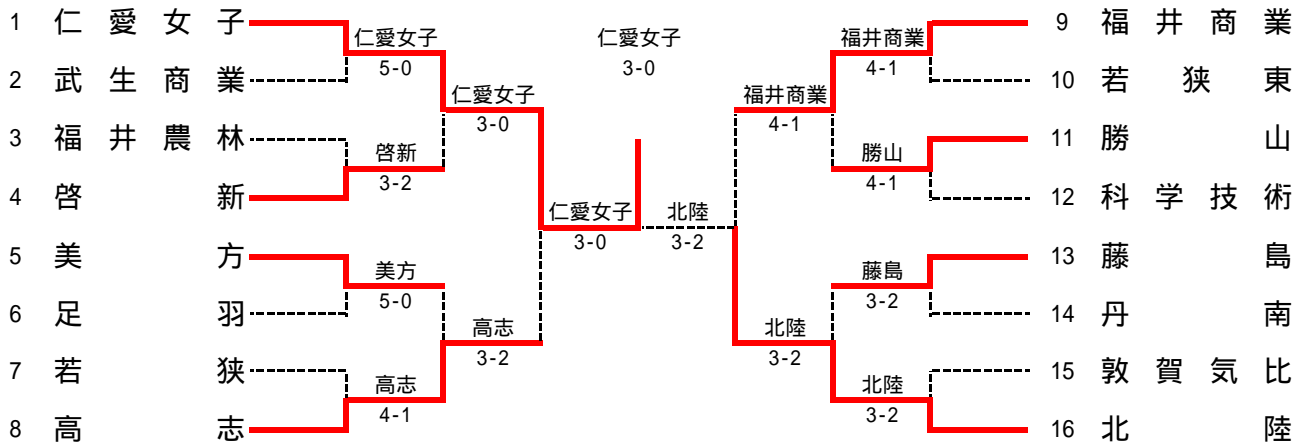

平成21年度 新人テニス大会 女子団体