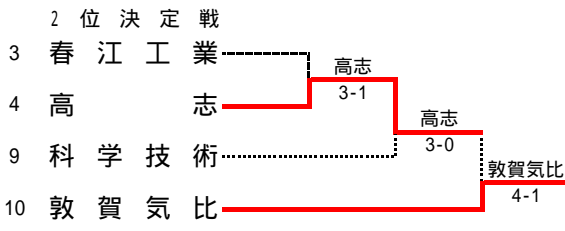

平成21年度 新人テニス大会 男子団体

- 1位 北陸
- 2位 敦賀気比
- 3位 福井高専
- 3位 高志
- 3位 科学技術

<b>1R1</b> 2 坂井農業 1-4 春江工業 3 S1 富野 了(1) 0-6 小田 泰嗣 D1 長谷川 亮太 6(4)-7 牧田 遼 S2 山岸 彰徳 6-4 佐藤 宏樹 D2 吉川 亮 6(5)-7 喜多 貴弘 佐藤 諒一 岩倉 佑太 S3 大杉 祐樹 4-6 田中 央介	<b>2R4</b> 8 武生工業 2-3 科学技術 9 S1 河崎 寛 6-4 高原 泰徳 松井 高広 上田 大貴 D1 永谷 慎太郎 6-4 荒井 大貴 S2 渡辺 祐貴 2-6 福井田 寛史 D2 山田 智広 河原 勇介 服部 哲 加藤 祐樹 S3 市村 友 4-6 清水 裕也	<b>3R1</b> 1 北陸 3-0 高志 4 S1 牧田 和久 6-2 和田 俊明 辻岡 拓哉 小森 克己 D1 青木 翔亮 6-2 田島 和哉 S2 川崎 翔平 6-1 新本 健太 D2 橋本 祐人 高田 湧也 山崎 啓祐 伊藤 彰将 S3 細川 侑作 6-0 高村 知希	<b>4R2</b> 10 敦賀気比 3-1 福井高専 18 S1 坂井 伸次 6-2 石橋 一真 小林 大樹 辻 大樹 岡井 章徳 S2 杉岡 智史 6-1 玉木 啓成 D2 河野 大毅 上木 大輔 吉田 拓真 佐藤 辰也 S3 飯島 佑希 6-0 前田 勝太
<b>1R2</b> 16 藤島 5-0 敦賀工業 17 S1 廣瀬 恭兵 6-2 谷島 淳 D1 木下 翔吾 河口 吉輝 福岡 諒 山本 拓摩 S2 井上 健 6-2 柴田 一輝 D2 古市 哲也 大矢 龍輝 藤田 智之 形部 広幸 S3 小池 修平 6-2 藤田 朋也	<b>2R5</b> 10 敦賀気比 5-0 福井農林 11 S1 坂井 伸次 6-0 長谷川 陽 D1 小林 大樹 土井 利浩 吉田 拓真 内藤 涼太 S2 杉岡 智史 6-0 小川 佑基 D2 辻 大樹 前田 穂介 河野 大毅 山田 裕也 S3 飯島 佑希 6-0 白崎 和孝	<b>3R2</b> 6 大野 1-3 科学技術 9 S1 長瀬 了大 6-3 高原 泰徳 指岡 貴大 上田 大貴 D1 川原 智弘 荒井 大貴 S2 今井 宏樹 6-1 福井田 寛史 D2 都竹 千尋 河原 勇介 高見 善生 加藤 祐樹 S3 池端 恭介 3(打)切 清水 裕也	<b>5R1</b> 1 北陸 3-1 敦賀気比 10 S1 牧田 和久 2-6 坂井 伸次 辻岡 拓哉 6-2 杉岡 智史 D1 川崎 翔平 6-2 飯島 佑希 S2 今井 宏樹 6-2 新本 健太 D2 橋本 祐人 高田 湧也 山崎 啓祐 伊藤 彰将 S3 青木 翔亮 6-0 河野 大毅
<b>2R1</b> 1 北陸 5-0 春江工業 3 S1 牧田 和久 6-1 山下 幹矢 D1 辻岡 拓哉 6-0 喜多 貴弘 青木 翔亮 奥 和幸 S2 川崎 翔平 6-0 小田 泰嗣 D2 橋本 祐人 牧田 遼 山崎 啓祐 岩倉 佑太 S3 細川 侑作 6-3 田中 央介	<b>2R6</b> 12 啓新 3-2 羽水 13 S1 高橋 柁 4-6 竹嶋 孝介 D1 仲山 祐亮 三津屋 俊介 山田 弘樹 荒井 彬之 S2 佐野 貴之 6-0 奥川 博平 D2 宮田 一生 長谷川 智希 小林 井上 樹 S3 下 拓生 6-2 山村 孝志	<b>3R3</b> 10 敦賀気比 3-0 啓新 12 S1 坂井 伸次 6-0 高橋 柁 D1 小林 大樹 6-0 仲山 祐亮 辻 大樹 山田 弘樹 S2 杉岡 智史 6-0 佐野 貴之 D2 辻 大樹 宮田 一生 吉田 拓真 小林 一貴 S3 飯島 佑希 6-0 下 拓生	<b>2決1</b> 3 春江工業 1-3 高志 4 S1 山下 幹矢 3-6 和田 俊明 D1 喜多 貴弘 6-1 小森 克己 奥 和幸 田島 和哉 S2 小田 泰嗣 4(打)切 新本 健太 D2 牧田 遼 高田 湧也 岩倉 佑太 伊藤 彰将 S3 田中 央介 4-6 高村 知希
<b>2R2</b> 4 高志 3-2 武生商業 5 S1 和田 俊明 6-2 木原 翔太 D1 小森 克己 5(6)-7 清水 雄太 田島 和哉 高橋 行也 S2 新本 健太 4-6 山田 健太郎 D2 高田 湧也 6-3 田中 翔太 伊藤 彰将 山口 翔太 S3 高村 知希 7-5 小林 聖弥	<b>2R7</b> 14 勝山 2-3 若狭 15 S1 前野 祥太 1-6 齋藤 丈士 D1 荒井 健次 0-6 西川 幸佑 伊藤 瑞輝 澤田 尚也 S2 尾田 匠汰 5-7 森 恵太 D2 山本 均 永平 雅博 笠川 幹明 吉村 祐哉 S3 市原 厚平 6-4 吉村 颯夫	<b>3R4</b> 15 若狭 0-3 福井高専 18 S1 齋藤 丈士 4-6 齋藤 朔 D1 森 恵太 2-6 石橋 一真 竹本 丈 岡井 章徳 S2 西川 幸佑 0-6 玉木 啓成 D2 澤田 尚也 高田 湧也 吉村 祐哉 伊藤 彰将 S3 宮本 颯夫 2(打)切 前田 勝太	<b>2決2</b> 4 高志 3-0 科学技術 9 S1 和田 俊明 6-0 高原 泰徳 D1 小森 克己 6-3 上田 大貴 田島 和哉 荒井 大貴 S2 新本 健太 3(打)切 福井田 寛史 D2 高田 湧也 河原 勇介 伊藤 彰将 加藤 祐樹 S3 高村 知希 6-4 清水 裕也
<b>2R3</b> 6 大野 4-1 丹南 7 S1 長瀬 了大 (10)6-7 京谷 健太 D1 指岡 貴大 6-2 小島 和樹 川原 智弘 南部 泰明 S2 今井 宏樹 7-5 佐々木 重也 D2 都竹 千尋 6-2 北川 拓弥 高見 善生 内田 悠一 S3 池端 恭介 6-0 黒田 慎	<b>2R8</b> 16 藤島 1-4 福井高専 18 S1 廣瀬 恭兵 6-4 齋藤 朔 D1 木下 翔吾 0-6 石橋 一真 福岡 諒 岡井 章徳 S2 井上 健 6(4)-7 玉木 啓成 D2 古市 哲也 2-6 上木 大輔 藤田 智之 佐藤 辰也 S3 小池 修平 1-6 前田 勝太	<b>4R1</b> 1 北陸 4-1 科学技術 9 S1 牧田 和久 6-0 高原 泰徳 辻岡 拓哉 6-0 上田 大貴 D1 細川 侑作 1(打)切 荒井 大貴 S2 川崎 翔平 6-0 福井田 寛史 D2 橋本 祐人 6-1 河原 勇介 山崎 啓祐 加藤 祐樹 S3 青木 翔亮 6-1 清水 裕也	<b>2決3</b> 4 高志 1-4 敦賀気比 10 S1 和田 俊明 1-6 坂井 伸次 D1 小森 克己 3-6 杉岡 智史 田島 和哉 吉田 拓真 S2 新本 健太 1-6 飯島 佑希 D2 高田 湧也 3-6 小林 大樹 伊藤 彰将 辻 大樹 S3 高村 知希 6-0 河野 大毅