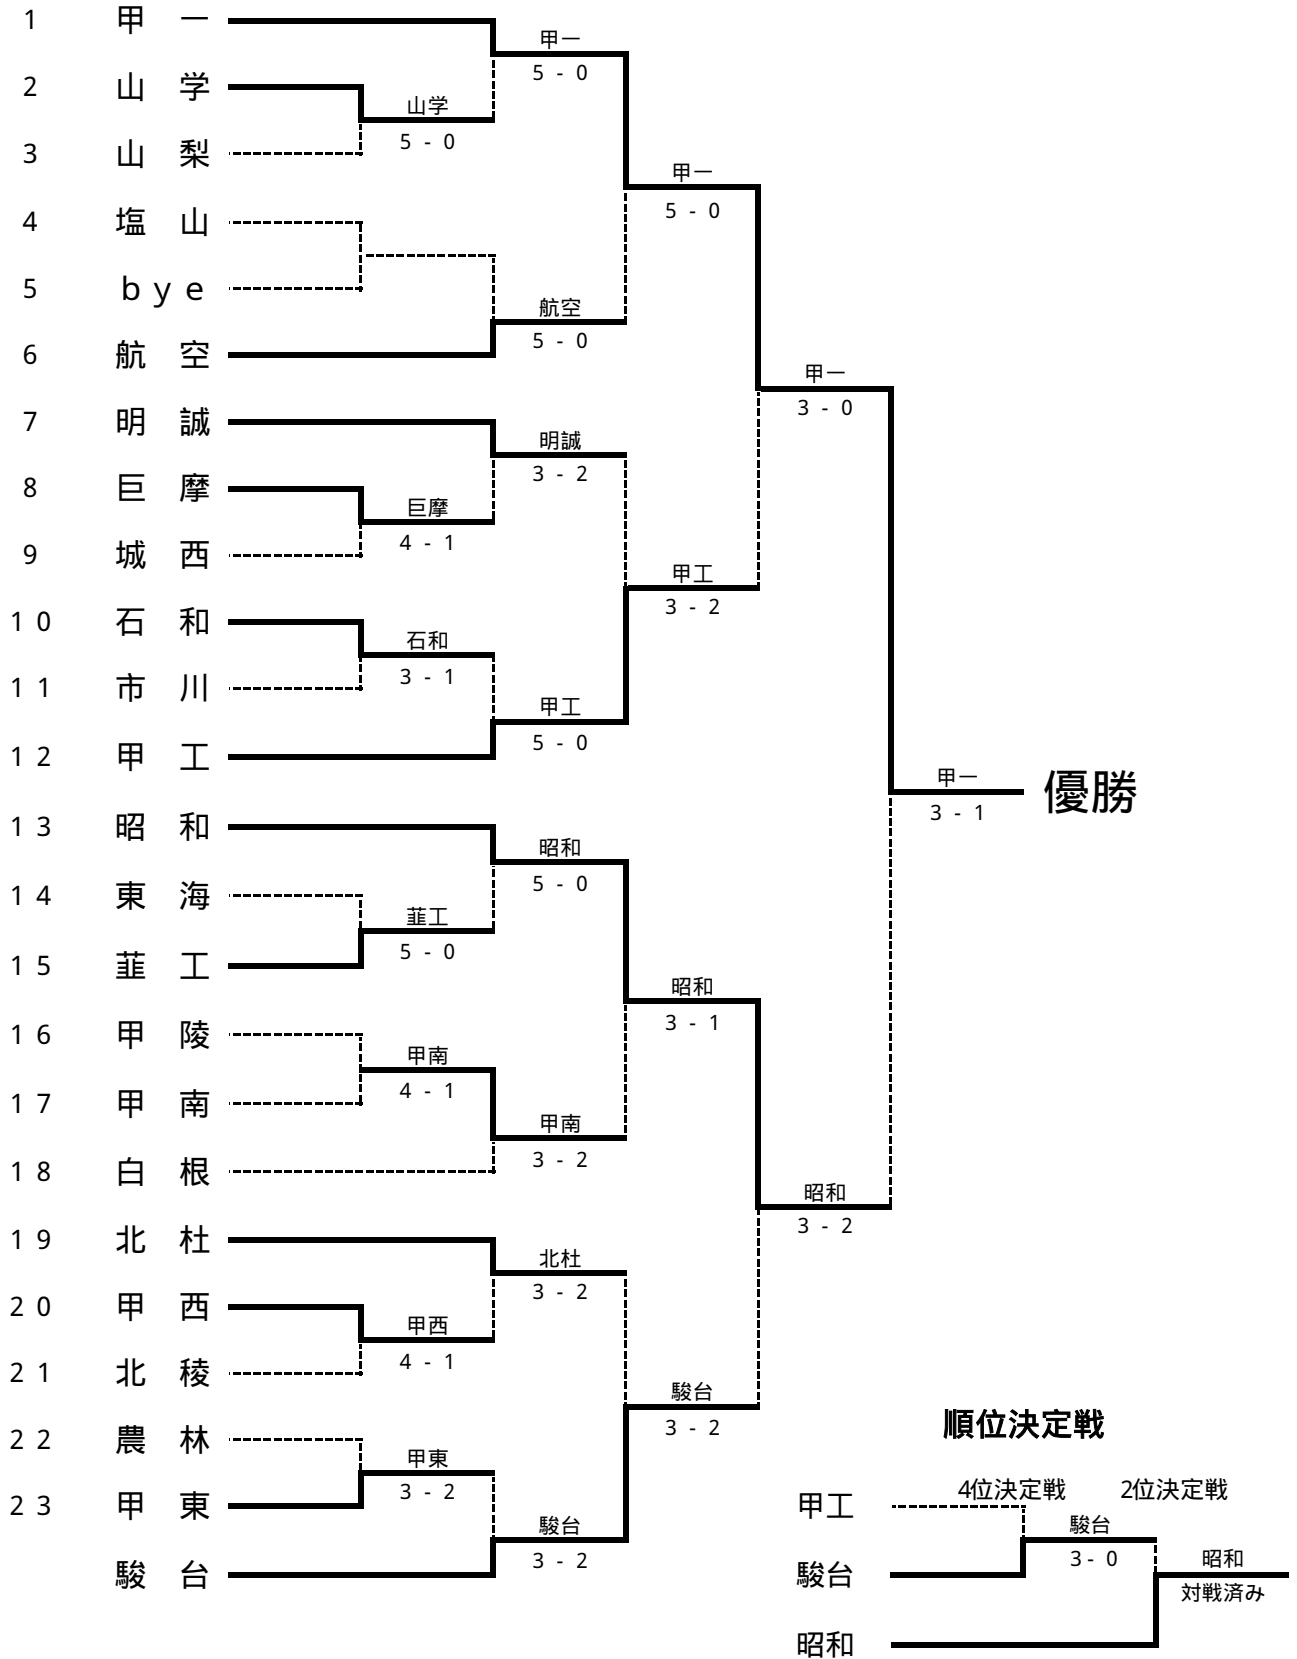

男子団体

甲府第一、甲府昭和は全国選抜高校テニス大会関東地区大会へ

男子団体詳細 (H2 1山梨県高校新人体育大会テニス大会)

1回戦

2	山梨学院	5 - 0	3	山梨	8	巨摩	4 - 1	9	甲府城西	10	石和	3 - 1	11	市川	14	東海大甲府	0 - 5	15	韮崎工業
S1	歌田 将太	6 - 3	S1	小倉 雅基	S1	金丸 敬	7 - 5	S1	廣瀬 毅明	S1	宇佐美勇輔	6 - 4	S1	小野 智貴	S1	加納 颯人	0 - 6	S1	瀬下 桂介
D1	渡辺 弘晃	7 - 5	D1	田中 祐太	D1	伏見 大介	6 - 0	D1	福島 優	D1	興石竜誠	4 - 6	D1	秋山 正浩	D1	伊東 啓太	2 - 6	D1	功刀 智治
S2	若林 伶王	6 - 1	S2	中島 大地	S2	望月 陽水	5 - 7	S2	煙野 隆祐	S2	植田 翔	6 - 1	S2	西 空澄	S2	山田 貴士	1 - 6	S2	近藤 勇磨
D2	田中 慎也	6 - 1	D2	喜舎場善由紀	D2	塚原 庸平	-	D2	大柴 和喜	D2	小田切優樹	-	D2	千頭和雅之	D2	松山 哲太	3 - 6	D2	小川 祐貴
S3	保坂 圭哉	6 - 1	S3	古谷 崇	S3	長田健太郎	-	S3	初鹿 智弘	S3	関本 英規	6 - 1	S3	羽田 凌	S3	佐野 政博	3 - 6	S3	中川 凌
S3	若杉 遼	6 - 1	S3	古谷 崇	S3	長田健太郎	-	S3	長田健太郎	S3	関本 英規	6 - 1	S3	羽田 凌	S3	佐野 政博	3 - 6	S3	中川 凌

2回戦

16	甲陵	1 - 4	17	甲府南	20	甲府西	4 - 1	21	富士北稜	22	農林	2 - 3	23	甲府東
S1	石井 翔太	0 - 6	S1	志村千万輝	S1	河野 壮志	6 - 0	S1	渡邊 優	S1	久保田 誠	2 - 6	S1	村松 大
D1	三井 郁矢	3 - 6	D1	清水 翔太	D1	伊藤 魁星	7 (4) 6	D1	古屋 智博	D1	長谷部竣也	0 - 6	D1	小田駿之介
S2	小池 和哉	2 - 6	S2	森田 拳吾	S2	堀内 伸一	7 (4) 6	S2	谷内 龍介	S2	白戸 佑弥	6 - 4	S2	石塚 大樹
D2	一瀬 竜馬	2 - 6	D2	谷口 恭介	D2	野田 英樹	6 (4) 7	D2	鳴海 弘	D2	野田 信玄	7 (0) 6	D2	大沼 洋平
S3	吉田 虹太	0 - 6	S3	北野 拓磨	S3	花形 聡	6 - 1	S3	渡邊 亮也	S3	築野 裕太	7 (0) 6	S3	小林 高之
D3	小林 龍貴	7 (3) 6	D3	成島 直樹	D3	荻原 啓祐	6 - 1	D3	渡辺 裕也	D3	藤井 光	7 (0) 6	D3	河西 拓也
S3	河西 宏輔	7 (3) 6	S3	勝俣 久敏	S3	三科 創	6 - 1	S3	藤井 光	S3	藤井 光	7 (0) 6	S3	小池 周平

準決勝 (順位決定1回戦)

1	甲府第一	3 - 0	11	甲府工業	13	甲府昭和	3 - 2	24	駿台甲府
S1	北山 玲	6 - 4	S1	村田 悠哉	S1	横内 淳	0 - 6	S1	矢崎 頼
D1	秋山 大地	6 - 0	D1	七海 大樹	D1	高山 祐輔	6 - 2	D1	田中 健人
S2	深沢健太郎	6 - 2	S2	佐野 大貴	S2	山口 拓巳	2 - 6	S2	中込蒼一郎
D2	杉田 大輔	5 打切	D2	中澤 直人	D2	赤池 俊哉	7 (5) 6	D2	吉澤 聡史
S3	勝村 超大	0 打切	S3	大澤 篤	S3	馬場 東	6 - 2	S3	深沢 拓哉
D3	大澤 僚也	0 打切	D3	長沼 良太	D3	望月 大輔	6 - 2	D3	加賀美勇規
S3	桐原 峻	0 打切	S3	長沼 良太	S3	望月 大輔	6 - 2	S3	梁瀬 龍