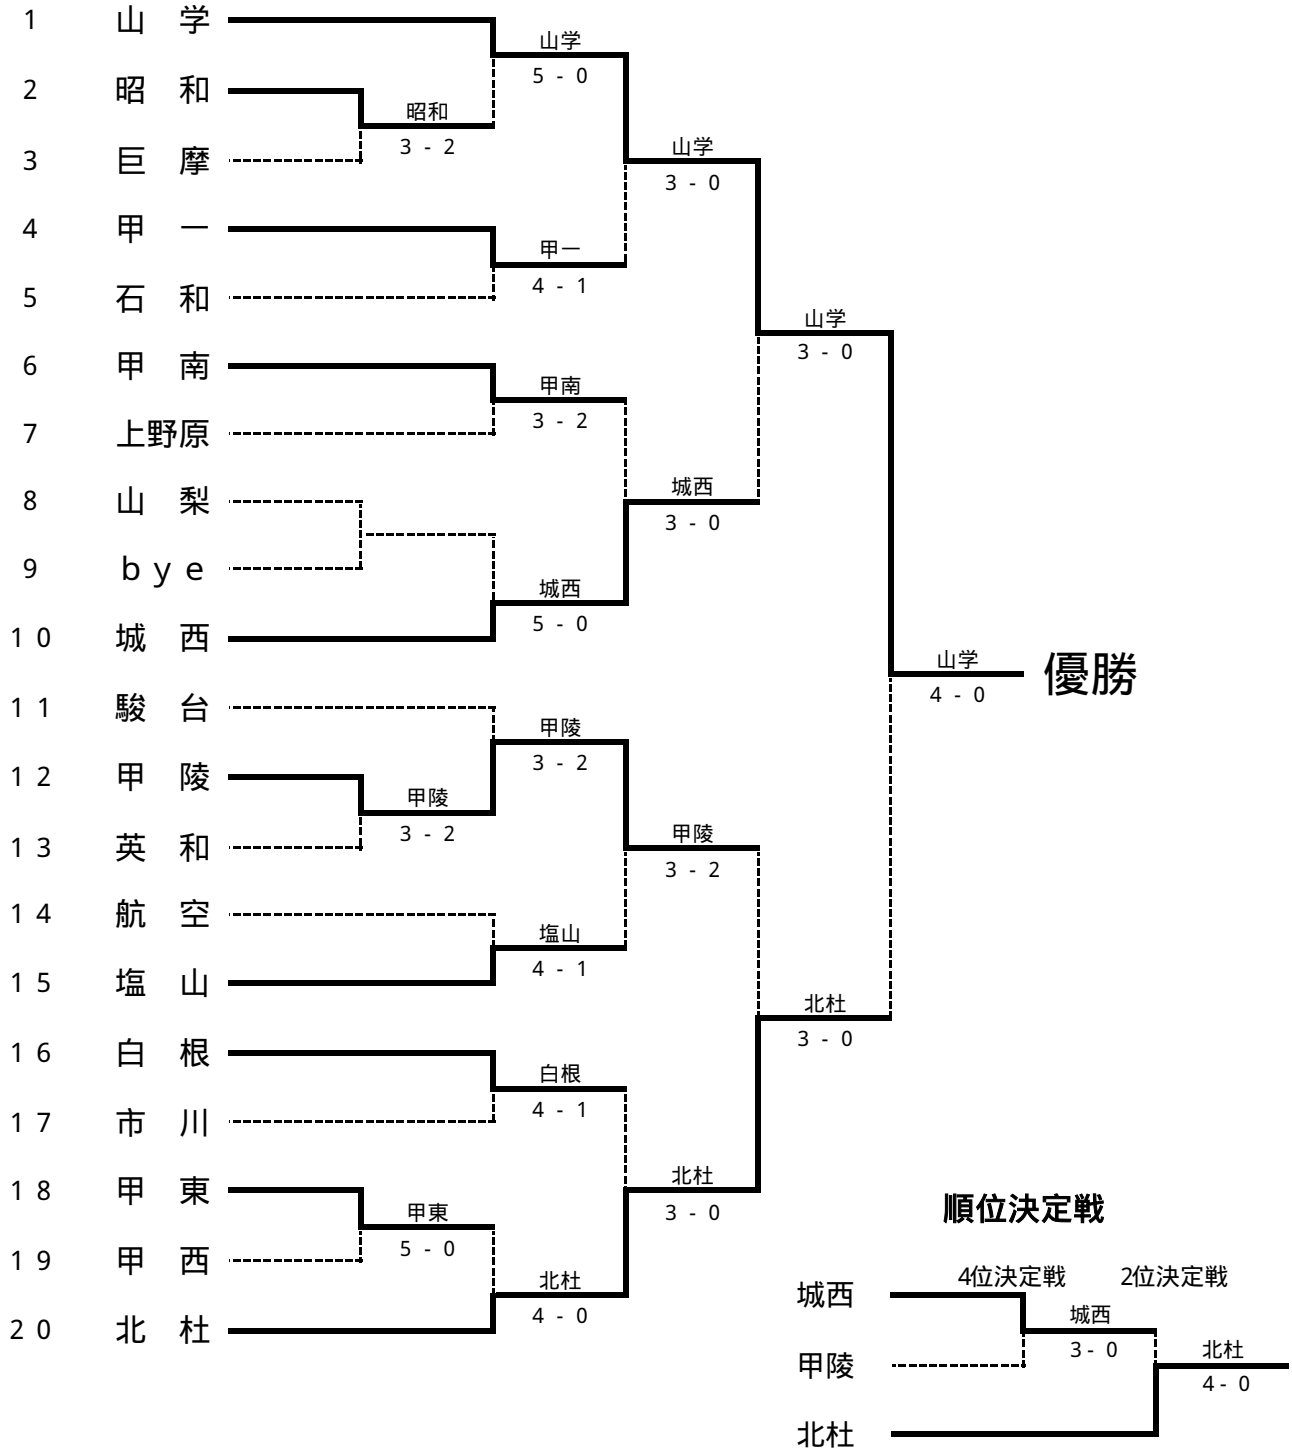

男子団体

甲府第一、甲府昭和は全国選抜高校テニス大会関東地区大会へ

男子団体詳細 (H2 1山梨県高校新人体育大会テニス大会)

1回戦

2	山梨学院	5 - 0	3	山梨	8	巨摩	4 - 1	9	甲府城西	10	石和	3 - 1	11	市川	14	東海大甲府	0 - 5	15	韮崎工業
S1	歌田 将太	6 - 3	S1	小倉 雅基	S1	金丸 敬	7 - 5	S1	廣瀬 毅明	S1	宇佐美勇輔	6 - 4	S1	小野 智貴	S1	加納 颯人	0 - 6	S1	瀬下 桂介
D1	渡辺 弘晃	7 - 5	D1	田中 祐太	D1	伏見 大介	6 - 0	D1	福島 優	D1	興石竜誠	4 - 6	D1	秋山 正浩	D1	伊東 啓太	2 - 6	D1	功刀 智治
S2	若林 伶王	6 - 1	S2	中島 大地	S2	望月 陽水	5 - 7	S2	煙野 隆祐	S2	植田 翔	6 - 1	S2	西 空澄	S2	山田 貴士	1 - 6	S2	近藤 勇磨
D2	田中 慎也	6 - 1	D2	喜舎場善由紀	D2	塚原 庸平	-	D2	大柴 和喜	D2	小田切優樹	-	D2	千頭和雅之	D2	松山 哲太	3 - 6	D2	小川 祐貴
S3	保坂 圭哉	6 - 1	S3	古谷 崇	S3	長田健太郎	-	S3	初鹿 智弘	S3	関本 英規	6 - 1	S3	羽田 凌	S3	佐野 政博	3 - 6	S3	中川 凌
S3	若杉 遼	6 - 1	S3	古谷 崇	S3	長田健太郎	-	S3	長田健太郎	S3	関本 英規	6 - 1	S3	羽田 凌	S3	佐野 政博	3 - 6	S3	中川 凌

2回戦

16	甲陵	1 - 4	17	甲府南	20	甲府西	4 - 1	21	富士北稜	22	農林	2 - 3	23	甲府東
S1	石井 翔太	0 - 6	S1	志村千万輝	S1	河野 壮志	6 - 0	S1	渡邊 優	S1	久保田 誠	2 - 6	S1	村松 大
D1	三井 郁矢	3 - 6	D1	清水 翔太	D1	伊藤 魁星	7 (4) 6	D1	古屋 智博	D1	長谷部竣也	0 - 6	D1	小田駿之介
S2	小池 和哉	2 - 6	S2	森田 拳吾	S2	堀内 伸一	7 (4) 6	S2	谷内 龍介	S2	白戸 佑弥	6 - 4	S2	石塚 大樹
D2	一瀬 竜馬	2 - 6	D2	谷口 恭介	D2	野田 英樹	6 (4) 7	D2	鳴海 弘	D2	野田 信玄	7 (0) 6	D2	大沼 洋平
S3	吉田 虹太	0 - 6	S3	北野 拓磨	S3	花形 聡	6 - 1	S3	渡邊 亮也	S3	築野 裕太	7 (0) 6	S3	小林 高之
D3	小林 龍貴	7 (3) 6	D3	成島 直樹	D3	荻原 啓祐	6 - 1	D3	渡辺 裕也	D3	藤井 光	7 (0) 6	D3	河西 拓也
S3	河西 宏輔	7 (3) 6	S3	勝俣 久敏	S3	三科 創	6 - 1	S3	藤井 光	S3	藤井 光	7 (0) 6	S3	小池 周平

決勝 (1位決定戦)

1	甲府第一	3 - 1	11	甲府昭和
S1	北山 玲	2 - 6	S1	高山 祐輔
D1	秋山 大地	6 - 1	D1	馬場 東
S2	深沢健太郎	5 打切	S2	望月 大輔
D2	杉田 大輔	6 - 2	D2	山口 拓巳
S3	野村孝太郎	6 - 0	S3	横内 淳
D3	赤池 大貴	6 - 0	D3	小野田翔太
S3	桐原 峻	6 - 0	S3	赤池 俊哉

4位決定戦

12	甲府工業	0 - 3	24	駿台甲府
S1	生原 勇揮	3 - 6	S1	矢崎 頼
D1	七海 大樹	4 打切	D1	梁瀬 龍
S2	佐野 大貴	2 - 6	S2	中込蒼一郎
D2	村田 悠哉	3 - 6	D2	吉澤 聡史
S3	中澤 直人	1 打切	S3	田中 健人
D3	大澤 篤	1 打切	D3	深沢 拓哉
S3	長沼 良太	1 打切	S3	加賀美勇規

平成21年度

山梨県高等学校新人体育大会テニス大会

日程 10/24~25

会場 小瀬スポーツ公園

女子団体

山梨学院、北杜は全国選抜高校テニス大会関東地区大会へ

女子団体詳細 (H21山梨県高校新人体育大会テニス大会)

1回戦