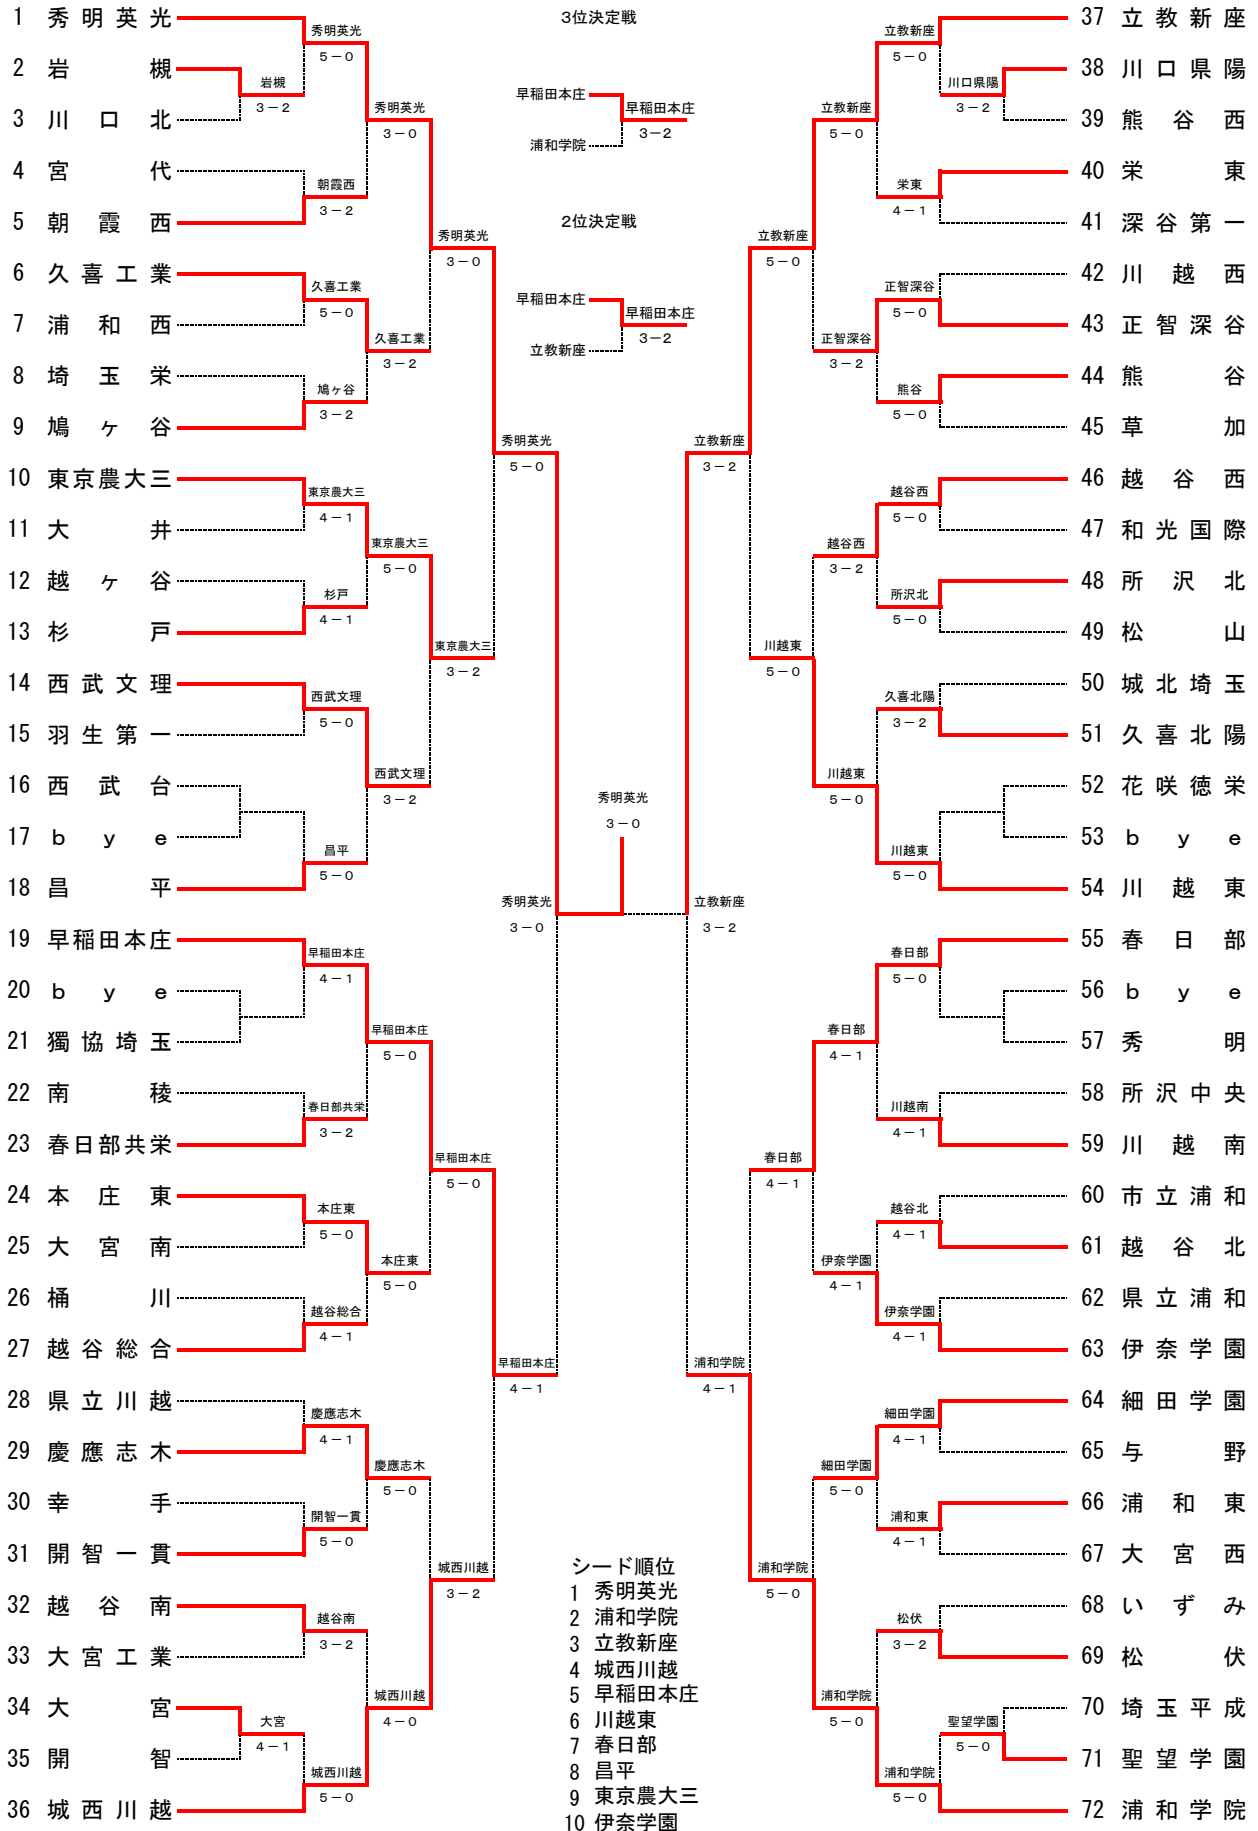

# 平成21年度 埼玉県高校テニス新人大会 (男子団体)

## 男子準々決勝

種目	秀明英光		5 - 0		東京農大三	
S1	大城 光 ②	○	6 - 1			石田 翔平 ②
D1	権 大亮 ②	○	6 - 1			田上 晃二 ①
	天野 雄太 ①					滝沢 泰弘 ②
S2	小塚 遠馬 ②	○	6 - 1			高橋 翔平 ①
D2	清水 健太 ①	○	6 - 1			新井 貴大 ①
	鈴木 洋平 ②					鈴木 達也 ②
S3	親松 直人 ②	○	6 - 3			矢野 英之 ②