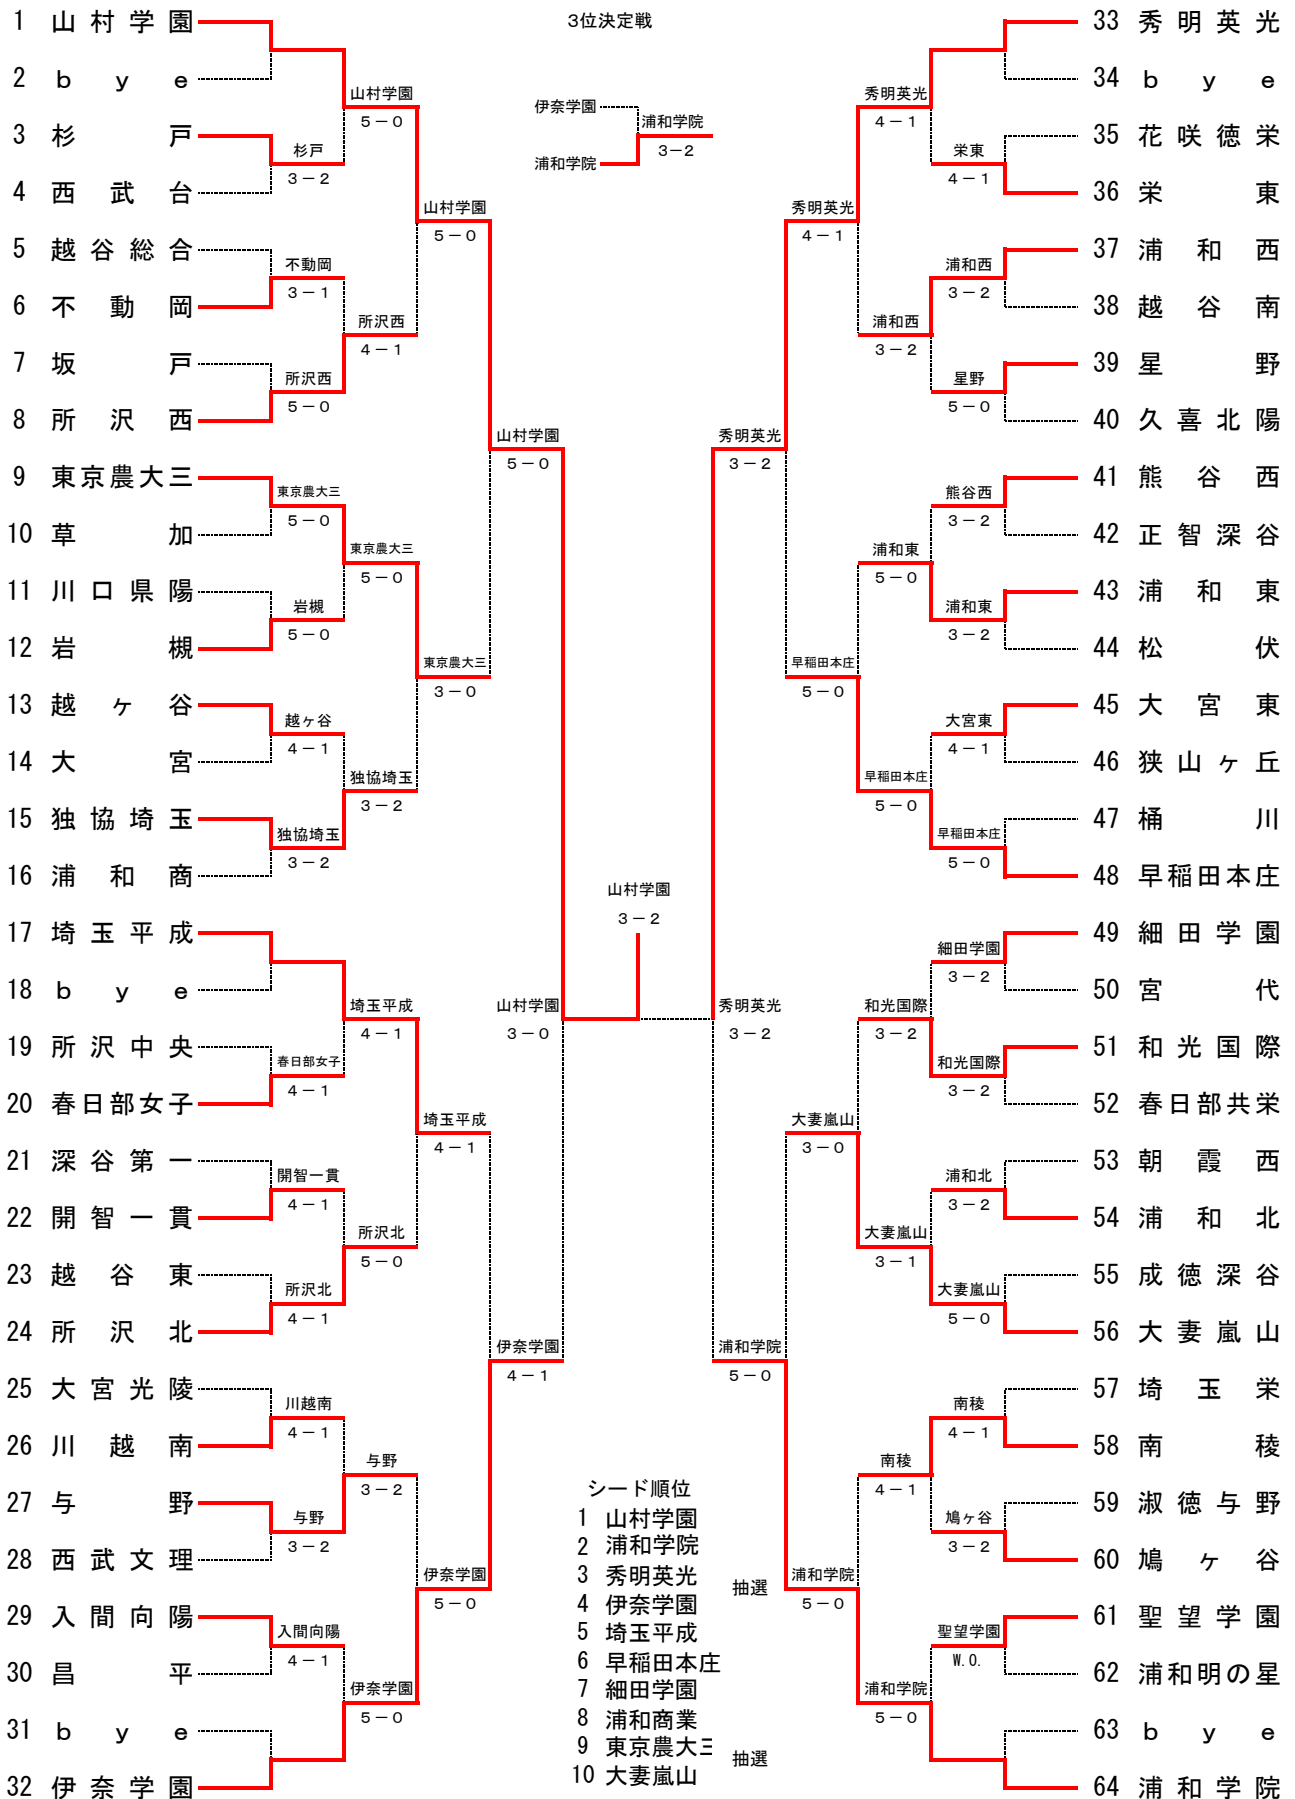

平成21年度 埼玉県高校テニス新人大会 (女子団体)