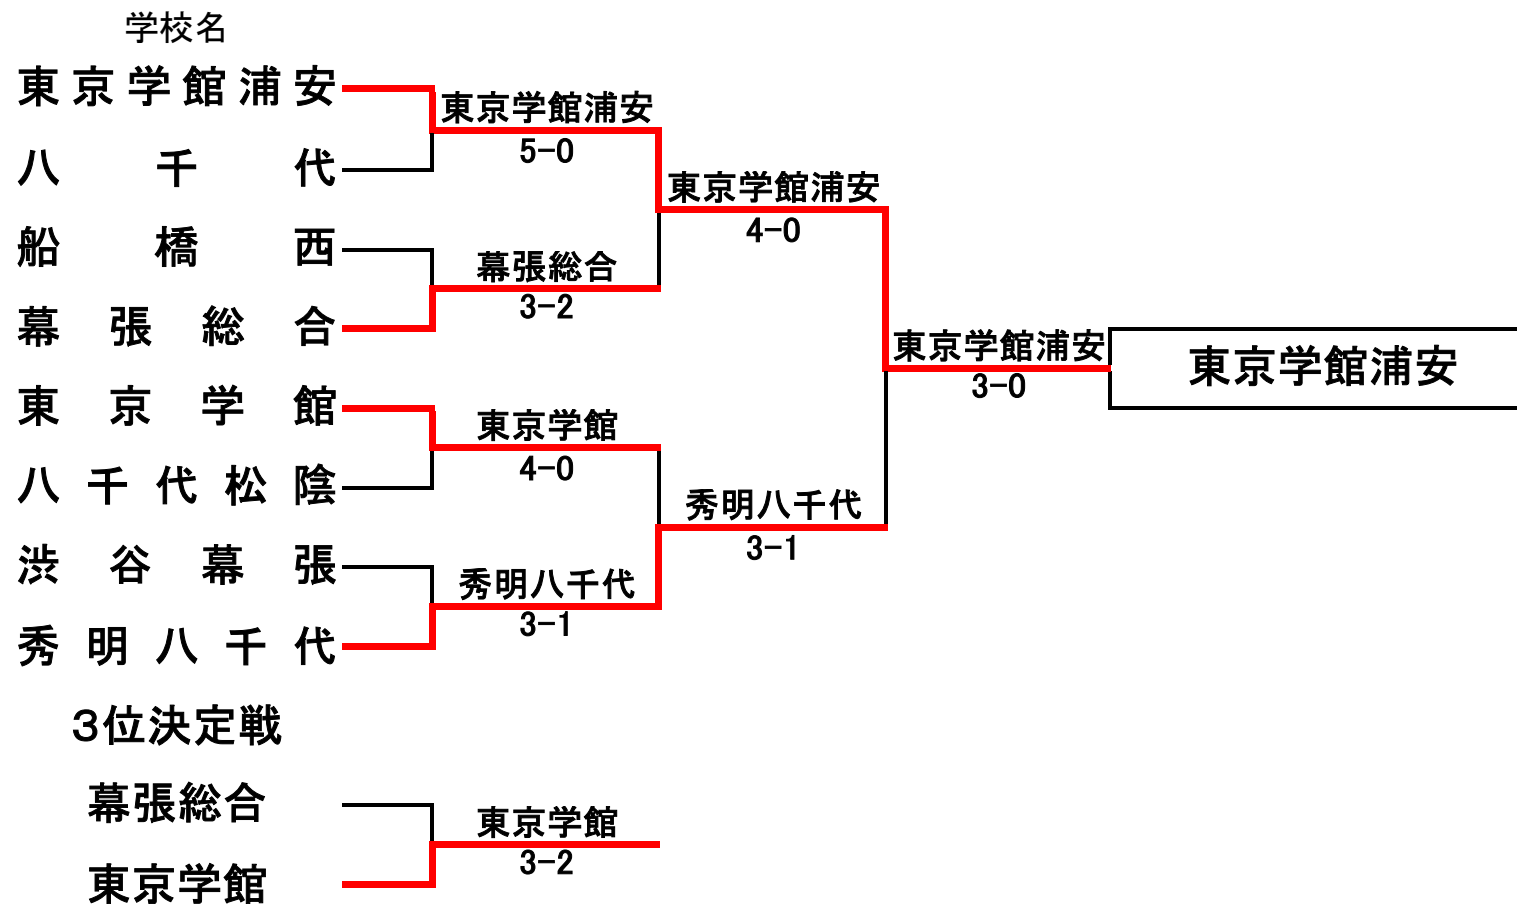

# 平成21年度全国高校選抜テニス大会千葉県大会 男子団体

# 男子 対戦表

1R1	東京学館浦安	5-0	八千代
S1	蜂谷翔希②	6-4	大塚嘉彦②
D1	白井卓也②	6-1	太田俊賢②
	原口雄太②		大山義仁①
S2	中村祐樹②	6-1	三輪亮太②
D2	松森裕大②	6-1	山本晃大②
	石井健悟①		中嶋健明②
S3	高野健一①	6-0	小林政輝①

SF1	東京学館浦安	4-0	幕張総合
S1	蜂谷翔希②	6-1	長谷川貴一②
D1	白井卓也②	6-0	阿部元宏①
	原口雄太②		北村拓馬②
S2	中村祐樹②	6-2	篠原翼②
D2	由井健人①	6-2	黒川誠司②
	石井健悟①		厚木大地②
S3	松森裕大②	2-1	栗並慧①