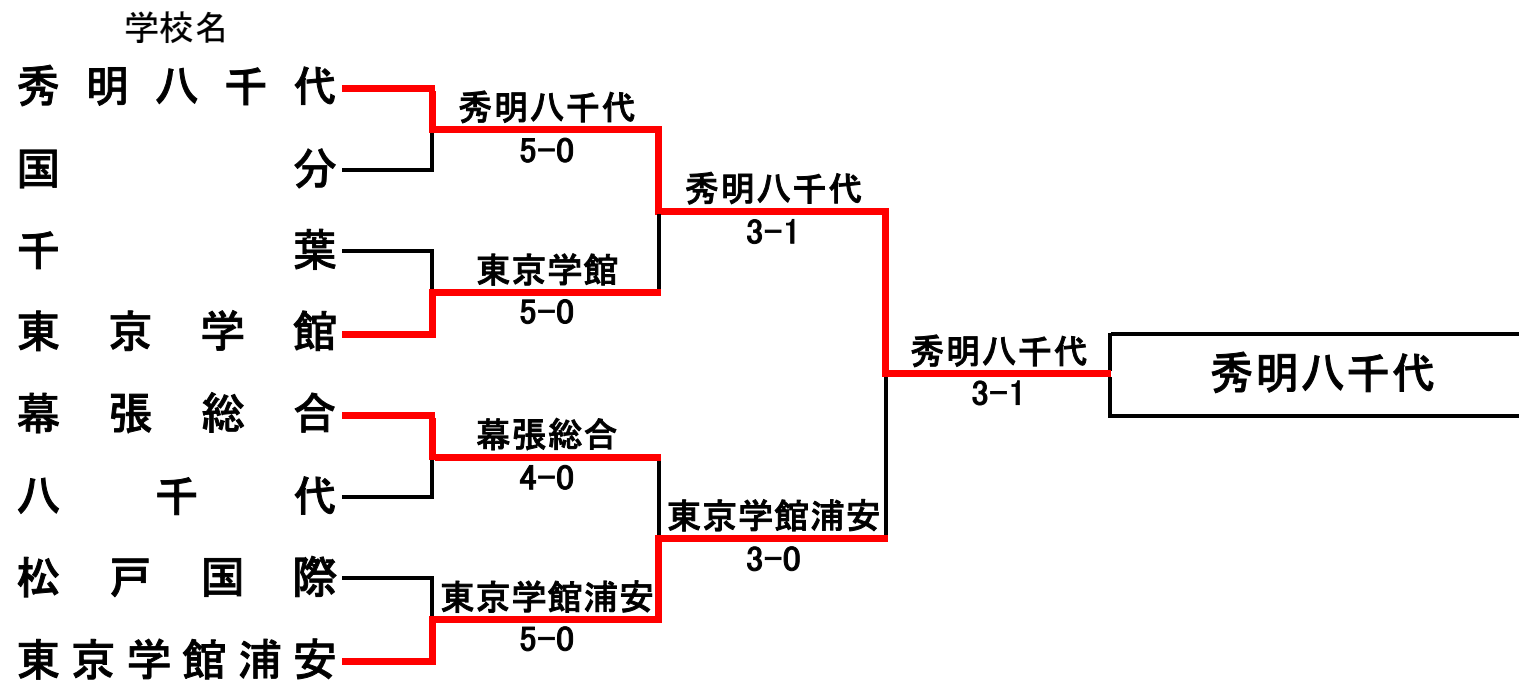

平成21年度全国高校選抜テニス大会千葉県大会 女子団体