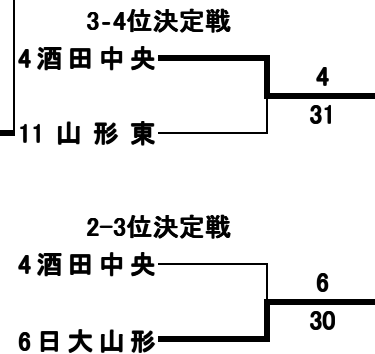

男子団体

女子団体

男子団体 試合結果詳細 2009年県新人

1R	2 鶴岡南	4 - 0	東根工業	3
S1	石塚 祐成1	6 - 1	上林 圭1	
D1	村山 輝2 本間 義人2	6 - 3	阿部 琢也2 間宮 弘貴2	
S2	伊藤 稀唯1	打切4 - 5	成沢 拓也2	
D2	守岡 雄朗1 齋藤 哲2	6 - 0	和田 郁也1 奥山 裕太2	
S3	富樫 雅史1	6 - 4	萩原 敬大2	

1R	8 寒河江工業	2 - 3	鶴岡高専	9
S1	渡辺 英司2	4 - 6	遠藤 航太1	
D1	高橋 和也2 高橋 裕基2	6 - 2	井上 雅都2 阿達 拓也1	
S2	片桐 瞭2	6 - 7	長谷部義孝2	
D2	松尾 桂介2 菊地 勇貴2	6 - 3	鈴木 健広1 工藤 靖宗1	
S3	渡辺 皓介2	1 - 6	五十嵐直央2	