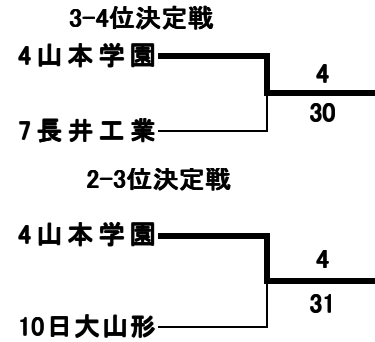

男子団体

女子団体

男子団体 試合結果詳細 2009年県新人

1R	2 鶴岡南	4 - 0	東根工業	3
S1	石塚 祐成1	6 - 1	上林 圭1	
D1	村山 輝2 本間 義人2	6 - 3	阿部 琢也2 間宮 弘貴2	
S2	伊藤 稀唯1	打切4 - 5	成沢 拓也2	
D2	守岡 雄朗1 齋藤 哲2	6 - 0	和田 郁也1 奥山 裕太2	
S3	富樫 雅史1	6 - 4	萩原 敬大2	

1R	8 寒河江工業	2 - 3	鶴岡高専	9
S1	渡辺 英司2	4 - 6	遠藤 航太1	
D1	高橋 和也2 高橋 裕基2	6 - 2	井上 雅都2 阿達 拓也1	
S2	片桐 瞭2	6 - 7	長谷部義孝2	
D2	松尾 桂介2 菊地 勇貴2	6 - 3	鈴木 健広1 工藤 靖宗1	
S3	渡辺 皓介2	1 - 6	五十嵐直央2	