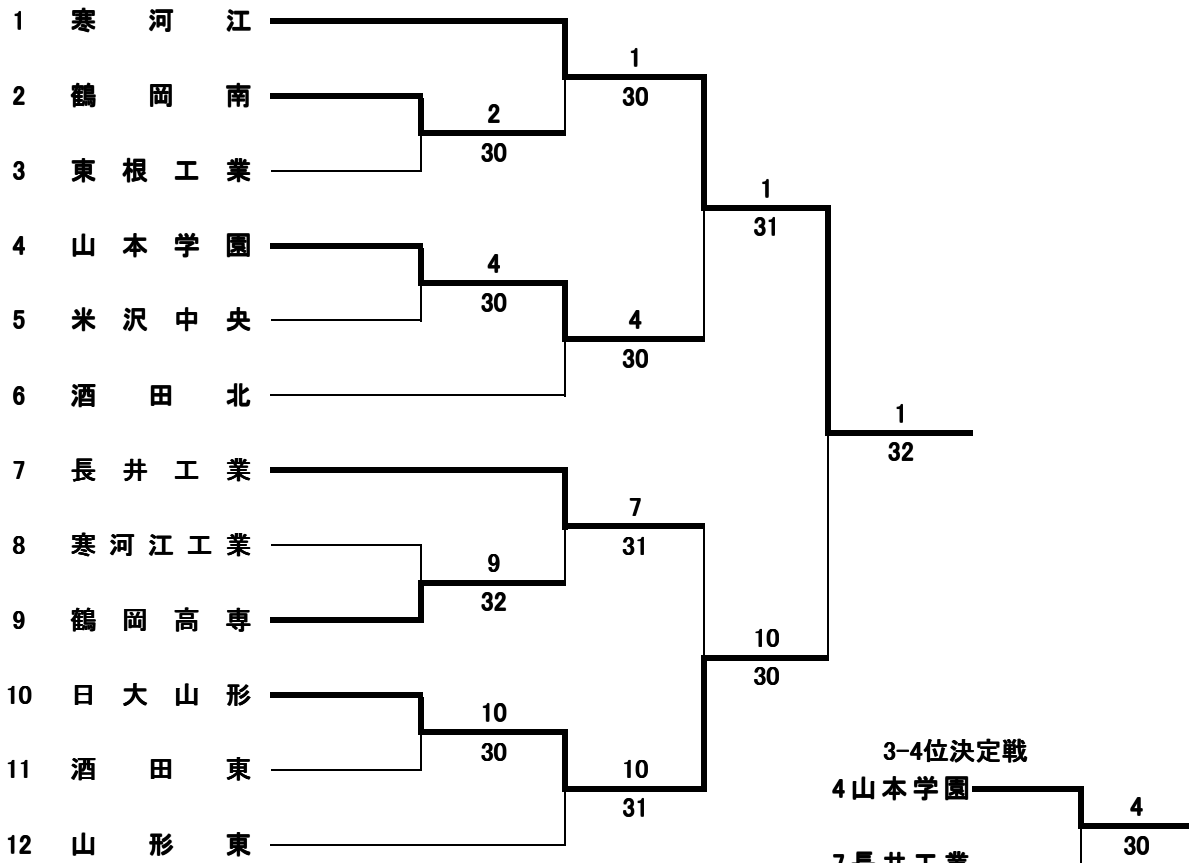

男子団体

女子団体

男子団体 試合結果詳細 2009年県新人

1R	2 鶴岡南	4 - 0	東根工業	3
S1	石塚 祐成1	6 - 1	上林 圭1	
D1	村山 輝2 本間 義人2	6 - 3	阿部 琢也2 間宮 弘貴2	
S2	伊藤 稀唯1	打切4 - 5	成沢 拓也2	
D2	守岡 雄朗1 齋藤 哲2	6 - 0	和田 郁也1 奥山 裕太2	
S3	富樫 雅史1	6 - 4	萩原 敬大2	

1R	8 寒河江工業	2 - 3	鶴岡高専	9
S1	渡辺 英司2	4 - 6	遠藤 航太1	
D1	高橋 和也2 高橋 裕基2	6 - 2	井上 雅都2 阿達 拓也1	
S2	片桐 瞭2	6 - 7	長谷部義孝2	
D2	松尾 桂介2 菊地 勇貴2	6 - 3	鈴木 健広1 工藤 靖宗1	
S3	渡辺 皓介2	1 - 6	五十嵐直央2	