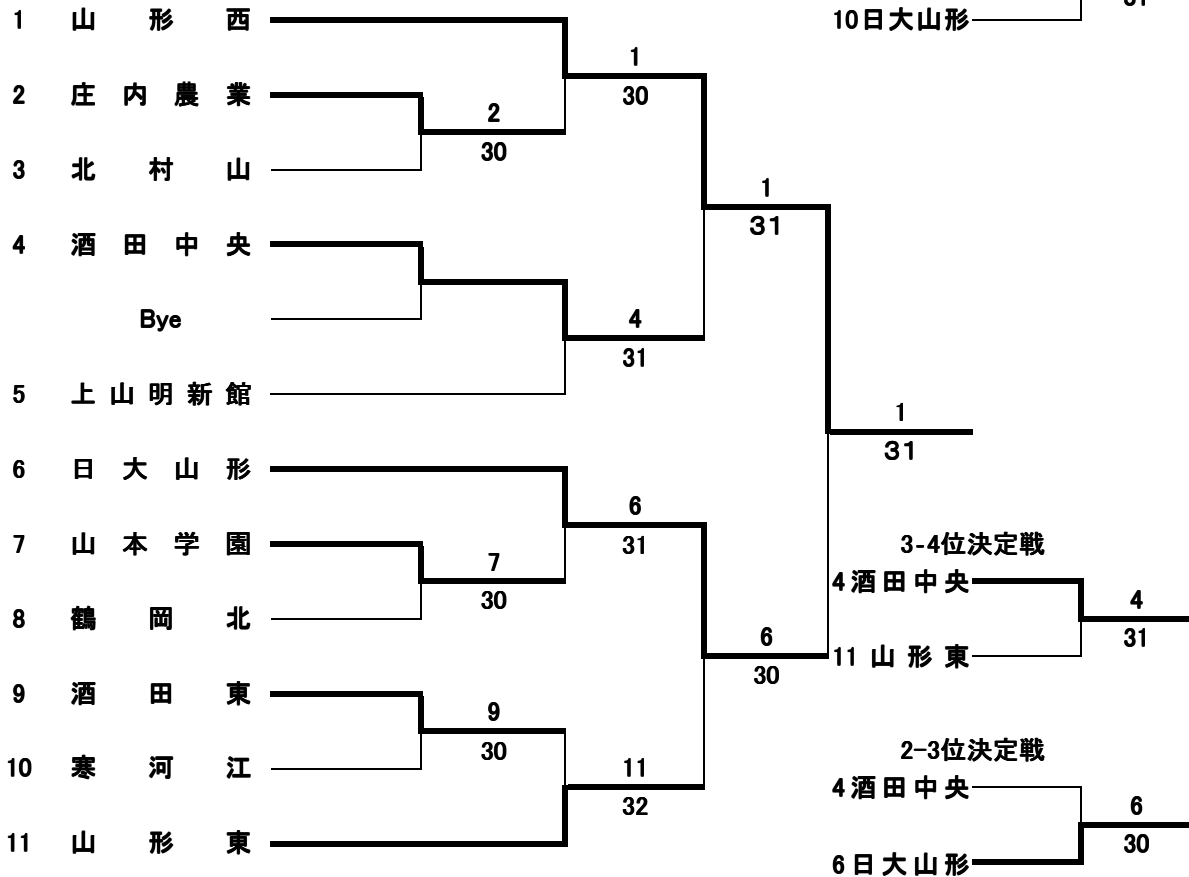

男子団体

女子団体

男子団体 試合結果詳細 2009年県新人

1R	2 鶴岡南	4 - 0	東根工業	3
S1	石塚 祐成1	6 - 1	上林 圭1	
D1	村山 輝2 本間 義人2	6 - 3	阿部 琢也2 間宮 弘貴2	
S2	伊藤 稀唯1	打切4 - 5	成沢 拓也2	
D2	守岡 雄朗1 齋藤 哲2	6 - 0	和田 郁也1 奥山 裕太2	
S3	富樫 雅史1	6 - 4	萩原 敬大2	

1R	8 寒河江工業	2 - 3	鶴岡高専	9
S1	渡辺 英司2	4 - 6	遠藤 航太1	
D1	高橋 和也2 高橋 裕基2	6 - 2	井上 雅都2 阿達 拓也1	
S2	片桐 瞭2	6 - 7	長谷部義孝2	
D2	松尾 桂介2 菊地 勇貴2	6 - 3	鈴木 健広1 工藤 靖宗1	
S3	渡辺 皓介2	1 - 6	五十嵐直央2	