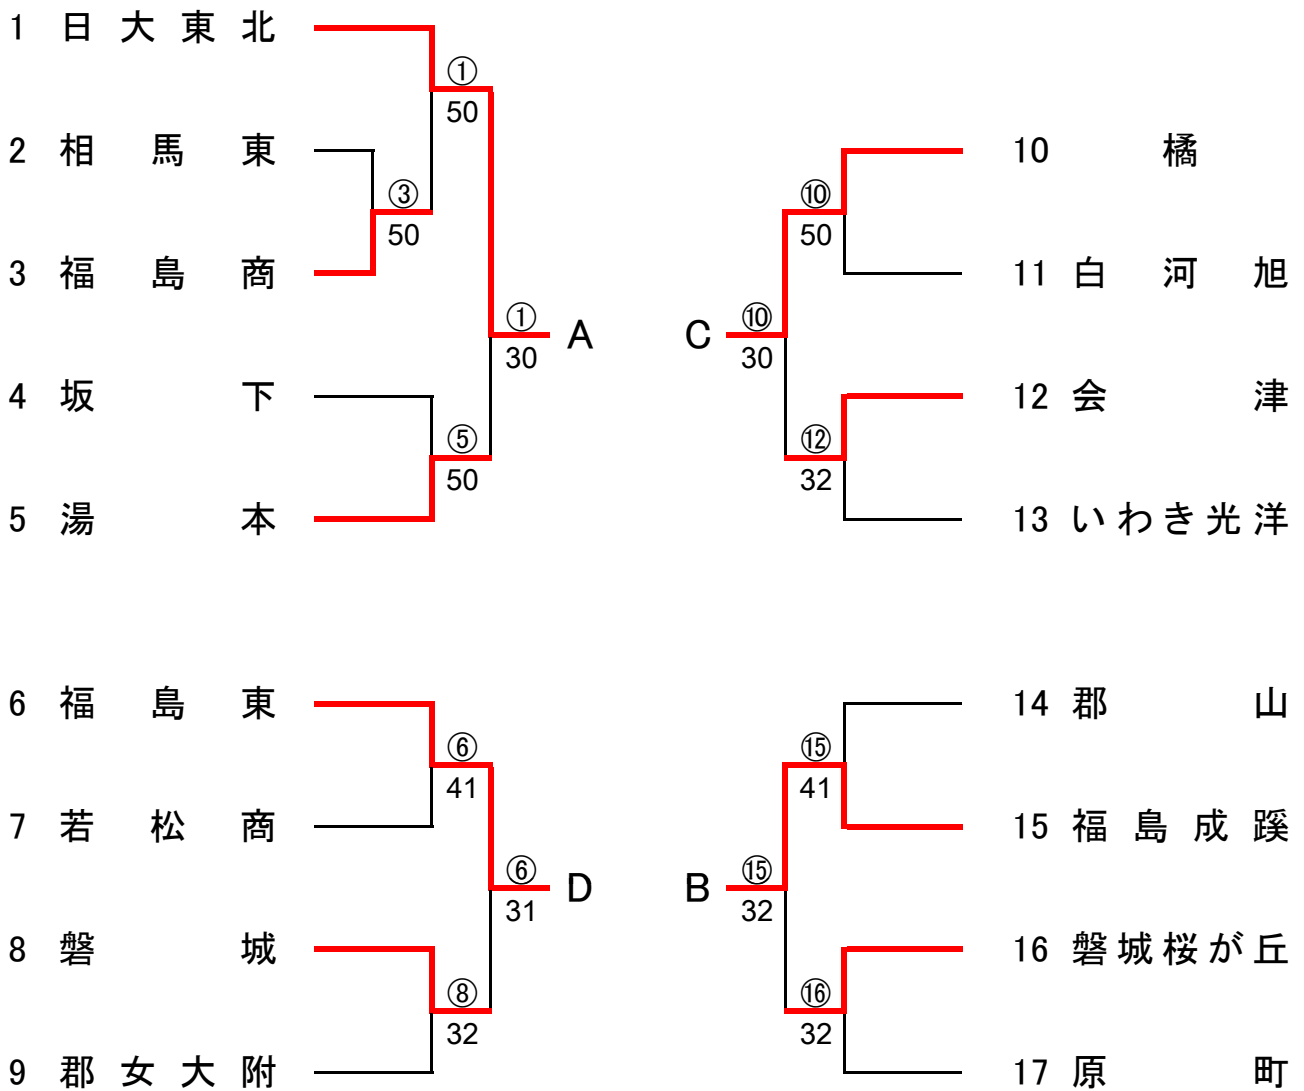

女子学校対抗トーナメント

決勝リーグ戦

	学校名	A	B	C	D	勝数	勝利試合数	順位
A	日大東北	-	5-0	5-0	5-0	3	15	1
B	福島成蹊	0-5	-	2-3	1-4	0	3	4
C	橋	0-5	3-2	-	1-4	1	4	3
D	福島東	0-5	4-1	4-1	-	2	8	2