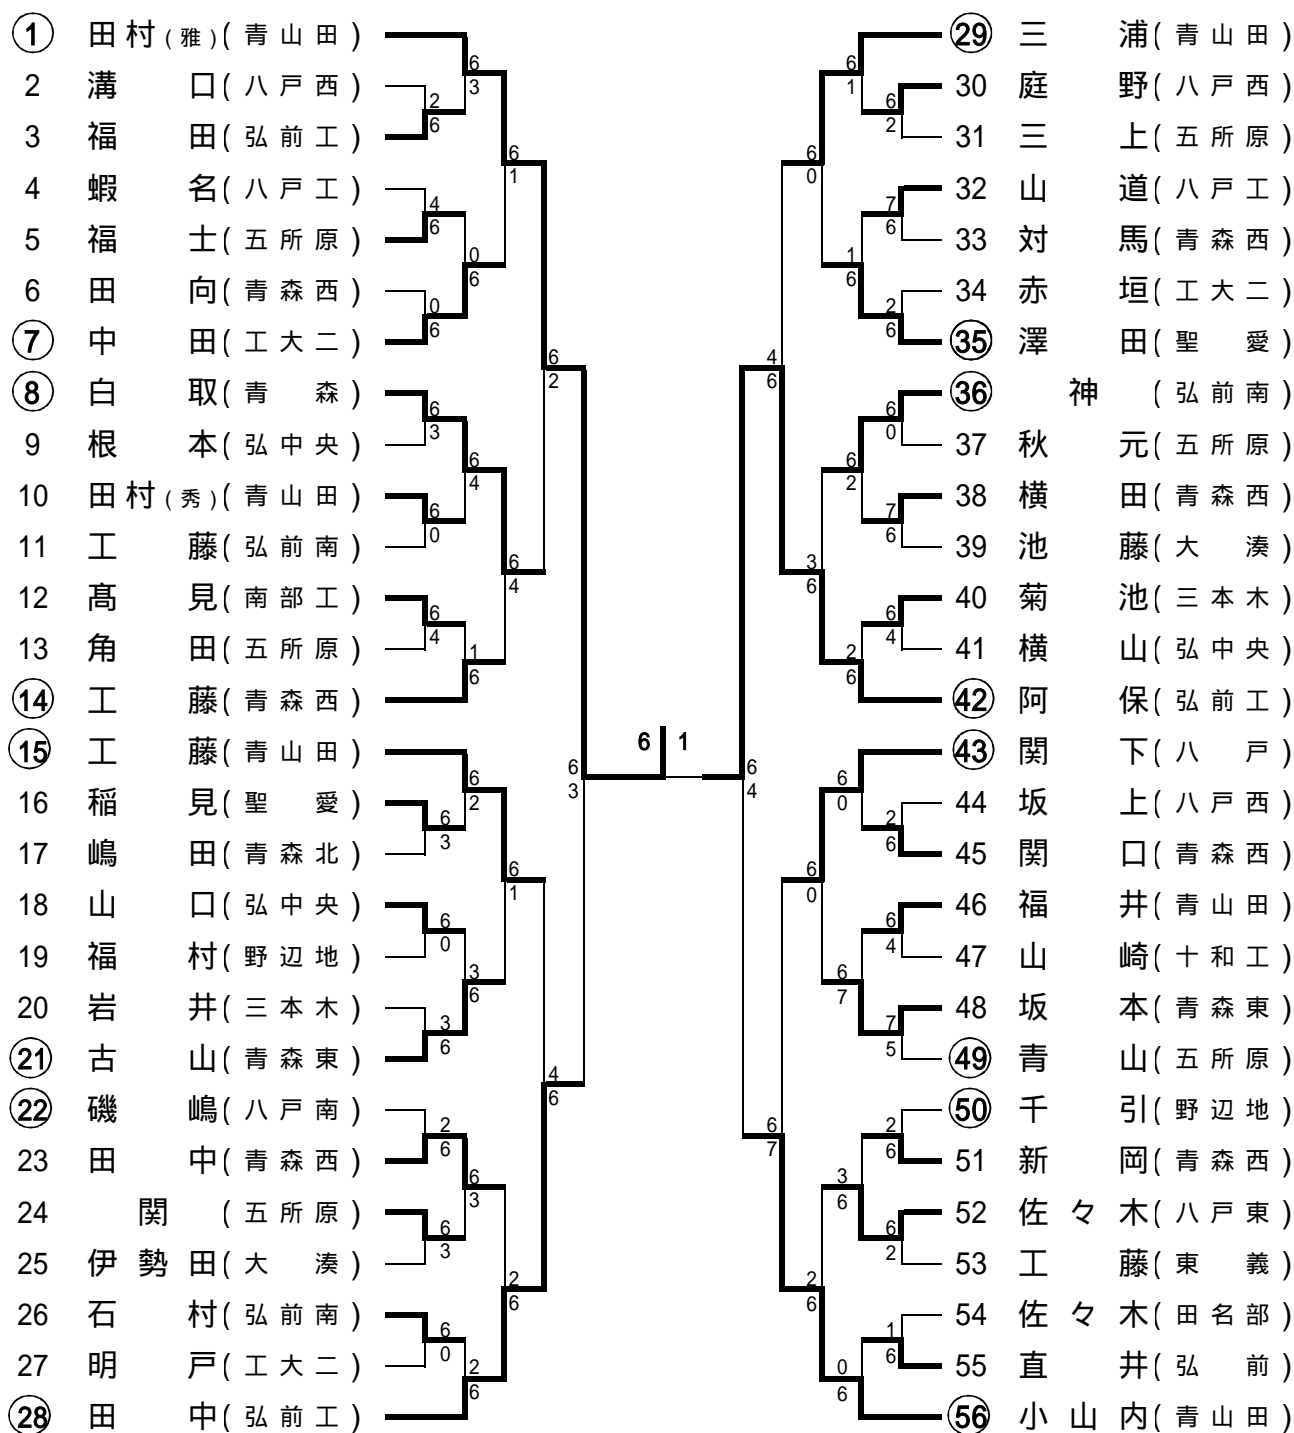

平成 21 年度 青森県 県下高校新人テニス選手権大会 男子団体

9月19日(土) ~ 9月21日(月) 青森市 新県総合運動公園テニスコート

準 決 勝	青森西 高校 3 - 1 青森 高校	青森山田 高校 3 - 0 八工大二 高 校
	S1 (工藤) 5 - 2 (白取) 打ち切り	S1 (田村雅) 6 - 1 (赤垣)
	D1 (田中・境谷) 6 - 2 (高橋・館村)	D1 (工藤・田村秀) 3 - 0 (上田・亀橋) 打ち切り
	S2 (関口) 6 - 3 (鹿内)	S2 (小山内) 6 - 0 (中田)
	D2 (新潟・横田) 3 - 6 (山本・水上)	D2 (福井・倉内) 1 - 4 (明戸・高橋) 打ち切り
S3 (対馬) 6 - 4 (榊原)	S3 (三浦) 6 - 0 (幸田)	
決 勝 ・ 代 表 決 定	決勝 青森山田 高校 3 - 2 青森西 高校	3位 決定 八工大二 高校 2 - 3 青森 高校
	S1 (田村雅) 6 - 1 (田向)	S1 (赤垣) 0 - 6 (白取)
	D1 (工藤・田村秀) 4 - 6 (工藤・田中)	D1 (上田・亀橋) 3 - 6 (高橋・館村)
	S2 (小山内) 6 - 1 (新潟)	S2 (中田) 6 - 0 (鹿内)
	D2 (福井・倉内) 0 - 6 (関口・境谷)	D2 (明戸・高橋) 6 - 3 (山本・水上)
S3 (三浦) 6 - 2 (対馬)	S3 (幸田) 5 - 7 (榊原)	

青森山田高校と青森西高校は10月24日郡山市で開かれる東北大会に出場

平成 21 年度 青森県 県下高校新人テニス選手権大会 女子団体

9 月 19 日 (土) ~ 9 月 21 日 (月) 青森市 新県総合運動公園テニスコート

準 決 勝	八戸西 高校 2 - 3 聖愛 高校	千葉学園 高校 3 - 2 青森西 高校
	S1 (渡辺) 6 - 0 (祖父尼)	S1 (小林) 3 - 6 (唐牛)
	D1 (黒澤・馬場) 5 - 7 (三浦・高橋)	D1 (小笠原・島津) 2 - 6 (鶴谷・齋藤)
	S2 (岩淵) 2 - 6 (小野)	S2 (佐々木) 6 - 1 (盛)
	D2 (森岡・山田) 6 - 0 (岩間・花田)	D2 (島口・野田) 6 - 4 (蝦名沙・船橋)
	S3 (夏坂) 4 - 6 (船水)	S3 (鈴木) 6 - 4 (蝦名瑞)
決 勝 ・ 代 表 決 定	決勝 聖愛 高校 1 - 3 千葉学園 高校	3位決定 八戸西 高校 3 - 0 青森西 高校
	S1 (祖父尼) 0 - 0 (小林) <small>打ち切り</small>	S1 (渡辺) 6 - 1 (盛)
	D1 (三浦・船水) 3 - 6 (小笠原・島津)	D1 (黒澤・馬場) 6 - 2 (唐牛・齋藤)
	S2 (森山) 0 - 6 (佐々木)	S2 (豊川) 1 - 4 (蝦名瑞) <small>打ち切</small>
	D2 (高橋・小野) 6 - 3 (嶋口・野田)	D2 (岩淵・森岡) 4 - 2 (蝦名沙・船橋) <small>打ち切</small>
	S3 (岩間) 0 - 6 (鈴木)	S3 (山田) 6 - 0 (鶴谷)

千葉学園高校と聖愛高校は10月24日郡山市で開かれる東北大会に出場

平成 21 年度 青森県 県下高校新人テニス選手権大会 男子シングルス

9月19日(土) ~ 9月21日(月) 青森市 新県総合運動公園テニスコート

- 第1位 田村(雅)(青山田)
- 第2位 阿保(弘前工)
- 第3位 小山内(青山田)
- 第3位 田中(弘前工)

平成 21 年度 青森県 県下高校新人テニス選手権大会 女子シングルス