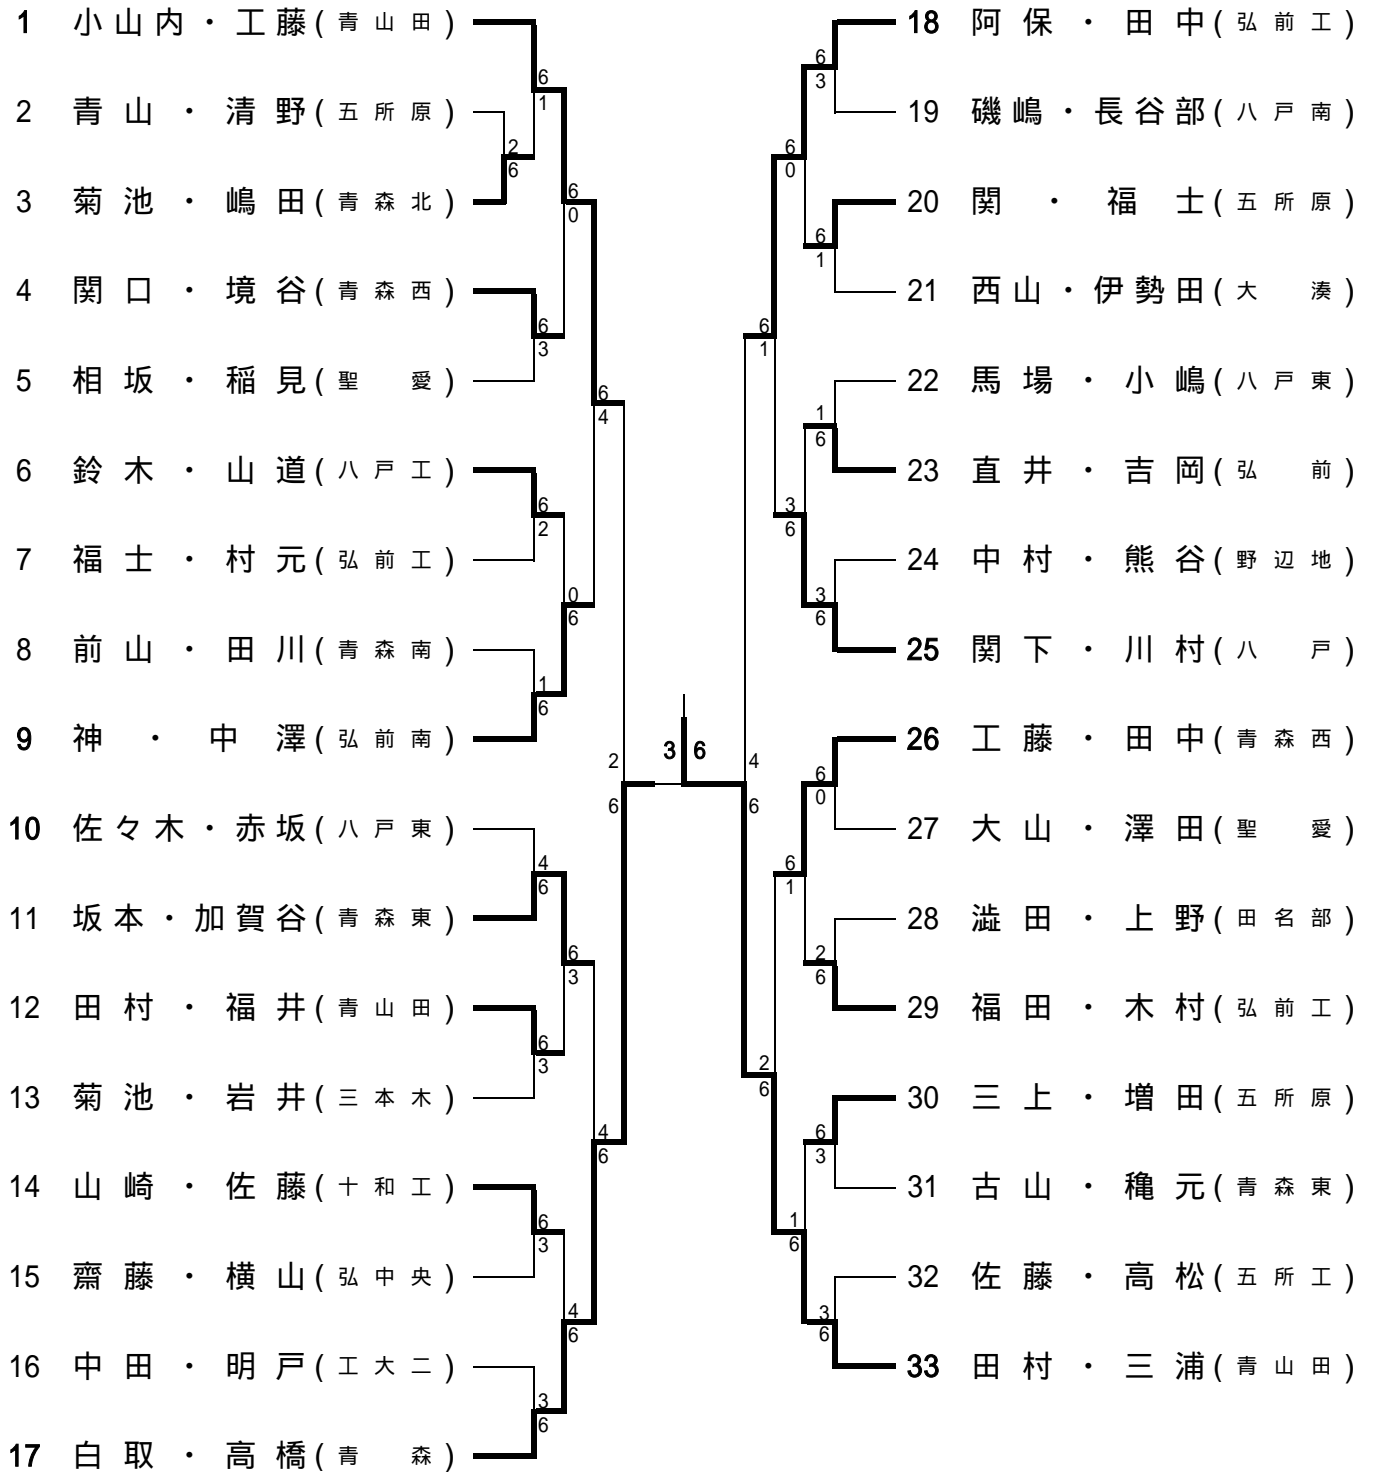

平成 21 年度 青森県 県下高校新人テニス選手権大会 男子団体

9月19日(土) ~ 9月21日(月) 青森市 新県総合運動公園テニスコート

準 決 勝	青森西 高校 3 - 1 青森 高校	青森山田 高校 3 - 0 八工大二 高 校
	S1 (工藤) 5 - 2 (白取) 打ち切り	S1 (田村雅) 6 - 1 (赤垣)
	D1 (田中・境谷) 6 - 2 (高橋・館村)	D1 (工藤・田村秀) 3 - 0 (上田・亀橋) 打ち切り
	S2 (関口) 6 - 3 (鹿内)	S2 (小山内) 6 - 0 (中田)
	D2 (新潟・横田) 3 - 6 (山本・水上)	D2 (福井・倉内) 1 - 4 (明戸・高橋) 打ち切り
S3 (対馬) 6 - 4 (榊原)	S3 (三浦) 6 - 0 (幸田)	
決 勝 ・ 代 表 決 定	決勝 青森山田 高校 3 - 2 青森西 高校	3位 決定 八工大二 高校 2 - 3 青森 高校
	S1 (田村雅) 6 - 1 (田向)	S1 (赤垣) 0 - 6 (白取)
	D1 (工藤・田村秀) 4 - 6 (工藤・田中)	D1 (上田・亀橋) 3 - 6 (高橋・館村)
	S2 (小山内) 6 - 1 (新潟)	S2 (中田) 6 - 0 (鹿内)
	D2 (福井・倉内) 0 - 6 (関口・境谷)	D2 (明戸・高橋) 6 - 3 (山本・水上)
S3 (三浦) 6 - 2 (対馬)	S3 (幸田) 5 - 7 (榊原)	

青森山田高校と青森西高校は10月24日郡山市で開かれる東北大会に出場

平成 21 年度 青森県 県下高校新人テニス選手権大会 女子団体

9 月 19 日 (土) ~ 9 月 21 日 (月) 青森市 新県総合運動公園テニスコート

準 決 勝	八戸西 高校 2 - 3 聖愛 高校	千葉学園 高校 3 - 2 青森西 高校
	S1 (渡辺) 6 - 0 (祖父尼)	S1 (小林) 3 - 6 (唐牛)
	D1 (黒澤・馬場) 5 - 7 (三浦・高橋)	D1 (小笠原・島津) 2 - 6 (鶴谷・齋藤)
	S2 (岩淵) 2 - 6 (小野)	S2 (佐々木) 6 - 1 (盛)
	D2 (森岡・山田) 6 - 0 (岩間・花田)	D2 (島口・野田) 6 - 4 (蝦名沙・船橋)
	S3 (夏坂) 4 - 6 (船水)	S3 (鈴木) 6 - 4 (蝦名瑞)
決 勝 ・ 代 表 決 定	決勝 聖愛 高校 1 - 3 千葉学園 高校	3位決定 八戸西 高校 3 - 0 青森西 高校
	S1 (祖父尼) 0 - 0 (小林) <small>打ち切り</small>	S1 (渡辺) 6 - 1 (盛)
	D1 (三浦・船水) 3 - 6 (小笠原・島津)	D1 (黒澤・馬場) 6 - 2 (唐牛・齋藤)
	S2 (森山) 0 - 6 (佐々木)	S2 (豊川) 1 - 4 (蝦名瑞) <small>打ち切</small>
	D2 (高橋・小野) 6 - 3 (嶋口・野田)	D2 (岩淵・森岡) 4 - 2 (蝦名沙・船橋) <small>打ち切</small>
	S3 (岩間) 0 - 6 (鈴木)	S3 (山田) 6 - 0 (鶴谷)

千葉学園高校と聖愛高校は10月24日郡山市で開かれる東北大会に出場

平成 21 年度 青森県 県下高校新人テニス選手権大会 男子シングルス

9月19日(土) ~ 9月21日(月) 青森市 新県総合運動公園テニスコート

- 第1位 田村(雅)(青山田)
- 第2位 阿保(弘前工)
- 第3位 小山内(青山田)
- 第3位 田中(弘前工)

平成 21 年度 青森県 県下高校新人テニス選手権大会 女子シングルス

9月19日(土) ~ 9月21日(月) 青森市 新県総合運動公園テニスコート

- 第1位 渡 辺 (八戸西)
 第2位 加 藤 (工大二)
 第3位 熊 谷 (青森北)
 第3位 柿 崎 (弘中央)

平成 21 年度 青森県 県下高校新人テニス選手権大会 男子ダブルス

9月19日(土) ~ 9月21日(月) 青森市 新県総合運動公園テニスコート

- 第1位 田村・三浦 (青山田)
- 第2位 白取・高橋 (青森)
- 第3位 阿保・田中 (弘前工)
- 第3位 小山内・工藤 (青山田)