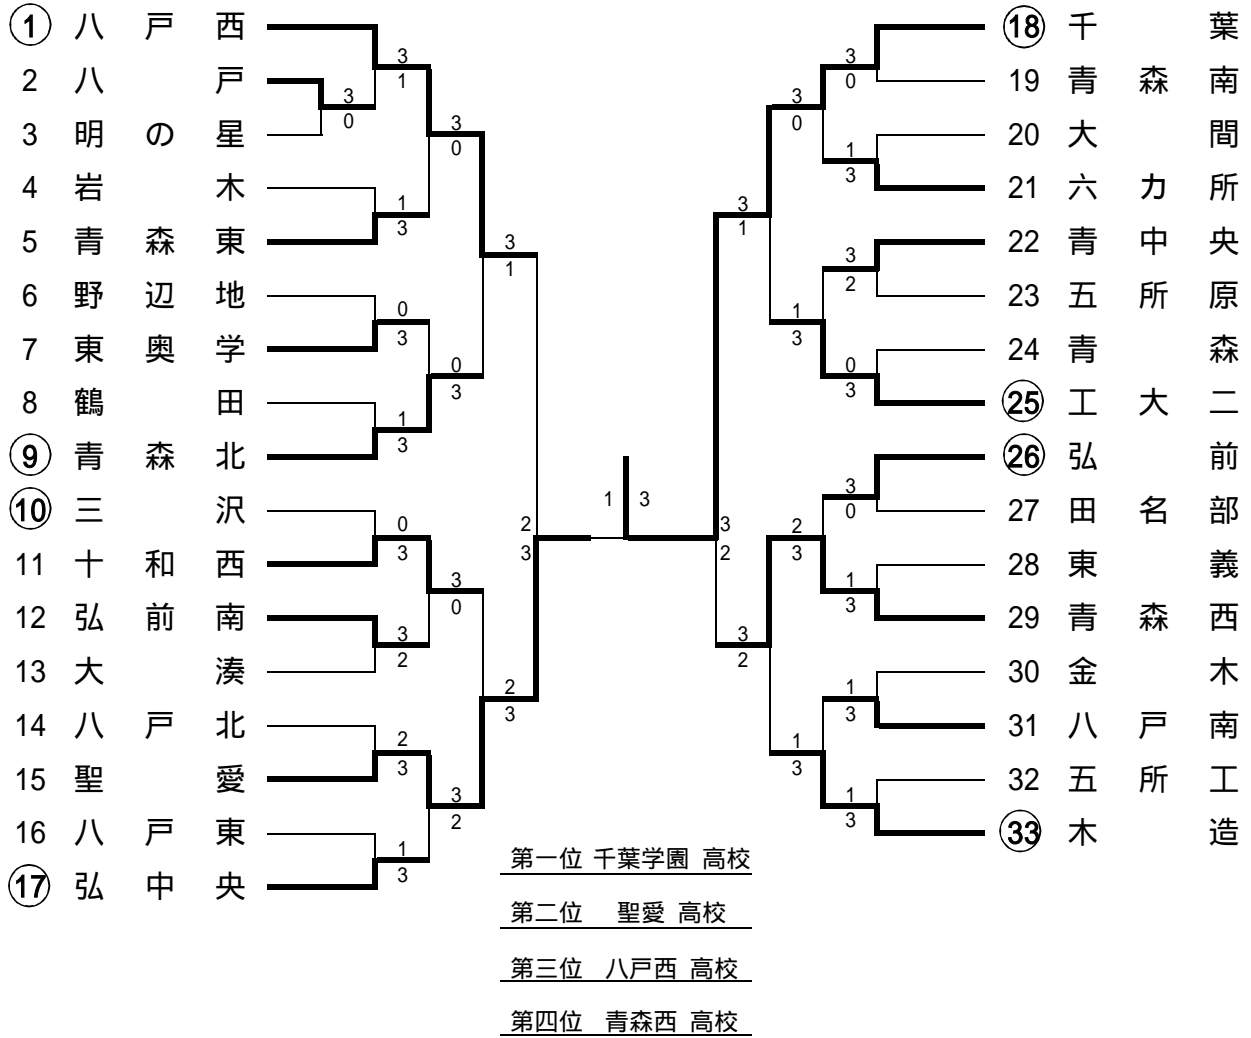

平成 21 年度 青森県 県下高校新人テニス選手権大会 男子団体

9月19日(土) ~ 9月21日(月) 青森市 新県総合運動公園テニスコート

準 決 勝	青森西 高校 3 - 1 青森 高校	青森山田 高校 3 - 0 八工大二 高 校
	S1 (工藤) 5 - 2 (白取) 打ち切り	S1 (田村雅) 6 - 1 (赤垣)
	D1 (田中・境谷) 6 - 2 (高橋・館村)	D1 (工藤・田村秀) 3 - 0 (上田・亀橋) 打ち切り
	S2 (関口) 6 - 3 (鹿内)	S2 (小山内) 6 - 0 (中田)
	D2 (新潟・横田) 3 - 6 (山本・水上)	D2 (福井・倉内) 1 - 4 (明戸・高橋) 打ち切り
S3 (対馬) 6 - 4 (榊原)	S3 (三浦) 6 - 0 (幸田)	
決 勝 ・ 代 表 決 定	決勝 青森山田 高校 3 - 2 青森西 高校	3位 決定 八工大二 高校 2 - 3 青森 高校
	S1 (田村雅) 6 - 1 (田向)	S1 (赤垣) 0 - 6 (白取)
	D1 (工藤・田村秀) 4 - 6 (工藤・田中)	D1 (上田・亀橋) 3 - 6 (高橋・館村)
	S2 (小山内) 6 - 1 (新潟)	S2 (中田) 6 - 0 (鹿内)
	D2 (福井・倉内) 0 - 6 (関口・境谷)	D2 (明戸・高橋) 6 - 3 (山本・水上)
S3 (三浦) 6 - 2 (対馬)	S3 (幸田) 5 - 7 (榊原)	

青森山田高校と青森西高校は10月24日郡山市で開かれる東北大会に出場

平成 21 年度 青森県 県下高校新人テニス選手権大会 女子団体

9 月 19 日 (土) ~ 9 月 21 日 (月) 青森市 新県総合運動公園テニスコート

準 決 勝	八戸西 高校 2 - 3 聖愛 高校	千葉学園 高校 3 - 2 青森西 高校
	S1 (渡辺) 6 - 0 (祖父尼)	S1 (小林) 3 - 6 (唐牛)
	D1 (黒澤・馬場) 5 - 7 (三浦・高橋)	D1 (小笠原・島津) 2 - 6 (鶴谷・齋藤)
	S2 (岩淵) 2 - 6 (小野)	S2 (佐々木) 6 - 1 (盛)
	D2 (森岡・山田) 6 - 0 (岩間・花田)	D2 (島口・野田) 6 - 4 (蝦名沙・船橋)
	S3 (夏坂) 4 - 6 (船水)	S3 (鈴木) 6 - 4 (蝦名瑞)
決 勝 ・ 代 表 決 定	決勝 聖愛 高校 1 - 3 千葉学園 高校	3位決定 八戸西 高校 3 - 0 青森西 高校
	S1 (祖父尼) 0 - 0 (小林) <small>打ち切り</small>	S1 (渡辺) 6 - 1 (盛)
	D1 (三浦・船水) 3 - 6 (小笠原・島津)	D1 (黒澤・馬場) 6 - 2 (唐牛・齋藤)
	S2 (森山) 0 - 6 (佐々木)	S2 (豊川) 1 - 4 (蝦名瑞) <small>打ち切</small>
	D2 (高橋・小野) 6 - 3 (嶋口・野田)	D2 (岩淵・森岡) 4 - 2 (蝦名沙・船橋) <small>打ち切</small>
	S3 (岩間) 0 - 6 (鈴木)	S3 (山田) 6 - 0 (鶴谷)