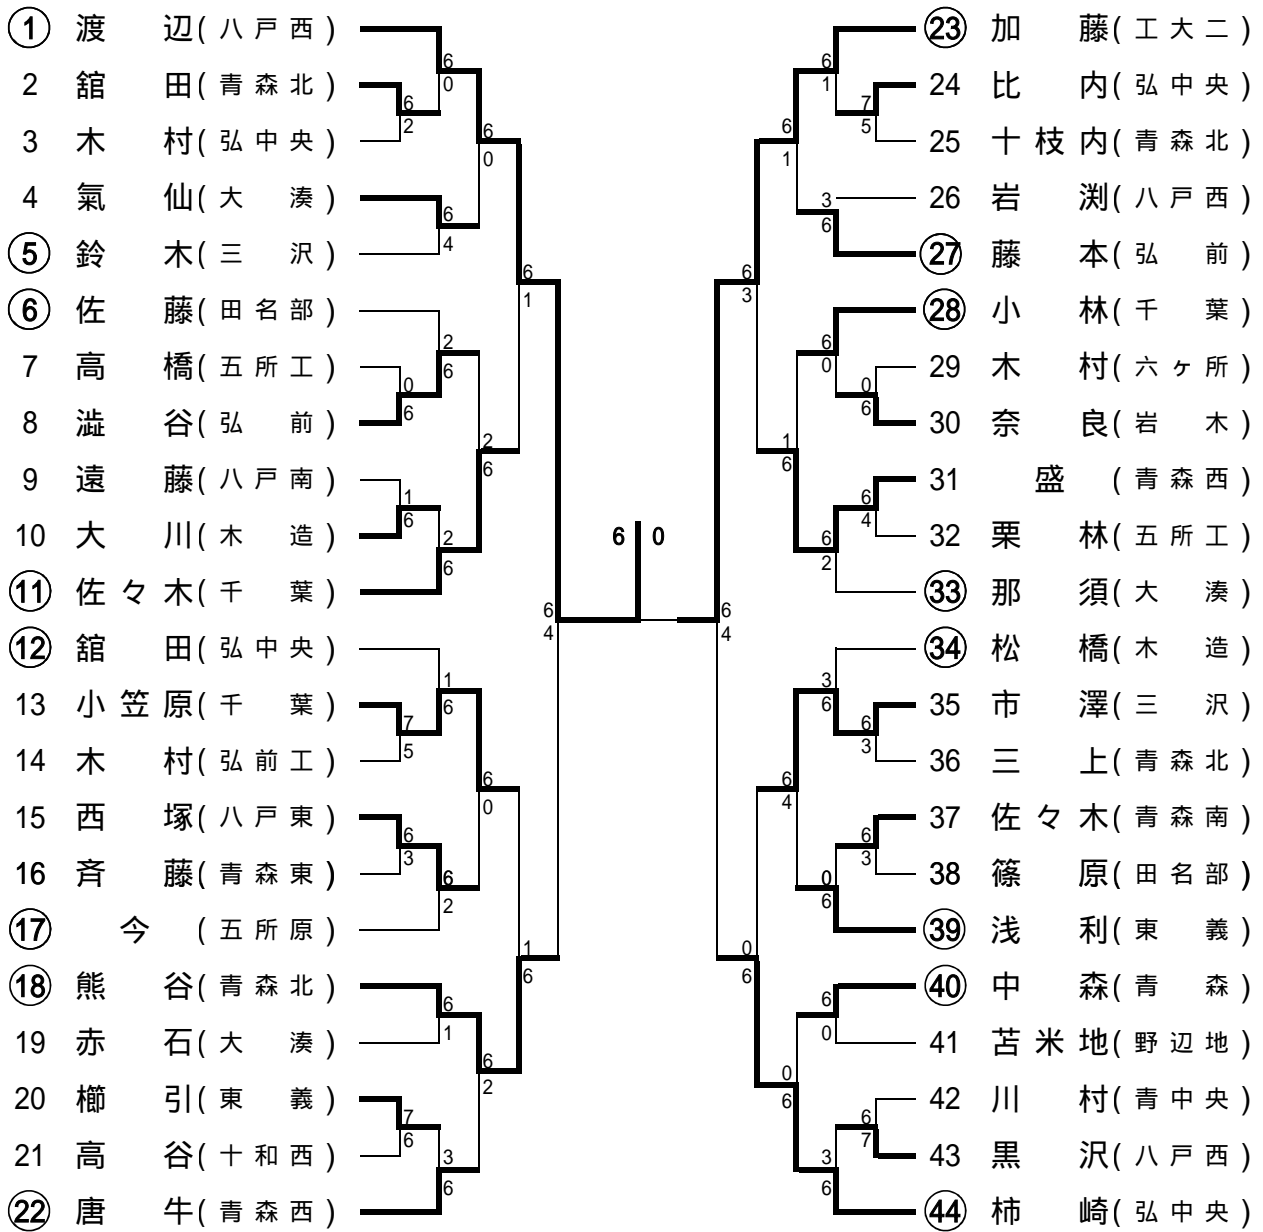

平成 21 年度 青森県 県下高校新人テニス選手権大会 男子団体

9月19日(土) ~ 9月21日(月) 青森市 新県総合運動公園テニスコート

準 決 勝	青森西 高校 3 - 1 青森 高校	青森山田 高校 3 - 0 八工大二 高 校
	S1 (工藤) 5 - 2 (白取) 打ち切り	S1 (田村雅) 6 - 1 (赤垣)
	D1 (田中・境谷) 6 - 2 (高橋・館村)	D1 (工藤・田村秀) 3 - 0 (上田・亀橋) 打ち切り
	S2 (関口) 6 - 3 (鹿内)	S2 (小山内) 6 - 0 (中田)
	D2 (新潟・横田) 3 - 6 (山本・水上)	D2 (福井・倉内) 1 - 4 (明戸・高橋) 打ち切り
S3 (対馬) 6 - 4 (榊原)	S3 (三浦) 6 - 0 (幸田)	
決 勝 ・ 代 表 決 定	決勝 青森山田 高校 3 - 2 青森西 高校	3位 決定 八工大二 高校 2 - 3 青森 高校
	S1 (田村雅) 6 - 1 (田向)	S1 (赤垣) 0 - 6 (白取)
	D1 (工藤・田村秀) 4 - 6 (工藤・田中)	D1 (上田・亀橋) 3 - 6 (高橋・館村)
	S2 (小山内) 6 - 1 (新潟)	S2 (中田) 6 - 0 (鹿内)
	D2 (福井・倉内) 0 - 6 (関口・境谷)	D2 (明戸・高橋) 6 - 3 (山本・水上)
S3 (三浦) 6 - 2 (対馬)	S3 (幸田) 5 - 7 (榊原)	

青森山田高校と青森西高校は10月24日郡山市で開かれる東北大会に出場

平成 21 年度 青森県 県下高校新人テニス選手権大会 女子団体

9 月 19 日 (土) ~ 9 月 21 日 (月) 青森市 新県総合運動公園テニスコート

準 決 勝	八戸西 高校 2 - 3 聖愛 高校	千葉学園 高校 3 - 2 青森西 高校
	S1 (渡辺) 6 - 0 (祖父尼)	S1 (小林) 3 - 6 (唐牛)
	D1 (黒澤・馬場) 5 - 7 (三浦・高橋)	D1 (小笠原・島津) 2 - 6 (鶴谷・齋藤)
	S2 (岩淵) 2 - 6 (小野)	S2 (佐々木) 6 - 1 (盛)
	D2 (森岡・山田) 6 - 0 (岩間・花田)	D2 (島口・野田) 6 - 4 (蝦名沙・船橋)
	S3 (夏坂) 4 - 6 (船水)	S3 (鈴木) 6 - 4 (蝦名瑞)
決 勝 ・ 代 表 決 定	決勝 聖愛 高校 1 - 3 千葉学園 高校	3位決定 八戸西 高校 3 - 0 青森西 高校
	S1 (祖父尼) 0 - 0 (小林) <small>打ち切り</small>	S1 (渡辺) 6 - 1 (盛)
	D1 (三浦・船水) 3 - 6 (小笠原・島津)	D1 (黒澤・馬場) 6 - 2 (唐牛・齋藤)
	S2 (森山) 0 - 6 (佐々木)	S2 (豊川) 1 - 4 (蝦名瑞) <small>打ち切</small>
	D2 (高橋・小野) 6 - 3 (嶋口・野田)	D2 (岩淵・森岡) 4 - 2 (蝦名沙・船橋) <small>打ち切</small>
	S3 (岩間) 0 - 6 (鈴木)	S3 (山田) 6 - 0 (鶴谷)

千葉学園高校と聖愛高校は10月24日郡山市で開かれる東北大会に出場

平成 21 年度 青森県 県下高校新人テニス選手権大会 男子シングルス

9月19日(土) ~ 9月21日(月) 青森市 新県総合運動公園テニスコート

- 第1位 田村(雅)(青山田)
- 第2位 阿保(弘前工)
- 第3位 小山内(青山田)
- 第3位 田中(弘前工)

平成 21 年度 青森県 県下高校新人テニス選手権大会 女子シングルス

9月19日(土) ~ 9月21日(月) 青森市 新県総合運動公園テニスコート

- 第1位 渡 辺 (八戸西)
 第2位 加 藤 (工大二)
 第3位 熊 谷 (青森北)
 第3位 柿 崎 (弘中央)

平成 21 年度 青森県 県下高校新人テニス選手権大会 男子ダブルス

9月19日(土) ~ 9月21日(月) 青森市 新県総合運動公園テニスコート

- 第1位 田村・三浦 (青山田)
- 第2位 白取・高橋 (青森)
- 第3位 阿保・田中 (弘前工)
- 第3位 小山内・工藤 (青山田)