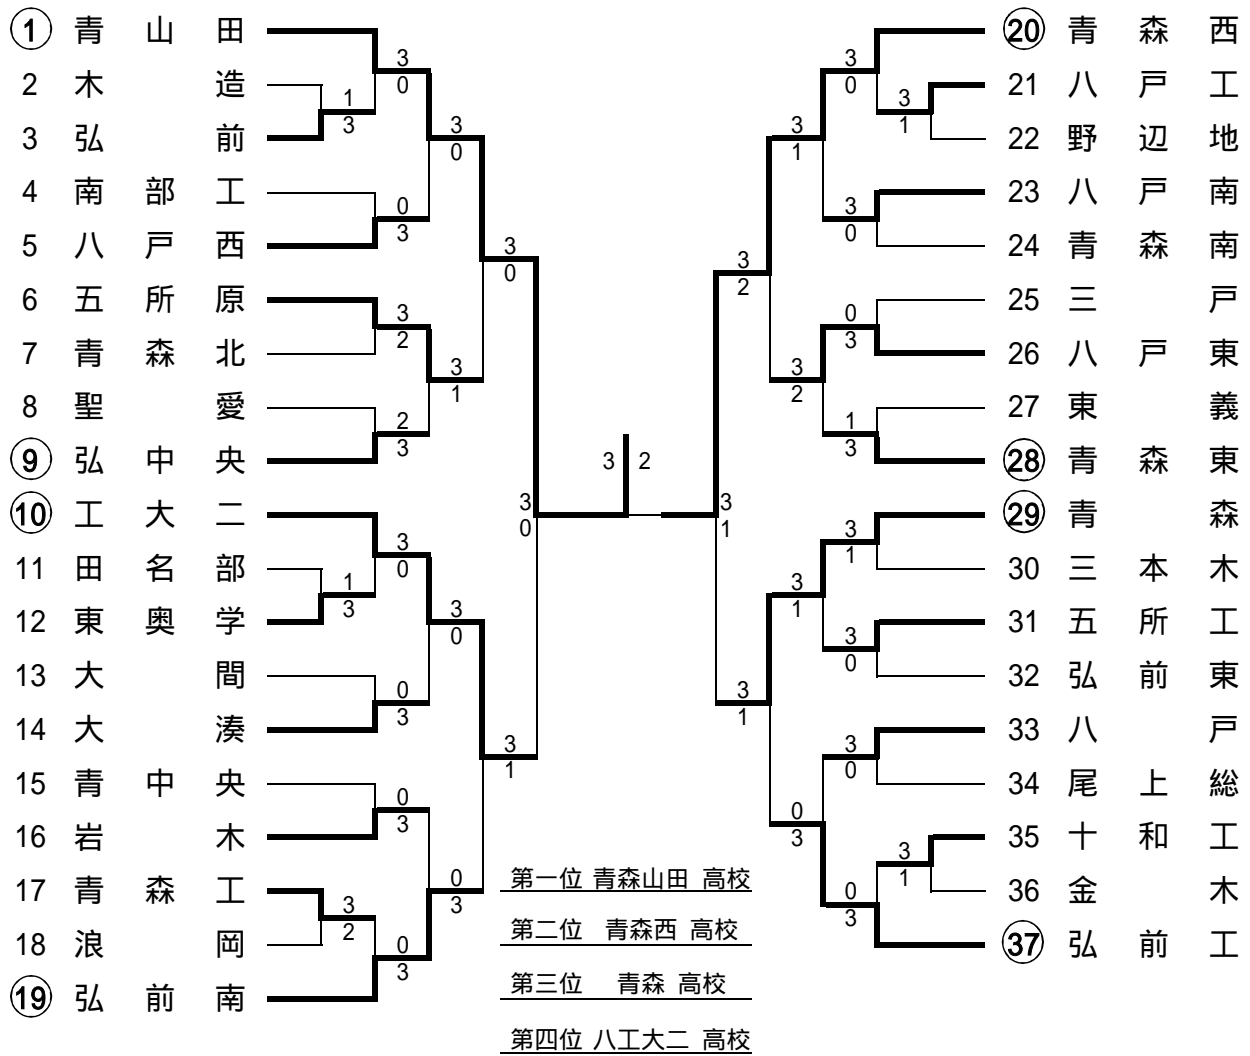

平成 21 年度 青森県 県下高校新人テニス選手権大会 男子団体

9月19日(土) ~ 9月21日(月) 青森市 新県総合運動公園テニスコート

準 決 勝	青森西 高校 3 - 1 青森 高校	青森山田 高校 3 - 0 八工大二 高 校
	S1 (工藤) 5 - 2 (白取) 打ち切り	S1 (田村雅) 6 - 1 (赤垣)
	D1 (田中・境谷) 6 - 2 (高橋・館村)	D1 (工藤・田村秀) 3 - 0 (上田・亀橋) 打ち切り
	S2 (関口) 6 - 3 (鹿内)	S2 (小山内) 6 - 0 (中田)
	D2 (新潟・横田) 3 - 6 (山本・水上)	D2 (福井・倉内) 1 - 4 (明戸・高橋) 打ち切り
S3 (対馬) 6 - 4 (榊原)	S3 (三浦) 6 - 0 (幸田)	
決 勝 ・ 代 表 決 定	決勝 青森山田 高校 3 - 2 青森西 高校	3位 決定 八工大二 高校 2 - 3 青森 高校
	S1 (田村雅) 6 - 1 (田向)	S1 (赤垣) 0 - 6 (白取)
	D1 (工藤・田村秀) 4 - 6 (工藤・田中)	D1 (上田・亀橋) 3 - 6 (高橋・館村)
	S2 (小山内) 6 - 1 (新潟)	S2 (中田) 6 - 0 (鹿内)
	D2 (福井・倉内) 0 - 6 (関口・境谷)	D2 (明戸・高橋) 6 - 3 (山本・水上)
S3 (三浦) 6 - 2 (対馬)	S3 (幸田) 5 - 7 (榊原)	

青森山田高校と青森西高校は10月24日郡山市で開かれる東北大会に出場

平成 21 年度 青森県 県下高校新人テニス選手権大会 女子団体

9 月 19 日 (土) ~ 9 月 21 日 (月) 青森市 新県総合運動公園テニスコート

準 決 勝	八戸西 高校 2 - 3 聖愛 高校	千葉学園 高校 3 - 2 青森西 高校
	S1 (渡辺) 6 - 0 (祖父尼)	S1 (小林) 3 - 6 (唐牛)
	D1 (黒澤・馬場) 5 - 7 (三浦・高橋)	D1 (小笠原・島津) 2 - 6 (鶴谷・齋藤)
	S2 (岩淵) 2 - 6 (小野)	S2 (佐々木) 6 - 1 (盛)
	D2 (森岡・山田) 6 - 0 (岩間・花田)	D2 (島口・野田) 6 - 4 (蝦名沙・船橋)
	S3 (夏坂) 4 - 6 (船水)	S3 (鈴木) 6 - 4 (蝦名瑞)
決 勝 ・ 代 表 決 定	決勝 聖愛 高校 1 - 3 千葉学園 高校	3位決定 八戸西 高校 3 - 0 青森西 高校
	S1 (祖父尼) 0 - 0 (小林) <small>打ち切り</small>	S1 (渡辺) 6 - 1 (盛)
	D1 (三浦・船水) 3 - 6 (小笠原・島津)	D1 (黒澤・馬場) 6 - 2 (唐牛・齋藤)
	S2 (森山) 0 - 6 (佐々木)	S2 (豊川) 1 - 4 (蝦名瑞) <small>打ち切</small>
	D2 (高橋・小野) 6 - 3 (嶋口・野田)	D2 (岩淵・森岡) 4 - 2 (蝦名沙・船橋) <small>打ち切</small>
	S3 (岩間) 0 - 6 (鈴木)	S3 (山田) 6 - 0 (鶴谷)