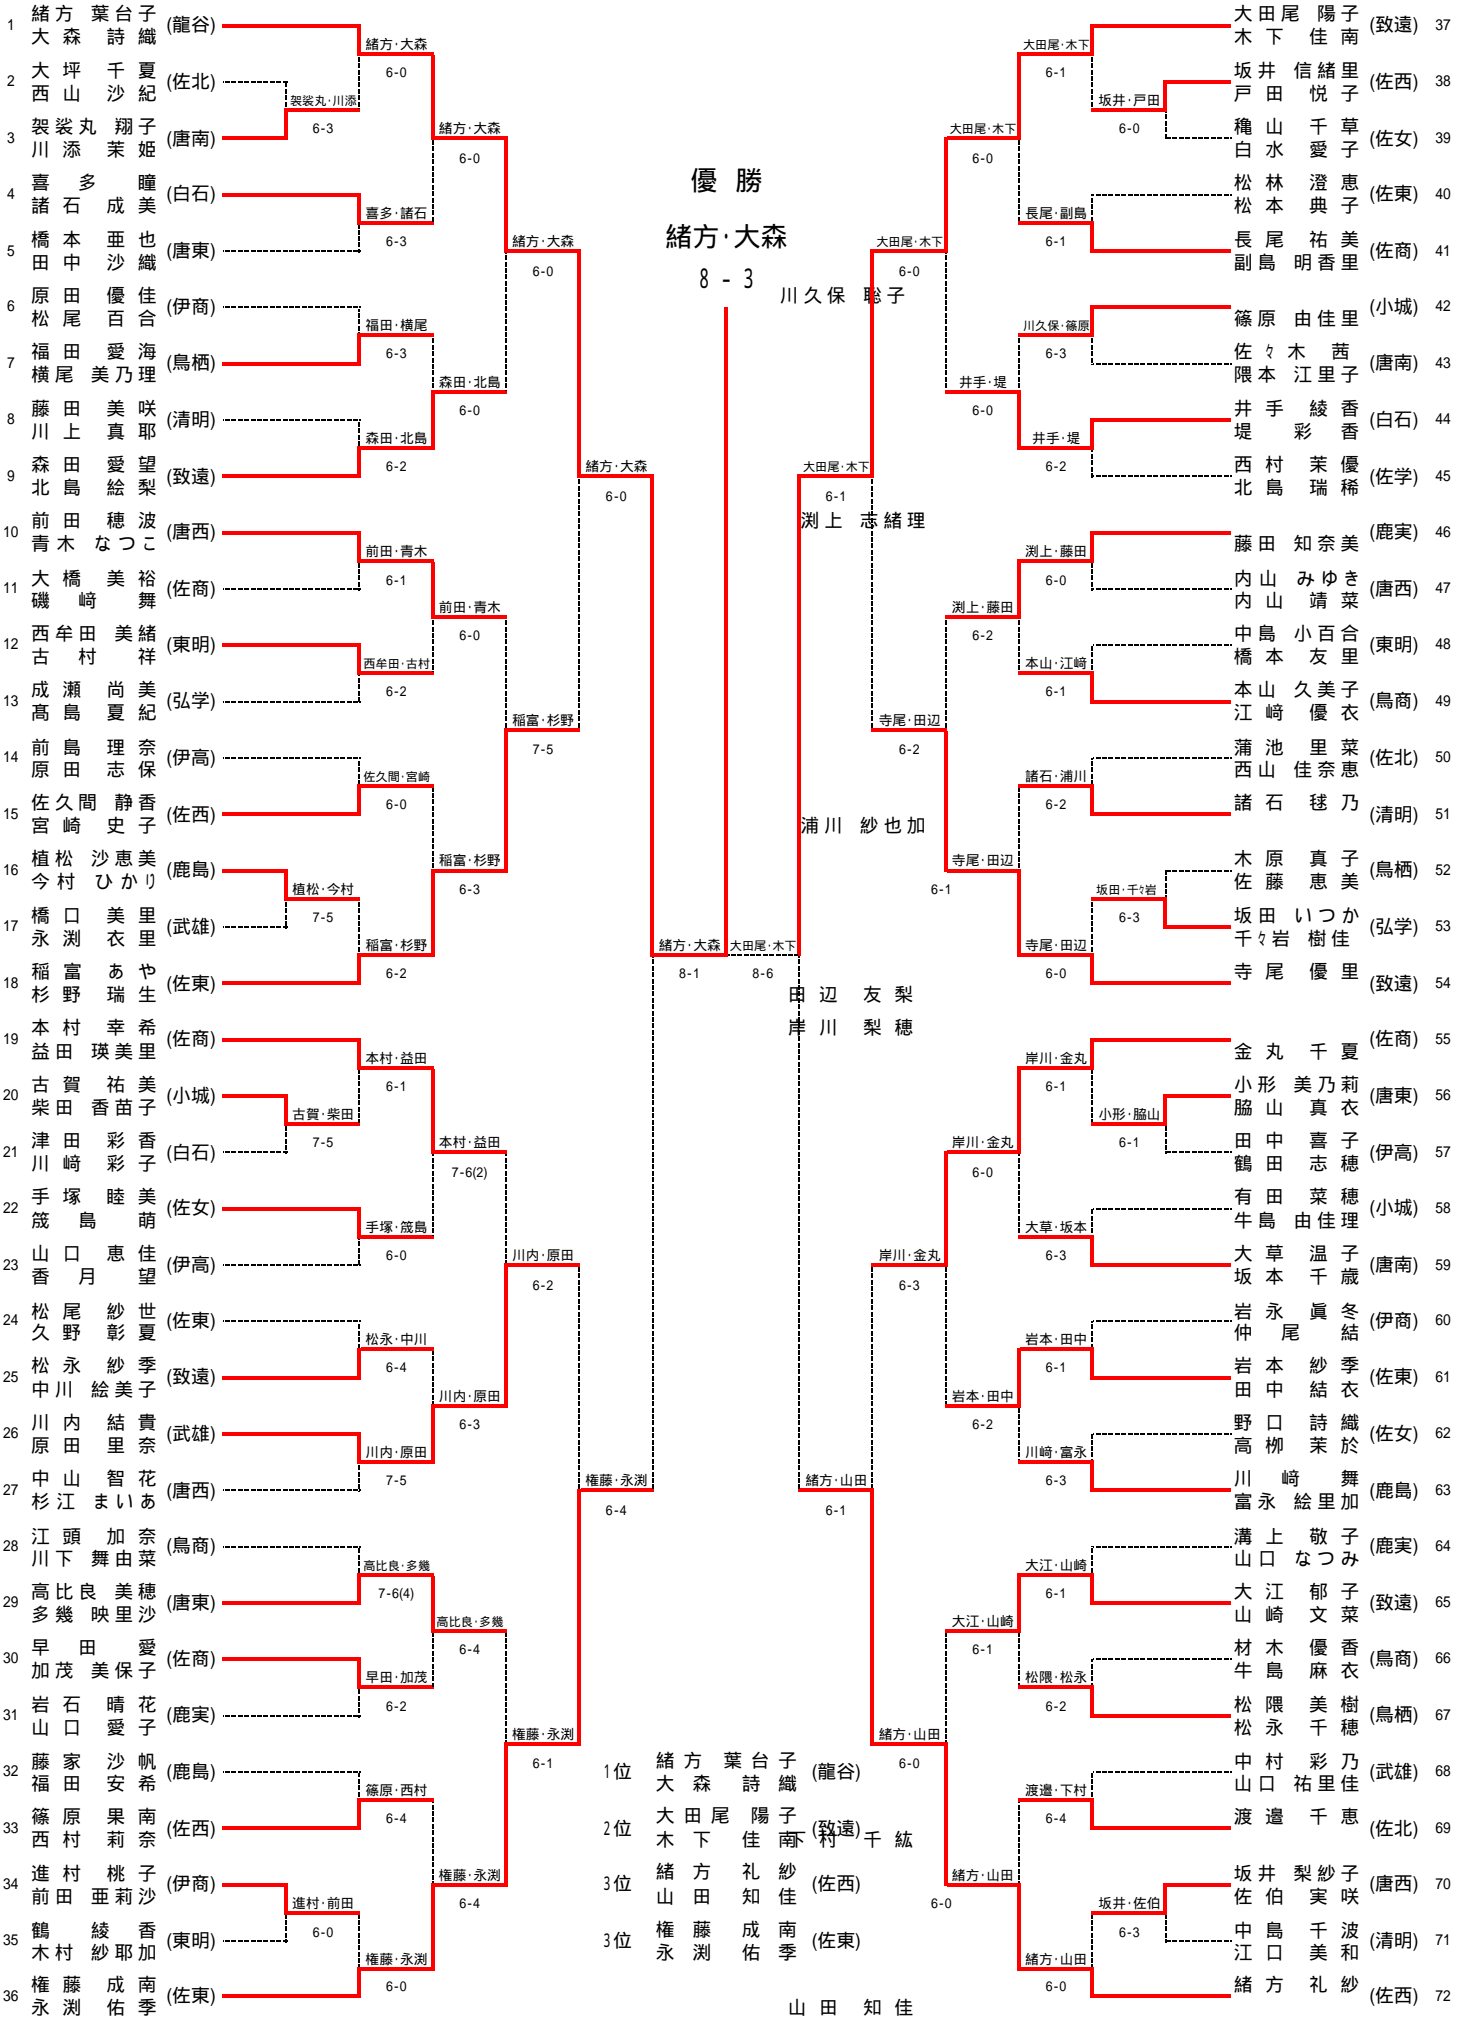

女子ダブルス

優勝

緒方・大森

8 - 3

- 1位 緒方葉台子 (龍谷)
- 2位 大田尾陽子 (致遠)
- 3位 緒方礼紗 (佐西)
- 3位 権藤成南 (佐東)

山田知佳