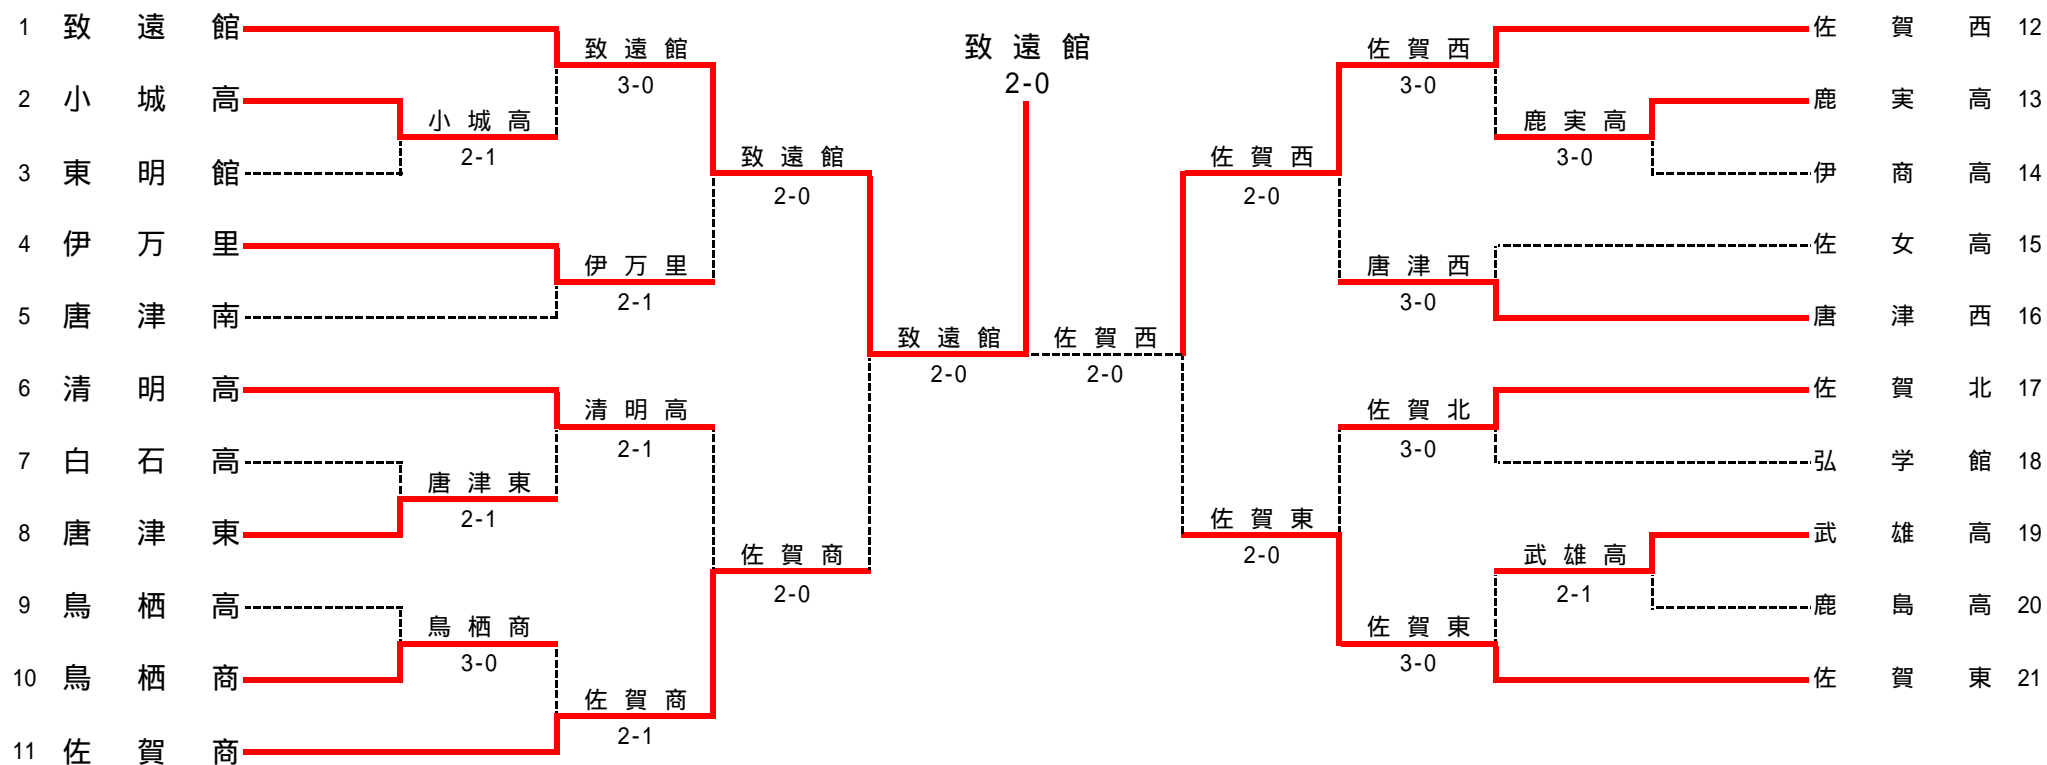

平成21年度 佐賀県高等学校総合体育大会 テニス競技 6月5日~6月9日 (於 佐賀県総合運動場庭球場)
テニス女子団体戦