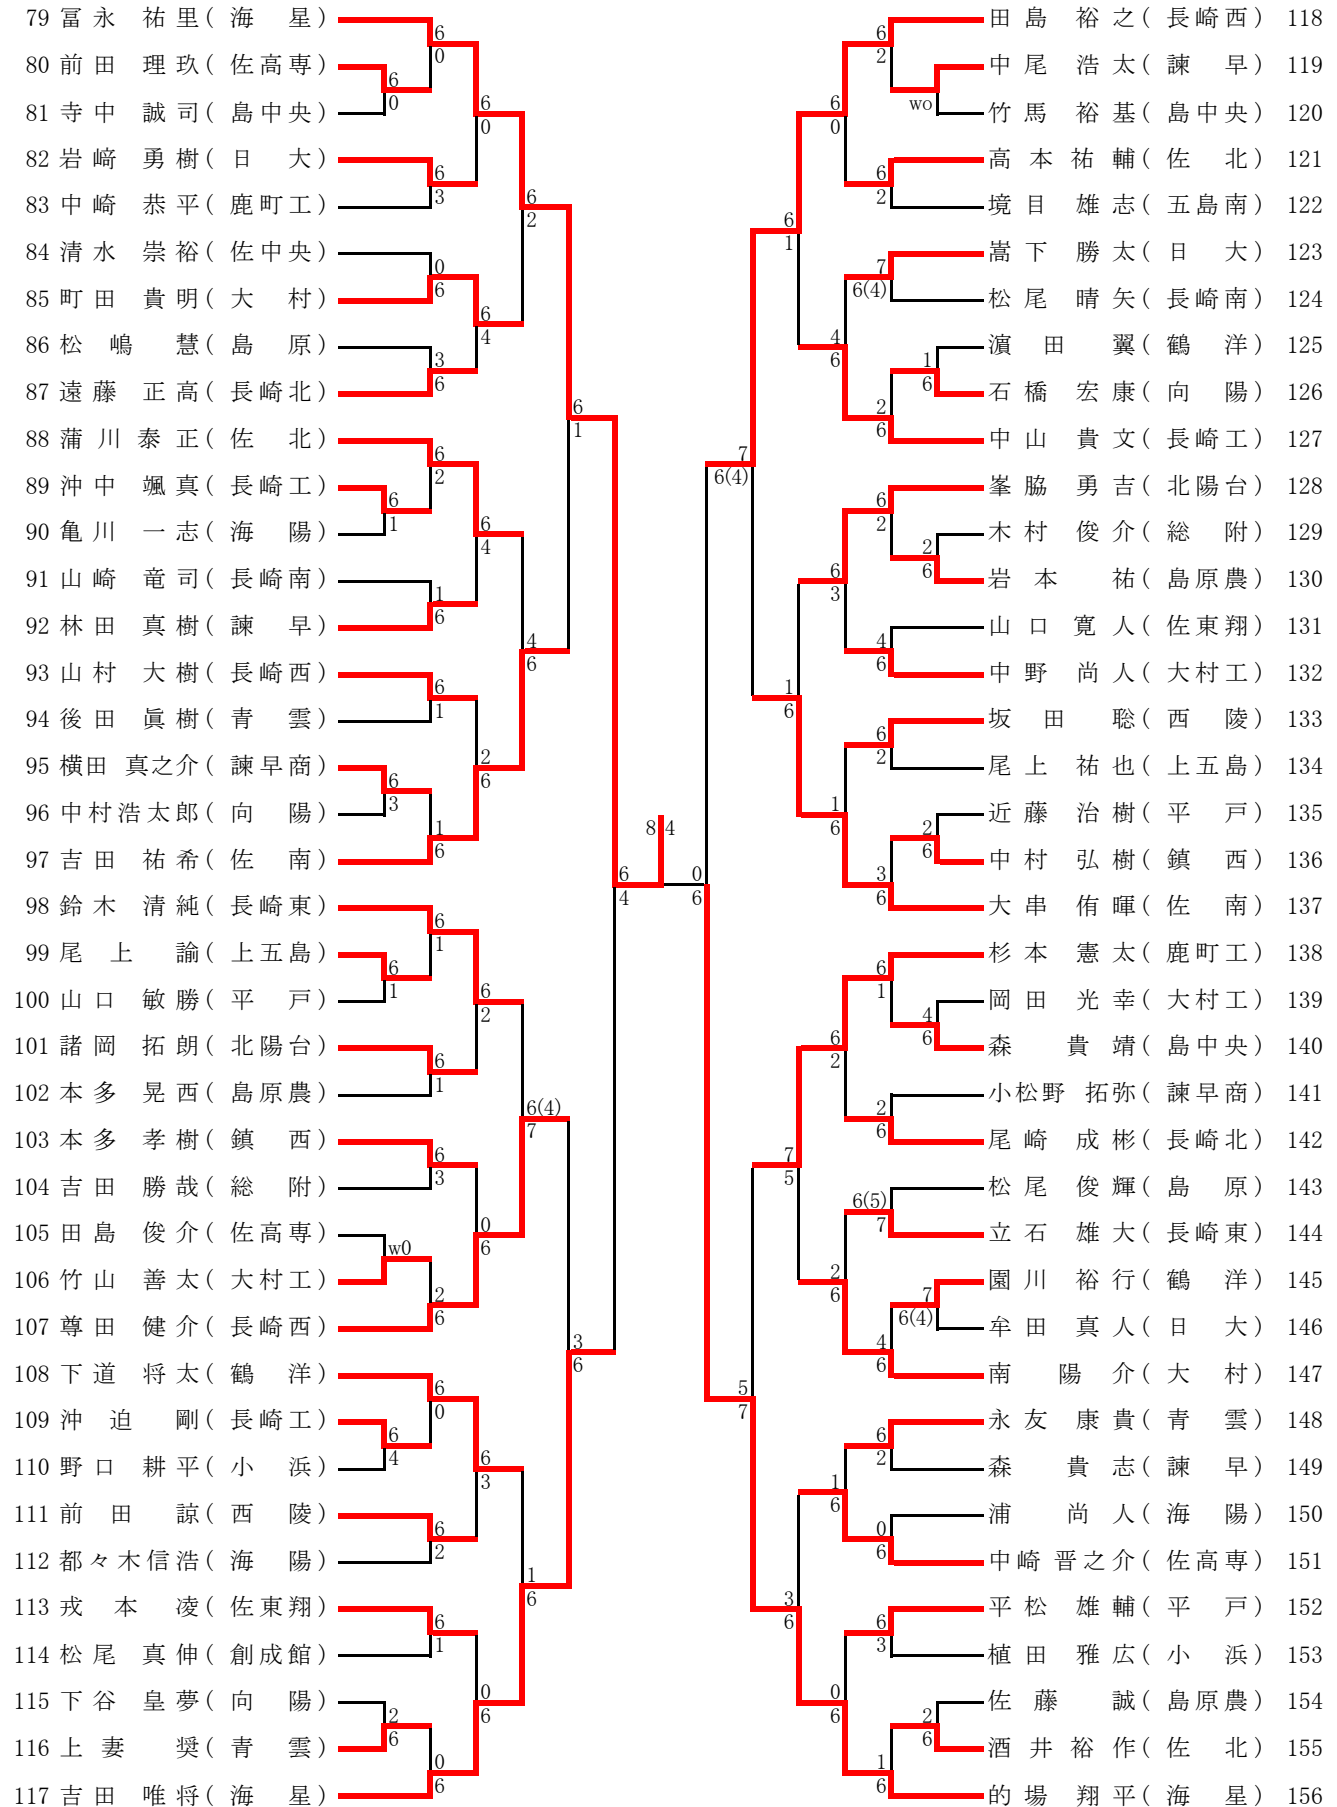

男子シングルス (2)

決勝
1 井口 裕大(海星) 8-5 富永 祐里(海星) 79

男子ダブルス

1 井口・大串(海星)	6 0	6 3	6 1	6 2	6 4	6 1	6 0	富永・矢野(海星)	45
2 植田・猪熊(小浜)	4 6	6 3	6 1	6 2	6 4	6 1	6 0	川上・岩永(諫早)	46
3 前田・別府(佐高専)	6 3	6 1	6 2	6 4	6 1	6 1	6 0	松下・宮崎(上五島)	47
4 中山・松永(長崎工)	6 3	6 1	6 2	6 4	6 1	6 1	6 0	加藤・森(島中央)	48
5 中野・富山(大村工)	6 3	6 1	6 2	6 4	6 1	6 1	6 0	中崎・尾崎(佐高専)	49
6 梅木・松尾(長崎南)	6 3	6 1	6 2	6 4	6 1	6 1	6 0	本多・江口(鎮西)	50
7 藤屋・荒木(諫早商)	6 3	6 1	6 2	6 4	6 1	6 1	6 0	梅本・田中(青雲)	51
8 浦中・中崎(鹿町工)	6 3	6 1	6 2	6 4	6 1	6 1	6 0	近藤・園川(鶴洋)	52
9 濱田・森(鶴洋)	6 3	6 1	6 2	6 4	6 1	6 1	6 0	竹野・木下(諫早商)	53
10 原口・佐藤(島原農)	6 3	6 1	6 2	6 4	6 1	6 1	6 0	木村・山下(総附)	54
11 久保・坂田(西陵)	6 3	6 1	6 2	6 4	6 1	6 1	6 0	尊田・山田(長崎西)	55
12 吉田・夏井(北陽台)	6 3	6 1	6 2	6 4	6 1	6 1	6 0	蒲川・堀本(佐北)	56
13 中村・前田(鎮西)	6 3	6 1	6 2	6 4	6 1	6 1	6 0	三浦・牟田(日大)	57
14 松尾・椎葉(佐東翔)	6 3	6 1	6 2	6 4	6 1	6 1	6 0	和田・沖中(長崎工)	58
15 濱野・岡山(大村)	6 3	6 1	6 2	6 4	6 1	6 1	6 0	櫻井・平井(大村工)	59
16 石本・寺中(島中央)	6 3	6 1	6 2	6 4	6 1	6 1	6 0	山崎・久保(長崎南)	60
17 坂本・真崎(長崎北)	6 3	6 1	6 2	6 4	6 1	6 1	6 0	太田・岩本(島原農)	61
18 松尾・松嶋(島原)	6 3	6 1	6 2	6 4	6 1	6 1	6 0	荒木・江村(長崎東)	62
19 永友・古瀬(青雲)	6 3	6 1	6 2	6 4	6 1	6 1	6 0	小倉・石橋(向陽)	63
20 岩崎・田川(日大)	6 3	6 1	6 2	6 4	6 1	6 1	6 0	山口・近藤(平戸)	64
21 小林・滝元(総附)	6 3	6 1	6 2	6 4	6 1	6 1	6 0	山口・西川(海陽)	65
22 田島・川崎(長崎西)	6 3	6 1	6 2	6 4	6 1	6 1	6 0	大串・松本(佐南)	66
23 荒木・鈴木(長崎東)	6 3	6 1	6 2	6 4	6 1	6 1	6 0	川久保・杉本(鹿町工)	67
24 酒井・九村(長崎北)	6 3	6 1	6 2	6 4	6 1	6 1	6 0	小野塚・山川(鎮西)	68
25 松田・平田(島原)	6 3	6 1	6 2	6 4	6 1	6 1	6 0	遠藤・松尾(創成館)	69
26 岩松・吉田(総附)	6 3	6 1	6 2	6 4	6 1	6 1	6 0	川本・桑田(長崎東)	70
27 田中・戎本(佐東翔)	6 3	6 1	6 2	6 4	6 1	6 1	6 0	峯脇・諸岡(北陽台)	71
28 松尾・嵩下(日大)	6 3	6 1	6 2	6 4	6 1	6 1	6 0	都々木・浦(海陽)	72
29 山口・馬場(諫早)	6 3	6 1	6 2	6 4	6 1	6 1	6 0	大石・猿渡(長崎工)	73
30 柿沼・松永(青雲)	6 3	6 1	6 2	6 4	6 1	6 1	6 0	前田・松下(西陵)	74
31 佐々木・古場(佐北)	6 3	6 1	6 2	6 4	6 1	6 1	6 0	松川・片岡(島原)	75
32 中村・亀川(海陽)	6 3	6 1	6 2	6 4	6 1	6 1	6 0	中島・深見(佐南)	76
33 吉田・町田(大村)	6 3	6 1	6 2	6 4	6 1	6 1	6 0	南・熊谷(大村)	77
34 井坂・吉田(佐南)	6 3	6 1	6 2	6 4	6 1	6 1	6 0	伯川・林田(諫早)	78
35 岩崎・船戸(西陵)	6 3	6 1	6 2	6 4	6 1	6 1	6 0	田中・久野(佐北)	79
36 市川・尾上(上五島)	6 3	6 1	6 2	6 4	6 1	6 1	6 0	栗原・田島(佐高専)	80
37 神尾・中村(向陽)	6 3	6 1	6 2	6 4	6 1	6 1	6 0	下谷・藤本(向陽)	81
38 小笹・柴原(長崎南)	6 3	6 1	6 2	6 4	6 1	6 1	6 0	山口・松島(佐東翔)	82
39 小松野・横田(諫早商)	6 3	6 1	6 2	6 4	6 1	6 1	6 0	品田・遠藤(長崎北)	83
40 下道・小浦(鶴洋)	6 3	6 1	6 2	6 4	6 1	6 1	6 0	川口・古木(上五島)	84
41 平松・玉川(平戸)	6 3	6 1	6 2	6 4	6 1	6 1	6 0	草野・本田(小浜)	85
42 松尾・中村(北陽台)	6 3	6 1	6 2	6 4	6 1	6 1	6 0	佐藤・宮崎(大村工)	86
43 山村・佐名(長崎西)	6 3	6 1	6 2	6 4	6 1	6 1	6 0	寺田・荒木(島原農)	87
44 野口・吉田(海星)	6 3	6 1	6 2	6 4	6 1	6 1	6 0	的場・渡邊(海星)	88