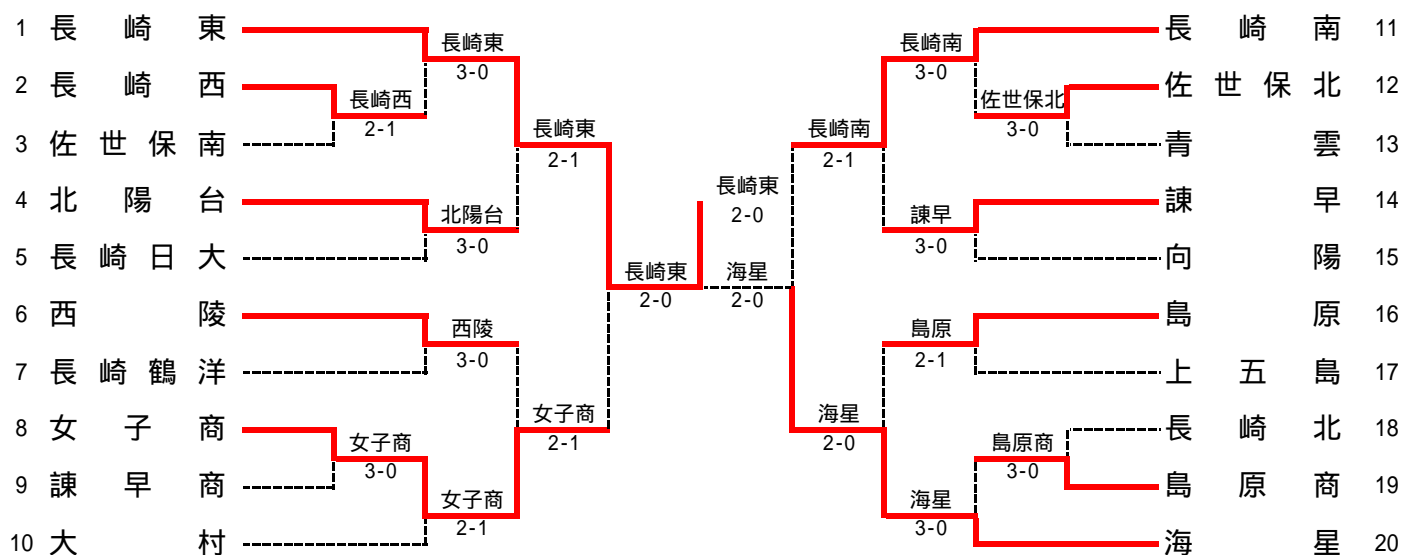

平成21年度(第61回)長崎県高等学校総合体育大会 テニス競技 男子団体

平成21年度(第61回)長崎県高等学校総合体育大会 テニス競技 女子団体

男子団体詳細結果

| | | | | | |
|------------|----------|----------------|-----|----------------|----------|
| 1R1 | 3 | 北陽台 | 3-0 | 向陽 | 2 |
| D | | 吉田紳之介 夏井 貴之 | 6-0 | 石橋 宏康 神尾 貴明 | |
| S1 | | 峯脇 勇吉 | 6-0 | 小倉 将暉 | |
| S2 | | 松尾心太郎 | 6-0 | 下谷 皇夢 | |