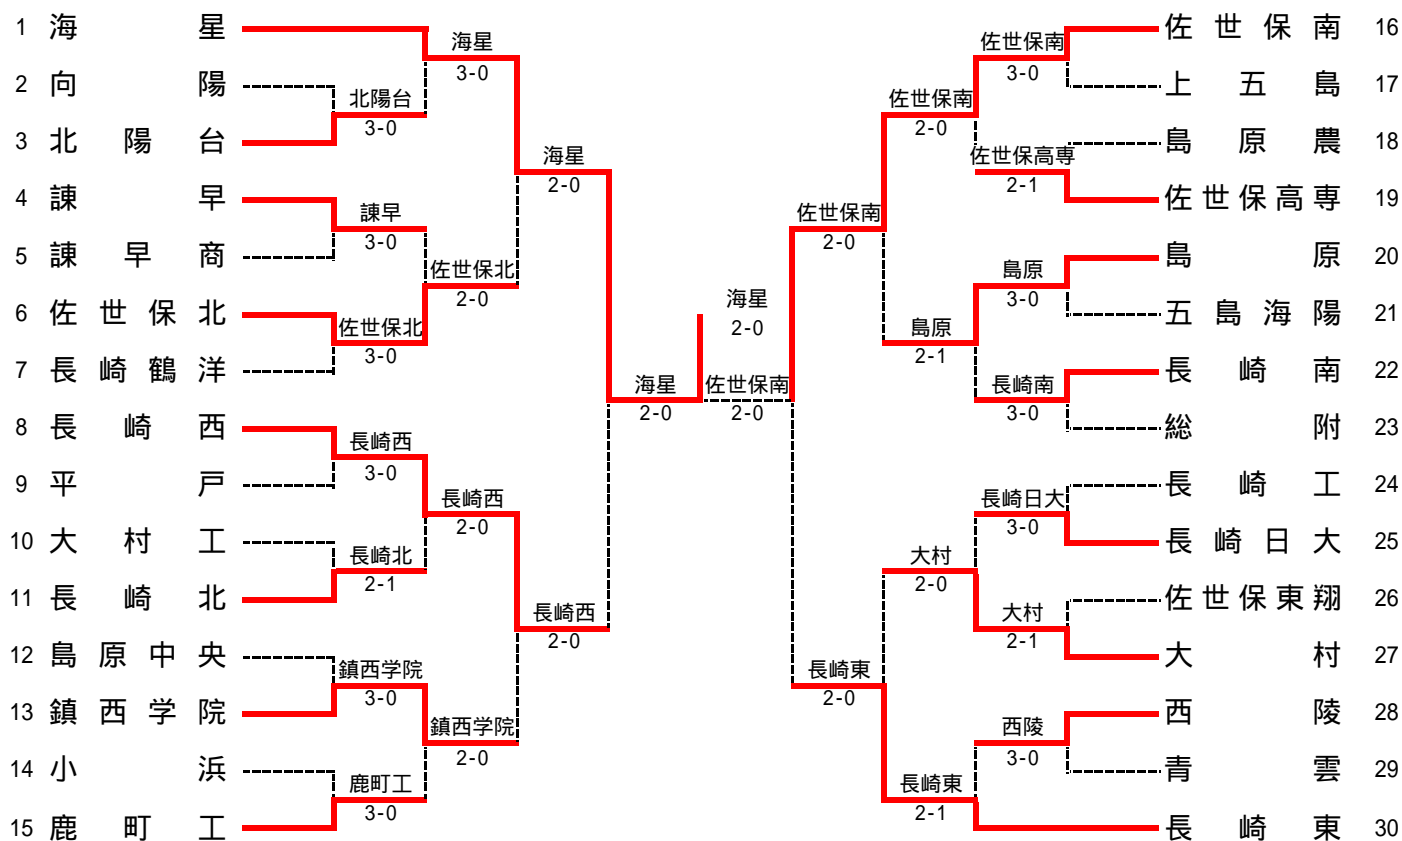

平成21年度(第61回)長崎県高等学校総合体育大会 テニス競技 男子団体

平成21年度(第61回)長崎県高等学校総合体育大会 テニス競技 女子団体

男子団体詳細結果

| | | | | | |
|------------|----------|----------------|-----|----------------|----------|
| 1R1 | 3 | 北陽台 | 3-0 | 向陽 | 2 |
| D | | 吉田紳之介 夏井 貴之 | 6-0 | 石橋 宏康 神尾 貴明 | |
| S1 | | 峯脇 勇吉 | 6-0 | 小倉 将暉 | |
| S2 | | 松尾心太郎 | 6-0 | 下谷 皇夢 | |