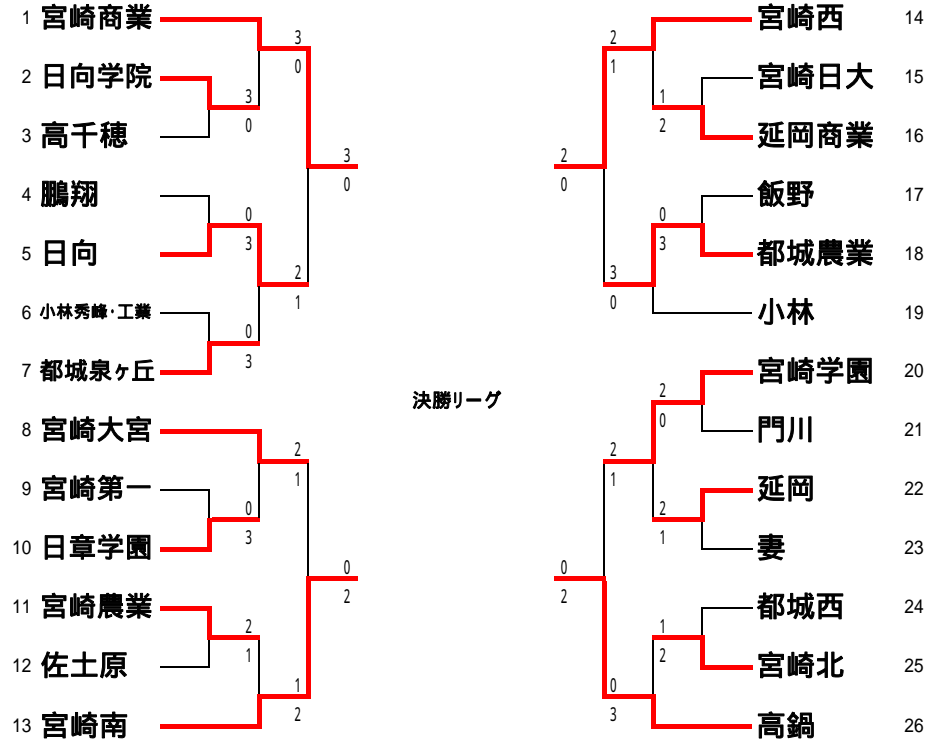

平成21年度 高校総体テニス競技大会

優勝 佐土原 2位 飯野
3位 日章学園 4位 宮崎大宮

決勝リーグ

				勝敗
佐土原	- 0	- 0	- 0	3勝
宮崎大宮	0-3	0-3	1-2	3敗
日章学園	0-3	- 0	1-2	1勝2敗
飯野	0-3	- 1	- 1	2勝1敗

(男子団体)

[1対戦]	佐土原	- 0	宮崎大宮	日章学園	1 -	飯野
ダブルス	小村・田口	- 1	中村・谷口	岩坂・平野	- 0	矢野・乾
シングルスNo1	永易恭之介	- 1	石井智久	上田将也	5 -	西ノ村祐太
シングルスNo2	内田菜大	- 1	松井孝弘	上野宏樹	5 -	西ノ村尚也
[2対戦]	佐土原	- 0	日章学園	宮崎大宮	1 -	飯野
ダブルス	小村・田口	- 8	岩坂・平野	中村・谷口	- 5	矢野・乾
シングルスNo1	永易恭之介	- 0	上田将也	石井智久	4 -	西ノ村祐太
シングルスNo2	内田菜大	- 0	岩切祐磨	松井孝弘	4 -	西ノ村尚也
[3対戦]	佐土原	- 0	飯野	宮崎大宮	0 -	日章学園
ダブルス	小村・田口	- 0	矢野・乾	松井・谷口	2 -	岩坂・平野
シングルスNo1	永易恭之介	- 6	西ノ村祐太	本田貴裕	2 -	上田将也
シングルスNo2	内田菜大	- 3	西ノ村尚也	山元広平	3 -	上野宏樹

平成21年度 高校総体テニス競技大会

優勝 宮崎商業 2位 高鍋
3位 宮崎西 4位 宮崎南

決勝リーグ

				勝敗
宮崎商業	- 0	- 0	- 0	3 勝
宮崎南	0 - 3	0 - 3	0 - 3	3 敗
宮崎西	0 - 3	- 0	0 - 3	1勝2敗
高 鍋	0 - 3	- 0	- 0	2勝1敗

(女子団体)

[1対戦]

宮崎商業	- 0	宮崎南	宮崎西	0 -	高鍋	
ダブルス	竹山・宮野	- 0	林・中森	芳野・山口	0 -	恵利・杉田
シングルスNo1	大原かこの	- 0	黒木奏子	鬼塚友紀	0 -	杉尾萌
シングルスNo2	齋藤杏奈	- 0	田村香織	武田伊世	6 -	甲斐文華