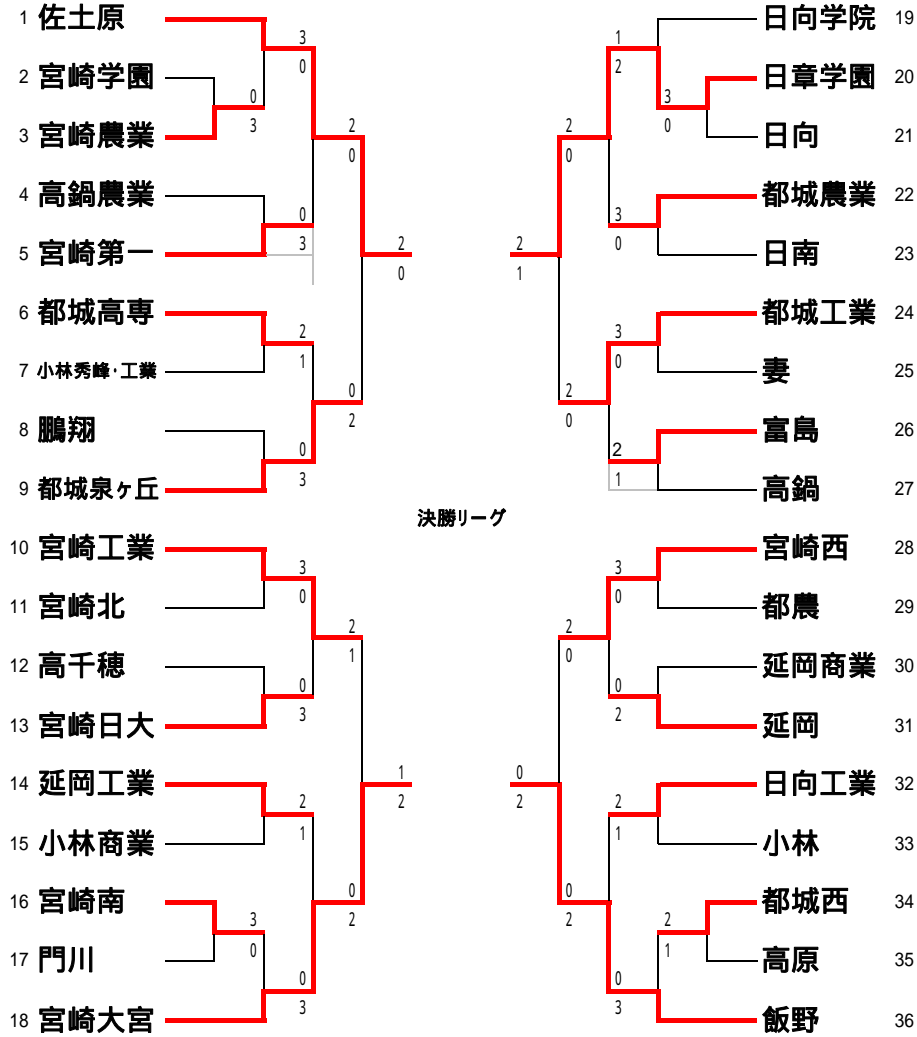

平成21年度 高校総体テニス競技大会

優勝 佐土原 2位 飯野
3位 日章学園 4位 宮崎大宮

決勝リーグ

				勝敗
佐土原	- 0	- 0	- 0	3勝
宮崎大宮	0-3	0-3	1-2	3敗
日章学園	0-3	- 0	1-2	1勝2敗
飯野	0-3	- 1	- 1	2勝1敗

(男子団体)

[1対戦]	佐土原	- 0	宮崎大宮	日章学園	1 -	飯野
ダブルス	小村・田口	- 1	中村・谷口	岩坂・平野	- 0	矢野・乾
シングルスNo1	永易恭之介	- 1	石井智久	上田将也	5 -	西ノ村祐太
シングルスNo2	内田菜大	- 1	松井孝弘	上野宏樹	5 -	西ノ村尚也
[2対戦]	佐土原	- 0	日章学園	宮崎大宮	1 -	飯野
ダブルス	小村・田口	- 8	岩坂・平野	中村・谷口	- 5	矢野・乾
シングルスNo1	永易恭之介	- 0	上田将也	石井智久	4 -	西ノ村祐太
シングルスNo2	内田菜大	- 0	岩切祐磨	松井孝弘	4 -	西ノ村尚也
[3対戦]	佐土原	- 0	飯野	宮崎大宮	0 -	日章学園
ダブルス	小村・田口	- 0	矢野・乾	松井・谷口	2 -	岩坂・平野
シングルスNo1	永易恭之介	- 6	西ノ村祐太	本田貴裕	2 -	上田将也
シングルスNo2	内田菜大	- 3	西ノ村尚也	山元広平	3 -	上野宏樹

平成21年度 高校総体テニス競技大会

優勝 宮崎商業 2位 高鍋
3位 宮崎西 4位 宮崎南

決勝リーグ

				勝敗
宮崎商業	- 0	- 0	- 0	3 勝
宮崎南	0 - 3	0 - 3	0 - 3	3 敗
宮崎西	0 - 3	- 0	0 - 3	1勝2敗
高 鍋	0 - 3	- 0	- 0	2勝1敗

(女子団体)

[1対戦]

宮崎商業	- 0	宮崎南	宮崎西	0 -	高鍋	
ダブルス	竹山・宮野	- 0	林・中森	芳野・山口	0 -	恵利・杉田
シングルスNo1	大原かこの	- 0	黒木奏子	鬼塚友紀	0 -	杉尾萌
シングルスNo2	齋藤杏奈	- 0	田村香織	武田伊世	6 -	甲斐文華