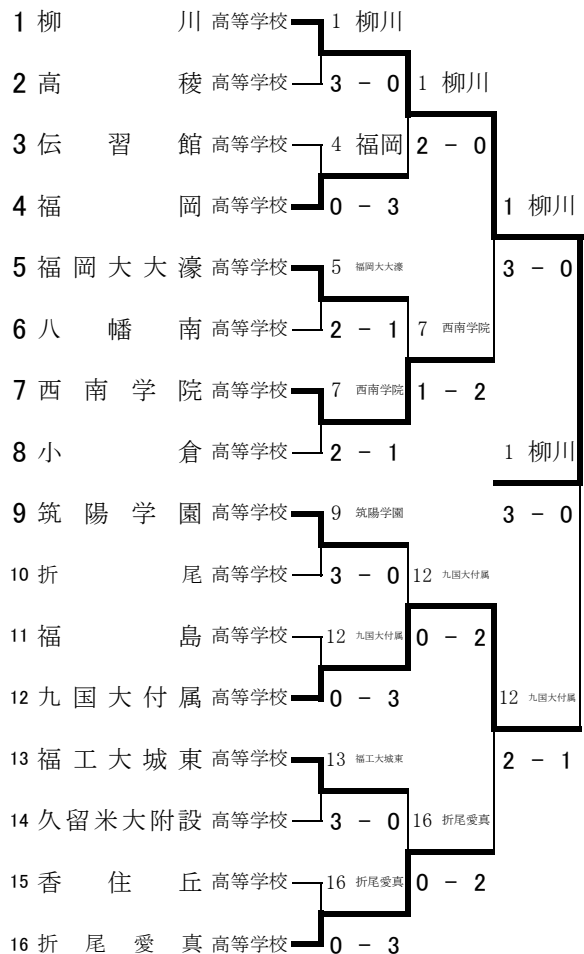

決勝

2回戦

1	柳川	高等学校	vs	12	九国大付属	高等学校	1	柳川	高等学校	vs	4	福岡	高等学校	5	福岡大大濠	高等学校	vs	7	西南学院	高等学校	
D	2 岩見直哉 3	○	6-2	×	1 馬場英旭 3	D	D	3 齊藤裕史 2	○	8-2	×	2 長尾祐一郎 3	D	D	2 日高大和 3	×	5-8	○	3 平川知輝 3	D	
	6 近藤翔英 3	○	6-4	×	3 岡田典之 3			6 近藤翔英 3	○		×	4 谷水大佑 3			5 横山順平 2	×		○	4 伊藤圭吾 3		
S1	1 西田昇吾 2	○	6-4	×	2 岡本大輝 1	S1	S1	1 西田昇吾 2	○	8-2	×	1 安藤 稯 2	S1	S1	1 山岸和功 3	×	3-8	○	1 木下康平 3	S1	
S2	4 尾方裕太 2	○	6-1	×	4 羽多寛幸 2	S2	S2	4 尾方裕太 2	○			3 工藤大起 3	S2	S2	3 亀井一貴 1	○	8-6	×	2 樋口大輝 3	S2	
							1	柳川	2	-	0			7	西南学院	1	-	2			
							9	筑陽学園	高等学校	vs	12	九国大付属	高等学校	13	福工大城東	高等学校	vs	16	折尾愛真	高等学校	
S1	1 西田昇吾 2	○	6-1	×	2 岡本大輝 1	S1	D	3 加茂直人 3	×	3-8	○	3 岡田典之 3	D	D	3 立石敏明 3	×	6-8	○	3 小田原敦志 1	D	
							S1	5 米倉稔法 3	×		○	6 佐藤大樹 3			4 長末風海 3	×		○	4 宮崎博正 2		
							S1	1 山口颯也 1	×	3-8	○	1 馬場英旭 3	S1	S1	1 渡部 岳 3	×	6-8	○	1 加治翔平 3	S1	
							S2	2 尊田海司 1	○	0-1	×	2 岡本大輝 1	S2	S2	2 佐藤鳳大 2	○	4-0	×	2 石川陽輔 2	S2	
1	柳川	3	-	0			12	九国大付属	0	-	2			16	折尾愛真	0	-	2