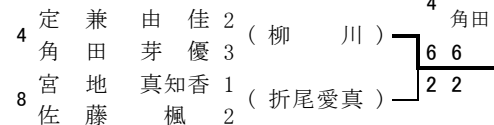

平成 21 年度 福岡県高等学校テニス選手権大会

【 全国・九州大会予選
春日公園テニスコート

】 《平成21年5月16日・17日》

【女子シングルス】

【3位決定戦】

【5位決定戦】

【女子ダブルス】

【3位決定戦】

シングルス

- 優勝 18 宮地 真知香 1 (折尾愛真)
- 準優勝 1 定兼 由佳 2 (柳 川)
- 3位 19 松永 さやこ 1 (柳 川)
- 4位 12 濱田 美輝 3 (柳 川)
- 5位 24 大石 加奈子 3 (柳 川)
- 6位 7 平原 しおり 3 (柳 川)

ダブルス

- 優勝 1 大石 加奈子 3 (柳 川)
- 準優勝 12 濱田 美輝 3 (柳 川)
- 3位 4 定兼 由佳 2 (柳 川)
- 4位 8 宮地 真知香 1 (折尾愛真)

【7位決定戦】