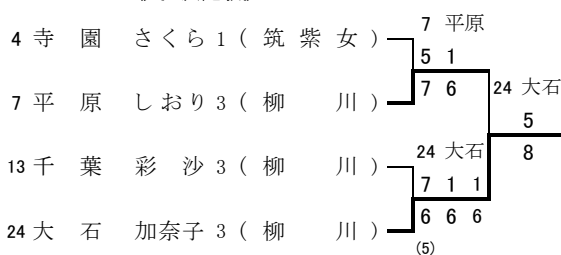

《3位決定戦》

	3Set
4 緒方 健太郎 2 (柳 川)	12 岩見
12 嶋田 雄太 3 (柳 川)	0 3
	6 6

シングルス

- 優勝 13 西田 昇吾 2 (柳 川)
- 準優勝 1 岩見 直哉 3 (柳 川)
- 3位 12 斉藤 裕史 2 (柳 川)
- 4位 24 尾方 祐太 2 (柳 川)
- 5位 18 鈴木 翔 3 (柳 川)
- 6位 4 早瀬 勇次 3 (柳 川)

ダブルス

- 優勝 1 近藤 翔英 3 (柳 川)
- 準優勝 7 馬場 英旭 3 (九国大付)
- 3位 12 岩見 直哉 3 (柳 川)
- 4位 4 百武 龍馬 3 (柳 川)

《7位決定戦》

	8G
7 馬場 英旭 3 (九国大付)	19 嶋田
	1
19 嶋田 雄太 3 (柳 川)	8

平成 21 年度 福岡県高等学校テニス選手権大会

【 全国・九州大会予選  
春日公園テニスコート

】 《平成21年5月16日・17日》

【女子シングルス】

【3位決定戦】

【5位決定戦】