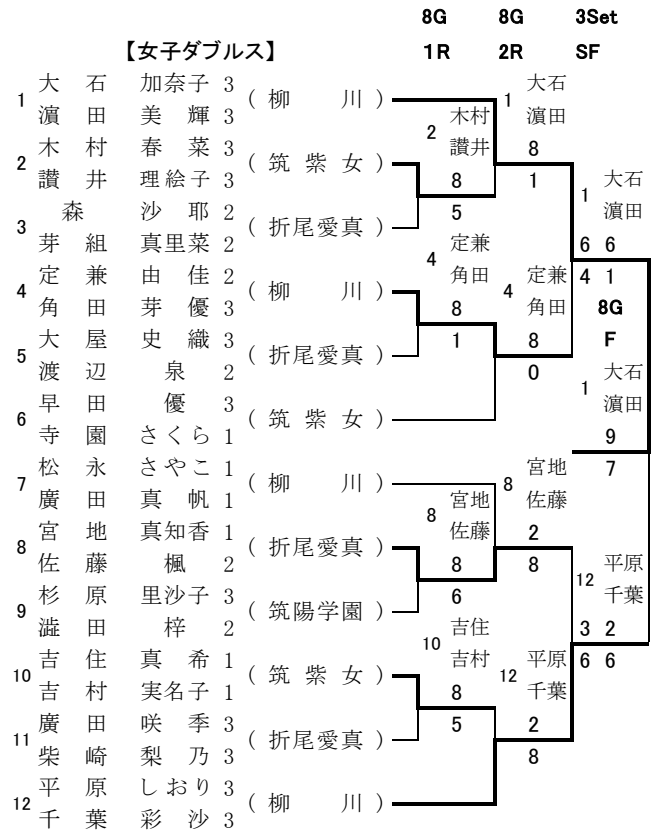

平成 21 年度 福岡県高等学校テニス選手権大会

【 全国・九州大会予選
春日公園テニスコート

】 《平成21年5月16日・17日》

【女子シングルス】

【3位決定戦】

【5位決定戦】

【女子ダブルス】

【3位決定戦】

シングルス

- 優勝 18 宮地 真知香 1 (折尾愛真)
- 準優勝 1 定兼 由佳 2 (柳 川)
- 3位 19 松永 さやこ 1 (柳 川)
- 4位 12 濱田 美輝 3 (柳 川)
- 5位 24 大石 加奈子 3 (柳 川)
- 6位 7 平原 しおり 3 (柳 川)

ダブルス

- 優勝 1 大石 加奈子 3 (柳 川)
- 準優勝 12 濱田 美輝 3 (柳 川)
- 3位 4 定兼 由佳 2 (柳 川)
- 4位 8 宮地 真知香 1 (折尾愛真)

【7位決定戦】