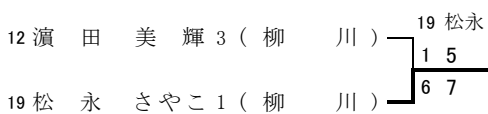

《3位決定戦》

	3Set
4 緒方 健太郎 2 (柳 川)	12 岩見
12 嶋田 雄太 3 (柳 川)	0 3
	6 6

シングルス

- 優勝 13 西田 昇吾 2 (柳 川)
- 準優勝 1 岩見 直哉 3 (柳 川)
- 3位 12 斉藤 裕史 2 (柳 川)
- 4位 24 尾方 祐太 2 (柳 川)
- 5位 18 鈴木 翔 3 (柳 川)
- 6位 4 早瀬 勇次 3 (柳 川)

ダブルス

- 優勝 1 近藤 翔英 3 (柳 川)
- 準優勝 7 馬場 英旭 3 (九国大付)
- 3位 12 岩見 直哉 3 (柳 川)
- 4位 4 百武 龍馬 3 (柳 川)

《7位決定戦》

	8G
7 馬場 英旭 3 (九国大付)	19 嶋田
	1
19 嶋田 雄太 3 (柳 川)	8

平成 21 年度 福岡県高等学校テニス選手権大会

【 全国・九州大会予選  
春日公園テニスコート

】 《平成21年5月16日・17日》

【女子シングルス】

【3位決定戦】

【5位決定戦】