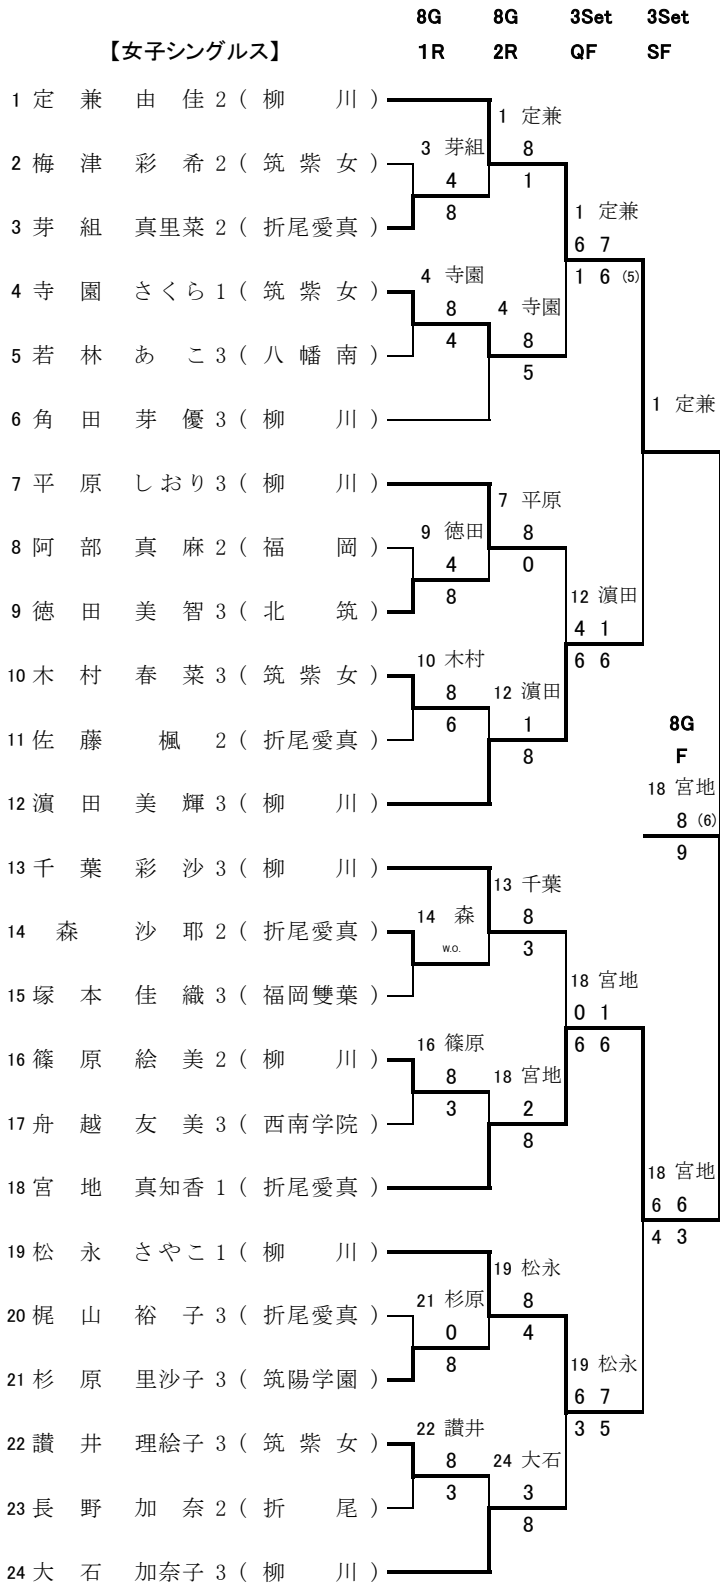

準決勝

1回戦

1	柳川高等学校	1	柳川
2	戸畑高等学校	3 - 0	1 柳川
3	明善高等学校	4 九州女子	2 - 0
4	九州女子高等学校	0 - 3	1 柳川
5	北筑高等学校	5 北筑	2 - 0
6	西南学院高等学校	3 - 0	5 北筑
7	折尾高等学校	7 折尾	2 - 0
8	香住丘高等学校	2 - 1	1 柳川
9	筑紫女学園高等学校	9 筑紫女学園	2 - 0
10	小倉商業高等学校	3 - 0	9 筑紫女学園
11	小郡高等学校	12 八幡南	2 - 0
12	八幡南高等学校	0 - 3	9 筑紫女学園
13	筑陽学園高等学校	13 筑陽学園	2 - 1
14	八女学院高等学校	2 - 1	16 折尾愛真
15	春日高等学校	16 折尾愛真	1 - 2
16	折尾愛真高等学校	0 - 3	

《7位決定戦》

	8G
7 馬場 英旭 3 (九国大付)	19 嶋田
	1
19 嶋田 雄太 3 (柳 川)	8

平成 21 年度 福岡県高等学校テニス選手権大会

【 全国・九州大会予選  
春日公園テニスコート

】 《平成21年5月16日・17日》

【女子シングルス】

【3位決定戦】

【5位決定戦】