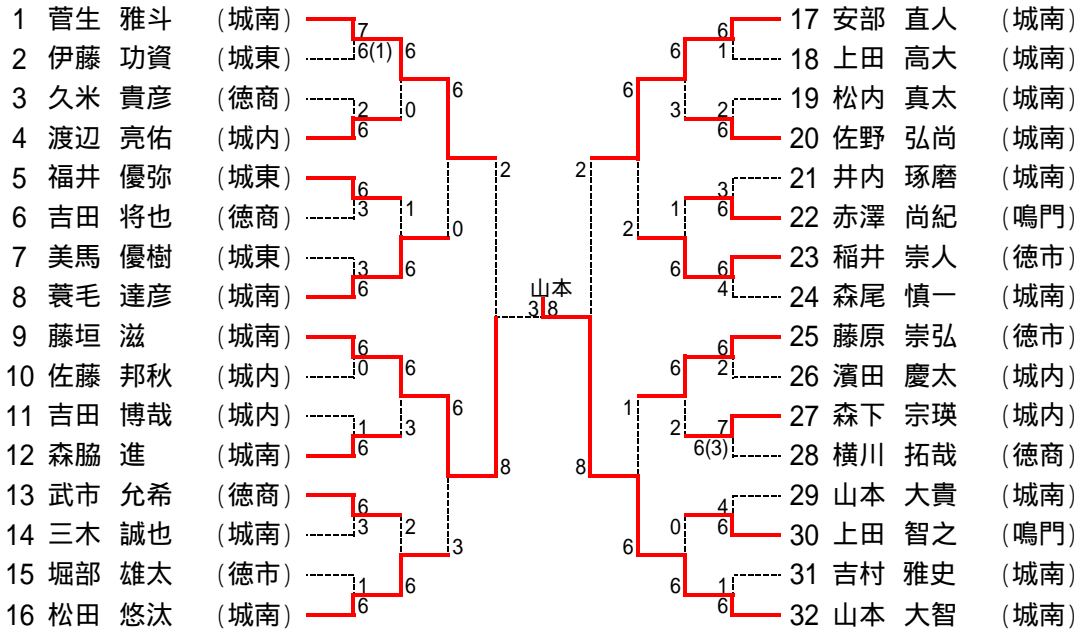

男子シングルス(ベスト32より)