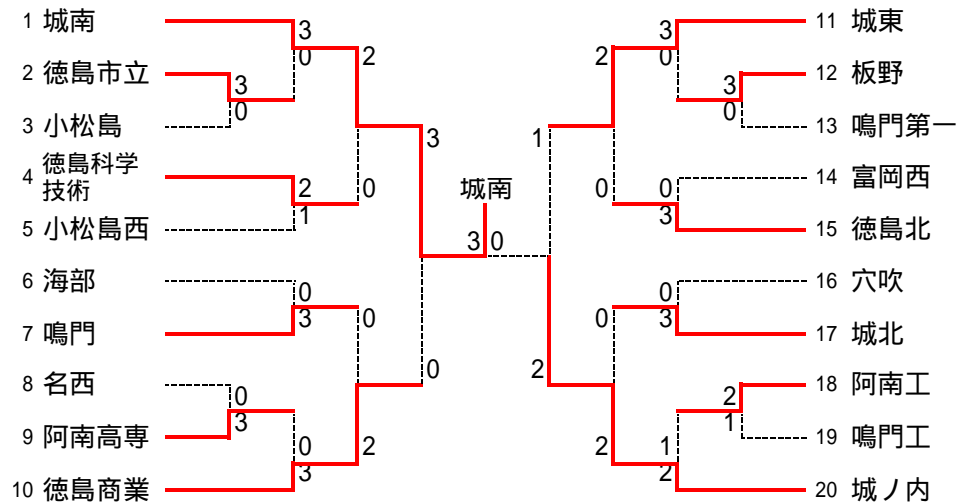

# 2009徳島県高等学校総合体育大会テニス競技結果

平成21年5月16日～6月1日

## 男子団体