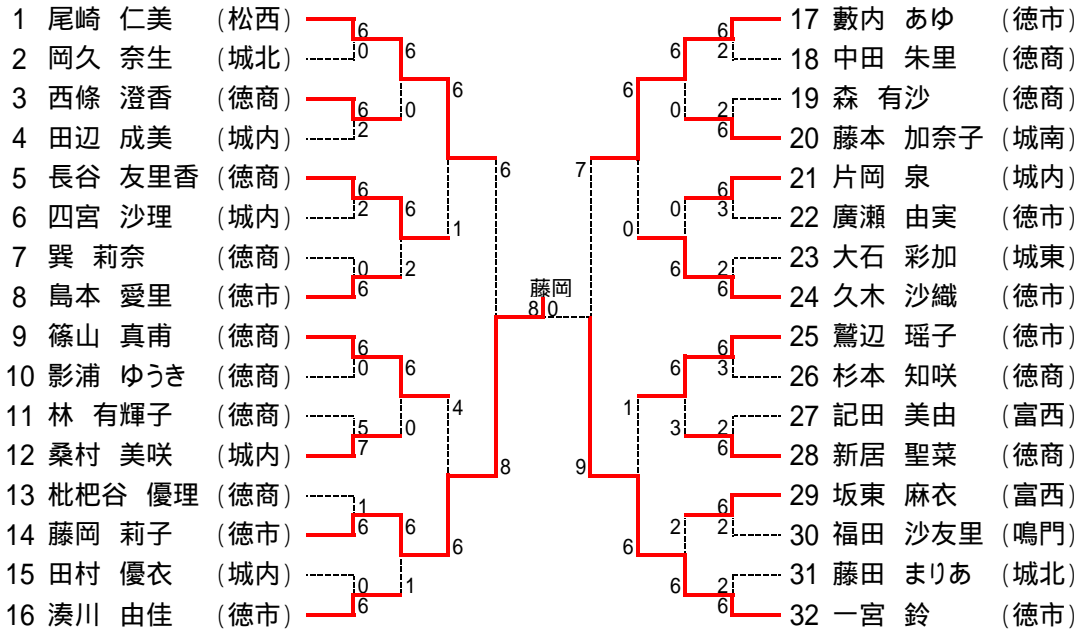

決勝

4R1	1	徳島市立	2-1	徳島商	12
D	久木 沙織 藤岡 莉子	8-0	枇杷谷 優理 西條 澄香		
S1	一宮 鈴	3-8	篠山 真甫		
S2	藪内 あゆ	8-2	長谷 友里香		

男子シングルス(ベスト32より)

順位決定戦

2位決定戦

女子シングルス(ベスト32より)

順位決定戦

2位決定戦