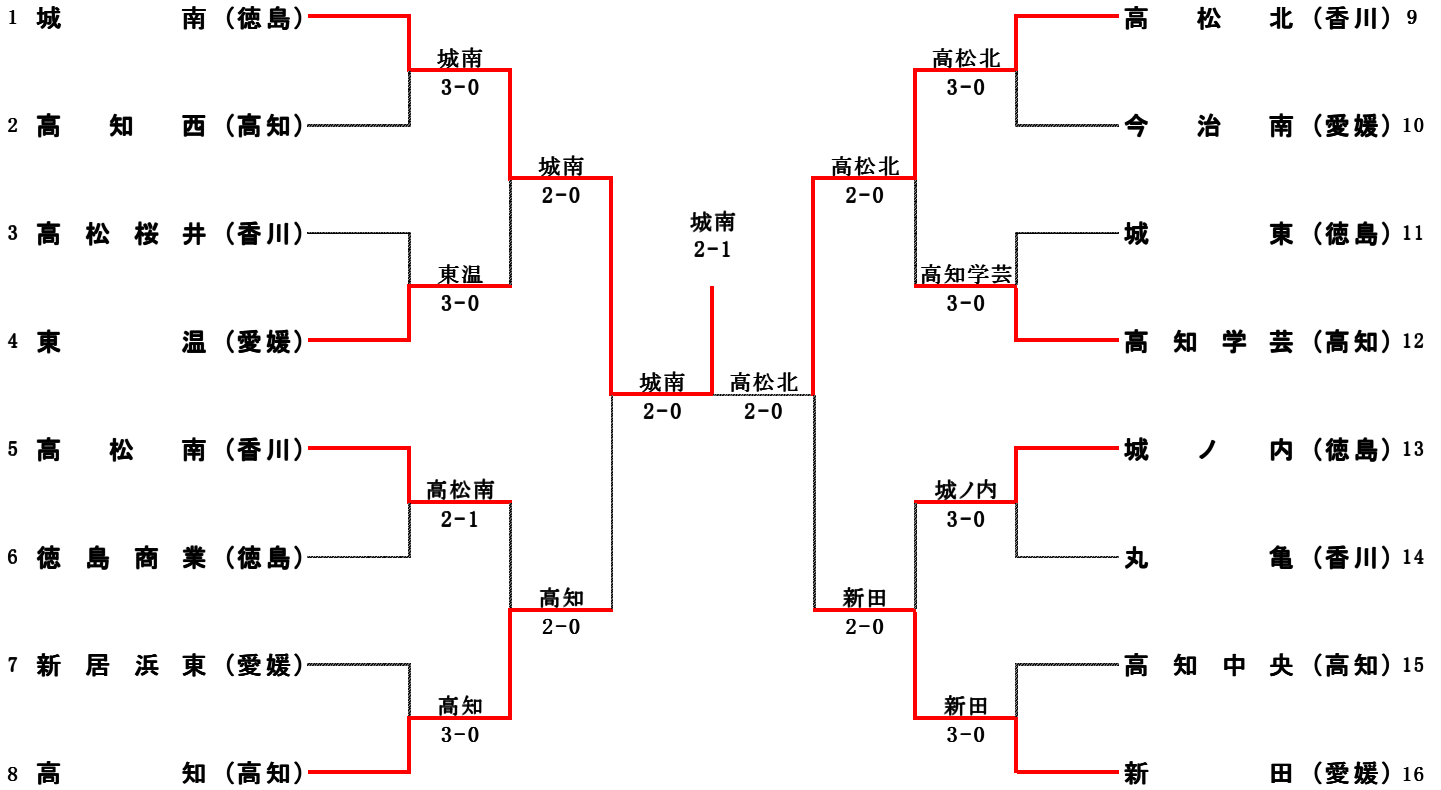

第39回 四国高等学校テニス選手権大会

平成21年6月20・21日
香川県総合運動公園テニス場

男子団体

女子団体

男子団体

1R1	1	城南	3-0	高知西	2
D		菅生 雅斗③ 松田 悠汰③	6-2	和田 祥司③ 近澤 直哉③	
S1		山本 大智③	6-0	坂本 貴宏③	
S2		安部 直人②	6-1	久保 雅輝③	

1R2	3	高松桜井	0-3	東温	4
D		藤本 雄大③ 増田 洸一③	1-6	長谷 暢俊③ 乗松 俊哉③	
S1		三谷 祥平③	2-6	渡邊 将太③	
S2		小比賀 啓一②	3-6	岡林 慶一郎③	