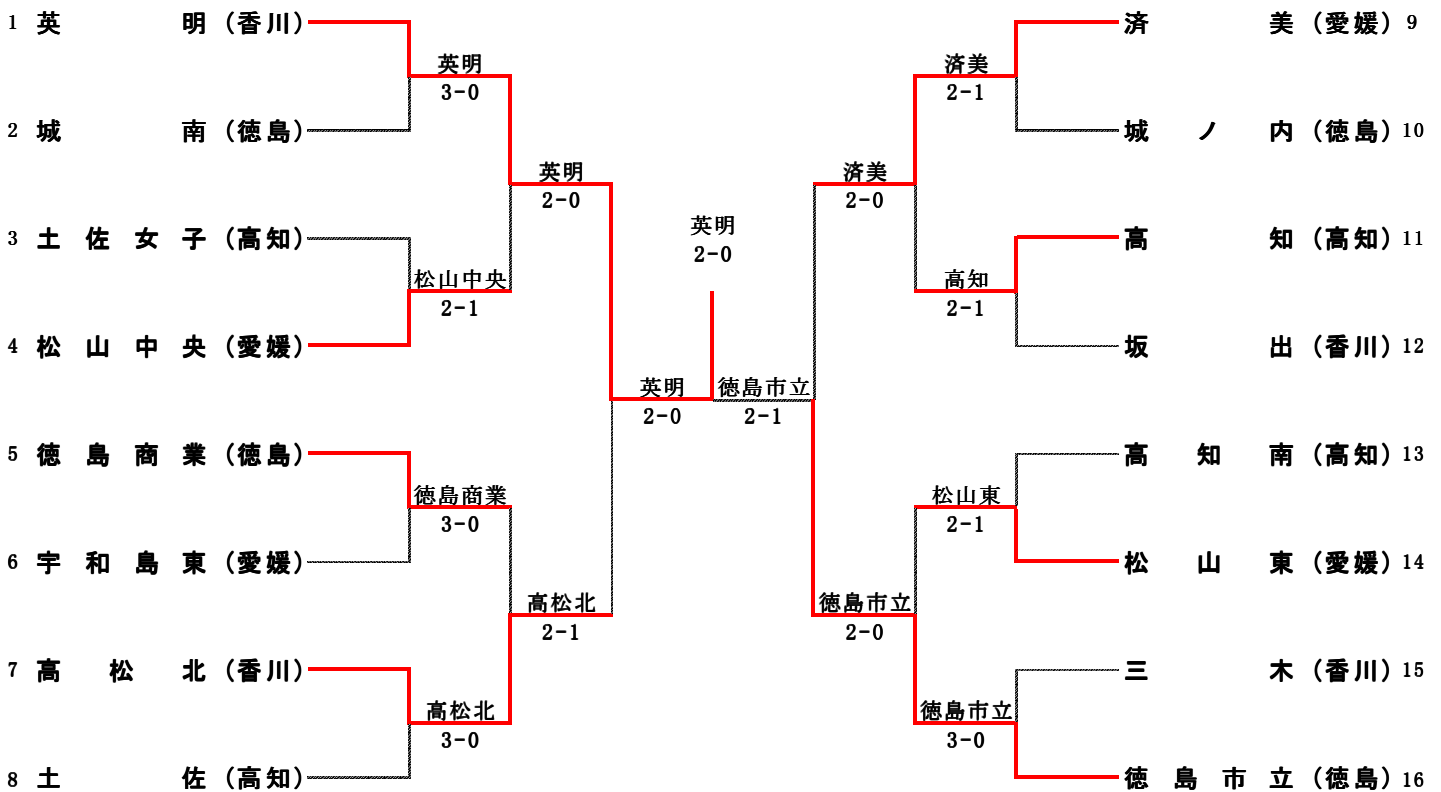

第39回 四国高等学校テニス選手権大会

平成21年6月20・21日
香川県総合運動公園テニス場

男子団体

女子団体

男子団体

1R1	1	城南	3-0	高知西	2
D		菅生 雅斗③ 松田 悠汰③	6-2	和田 祥司③ 近澤 直哉③	
S1		山本 大智③	6-0	坂本 貴宏③	
S2		安部 直人②	6-1	久保 雅輝③	

1R2	3	高松桜井	0-3	東温	4
D		藤本 雄大③ 増田 洸一③	1-6	長谷 暢俊③ 乗松 俊哉③	
S1		三谷 祥平③	2-6	渡邊 将太③	
S2		小比賀 啓一②	3-6	岡林 慶一郎③	