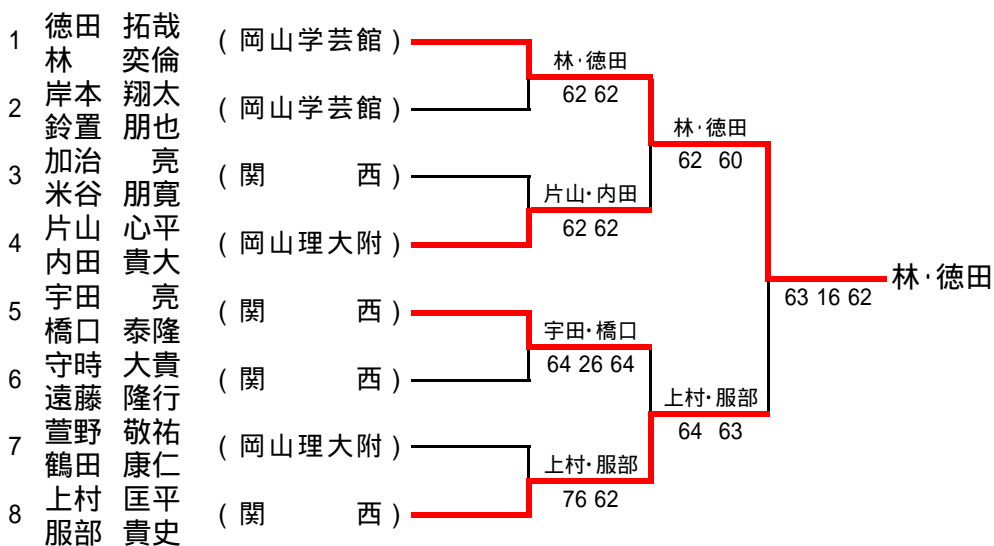

SF	1 岡山学芸館	2-0	岡山城東	11	SF	21 山陽女子	2-0	倉敷鷺羽	12
D	鈴木美希 桜井悠	6-1 6-0	神田文 大多和夢乃		D	種谷麻由 江原 澪	6-1 6-1	明石真依 福本紫	
S1	西本恵	6-2 3-1打切	光田裕加		S1	犬飼茉莉	3-6 7-5 4-1打切	河原亜衣	
S2	寺島奏	6-0 6-0	森野未来		S2	原田歩実	6-1 5-7 6-1	市森優美	

F	1 岡山学芸館	2-0	山陽女子	21
D	鈴木美希 桜井悠	6-1 6-1	種谷麻由 江原 澪	
S1	西本恵	6-2 6-3	犬飼茉莉	
S2	寺島奏	6-2 5-5打切	原田歩実	

平成21年度全国高等学校テニス選手権岡山県予選

男子シングルス (本戦)

男子ダブルス (本戦)

	シングルス		ダブルス	
優勝	林 奕倫	岡山学芸館	徳田 拓哉 林 奕倫	岡山学芸館
2位	小野 陽平	関西	上村 匡平 服部 貴史	関西
3位	加治 亮	関西	片山 心平 内田 貴大	岡山理大附
4位	内田 貴大	岡山理大附	宇田 亮 橋口 泰隆	関西