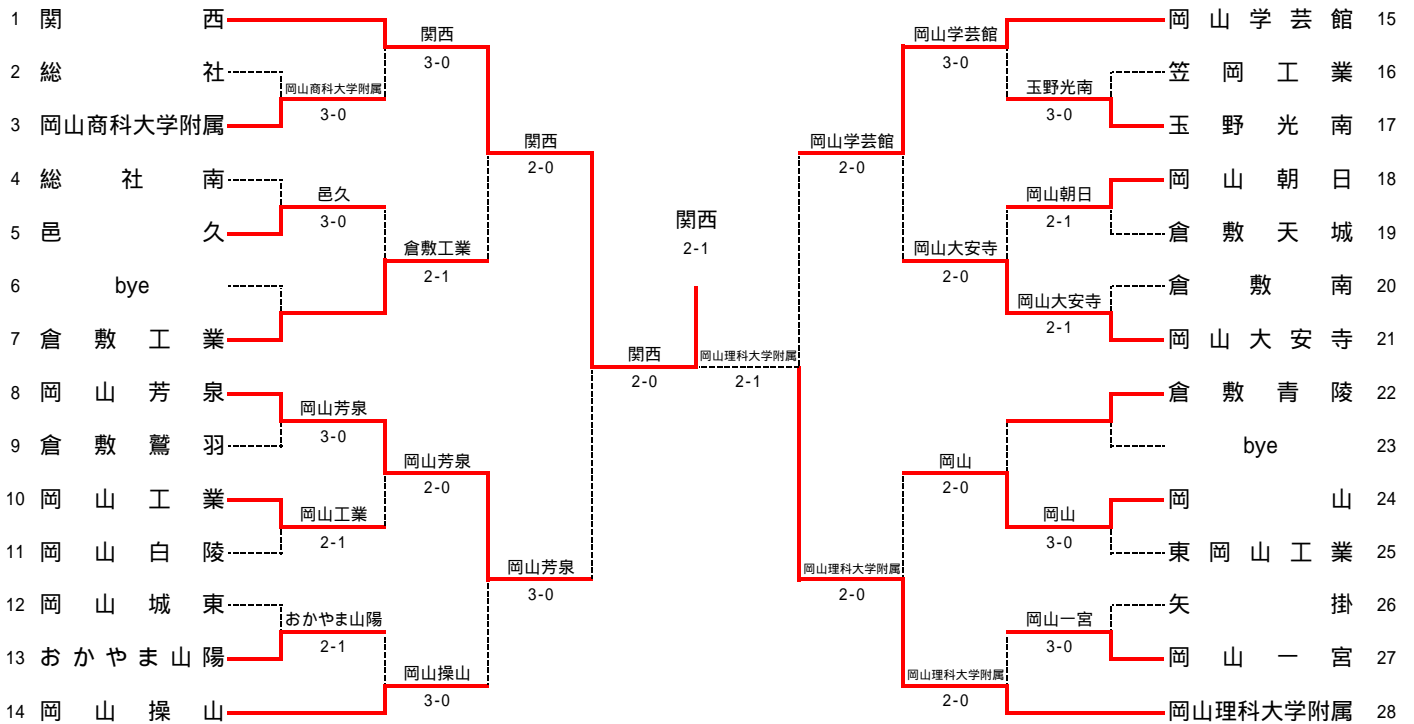

男子の部

女子の部

男子の部

	高校名	No 1	No 2	No 3	No 4	No 5
1	関西	上村匡平	加治亮	小野陽平	井上大知	服部貴史
2	総社	渡邊皓平	青野智氣	池田智則	白神敏生	尾上善大
3	岡山商科大学附属	小野仁義	片田涼也	梅本佳朗	藤井亮太	高橋明裕
4	総社	南 笹田翔太	藤原和輝	藪井翔太郎	内藤奨	沼本薫
5	邑久	時實健人	久井浩行	源内崇之	太田彰彦	石原浩暉
7	倉敷工業	佐藤大河	藤田祐矢	明石基宏	塩津翔平	時光潤
8	岡山芳泉	井原諒人	横山雄太	高橋優輝	大塚修平	浅野健人
9	倉敷鷺羽	片山和弘	清板裕史	石井智裕	山口倫聰	藤村高樹
10	岡山工業	谷合 築	小合広宣	多田周平	津上勇貴	大内浩揮
11	岡山白陵	山下浩司	東悠樹	吉本和矢	岡本悠佑	西田昂永
12	岡山城東	岡田学昭	堀地航太	森谷倫太郎	金木雄一朗	黒澤祐人
13	おかやま山陽	清水琢司	槌田晃	田坂賢吾	土屋良太	田川翔一
14	岡山操山	岡村一成	内田快	川井康平	千原祥平	筒井翔太郎
15	岡山学芸館	林奕倫	徳田拓哉	小嶋祐希	岡本直樹	鈴置朋也
16	笠岡工業	樽井淳成	岡田翔	黒木圭輔	竹田寛治	岡田峻平
17	玉野光南	岡崎大司朗	岡村宇准	大賀雅夫	齊藤俊輔	石田弘樹
18	岡山朝日	鶴川亮太	藤田明久	谷口友紀	今濱洋樹	石田寛和
19	倉敷天城	安井優介	佐藤孝之	三橋大地	樋口祐弥	難波篤史
20	倉敷南	石井伸明	中塚雄亮	片山拓真	山口雄哉	森下翔太
21	岡山大安寺	人見禎昭	合田直登	木田和成	中山晋太郎	中静崇
22	倉敷青陵	有安 拓巳	藤高 俊介	中桐 克明	馬場 貴大	安原 佳彦
24	岡山山陽	赤木 俊亮	未網 哲士	城内 祥光	島田 侑祐	石原 慎太郎
25	東岡山工業	中村謙	福野亮甫	藤田勇人	上岡修	宮崎晃弘
26	矢掛	瀬尾潤矢	霧崎優作	橋本一輝	久田裕之	角田元基
27	岡山一宮	谷本陽二郎	川村隼斗	赤井文基	小山慎介	藤井正史
28	岡山理科大学附属	内田貴大	萱野敬祐	片山心平	鶴田康仁	高林直貴