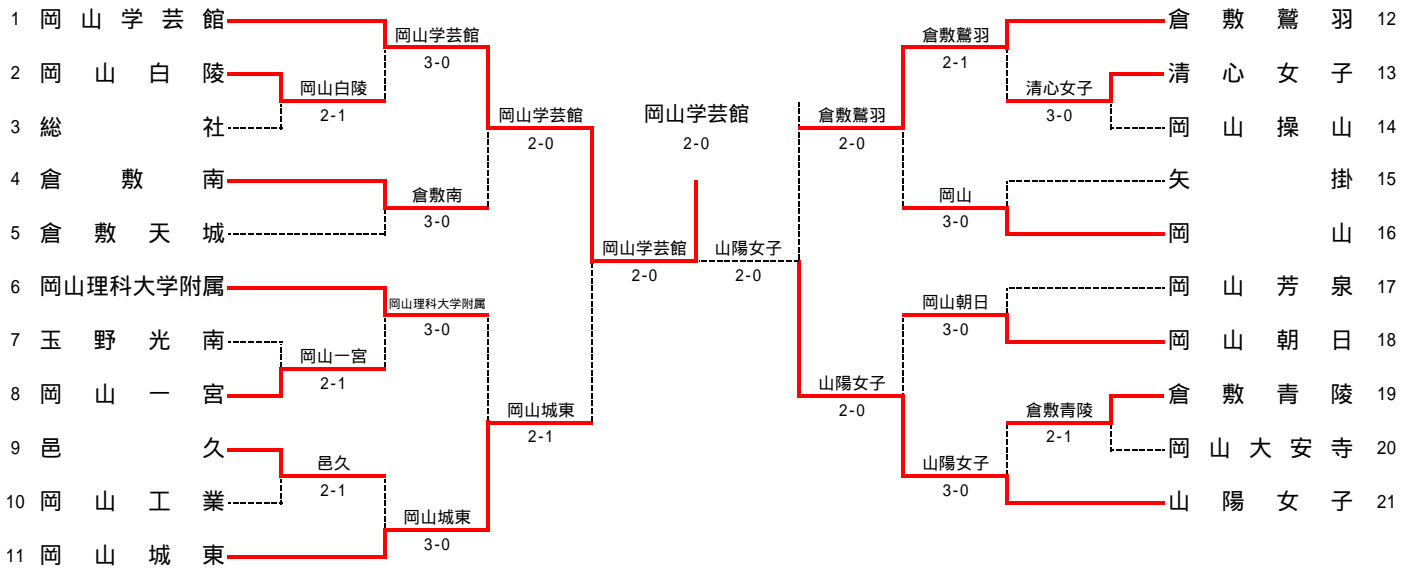

男子の部

女子の部

男子の部

	高校名	No 1	No 2	No 3	No 4	No 5
1	関西	上村匡平	加治亮	小野陽平	井上大知	服部貴史
2	総社	渡邊皓平	青野智氣	池田智則	白神敏生	尾上善大
3	岡山商科大学附属	小野仁義	片田涼也	梅本佳朗	藤井亮太	高橋明裕
4	総社	南 笹田翔太	藤原和輝	藪井翔太郎	内藤奨	沼本薫
5	邑久	時實健人	久井浩行	源内崇之	太田彰彦	石原浩暉
7	倉敷工業	佐藤大河	藤田祐矢	明石基宏	塩津翔平	時光潤
8	岡山芳泉	井原諒人	横山雄太	高橋優輝	大塚修平	浅野健人
9	倉敷鷺羽	片山和弘	清板裕史	石井智裕	山口倫聰	藤村高樹
10	岡山工業	谷合 築	小合広宣	多田周平	津上勇貴	大内浩揮
11	岡山白陵	山下浩司	東悠樹	吉本和矢	岡本悠佑	西田昂永
12	岡山城東	岡田学昭	堀地航太	森谷倫太郎	金木雄一朗	黒澤祐人
13	おかやま山陽	清水琢司	槌田晃	田坂賢吾	土屋良太	田川翔一
14	岡山操山	岡村一成	内田快	川井康平	千原祥平	筒井翔太郎
15	岡山学芸館	林奕倫	徳田拓哉	小嶋祐希	岡本直樹	鈴置朋也
16	笠岡工業	樽井淳成	岡田翔	黒木圭輔	竹田寛治	岡田峻平
17	玉野光南	岡崎大司朗	岡村宇准	大賀雅夫	齊藤俊輔	石田弘樹
18	岡山朝日	鶴川亮太	藤田明久	谷口友紀	今濱洋樹	石田寛和
19	倉敷天城	安井優介	佐藤孝之	三橋大地	樋口祐弥	難波篤史
20	倉敷南	石井伸明	中塚雄亮	片山拓真	山口雄哉	森下翔太
21	岡山大安寺	人見禎昭	合田直登	木田和成	中山晋太郎	中静崇
22	倉敷青陵	有安 拓巳	藤高 俊介	中桐 克明	馬場 貴大	安原 佳彦
24	岡山山陽	赤木 俊亮	未網 哲士	城内 祥光	島田 侑祐	石原 慎太郎
25	東岡山工業	中村謙	福野亮甫	藤田勇人	上岡修	宮崎晃弘
26	矢掛	瀬尾潤矢	霧崎優作	橋本一輝	久田裕之	角田元基
27	岡山一宮	谷本陽二郎	川村隼斗	赤井文基	小山慎介	藤井正史
28	岡山理科大学附属	内田貴大	萱野敬祐	片山心平	鶴田康仁	高林直貴