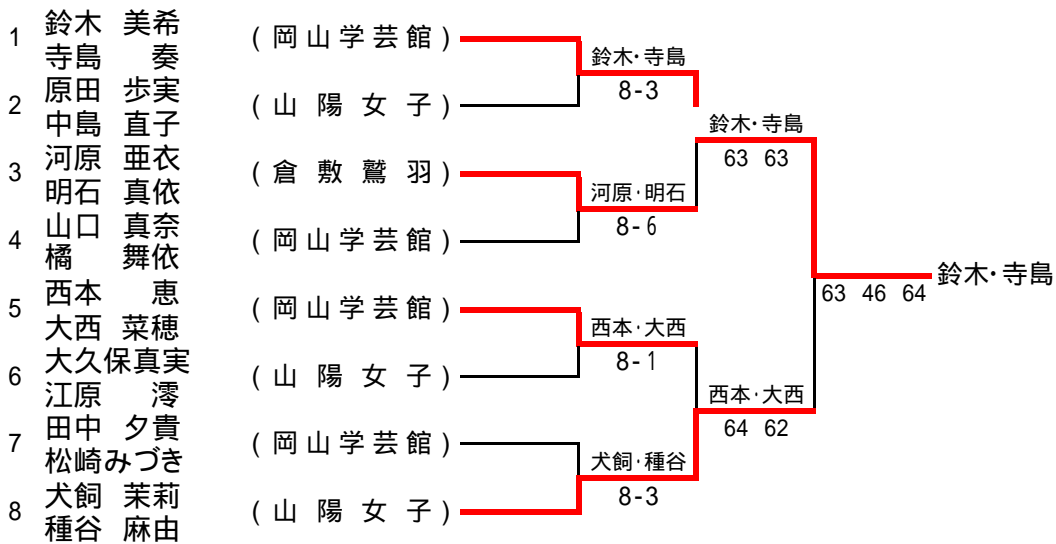

F	1 岡山学芸館	2-0	山陽女子	21
D	鈴木美希 桜井悠	6-1 6-1	種谷麻由 江原 澪	
S1	西本恵	6-2 6-3	犬飼茉莉	
S2	寺島奏	6-2 5-5打切	原田歩実	

平成21年度全国高等学校テニス選手権岡山県予選

男子シングルス (本戦)

男子ダブルス (本戦)

	シングルス		ダブルス	
優勝	林 奕倫	岡山学芸館	徳田 拓哉 林 奕倫	岡山学芸館
2位	小野 陽平	関西	上村 匡平 服部 貴史	関西
3位	加治 亮	関西	片山 心平 内田 貴大	岡山理大附
4位	内田 貴大	岡山理大附	宇田 亮 橋口 泰隆	関西

平成21年度全国高等学校テニス選手権岡山県予選

女子シングルス

(本戦)

女子ダブルス

(本戦)

	シングルス	ダブルス
優勝	西本 恵 岡山学芸館	鈴木 美希 寺島 奏 岡山学芸館
2位	寺島 奏 岡山学芸館	西本 恵 大西 菜穂 岡山学芸館
3位	桜井 悠 岡山学芸館	犬飼 茉莉 種谷 麻由 山陽女子
4位	鈴木 美希 岡山学芸館	河原 亜衣 明石 真依 倉敷鷲羽