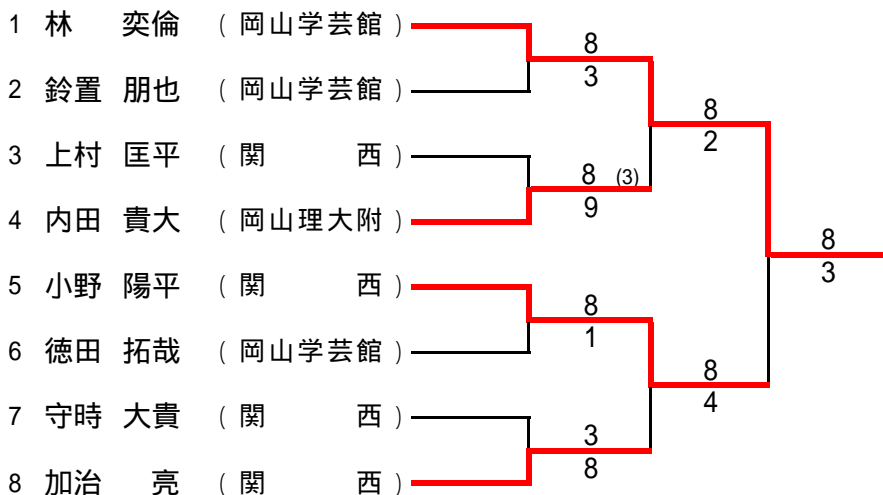

平成21年度全国高等学校テニス選手権岡山県予選

男子シングルス (本戦)