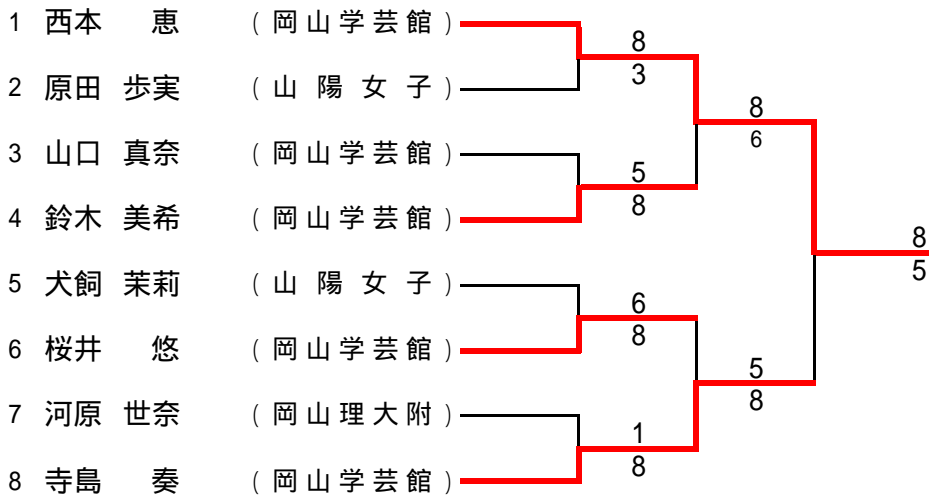

平成21年度全国高等学校テニス選手権岡山県予選

女子シングルス

(本戦)