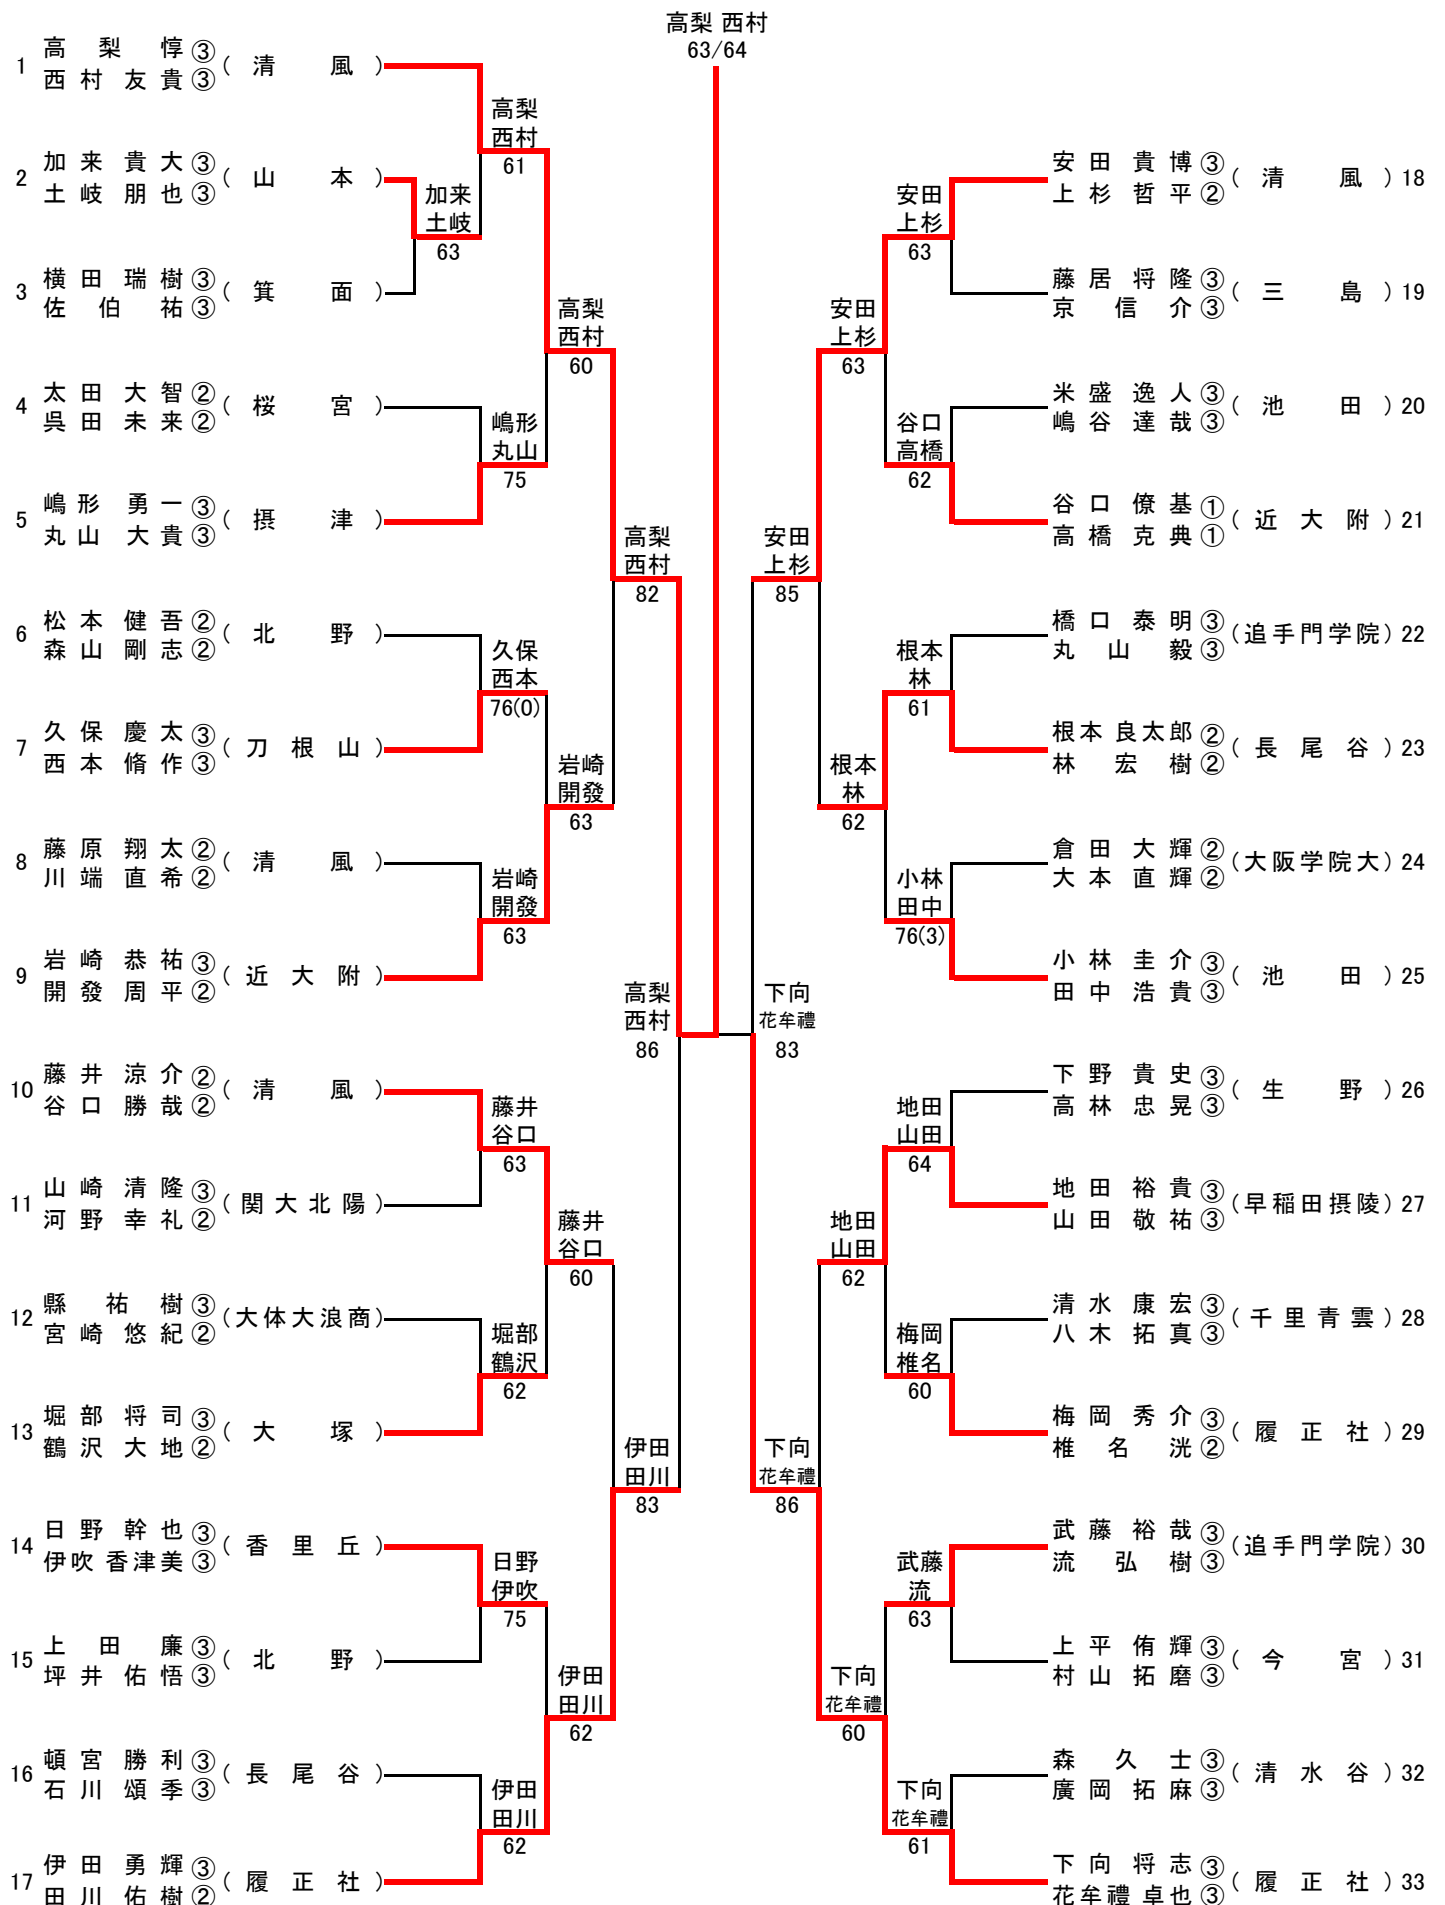

〈男子シングルス本戦 決勝〉

1	高梨 惇	③	(清 風)	
96	西村 友貴	③	(清 風)	

〈男子シングルス本戦結果〉

優 勝	高 梨 惇 ③ (清 風)
準優勝	西 村 友 貴 ③ (清 風)
第 3 位	上 杉 哲 平 ② (清 風)
	中 村 知 樹 ③ (清 風)
第 5 位	田 川 佑 樹 ② (履 正 社)
	下 向 将 志 ③ (履 正 社)
	貝 野 友 規 ③ (清 風)
	和 久 井 健 太 ③ (長 尾 谷)

〈男子シングルス 選考戦〉

	上杉 哲平	中村 知樹	栗林 聡真	勝敗	順位
64 上杉 哲平 ② (清 風)		68	28	0-2	3
128 中村 知樹 ③ (清 風)	86		38	1-1	2
- 栗林 聡真 ① (清 風)	82	83		2-0	1

〈インターハイ出場選手・男子シングルス4名〉

高 梨 惇 ③ (清 風)
西 村 友 貴 ③ (清 風)
栗 林 聡 真 ① (清 風)
中 村 知 樹 ③ (清 風)

〈男子ダブルス本戦 No.1〉