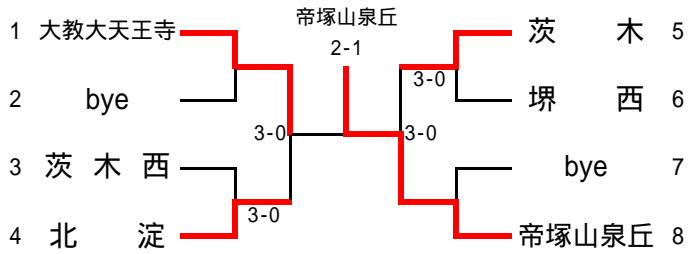

平成21年度大阪高等学校春季テニス大会

兼

平成21年度全国高等学校総合体育大会テニス競技の部大阪府予選

(団体の部)

日程・会場

代表者連絡会議	平成21年4月15日 ホテルアウリーナ大阪
予 選	平成21年5月3日～5月4日 各学校テニスコート
本 戦	平成21年5月9日～5月10日 シーサイドテニスガーデン舞洲

参加総数

男 子	146校
女 子	129校

大阪高等学校体育連盟テニス部

男子団体予選

No.1

No.2

No.3

No.4

No.5

No.6

No.7

No.8

No.9

No.10

No.11

No.12

No.13

No.14