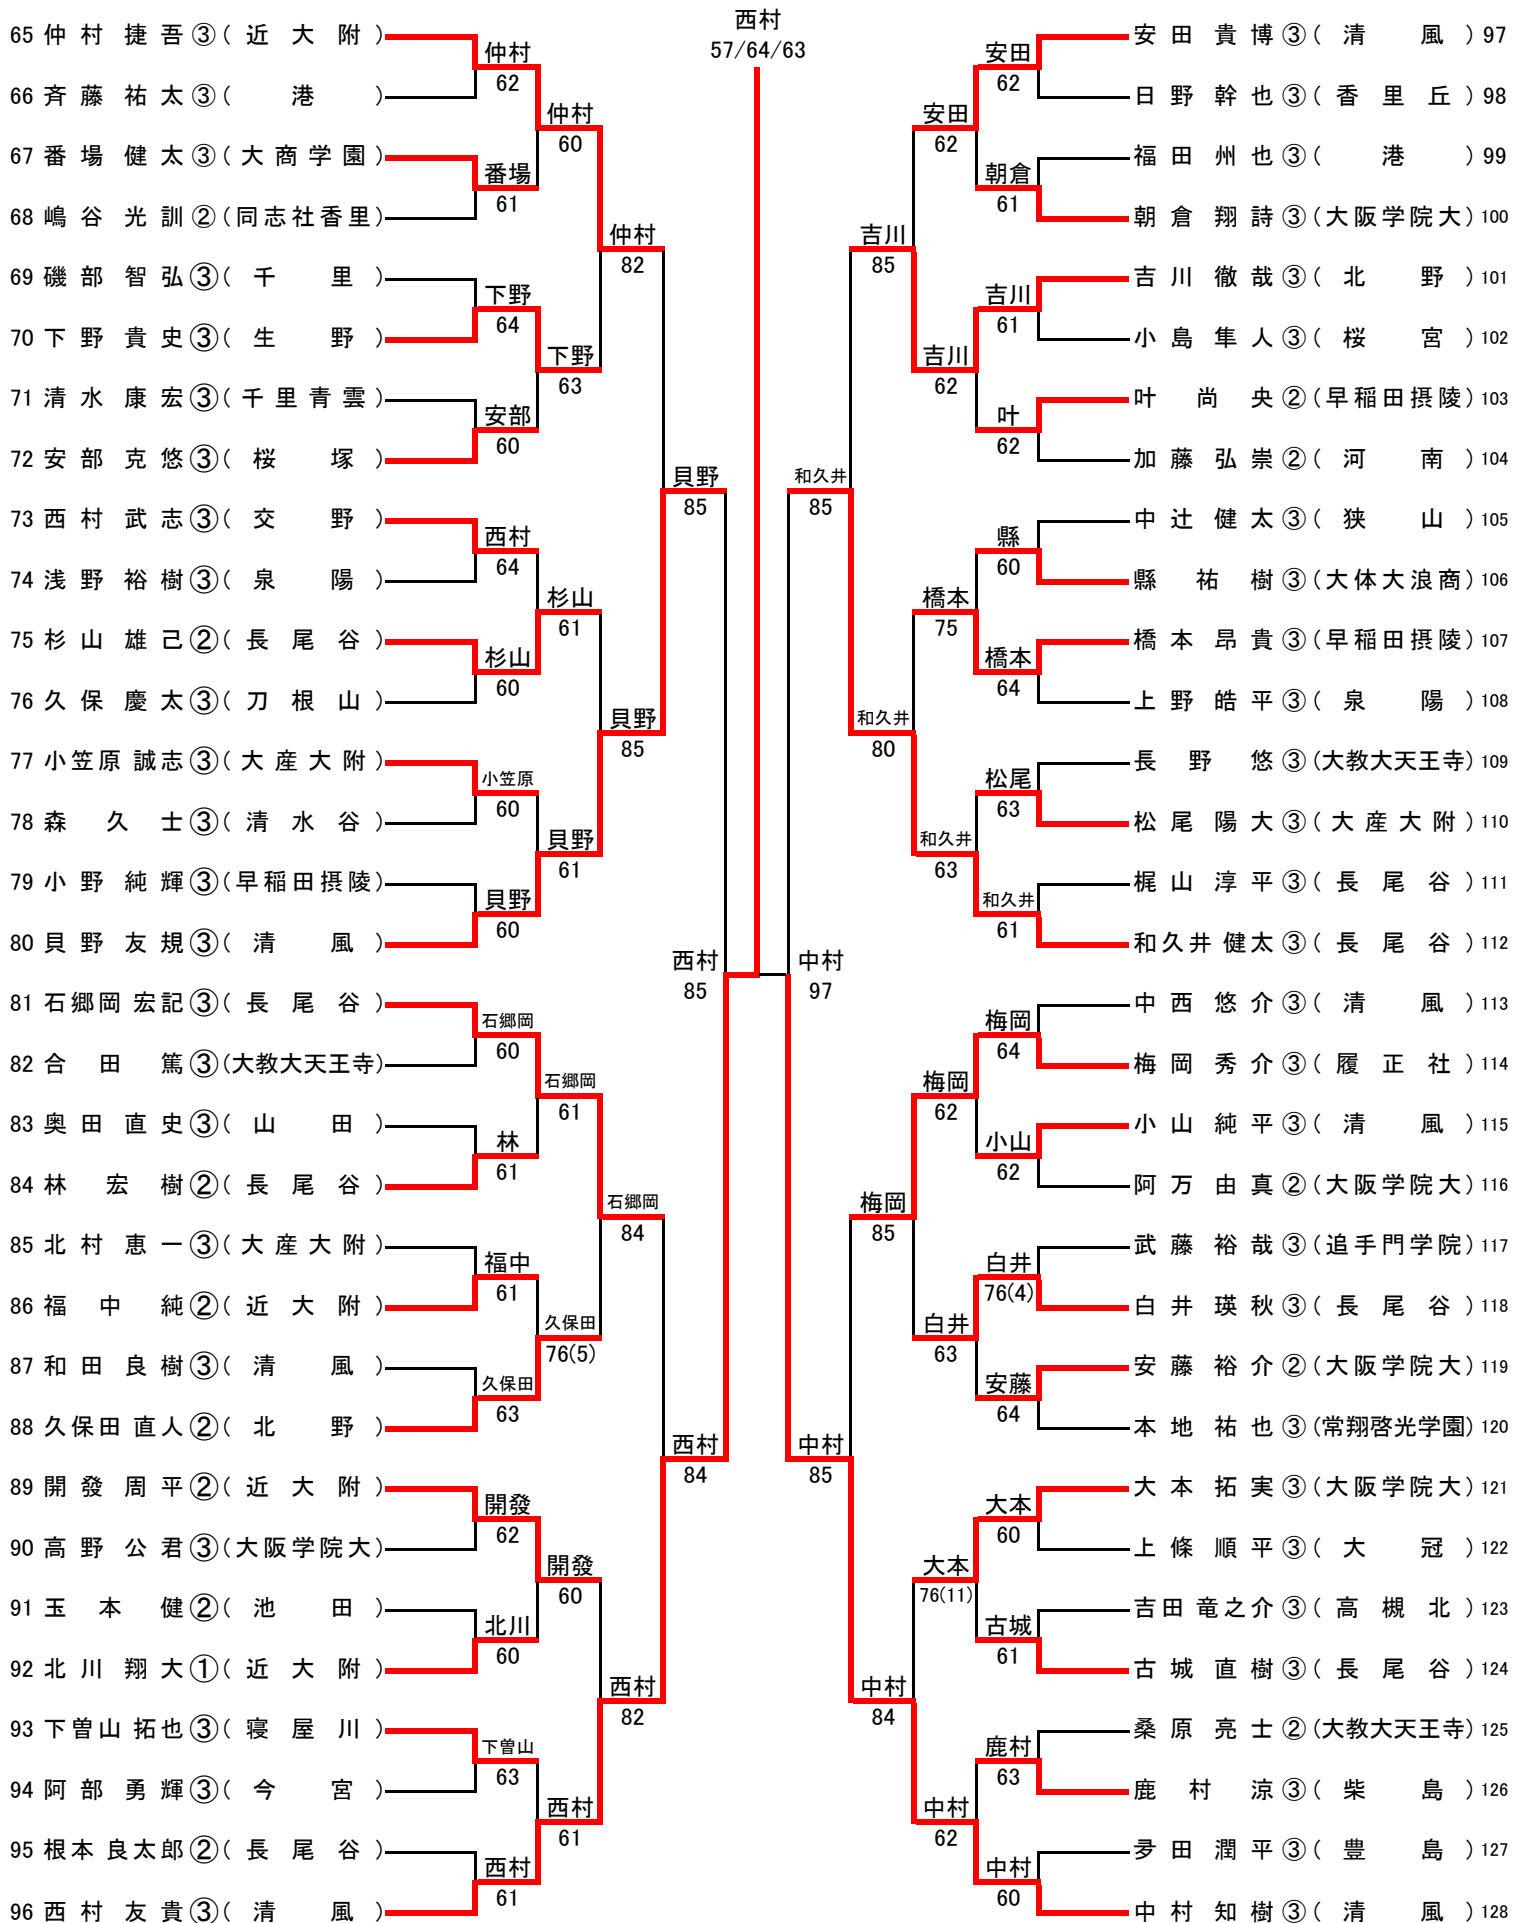

<男子シングルス本戦 No.2>

〈男子シングルス本戦 決勝〉

1	高梨 惇	③	(清 風)	
96	西村 友貴	③	(清 風)	

〈男子シングルス本戦結果〉

優 勝	高 梨 惇 ③ (清 風)
準優勝	西 村 友 貴 ③ (清 風)
第 3 位	上 杉 哲 平 ② (清 風)
	中 村 知 樹 ③ (清 風)
第 5 位	田 川 佑 樹 ② (履 正 社)
	下 向 将 志 ③ (履 正 社)
	貝 野 友 規 ③ (清 風)
	和 久 井 健 太 ③ (長 尾 谷)

〈男子シングルス 選考戦〉

	上杉 哲平	中村 知樹	栗林 聡真	勝敗	順位
64 上杉 哲平 ② (清 風)		68	28	0-2	3
128 中村 知樹 ③ (清 風)	86		38	1-1	2
- 栗林 聡真 ① (清 風)	82	83		2-0	1

〈インターハイ出場選手・男子シングルス4名〉

高 梨 惇 ③ (清 風)
西 村 友 貴 ③ (清 風)
栗 林 聡 真 ① (清 風)
中 村 知 樹 ③ (清 風)