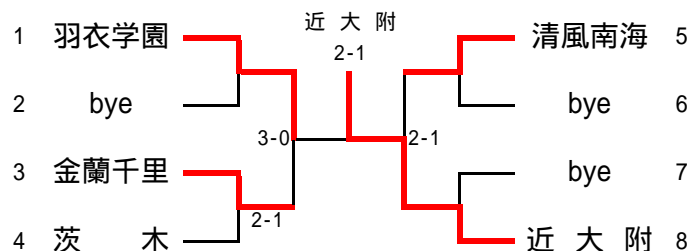

No.12

No.13

No.14

No.15

No.16

No.17

No.18

No.19

No.20

No.21

No.22

No.23

No.24

予選免除校

泉陽 / 桜宮 / 大阪女学院 / 大産大附 / 城南学園 / 大商学園 / 大阪学院大 / 樟蔭東

男子団体本戦出場校メンバー表