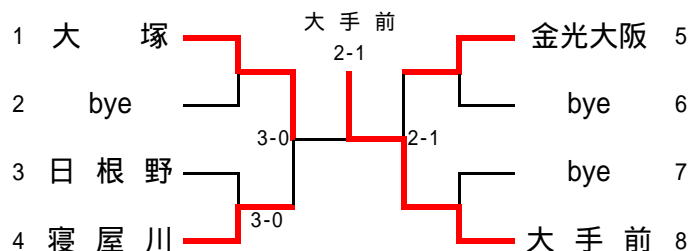

No.12

No.13

No.14

No.15

No.16

No.17

No.18

No.19

No.20

No.21

No.22

No.23

No.24

予選免除校

泉陽 / 桜宮 / 大阪女学院 / 大産大附 / 城南学園 / 大商学園 / 大阪学院大 / 樟蔭東

男子団体本戦出場校メンバー表