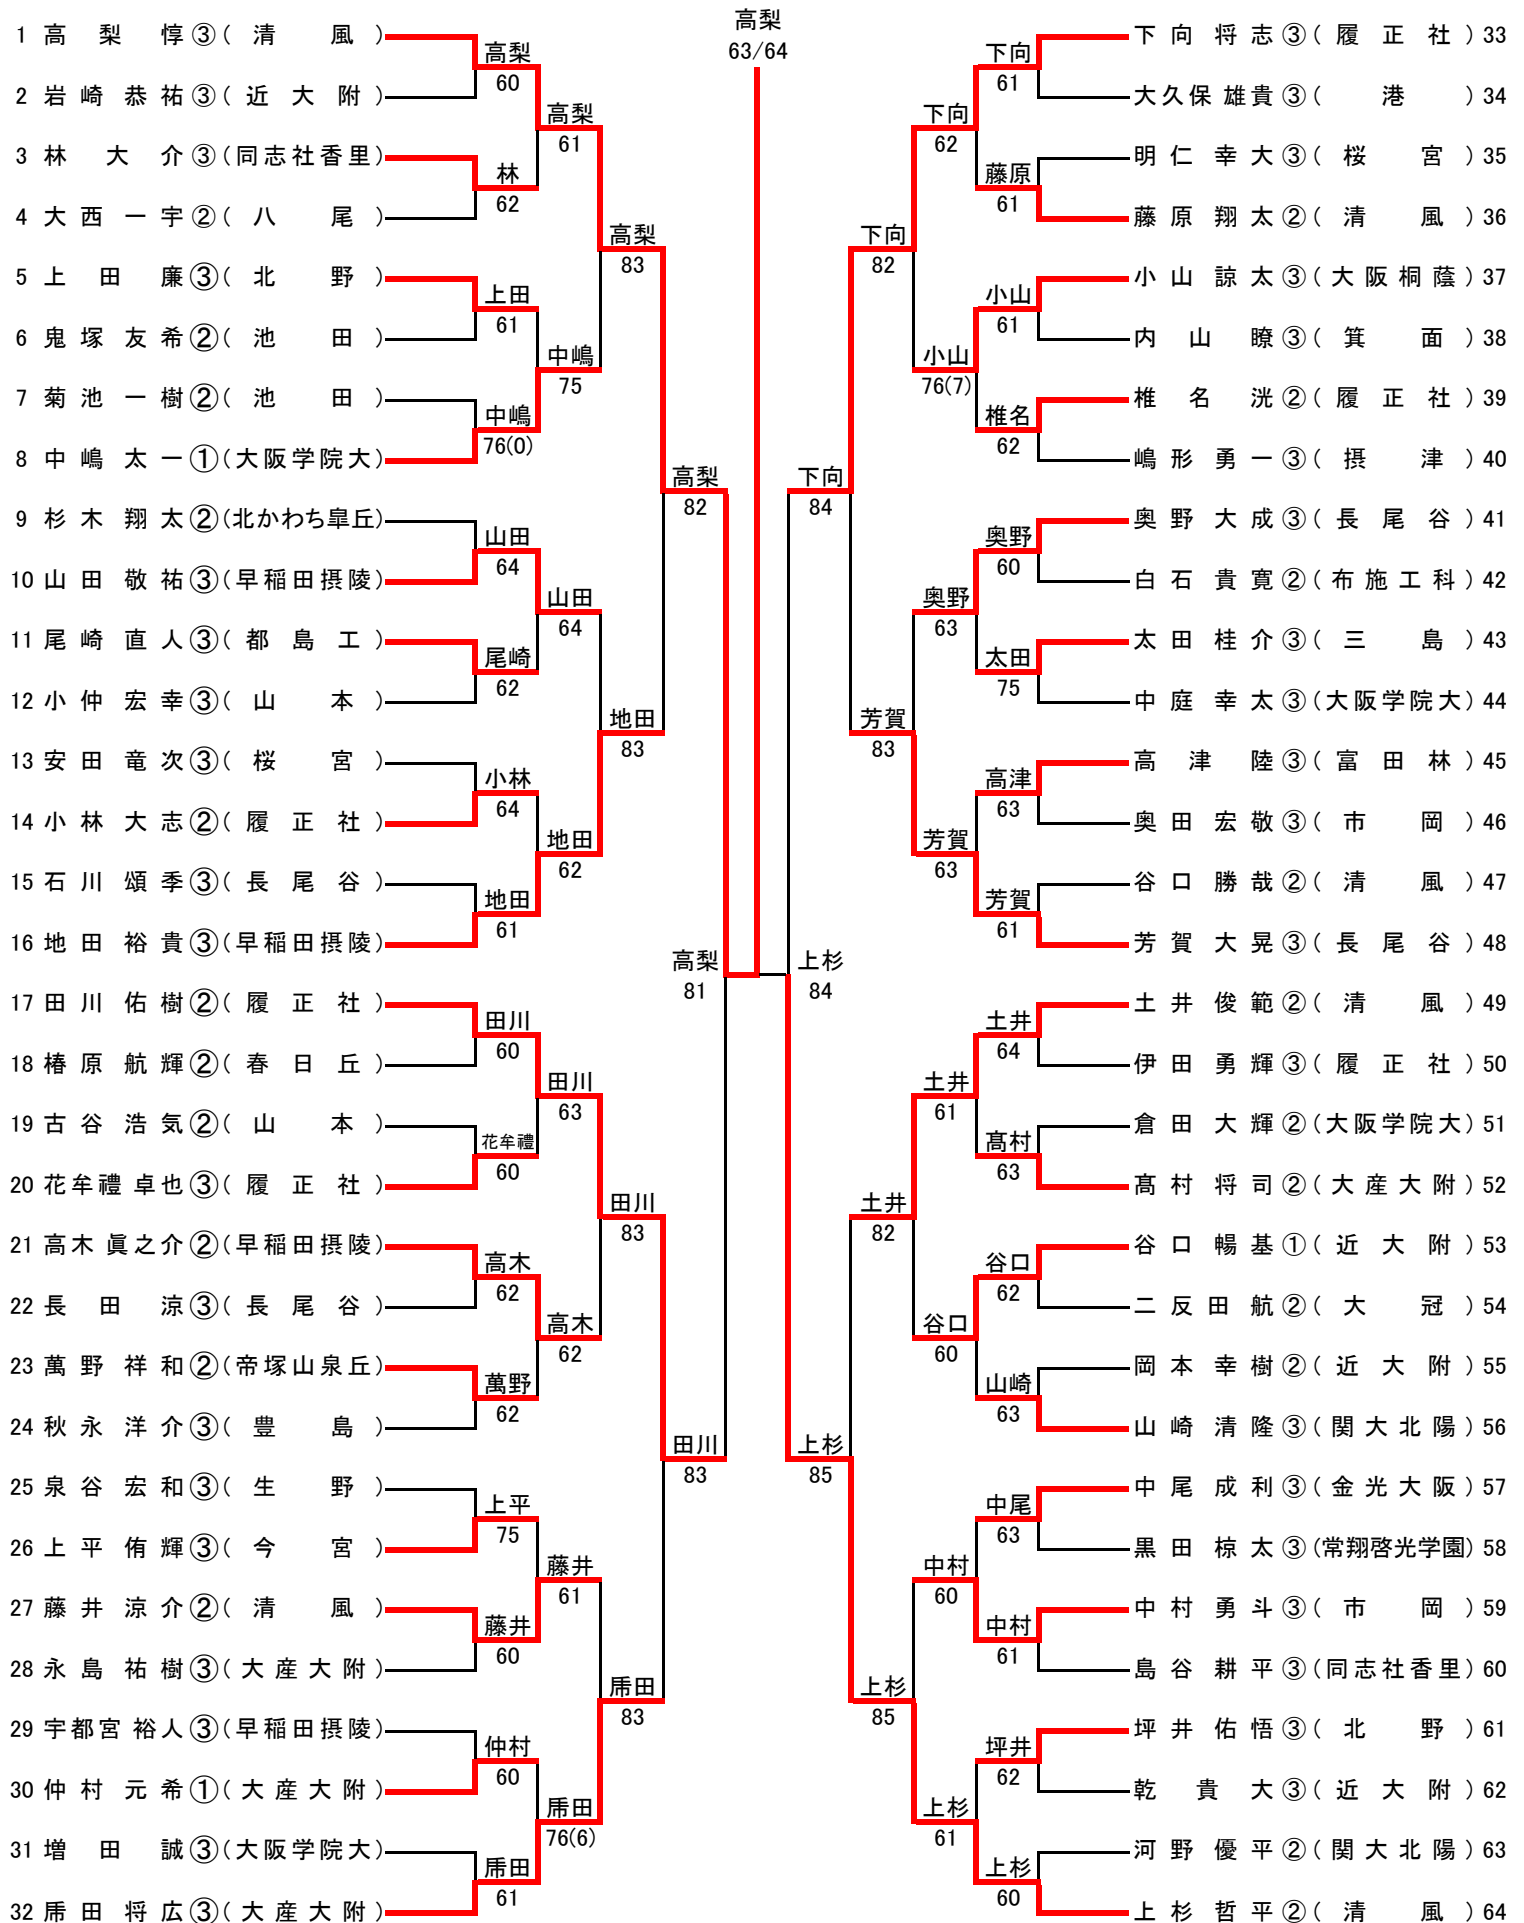

ダイレクトアクセプタンス

男子シングルス

シード	氏名・学年	学校名
1	高梨 惇 ③	清 風
2	中村 知樹 ③	清 風
3	西村 友貴 ③	清 風
4	下向 将志 ③	履 正 社
5	安田 貴博 ③	清 風
6	上杉 哲平 ②	清 風
7	帛田 将広 ③	大産大附
8	仲村 捷吾 ③	近 大 附
9	土井 俊範 ②	清 風
10	和久井 健太 ③	長 尾 谷
11	貝野 友規 ③	清 風
12	田川 佑樹 ②	履 正 社
13	石郷岡 宏記 ③	長 尾 谷
14	芳賀 大晃 ③	長 尾 谷
15	地田 裕貴 ③	早稲田摂陵
16	中西 悠介 ③	清 風
***	小笠原 誠志 ③	大産大附
***	岩崎 恭祐 ③	近 大 附
***	谷口 勝哉 ②	清 風
***	下野 貴史 ③	生 野
***	奥野 大成 ③	長 尾 谷

男子ダブルス

シード	氏名・学年		学校名
1	高梨 惇 ③	西村 友貴 ③	清 風
2	中村 知樹 ③	貝野 友規 ③	清 風
3	安田 貴博 ③	上杉 哲平 ②	清 風
4	石郷岡 宏記 ③	和久井 健太 ③	長 尾 谷
5	中西 悠介 ③	土井 俊範 ②	清 風
6	伊田 勇輝 ③	田川 佑樹 ②	履 正 社
7	下向 将志 ③	花牟禮 卓也 ③	履 正 社
8	仲村 捷吾 ③	谷口 暢基 ①	近 大 附
9	藤井 涼介 ②	谷口 勝哉 ②	清 風
10	小島 隼人 ③	明仁 幸大 ③	桜 宮
11	下野 貴史 ③	高林 忠晃 ③	生 野
12	所谷 圭祐 ③	芳賀 大晃 ③	長 尾 谷
13	小林 圭介 ③	田中 浩貴 ③	池 田
14	奥野 大成 ③	長田 涼 ③	長 尾 谷
15	岩崎 恭祐 ③	開発 周平 ②	近 大 附
16	小山 純平 ③	和田 良樹 ③	清 風
***	帛田 将広 ③	仲村 元希 ①	大産大附
***	地田 裕貴 ③	山田 敬祐 ③	早稲田摂陵

女子シングルス

シード	氏名・学年	学校名
1	藤原 悠里 ③	大産大附
2	鈴木 麻友 ③	大産大附
3	小関 みちか ③	長 尾 谷
4	斉藤 絢 ②	大産大附
5	岡本 佳奈 ②	大産大附
6	北山 由佳 ③	大産大附
7	内藤 奈津子 ③	樟 蔭 東
8	加茂 亜佳音 ③	大商学園
9	那須 月美 ③	大商学園
10	井上 桃華 ③	樟 蔭 東
11	吉田 恵美 ③	長 尾 谷
12	久次米 夏海 ①	城南学園
13	杉本 眞保実 ③	樟 蔭 東
14	川崎 みなみ ③	桜 宮
15	藤原 彩葉 ②	大阪学院大
16	栗林 千聡 ③	大阪学院大
***	村田 瑞季 ①	大阪学院大
***	川端 さき ②	大産大附

女子ダブルス

シード	氏名・学年		学校名
1	小関 みちか ③	吉田 恵美 ③	長 尾 谷
2	鈴木 麻友 ③	藤原 悠里 ③	大産大附
3	岡本 佳奈 ②	斉藤 絢 ②	大産大附
4	加茂 亜佳音 ③	那須 月美 ③	大商学園
5	西川 奈歩 ③	矢野 彩子 ③	大阪女学院
6	横山 菜里 ③	北山 由佳 ③	大産大附
7	久次米 夏海 ①	勝田 野々花 ①	城南学園
8	川崎 みなみ ③	落合 優子 ③	桜 宮
9	内藤 奈津子 ③	井上 桃華 ③	樟 蔭 東
10	松浦 朱里 ③	村松 真子 ③	桜 宮
11	栗林 千聡 ③	木許 裕月 ②	大阪学院大
12	寺野 百花理 ③	時山 智里 ③	大商学園
13	杉本 眞保実 ③	岡 亜寿沙 ②	樟 蔭 東
14	柳 春花 ③	岡本 祥子 ③	泉 陽
15	野村 茄津季 ③	川端 さき ②	大産大附

※1 女子シングルの坂川志帆③(長尾谷)・布目千尋②(長尾谷)・岡村真優②(長尾谷)・柳原杏美②(長尾谷)及び女子ダブルスの坂川志帆③柳原杏美②(長尾谷)・布目千尋②岡村真優②(長尾谷)は、本戦抽選会前に出場を辞退。

※2 男子シングルの栗林聡真①(清風)及び男子ダブルスの栗林聡真①関井一貴①(清風)は、栗林選手のジュニアデビスカップ出場と日程が重複したため、本戦には出場せずインターハイ出場選考戦にのみ出場する。

〈男子シングルス本戦 No.1〉