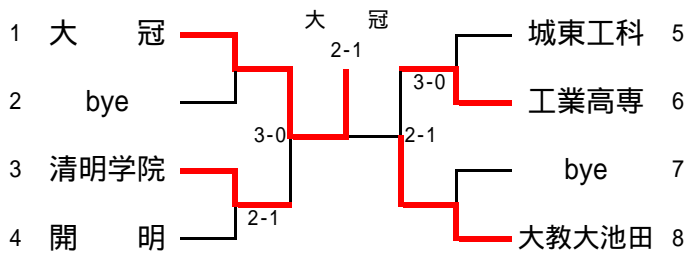

男子団体予選

No.1