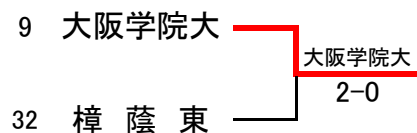

〈男子団体本戦〉

〈男子団体選考戦 1〉

〈男子団体選考戦 2〉

〈女子団体本戦〉

〈女子団体選考戦 1〉

〈女子団体選考戦 2〉

〈男子団体本戦 1回戦〉

	清 風	○	3-0	●	桜 宮
D	安田 貴博 ③ 貝野 友規 ③	○	63	●	安田 竜次 ③ 佐藤 勇貴 ③
S1	栗林 聡真 ①	○	61	●	小島 隼人 ③
S2	高梨 惇 ③	○	62	●	明仁 幸大 ③

	大体大浪商	○	3-0	●	山 本
D	佐藤 伯将 ③ 藤原 圭佑 ③	○	64	●	加来 貴大 ③ 土岐 朋也 ③
S1	縣 祐樹 ③	○	64	●	古谷 浩気 ②
S2	宮崎 悠紀 ②	○	64	●	小仲 宏幸 ③

	生 野	○	3-0	●	狭 山
D	高安 佑典 ③ 高林 忠晃 ③	○	64	●	中西 良介 ③ 中井 上勝 ③
S1	下野 貴史 ③	○	60	●	阪上 晃典 ③
S2	泉谷 宏和 ③	○	62	●	中辻 健太 ③