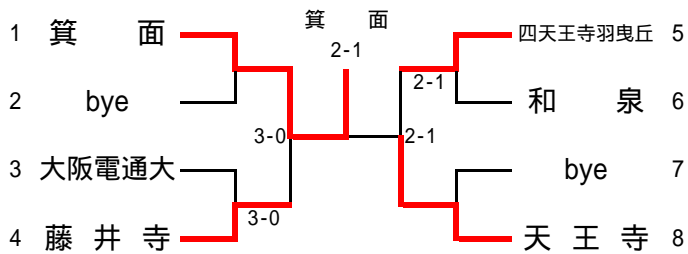

平成21年度大阪高等学校春季テニス大会

兼

平成21年度全国高等学校総合体育大会テニス競技の部大阪府予選

(団体の部)

日程・会場

代表者連絡会議	平成21年4月15日 ホテルアウリーナ大阪
予 選	平成21年5月3日～5月4日 各学校テニスコート
本 戦	平成21年5月9日～5月10日 シーサイドテニスガーデン舞洲

参加総数

男 子	146校
女 子	129校

大阪高等学校体育連盟テニス部

男子団体予選

No.1

No.2

No.3

No.4

No.5

No.6

No.7

No.8

No.9

No.10

No.11

No.12

No.13

No.14