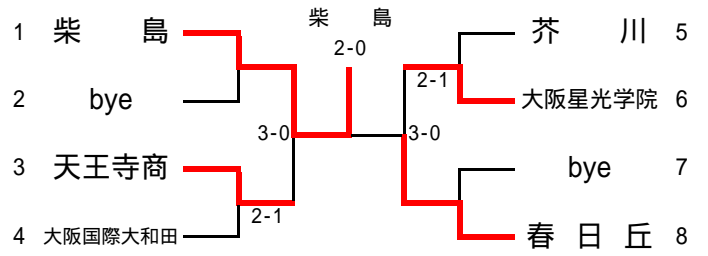

平成21年度大阪高等学校春季テニス大会

兼

平成21年度全国高等学校総合体育大会テニス競技の部大阪府予選

(団体の部)

日程・会場

代表者連絡会議	平成21年4月15日 ホテルアウリーナ大阪
予 選	平成21年5月3日～5月4日 各学校テニスコート
本 戦	平成21年5月9日～5月10日 シーサイドテニスガーデン舞洲

参加総数

男 子	146校
女 子	129校

大阪高等学校体育連盟テニス部

男子団体予選

No.1

No.2

No.3

No.4

No.5

No.6

No.7

No.8

No.9

No.10

No.11

No.12

No.13

No.14