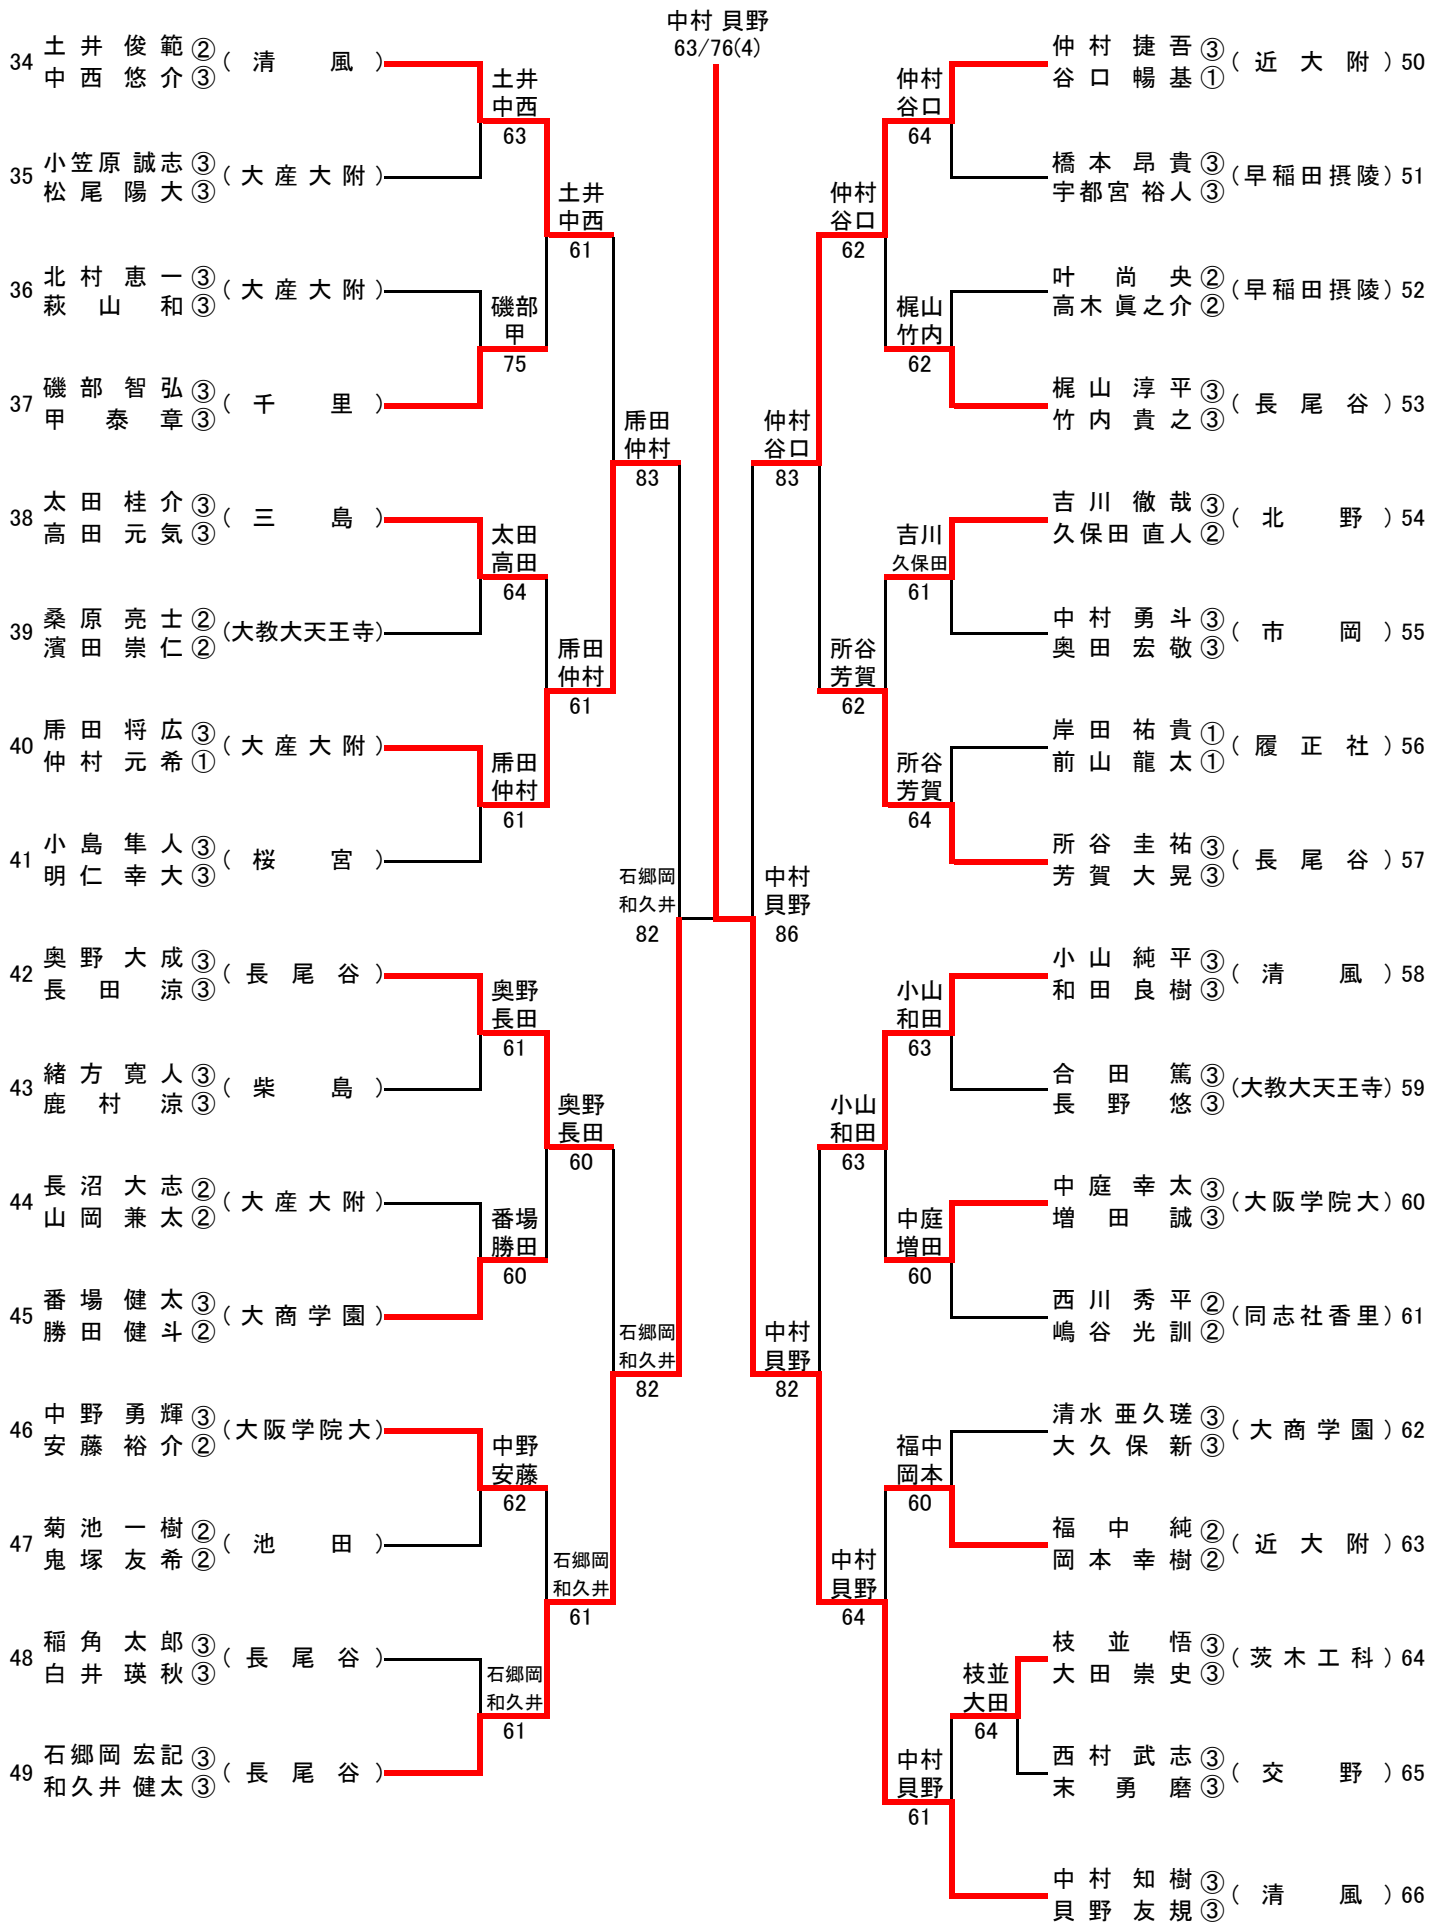

〈男子ダブルス本戦 No.2〉

〈男子ダブルス本戦 決勝〉

1	高梨 惇 ③ 西村 友貴 ③	(清 風)	高梨 惇 西村 友貴 76(5)/76(3)
66	中村 知樹 ③ 貝野 友規 ③	(清 風)	

〈男子ダブルス本戦結果〉

優 勝	高梨 惇 ③ (清 風) 西村 友貴 ③
準優勝	中村 知樹 ③ (清 風) 貝野 友規 ③
第3位	下向 将志 ③ (履正社) 花牟禮 卓也 ③ 石郷岡 宏記 ③ (長尾谷) 和久井 健太 ③
第5位	伊田 勇輝 ③ (履正社) 田川 佑樹 ② 安田 貴博 ③ (清 風) 上杉 哲平 ② 厩田 将広 ③ (大産大附) 仲村 元希 ① 仲村 捷吾 ③ (近大附) 谷口 暢基 ①

〈男子ダブルス 選考戦〉

	下向 将志 花牟禮 卓也	石郷岡 宏記 和久井 健太	栗林 聡真 関井 一貴	勝敗	順位
33 下向 将志 ③ (履正社) 花牟禮 卓也 ③	\	48	58	0-2	3
49 石郷岡 宏記 ③ (長尾谷) 和久井 健太 ③		84	85	2-0	1
- 栗林 聡真 ① (清 風) 関井 一貴 ①		85	58	1-1	2

〈インターハイ出場選手・男子ダブルス3組〉

高梨 惇 ③ (清 風) 西村 友貴 ③
中村 知樹 ③ (清 風) 貝野 友規 ③
石郷岡 宏記 ③ (長尾谷) 和久井 健太 ③