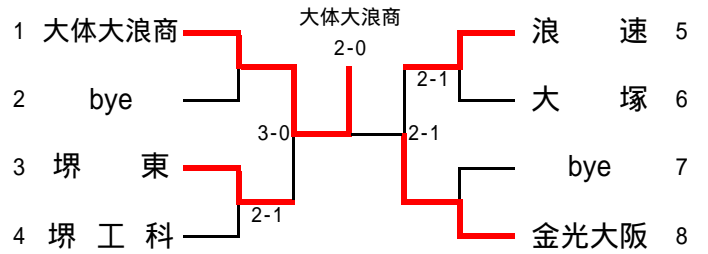

平成21年度大阪高等学校春季テニス大会

兼

平成21年度全国高等学校総合体育大会テニス競技の部大阪府予選

(団体の部)

日程・会場

代表者連絡会議	平成21年4月15日 ホテルアウリーナ大阪
予 選	平成21年5月3日～5月4日 各学校テニスコート
本 戦	平成21年5月9日～5月10日 シーサイドテニスガーデン舞洲

参加総数

男 子	146校
女 子	129校

大阪高等学校体育連盟テニス部

男子団体予選

No.1

No.2

No.3

No.4

No.5

No.6

No.7

No.8

No.9

No.10

No.11

No.12

No.13

No.14