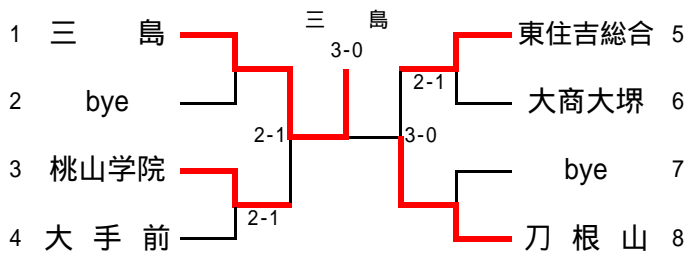

平成21年度大阪高等学校春季テニス大会

兼

平成21年度全国高等学校総合体育大会テニス競技の部大阪府予選

(団体の部)

日程・会場

代表者連絡会議	平成21年4月15日 ホテルアウリーナ大阪
予 選	平成21年5月3日～5月4日 各学校テニスコート
本 戦	平成21年5月9日～5月10日 シーサイドテニスガーデン舞洲

参加総数

男 子	146校
女 子	129校

大阪高等学校体育連盟テニス部

男子団体予選

No.1

No.2

No.3

No.4

No.5

No.6

No.7

No.8

No.9

No.10

No.11

No.12

No.13

No.14