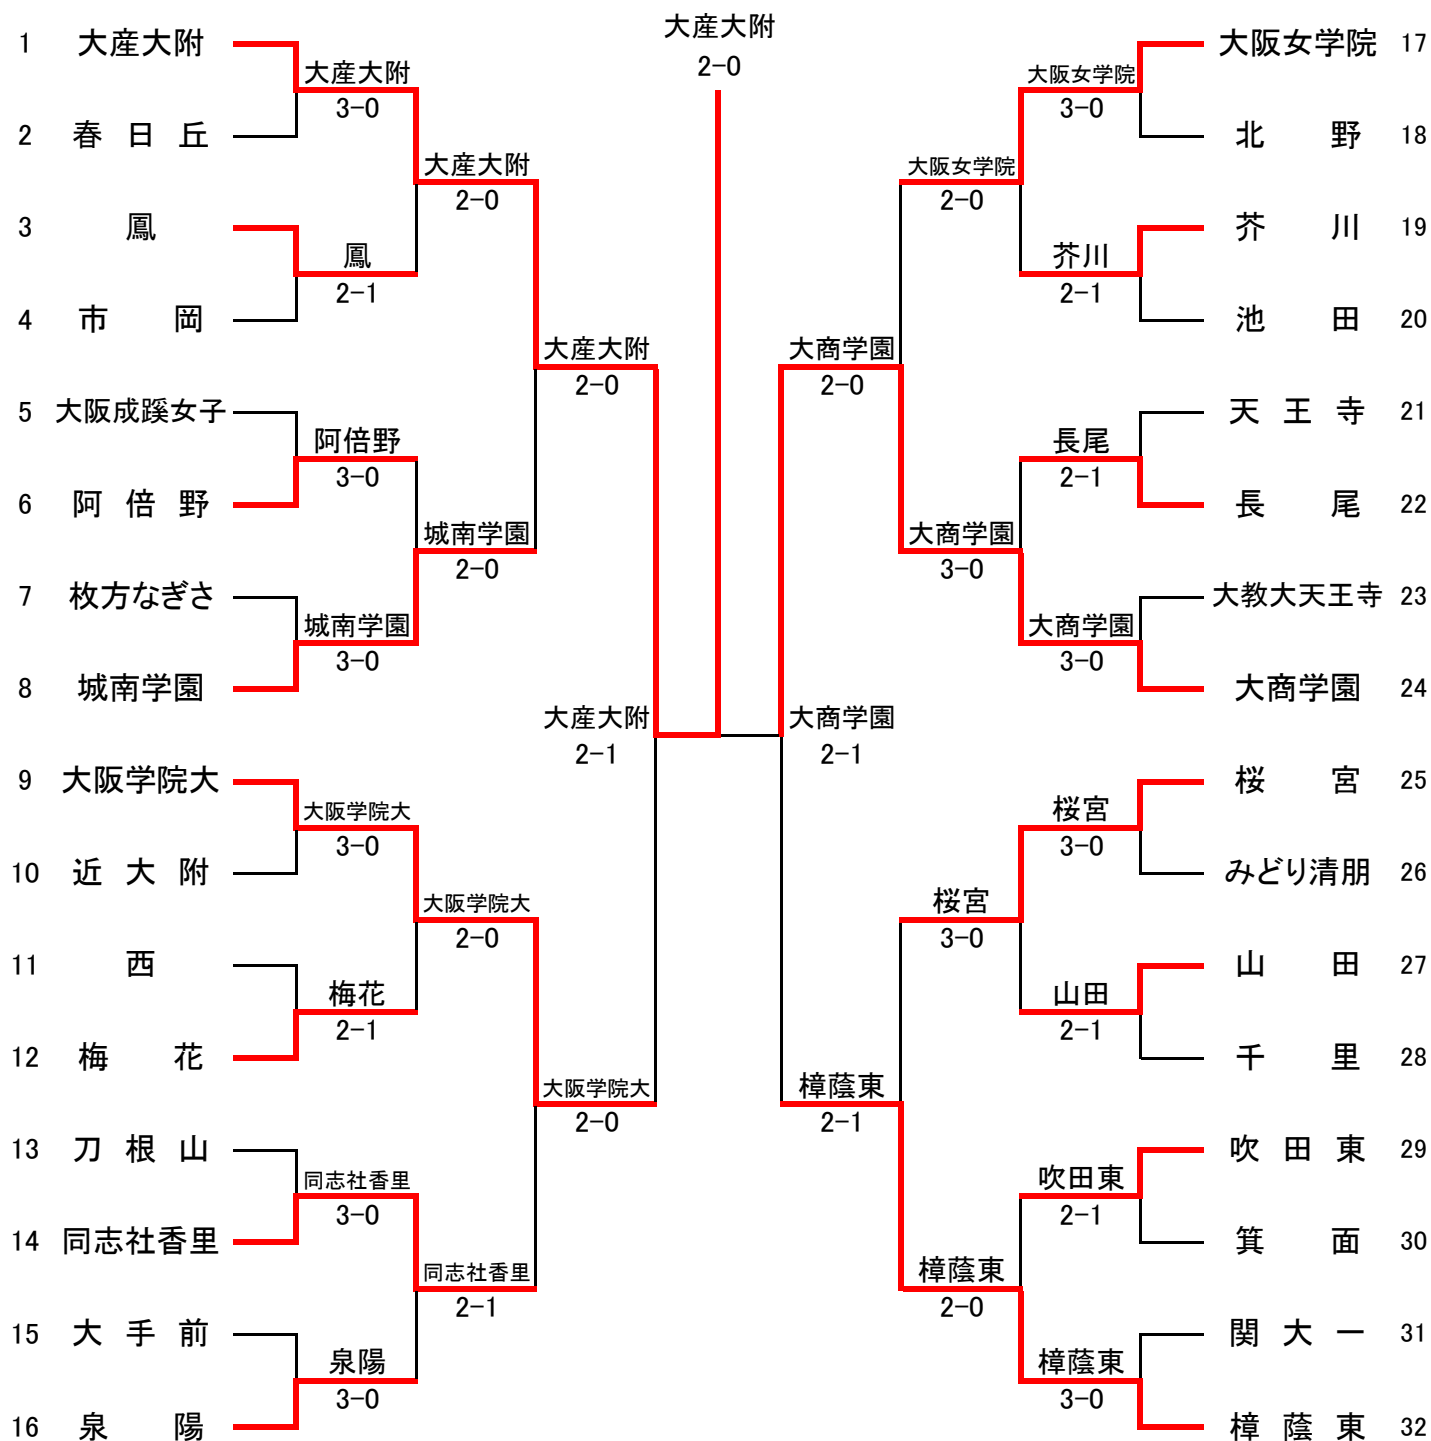

〈男子団体本戦〉

〈男子団体選考戦 1〉

〈男子団体選考戦 2〉

〈女子団体本戦〉

〈女子団体選考戦 1〉

〈女子団体選考戦 2〉

〈男子団体本戦 1回戦〉

	清 風	○	3-0	●	桜 宮
D	安田 貴博 ③ 貝野 友規 ③	○	63	●	安田 竜次 ③ 佐藤 勇貴 ③
S1	栗林 聡真 ①	○	61	●	小島 隼人 ③
S2	高梨 惇 ③	○	62	●	明仁 幸大 ③