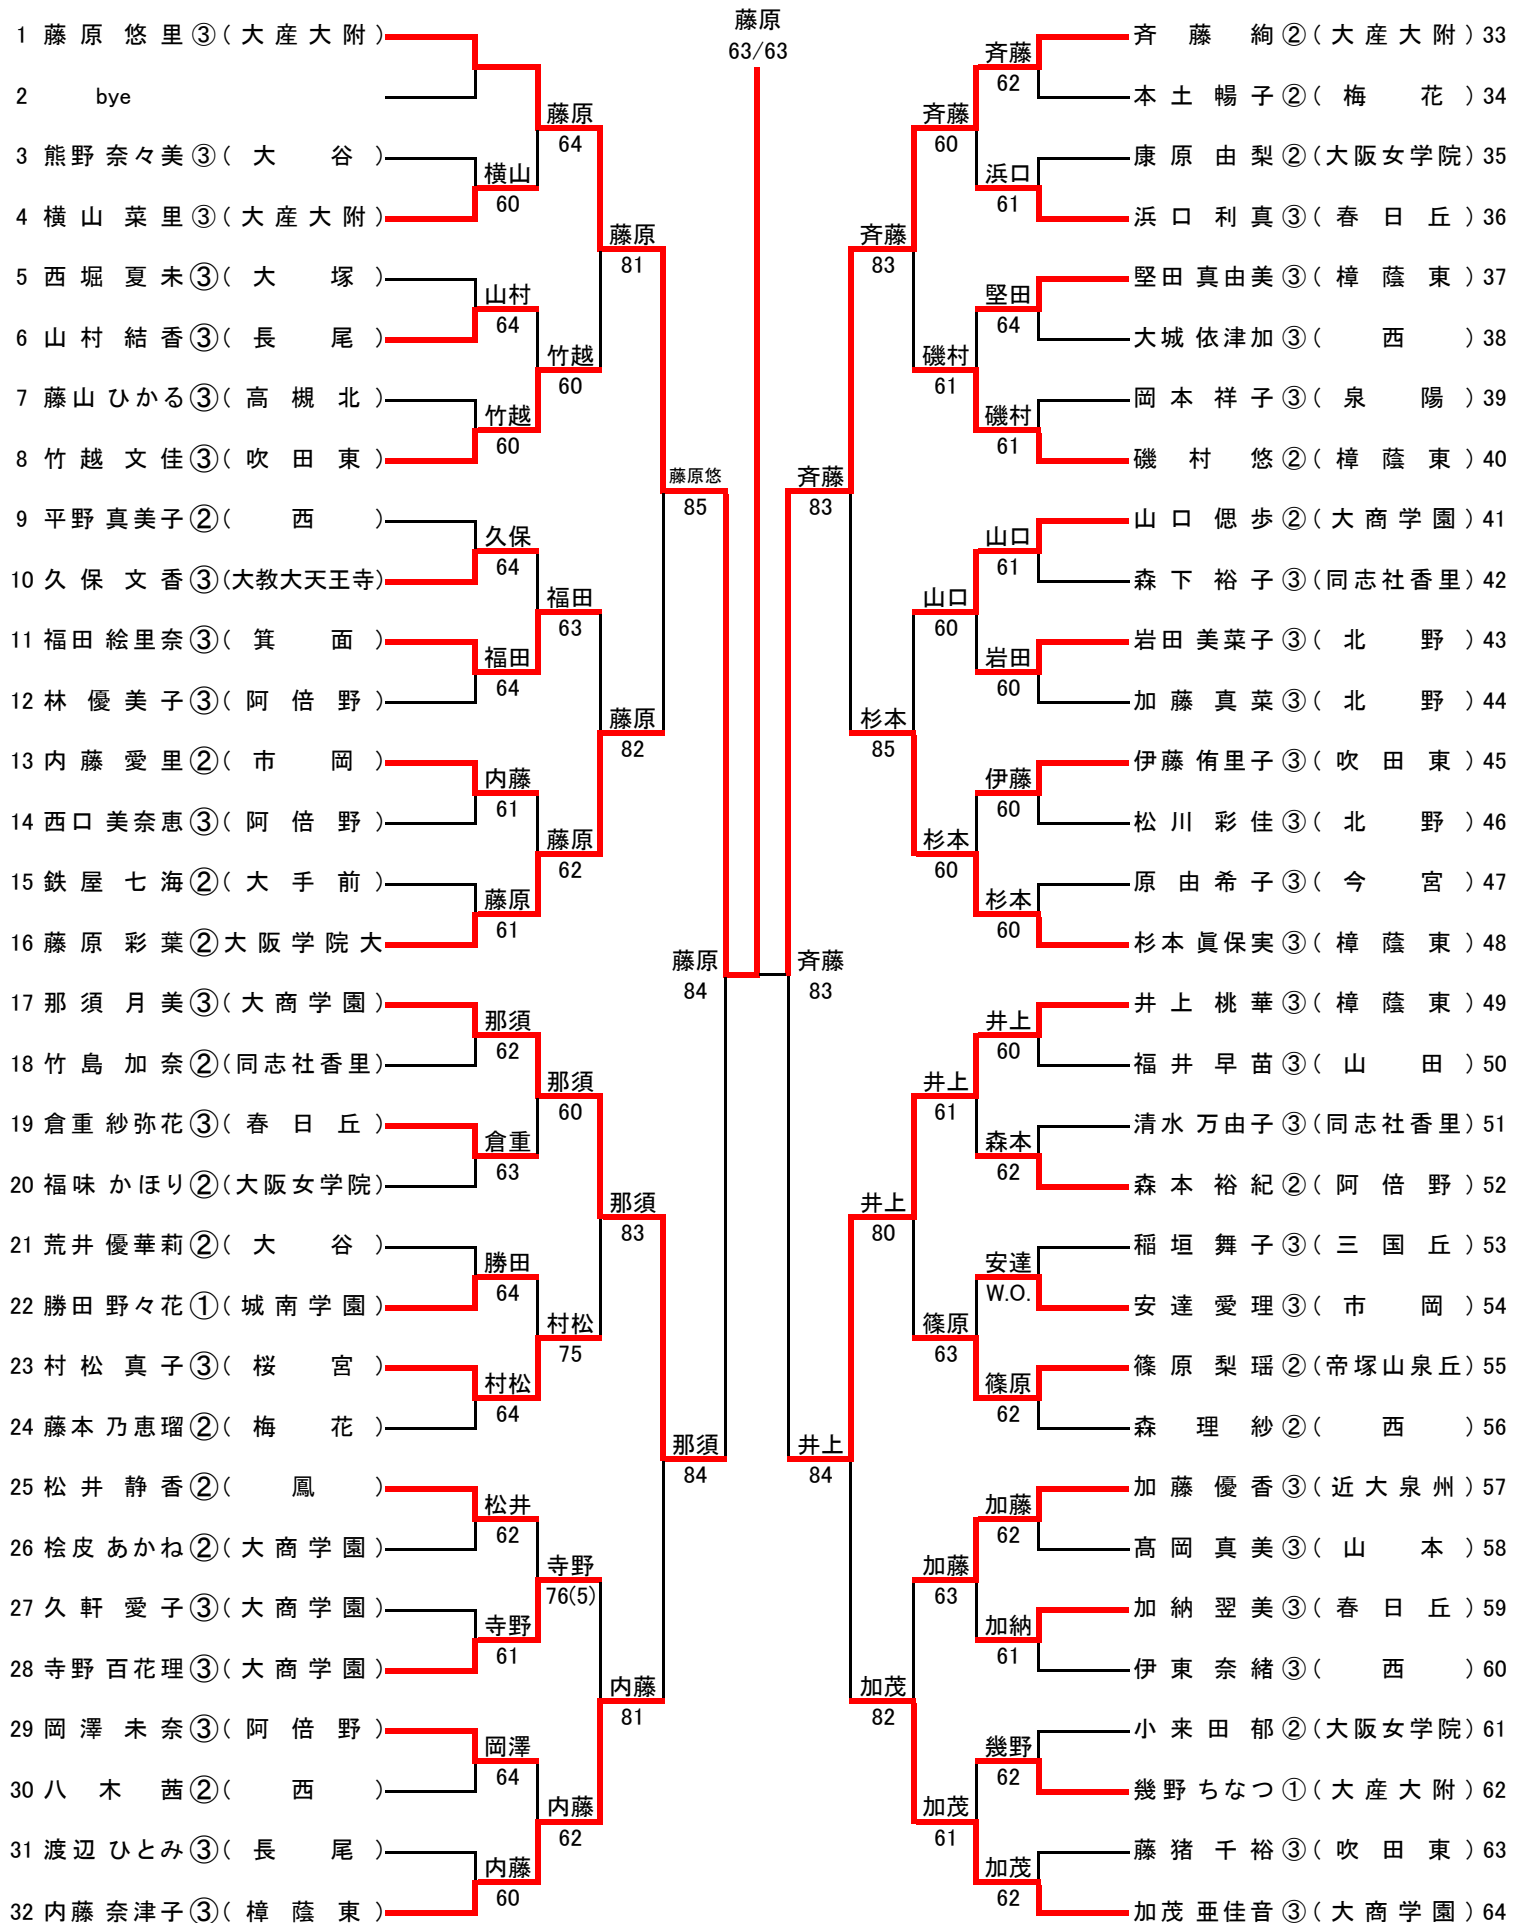

〈男子ダブルス本戦 決勝〉

1	高梨 惇 ③ 西村 友貴 ③	(清 風)	高梨 惇 西村 友貴 76(5)/76(3)
66	中村 知樹 ③ 貝野 友規 ③	(清 風)	

〈男子ダブルス本戦結果〉

優 勝	高梨 惇 ③ (清 風) 西村 友貴 ③
準優勝	中村 知樹 ③ (清 風) 貝野 友規 ③
第3位	下向 将志 ③ (履正社) 花牟禮 卓也 ③ 石郷岡 宏記 ③ (長尾谷) 和久井 健太 ③
第5位	伊田 勇輝 ③ (履正社) 田川 佑樹 ② 安田 貴博 ③ (清 風) 上杉 哲平 ② 厩田 将広 ③ (大産大附) 仲村 元希 ① 仲村 捷吾 ③ (近大附) 谷口 暢基 ①

〈男子ダブルス 選考戦〉

	下向 将志 花牟禮 卓也	石郷岡 宏記 和久井 健太	栗林 聡真 関井 一貴	勝敗	順位
33 下向 将志 ③ (履正社) 花牟禮 卓也 ③	\	48	58	0-2	3
49 石郷岡 宏記 ③ (長尾谷) 和久井 健太 ③		84	85	2-0	1
- 栗林 聡真 ① (清 風) 関井 一貴 ①		85	58	1-1	2

〈インターハイ出場選手・男子ダブルス3組〉

高梨 惇 ③ (清 風) 西村 友貴 ③
中村 知樹 ③ (清 風) 貝野 友規 ③
石郷岡 宏記 ③ (長尾谷) 和久井 健太 ③

〈女子シングルス本戦 No.1〉