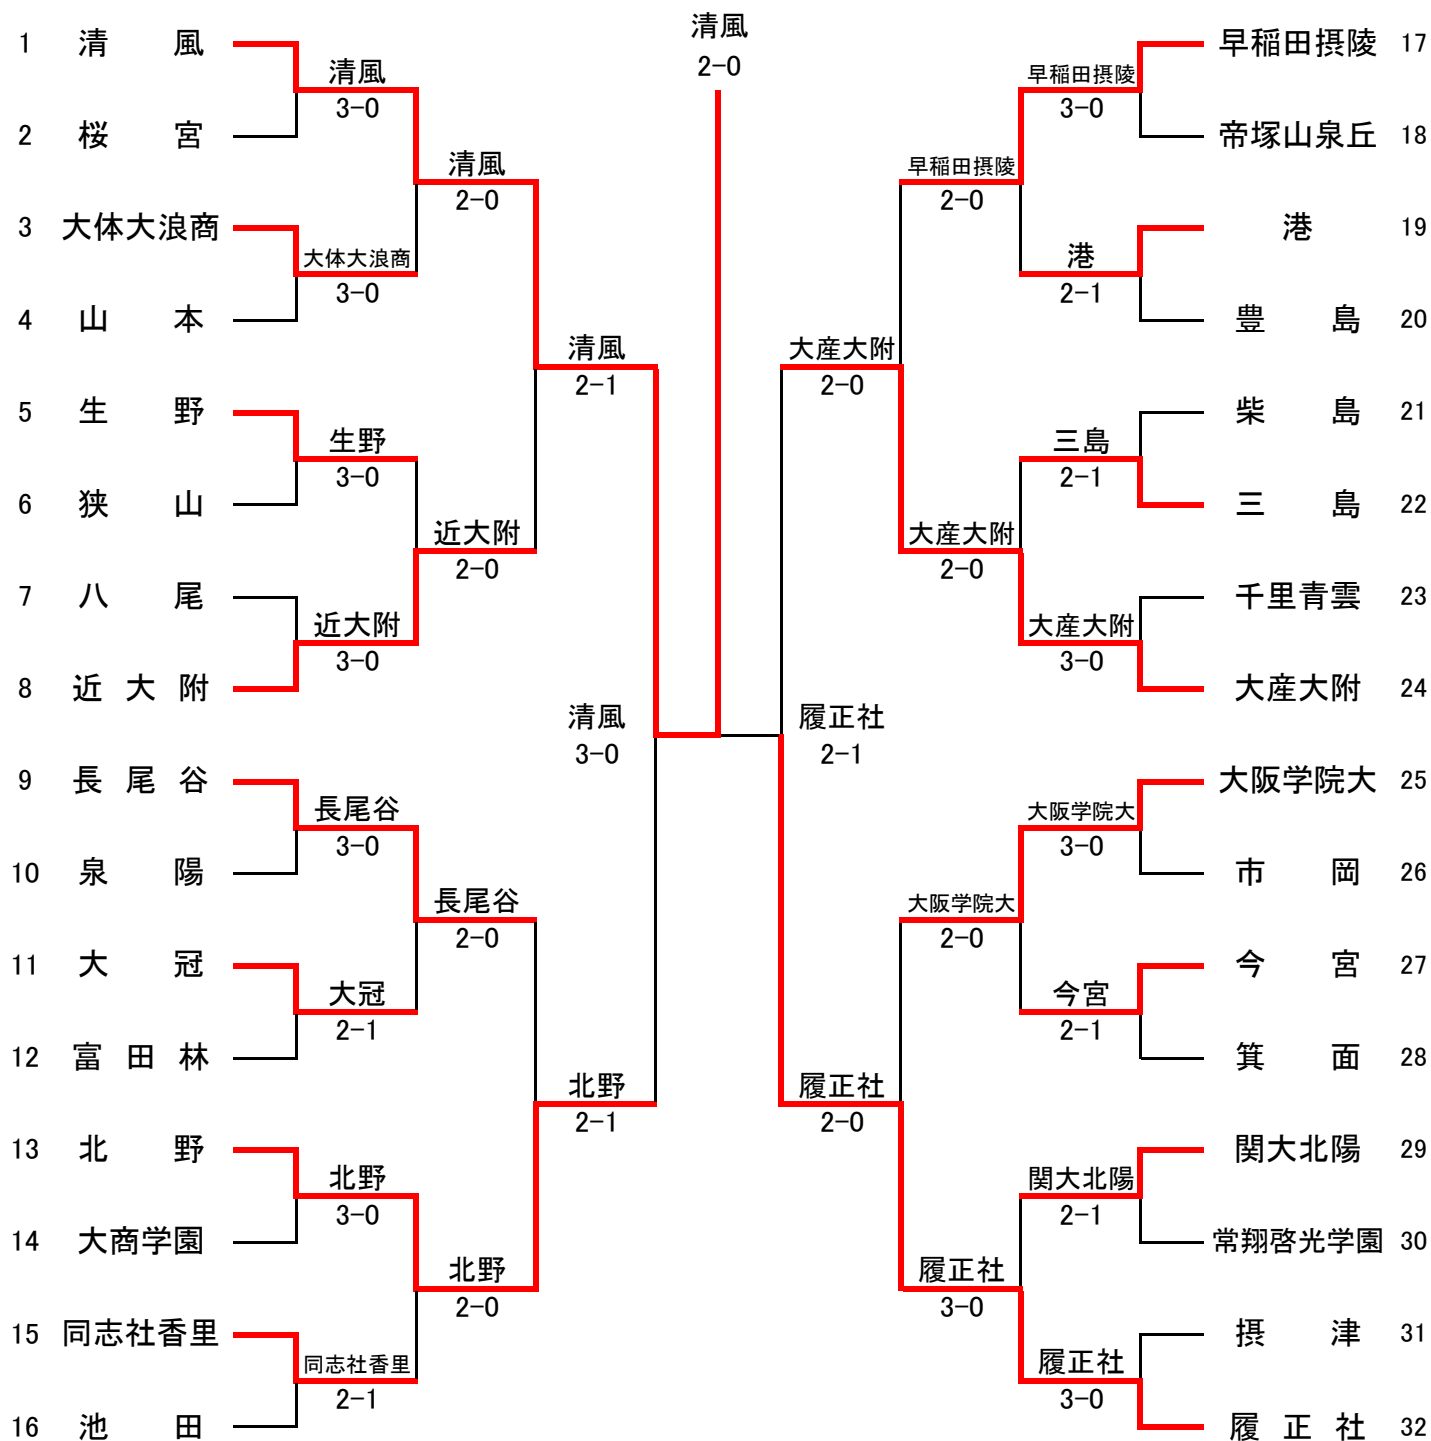

〈男子団体本戦〉

〈男子団体選考戦 1〉

〈男子団体選考戦 2〉