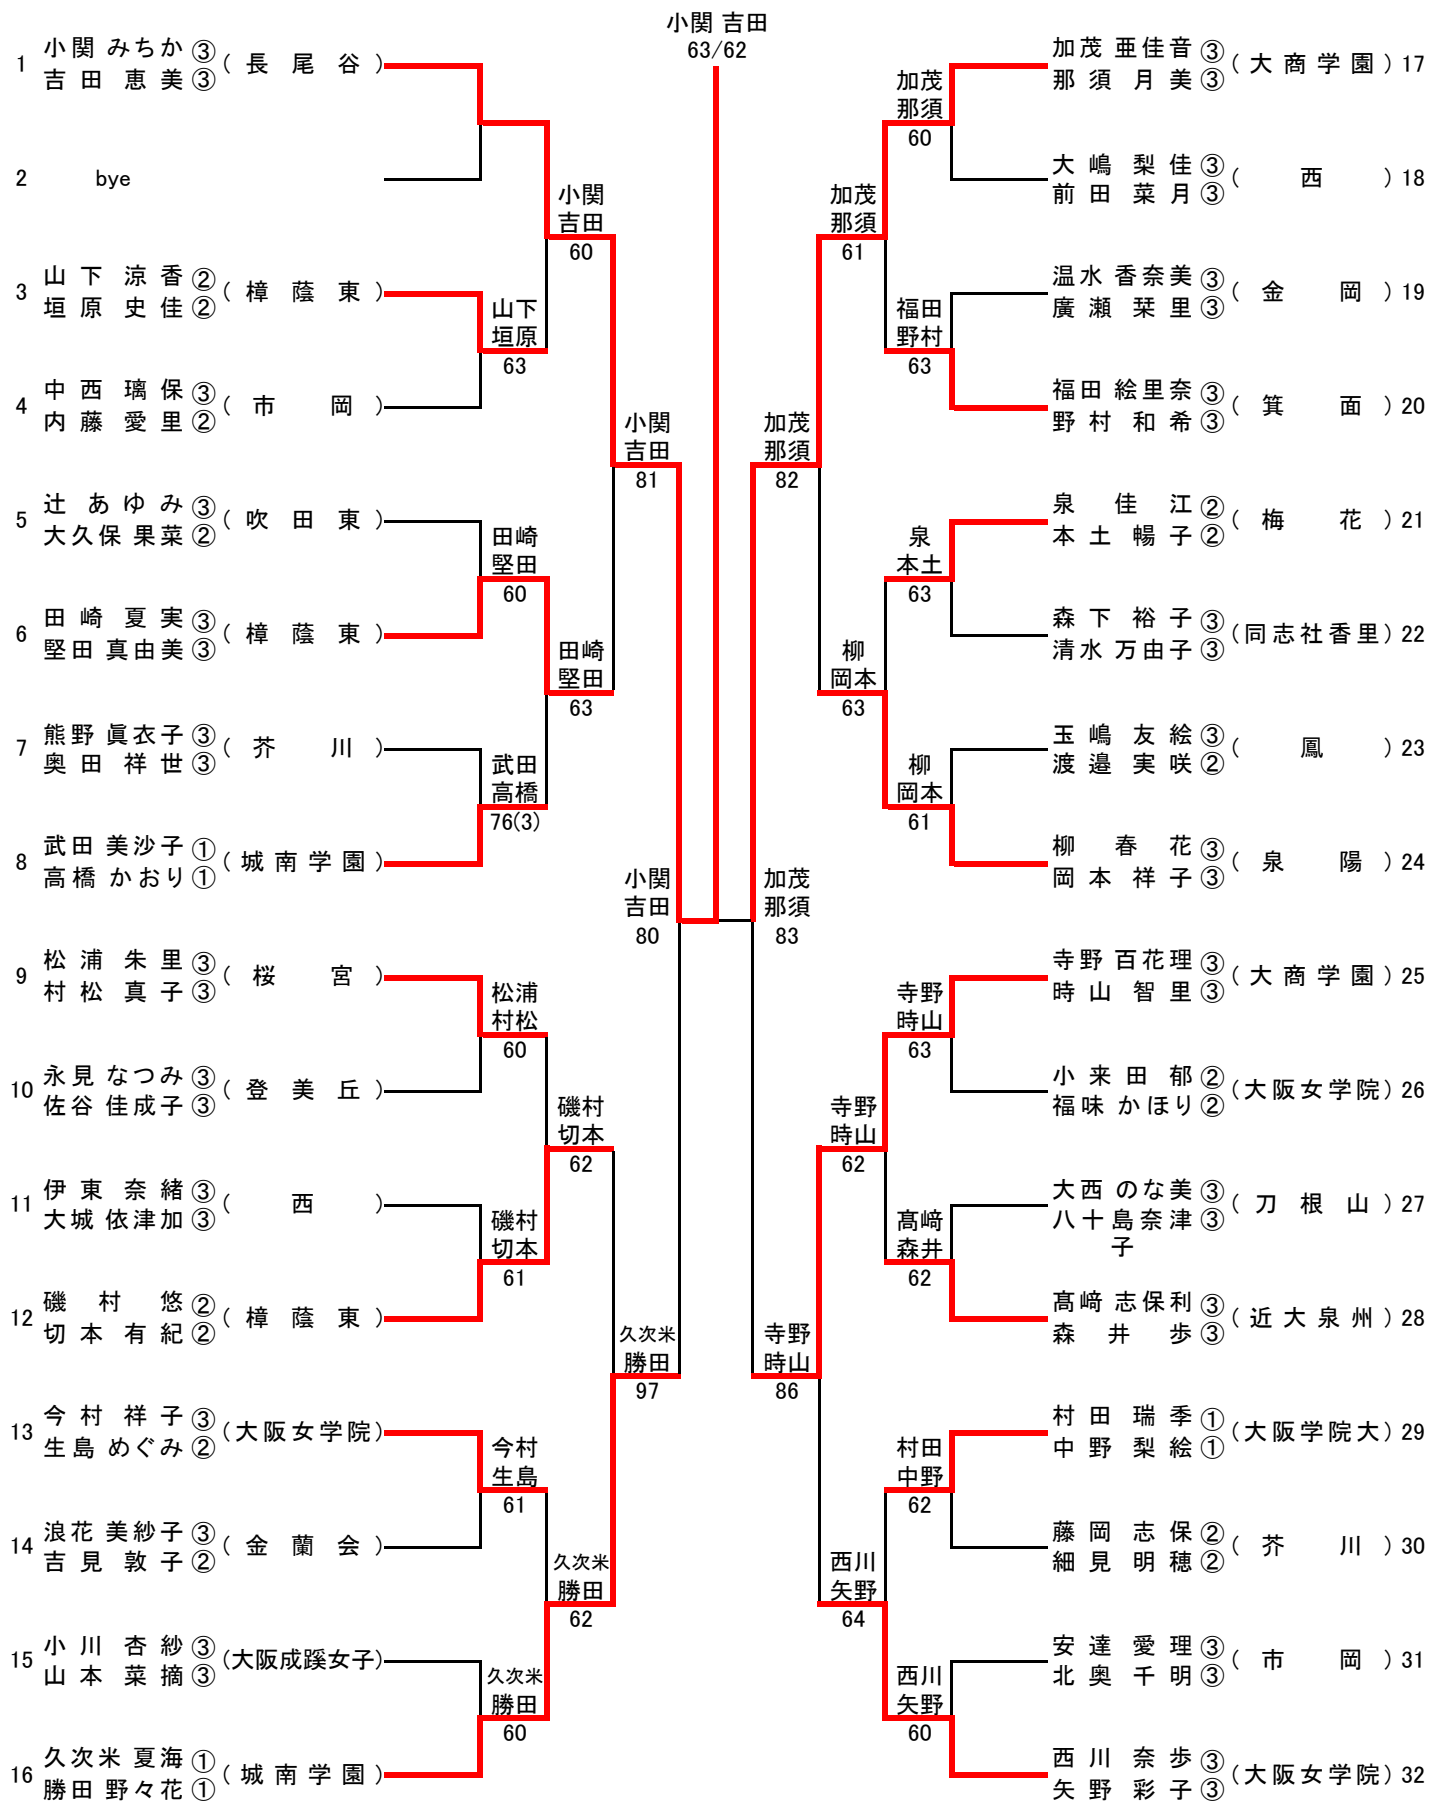

〈女子ダブルス本戦 No.1〉