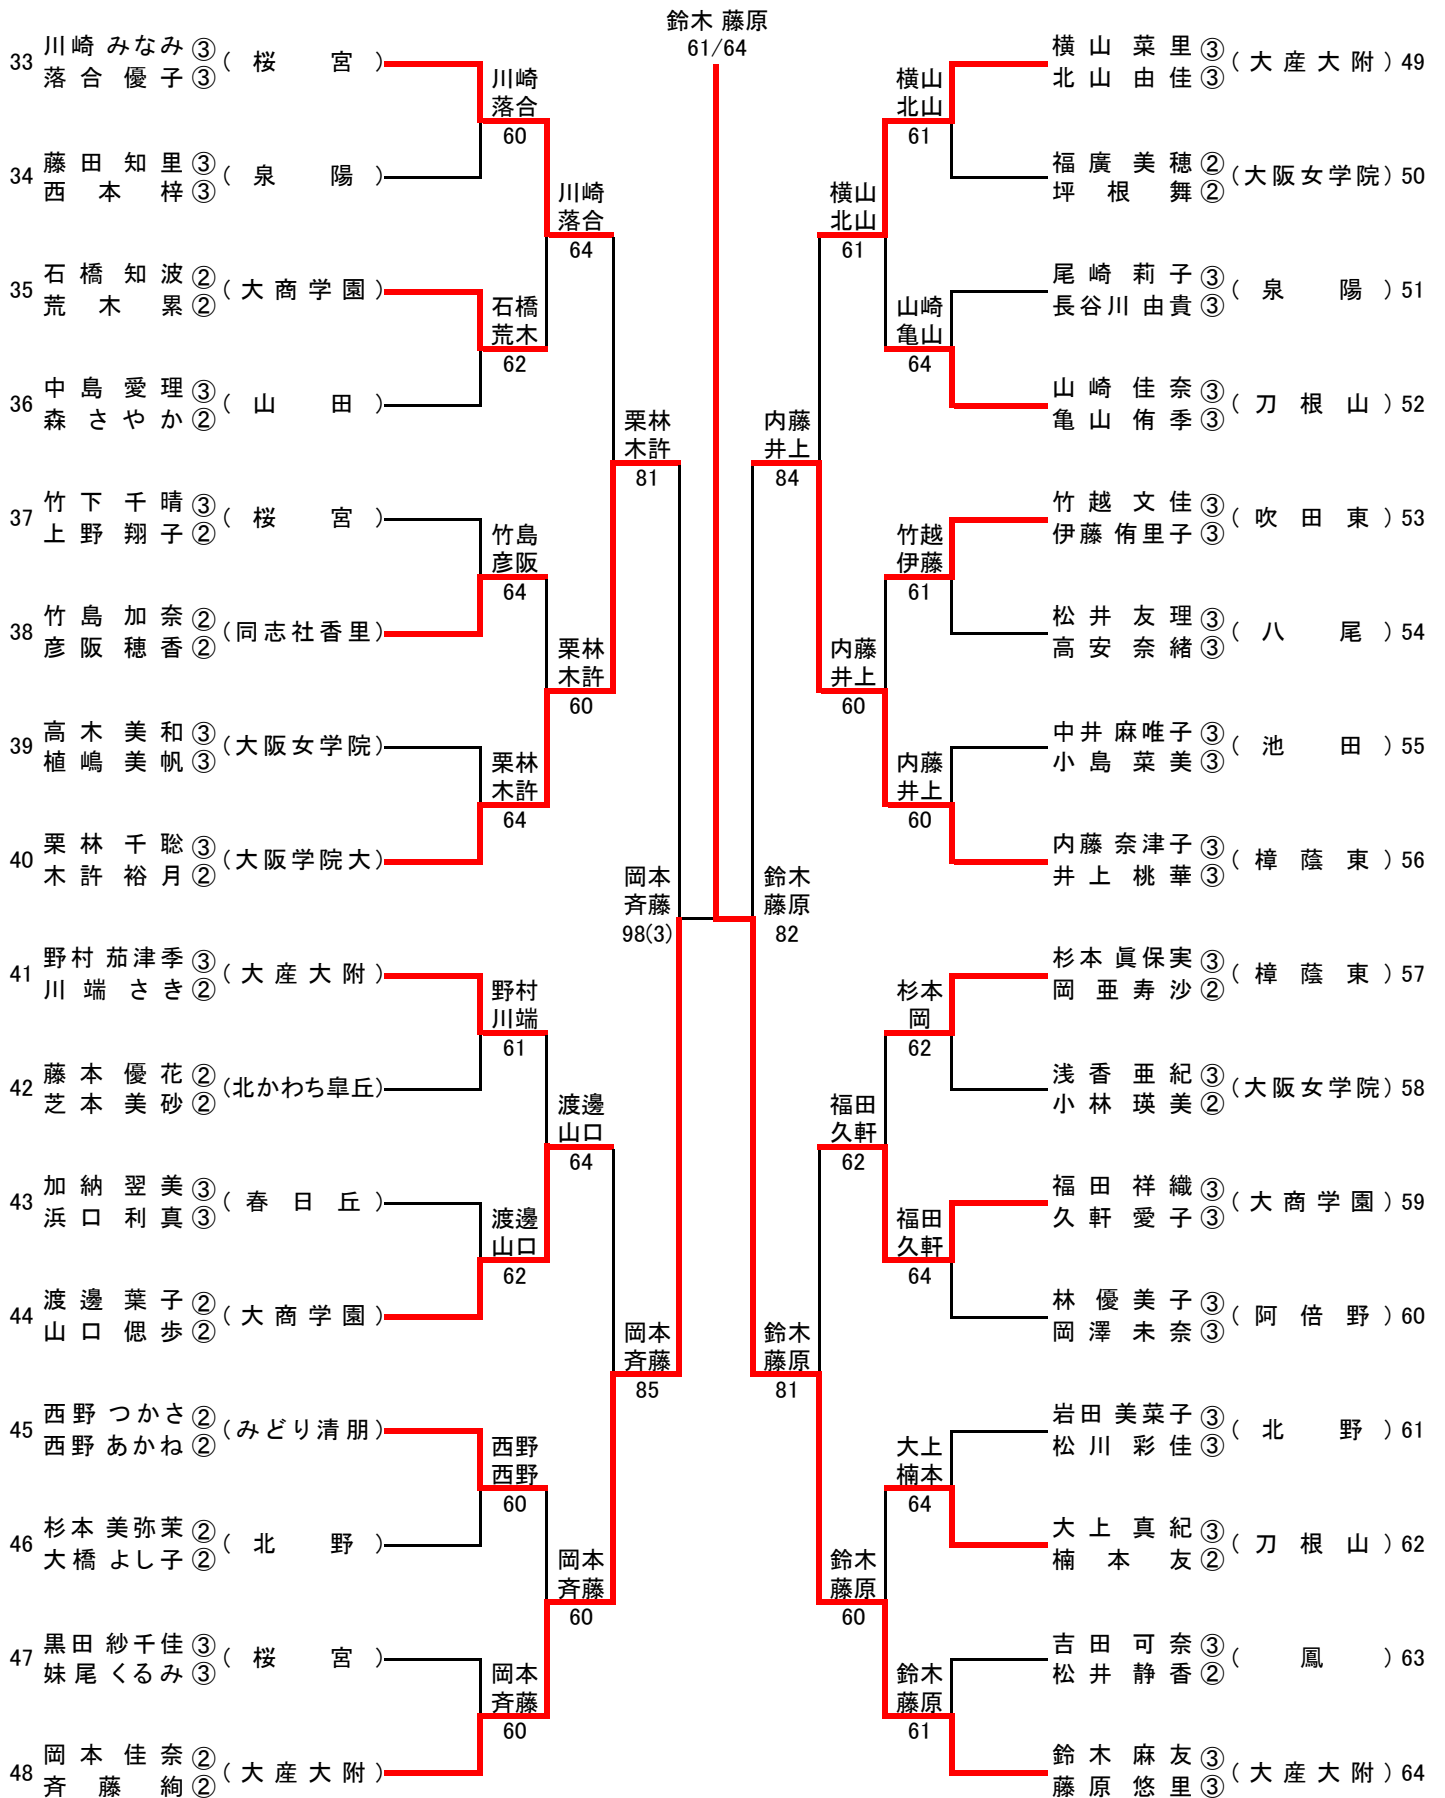

〈女子ダブルス本戦 No.2〉