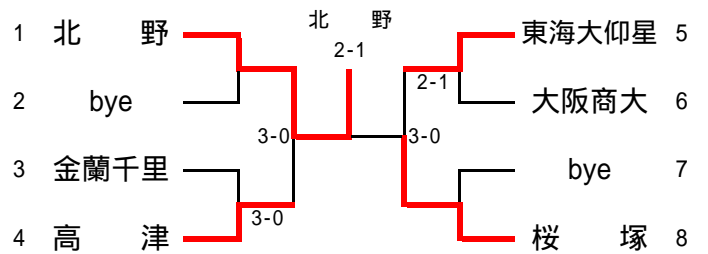

平成21年度大阪高等学校春季テニス大会

兼

平成21年度全国高等学校総合体育大会テニス競技の部大阪府予選

(団体の部)

日程・会場

代表者連絡会議	平成21年4月15日 ホテルアウリーナ大阪
予 選	平成21年5月3日～5月4日 各学校テニスコート
本 戦	平成21年5月9日～5月10日 シーサイドテニスガーデン舞洲

参加総数

男 子	146校
女 子	129校

大阪高等学校体育連盟テニス部

男子団体予選

No.1

No.2

No.3

No.4

No.5

No.6

No.7

No.8

No.9

No.10

No.11

No.12

No.13

No.14