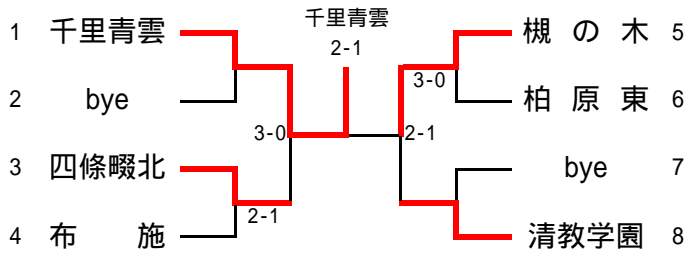

平成21年度大阪高等学校春季テニス大会

兼

平成21年度全国高等学校総合体育大会テニス競技の部大阪府予選

(団体の部)

日程・会場

代表者連絡会議	平成21年4月15日 ホテルアウリーナ大阪
予 選	平成21年5月3日～5月4日 各学校テニスコート
本 戦	平成21年5月9日～5月10日 シーサイドテニスガーデン舞洲

参加総数

男 子	146校
女 子	129校

大阪高等学校体育連盟テニス部

男子団体予選

No.1

No.2

No.3

No.4

No.5

No.6

No.7

No.8

No.9

No.10

No.11

No.12

No.13

No.14