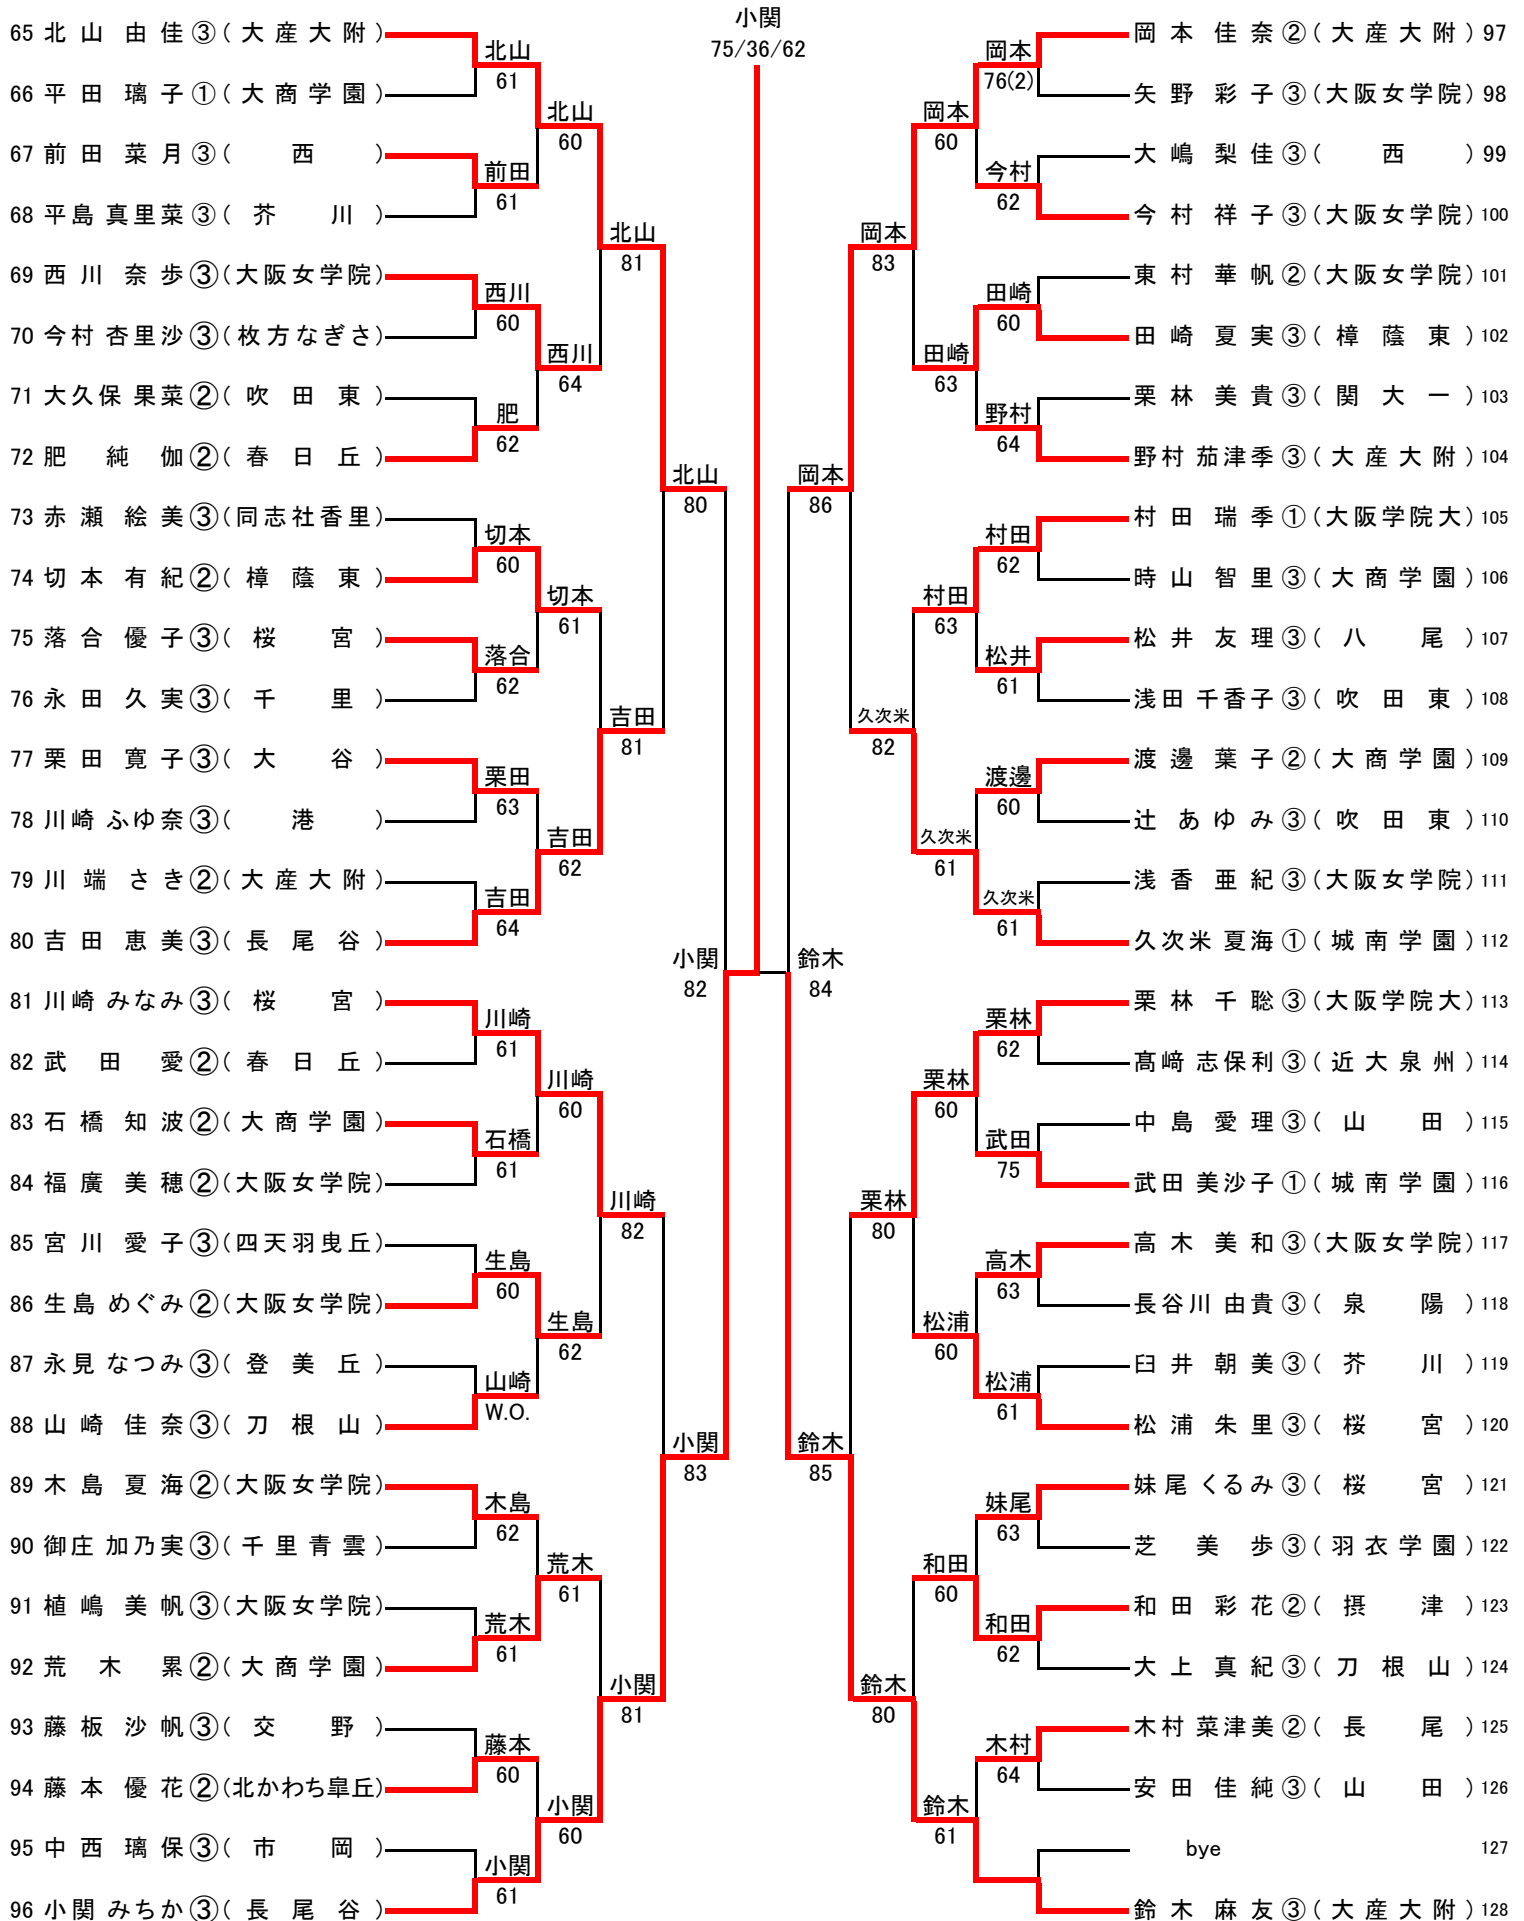

〈女子シングルス本戦 No.2〉