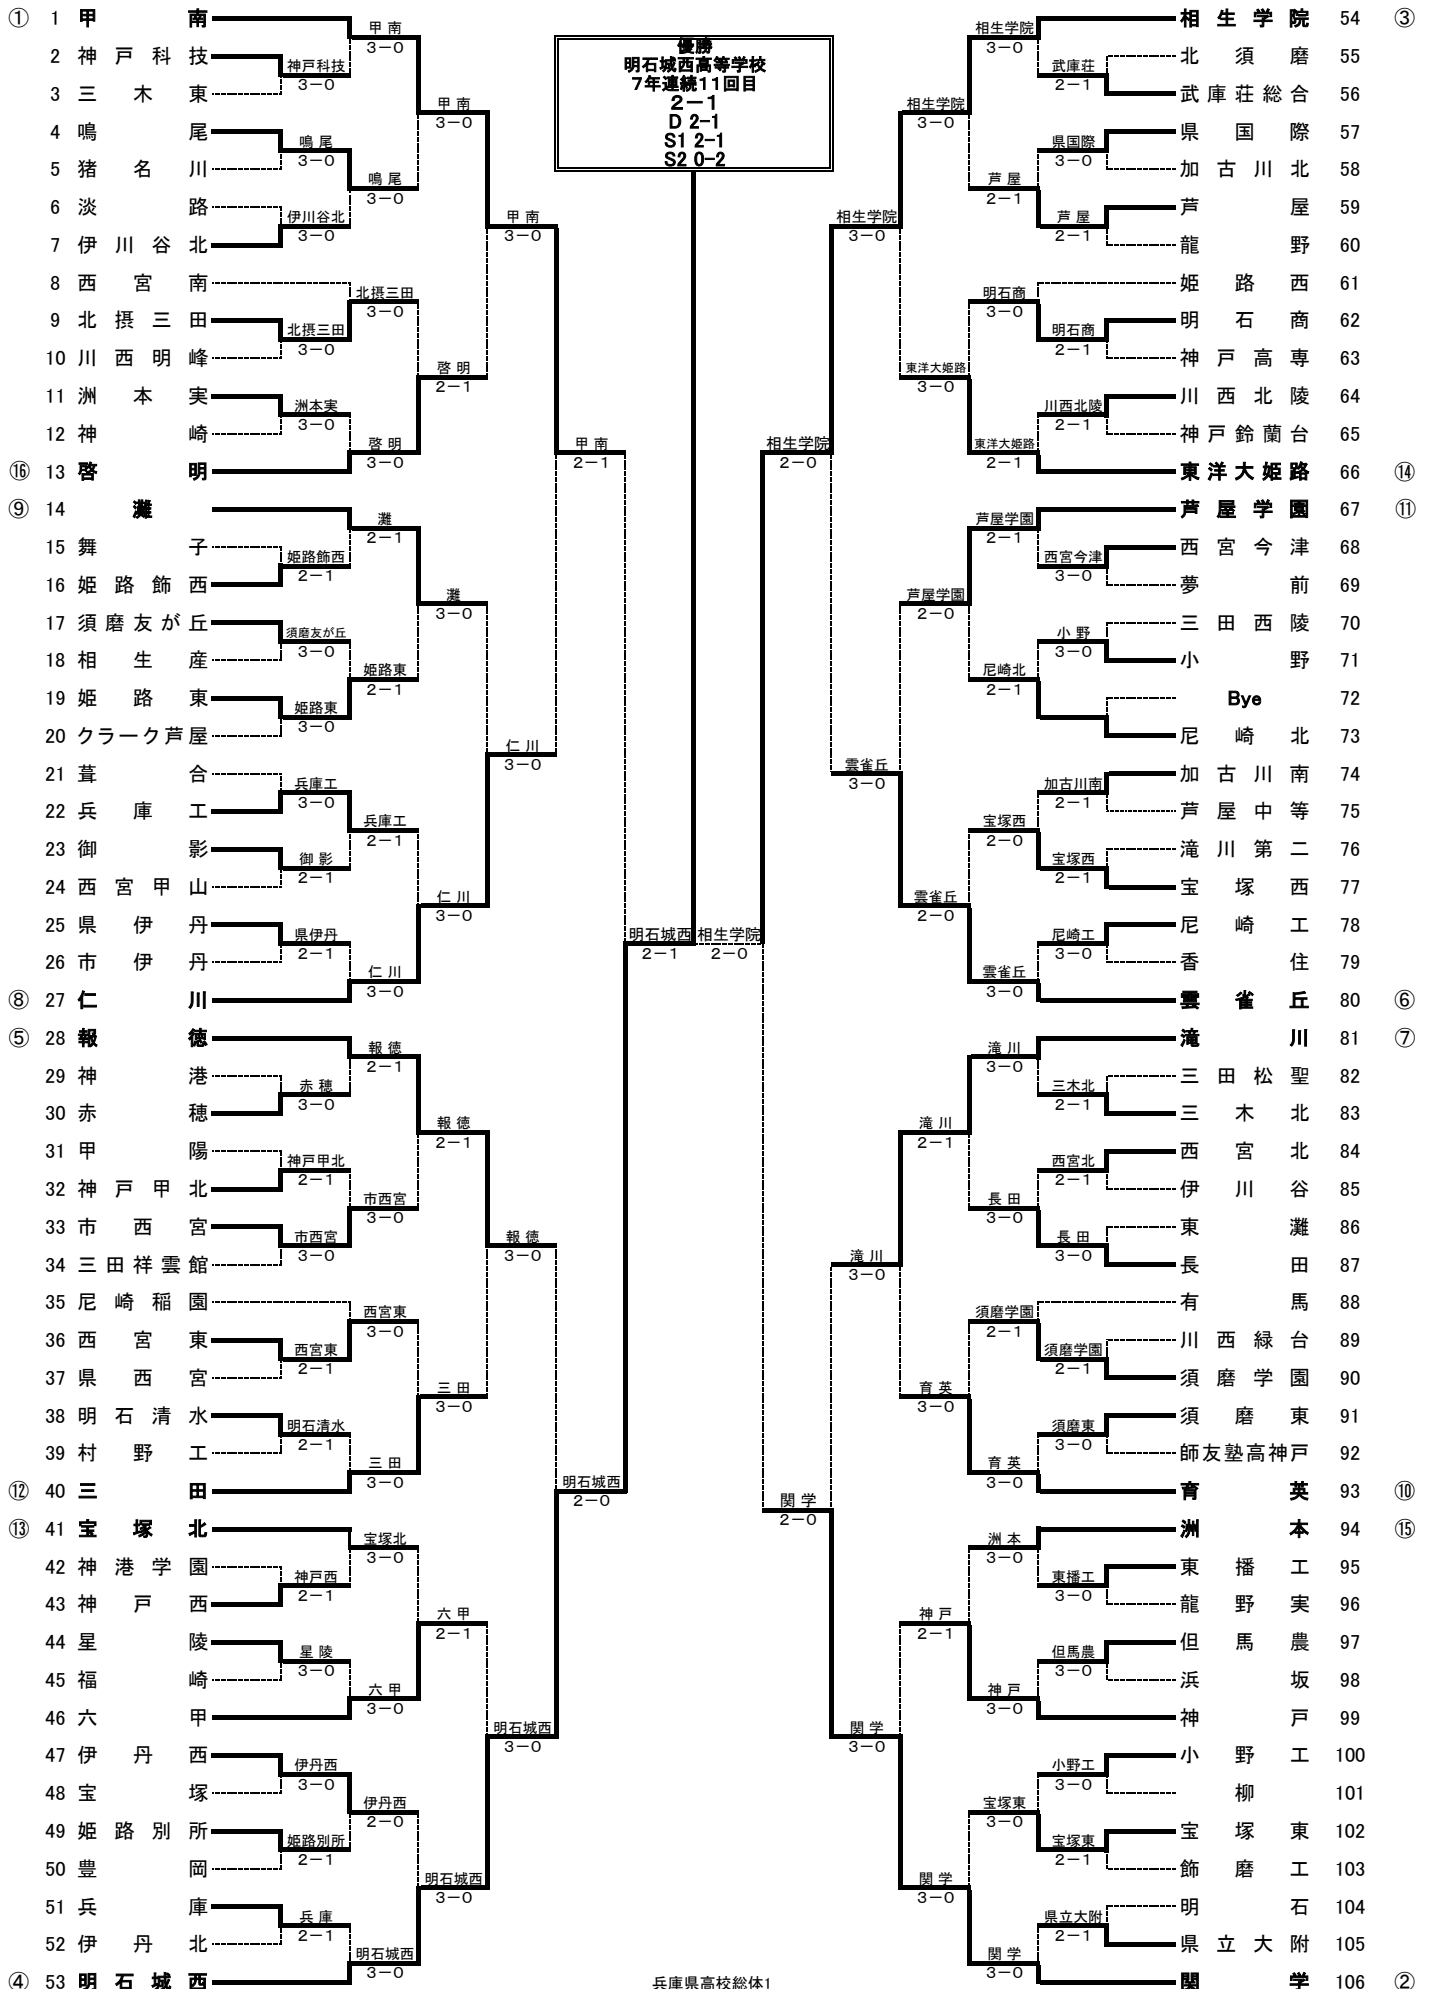

平成21年度兵庫県高等学校春季テニス大会

男子団体戦

男子団体戦その1

第53回兵庫県高等学校総合体育大会競技成績の報告

会場 神戸総合運動公園

月日 6月4日(木)

(第4日目)

テニス