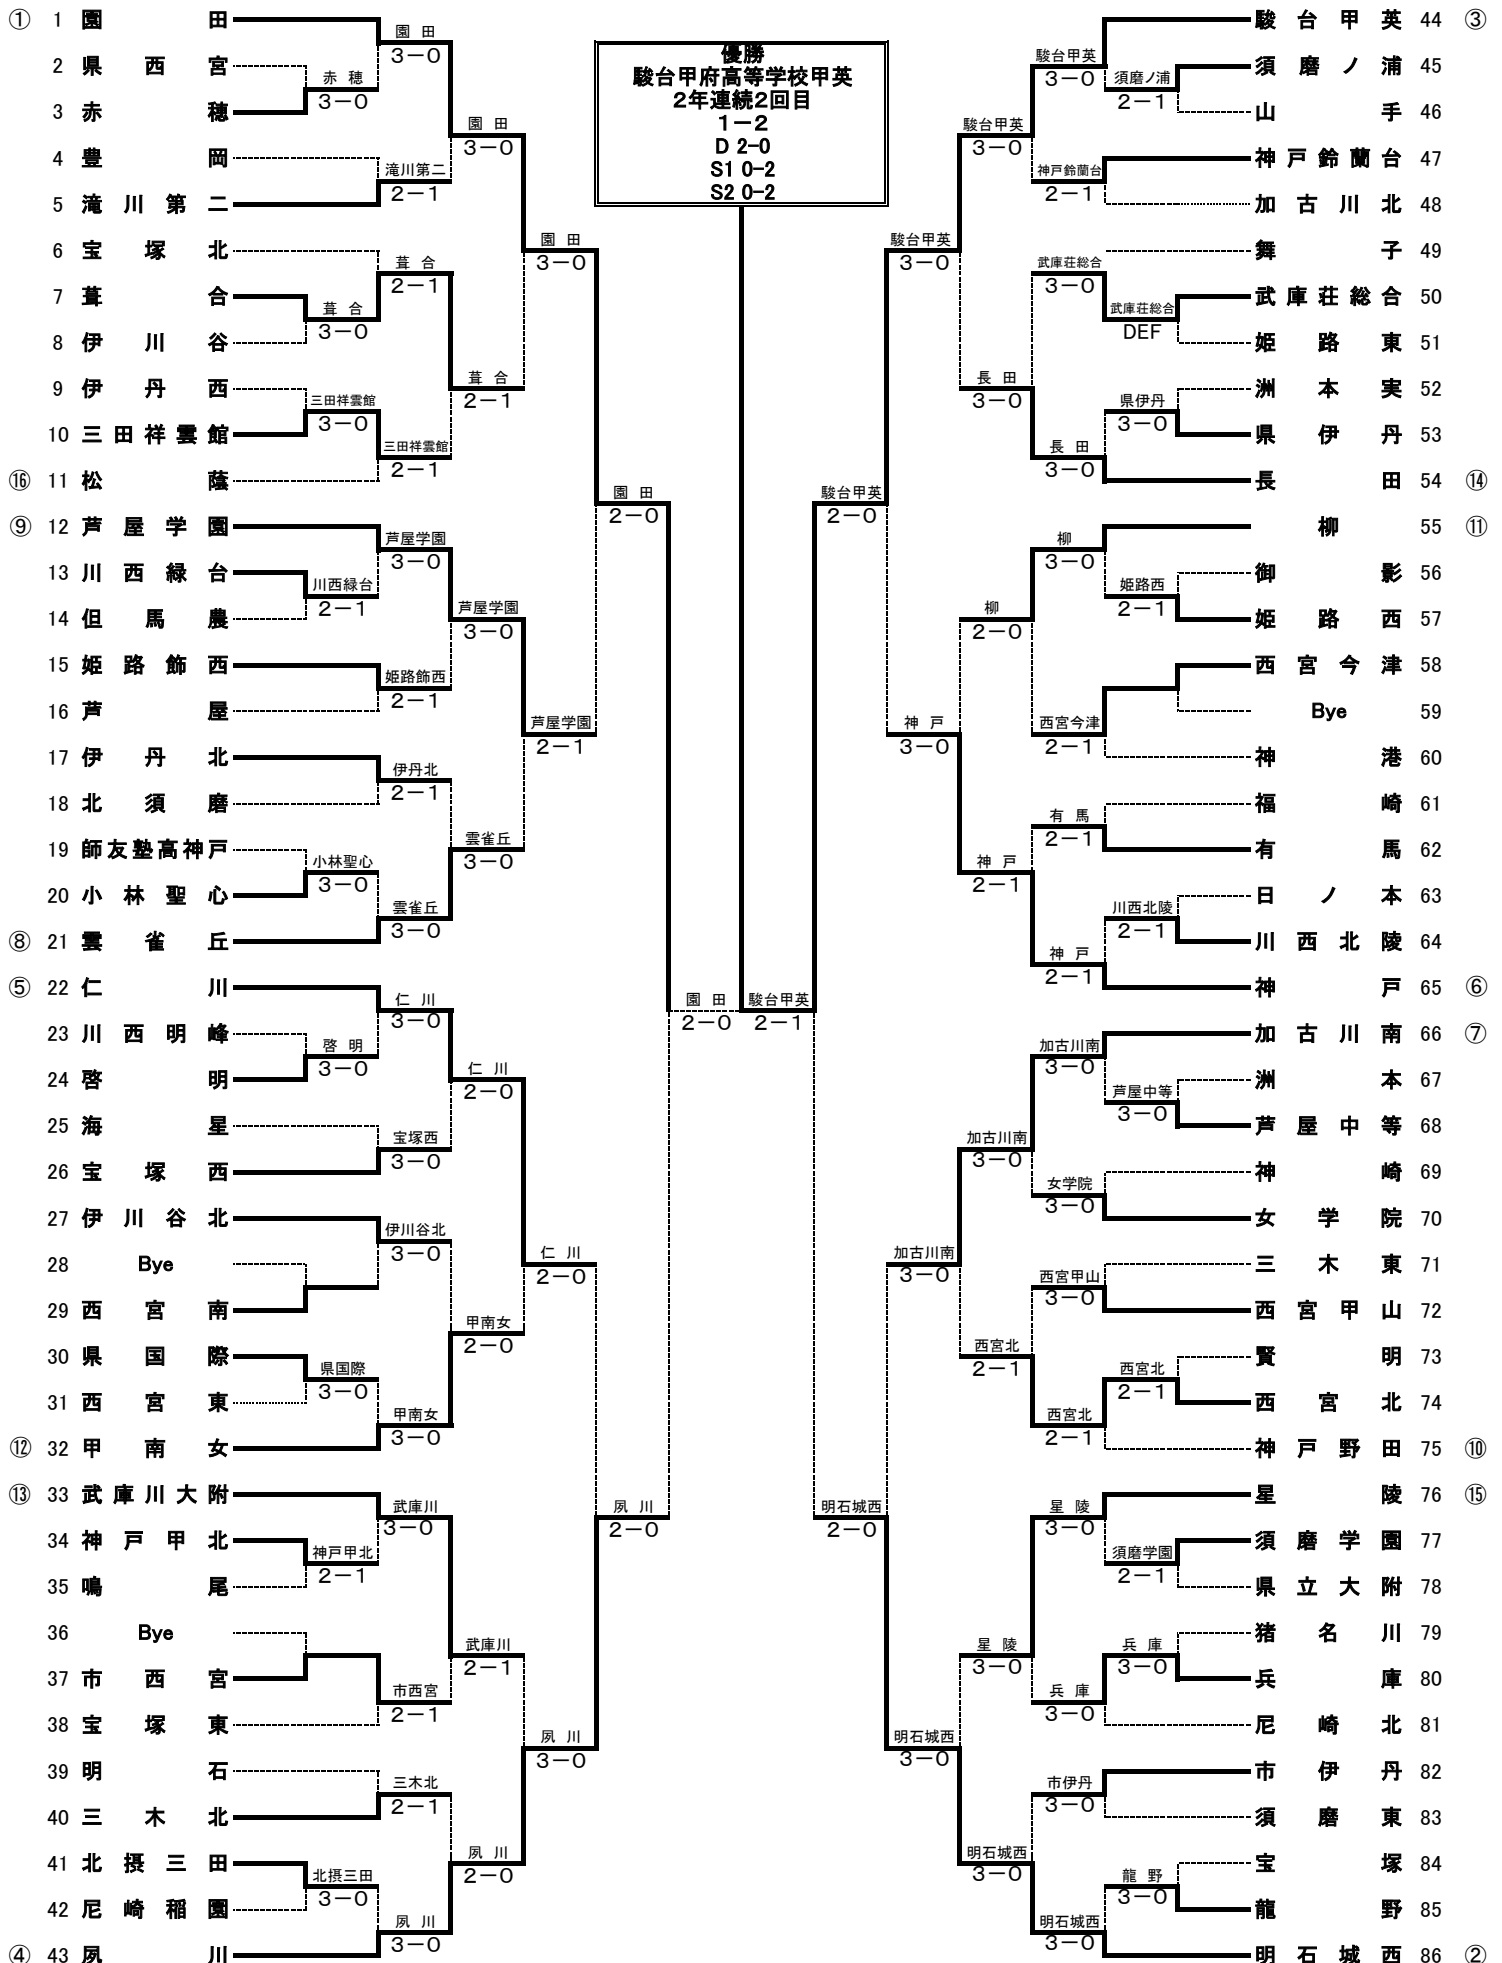

ドロー	学校名	監督	No.1	No.2	No.3	No.4	No.5	No.6
54	相生学院	荒井貴美人	宇治崇之	池川浩史	嶋田颯人	諫山航平	長南友貴	古井俊輔
55	北須磨	原田邦彦	大畔智	光畑裕貴	榊山雄大	平川雄介	大塚友和	中條友弥
56	武庫荘総合	土肥和彦	須崎史也	米森直人	木梨友樹	稲田太	高橋周平	市村拓充
57	県国際	長尾英一郎	亀石浩明	佐野公亮	宮田絃希	西山貴	大平拓夢	高田大生
58	加古川北	関利恵子	市川祥之	本岡優	竹本伊武希	三柳貴弘	枝澤広透	藤原直也
59	芦屋	山本誠司	樋富慎吾	吉田奨平	松田文昭	箱崎恭平	宮崎弘貴	大久保典朗
60	龍野	渡辺憲	石原朗寛	八木宏樹	堂北岳	森本圭輔	山本啓介	山尾文人
61	姫路西	高橋直久	萩原昂汰	富平雄基	三宅秀哉	金本峻	木多見峻	熊谷壮一郎
62	明石商	北村友仁	穂原政信	井筒康介	橋本昂樹	森岡秀也	中山智稀	上原真人
63	神戸高専	藤本健司	安東陸	芝田功	尾野喬祐	重満優志	濱本翔平	山本貴大
64	川西北陵	近藤正人	谷山俊英	田中太朗	岡本勇輝	佐々木健人	高田亮平	征矢野将吾
65	神戸鈴蘭台	太田垣八司郎	奥谷宏和	福西弘晋	野崎朔矢	多田昂平	木村太輔	中岡遼弥
66	東洋大姫路	山田真一	見津尚亨	真鍋雅人	西岡正人	石橋拓樹	水田理貴	三輪恭大
67	芦屋学園	浅海隆	橋本健汰	西口幸成	三木洋介	吉池俊	田村勇希	土井康平
68	西宮今津	潮海香代	宮越大輔	濱田拓郎	鳥居住生	小倉尚吾	池田涼	岡田尚也
69	夢前	佐藤真人	丸尾太一	松岡幸平	清水紀貴	丸尾公二	金川快	岩崎竜典
70	三田西陵	福中篤志	小東希望	松井文彌	岩浅健祐	北中翔	稲角昌明	嶋津翔太郎
71	小野	前島伸一郎	松本大輝	住野友則	大西雄一朗	大西恒彰	近田洋輔	野田翔太郎
73	尼崎北	横田泰和	島野貴文	梅崎大樹	田坂和也	井上瑞穂	安藤奨真	山本峻太
74	加古川南	山崎雄一郎	橋佑輔	吉岡拓海	安田翔伍	上山英高	赤松勇紀	村田雅彦
75	芦屋中等	黒上英子	杉江祐介	岸本祥	水上裕文	栄留貴之	酒井涼佑	
76	滝川第二	金子幸平	中田大貴	額田輝	坂野直輝	豊田一樹	上原裕	松宏樹
77	宝塚西	高塚一郎	立石喬之	南政暢	木本充彦	岡田爽太	北村優天	笠野行宏
78	尼崎工	大塚周	田中祐介	岡田一輝	武知遼	野崎翔太	金田圭一朗	中尾佑樹
79	香住	石川誠吾	關輝	原本翔太	脇坂拓弥	江谷政則	濱本直社	柳本健太
80	雲雀丘	藤川一幸	堀康太朗	豊田一輝	藤田昂佑	山本大地	東垣純平	橋本尚武
81	滝川	山口憲生	西光一翔	中西智治	日裏功二郎	松川真大	光岡高宏	松本大志
82	三田松聖	鮫貝憲明	西岡徹	駿川昌希	野澤将太	尾崎直剛	上田祐太	田中真喜志
83	三木北	松永隆行	石田敦也	小林澄隆	大爺陽亮	小林幸司	大西勇作	矢部寿歩
84	西宮北	孝岡真臣	松井健太	池田匠汰	副田建弥	岸本純輝	松本洋輔	平野太加全
85	伊川谷	阿野和雄	筑前翔大	高田晃佑	小橋佑樹	浜野亮太	津田朗久	皇月将吾
86	東灘	竹内芳子	篠塚亮太	藤島慶典	巽一樹	石原達也	谷本匠	丸山拓也
87	長田	寺谷真一	岸本瑞樹	春日勇耶	有村剛	和地永悟	牟木章悟	田中政顕
88	有馬	小林亮太	本田宗靖	筒井翔大	山本崇史	山添冬馬	青柳雄大	久保雄平
89	川西緑台	宮脇信行	近藤崇弘	中島健志	坂部大貴	中野智幸	松木信緒	森本伸二
90	須磨学園	田村忠	星山智淳	河部誠	島村祥平	森田優也	上杉祐生	堀池洋祐
91	須磨東	川崎裕	神原健吾	三野裕介	田口雄大	藤村将也	平田貴大	塩見真之
92	師友塾高神戸	橋本隆志	金井祐真	藤井貴之	小川政紀	小舞優磨	西尾翔	
93	育英	小屋敷伸二	藤井健太	小川実	新山耕平	青山昌也	花本龍介	陽川裕介
94	洲本	藤元博章	中村海人	斉藤悠貴	野添愛貴	向山太基	多田真幸	山下祥太
95	東播工	藤原喜成	片田勇希	武政侑輝	平井一真	安達拓磨	坂田壘	三村修平
96	龍野実	春名良彦	山本伸一	山下功貴	中村俊貴	河津貴幸	橋本尚英	安田研人
97	但馬農	松本佳久	小谷公哉	北本滉希	藤盛満	片芝啓貴	川井仁志	森本拓弥
98	浜坂	尾崎哲也	西村卓也	坂本健	森田卓	山本淳	田中普己	福井万浩
99	神戸武	本本章子	加藤哲久	久保田政治	三輪大	菊池知大	北本匡	西川大二郎
100	小野工	前川和也	松井大樹	谷野貴史	藤本貴文	金鹿拓磨	喜田晃平	齋藤優輝
101	柳	前田隆史	村上拓也	松平直紀	湯浅尚人	岡飛有馬	武田和樹	森下暢己
102	宝塚東	佐々木秋人	小野貴嗣	久保田佳祐	久木原貴大	都紹公	大関孝介	下田翔一
103	飾磨工	皆木彰生	安達慧太	大畑大地	津田祐介	高尾僚太	高草木慎	藤原翔寿
104	明石大	倉健三	水口龍之介	河野傑史	難波昂輝	松田侑也	岡野倫明	西脇雄輝
105	県立大附	横幕英雄	藤朶義尚	宮本弘毅	武田一成	藪拓人	岸野浩己	榎本耕作
106	関学	松田均	浦上武大	藤圭太	吉川叶	鷲尾将裕	田村駿	一ノ瀬貴之

平成21年度兵庫県高等学校春季テニス大会 女子団体戦