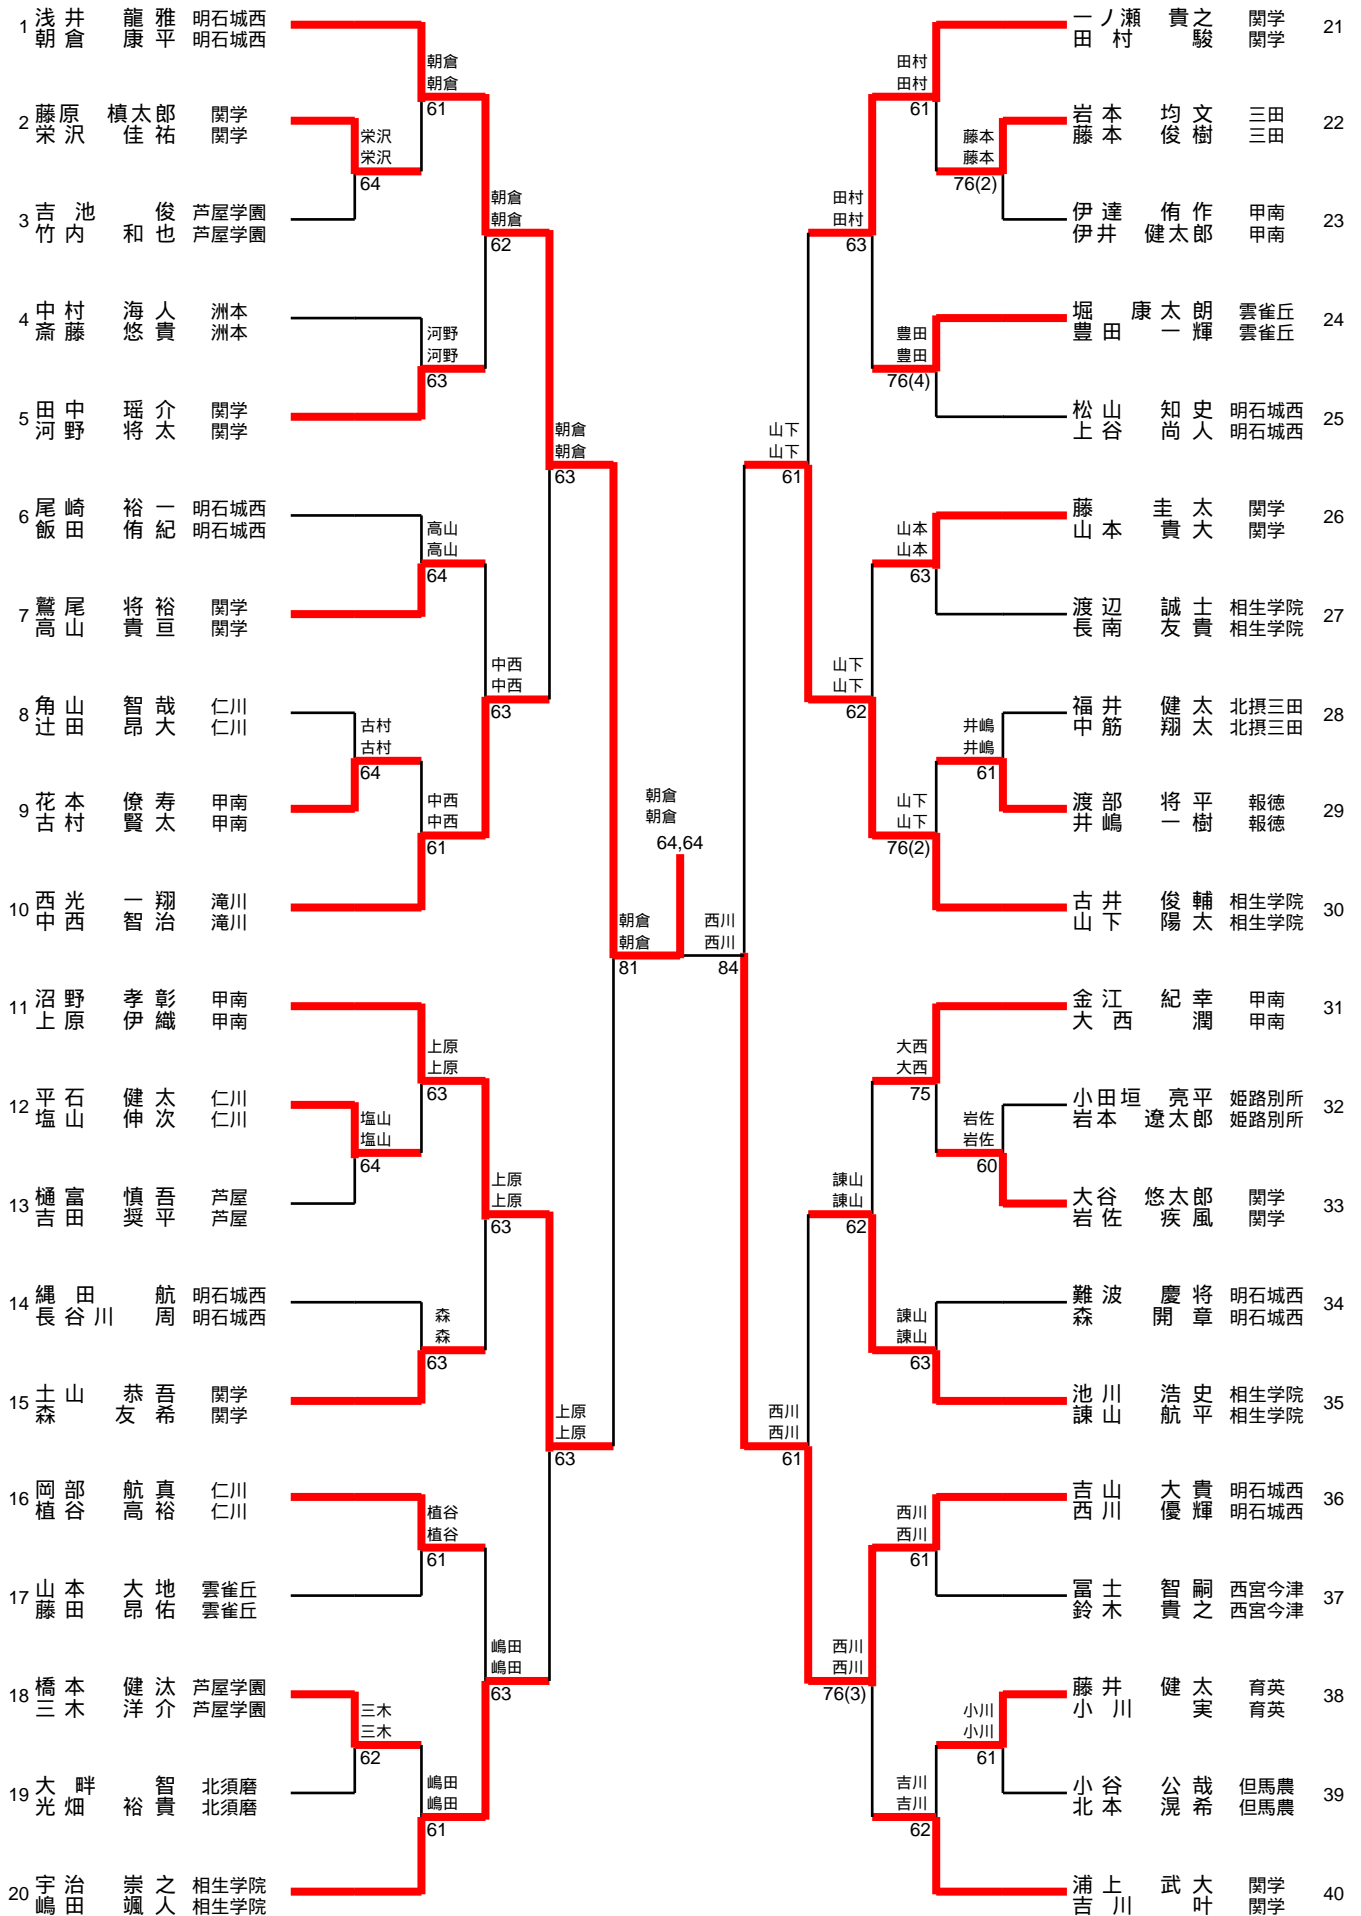

第54回 県下高等学校春季テニス大会（男子ダブルス本戦）