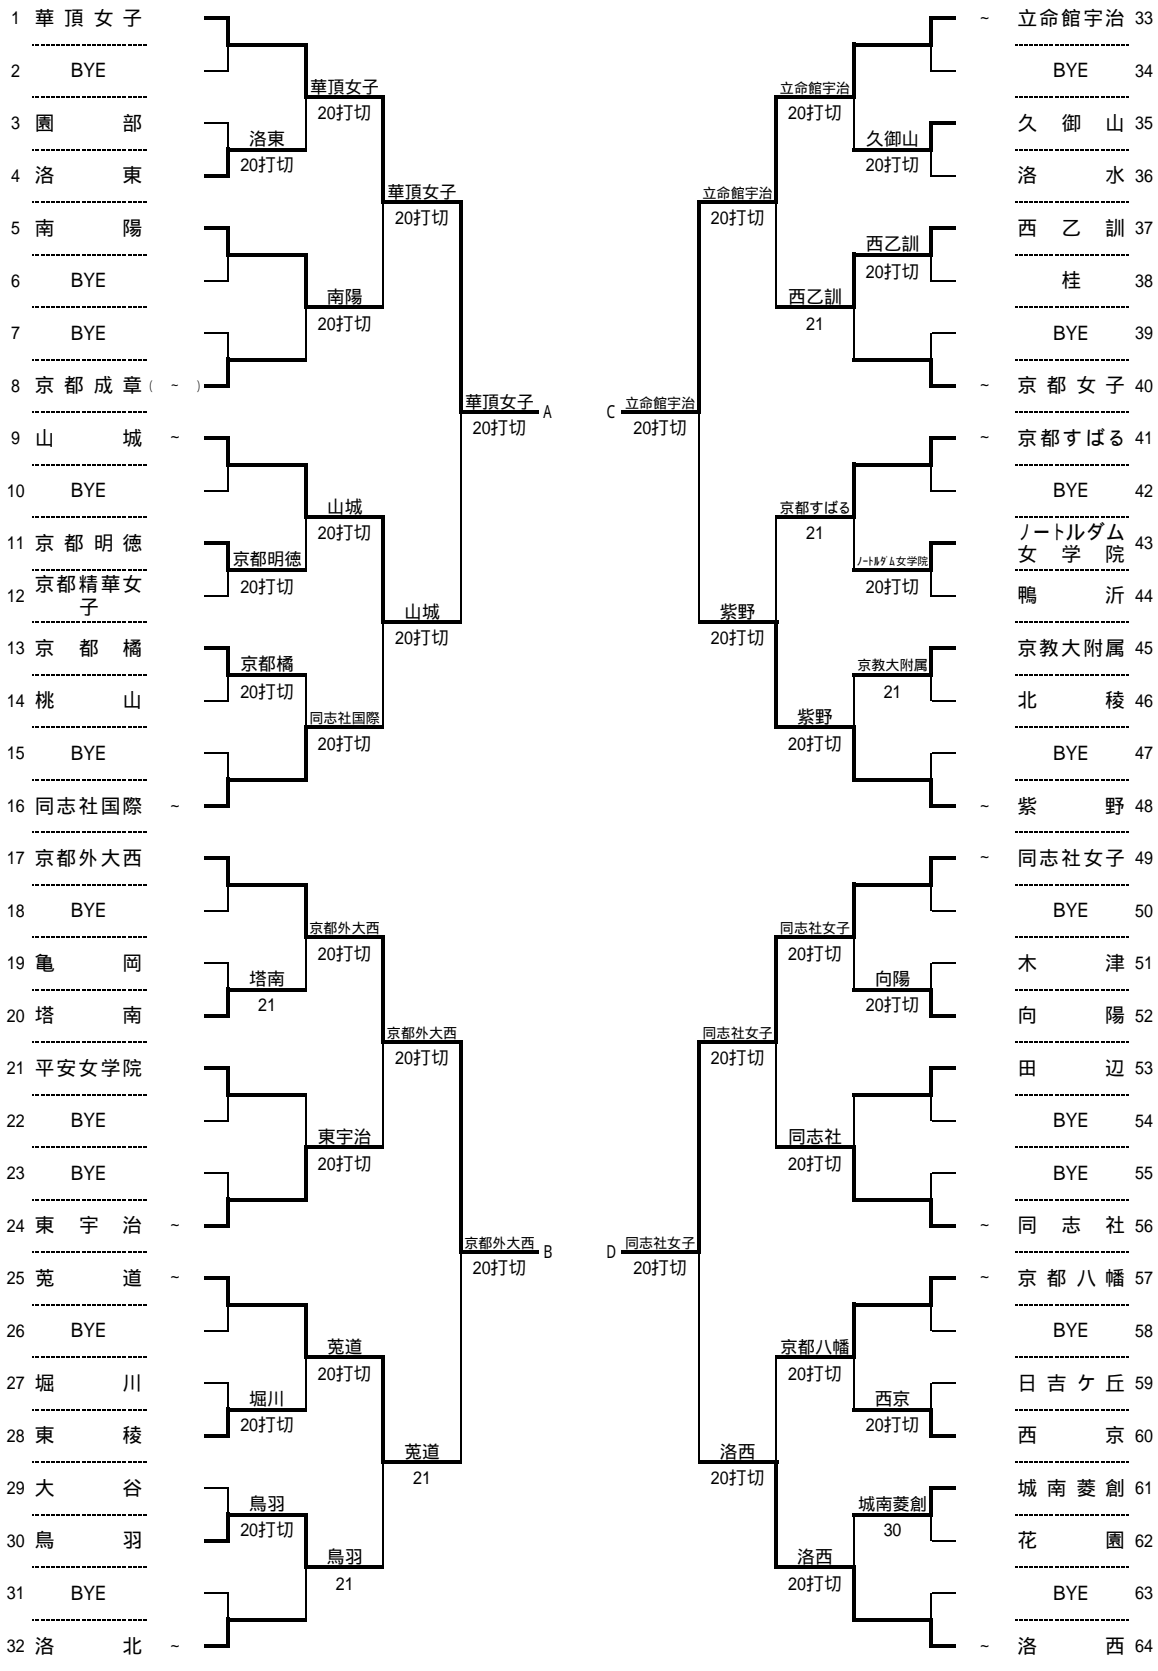

= 団 体 の 部 =
平成21年度 全国高校総体京都府予選団体の部内第1次予選(京都市部) 兼 京都府高等学校総合体育大会
女 子

シード順位	1	2	3	4	5	6	7	8
	華頂女子	京都外大西	立命館宇治	同志社女子	紫野	洛西	洛北	同志社国際
	9	10	11	12	13	14	15	16
	山城	京都すばる	菟道	京都八幡	京都女子	同志社	東宇治	-

は、8、24、40、56の場所に、第14・15シードが入った場合とノーシードの場合はBYEとなり、第13シードが入れば対戦ありとする。