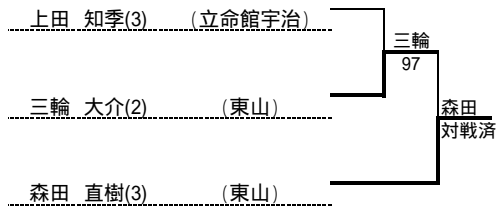

シード選手	
1	西村 翼(3) (京都国際)
2	森田 直樹(2) (東山)
3	佐藤 京介(3) (立命館宇治)
4	上田 知季(3) (立命館宇治)
5	三輪 大介(2) (東山)
6	寺尾 祐一(3) (京都両洋)
7	瀬古 悠貴(2) (京都外大西)
8	南條 大智(3) (東山)
9	北野 暢平(2) (立命館宇治)
10	杉江 佑太(3) (京都外大西)
11	三嶋 洋貴(3) (同志社)
12	三宅 希昇(3) (京都国際)
13	川口 剛平(2) (東山)
14	渡部 裕祐(3) (南京都)
15	西田 健吾(3) (立命館宇治)
16	横山 悟朗(3) (洛北)
ダイレクトイン選手	
Dなし	

2位決定戦