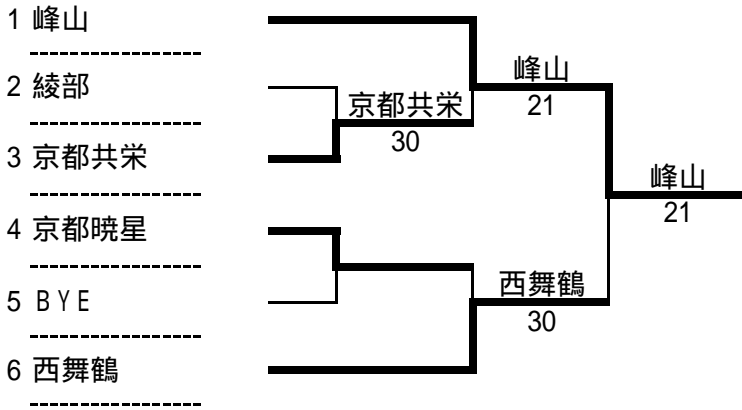

シード選手		
1	今西 美晴(2) 佐久間 絢子(2)	(京都外大西)
2	下田 奈生子(2) 山之江 優香(2)	(立命館宇治)
3	上地 敦子(3) 内田 望允(3)	(華頂女子)
4	川口 詩織(3) 大森 藍(3)	(華頂女子)
5	安藤 萌(1) 服部 麻耶(1)	(立命館宇治)
6	飯尾 祥子(2) 尾崎 碧紗(2)	(華頂女子)
7	奥田 渚紗(3) 小山 楓(1)	(京都外大西)
8	阪上 文音(2) 大毛 美南(3)	(同志社女子)
ダイレクトイン選手		
D	有吉 麻綾(2) 川島 未夢(3)	(京都外大西)
D	長谷川 千夏(3) 栢森 汀紗(3)	(紫野)
D	大藪 はな(2) 永田 帆乃香(2)	(紫野)

2位決定戦

= 団体の部 =
 平成21年度 全国高等学校総合体育大会 京都府予選
 男子団体
 【府内2次予選】

女子団体
 【府内2次予選】

【府内1次予選<両丹支部> 男子】

【府内1次予選<両丹支部> 女子】

平成20年度 全国高校総体京都府予選
男子団体の部
府内2次予選
対戦詳細記録

F(決勝戦) < 3セットマッチ > < 新型インフルエンザの影響で延期したため、3セットマッチを8ブロックマッチに変更して実施 >