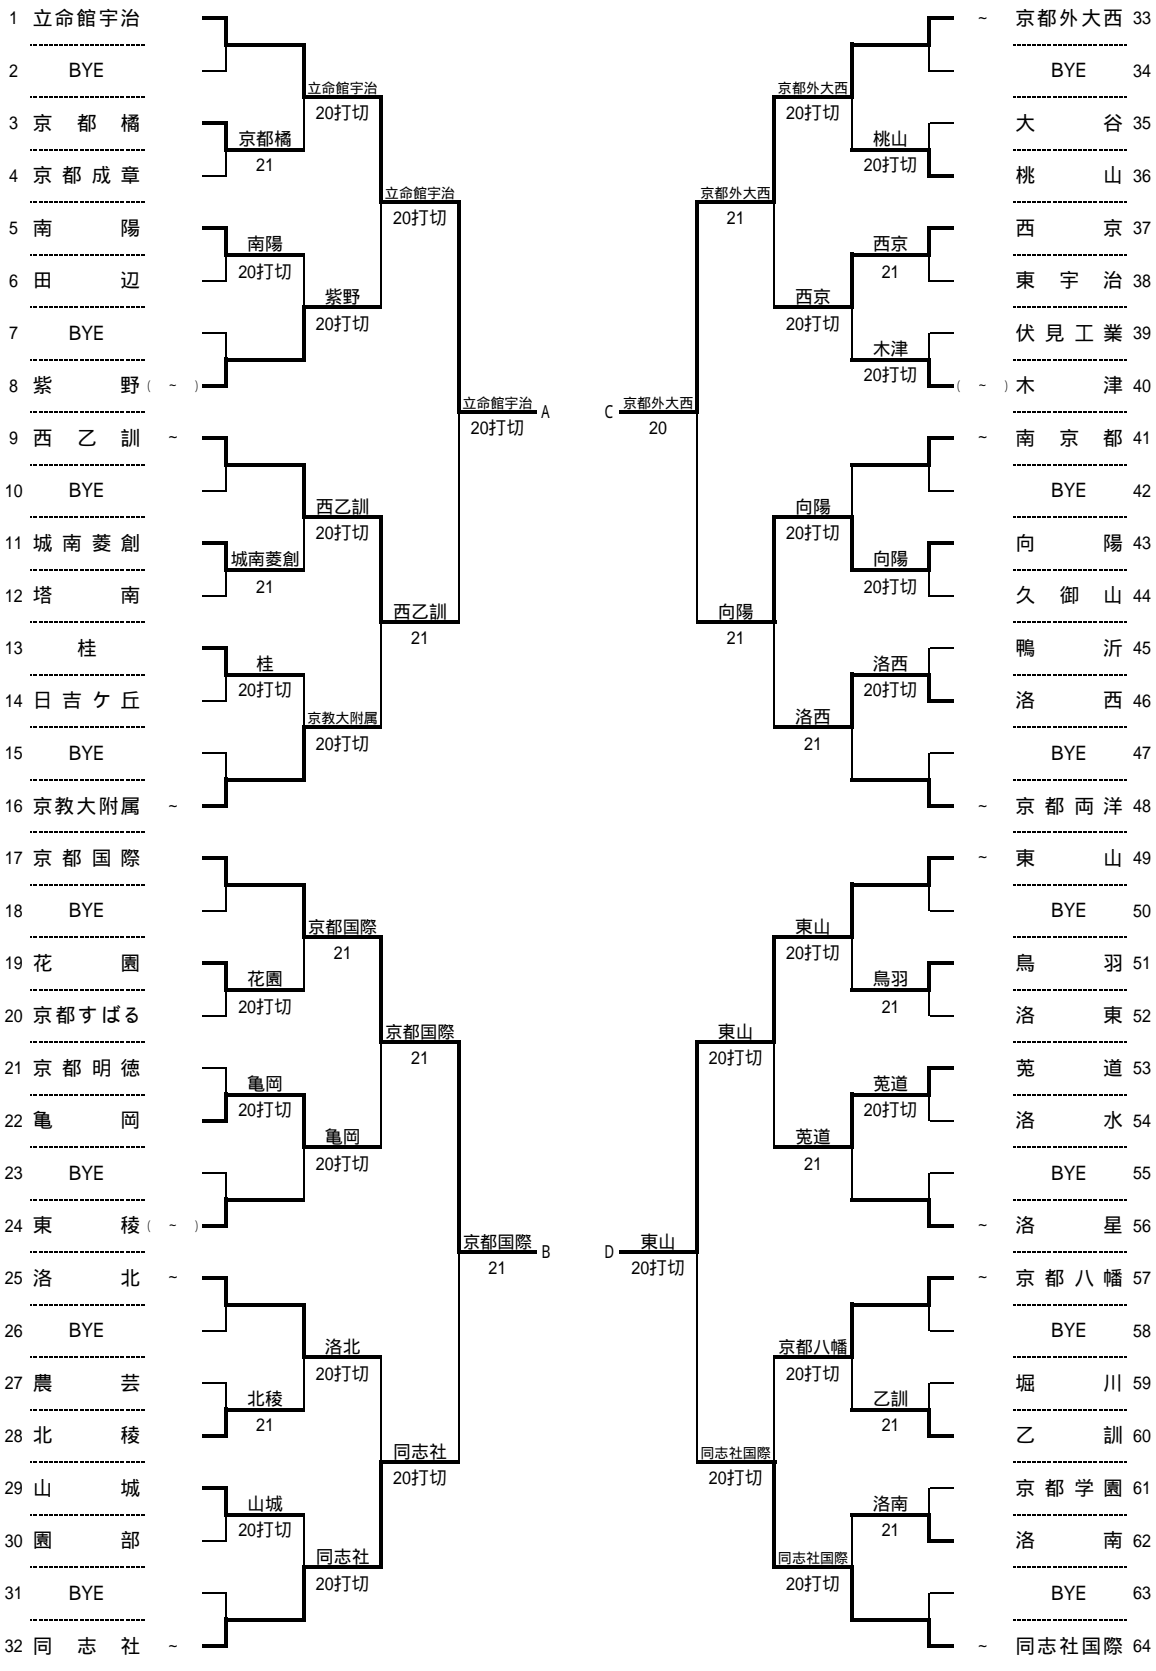

= 団 体 の 部 =
平成21年度 全国高校総体京都府予選団体の部府内第1次予選(京都市部) 兼 京都府高等学校総合体育大会
男 子

シード順位	1	2	3	4	5	6	7	8
	立命館宇治	京都国際	東山	京都外大西	京都両洋	同志社	京教大附属	同志社国際
	9	10	11	12	13	14	15	16
	京都八幡	洛北	西乙訓	南京都	洛星	-	-	-

は、8、24、40、56の場所に第13シードが入ればBYEとなり、残り3つの内、シード番号の若い2つの山をBYEとし、残りの山を対戦ありとする。