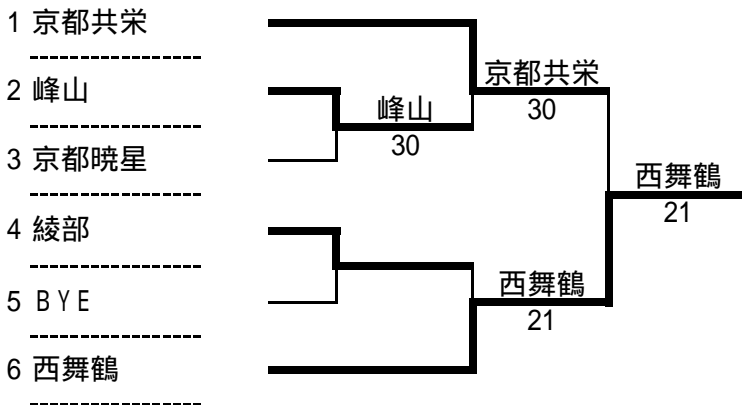

シード選手		
1	今西 美晴(2) 佐久間 絢子(2)	(京都外大西)
2	下田 奈生子(2) 山之江 優香(2)	(立命館宇治)
3	上地 敦子(3) 内田 望允(3)	(華頂女子)
4	川口 詩織(3) 大森 藍(3)	(華頂女子)
5	安藤 萌(1) 服部 麻耶(1)	(立命館宇治)
6	飯尾 祥子(2) 尾崎 碧紗(2)	(華頂女子)
7	奥田 渚紗(3) 小山 楓(1)	(京都外大西)
8	阪上 文音(2) 大毛 美南(3)	(同志社女子)
ダイレクトイン選手		
D	有吉 麻綾(2) 川島 未夢(3)	(京都外大西)
D	長谷川 千夏(3) 栢森 汀紗(3)	(紫野)
D	大藪 はな(2) 永田 帆乃香(2)	(紫野)

2位決定戦

= 団体の部 =
 平成21年度 全国高等学校総合体育大会 京都府予選
 男子団体
 【府内2次予選】

女子団体
 【府内2次予選】

【府内1次予選<両丹支部> 男子】

【府内1次予選<両丹支部> 女子】

平成20年度 全国高校総体京都府予選
男子団体の部
府内2次予選
対戦詳細記録

F(決勝戦) < 3セットマッチ > < 新型インフルエンザの影響で延期したため、3セットマッチを8ブロックマッチに変更して実施 >