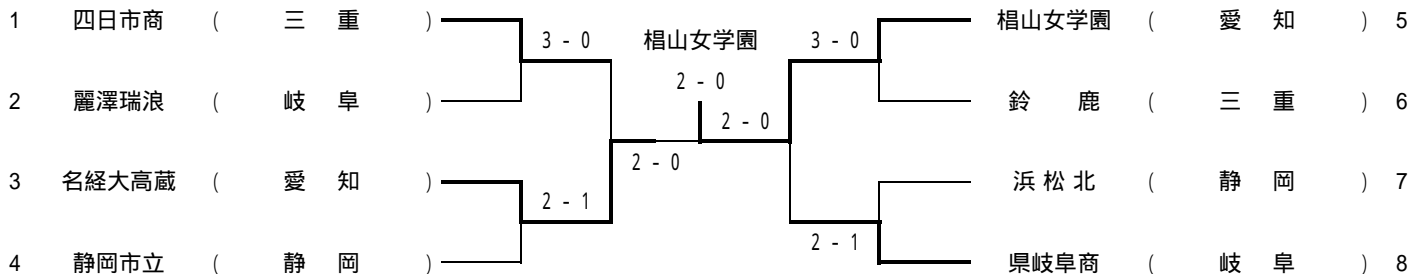

男子団体戦

男子ダブルス

男子シングルス

女子団体戦

女子ダブルス

女子シングルス

東海総体 男子 団体戦 詳細 平成21年 6月20日

	学校名	スコア	学校名
1R1	四日市工	2 - 1	名経大市邨
D	服部 雄太 長岡 俊樹	5 - 7	小枝 明史 小池 隆史
S1	遠藤 豪	6 - 1	渡辺 将司
S2	中島 佑介	6 - 0	世古口知也