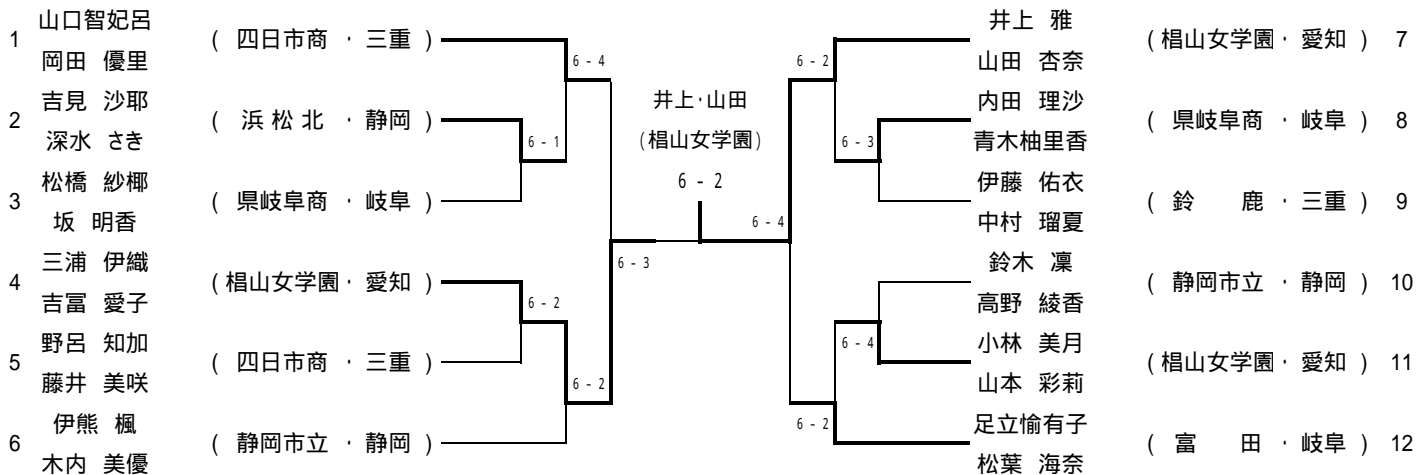

男子団体戦

男子ダブルス

男子シングルス

女子団体戦

女子ダブルス

女子シングルス

東海総体 男子 団体戦 詳細 平成21年 6月20日

	学校名	スコア	学校名
1R1	四日市工	2 - 1	名経大市邨
D	服部 雄太 長岡 俊樹	5 - 7	小枝 明史 小池 隆史
S1	遠藤 豪	6 - 1	渡辺 将司
S2	中島 佑介	6 - 0	世古口知也