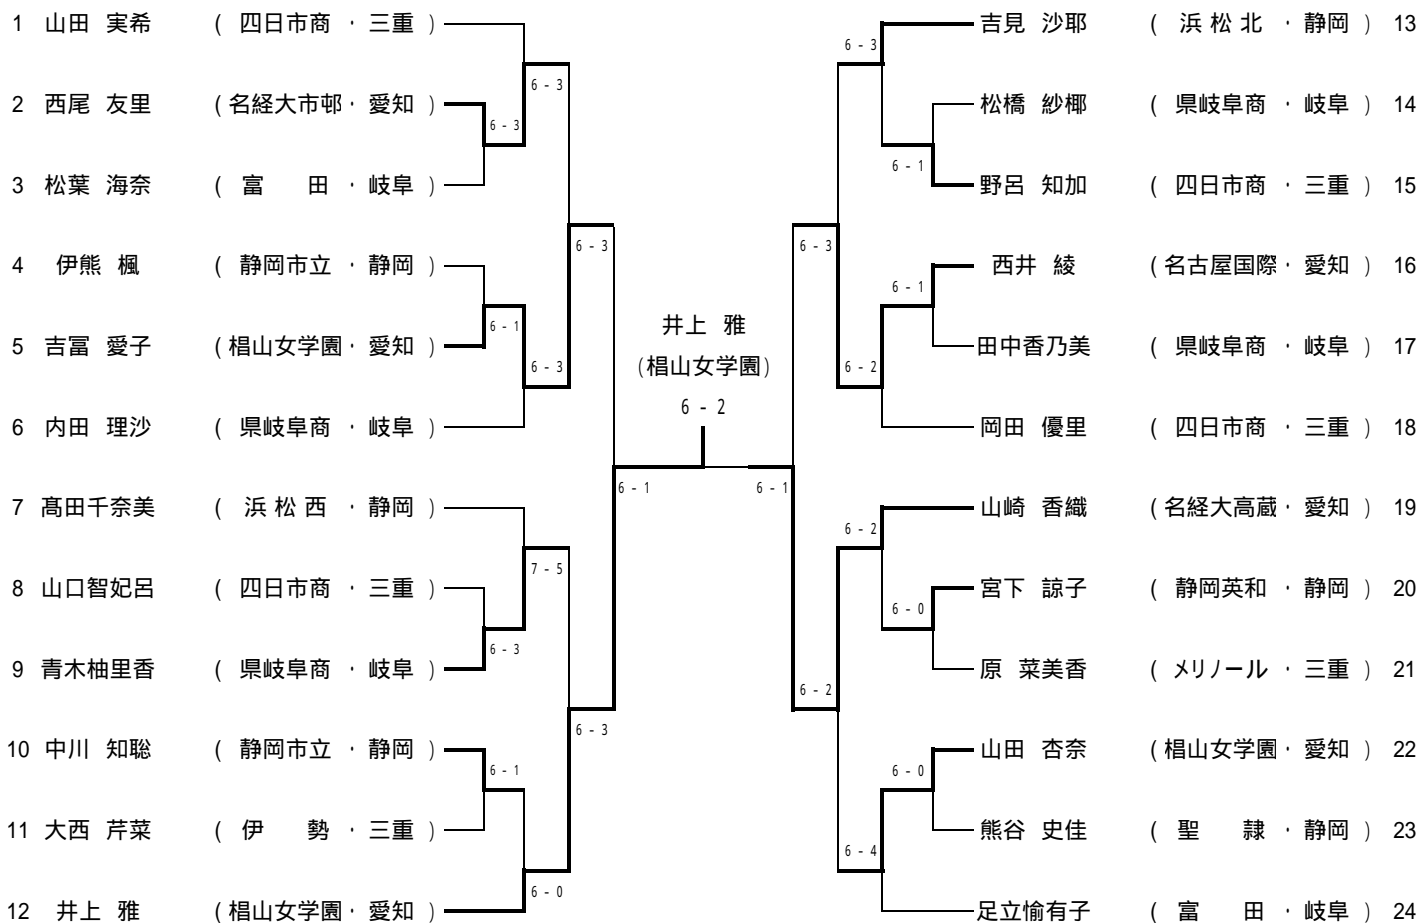

男子団体戦

男子ダブルス

男子シングルス

女子団体戦

女子ダブルス

女子シングルス

東海総体 男子 団体戦 詳細 平成21年 6月20日

	学校名	スコア	学校名
1R1	四日市工	2 - 1	名経大市邨
D	服部 雄太 長岡 俊樹	5 - 7	小枝 明史 小池 隆史
S1	遠藤 豪	6 - 1	渡辺 将司
S2	中島 佑介	6 - 0	世古口知也