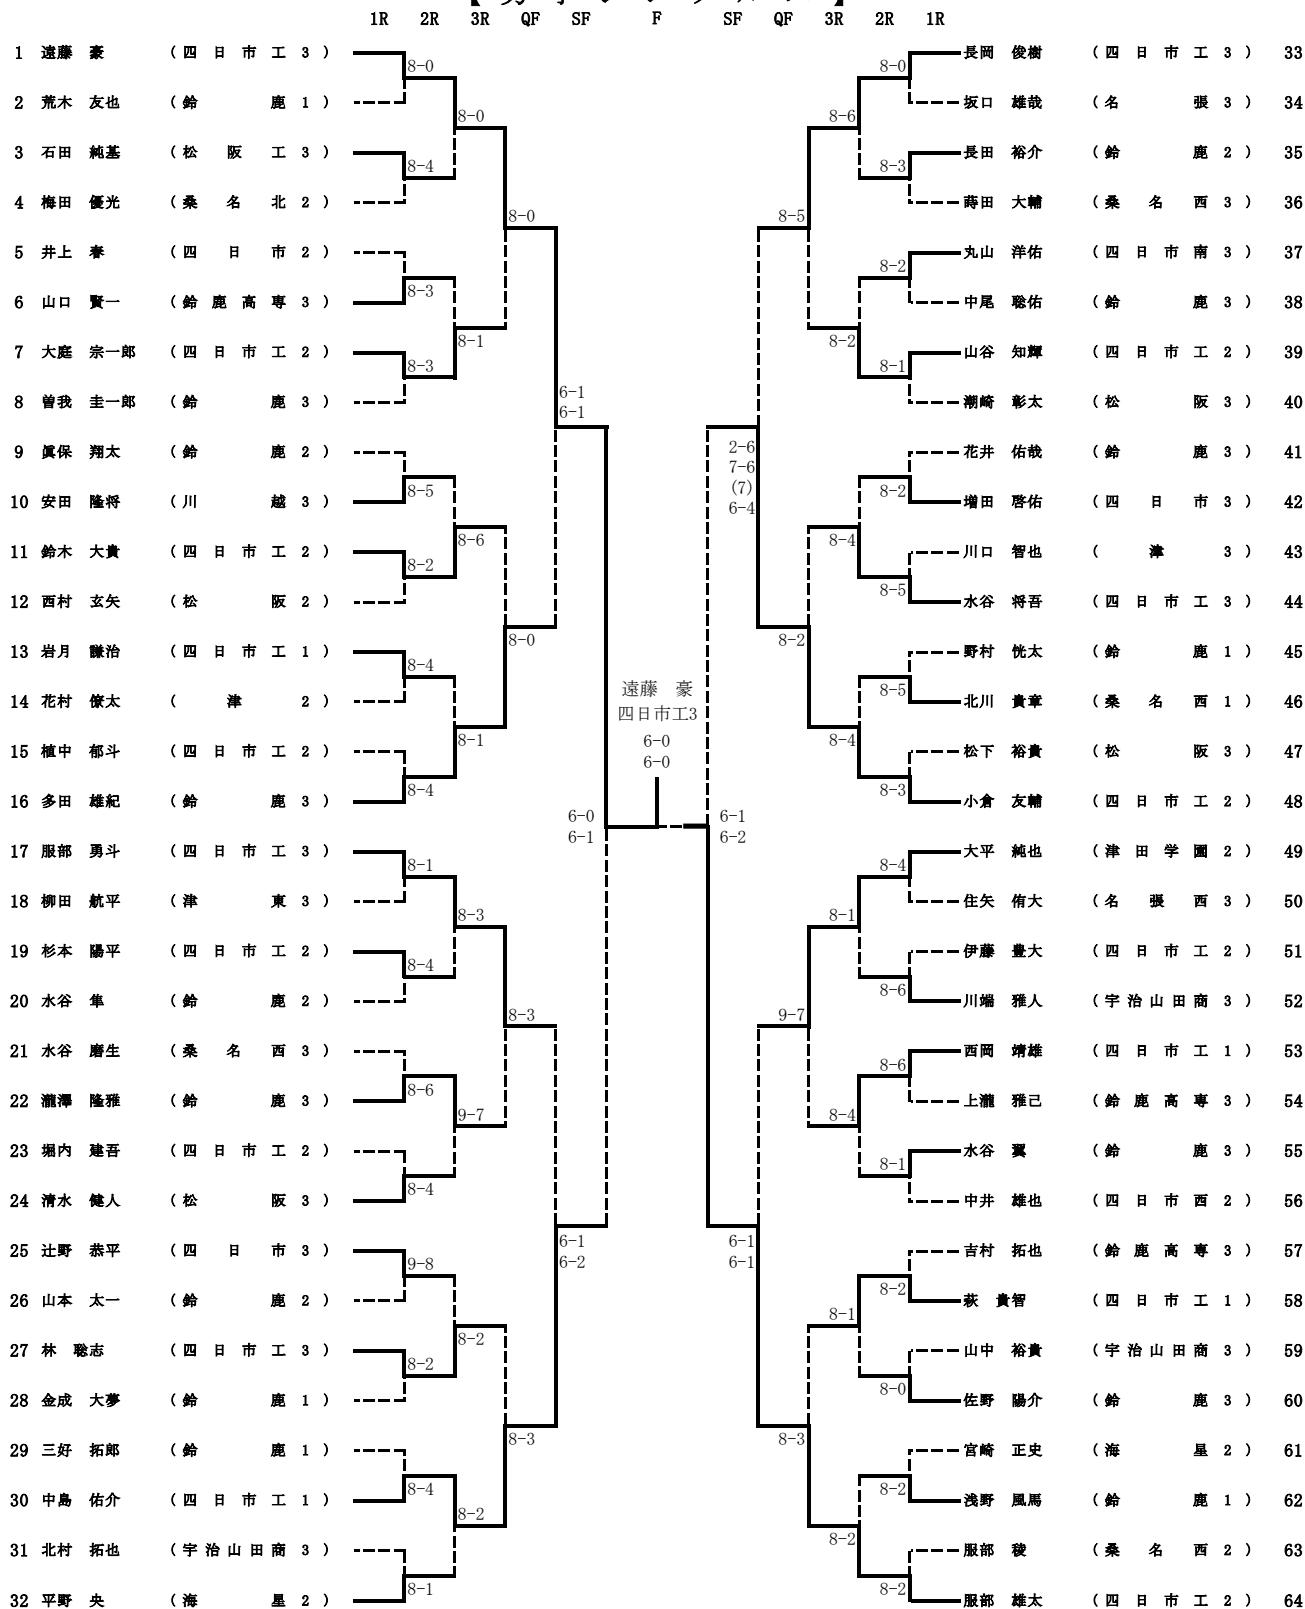

【男子シングルス】

1R	2R	3R	QF	SF	F	SF	QF	3R	2R	1R
3位決定戦										
30	中島 佑介 (四日市工1)				6-2 6-2	小倉 友輔 (四日市工2)		48		
5~8位決定戦										
16	多田 雄紀 (鈴鹿鹿3)				4-8	服部 勇斗 (四日市工3)		17		
33	長岡 俊樹 (四日市工3)				8-5	大平 純也 (津田学園2)		49		
5・6位決定戦										
17	服部 勇斗 (四日市工3)				1-8	長岡 俊樹 (四日市工3)		33		
7・8位決定戦										
16	多田 雄紀 (鈴鹿鹿3)				8-1	大平 純也 (津田学園2)		49