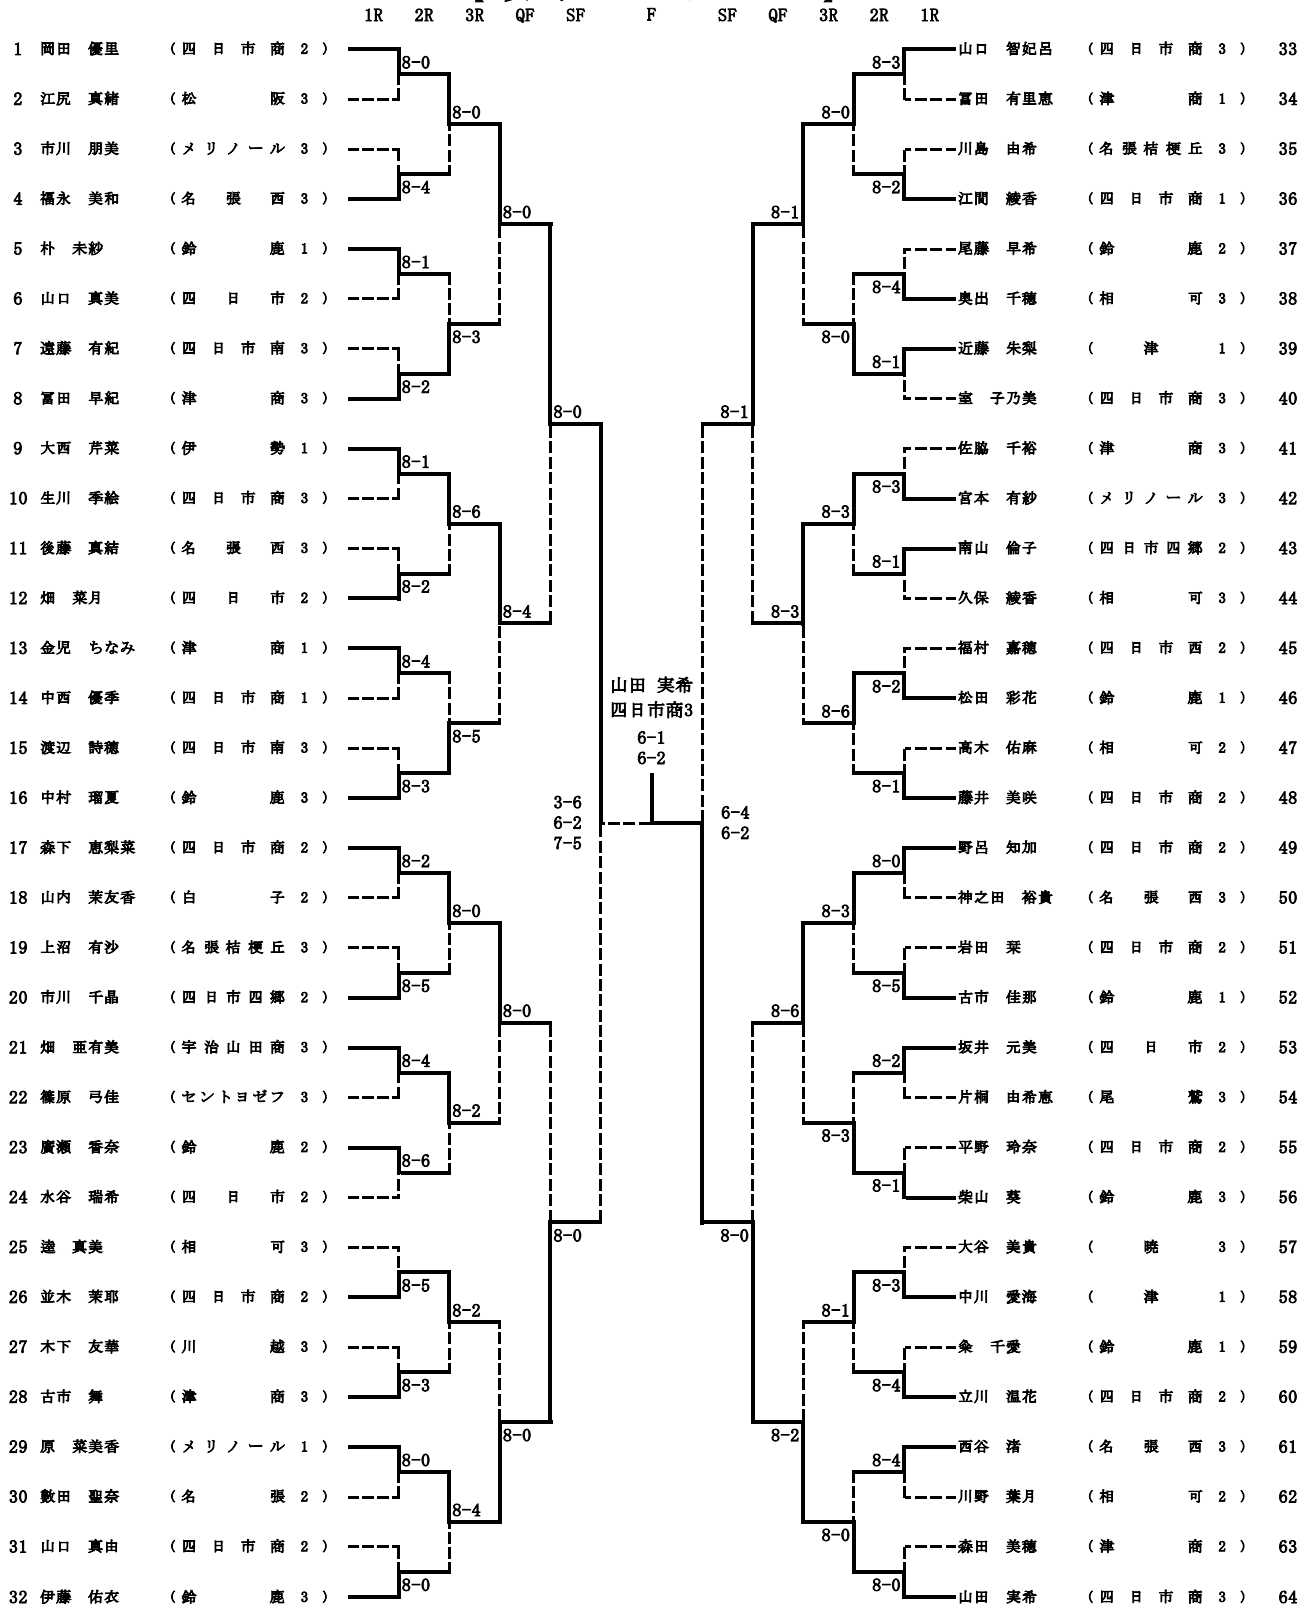

【女子シングルス】

1R	2R	3R	QF	SF	F	SF	QF	3R	2R	1R
3位決定戦					6-1	山口 智紀呂 (四日市商 3) 33				
29 原 菜美香 (メリノール1)					7-6					
					(3)					
5~8位決定戦					1-8	森下 恵梨菜 (四日市商 2) 17				
9 大西 芹菜 (伊 勢 1)					6-8	野呂 知加 (四日市商 2) 49				
42 宮本 有紗 (メリノール3)										
5・6位決定戦					8-6	野呂 知加 (四日市商 2) 49				
17 森下 恵梨菜 (四日市商 2)										
7・8位決定戦					9-7	宮本 有紗 (メリノール3) 42				
9 大西 芹菜 (伊 勢 1)