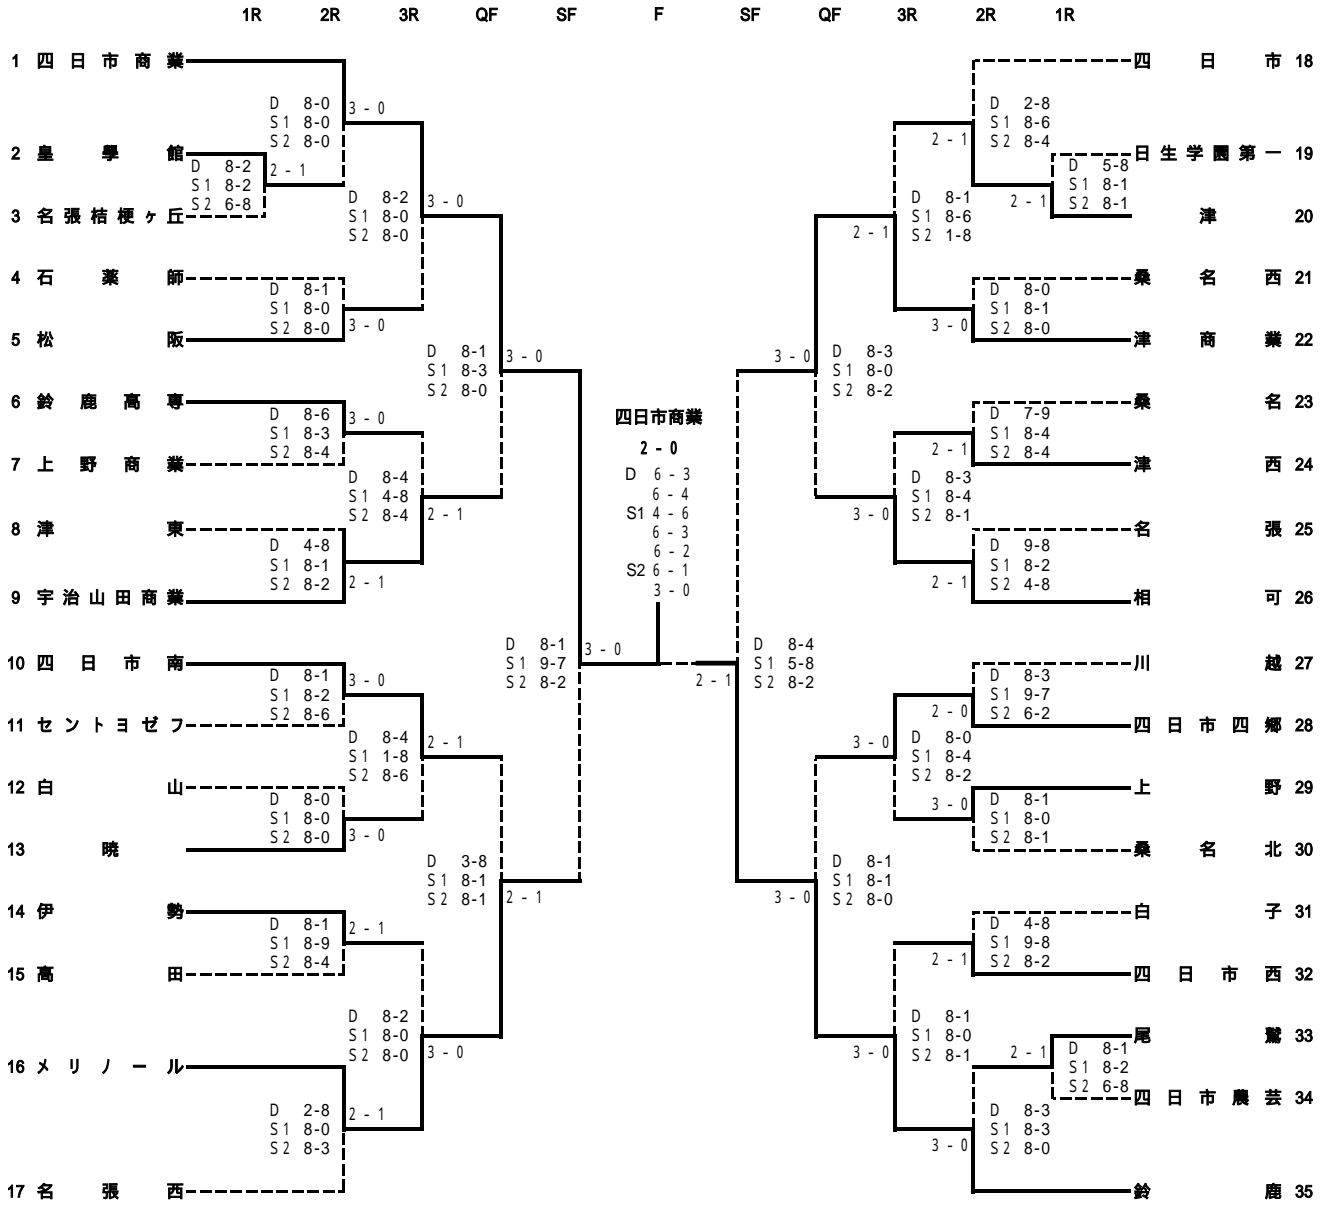

【女子団体】

1R 2R 3R QF SF F SF QF 3R 2R 1R

3位決定戦

16 メリノール女子学院 2 - 1 津 商 業 22
D 3-8
S1 8-1
S2 9-8

5~8位決定戦

9 宇治山田商業 1 - 2 四日市南10
D 6-8
S1 8-3
S2 6-8
26 相 可 1 - 2 四日市四郷28
D 4-8
S1 0-8
S2 8-4

5・6位決定戦

10 四日市南 2 - 1 四日市四郷28
D 9-7
S1 2-8
S2 8-1

7・8位決定戦

9 宇治山田商業 1 - 2 相 可 26
D 3-8
S1 8-6
S2 1-8