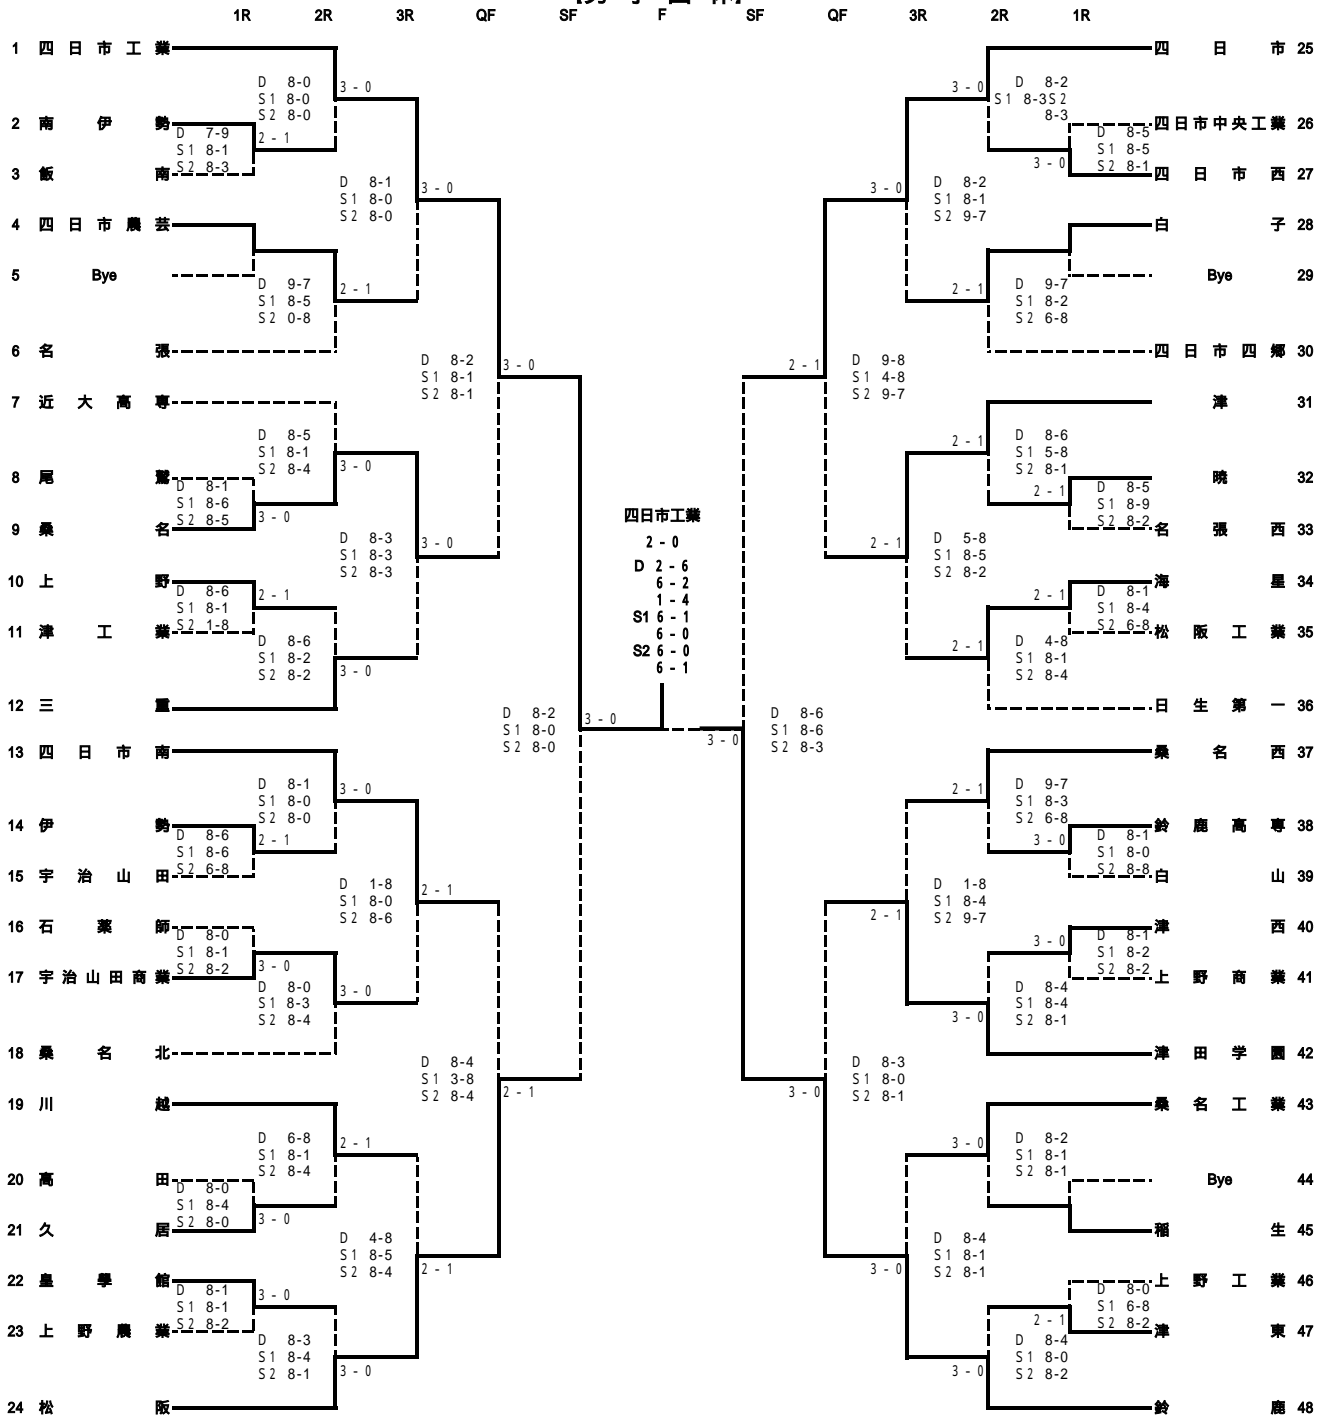

【男子団体】

Round	Match	Score
1R	24 松	0 - 3 D 4-8 S1 6-8 S2 3-8
2R	3位決定戦	
3R	9 桑	0 - 3 D 2-8 S1 0-8 S2 5-8
QF	31 津	1 - 2 D 5-8 S1 5-8 S2 8-3
SF	13 四日市南	1 - 2 D 4-8 S1 5-8 S2 9-7
F	9 桑	1 - 2 D 8-6 S1 3-8 S2 5-8
SF	四日市 25	
QF	四日市南 13	
3R	津田学園 42	
2R	津田学園 42	
1R	津田学園 42	
2R	津 31	
1R	津 31