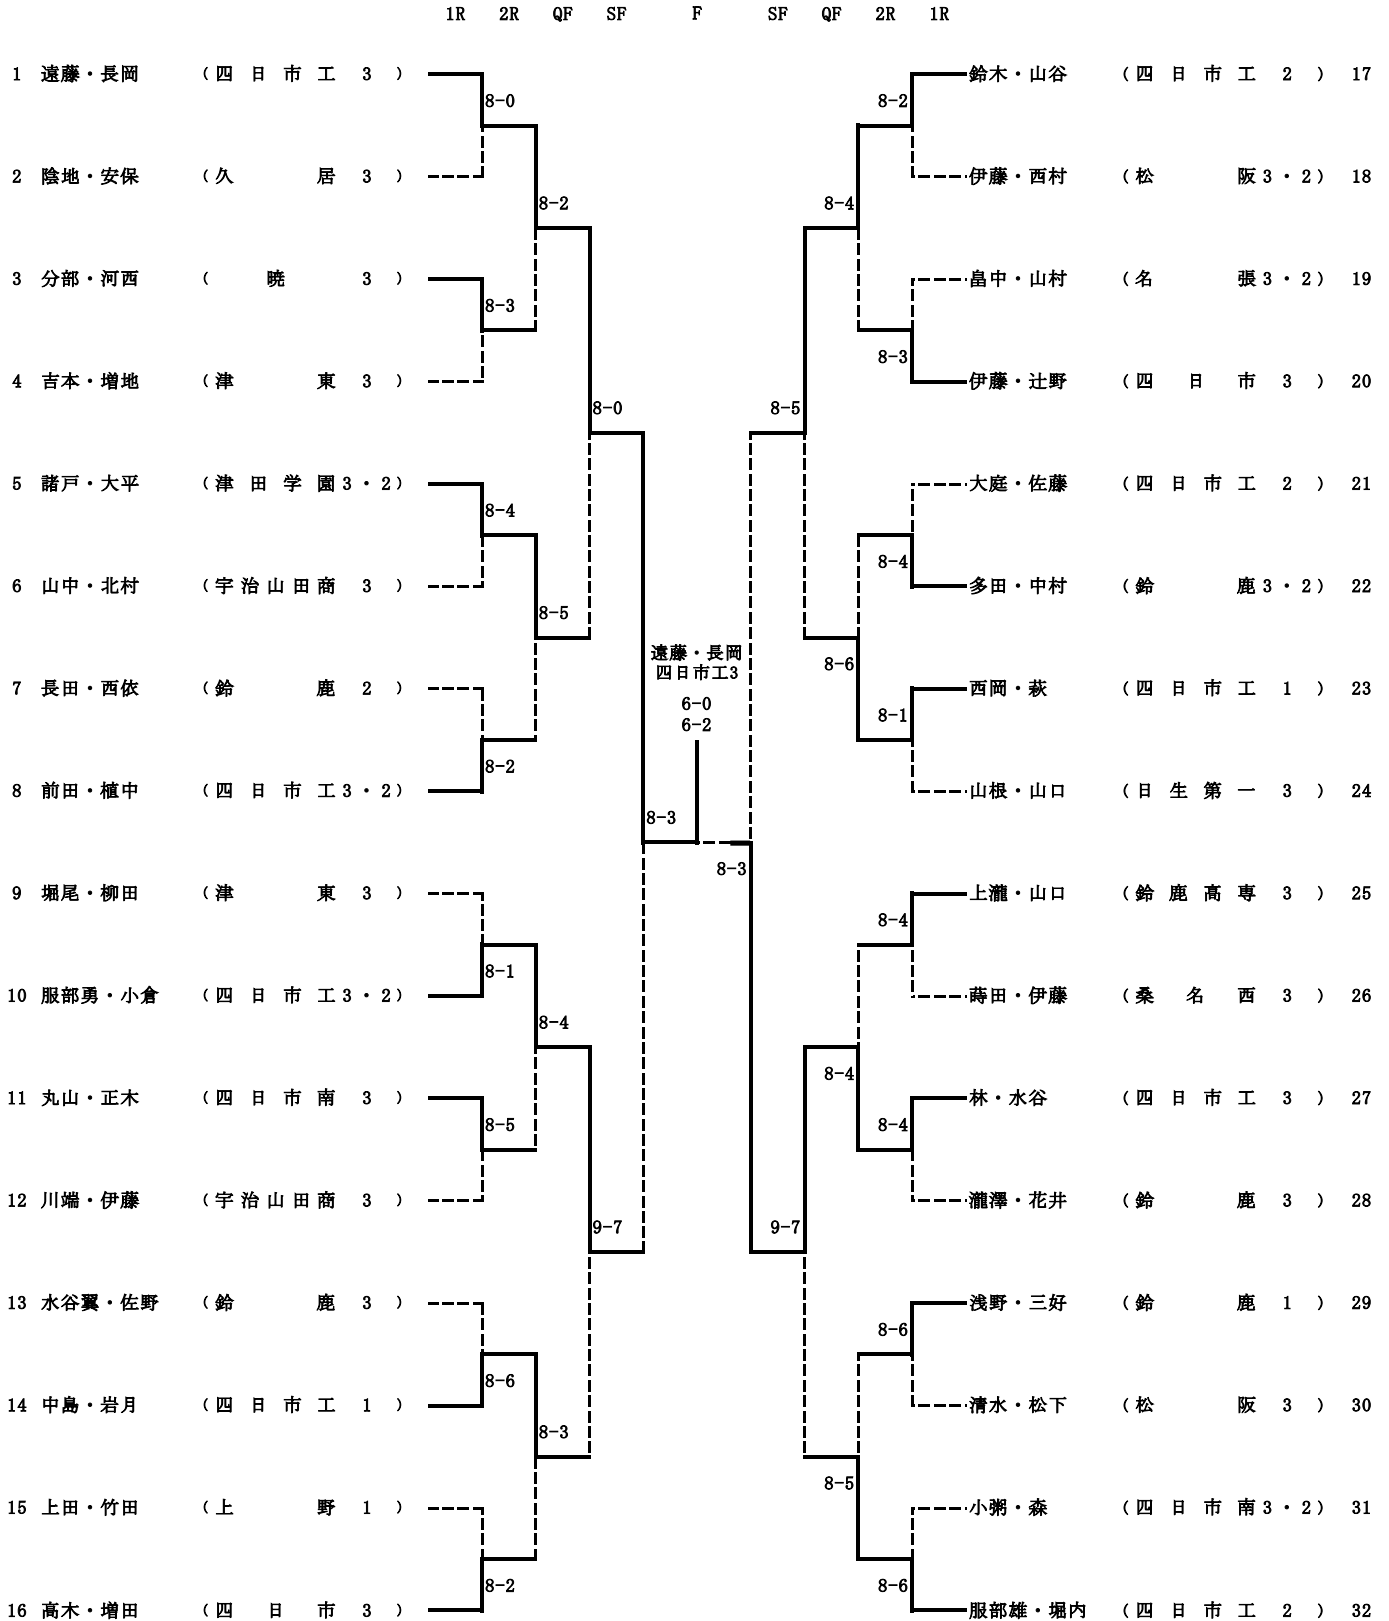

【男子ダブルス】

3位決定戦
10 服部勇・小倉 (四日市工3・2) 9-7 鈴木・山谷 (四日市工2) 17