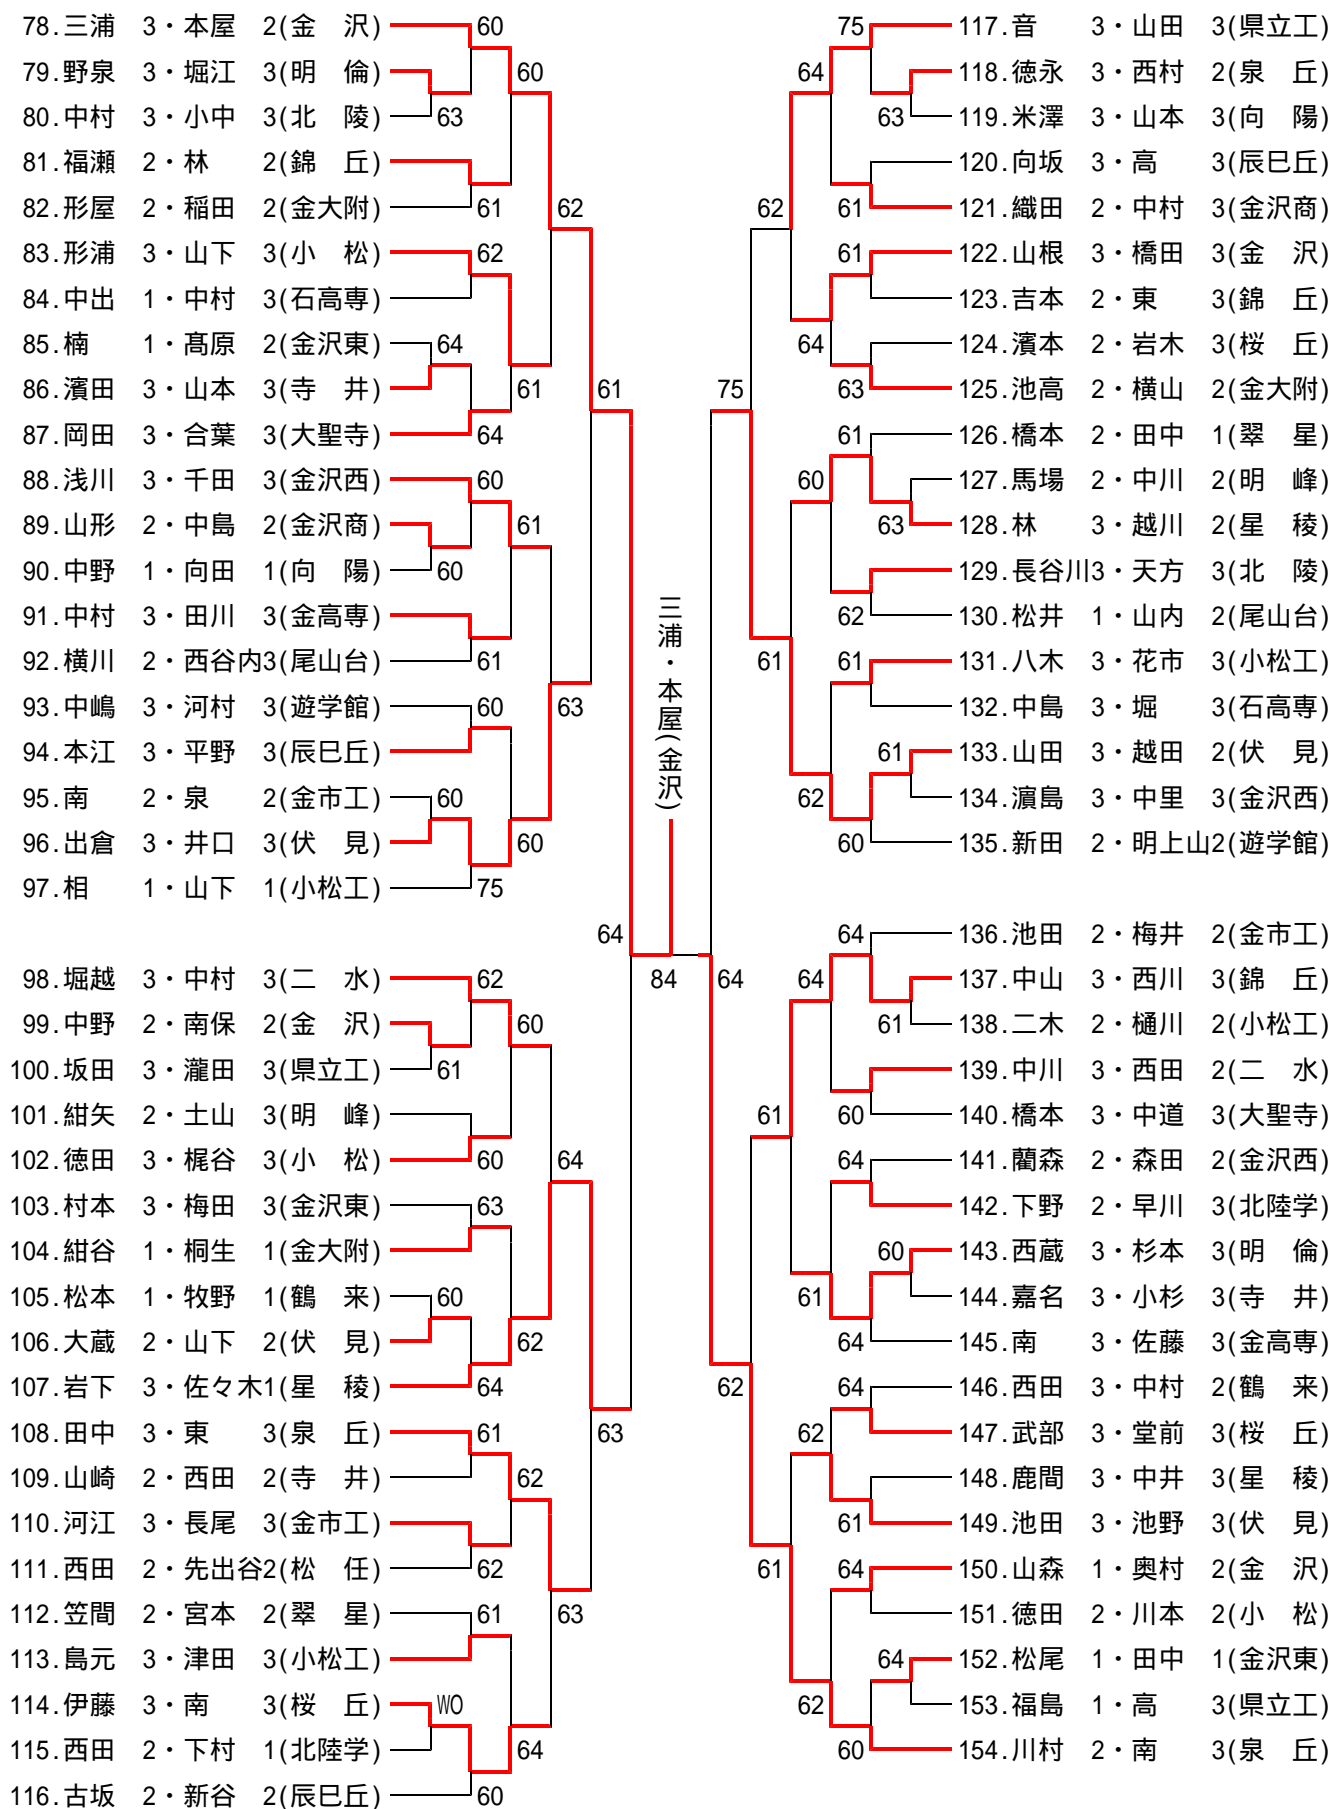

男子 北信越代表決定戦

<b>3決</b>	<b>15</b>	金沢泉丘	2-1	星稜	<b>30</b>
D		紙谷 和彦 南 浩二	4-4	有坂 洋亮 宮村 陸	
S1		川村 彰	6-2	玉川 喜洋	
S2		篁 雅人	6-3	佐々木 宏彬	

# 男子ダブルス(2)