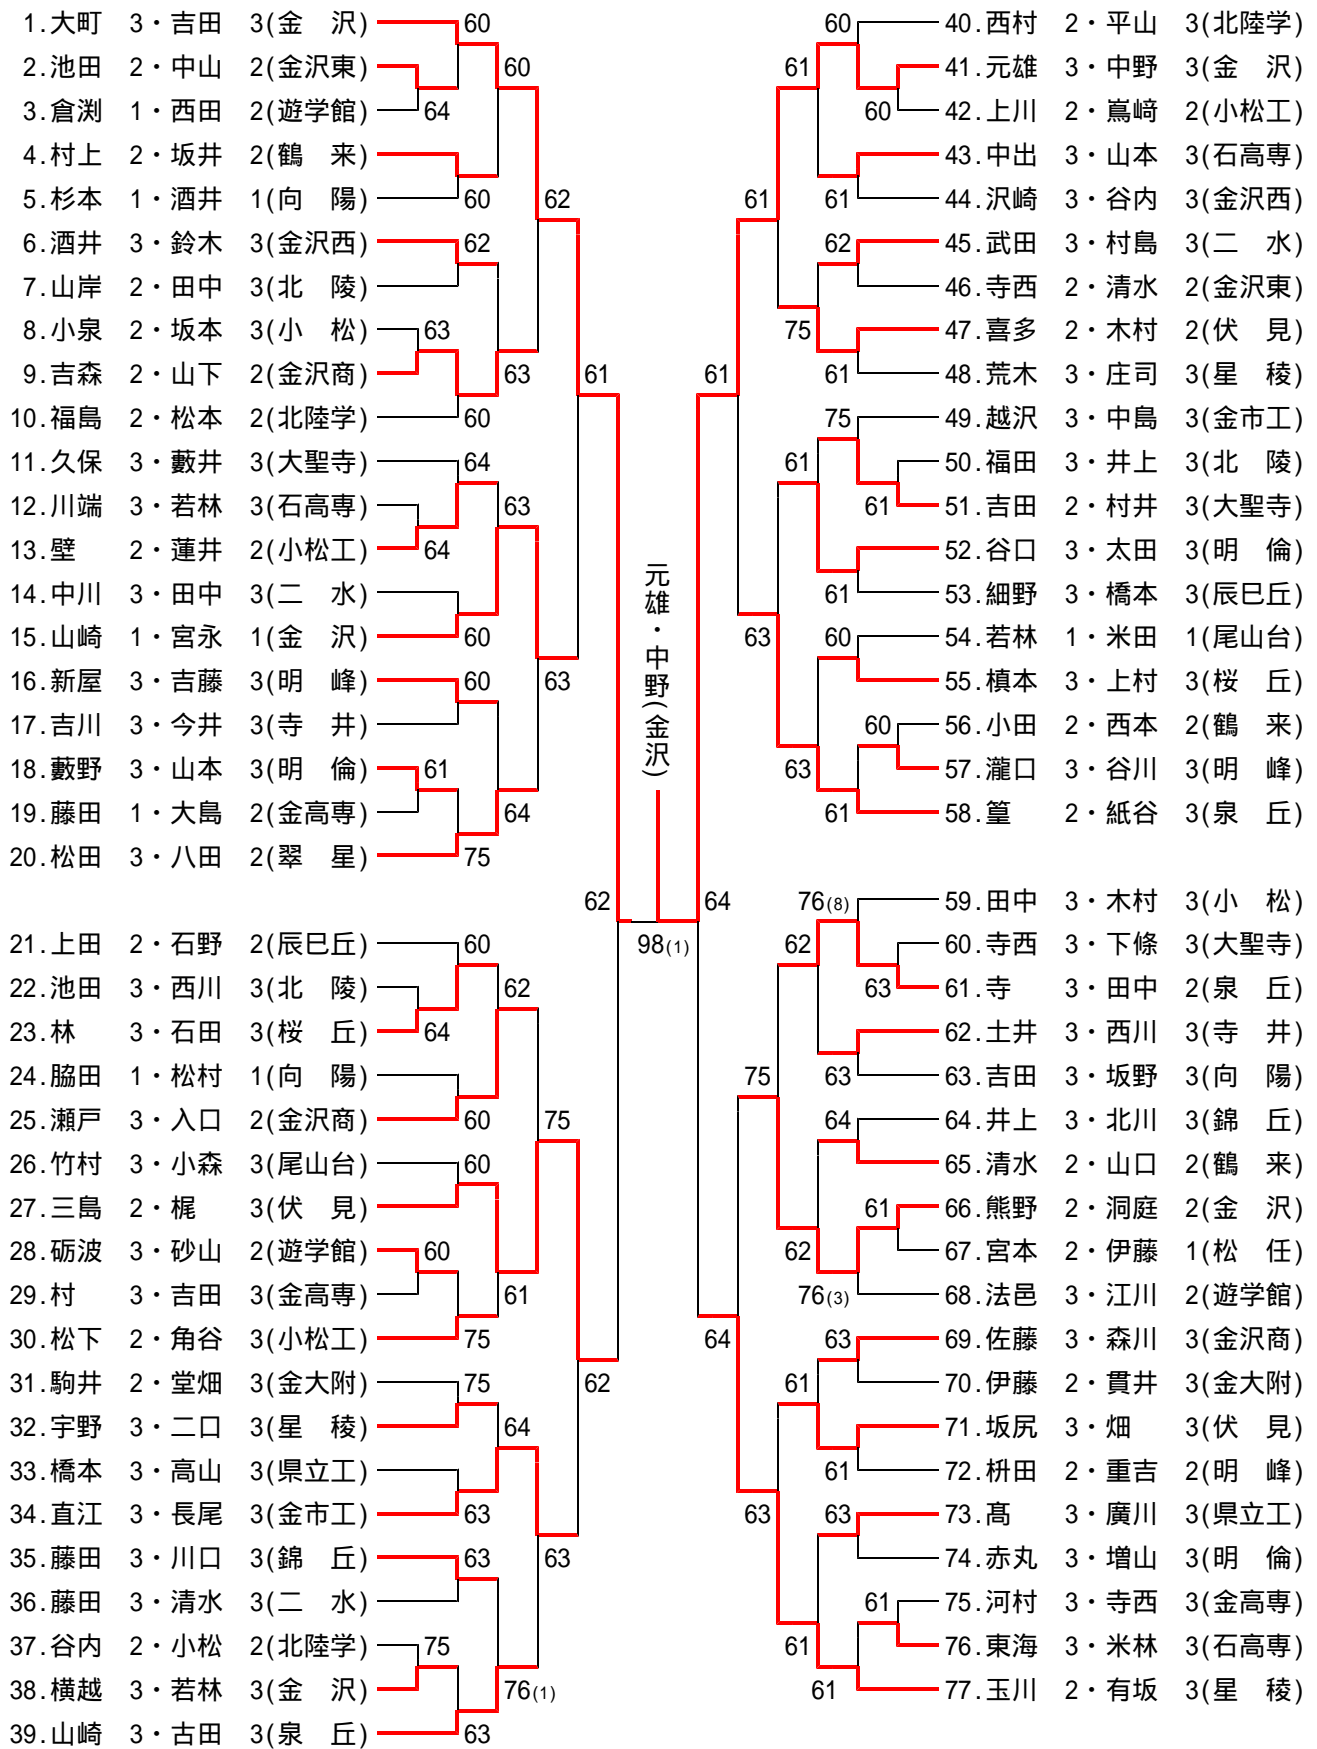

男子ダブルス (1)

優勝 三浦 貴大・本屋 大吾 (金 沢)

【決 勝】 41.元雄3・中野3(金 沢) 1 - 8 78.三浦3・本屋2(金 沢)