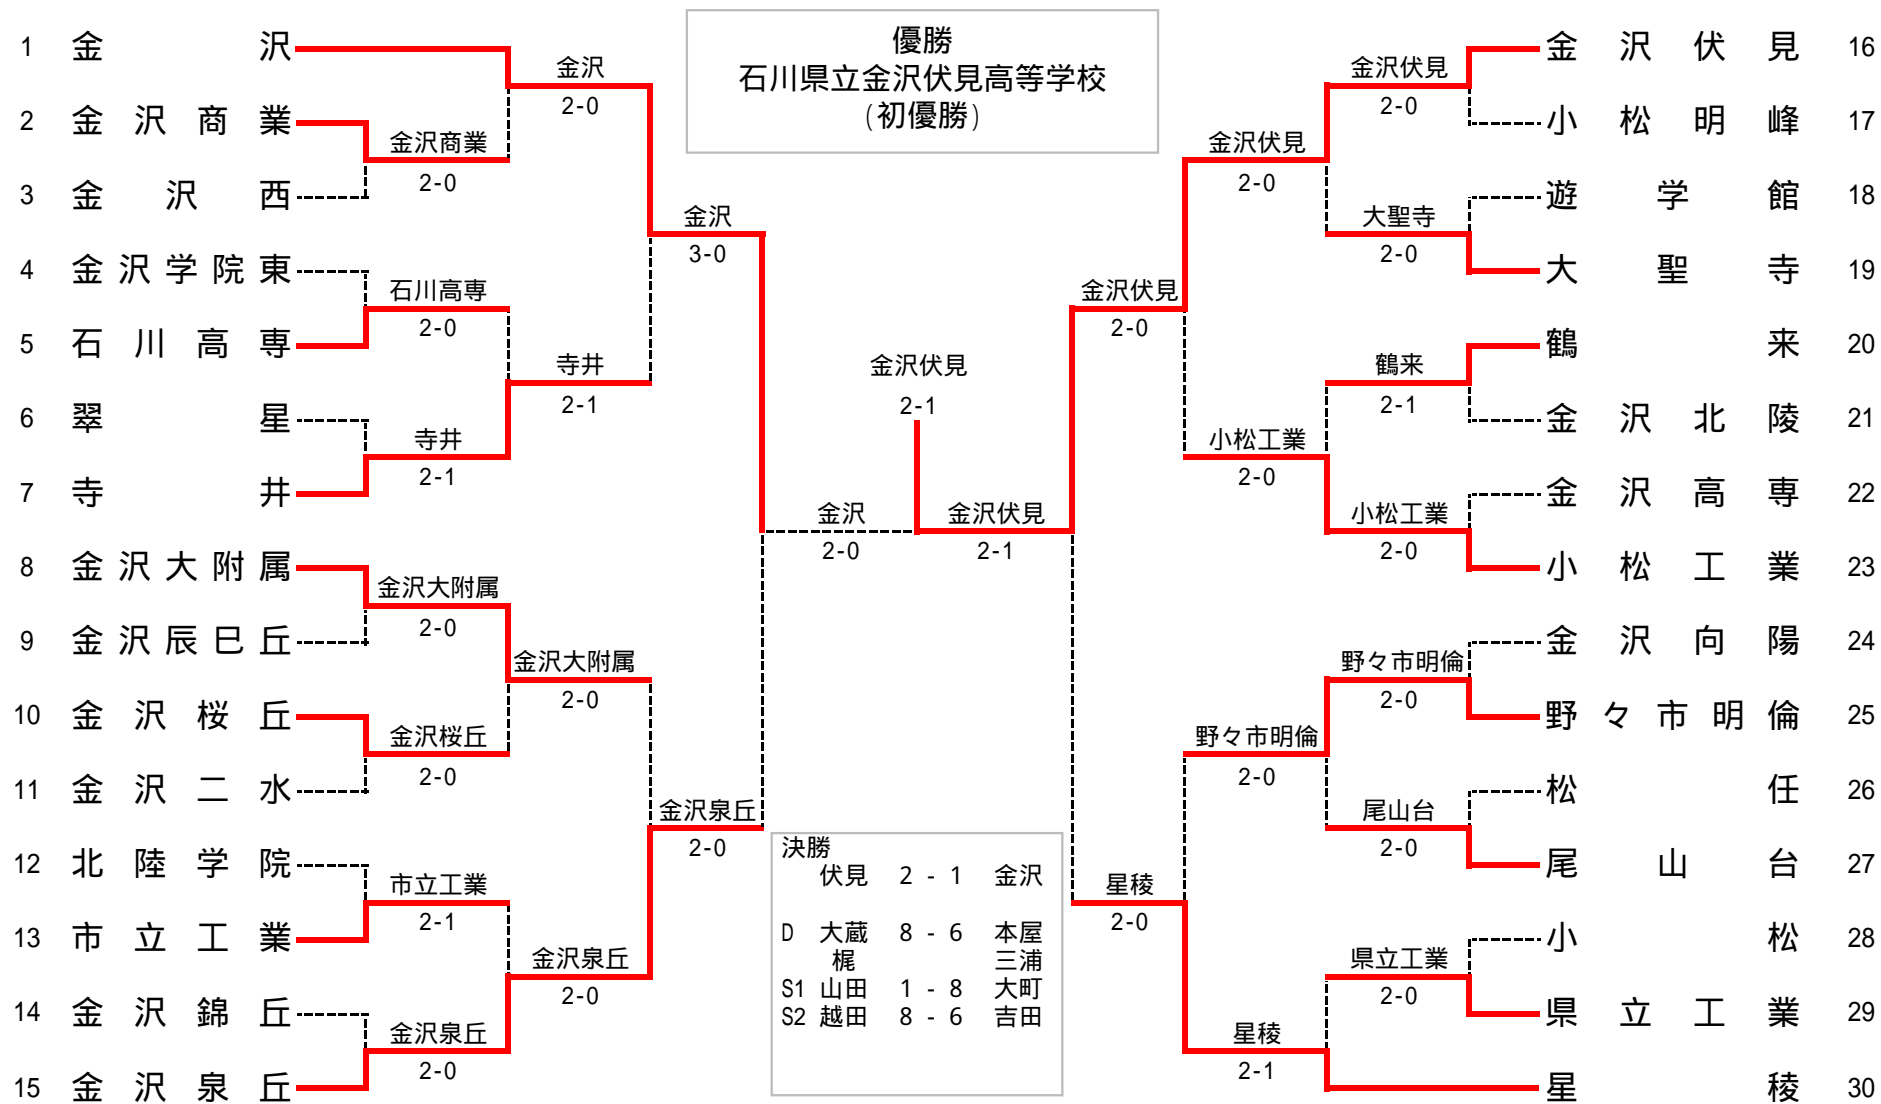

# 平成21年度 石川県高校総体テニス競技 男子団体

北信越代表決定戦  
金沢泉丘 2-0 星稜

1R1	2	金沢商業	2-0	金沢西	3
D		瀬戸 貴大 中島 俊樹	6-2	鈴木 雄大 酒井 勇生	
S1		山形 祐樹	6-2	浅川 寛治	
S2		中村 忠嗣		千田 尚史	

1R2	5	石川高専	2-0	金沢学院東	4
D		山本 康平 若林 明慶	6-2	高原 悠希 村本 敦	
S1		中出 健太	7-6(4)	梅田 誠	
S2		中出 将太		寺西 裕貴	