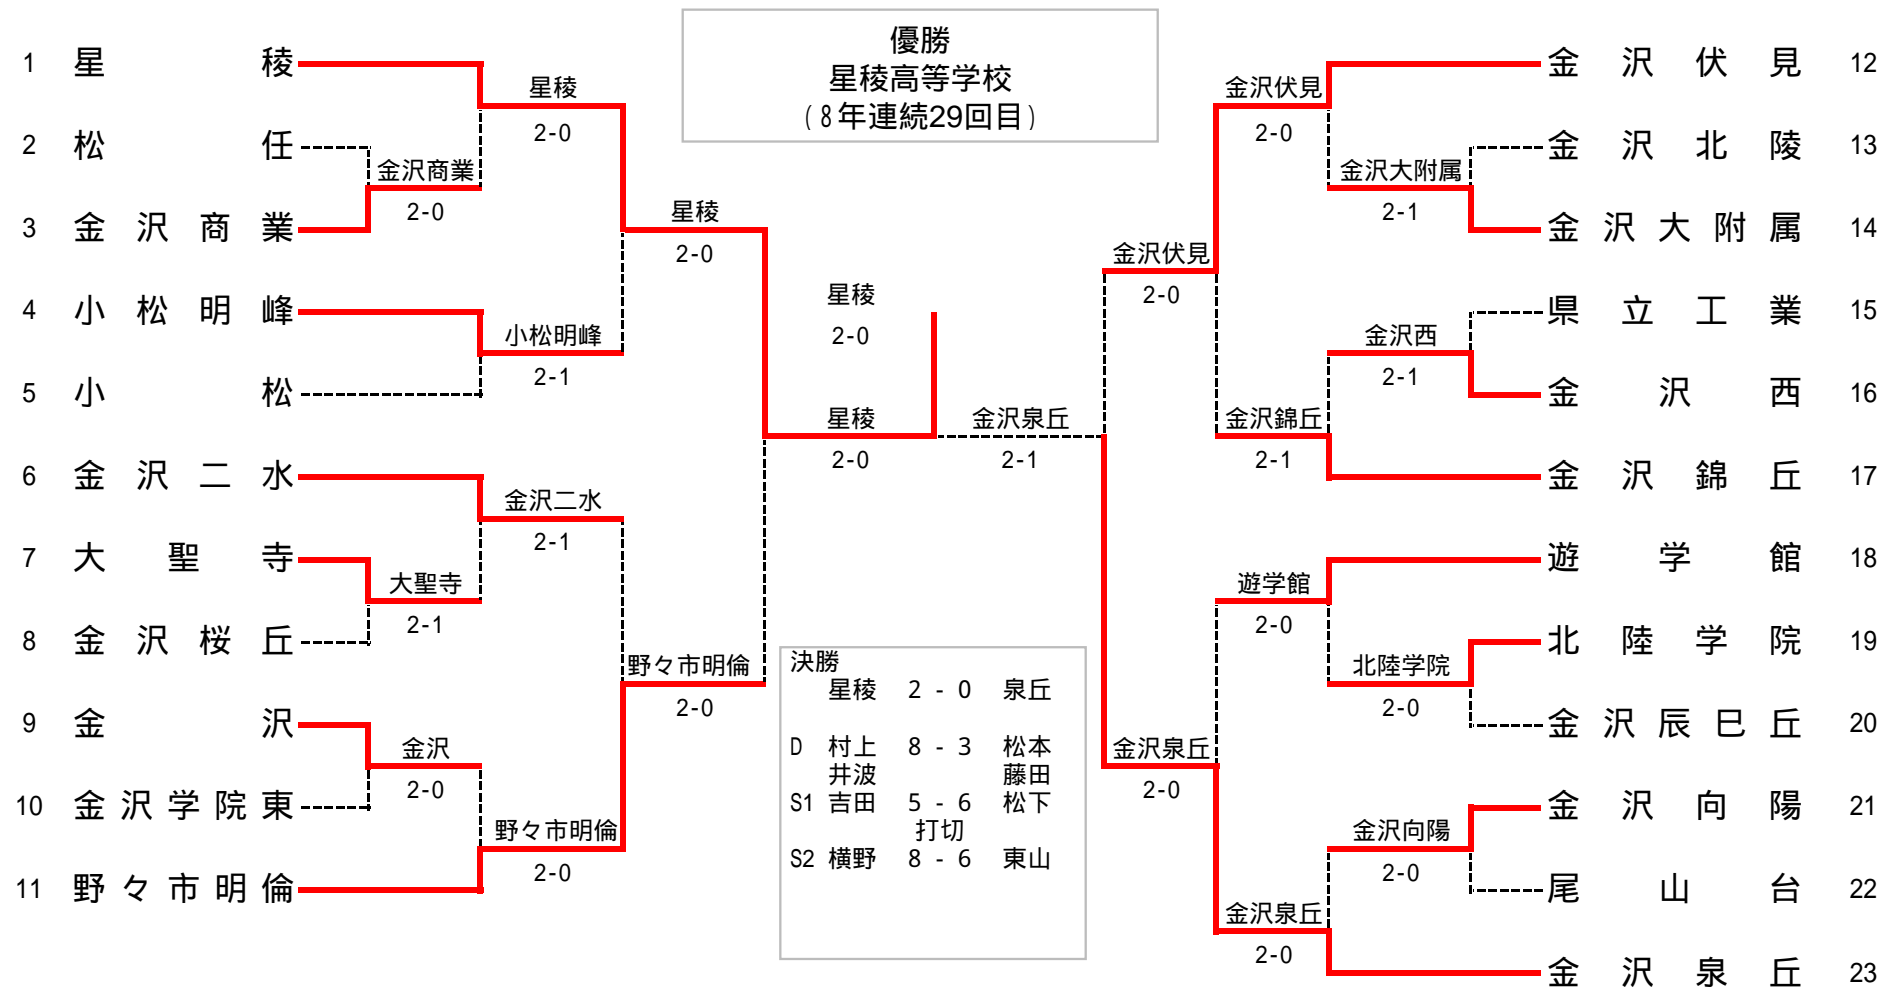

平成21年度 石川県高校総体テニス競技 女子団体

北信越代表決定戦
金沢伏見 2-1 野々市明倫